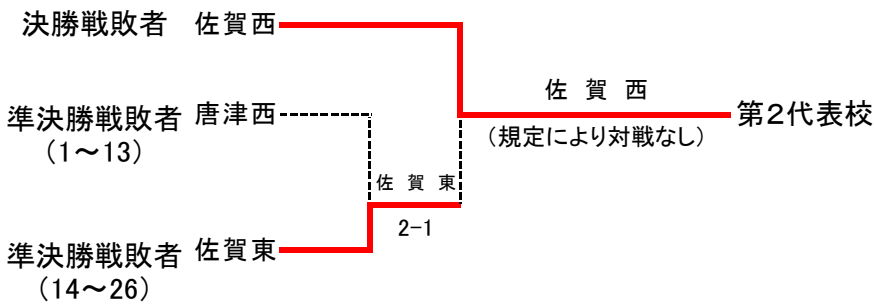

平成23年度 佐賀県高等学校総合体育大会テニス競技

6月3日～6月6日 (於 佐賀県総合運動場庭球場)

男子団体

◇第2代表決定戦 < メインロー上で対戦済みの場合は、新たな対戦は行わない >

結果	
1位	龍谷高校
2位	佐賀西高校
3位	佐賀東高校
3位	唐津西高校

テニス男子団体対戦表

1R1	2	弘学館	2-1	鳥栖高	3
D		篠原 佑太③ 重常 公彦③	16	松岡 修平③ 川内野 佑太③	
S1		田中 航太郎③	62	陣内 克之②	
S2		渡部 智③	62	古賀 一成③	