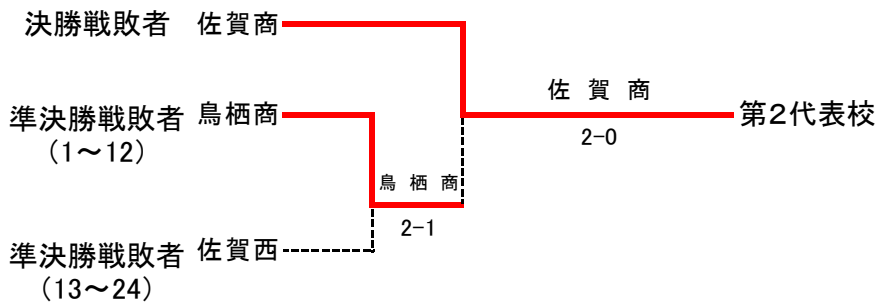

3決	26	佐賀東	2-1	唐津西	13
D		池田 和樹② 新開 拓武①	85	山中 歩② 脇山 高行③	
S1		成富 秀治②	18	柴田 大地①	
S2		鈴木 一輝③	82	小松 将司②	

平成23年度 佐賀県高等学校総合体育大会テニス競技

6月3日～6月6日（於 佐賀県総合運動場庭球場）

女子団体

◇第2代表決定戦 < メインロー上で対戦済みの場合は、新たな対戦は行わない >

結果	
1位	龍谷高校
2位	佐賀商業高校
3位	鳥栖商業高校
3位	佐賀西高校