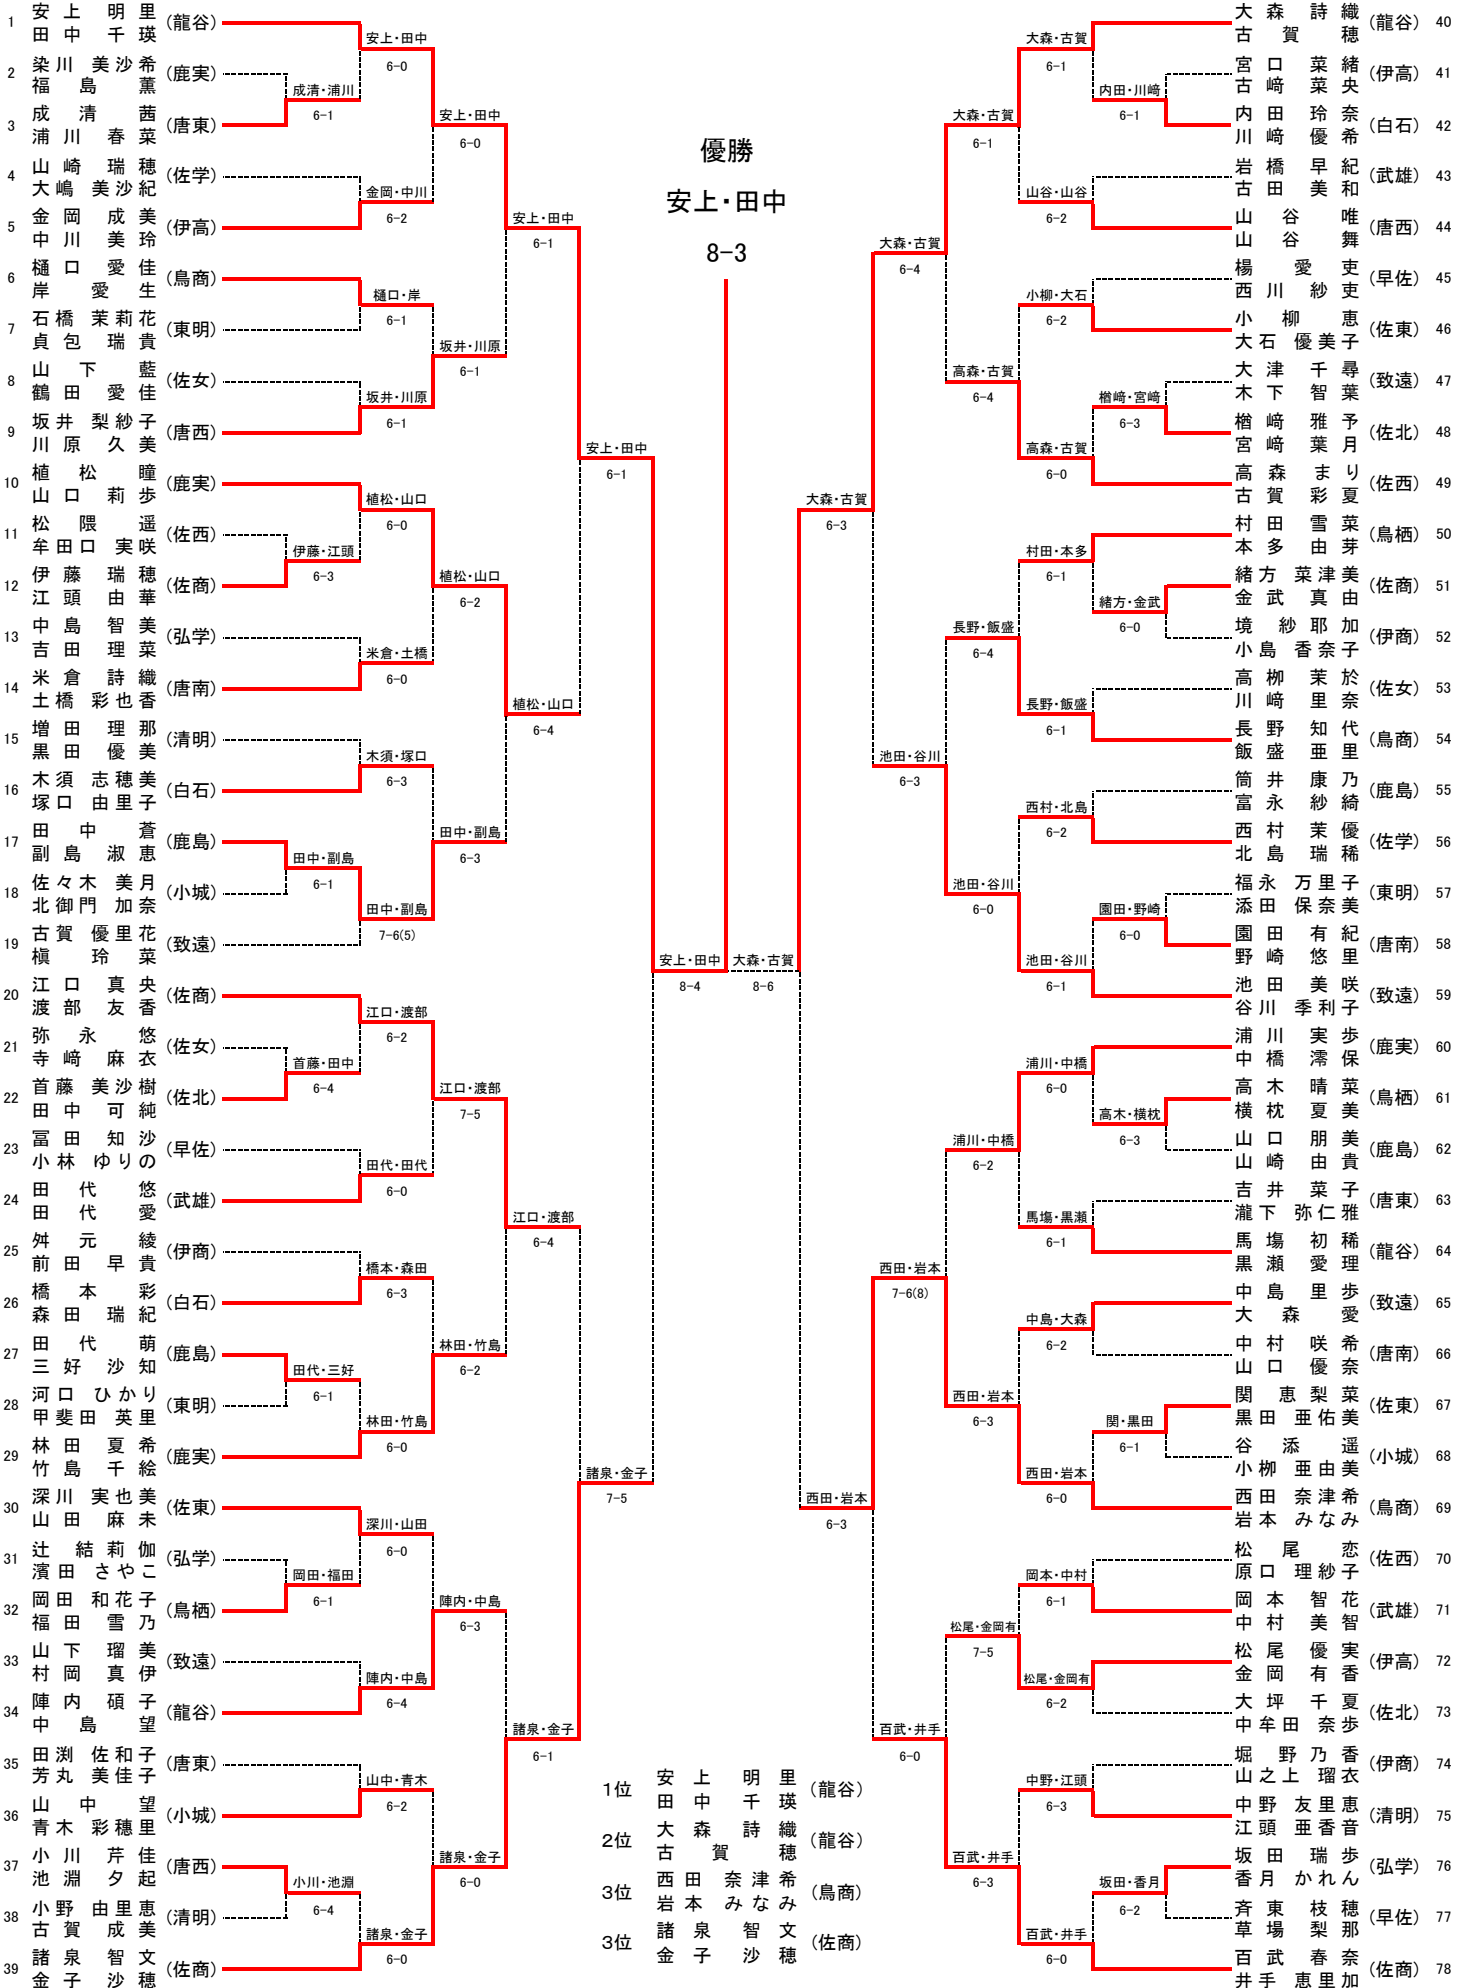

女子ダブルス

- 1位 安上 明里 (龍谷)
- 2位 大森 詩織 (龍谷)
- 3位 西田 奈津希 (鳥商)
- 3位 諸泉 智文 (佐商)

- 40 織穂 (龍谷)
- 41 緒央 (伊高)
- 42 奈希 (白石)
- 43 紀和 (武雄)
- 44 唯舞 (唐西)
- 45 史恵 (早佐)
- 46 美子 (佐東)
- 47 尋葉 (致遠)
- 48 予月 (佐北)
- 49 まり (佐西)
- 50 雪由 (鳥栖)
- 51 津真由 (佐商)
- 52 加奈 (伊商)
- 53 奈里 (佐女)
- 54 代里 (鳥商)
- 55 乃綺 (鹿島)
- 56 優稀 (佐学)
- 57 里美 (東明)
- 58 紀里 (唐南)
- 59 咲利 (致遠)
- 60 歩保 (鹿実)
- 61 菜美 (鳥栖)
- 62 美貴 (鹿島)
- 63 子雅 (唐東)
- 64 稀理 (龍谷)
- 65 歩愛 (致遠)
- 66 希奈 (唐南)
- 67 菜美 (佐東)
- 68 遥美 (小城)
- 69 津希 (鳥商)
- 70 恋紗 (佐西)
- 71 花智 (武雄)
- 72 美香 (伊高)
- 73 夏步 (佐北)
- 74 乃瑠衣 (伊商)
- 75 里香 (清明)
- 76 歩ん (弘学)
- 77 穂那 (早佐)
- 78 奈加 (佐商)