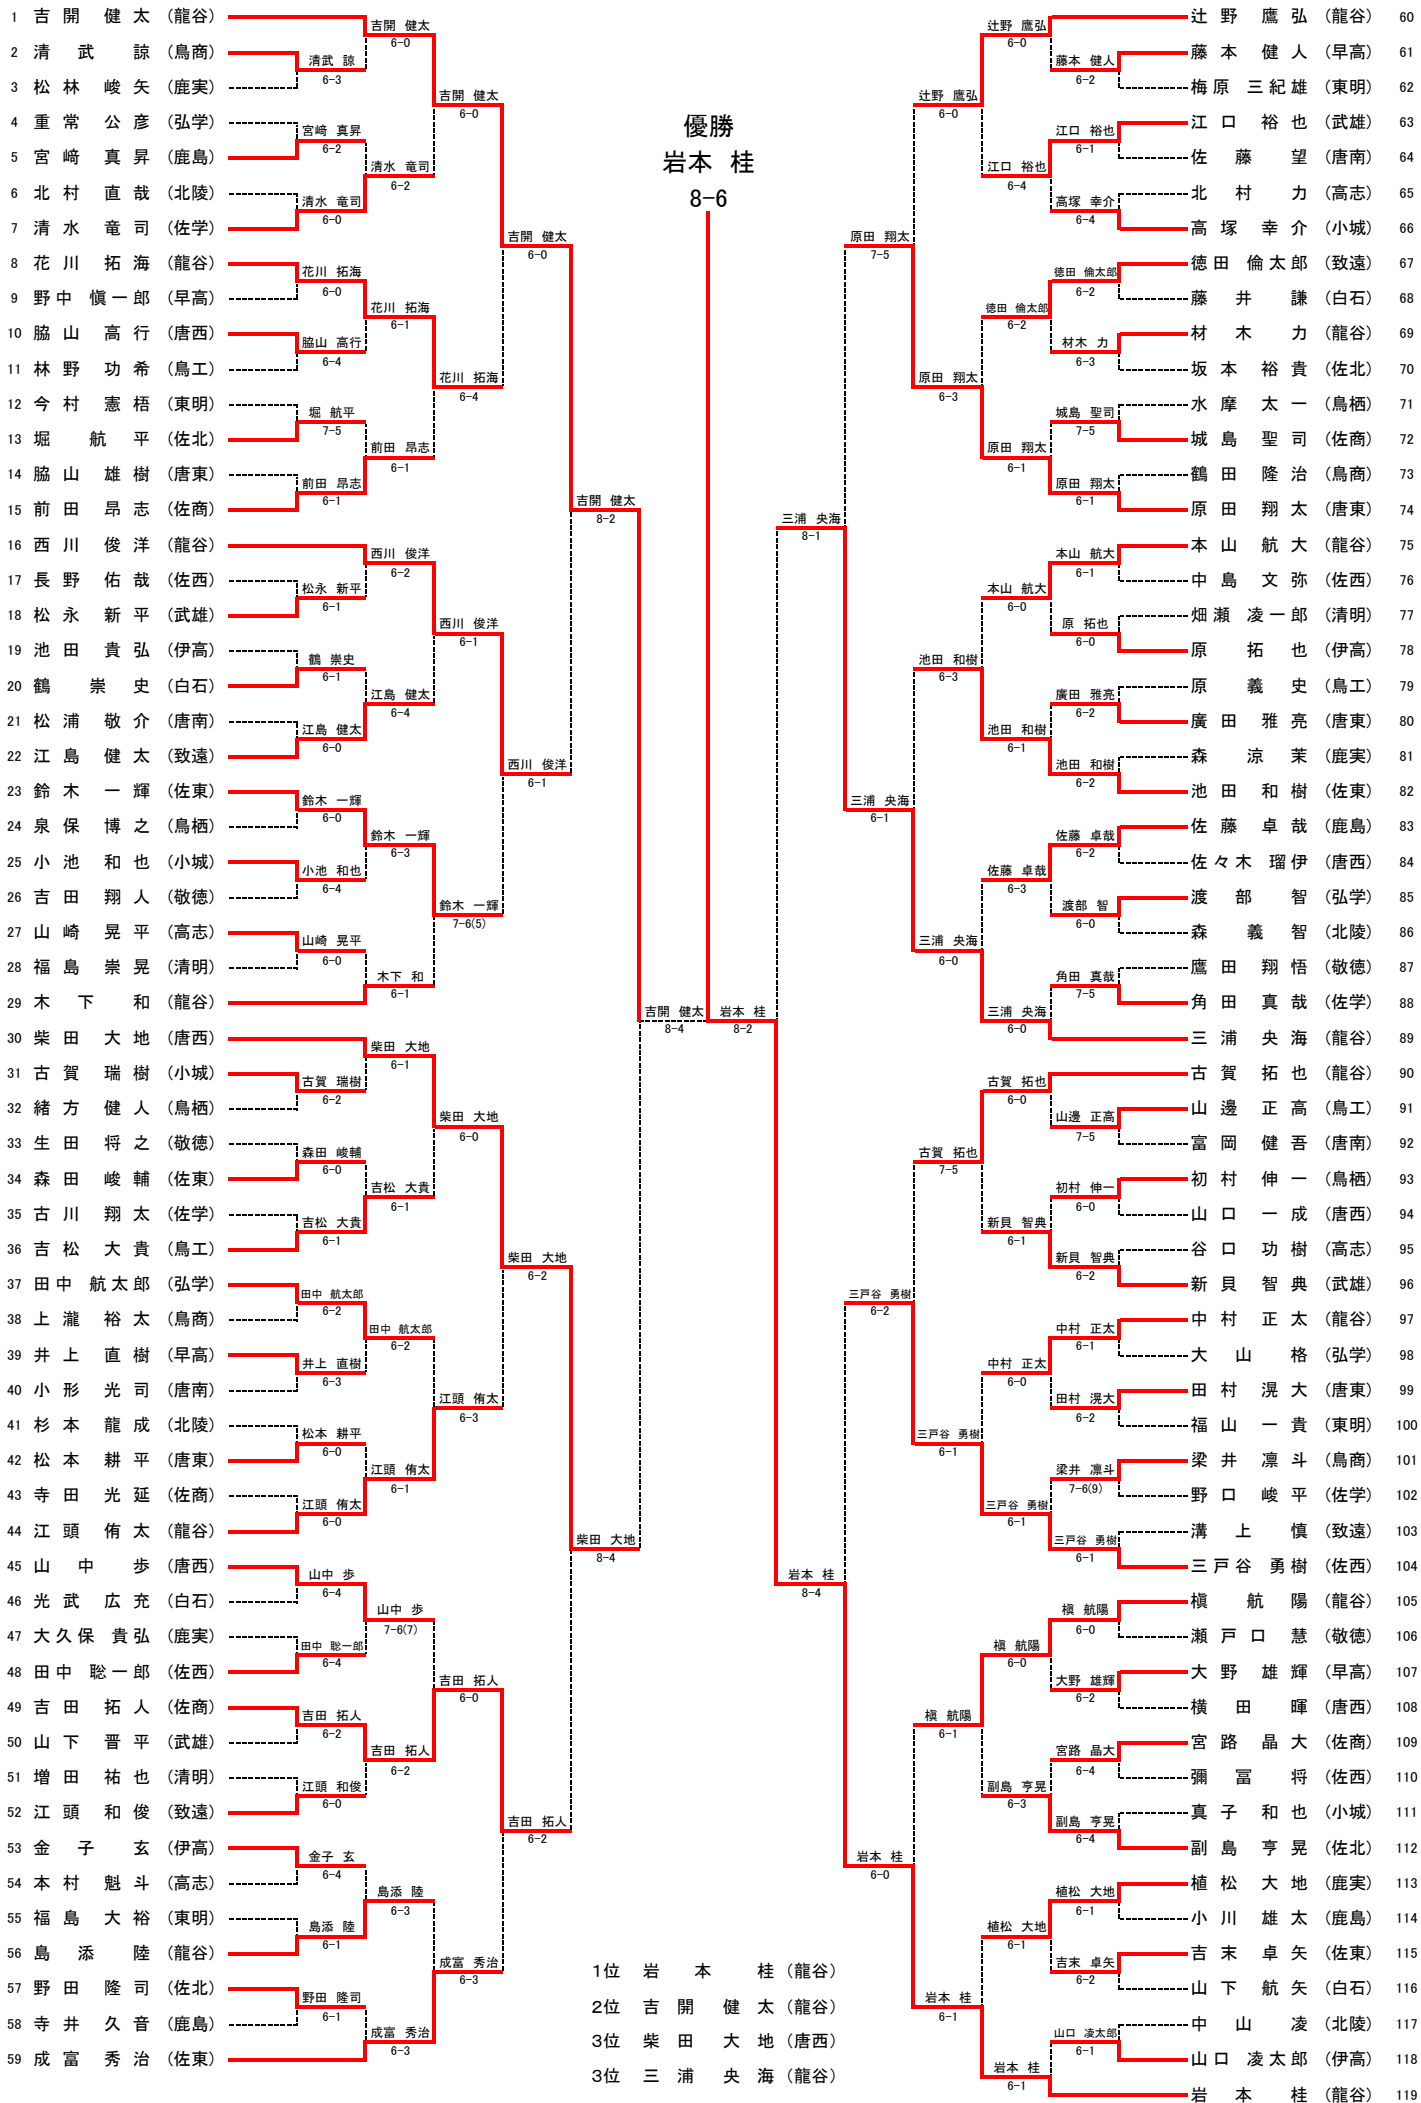

男子シングルス

- 1位 岩本 桂 (龍谷)
- 2位 吉開 健太 (龍谷)
- 3位 柴田 大地 (唐西)
- 3位 岩本 桂 (龍谷)
- 3位 三浦 央海 (龍谷)