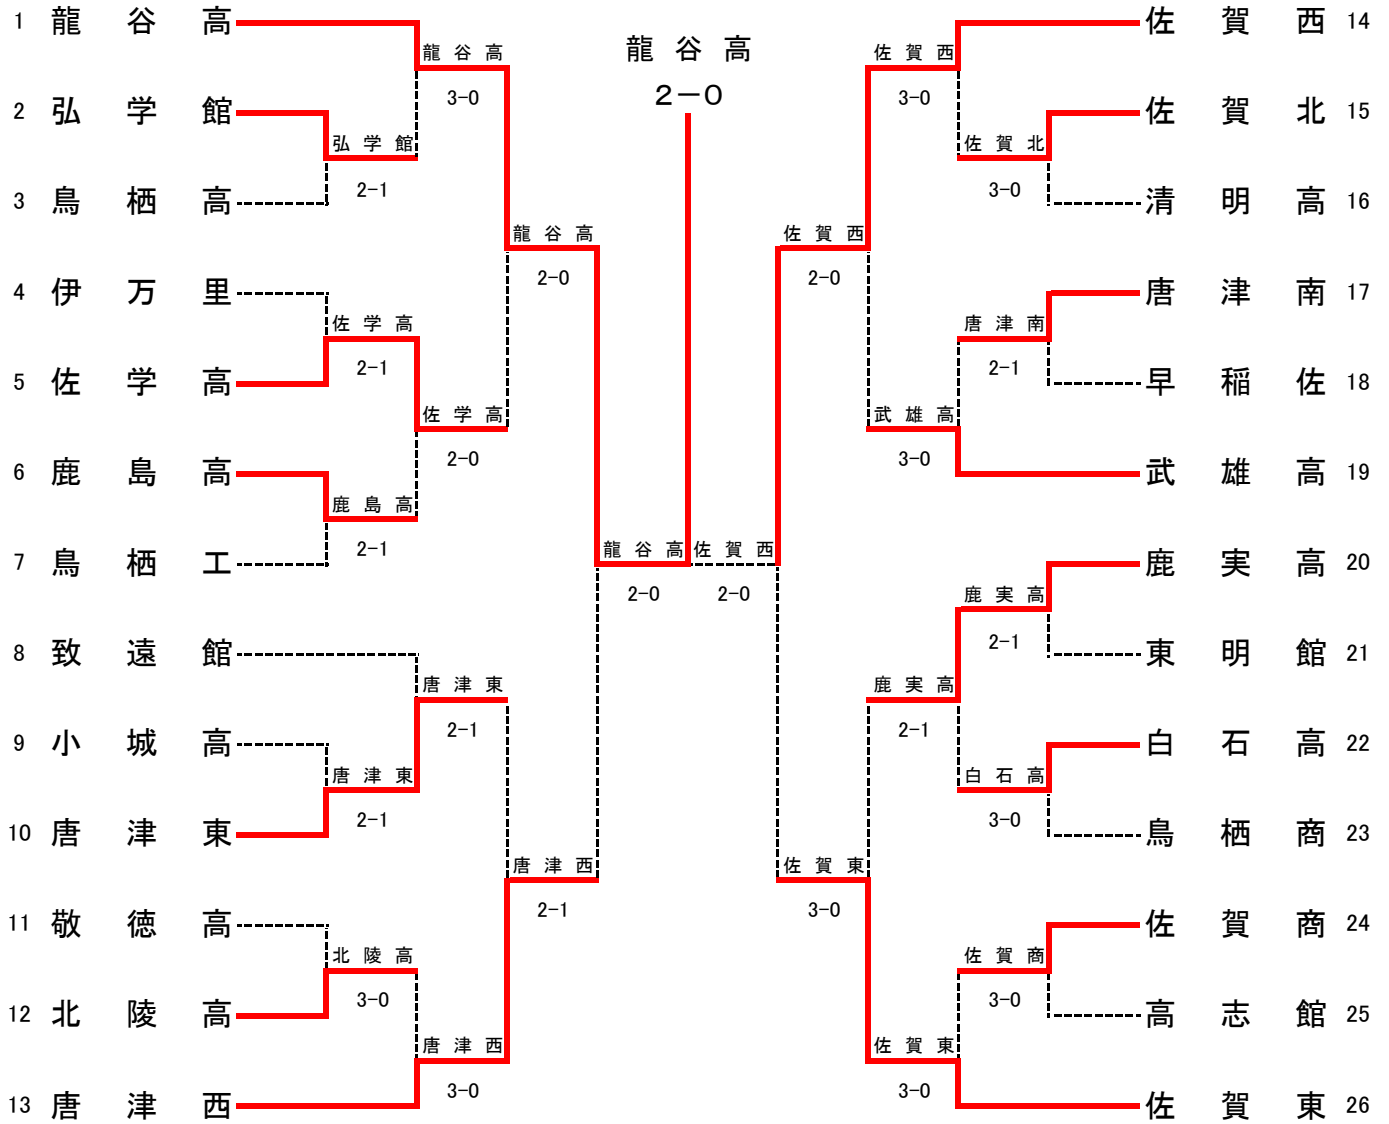

平成23年度 佐賀県高等学校総合体育大会テニス競技

6月3日～6月6日 (於 佐賀県総合運動場庭球場)

男子団体

◇第2代表決定戦 < メインロー上で対戦済みの場合は、新たな対戦は行わない >

結果	
1位	龍谷高校
2位	佐賀西高校
3位	佐賀東高校
3位	唐津西高校

テニス男子団体対戦表

1R1	2	弘学館	2-1	鳥栖高	3
D		篠原 佑太③ 重常 公彦③	16	松岡 修平③ 川内野 佑太③	
S1		田中 航太郎③	62	陣内 克之②	
S2		渡部 智③	62	古賀 一成③	