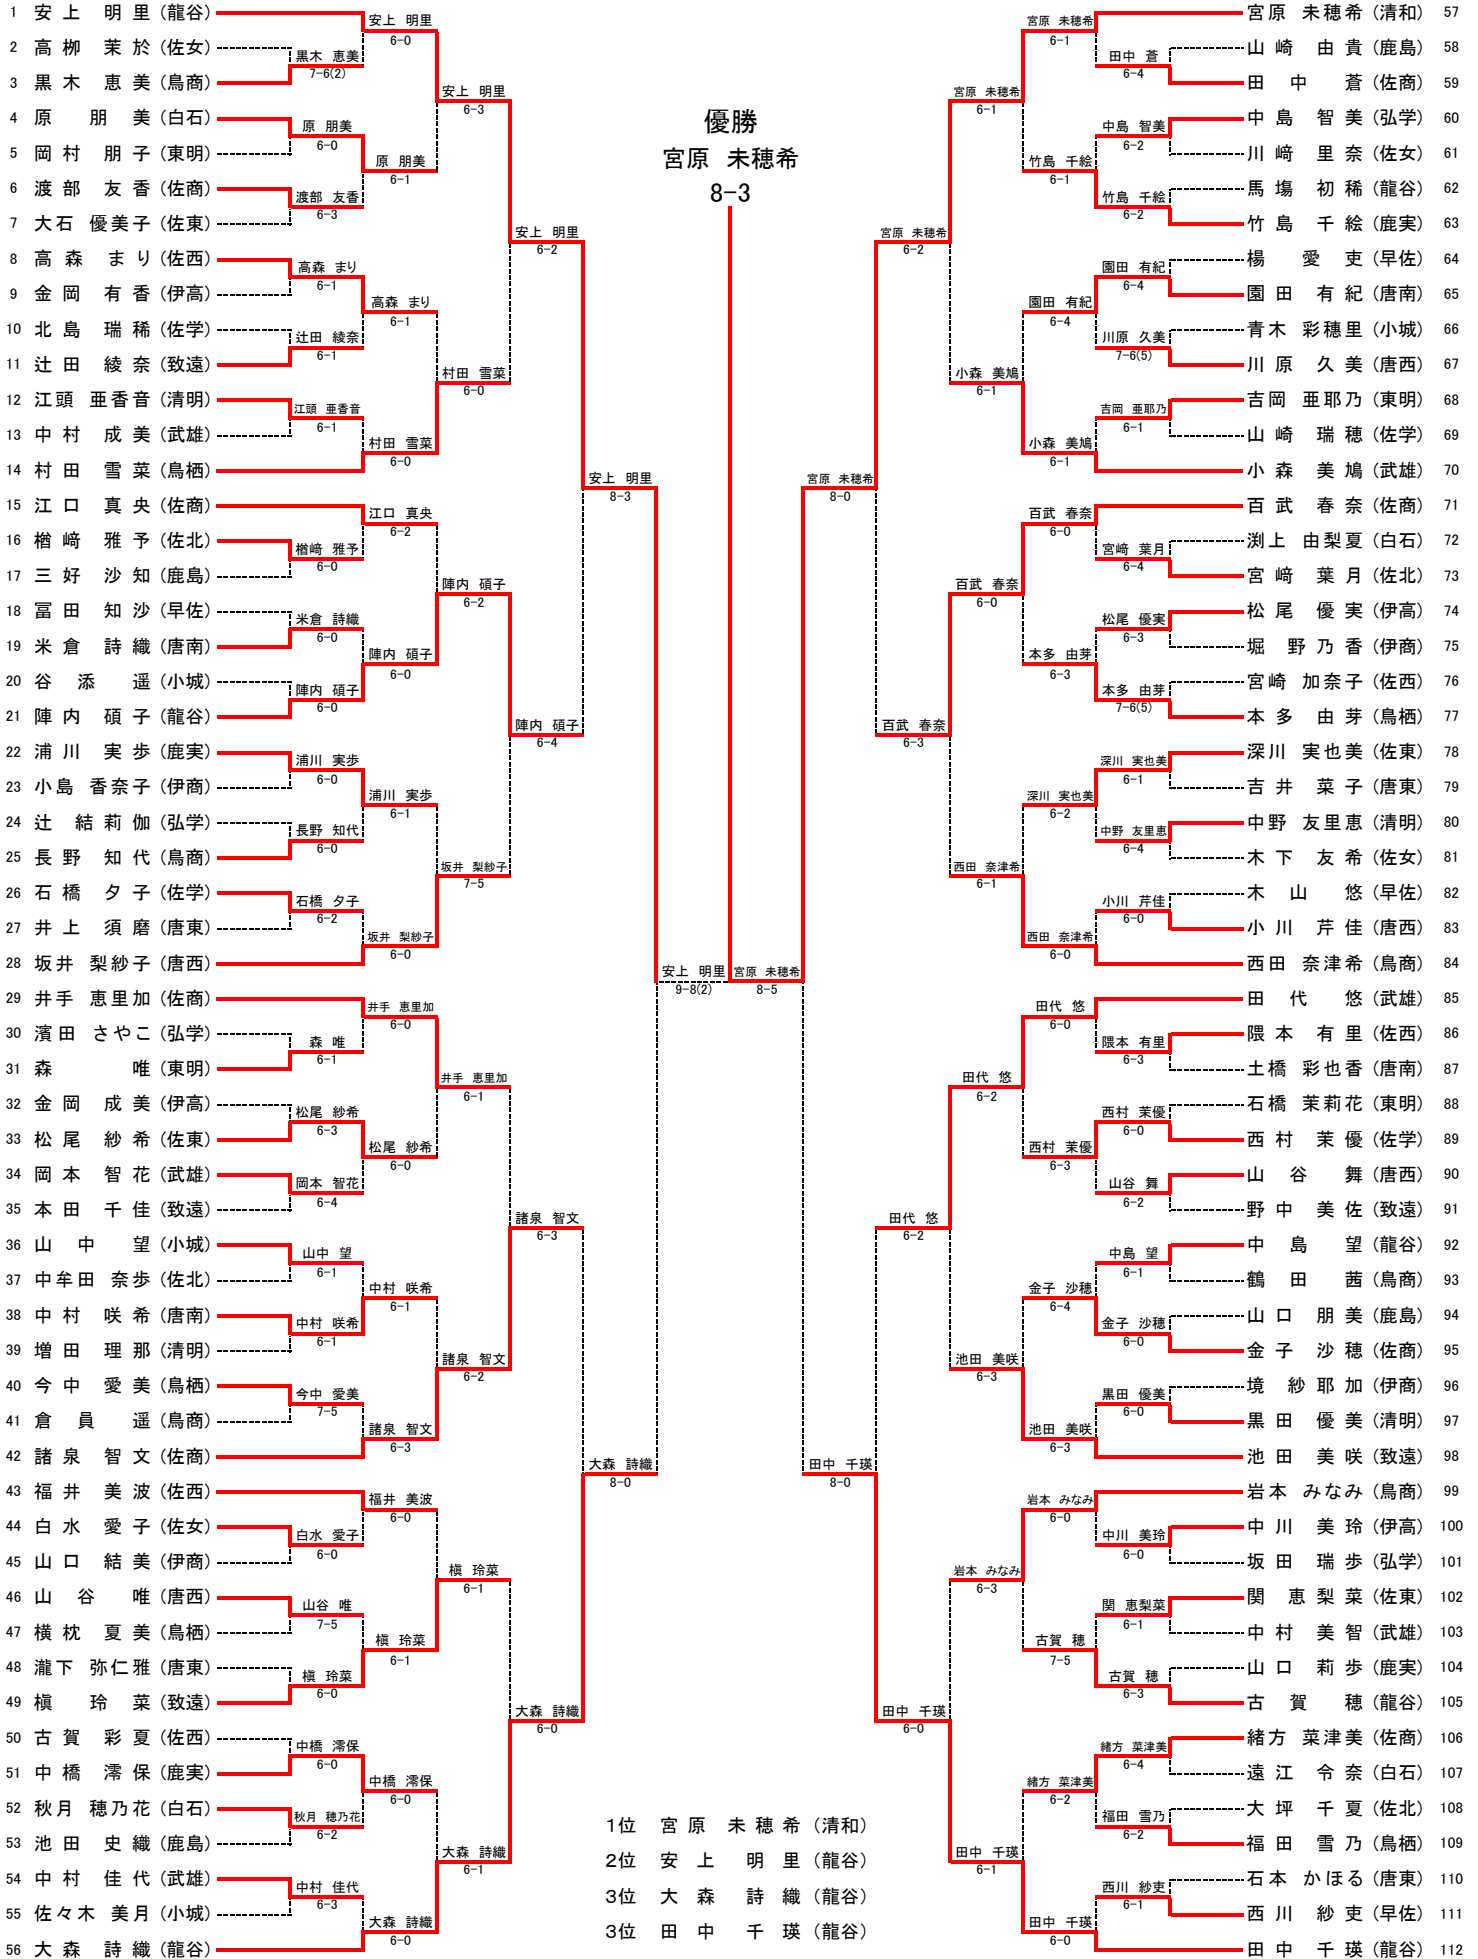

SF2	24	佐賀商	2-0	鳥栖商	12
D		諸泉 智文③ 金子 沙穂③	84	長野 知代② 飯盛 亜里②	
S1		井手 恵里加③	84	西田 奈津希②	
S2		百武 春奈③	76	岩本 みなみ①	

男子シングルス

- 1位 岩本 桂 (龍谷)
- 2位 吉開 健太 (龍谷)
- 3位 柴田 大地 (唐西)
- 3位 岩本 桂 (龍谷)
- 3位 三浦 央海 (龍谷)

男子ダブルス

女子シングルス