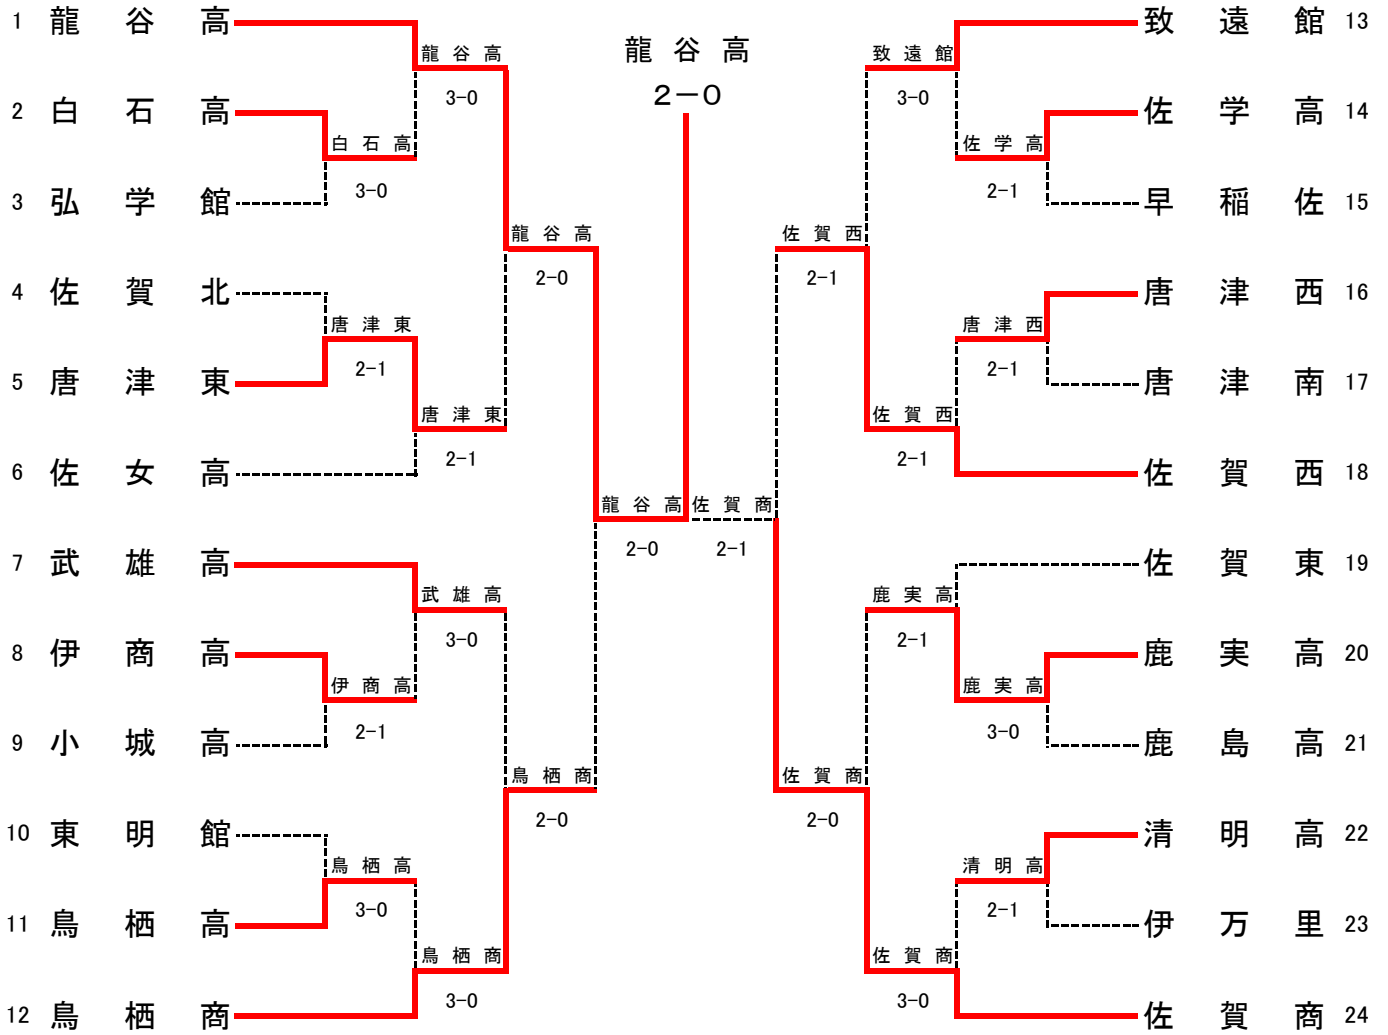

SF1	1	龍谷高	2-0	唐津西	13
D		岩本 桂③ 西川 俊洋①	80	日高 昇太③ 脇山 高行③	
S1		吉開 健太③	52	柴田 大地①	
S2		辻野 鷹弘③	83	山中 歩②	

SF2	14	佐賀西	2-0	佐賀東	26
D		山本 悠貴③ 高島 繁③	82	池田 和樹② 森田 峻輔③	
S1		三戸谷 勇樹③	82	成富 秀治②	
S2		諸隈 裕亮②	33	鈴木 一輝③	

F	1	龍谷高	2-0	佐賀西	14
D		岩本 桂③ 西川 俊洋①	71	山本 悠貴③ 高島 繁③	
S1		吉開 健太③	82	三戸谷 勇樹③	
S2		辻野 鷹弘③	80	諸隈 裕亮②	

3決	26	佐賀東	2-1	唐津西	13
D		池田 和樹② 新開 拓武①	85	山中 歩② 脇山 高行③	
S1		成富 秀治②	18	柴田 大地①	
S2		鈴木 一輝③	82	小松 将司②	

平成23年度 佐賀県高等学校総合体育大会テニス競技

6月3日～6月6日（於 佐賀県総合運動場庭球場）

女子団体

◇第2代表決定戦 < メインロー上で対戦済みの場合は、新たな対戦は行わない >

結果	
1位	龍谷高校
2位	佐賀商業高校
3位	鳥栖商業高校
3位	佐賀西高校