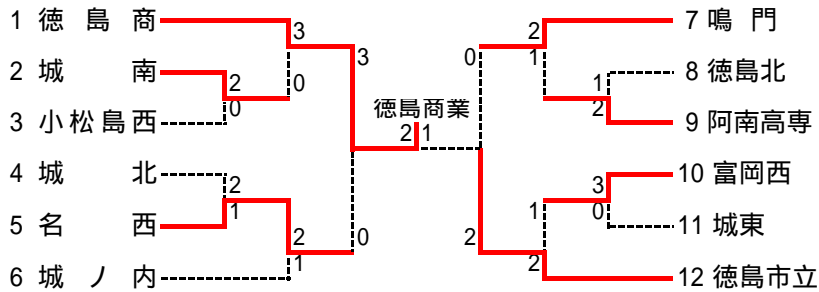

2011徳島県高等学校総合体育大会テニス競技結果

平成23年5月21日～6月7日

男子団体

女子団体

男子団体結果詳細

1回戦

1R1	2	阿南工	3-0	海部	3
D		野田 智大 福島 翔	6-4	貝塚 一仁 長江 悠太	
S1		撫中 敬太	6-2	土屋 竜助	
S2		濱田 誓也	6-1	宮本 一生	

1R2	11	徳島科技	3-0	小松島西	12
D		戸田 雅也 郡 大空	6-3	尾本 光 池本 徹郎	
S1		吉山 幸大	6-1	須原 京介	
S2		段 篤志	6-1	森 幸哉	

1R3	18	徳島商業	3-0	徳島北	17
D		白鳥 智大 佐賀 祐太	6-0	瀧 優也 清 亮輔	
S1		一宮 蒼	6-2	南山 章宏	
S2		川崎 志門	6-1	山本 健太郎	

2回戦

2R1	1	城南	3-0	阿南工	2
D		森脇 進 山本 大貴	6-1	福島 翔 木本 涼介	
S1		西條 一真	6-4	撫中 敬太	
S2		吉村 雅史	6-2	濱田 誓也	

2R2	5	鳴門	2-1	名西	4
D		伊達 翼 吉永 和生	6-0	米田 駿吾 眞鍋 典礼	
S1		新部 亮	4-6	清水 康平	
S2		宮脇 勇希	6-4	吉岡 亮	

男子シングルス(本戦)

女子シングルス(本戦)

男子ダブルス (5回戦ベスト16より)

3位決定戦

女子ダブルス (4回戦ベスト16より)

3位決定戦