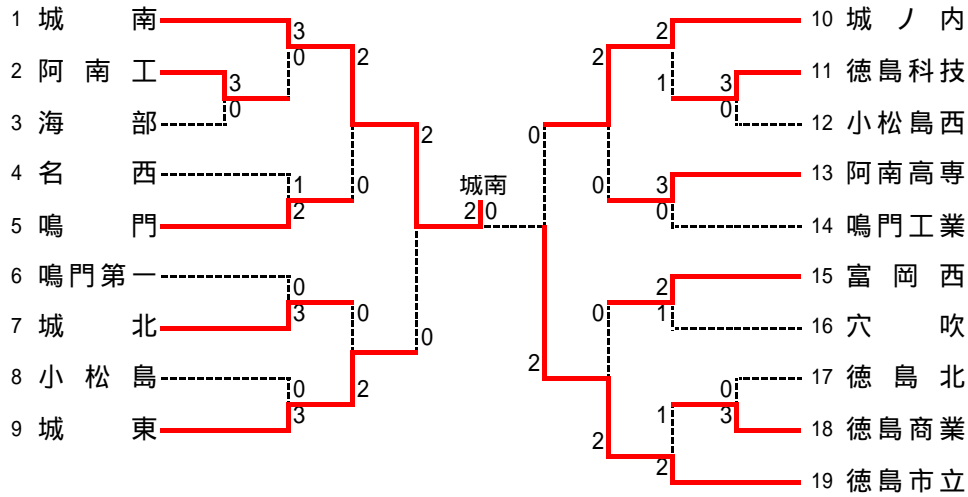

2011徳島県高等学校総合体育大会テニス競技結果

平成23年5月21日～6月7日

男子団体

女子団体

男子団体結果詳細

1回戦

1R1	2	阿南工	3-0	海部	3
D		野田 智大 福島 翔	6-4	貝塚 一仁 長江 悠太	
S1		撫中 敬太	6-2	土屋 竜助	
S2		濱田 誓也	6-1	宮本 一生	

1R2	11	徳島科技	3-0	小松島西	12
D		戸田 雅也 郡 大空	6-3	尾本 光 池本 徹郎	
S1		吉山 幸大	6-1	須原 京介	
S2		段 篤志	6-1	森 幸哉	

1R3	18	徳島商業	3-0	徳島北	17
D		白鳥 智大 佐賀 祐太	6-0	瀧 優也 清 亮輔	
S1		一宮 蒼	6-2	南山 章宏	
S2		川崎 志門	6-1	山本 健太郎	

2回戦

2R1	1	城南	3-0	阿南工	2
D		森脇 進 山本 大貴	6-1	福島 翔 木本 涼介	
S1		西條 一真	6-4	撫中 敬太	
S2		吉村 雅史	6-2	濱田 誓也	

2R2	5	鳴門	2-1	名西	4
D		伊達 翼 吉永 和生	6-0	米田 駿吾 眞鍋 典礼	
S1		新部 亮	4-6	清水 康平	
S2		宮脇 勇希	6-4	吉岡 亮	

男子シングルス(本戦)

女子シングルス(本戦)

男子ダブルス (5回戦ベスト16より)

3位決定戦

女子ダブルス (4回戦ベスト16より)

3位決定戦