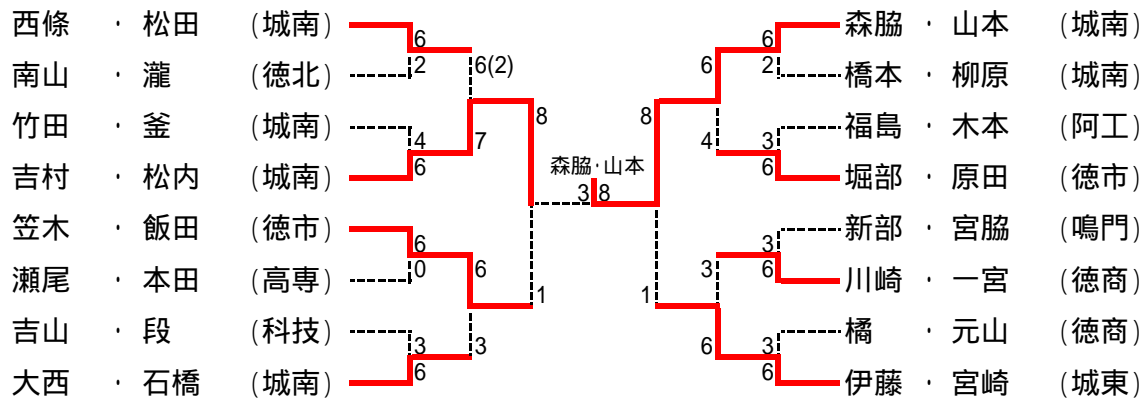

男子シングルス(本戦)

女子シングルス(本戦)

男子ダブルス (5回戦ベスト16より)

3位決定戦

女子ダブルス (4回戦ベスト16より)

3位決定戦