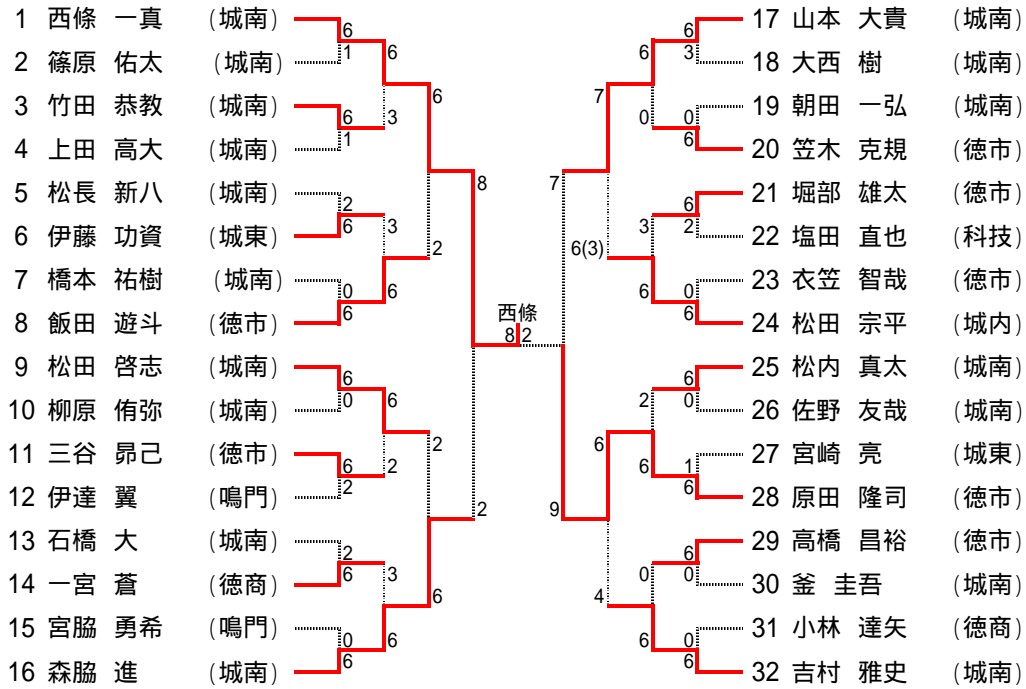

男子シングルス(本戦)

女子シングルス(本戦)

男子ダブルス (5回戦ベスト16より)

3位決定戦

女子ダブルス (4回戦ベスト16より)

3位決定戦