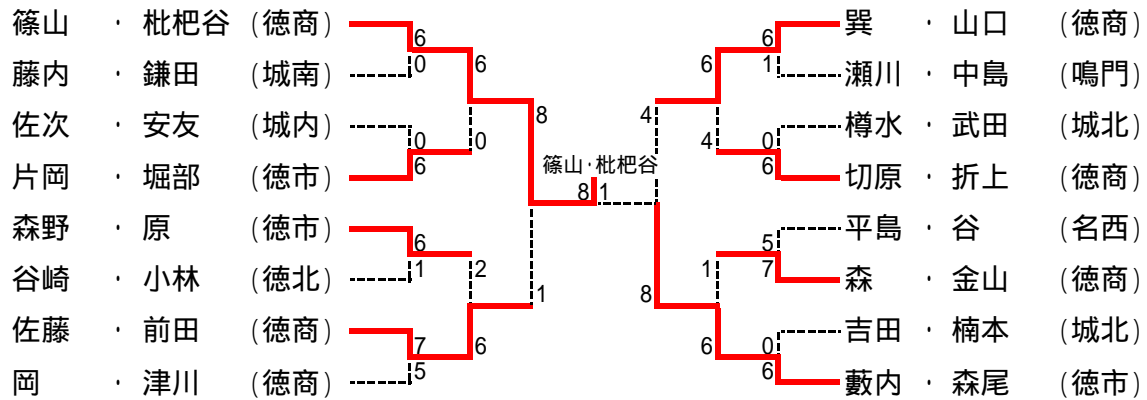

男子シングルス(本戦)

女子シングルス(本戦)

男子ダブルス (5回戦ベスト16より)

3位決定戦

女子ダブルス (4回戦ベスト16より)

3位決定戦