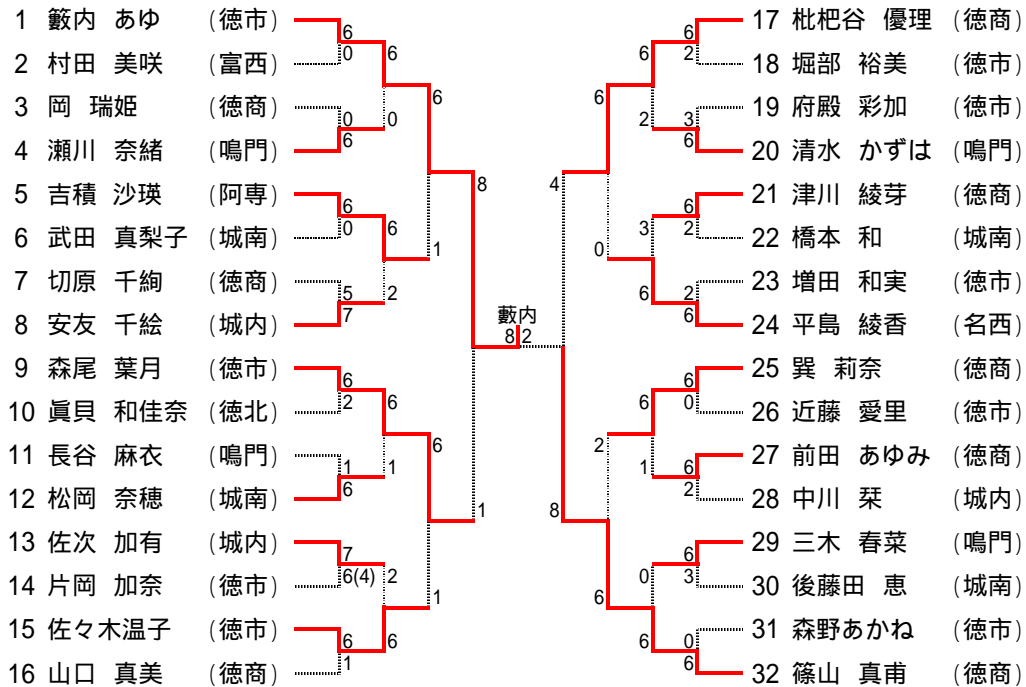

男子シングルス(本戦)

女子シングルス(本戦)

男子ダブルス (5回戦ベスト16より)

3位決定戦

女子ダブルス (4回戦ベスト16より)

3位決定戦