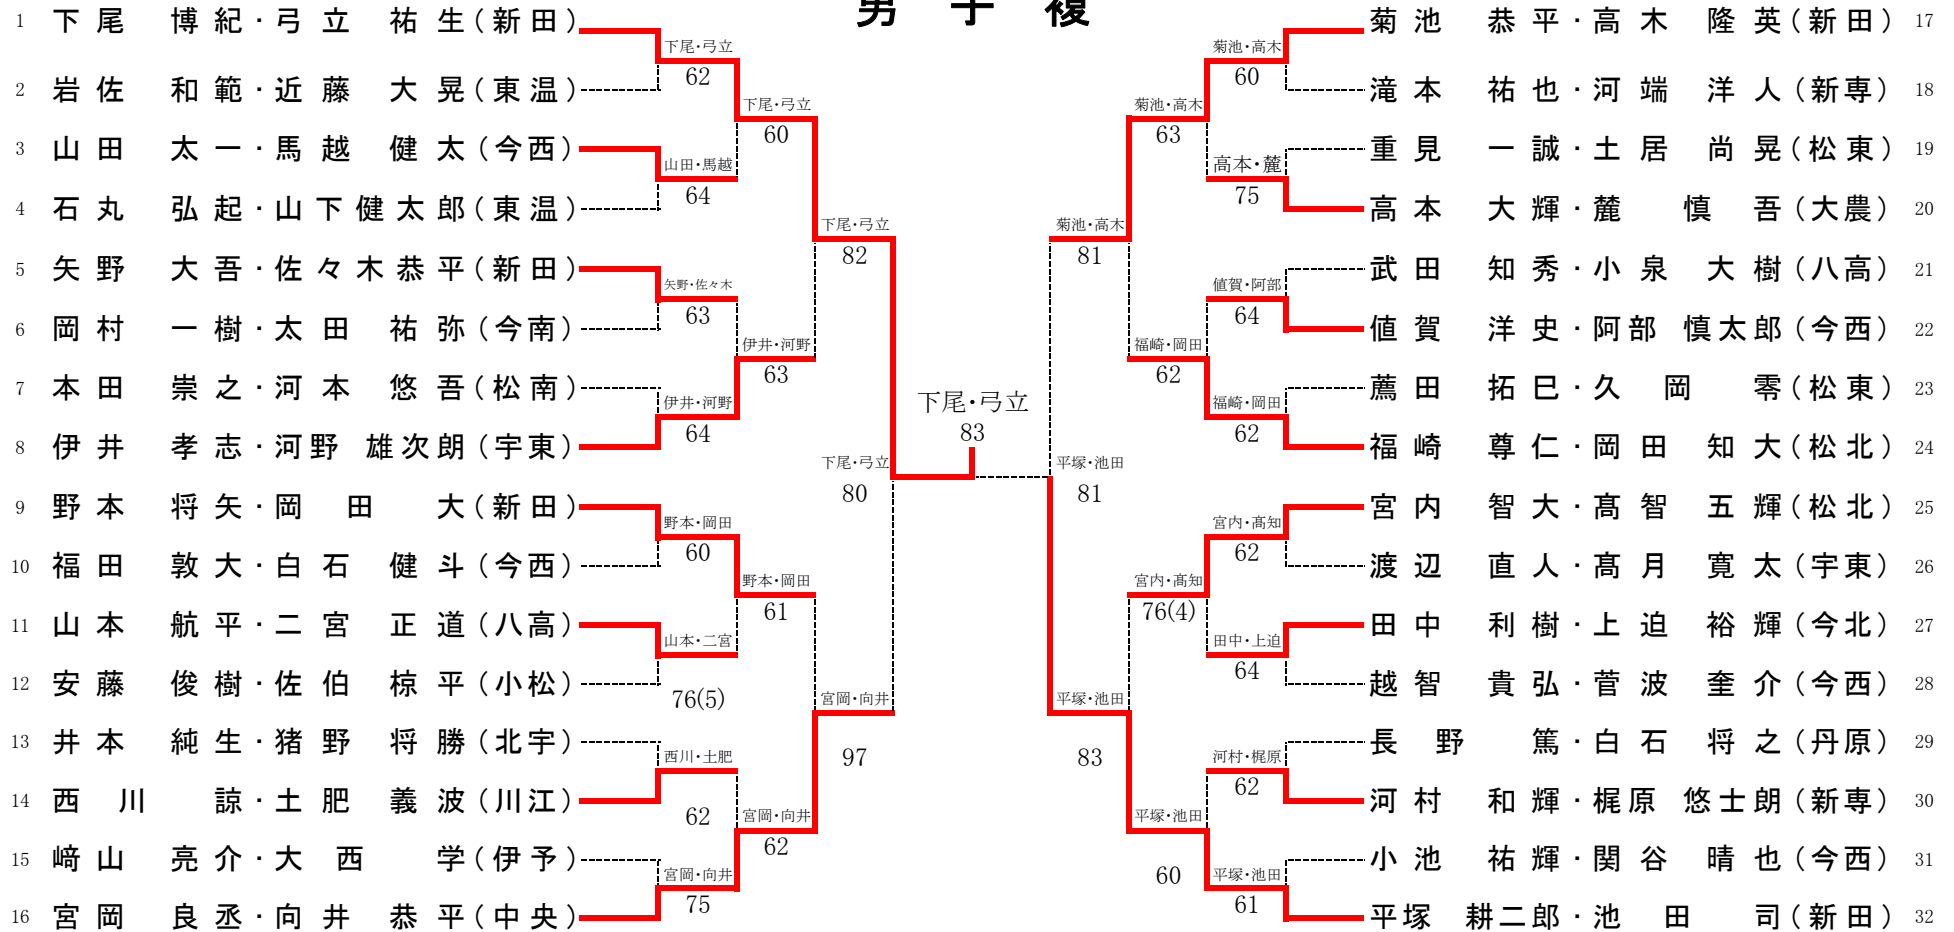

テニス

(平成23年度) 兼全国及び四国高等学校選手権県予選

1	日時	6月4日	8:30～集合受付	団体	1回戦から準々決勝	個人戦	シングルス・ダブルス	1回戦
		6月5日	8:30～集合受付	団体	準決勝から決勝まで	個人戦	シングルス	2回戦
							ダブルス	2回戦から準々決勝まで
2	会場	6月6日	8:30～集合受付	個人戦	シングルス・ダブルス	決勝まで		
		6月4日		男子	県総合運動公園テニスコート		女子	松山中央公園テニスコート
		6月5日		男子	県総合運動公園テニスコート		女子	空港東第四公園テニスコート
		6月6日		男女	県総合運動公園テニスコート			

男子 複