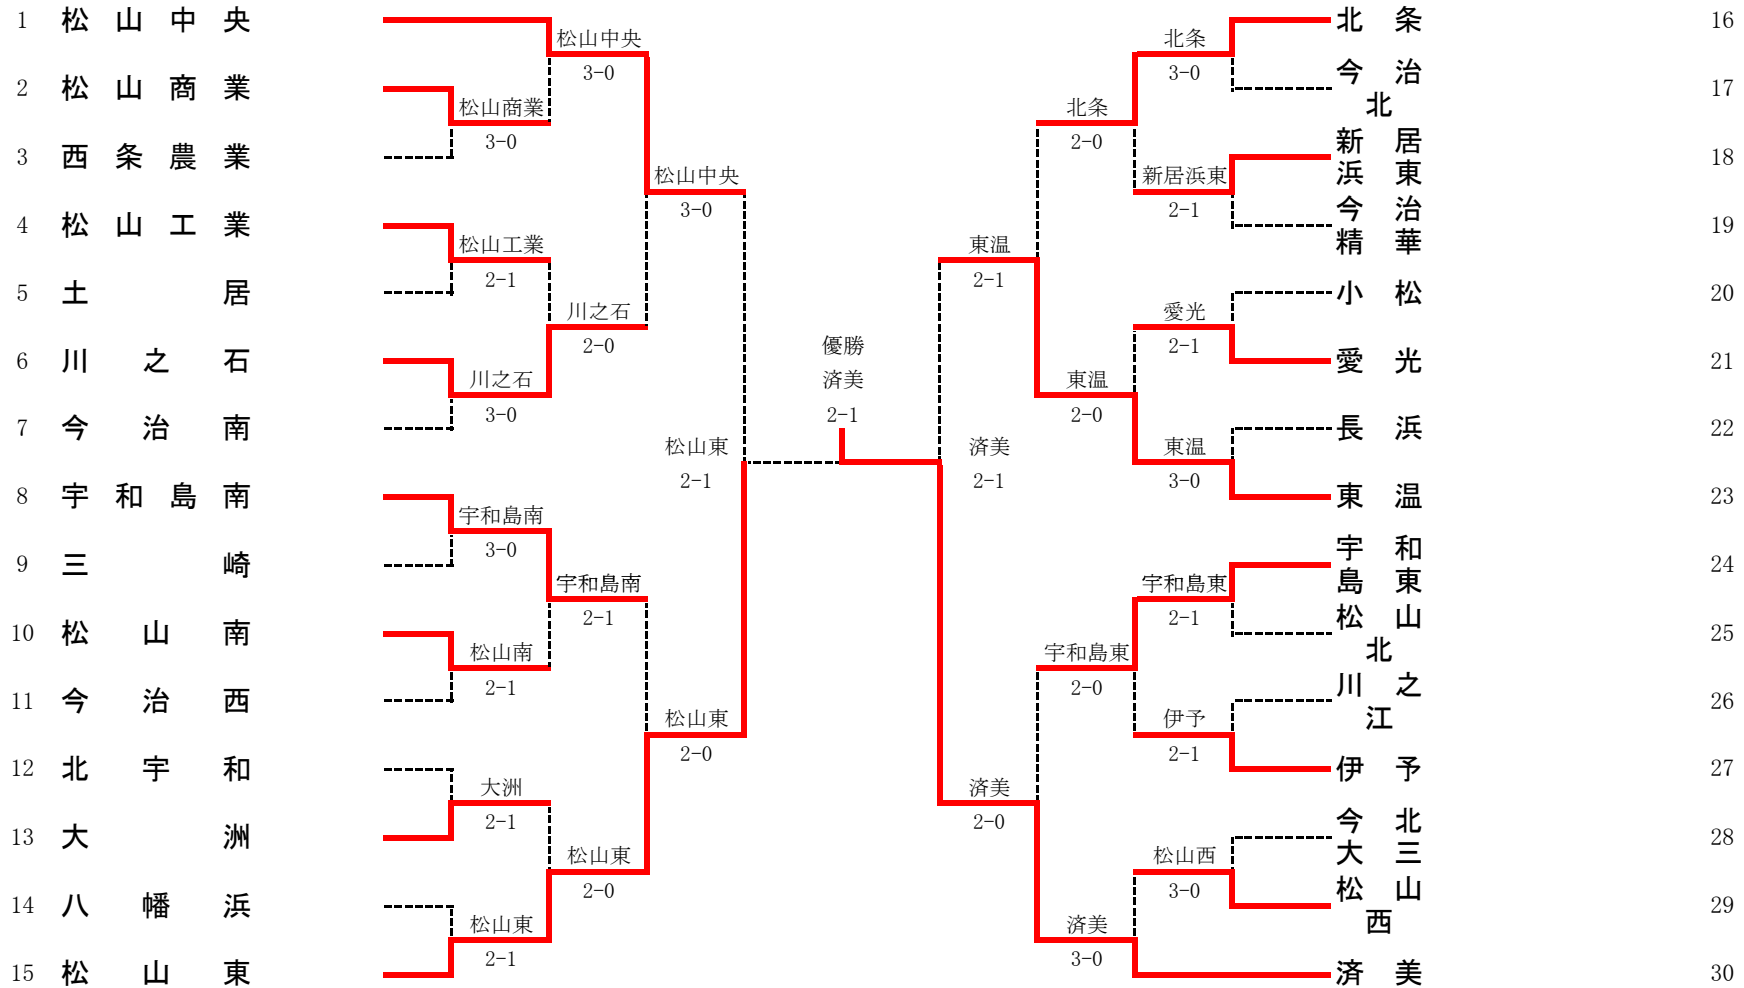

H23愛媛県総合体育大会女子団体結果