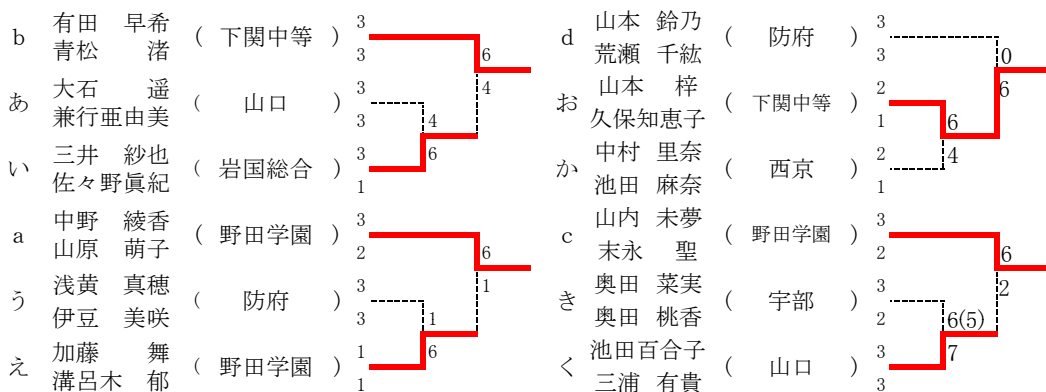

第62回山口県高等学校総合体育大会テニス競技

女子ダブルス

○は8ゲームプロセット

順位戦