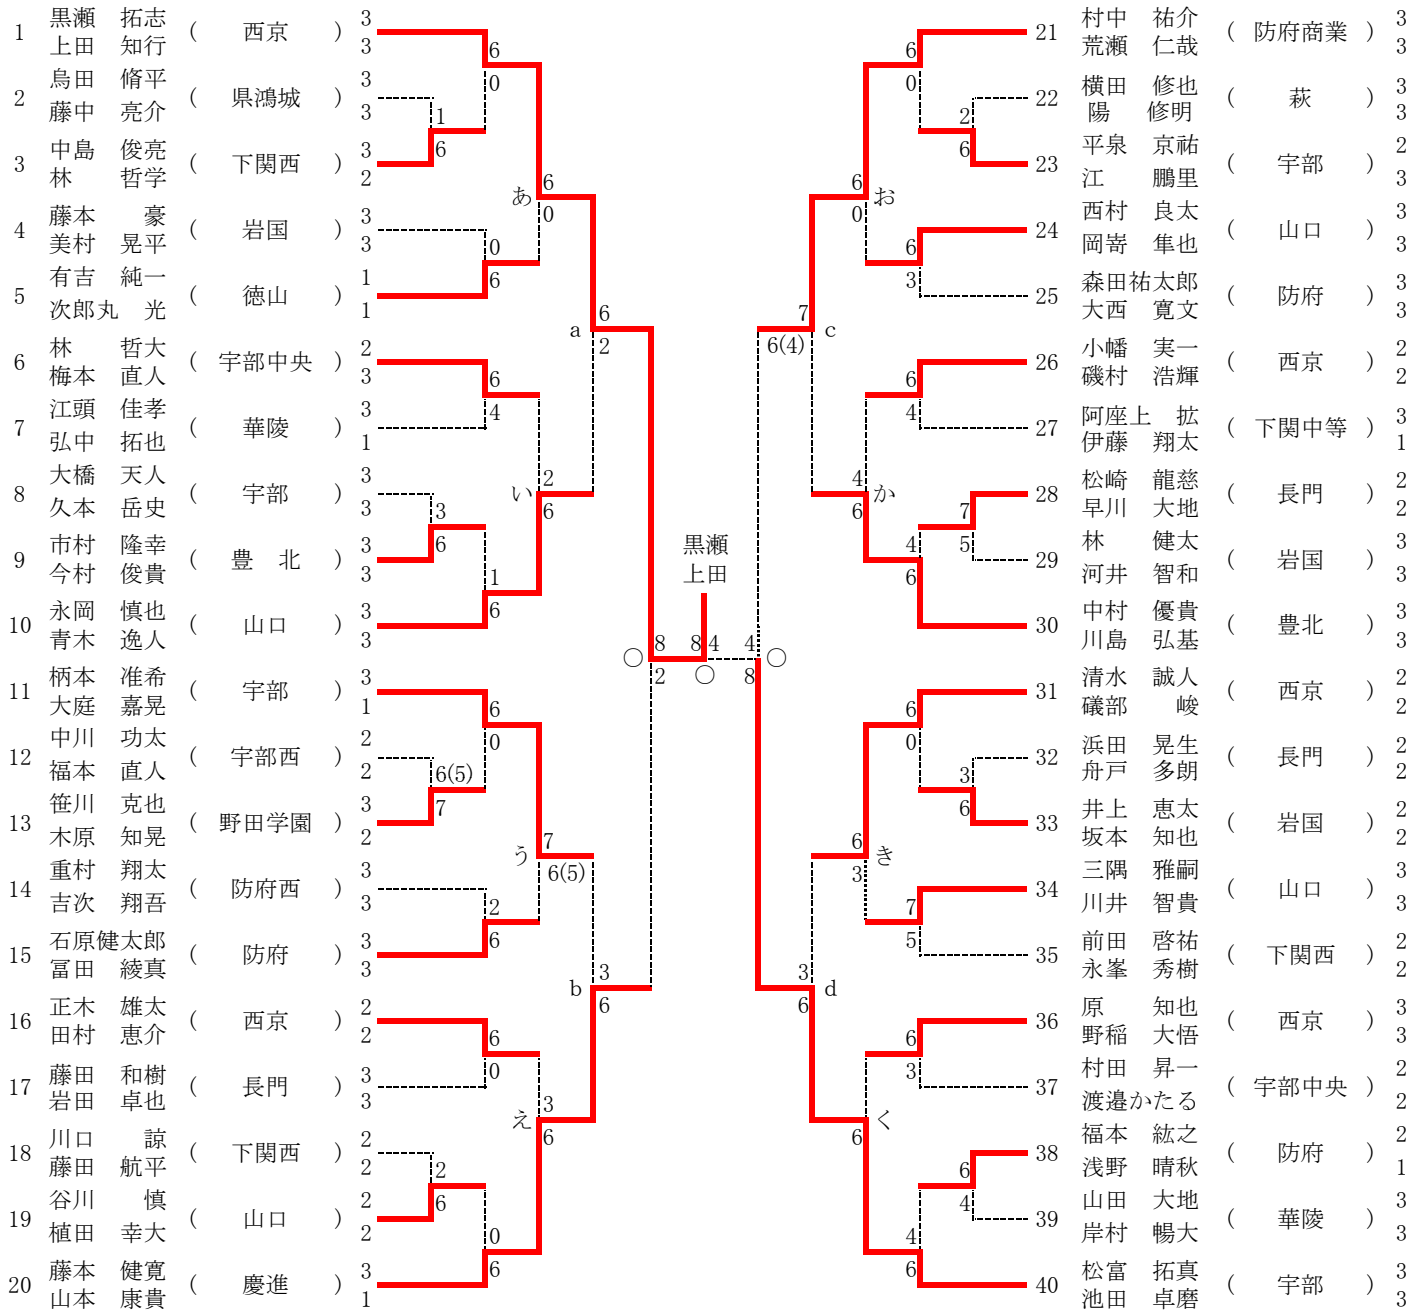

第62回山口県高等学校総合体育大会テニス競技

(H23. 6/4~6/7 山口市維新百年記念公園テニス場)

【男子団体】

【女子団体】

第62回山口県高等学校総合体育大会テニス競技

男子ダブルス

○は8ゲームプロセット

順位戦