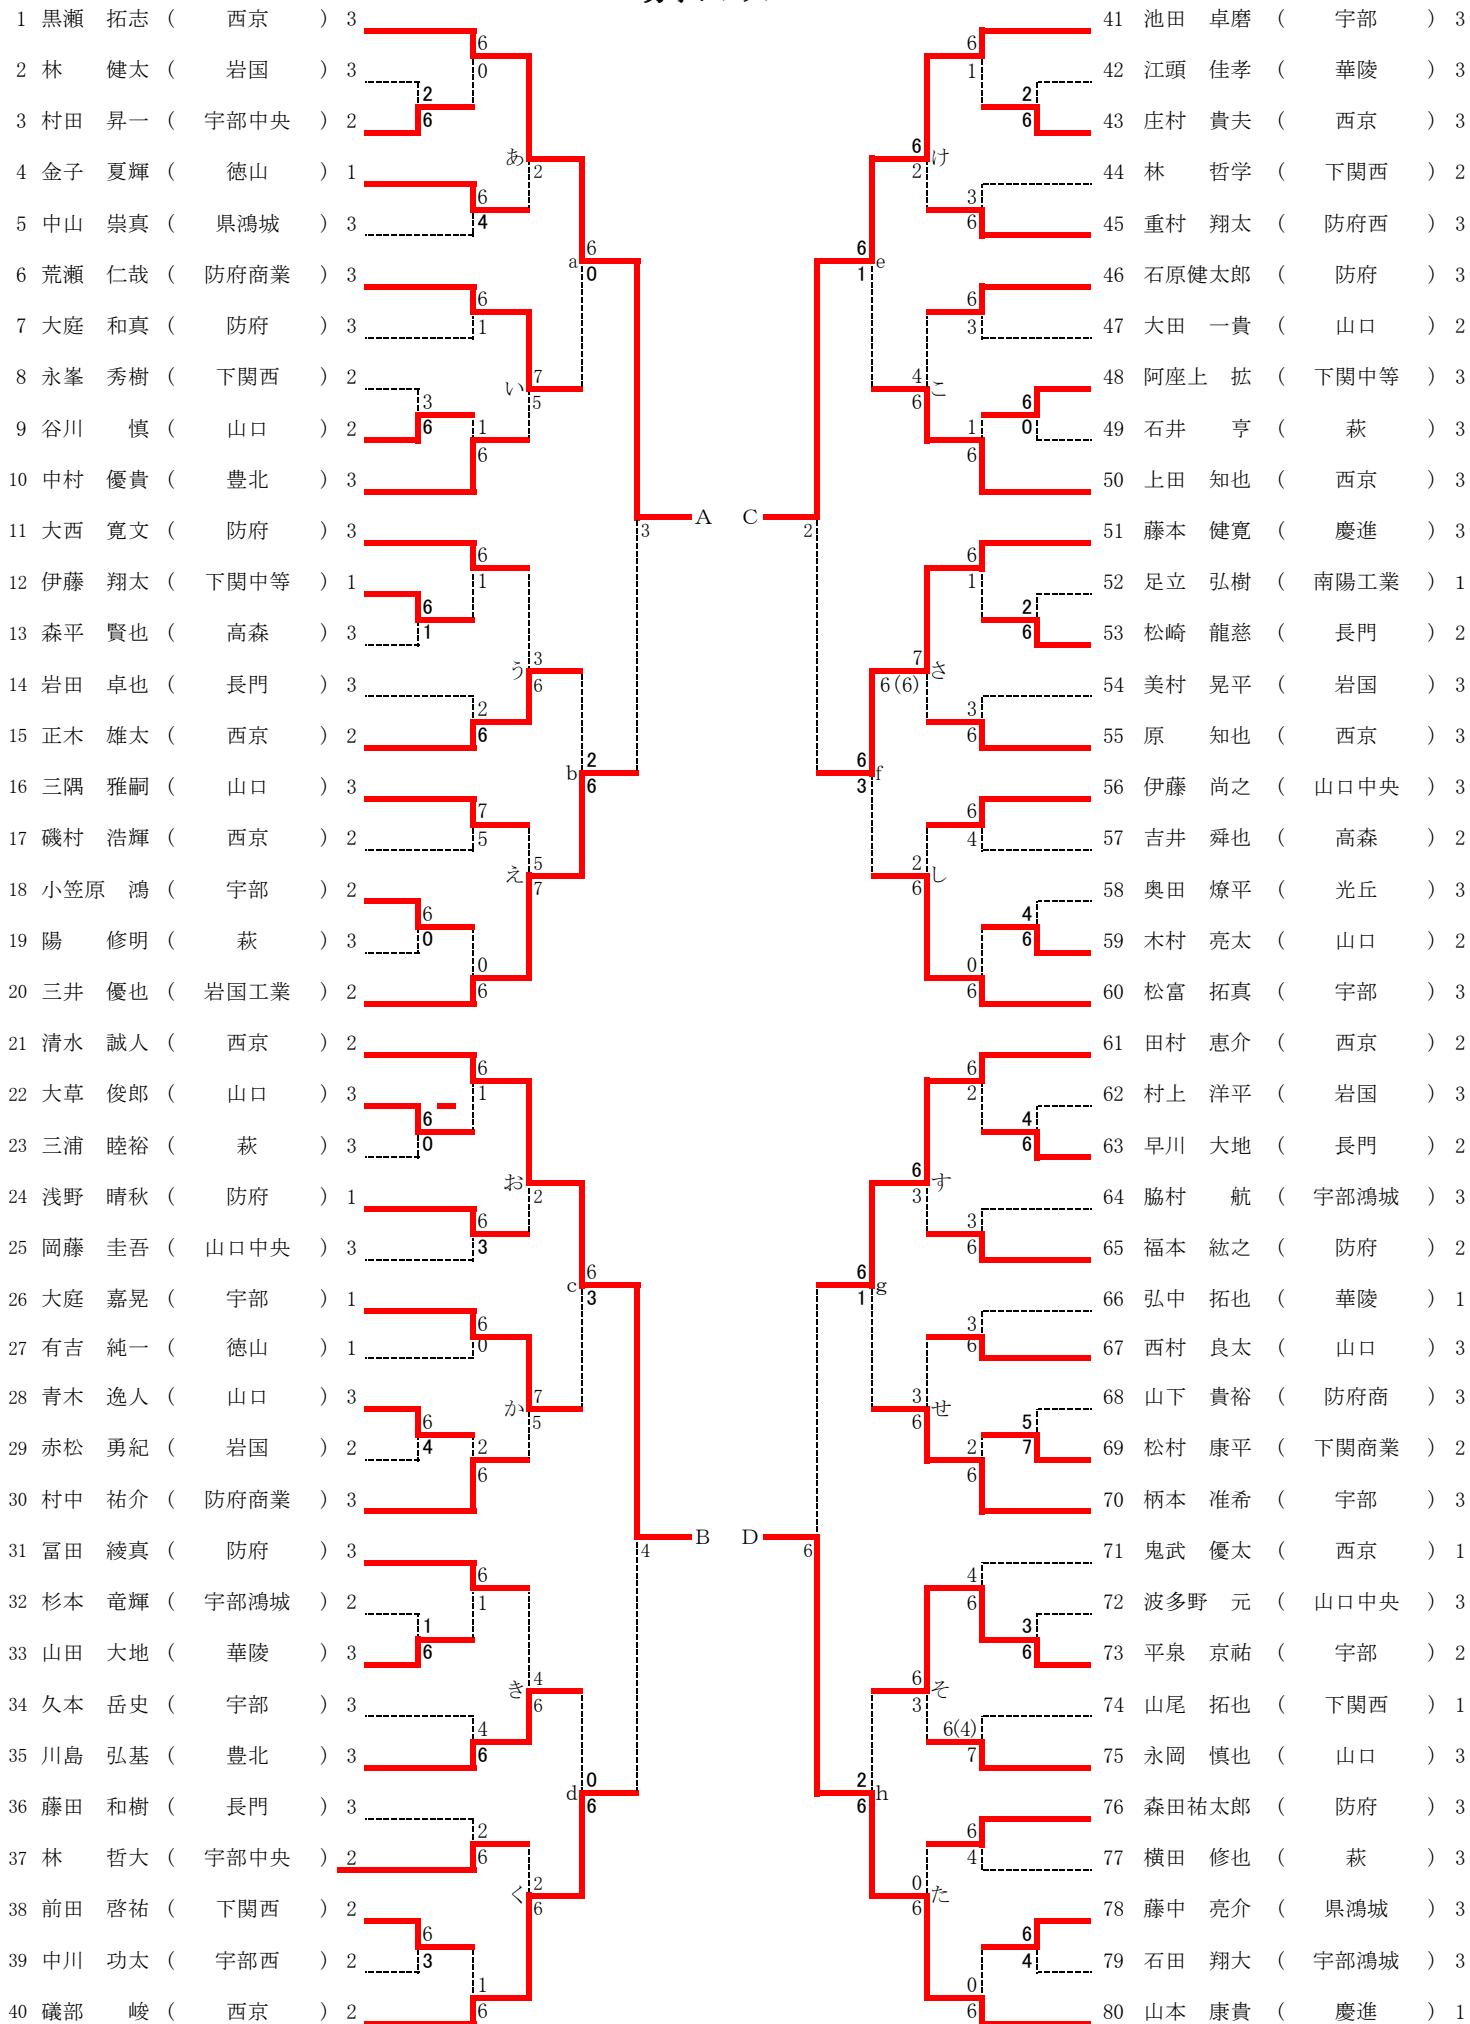

第62回山口県高等学校総合体育大会テニス競技

(H23. 6/4~6/7 山口市維新百年記念公園テニス場)

【男子団体】

【女子団体】

第62回山口県高等学校総合体育大会テニス競技

男子ダブルス

○は8ゲームプロセット

順位戦

第62回山口県高等学校総合体育大会テニス競技

女子ダブルス

○は8ゲームプロセット

順位戦

第62回山口県高等学校総合体育大会テニス競技

男子シングルス

第62回山口県高等学校総合体育大会テニス競技

男子シングルス