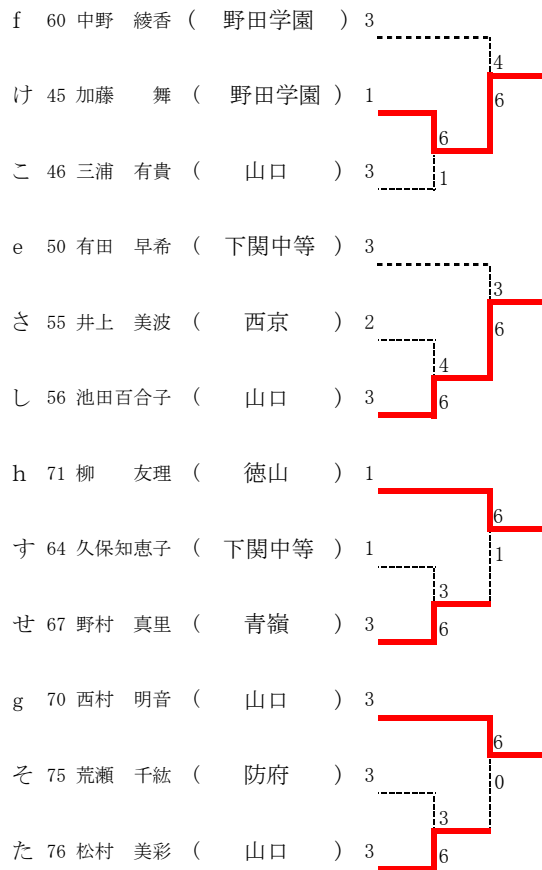

第62回山口県高等学校総合体育大会テニス競技

女子シングルス

決勝リーグ戦(8ゲームプロセット)

1位・2位 … 北東北総体シングルス出場決定

	A	B	C	D	勝敗	
A 末永 聖 (野田学園) 2	/	2-8	2-8	8-9 (5)	0-3	4 位
B 山藤 彩香 (野田学園) 2	8-2	/	8-5	8-5	3-0	1 位
C 前田 夢佳 (野田学園) 1	8-2	5-8	/	8-1	2-1	2 位
D 山原 萌子 (野田学園) 2	9-8 (5)	5-8	1-8	/	1-2	3 位

試合順

①A-B, C-D

②A-C, B-D

③A-D, B-C

順位戦