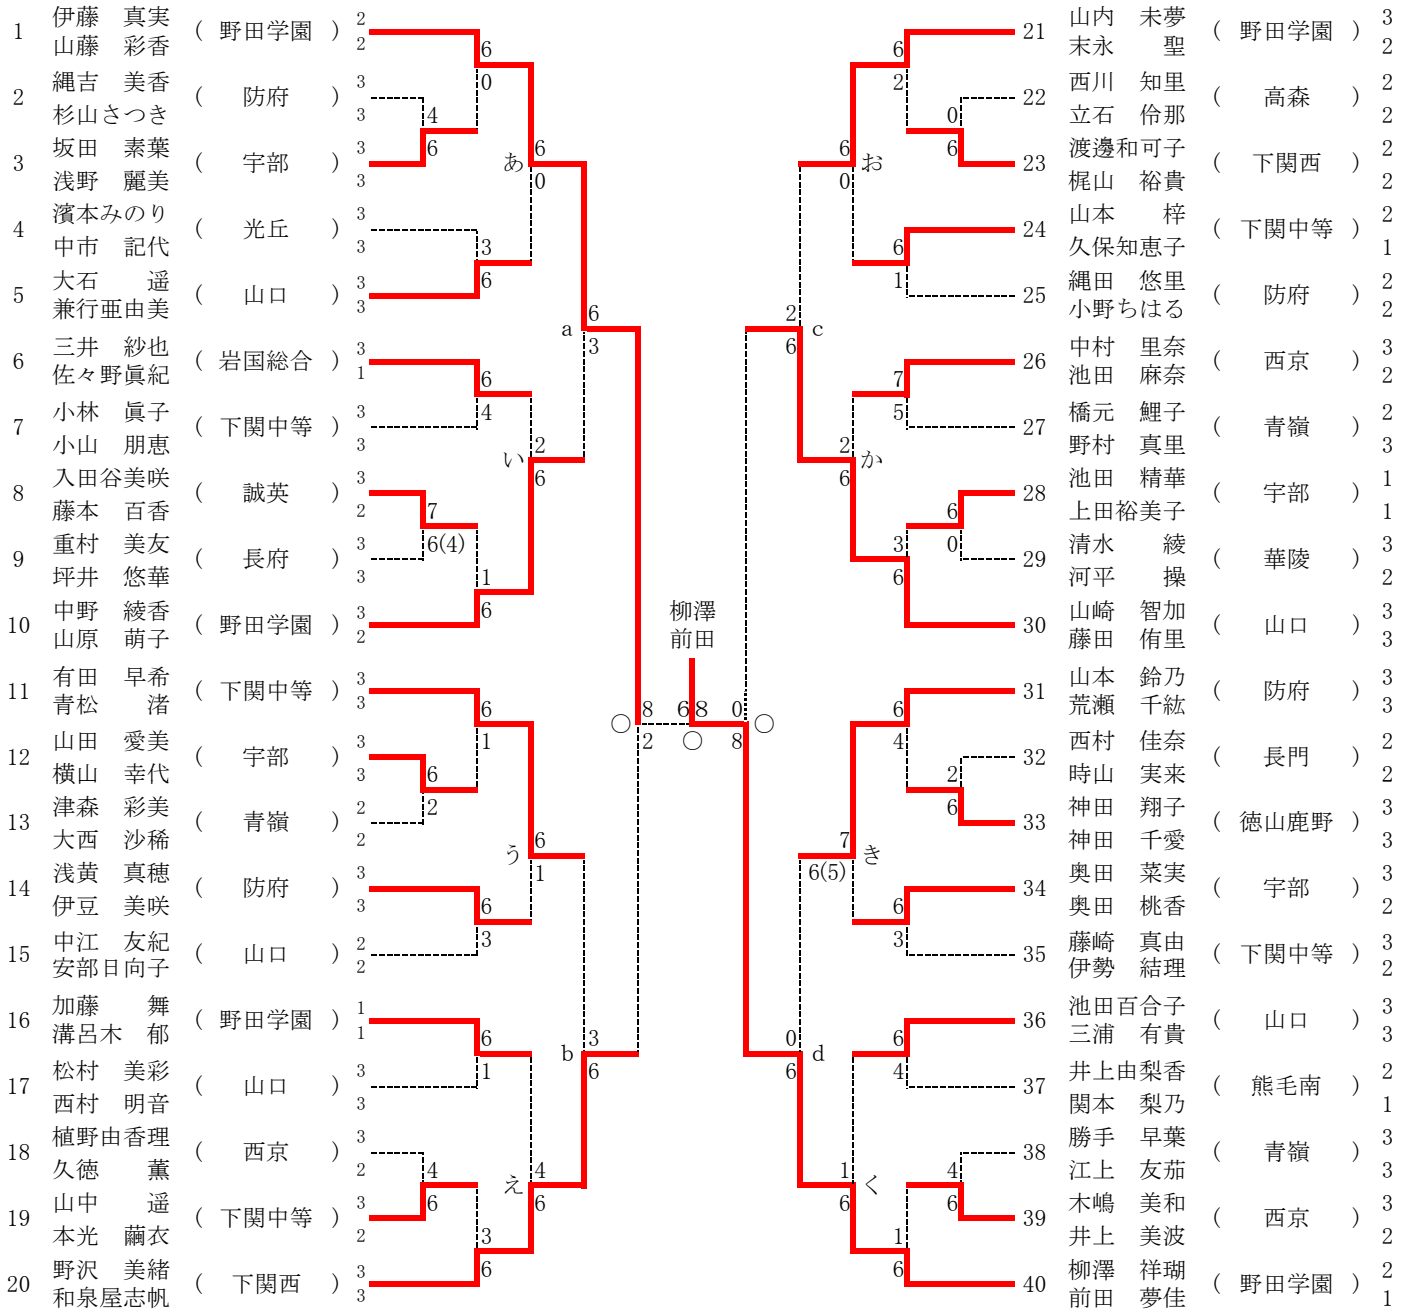

第62回山口県高等学校総合体育大会テニス競技

女子ダブルス

○は8ゲームプロセット