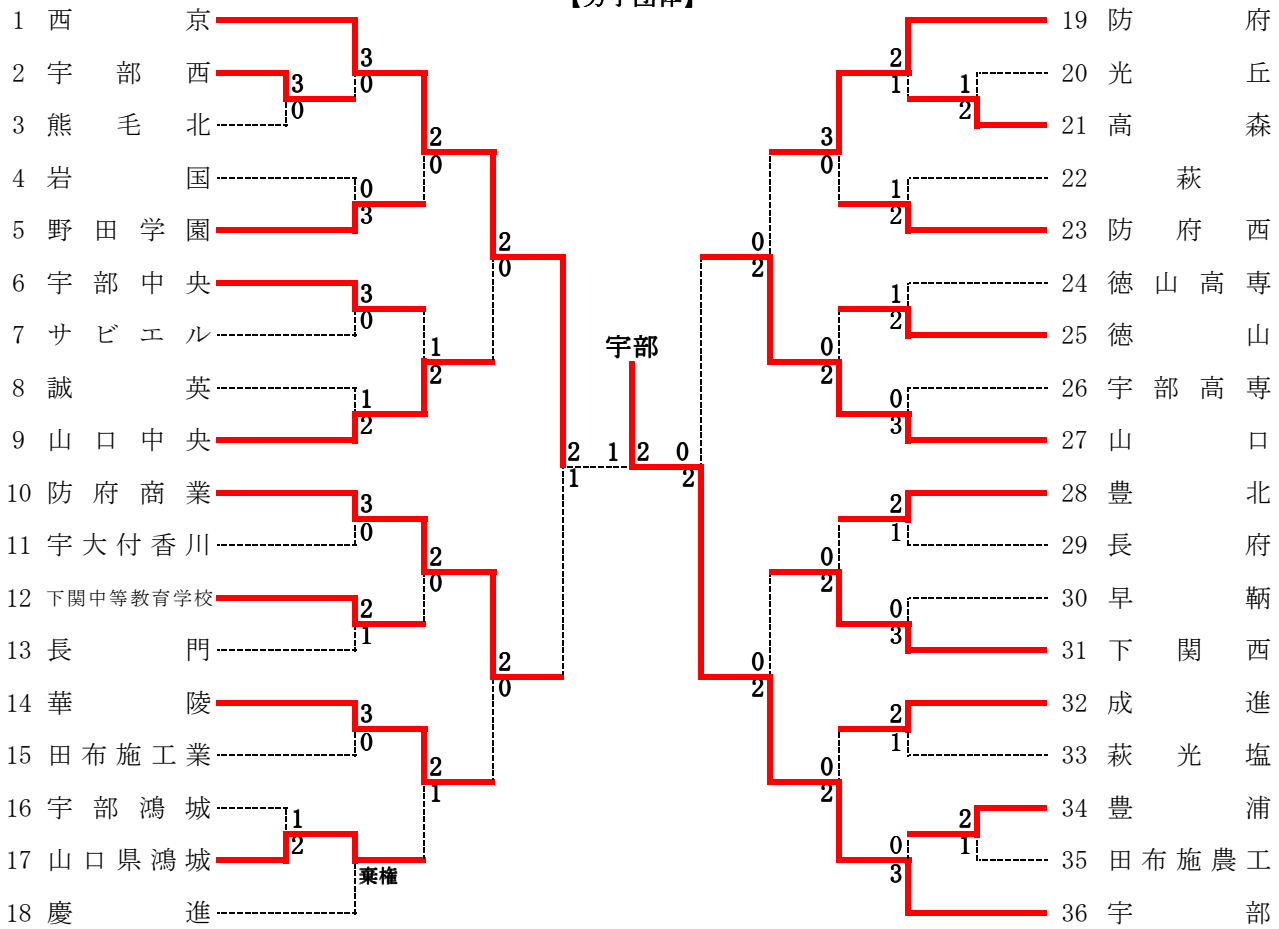

第62回山口県高等学校総合体育大会テニス競技

(H23. 6/4~6/7 山口市維新百年記念公園テニス場)

【男子団体】

【女子団体】

第62回山口県高等学校総合体育大会テニス競技

男子ダブルス

○は8ゲームプロセット

順位戦