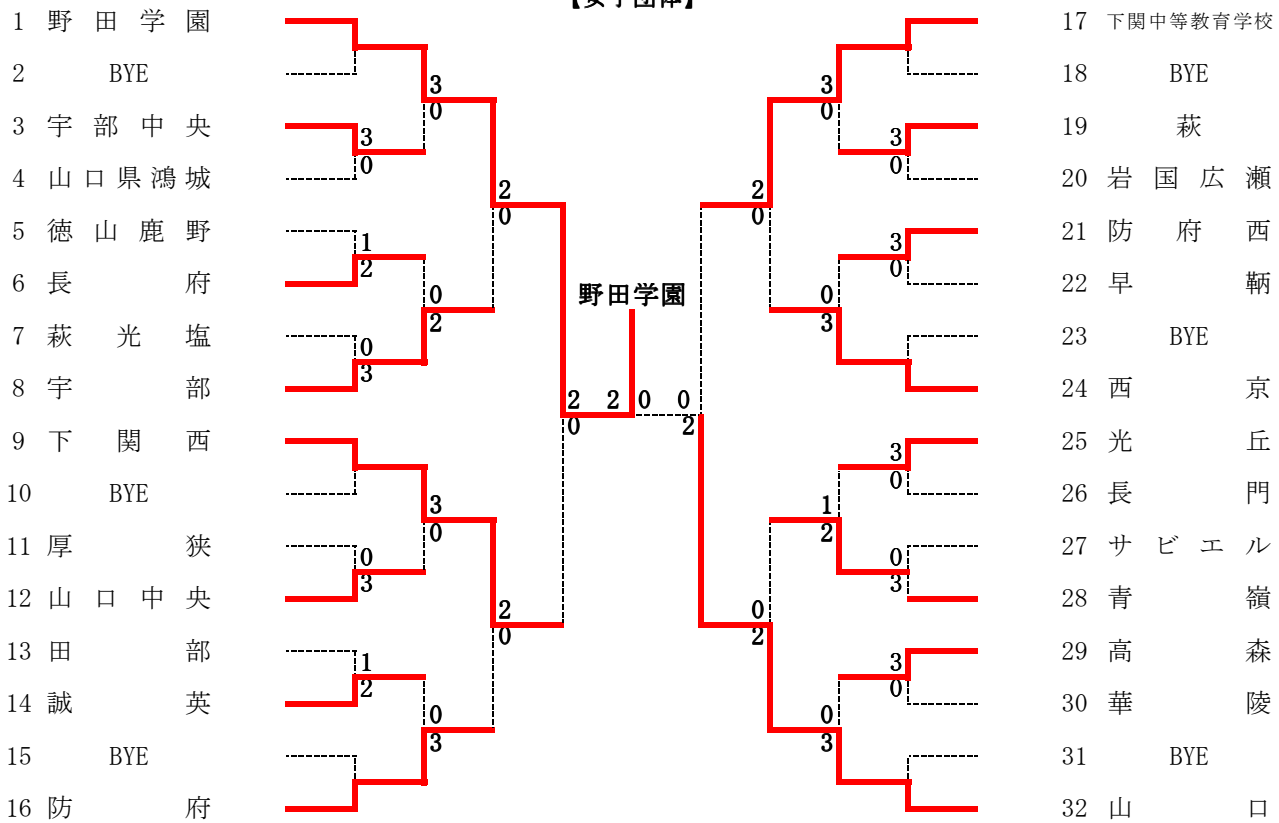

第62回山口県高等学校総合体育大会テニス競技

(H23. 6/4~6/7 山口市維新百年記念公園テニス場)

【男子団体】

【女子団体】

第62回山口県高等学校総合体育大会テニス競技

男子ダブルス

○は8ゲームプロセット

順位戦

第62回山口県高等学校総合体育大会テニス競技

女子ダブルス

○は8ゲームプロセット

順位戦

第62回山口県高等学校総合体育大会テニス競技

男子シングルス

第62回山口県高等学校総合体育大会テニス競技

男子シングルス