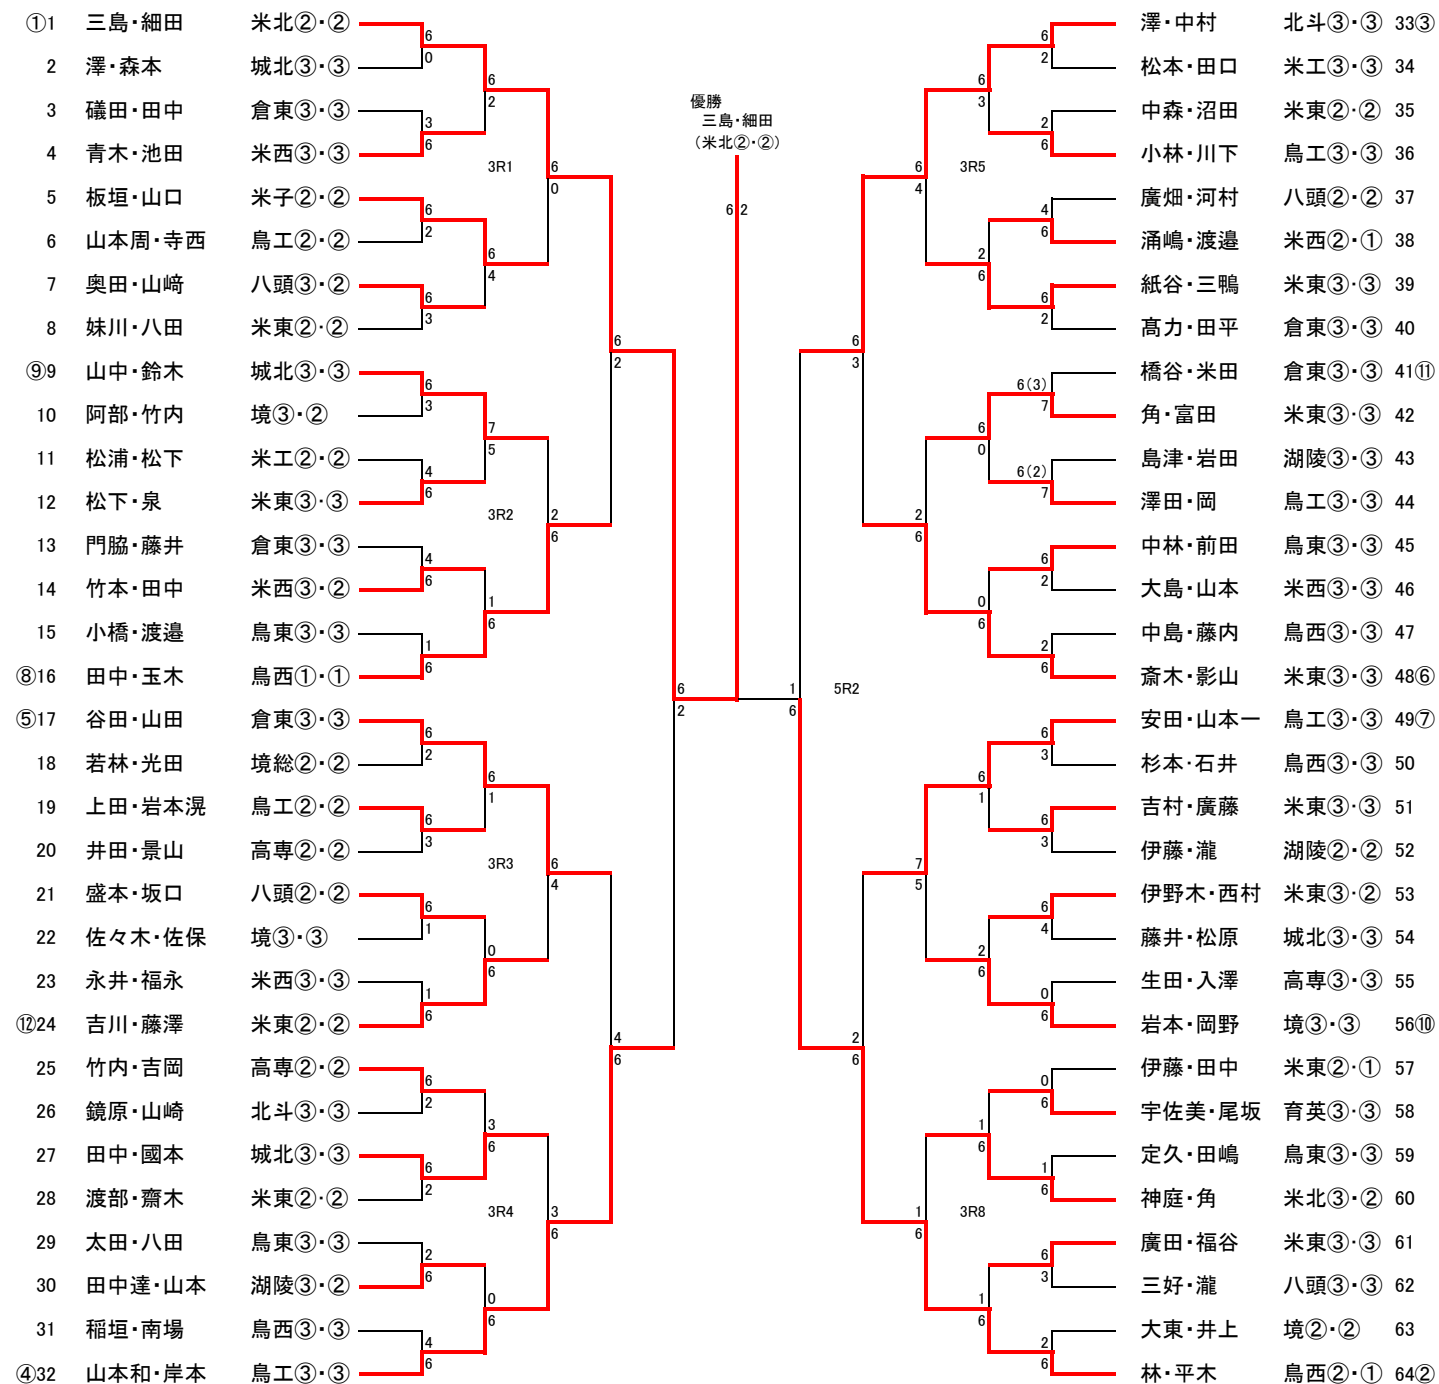

平成23年度 鳥取県高等学校総合体育大会 テニスの部 男子ダブルス