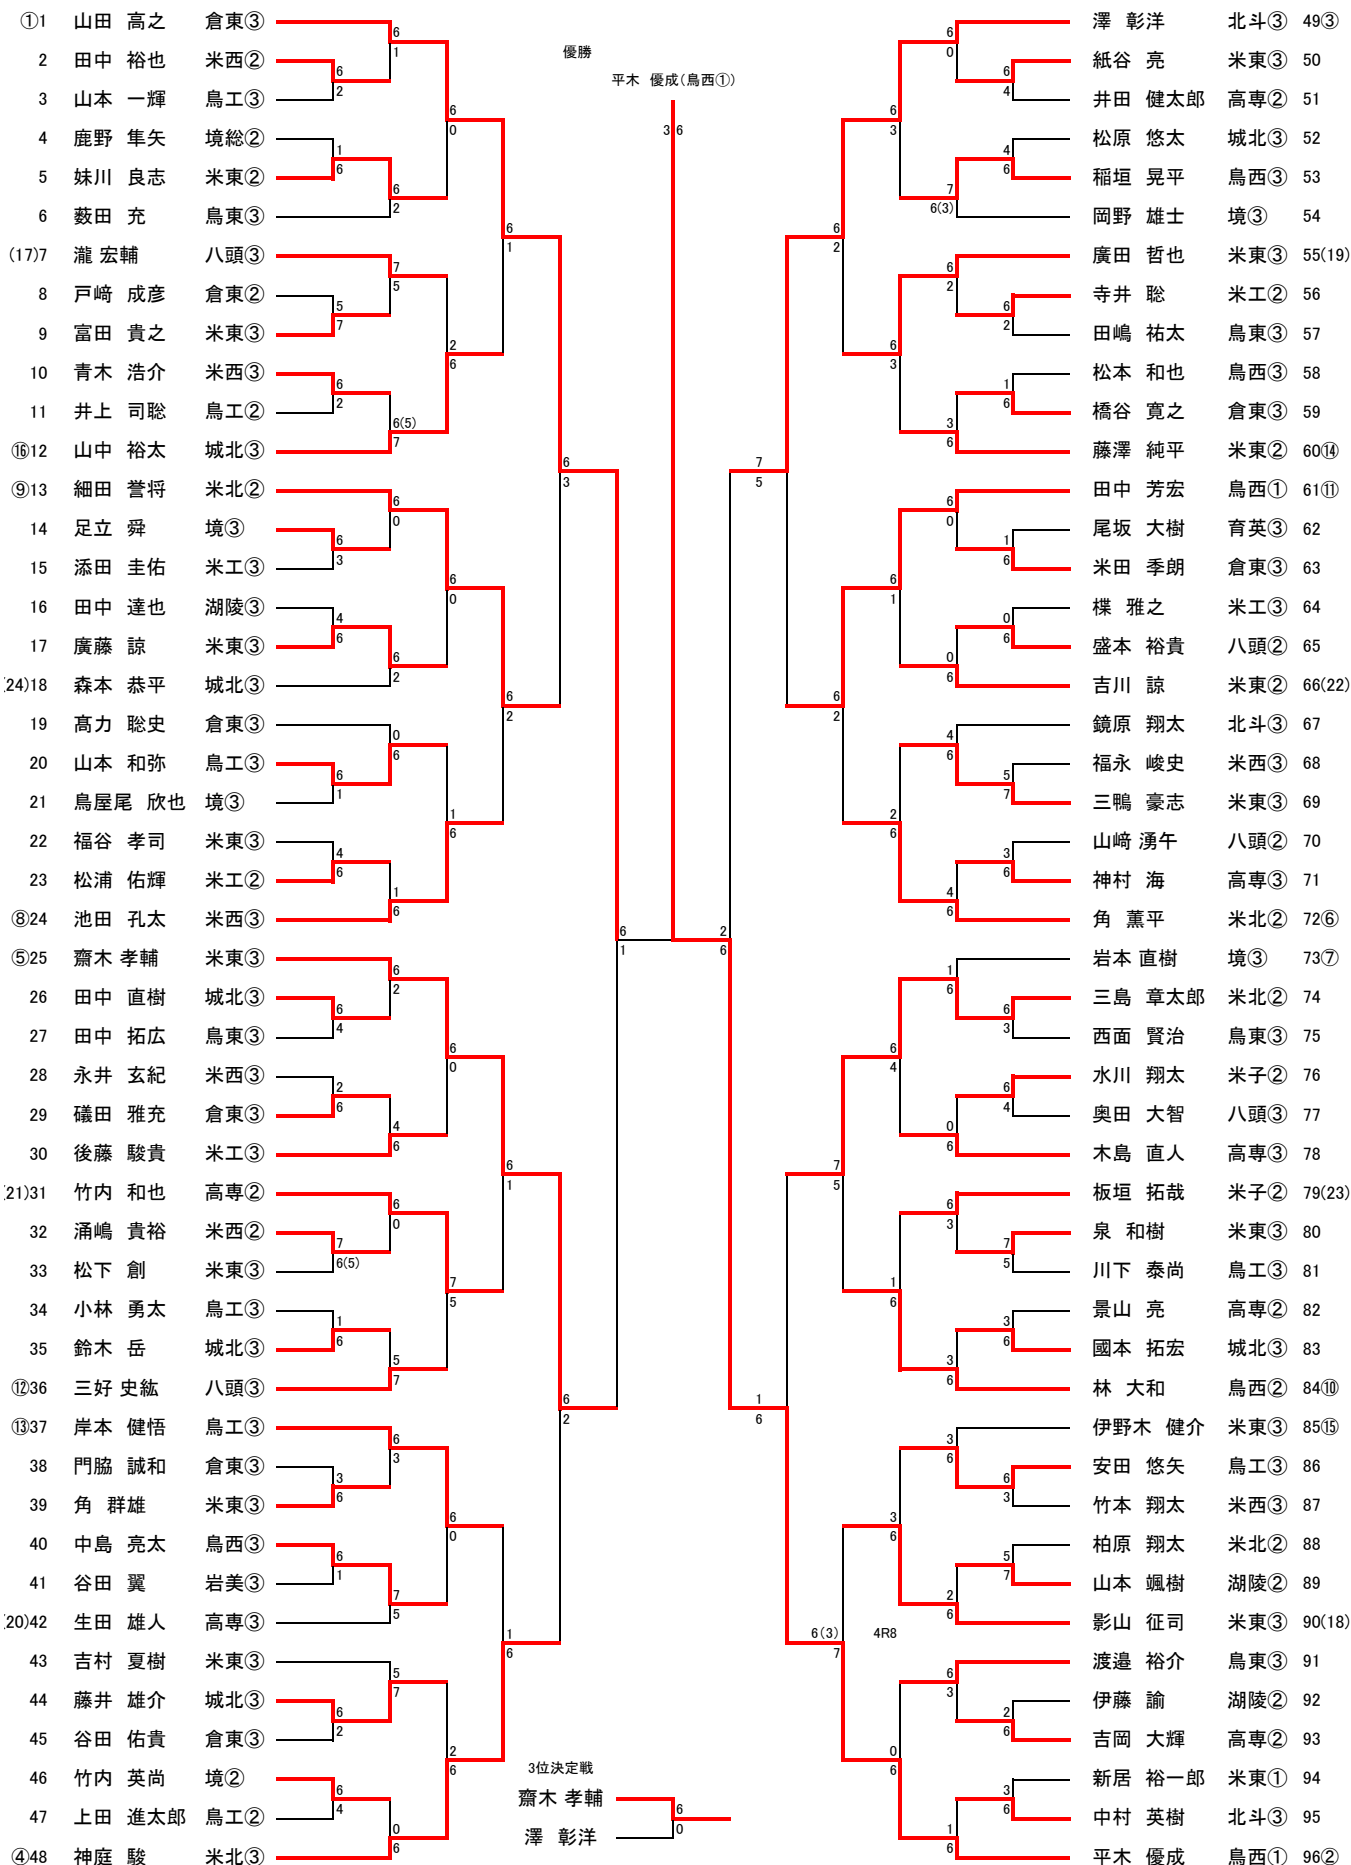

<b>4R1</b>	<b>7</b>	境	2-0	倉吉東	<b>11</b>
D		松本 唯 ② 門脇 春佳 ②	打切	大井津 葉奈子 ③ 門脇 沙枝 ③	
S1		山根 百花 ③	6-2	西谷 理佐 ③	
S2		美住 真美 ③	6-2	永禮 さやか ③	

平成23年度 鳥取県高等学校総合体育大会 テニスの部 男子ダブルス

平成23年度 鳥取県高等学校総合体育大会 テニスの部 女子ダブルス

平成23年度 鳥取県高等学校総合体育大会 テニスの部 男子シングルス