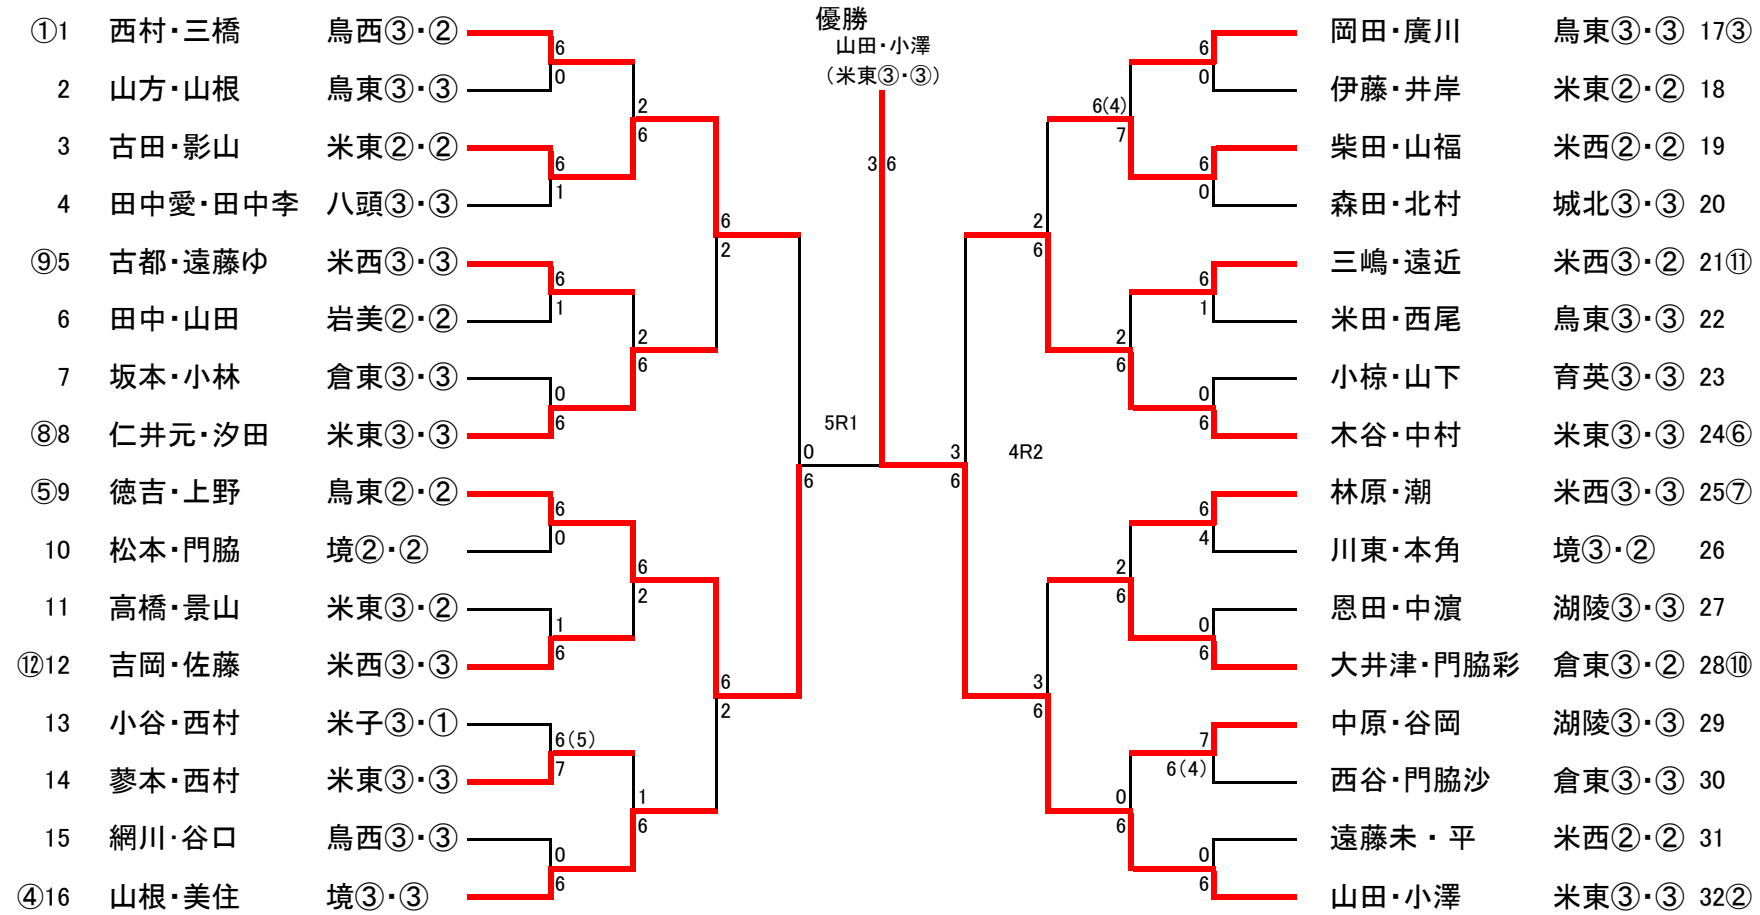

<b>3R1</b>	<b>7</b>	境	2-1	米子東	<b>1</b>
D		山根 百花 ③ 門脇 春佳 ②	6-4	山田 梨絵 ③ 小澤 香里 ③	
S1		美住 真美 ③	6-2	木谷 朱里 ③	
S2		松本 唯 ②	3-6	中村 成美 ③	

<b>3R2</b>	<b>11</b>	倉吉東	2-1	鳥取東	<b>8</b>
D		大井津 葉奈子 ③ 門脇 沙枝 ③	6-4	徳吉 楓 ② 上野 詩央里 ②	
S1		西谷 理佐 ③	0-6	岡田 彩香 ③	
S2		門脇 彩実 ②	7-5	平木 沙宝 ③	

<b>4R1</b>	<b>7</b>	境	2-0	倉吉東	<b>11</b>
D		松本 唯 ② 門脇 春佳 ②	打切	大井津 葉奈子 ③ 門脇 沙枝 ③	
S1		山根 百花 ③	6-2	西谷 理佐 ③	
S2		美住 真美 ③	6-2	永禮 さやか ③	

平成23年度 鳥取県高等学校総合体育大会 テニスの部 男子ダブルス

平成23年度 鳥取県高等学校総合体育大会 テニスの部 女子ダブルス

平成23年度 鳥取県高等学校総合体育大会 テニスの部 男子シングルス