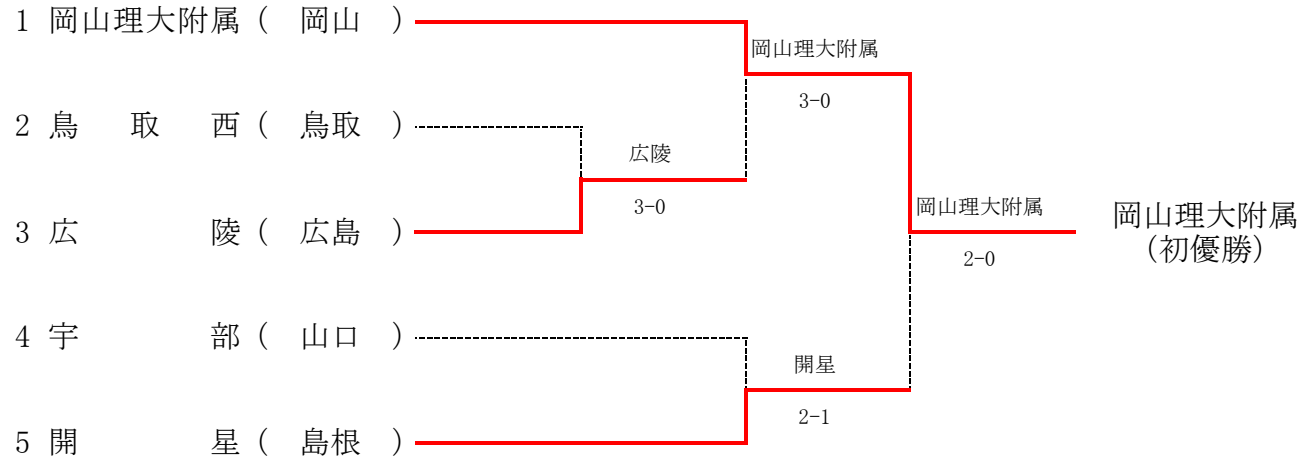

## 第51回 中国高等学校テニス選手権大会 男子団体