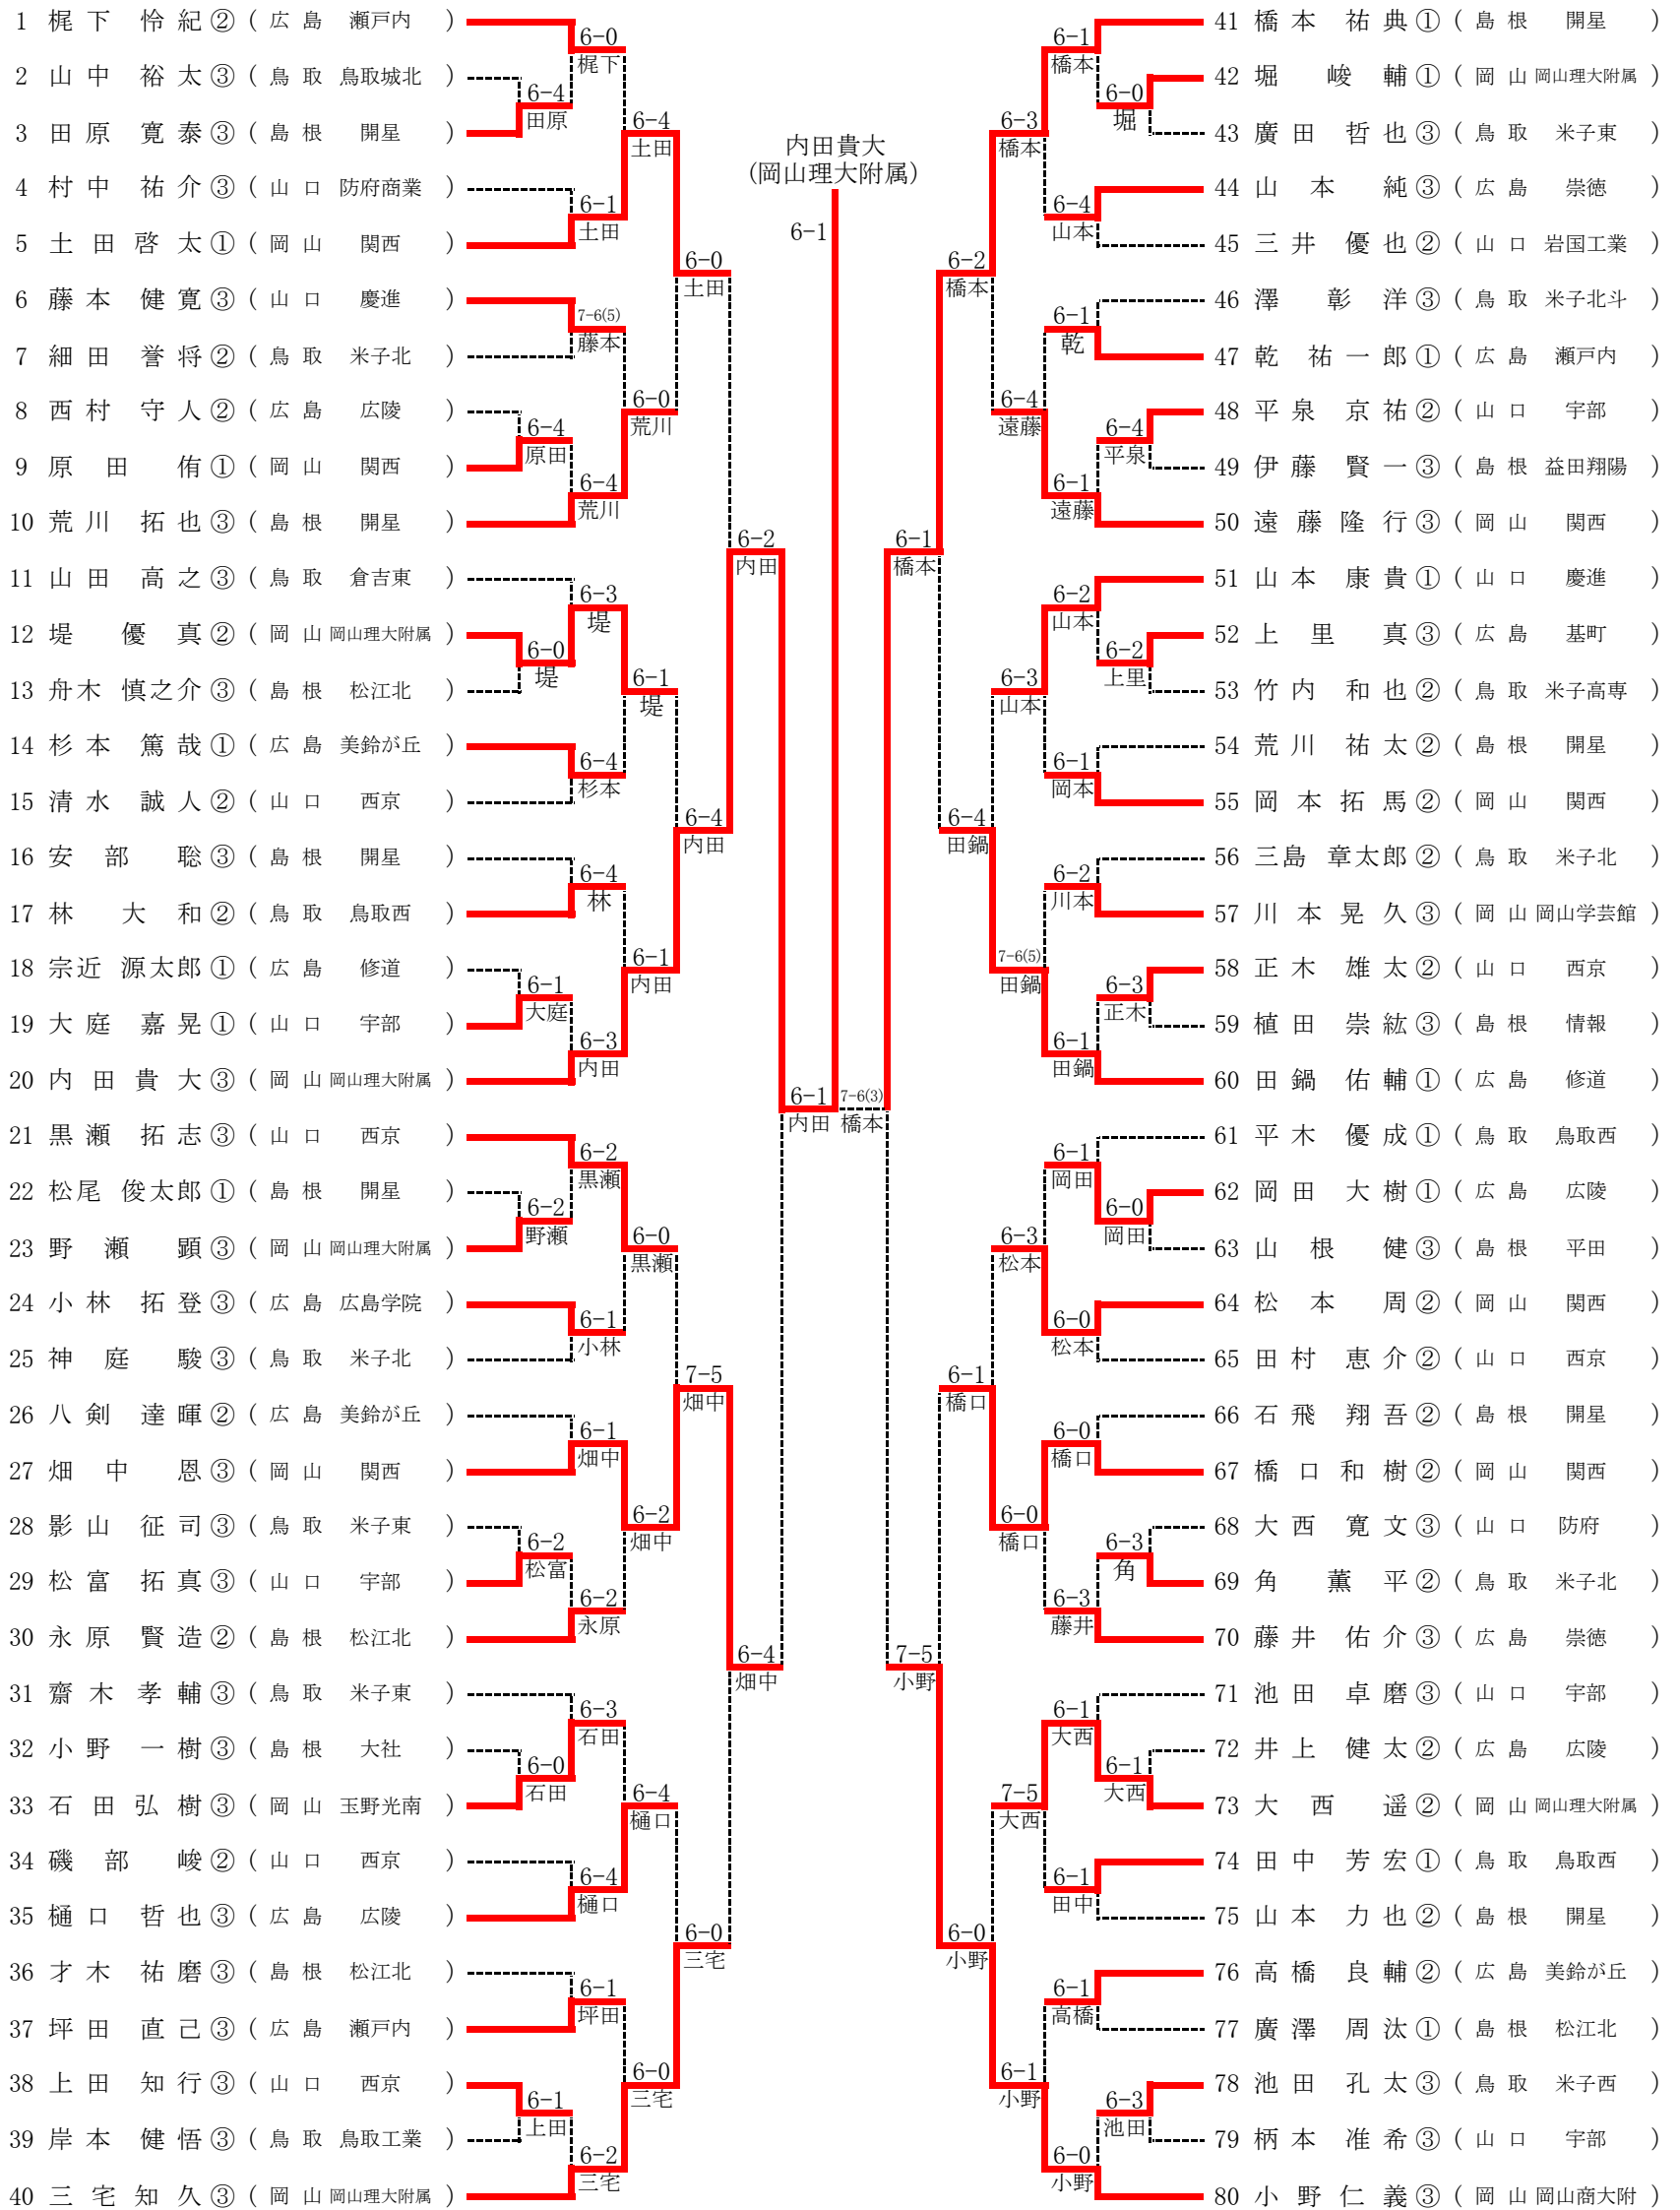

第51回 中国高等学校テニス選手権大会 男子シングルス