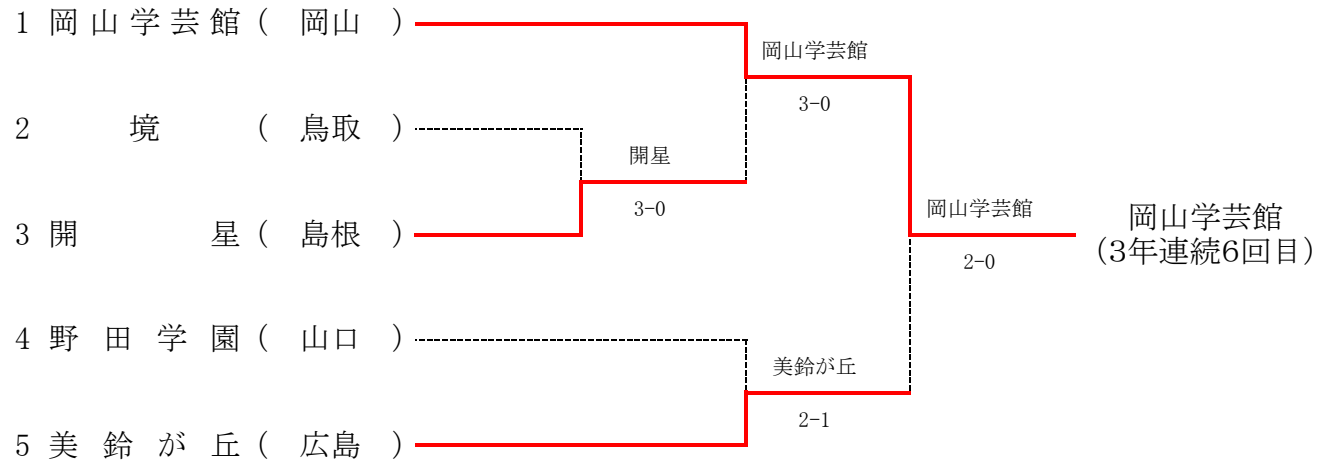

## 第51回 中国高等学校テニス選手権大会 男子団体

## 女子団体

男子団体詳細

<b>1R1</b>	<b>3</b>	広陵	3-0	鳥取西	<b>2</b>
D		西村 守人② 山田 真史③	86	田中 芳宏① 稲垣 晃平③	
S1		樋口 哲也③	85	平木 優成①	
S2		岡田 大樹①	80	林 大和②	

<b>SF</b>	<b>1</b>	岡山理大附属	3-0	広陵	<b>3</b>
D		堤 優真② 萱野 靖晃①	83	西村 守人② 山田 真史③	
S1		三宅 知久③	82	樋口 哲也③	
S2		内田 貴大③	83	岡田 大樹①	