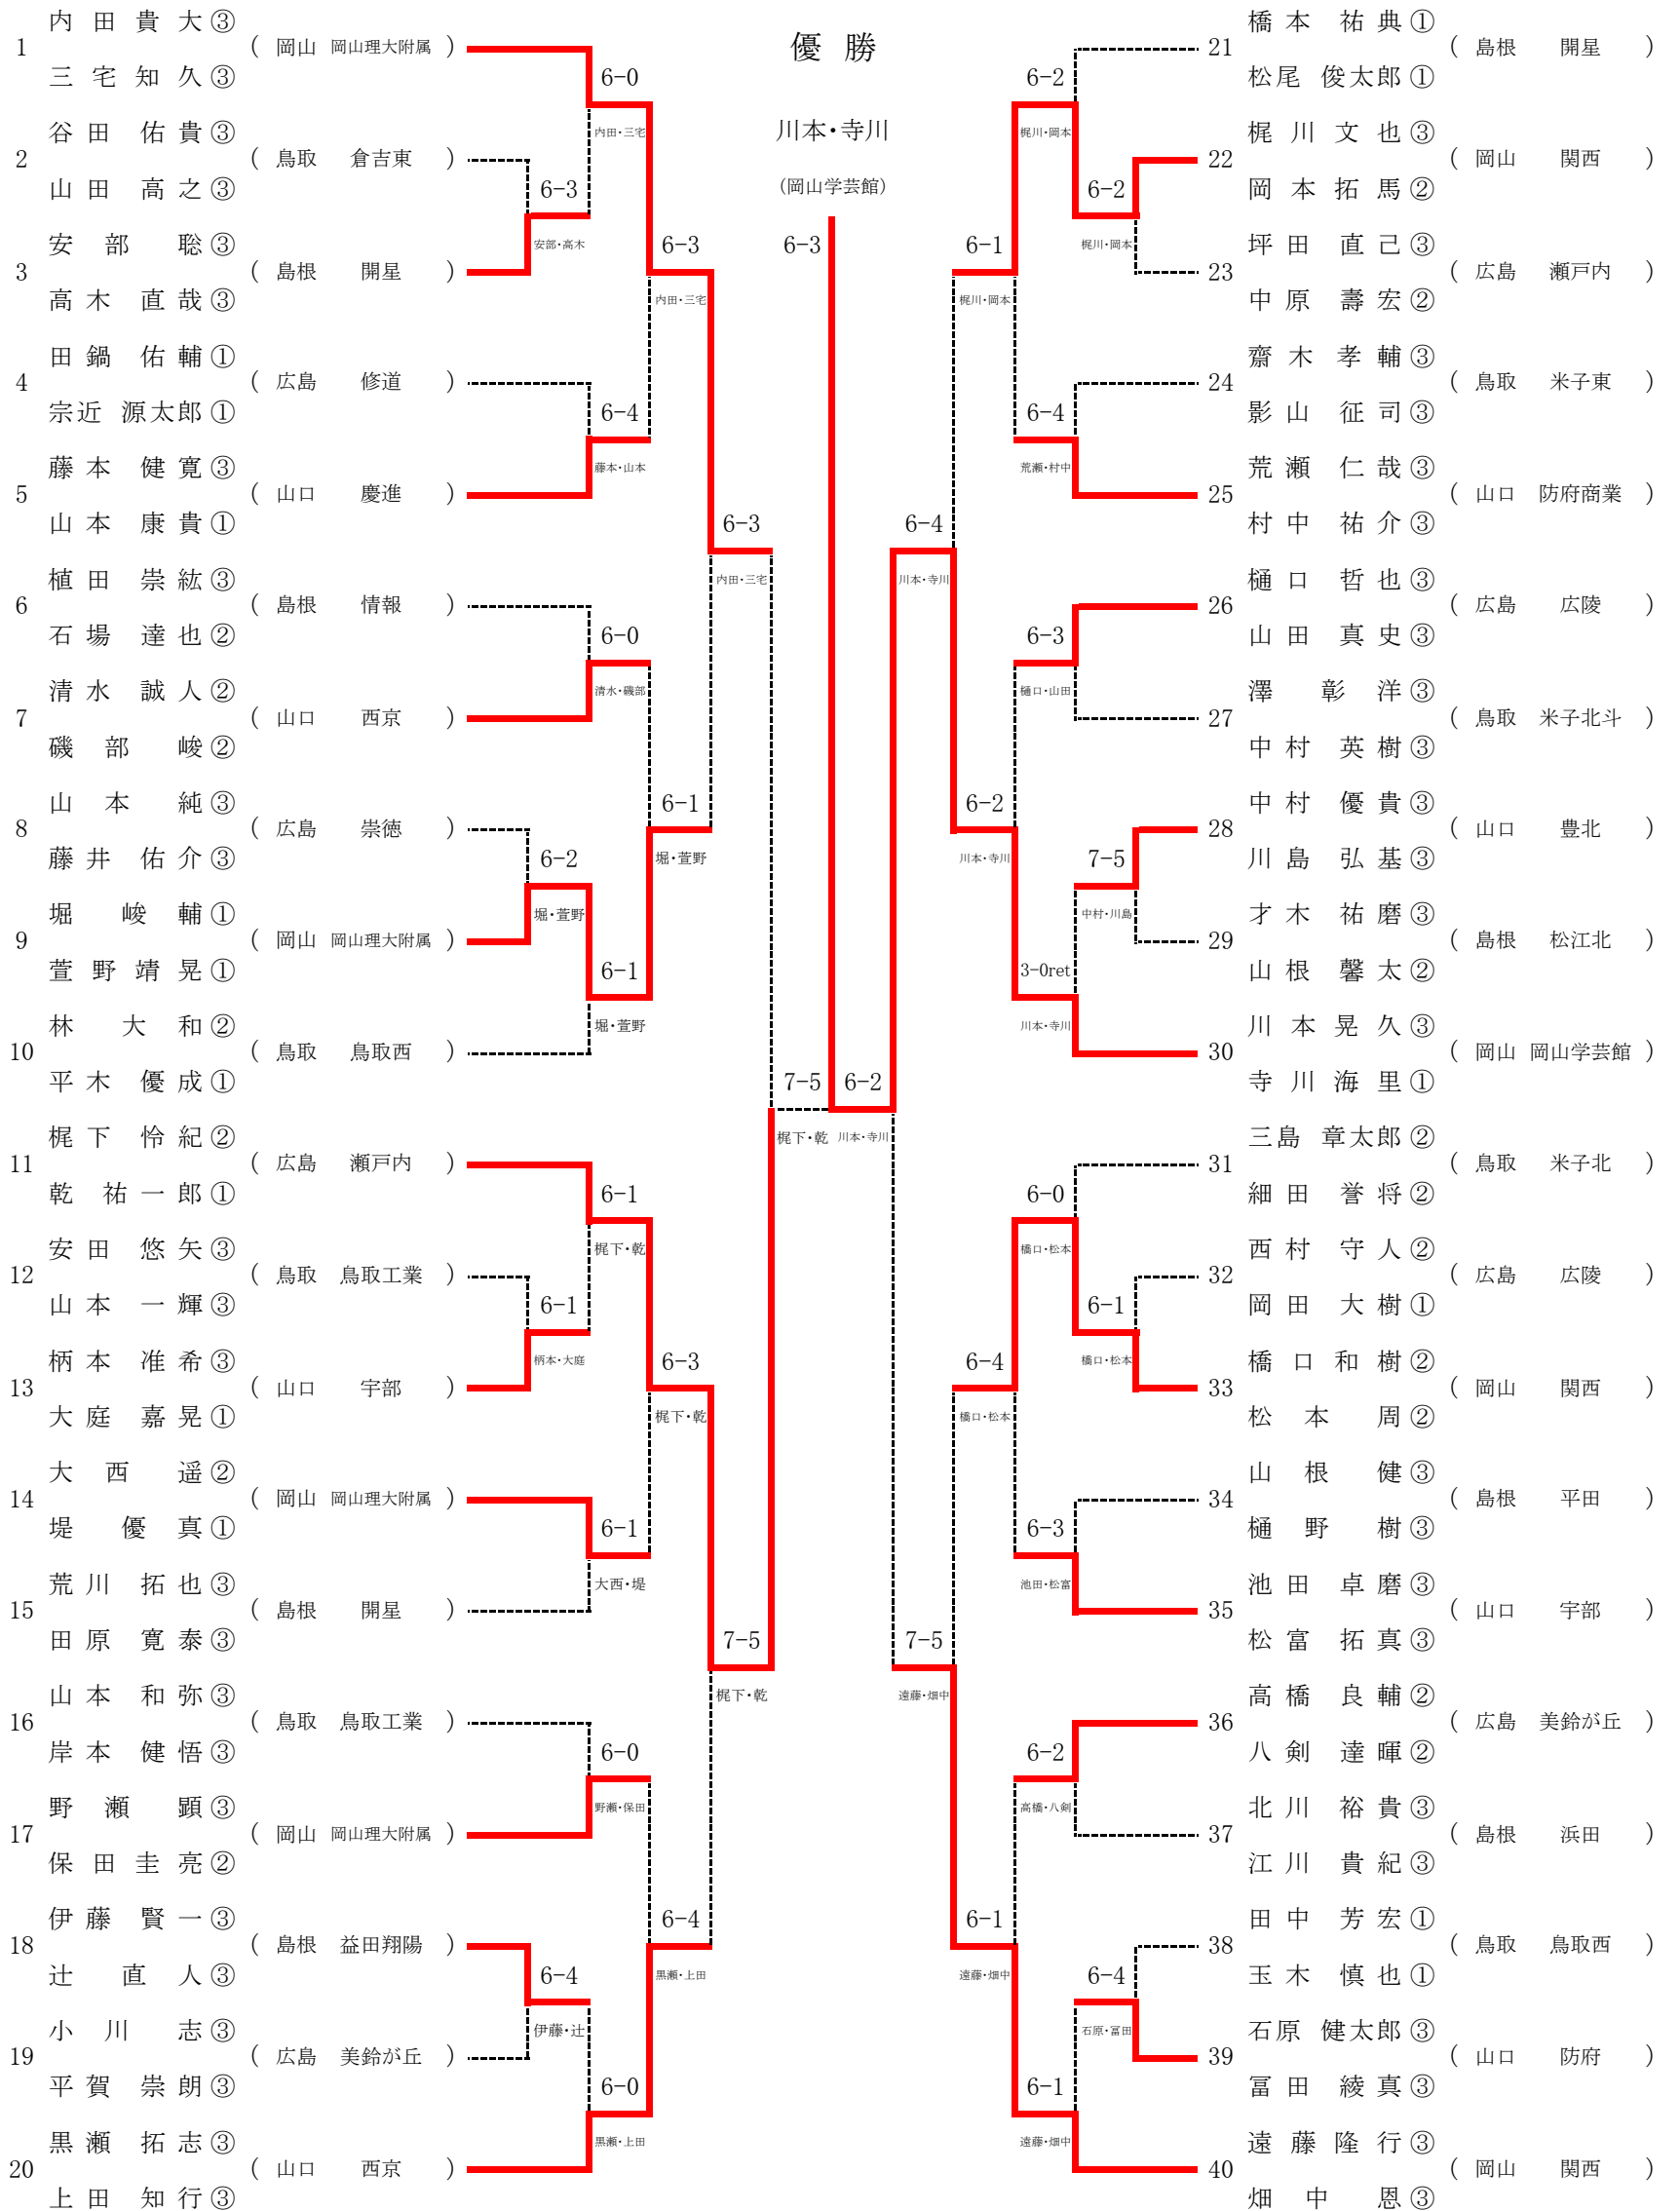

## 女子団体

男子団体詳細

<b>1R1</b>	<b>3</b>	広陵	3-0	鳥取西	<b>2</b>
D		西村 守人② 山田 真史③	86	田中 芳宏① 稲垣 晃平③	
S1		樋口 哲也③	85	平木 優成①	
S2		岡田 大樹①	80	林 大和②	

<b>SF</b>	<b>1</b>	岡山理大附属	3-0	広陵	<b>3</b>
D		堤 優真② 萱野 靖晃①	83	西村 守人② 山田 真史③	
S1		三宅 知久③	82	樋口 哲也③	
S2		内田 貴大③	83	岡田 大樹①	

<b>F</b>	<b>1</b>	岡山理大附属	2-0	開星	<b>5</b>
D		堤 優真② 萱野 靖晃①	83	石飛 翔吾② 松尾 俊太郎①	
S1		三宅 知久③	66	橋本 祐典①	
S2		内田 貴大③	84	荒川 拓也③	

<b>SF</b>	<b>5</b>	開星	2-1	宇部	<b>4</b>
D		荒川 拓太② 松尾 俊太郎①	28	柄本 准希③ 大庭 嘉晃①	
S1		橋本 祐典①	83	池田 卓磨③	
S2		荒川 拓也③	81	松富 拓真③	

<b>F</b>	<b>1</b>	岡山学芸館	2-0	美鈴が丘	<b>5</b>
D		大西 菜穂② 田中 夕貴③	83	中須賀 由依③ 梶川 真利亞②	
S1		西本 恵③	82	長妻 遥奈③	
S2		田居 優奈②	54	小林 瑞歩③	

<b>SF</b>	<b>5</b>	美鈴が丘	2-1	野田学園	<b>4</b>
D		中須賀 由依③ 梶川 真利亞②	18	山原 萌子② 伊藤 真実②	
S1		長妻 遥奈③	83	山藤 彩香②	
S2		小林 瑞歩③	81	前田 夢佳①	

# 第51回 中国高等学校テニス選手権大会 男子ダブルス