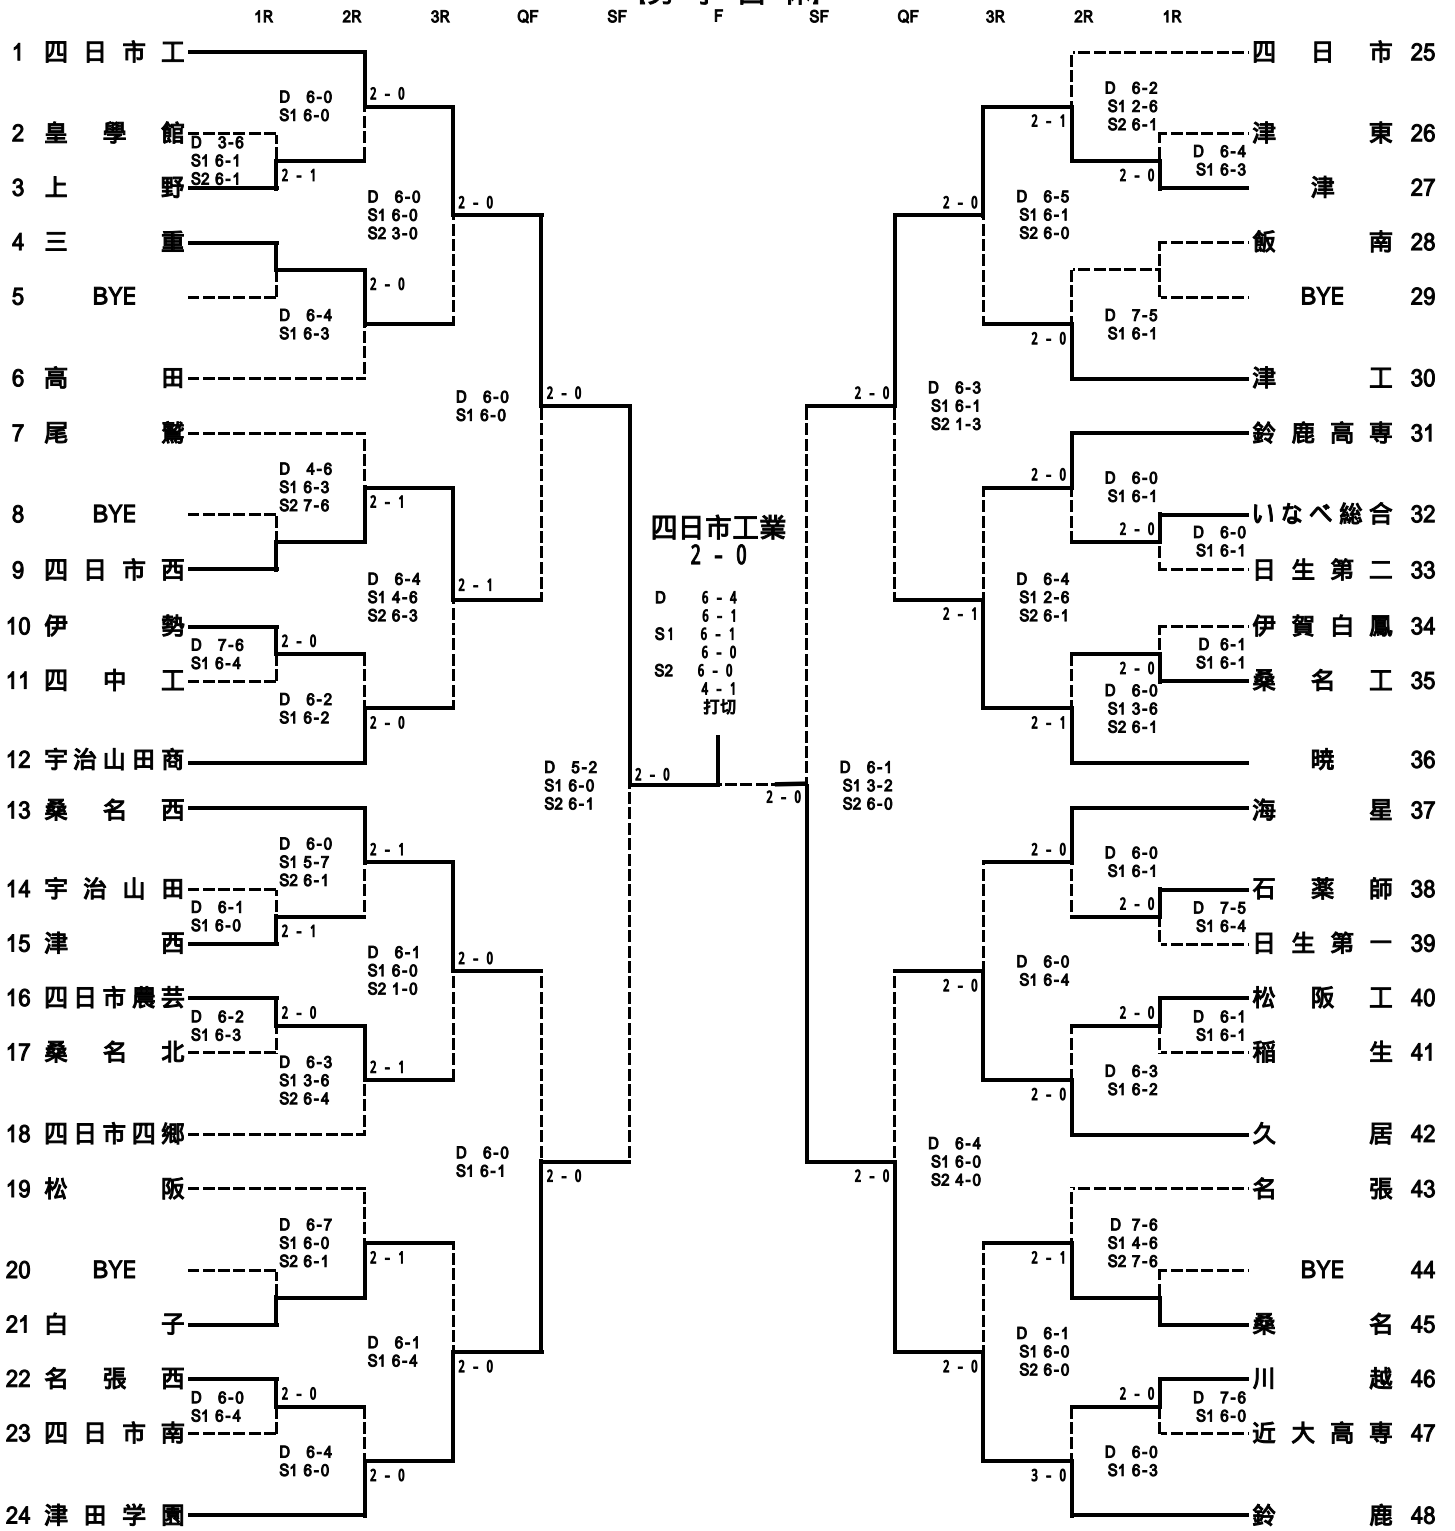

[男子団体]

Round	Match	Score
2R 2位決定戦	24 津田学園	0-2 D 3-5 S1 2-6 S2 3-6
3位決定戦	24 津田学園	2-1 D 6-1 S1 4-6 S2 6-1
5~8位決定戦	9 四日市西	1-2 D 2-6 S1 6-3 S2 4-6
	36 暁	2-1 D 7-5 S1 2-6 S2 6-2
5・6位決定戦	13 桑名西	雨天中止
7・8位決定戦	9 四日市西	雨天中止