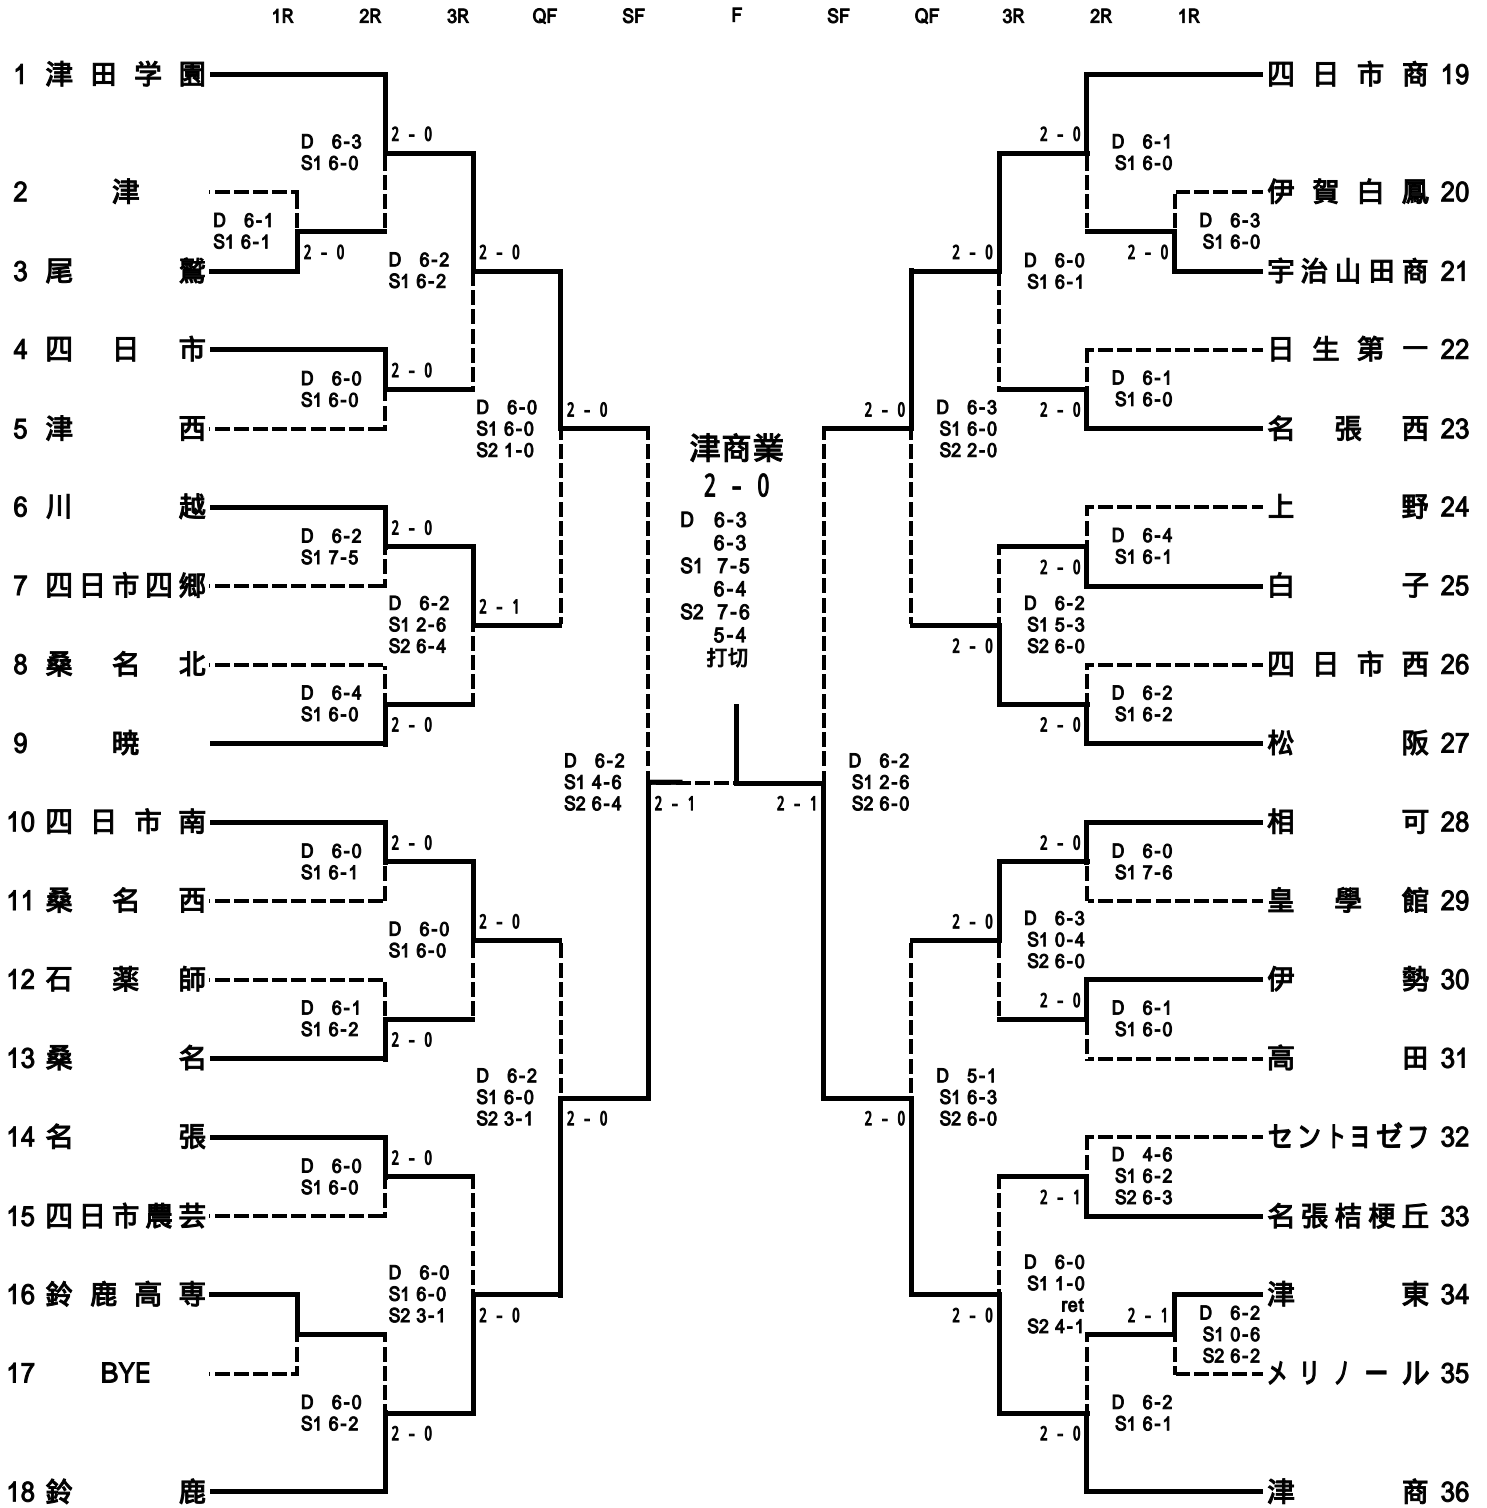

三位決定戦

	24 津田学園	2 - 1	27 津
D	山口 凌護 (2)	6 - 1	河端 晃誉 (2)
	宮村 魁 (2)		犬塚 優 (2)
S1	岡本 憲明 (3)	4 - 6	花村 洋人 (2)
S2	森下 大斗 (2)	6 - 1	亀井 篤輝 (2)

【女子団体】

1R	2R	3R	QF	SF	F	SF	QF	3R	2R	1R
3位決定戦			1 津田学園		2-0 D 4-3 S1 6-3 S2 6-2		四日市商 19			
5~8位決定戦			6 川越		2-0 D 6-0 S1 6-1		四日市南 10			
5・6位決定戦			27 松阪		1-2 D 2-6 S1 6-7 S2 6-1		相可 28			
7・8位決定戦			10 四日市南		雨天中止		相可 28			
			6 川越		雨天中止		松阪 27			