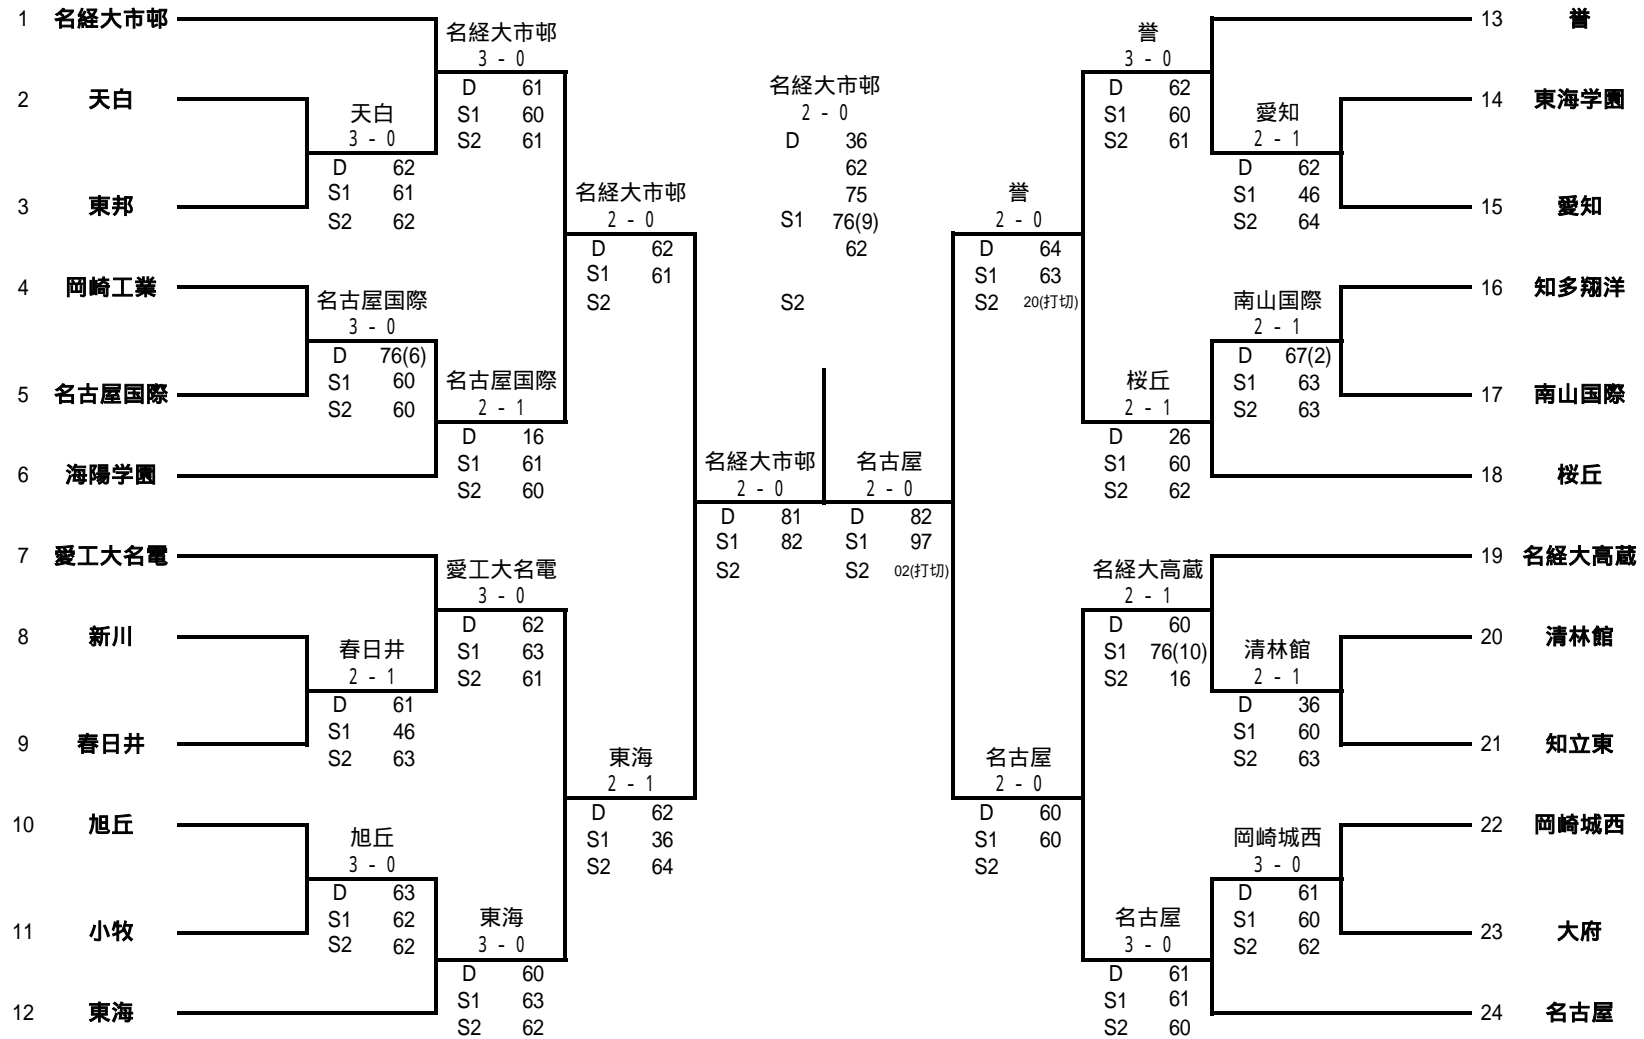

平成23年度 第65回 愛知県高等学校総合体育大会 テニス競技 男子団体の部

5月28日(土)・29日(日) 東山公園TC

男子詳細 準決勝より

準決勝	名経大市邨		2 - 0		東海	
	選手名	学年			選手名	学年
D	山田晃大	2	81		権 真一	3
	林 聖哉	2			北角一哲	3
S1	渡辺将司	3	82		脇田俊輔	1
S2	伊藤勇貴	3			光行智司	3

準決勝	誉		0 - 2		名古屋	
	選手名	学年			選手名	学年
D	山口公平	3	28		井上 実	3
	前田浩暢	2			片平和宏	3
S1	桑原貫太	3	79		谷本真人	3
S2	小塩大樹	2			20(打切)	中村 充

男子シングルス

男子ダブルス

女子シングルス

女子ダブルス