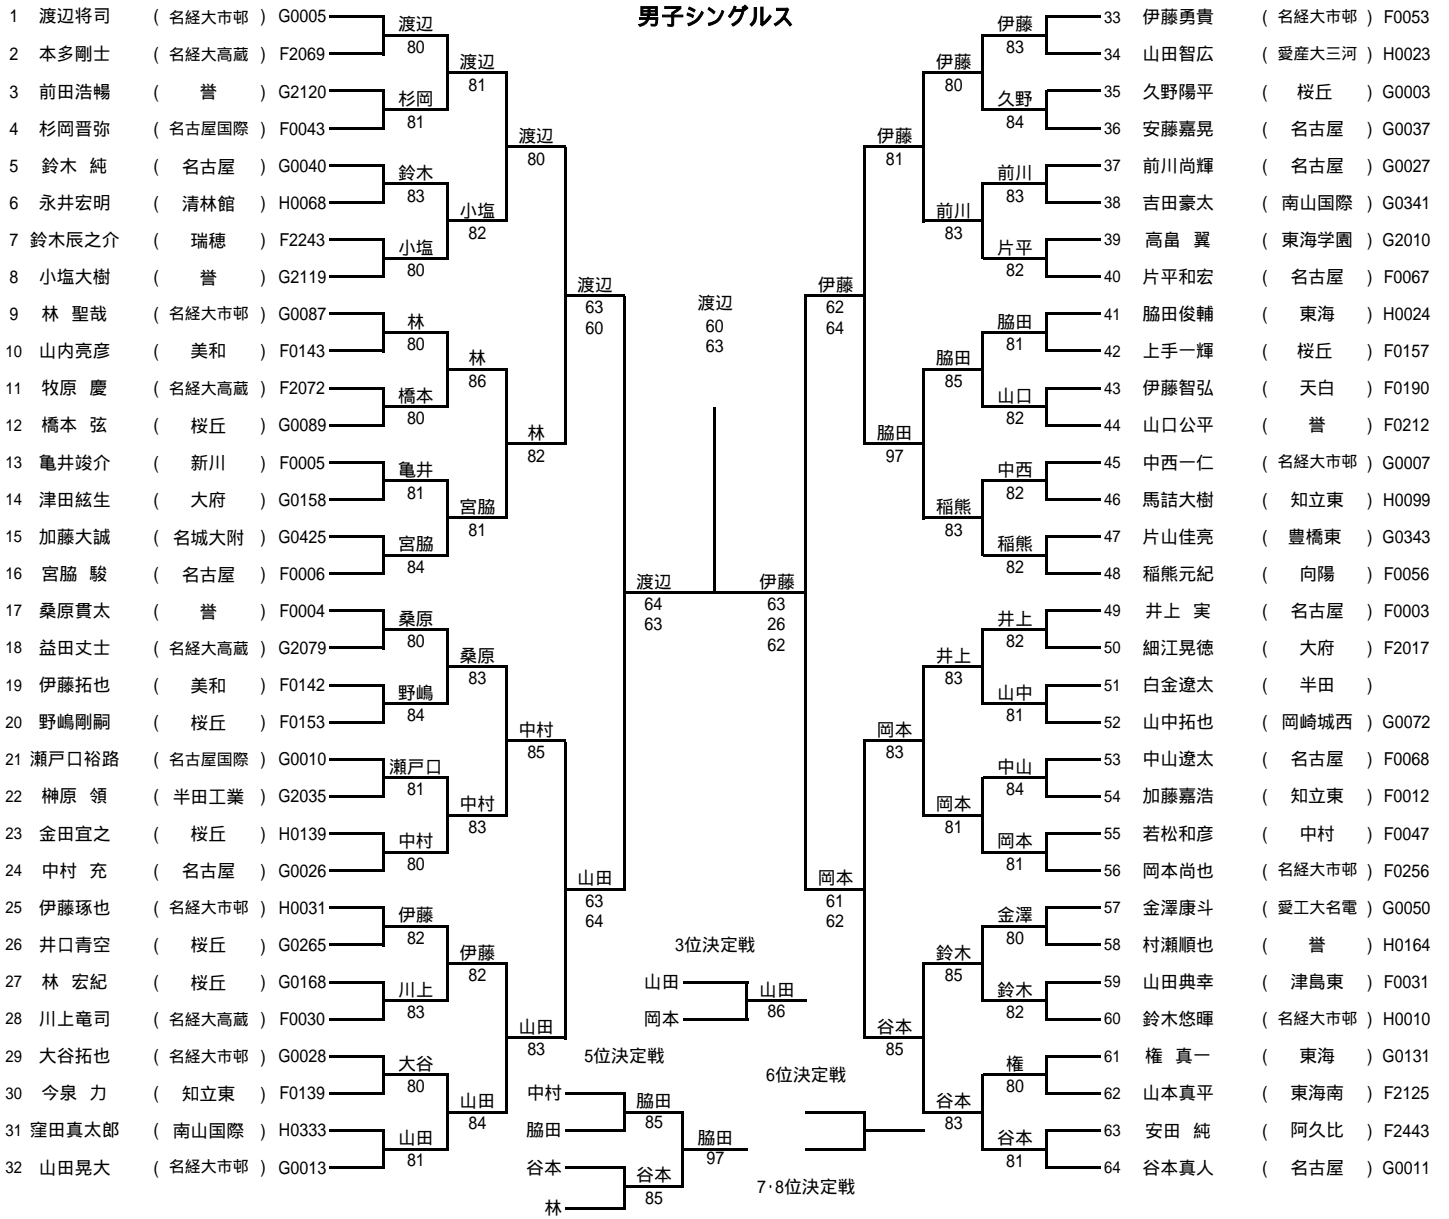

平成23年度 第65回 愛知県高等学校総合体育大会 テニス競技 男子団体の部

5月28日(土)・29日(日) 東山公園TC

男子詳細 準決勝より

準決勝	名経大市邨		2 - 0		東海	
	選手名	学年			選手名	学年
D	山田晃大	2	81		権 真一	3
	林 聖哉	2			北角一哲	3
S1	渡辺将司	3	82		脇田俊輔	1
S2	伊藤勇貴	3			光行智司	3

準決勝	誉		0 - 2		名古屋	
	選手名	学年			選手名	学年
D	山口公平	3	28		井上 実	3
	前田浩暢	2			片平和宏	3
S1	桑原貫太	3	79		谷本真人	3
S2	小塩大樹	2			20(打切)	中村 充

女子詳細 準決勝より

準決勝	梶山女学園		2 - 0		愛知啓成	
	選手名	学年			選手名	学年
D	稲垣希実子	1	84		浅野ほのか	3
	吉川桃加	2			浅野成美	3
S1	吉富愛子	3	80		池田ひらり	3
S2	春山奈美	3			引沼友里	3

準決勝	名経大高蔵		0 - 2		名経大市邨	
	選手名	学年			選手名	学年
D	上原実季	2	18		金森真里	3
	伊藤帆乃香	3			鈴木彩乃	3
S1	山本 澪	2	38		菅原愛理	3
S2	浅野友貴子	2			32(打切)	西口淳佳

男子シングルス

男子ダブルス

女子シングルス

女子ダブルス