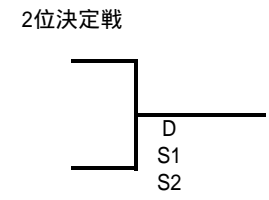

平成23年度 第65回 愛知県高等学校総合体育大会 テニス競技 男子団体の部

5月28日(土)・29日(日) 東山公園TC

男子詳細 準決勝より

準決勝	名経大市邨		2 - 0		東海	
	選手名	学年			選手名	学年
D	山田晃大	2	81		権 真一	3
	林 聖哉	2			北角一哲	3
S1	渡辺将司	3	82		脇田俊輔	1
S2	伊藤勇貴	3			光行智司	3

準決勝	誉		0 - 2		名古屋	
	選手名	学年			選手名	学年
D	山口公平	3	28		井上 実	3
	前田浩暢	2			片平和宏	3
S1	桑原貫太	3	79		谷本真人	3
S2	小塩大樹	2			20(打切)	中村 充