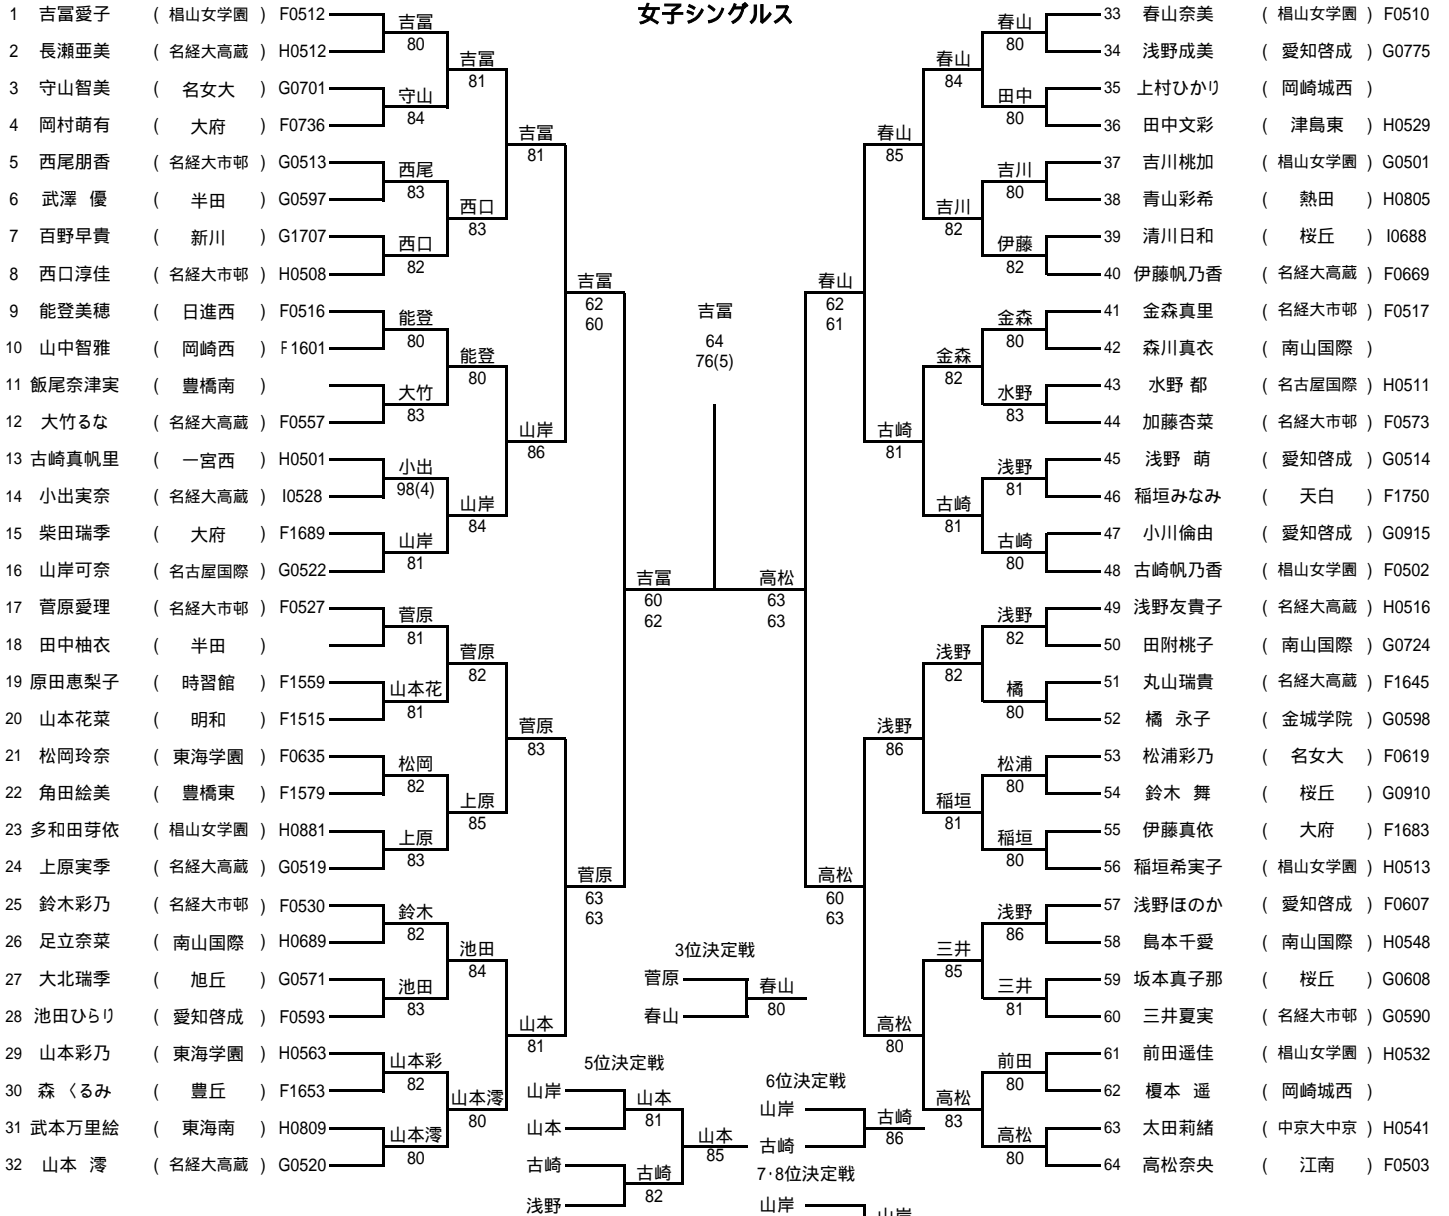

平成23年度 第65回 愛知県高等学校総合体育大会 テニス競技 男子団体の部

5月28日(土)・29日(日) 東山公園TC

男子詳細 準決勝より

準決勝	名経大市邨		2 - 0		東海	
	選手名	学年			選手名	学年
D	山田晃大	2	81		権 真一	3
	林 聖哉	2			北角一哲	3
S1	渡辺将司	3	82		脇田俊輔	1
S2	伊藤勇貴	3			光行智司	3

準決勝	誉		0 - 2		名古屋	
	選手名	学年			選手名	学年
D	山口公平	3	28		井上 実	3
	前田浩暢	2			片平和宏	3
S1	桑原貫太	3	79		谷本真人	3
S2	小塩大樹	2			20(打切)	中村 充

決勝	梶山女学園		2 - 0		名経大市邨	
	選手名	学年			選手名	学年
D	古崎帆乃香	3	63,60		金森真里	3
	吉川桃加	2			鈴木彩乃	3
S1	吉富愛子	3	61,62		菅原愛理	3
S2	春山奈美	3			西口淳佳	1

3位決定	愛知啓成		1 - 2		名経大高蔵	
	選手名	学年			選手名	学年
D	浅野ほのか	3	84		上原実季	2
	浅野成美	3			伊藤帆乃香	3
S1	池田ひらり	3	38		山本 澪	2
S2	引沼友里	3			58	浅野友貴子

男子シングルス

男子ダブルス

女子シングルス

女子ダブルス