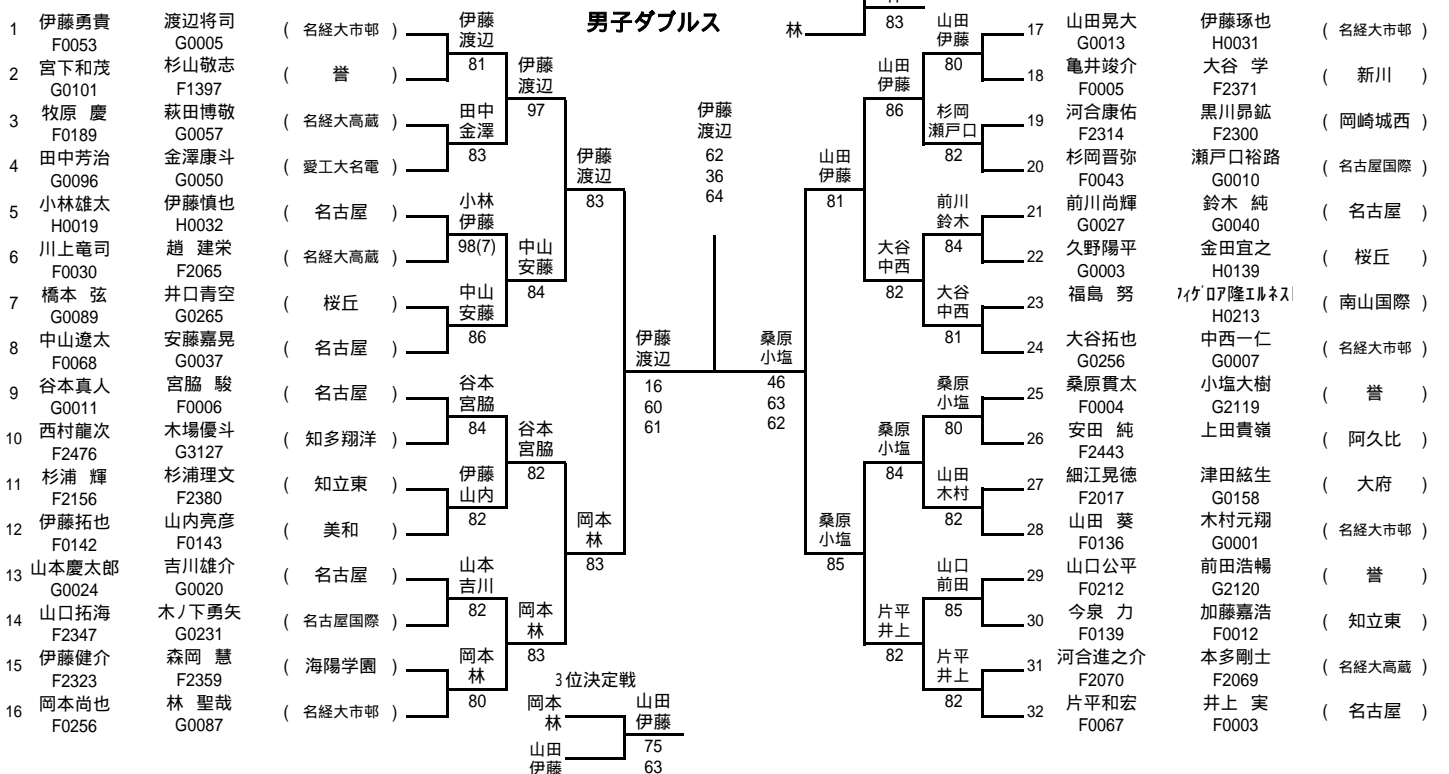

女子詳細 準決勝より

準決勝	梶山女学園		2 - 0		愛知啓成	
	選手名	学年			選手名	学年
D	稲垣希実子	1	84		浅野ほのか	3
	吉川桃加	2			浅野成美	3
S1	吉富愛子	3	80		池田ひらり	3
S2	春山奈美	3			引沼友里	3

準決勝	名経大高蔵		0 - 2		名経大市邨	
	選手名	学年			選手名	学年
D	上原実季	2	18		金森真里	3
	伊藤帆乃香	3			鈴木彩乃	3
S1	山本 澪	2	38		菅原愛理	3
S2	浅野友貴子	2			32(打切)	西口淳佳

男子シングルス

男子ダブルス

女子シングルス

女子ダブルス