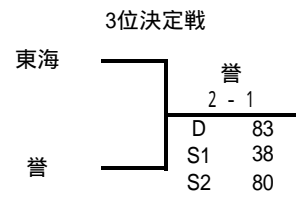

平成23年度 第65回 愛知県高等学校総合体育大会 テニス競技 男子団体の部

5月28日(土)・29日(日) 東山公園TC

男子詳細 準決勝より

準決勝	名経大市邨		2 - 0		東海	
	選手名	学年			選手名	学年
D	山田晃大	2	81		権 真一	3
	林 聖哉	2			北角一哲	3
S1	渡辺将司	3	82		脇田俊輔	1
S2	伊藤勇貴	3			光行智司	3

準決勝	誉		0 - 2		名古屋	
	選手名	学年			選手名	学年
D	山口公平	3	28		井上 実	3
	前田浩暢	2			片平和宏	3
S1	桑原貫太	3	79		谷本真人	3
S2	小塩大樹	2			20(打切)	中村 充