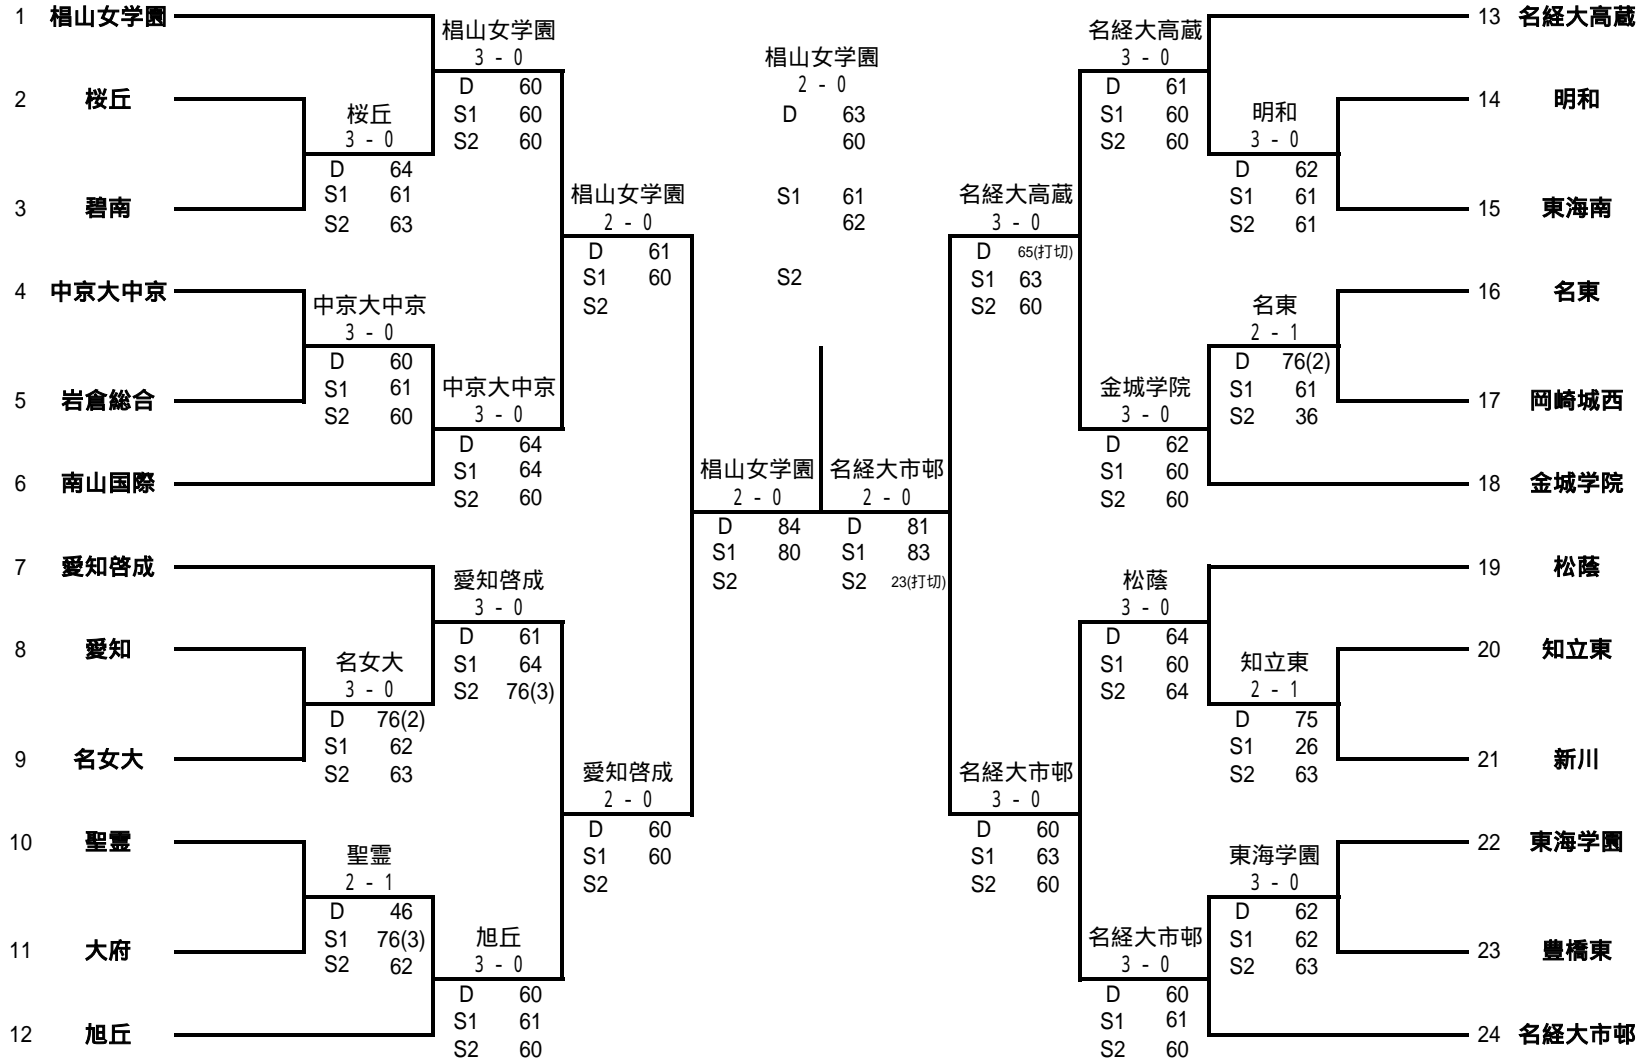

平成23年度 第65回 愛知県高等学校総合体育大会 テニス競技 男子団体の部

5月28日(土)・29日(日) 東山公園TC

男子詳細 準決勝より

準決勝	名経大市邨		2 - 0		東海	
	選手名	学年			選手名	学年
D	山田晃大	2	81		権 真一	3
	林 聖哉	2			北角一哲	3
S1	渡辺将司	3	82		脇田俊輔	1
S2	伊藤勇貴	3			光行智司	3

準決勝	誉		0 - 2		名古屋	
	選手名	学年			選手名	学年
D	山口公平	3	28		井上 実	3
	前田浩暢	2			片平和宏	3
S1	桑原貫太	3	79		谷本真人	3
S2	小塩大樹	2			20(打切)	中村 充

決勝	名経大市邨		2 - 0		名古屋	
	選手名	学年			選手名	学年
D	山田晃大	2	36,62,75		井上 実	3
	林 聖哉	2			片平和宏	3
S1	渡辺将司	3	76(9),62		谷本真人	3
S2	伊藤勇貴	3			前川尚樹	2

3位決定	東海		1 - 2		誉	
	選手名	学年			選手名	学年
D	権 真一	3	83		山口公平	3
	北角一哲	3			前田浩暢	2
S1	脇田俊輔	1	38		桑原貫太	3
S2	光行智司	3			08	小塩大樹

男子シングルス

男子ダブルス

女子シングルス

女子ダブルス