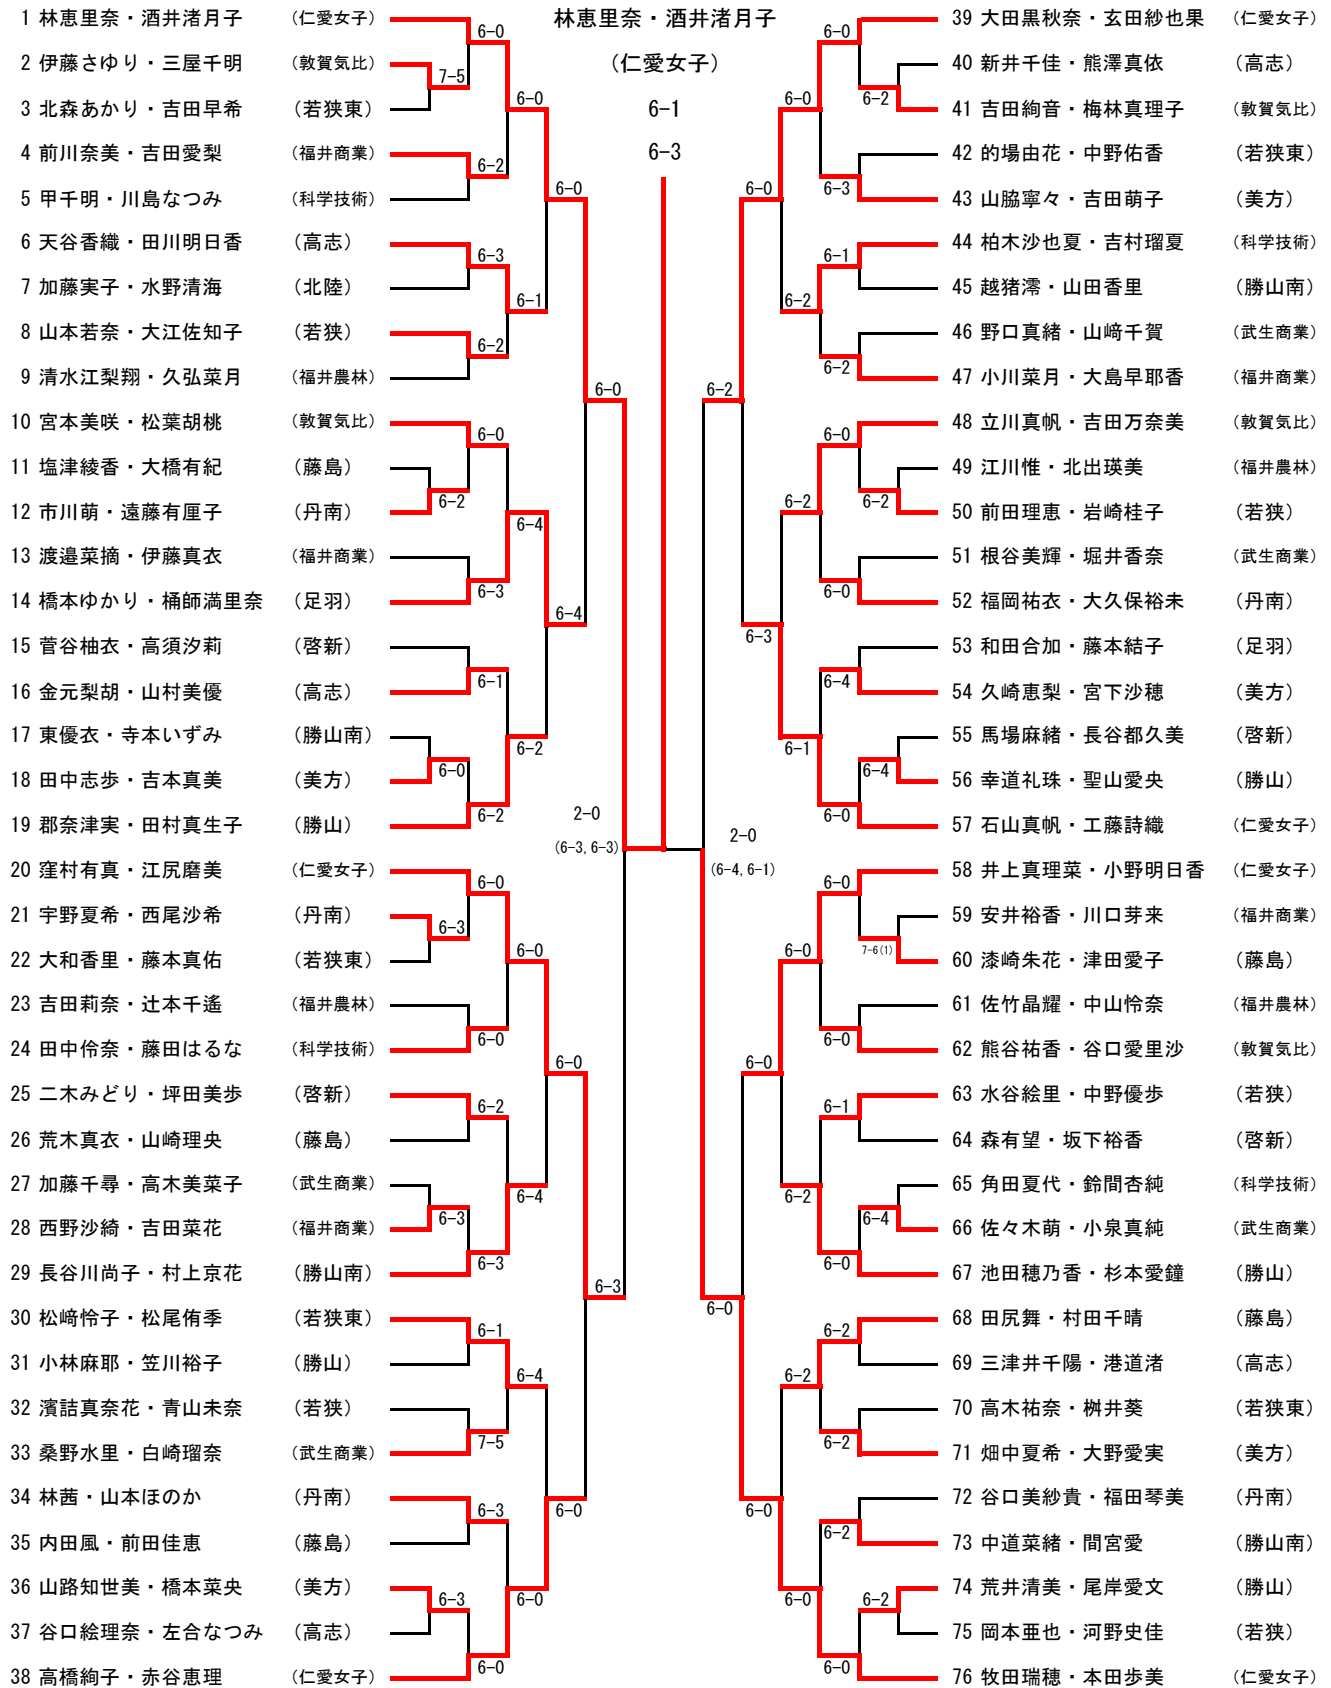

男子ダブルス

優勝

女子ダブルス

優勝

女子シングルス

決勝

3位決定戦