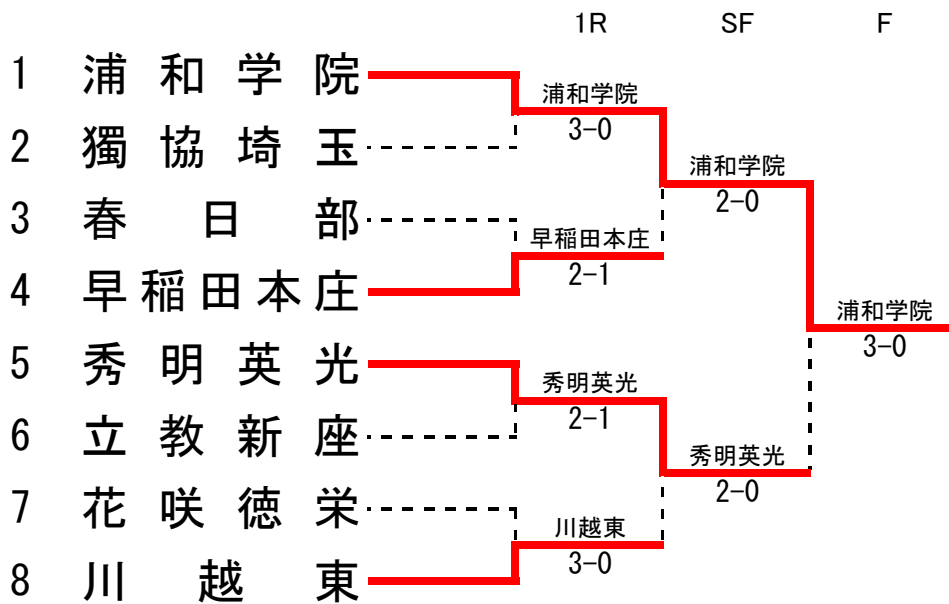

平成23年度 学校総合体育大会テニス競技 埼玉県予選 団体戦 男子

平成23年度 学校総合体育大会テニス競技 埼玉県予選 団体戦 女子

平成23年度 学校総合体育大会 埼玉県予選 団体戦 男子

男子1回戦 (8ゲームプロセットマッチ)

種目	浦和学院	3 - 0	獨協埼玉
D	柴鶴 翔也 ②	○	8 - 0
	前島 克哉 ②		
S1	尾形 勇輔 ③	○	8 - 3
S2	齋藤 拓也 ③	○	8 - 6

種目	早稲田本庄	2 - 1	春日部
D	臼井 元 ③	○	8 - 0
	武井 快 ②		
S1	田口 洋介 ③	○	8 - 5
S2	高橋 卓見 ③		5 - 8 ○