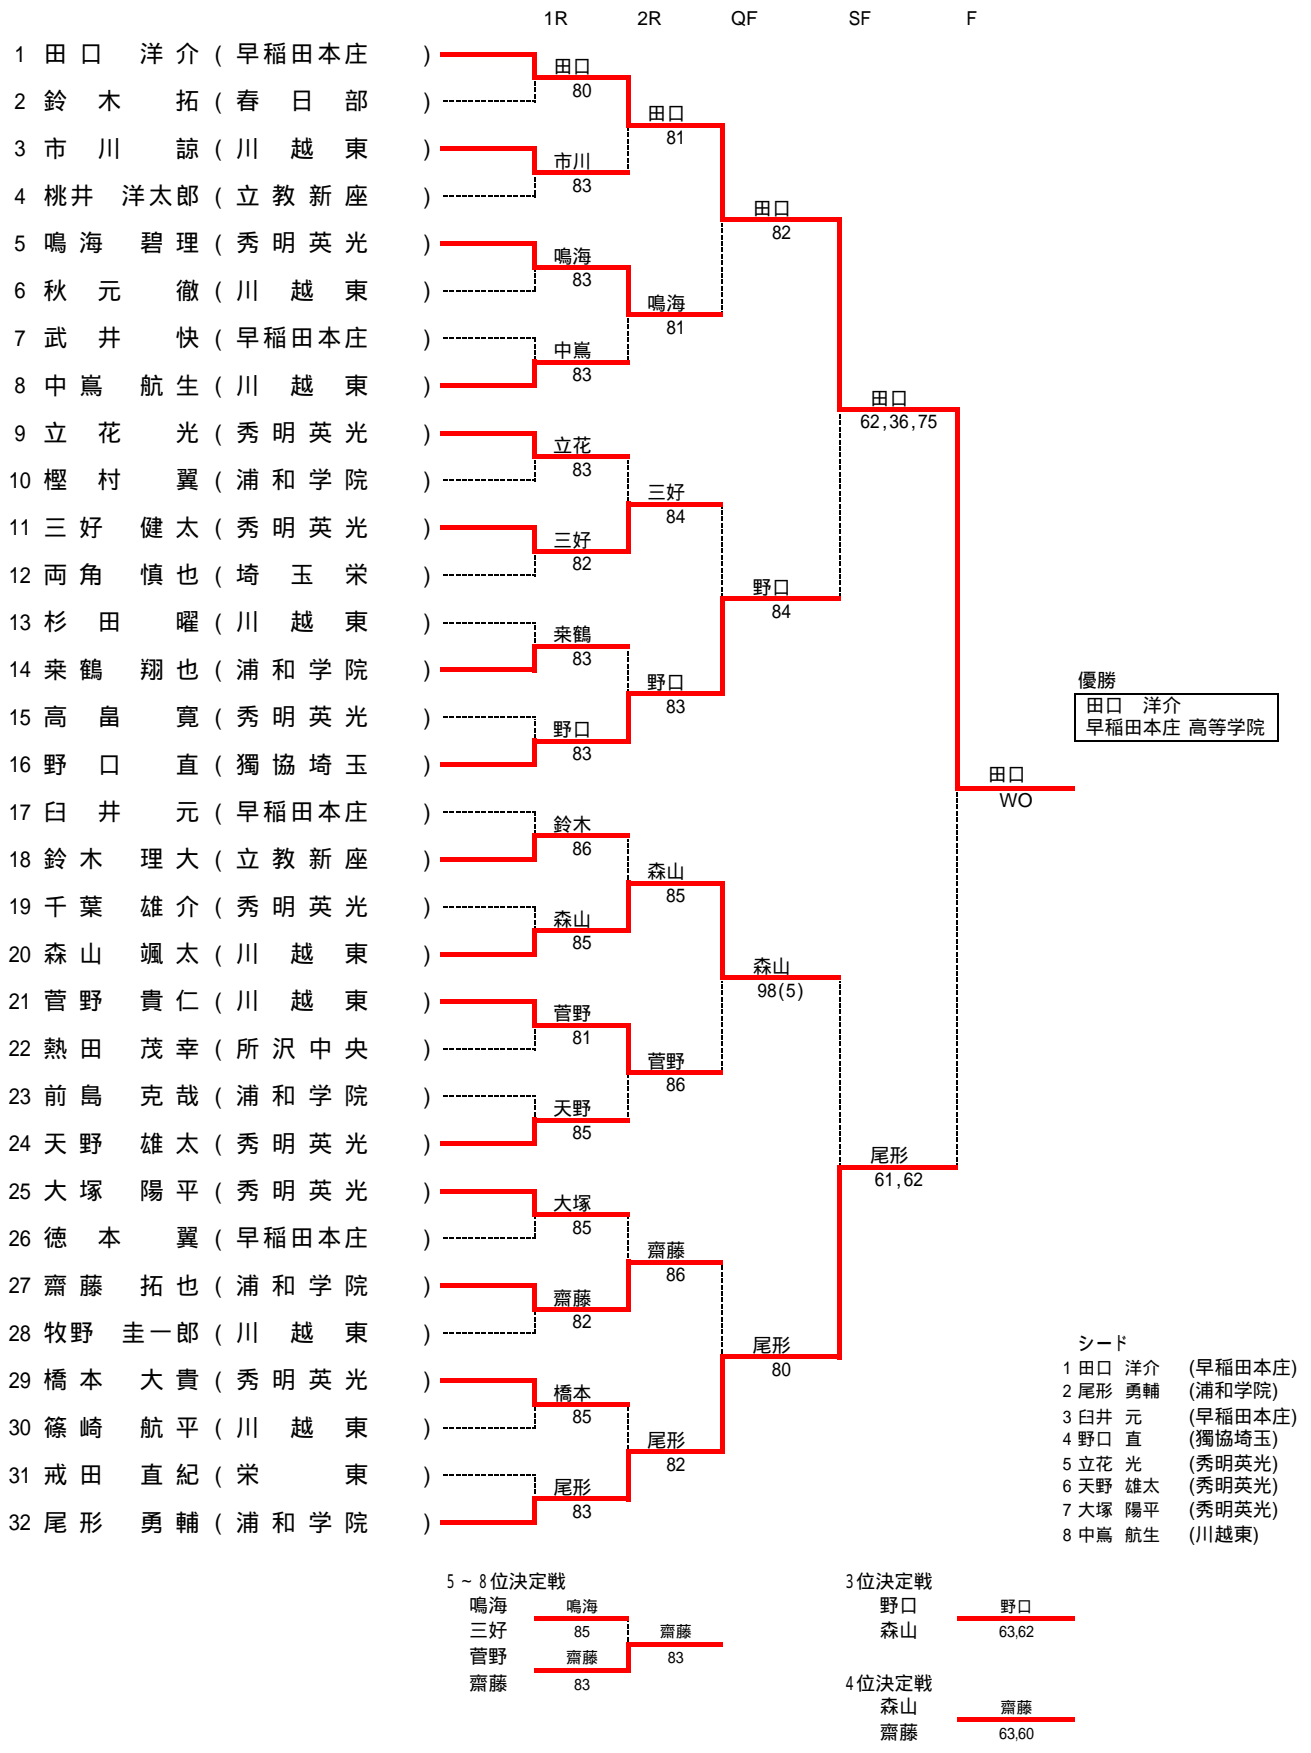

平成23年度 学校総合体育大会兼高校総合体育大会(テニス競技) 埼玉県予選 男子シングルス