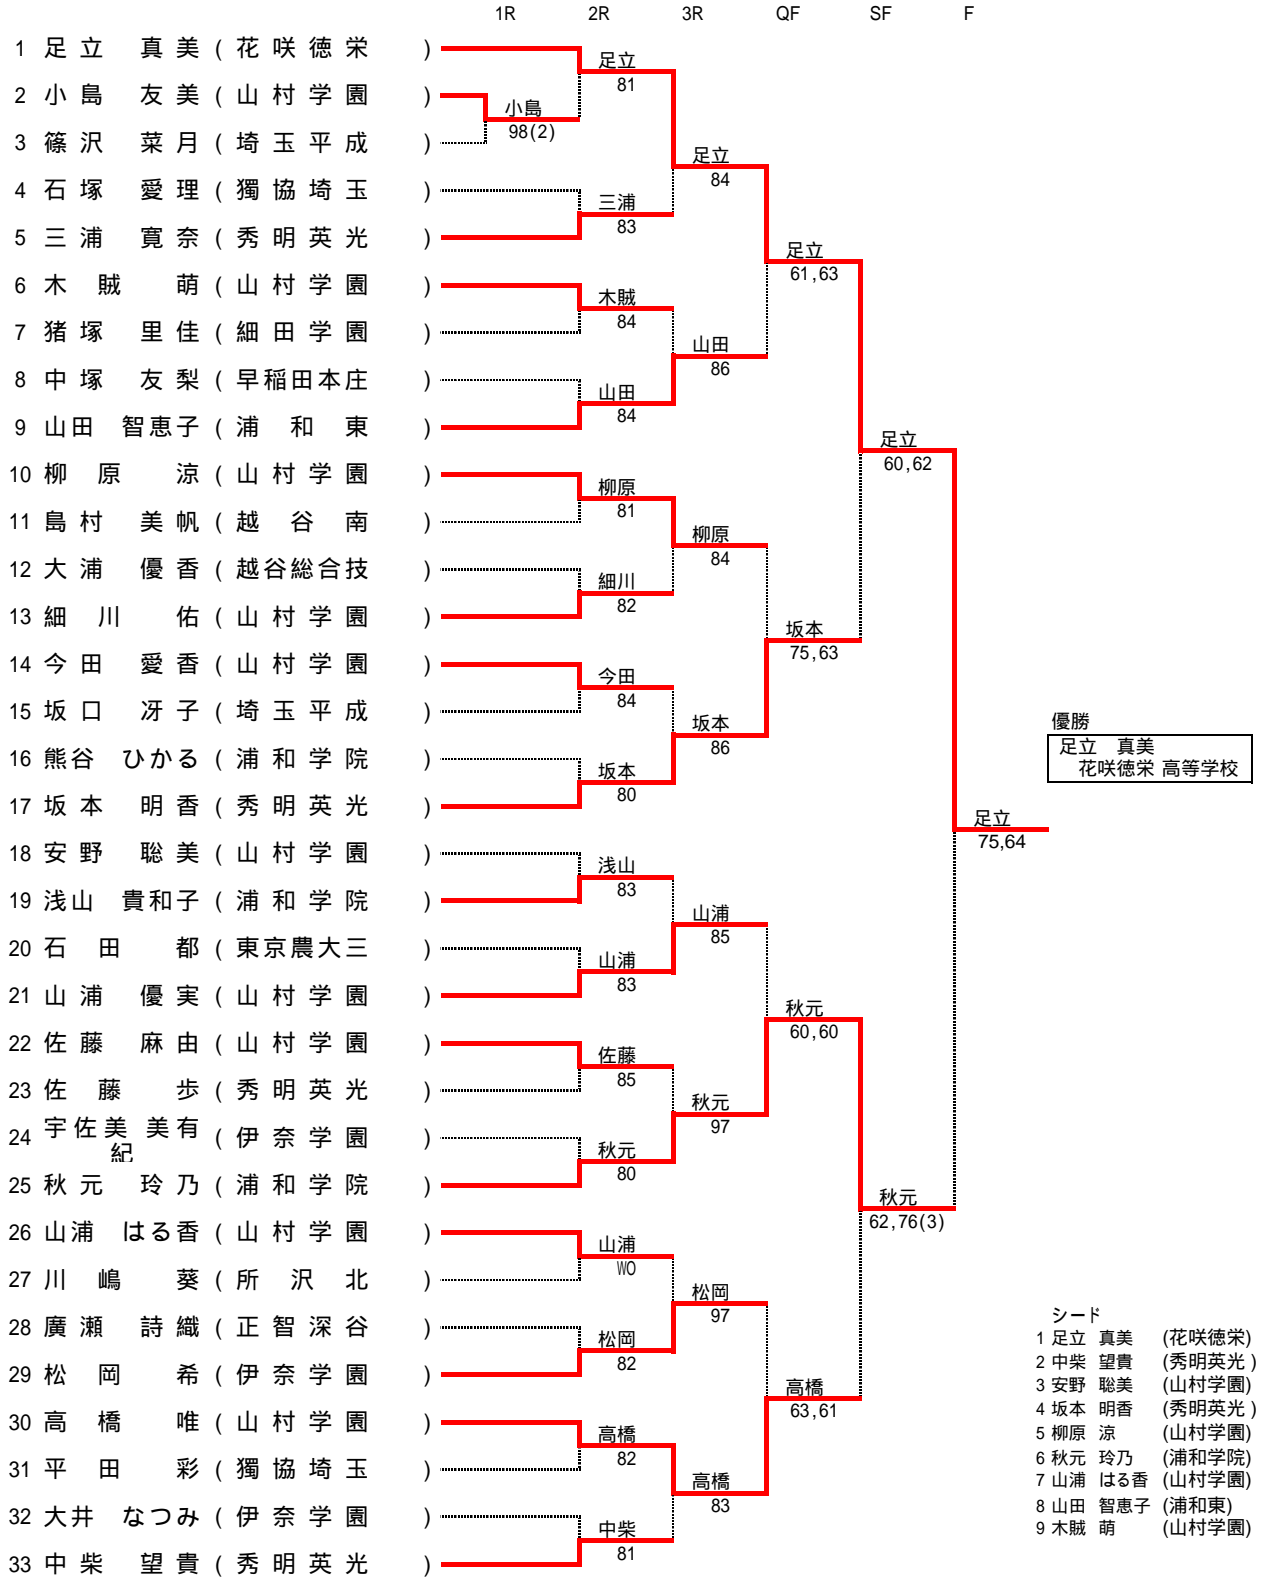

平成23年度 学校総合体育大会兼高校総合体育大会(テニス競技) 埼玉県予選 女子シングルス

5～8位決定戦
山田 83
柳原 84
山浦優 81
松岡

3位決定戦
坂本 高橋
高橋 63,61

4位決定戦
坂本 坂本
山田 64,60