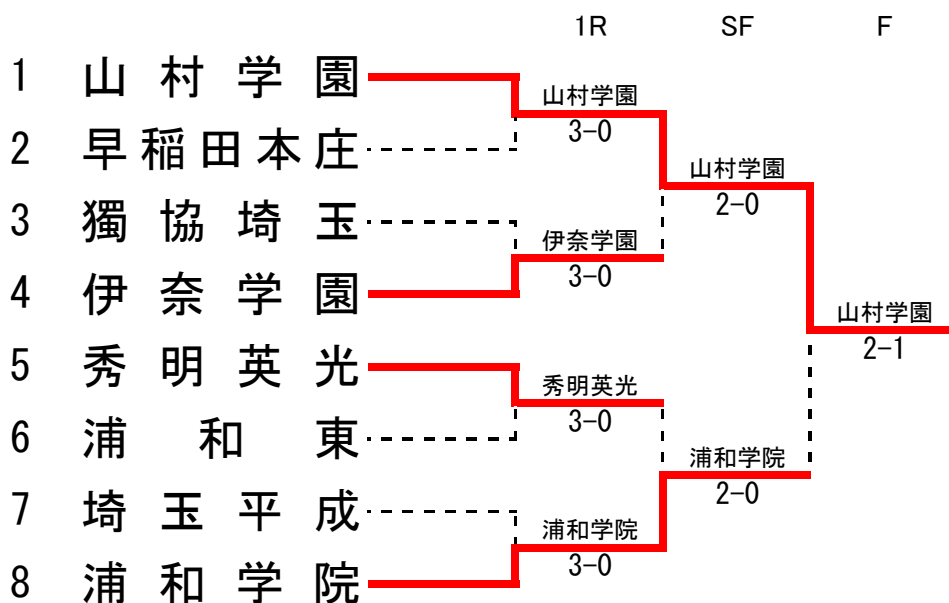

平成23年度 学校総合体育大会テニス競技 埼玉県予選 団体戦 男子

平成23年度 学校総合体育大会テニス競技 埼玉県予選 団体戦 女子

平成23年度 学校総合体育大会 埼玉県予選 団体戦 男子

男子1回戦 (8ゲームプロセットマッチ)

種目	浦和学院	3 - 0	獨協埼玉
D	柴鶴 翔也 ②	○	8 - 0
	前島 克哉 ②		
S1	尾形 勇輔 ③	○	8 - 3
S2	齋藤 拓也 ③	○	8 - 6

種目	早稲田本庄	2 - 1	春日部
D	臼井 元 ③	○	8 - 0
	武井 快 ②		
S1	田口 洋介 ③	○	8 - 5
S2	高橋 卓見 ③		5 - 8 ○