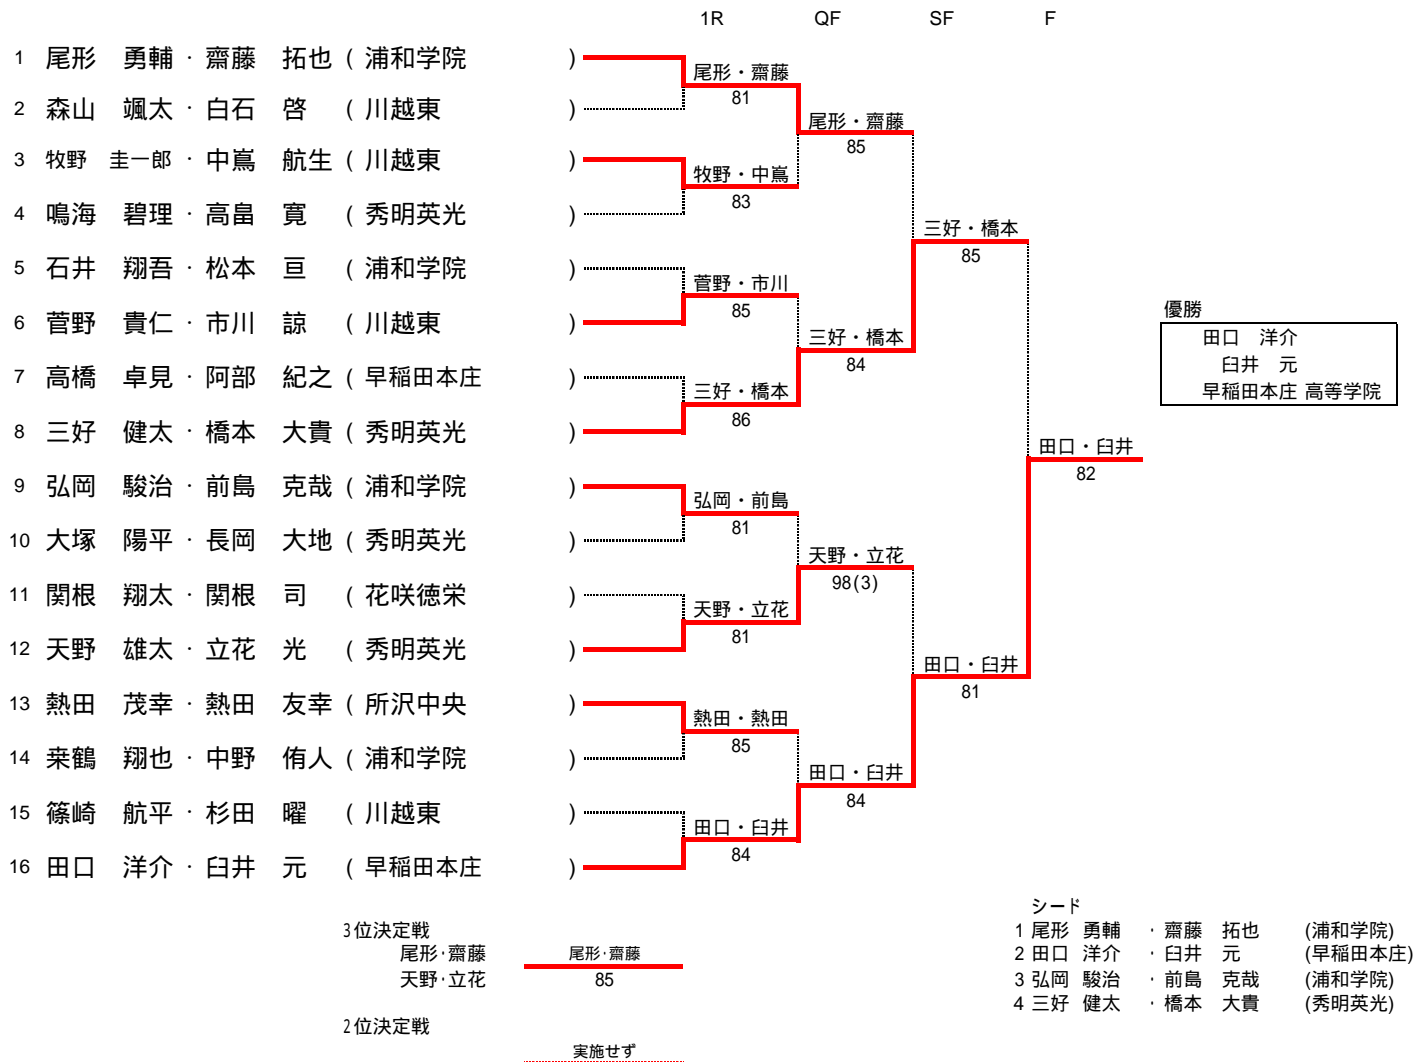

平成23年度 学校総合体育大会テニス競技 埼玉県予選 団体戦 男子

平成23年度 学校総合体育大会テニス競技 埼玉県予選 団体戦 女子

平成23年度 学校総合体育大会 埼玉県予選 団体戦 男子

男子1回戦 (8ゲームプロセットマッチ)

種目	浦和学院	3 - 0	獨協埼玉
D	柴鶴 翔也 ②	○	8 - 0
	前島 克哉 ②		
S1	尾形 勇輔 ③	○	8 - 3
S2	齋藤 拓也 ③	○	8 - 6

種目	早稲田本庄	2 - 1	春日部
D	臼井 元 ③	○	8 - 0
	武井 快 ②		
S1	田口 洋介 ③	○	8 - 5
S2	高橋 卓見 ③		5 - 8 ○

女子決勝 (3セットマッチ)

種目	山村学園	2 - 1	浦和学院
D	柳原 涼 ②	○	1 - 2 61, 26, 64
	山浦 はる香 ③		
S1	高橋 唯 ①	○	2 - 1 75, 16, 62
S2	佐藤 麻由 ②	○	2 - 0 62, 63

平成23年度 学校総合体育大会兼高校総合体育大会(テニス競技) 埼玉県予選 男子シングルス

平成23年度 学校総合体育大会兼高校総合体育大会(テニス競技) 埼玉県予選 女子シングルス

5～8位決定戦  
山田 83  
柳原 84  
山浦優 81  
松岡

3位決定戦  
坂本 高橋  
高橋 63,61

4位決定戦  
坂本 坂本  
山田 64,60

平成23年度 学校総合体育大会兼高校総合体育大会(テニス競技) 埼玉県予選 男子ダブルス

平成23年度 学校総合体育大会兼高校総合体育大会(テニス競技) 埼玉県予選 女子ダブルス