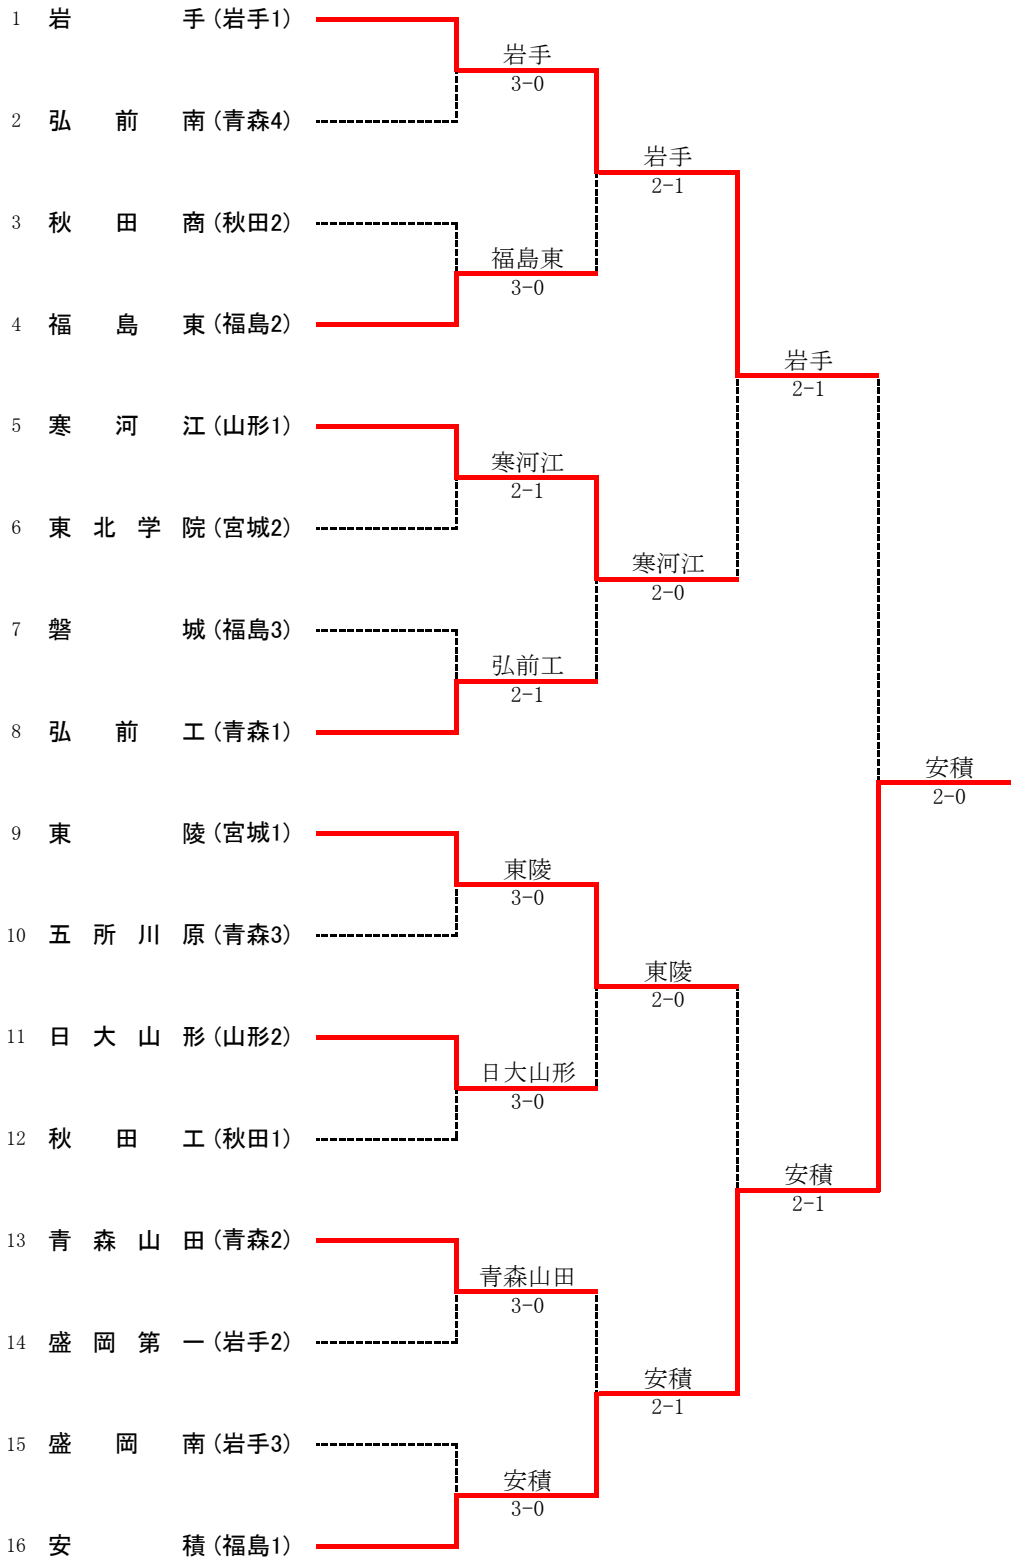

第52回東北高等学校テニス選手権大会

男子団体