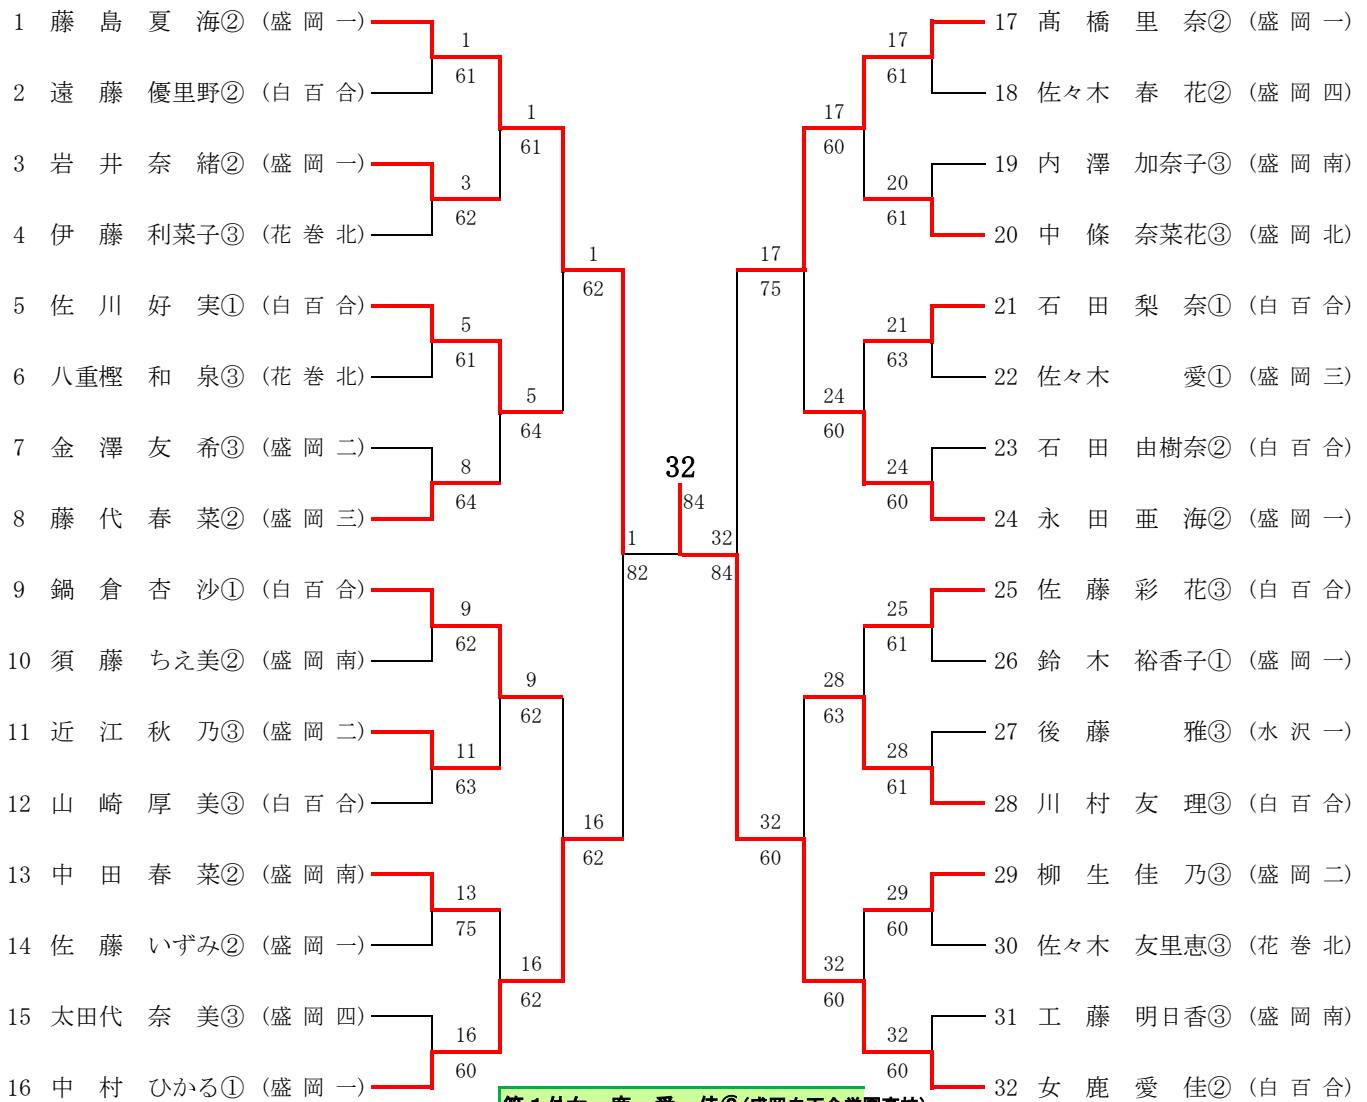

2011高総体 テニス女子シングルス公式記録

1R 2R QFR SFR FR SFR QFR 2R 1R