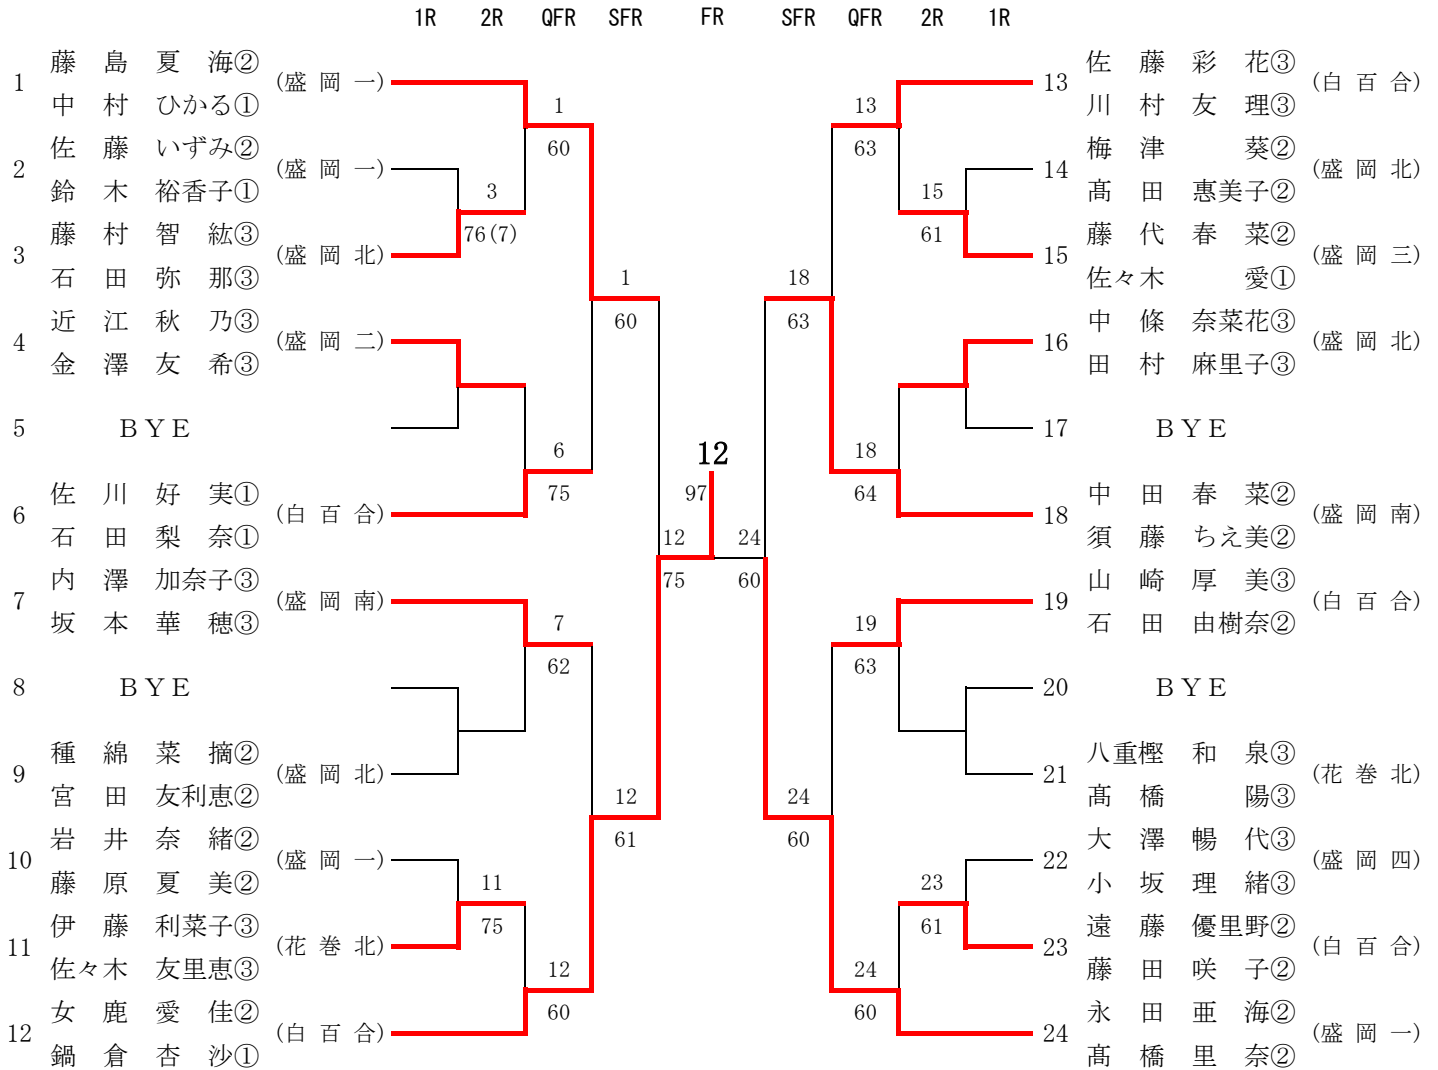

2011高総体 テニス女子ダブルス公式記録

ラッキーローザー

1. 1 伊藤結② (盛岡二)
2. 2 柴崎春香② (盛岡二)
3. 3 柳生佳乃③ (盛岡四)
4. 4 工藤希咲③ (盛岡四)
5. 5 餅しほり③ (盛岡四)
6. 6 長沼咲③ (盛岡四)
7. 7 工藤明日香③ (盛岡南)
8. 8 藤原奈津希③ (盛岡南)
9. 9 工藤知佳② (盛岡南)
10. 10 高橋明香里② (盛岡南)

第1位	女鹿 愛佳② (盛岡白百合学園高校)
	鍋倉 杏沙① (盛岡白百合学園高校)
第2位	永田 亜海② (盛岡第一高校)
	高橋 里奈② (盛岡第一高校)
第3位	中田 春菜② (盛岡南高校)
	須藤 ちえ美② (盛岡南高校)
	藤島 夏海② (盛岡第一高校)
	中村 ひかる① (盛岡第一高校)