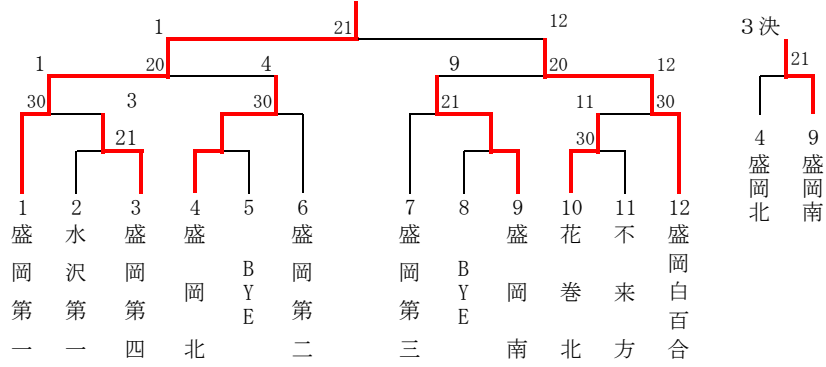

優勝 岩手高校 (2年連続15回目)

準優勝 盛岡第一高校

第3位 盛岡南高校

(岩手高校はインターハイ出場)

(第三位まで東北大会へ出場)

テニス(女子団体)

優勝 盛岡第一高校

順位	学校名	盛岡第一高校 23	盛岡第二高校 2	盛岡第三高校 3	盛岡第四高校 0
	監督名	藤島 努	小田 諭	石村 隆彦	秋篠 裕子
	1 *主将	* 藤島 夏海② S 10	柳生 佳乃③ S 1	* 藤代 春菜② S 3	太田代 奈美③ S
	2 選手名	中村 ひかる① S 5	近江 秋乃③ S 1	佐々木 愛① S	佐々木 春花② S
	3 学年	永田 亜海② S 5	* 金澤 友希③ S	平中 千夏②	小坂 理緒③
	4 S出場	高橋 里奈② S 3	柴崎 春香②	佐々木 陽菜②	阿部 みゆき③
5 S P	鈴木 裕香子① S	佐々木 美穂③	西尾 遥菜②	* 餅 しほり③	
順位	学校名	盛岡北高校 1	盛岡南高校 1	不来方高校 0	盛岡白百合学園 15
	監督名	村上 治昭	樋沢 豊	新沼 周子	小野寺 俊博
	1 *主将	* 中條 奈菜花③ S 1	中田 春菜② S 1	* 相馬 れい③	女鹿 愛佳② S 7
	2 選手名	藤村 智紘③	* 工藤 明日香③ S	大和田 愛②	鍋倉 杏沙① S 3
	3 学年	宮田 友利恵②	内澤 加奈子③ S	岩泉 えみ②	* 佐藤 彩花③ S 3
	4 S出場	石田 弥那③	須藤 ちえ美② S	室岡 歩乃美①	川村 友理③ S 1
5 S P	梅津 葵②	坂本 華穂③	水本 恵①	石田 梨奈① S 1	
順位	学校名	花巻北高校 0	水沢第一高校 0		
	監督名	安藤 智彩保	三品 淳子		
	1 *主将	* 伊藤 利菜子③ S	* 後藤 雅③ S		
	2 選手名	佐々木 友里恵③ S	阿部 紫陽花③		
	3 学年	八重樫 和泉③ S	村上 未来③		
	4 S出場	高橋 陽③	三浦 恵里花③		
5 S P	梅野 里美③	及川 舞美③			
順位	学校名				
	監督名				
	1 *主将				
	2 選手名				
	3 学年				
	4 S出場				
5 S P					