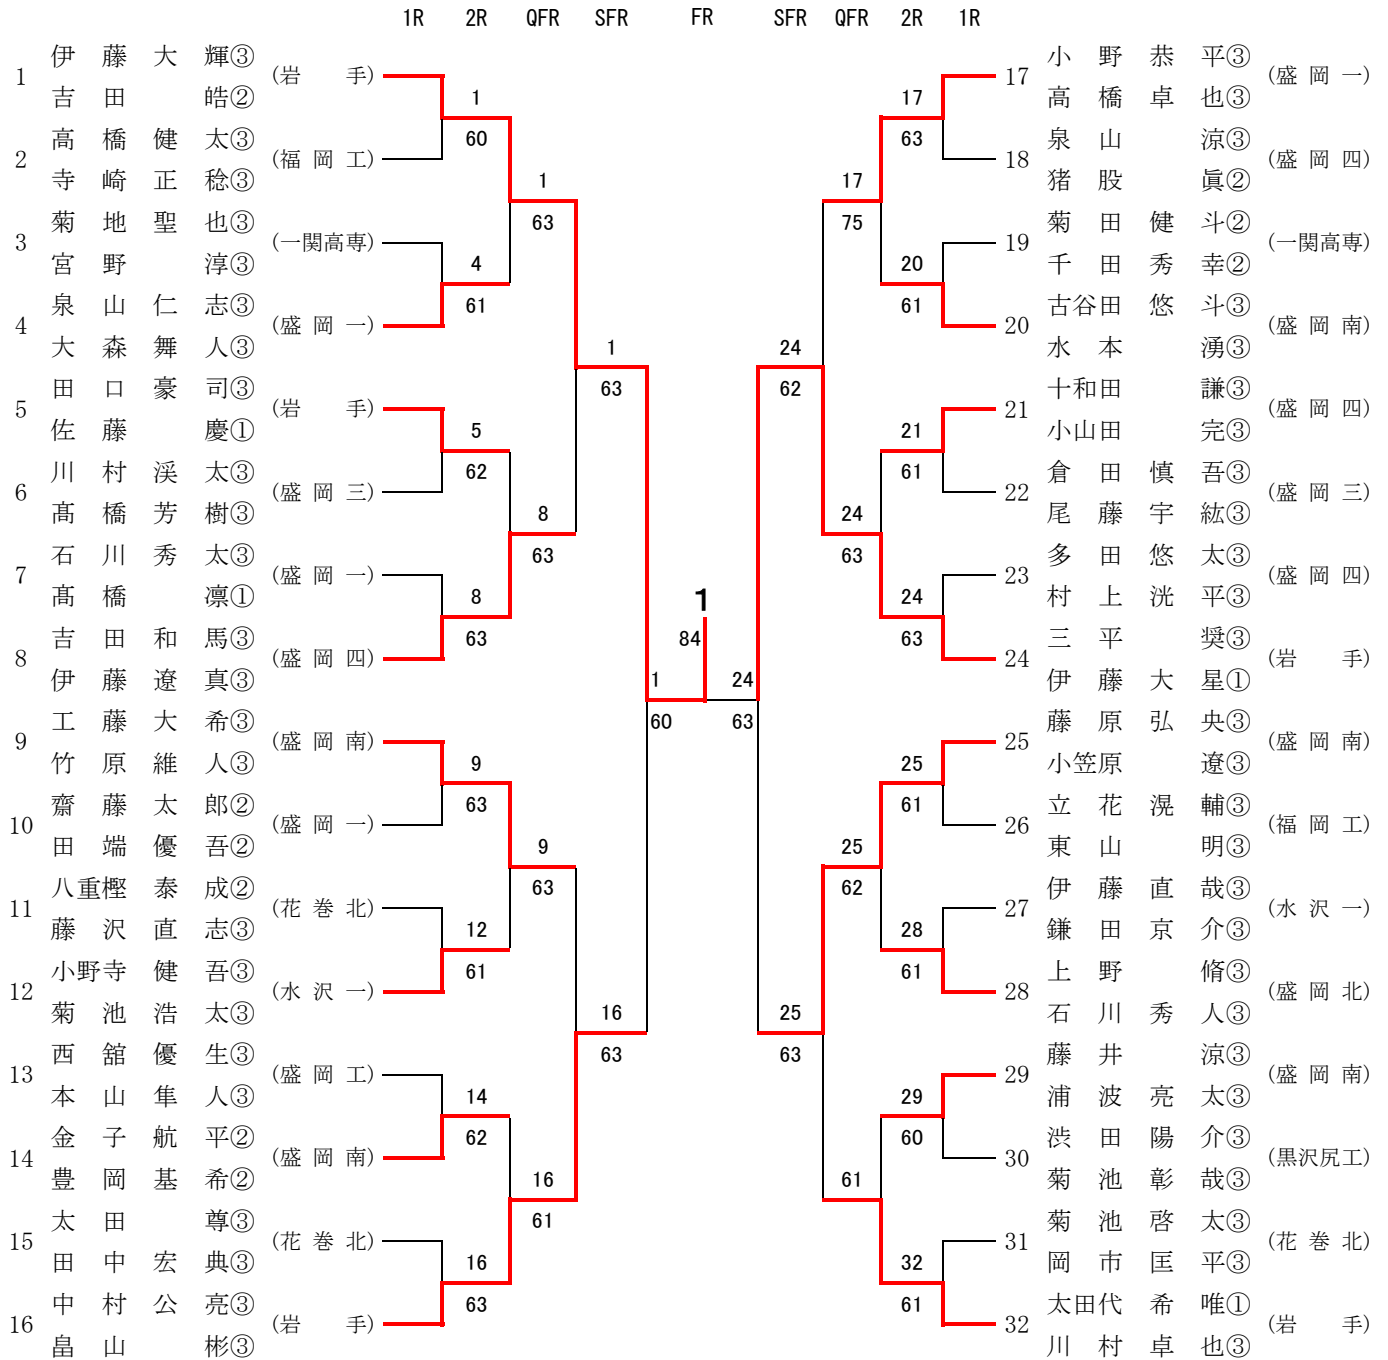

2011高総体 テニス男子ダブルス公式記録

ラッキールーザー

第1位	伊藤大輝③ (岩手高校)
	吉田皓② (岩手高校)
第2位	三平奨③ (岩手高校)
	伊藤大星① (岩手高校)
第3位	中村公亮③ (岩手高校)
	畠山彬③ (岩手高校)
	藤原弘央③ (盛岡南高校)
	小笠原遼③ (盛岡南高校)

1. 澤下純② (不来方)
2. 中村健勇② (不来方)
3. 佐々木貴暁② (黒沢尻工)
4. 高瀬頼生② (黒沢尻工)
5. 丸山成章② (盛岡一)
6. 小笠原光矢③ (盛岡一)
7. 杉山瑞輝② (盛岡一)
8. 木村拓哉② (盛岡一)
9. 佐藤瑞樹② (岩手)
10. 佐藤龍一② (岩手)