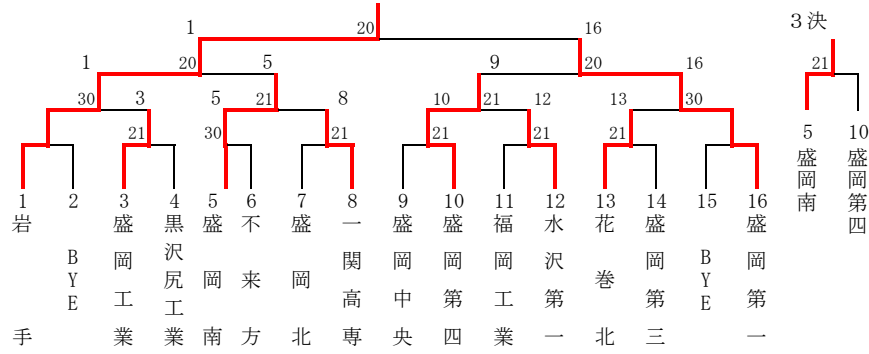

テニス(男子団体)

優勝 岩手高校

順位	学校名	盛岡第一高校 <b>6</b>	盛岡第三高校 <b>0</b>	盛岡第四高校 <b>2</b>	盛岡北高校 <b>1</b>
	監督名	谷上大治	菅原岳	朝倉雄大	市川まゆみ
1	*主将	*小野恭平③ S 3	川村溪太③ S	吉田和馬③ S 1	*上野脩③ S 1
2	選手名	高橋卓也③ S 3	三上和輝③ S	伊藤遼真③ S 1	菅田樹③ S
3	学年	小笠原光矢③ S	寺長根大輝③ S	十和田謙③ S	佐藤一成③
4	S出場	高橋 凜① S	藤澤 駿② S	*小山田 完③ S	石川秀人③
5	S P	大森舞人③ S	尾藤宇紘③	村上洗平③ S	高橋遼平③
順位	学校名	盛岡南高校 <b>3</b>	不来方高校 <b>0</b>	盛岡工業高校 <b>0</b>	岩手高校 <b>30</b>
	監督名	土岐政幸	及川 研	山口恭司	杉村克明
1	*主将	*竹原維人③ S 1	澤下 純② S	西館優生③ S	*伊藤大輝③ S 10
2	選手名	工藤大希③ S 1	中村健勇② S	*本山隼人③ S	吉田 皓② S 7
3	学年	古谷田悠斗③ S 1	菊池航平②	川村 翼③ S	太田代希唯① S 5
4	S出場	小笠原 遼③ S	小林圭甫②	鈴木慶吾③	川村卓也③ S 5
5	S P	藤原弘央③ S	佐藤耕介②	田鎖 舜③	三平 奨③ S 3
順位	学校名	盛岡中央高校 <b>3</b>	花巻北高校 <b>0</b>	黒沢尻工業高校 <b>0</b>	水沢第一高校 <b>0</b>
	監督名	佐々木美香	円井哲志	金谷成一	上斗米宏昌
1	*主将	*石橋直哉③ S 3	太田 尊③ S	*菊池一輝③	小野寺健吾③ S
2	選手名	熊谷青紀②	田中宏典③ S	菊池彰哉③	菊池浩太③ S
3	学年	福原悠介②	菊池啓太③ S	洪田陽介③	伊藤直哉③ S
4	S出場	岩崎慎太郎②	岡市匡平③	佐々木貴暁②	*鎌田京介③
5	S P	作山和輝②	藤沢直志③	菊池隆世②	
順位	学校名	福岡工業高校 <b>0</b>	一関高専 <b>3</b>		
	監督名	藤澤基視	谷林 慧		
1	*主将	東山 明③ S	望月雄太① S 3		
2	選手名	高橋健太③ S	菊地聖也③ S		
3	学年	立花滉輔③ S	宮野 淳③ S		
4	S出場	*寺崎正稔③	菅原康滉②		
5	S P	小泉和輝③	菊田健斗②		