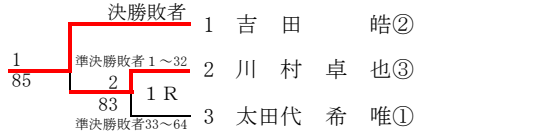

# 2011高総体 テニス男子シングルス公式記録

1R 2R 3R QFR SFR FR SFR QFR 3R 2R 1R

**第1位 伊藤大輝③(岩手高校)**  
**第2位 吉田皓②(岩手高校)**  
**第3位 川村卓也③(岩手高校)**  
 太田代希唯①(岩手高校)

ラッキーローザー

- 1 多田悠太③(盛岡四)
- 2 畠山寛也①(岩手)
- 3 夏谷朔②(盛岡四)
- 4 村上洗平③(盛岡四)
- 5 佐藤瑞樹②(岩手)

第二代表決定トーナメント