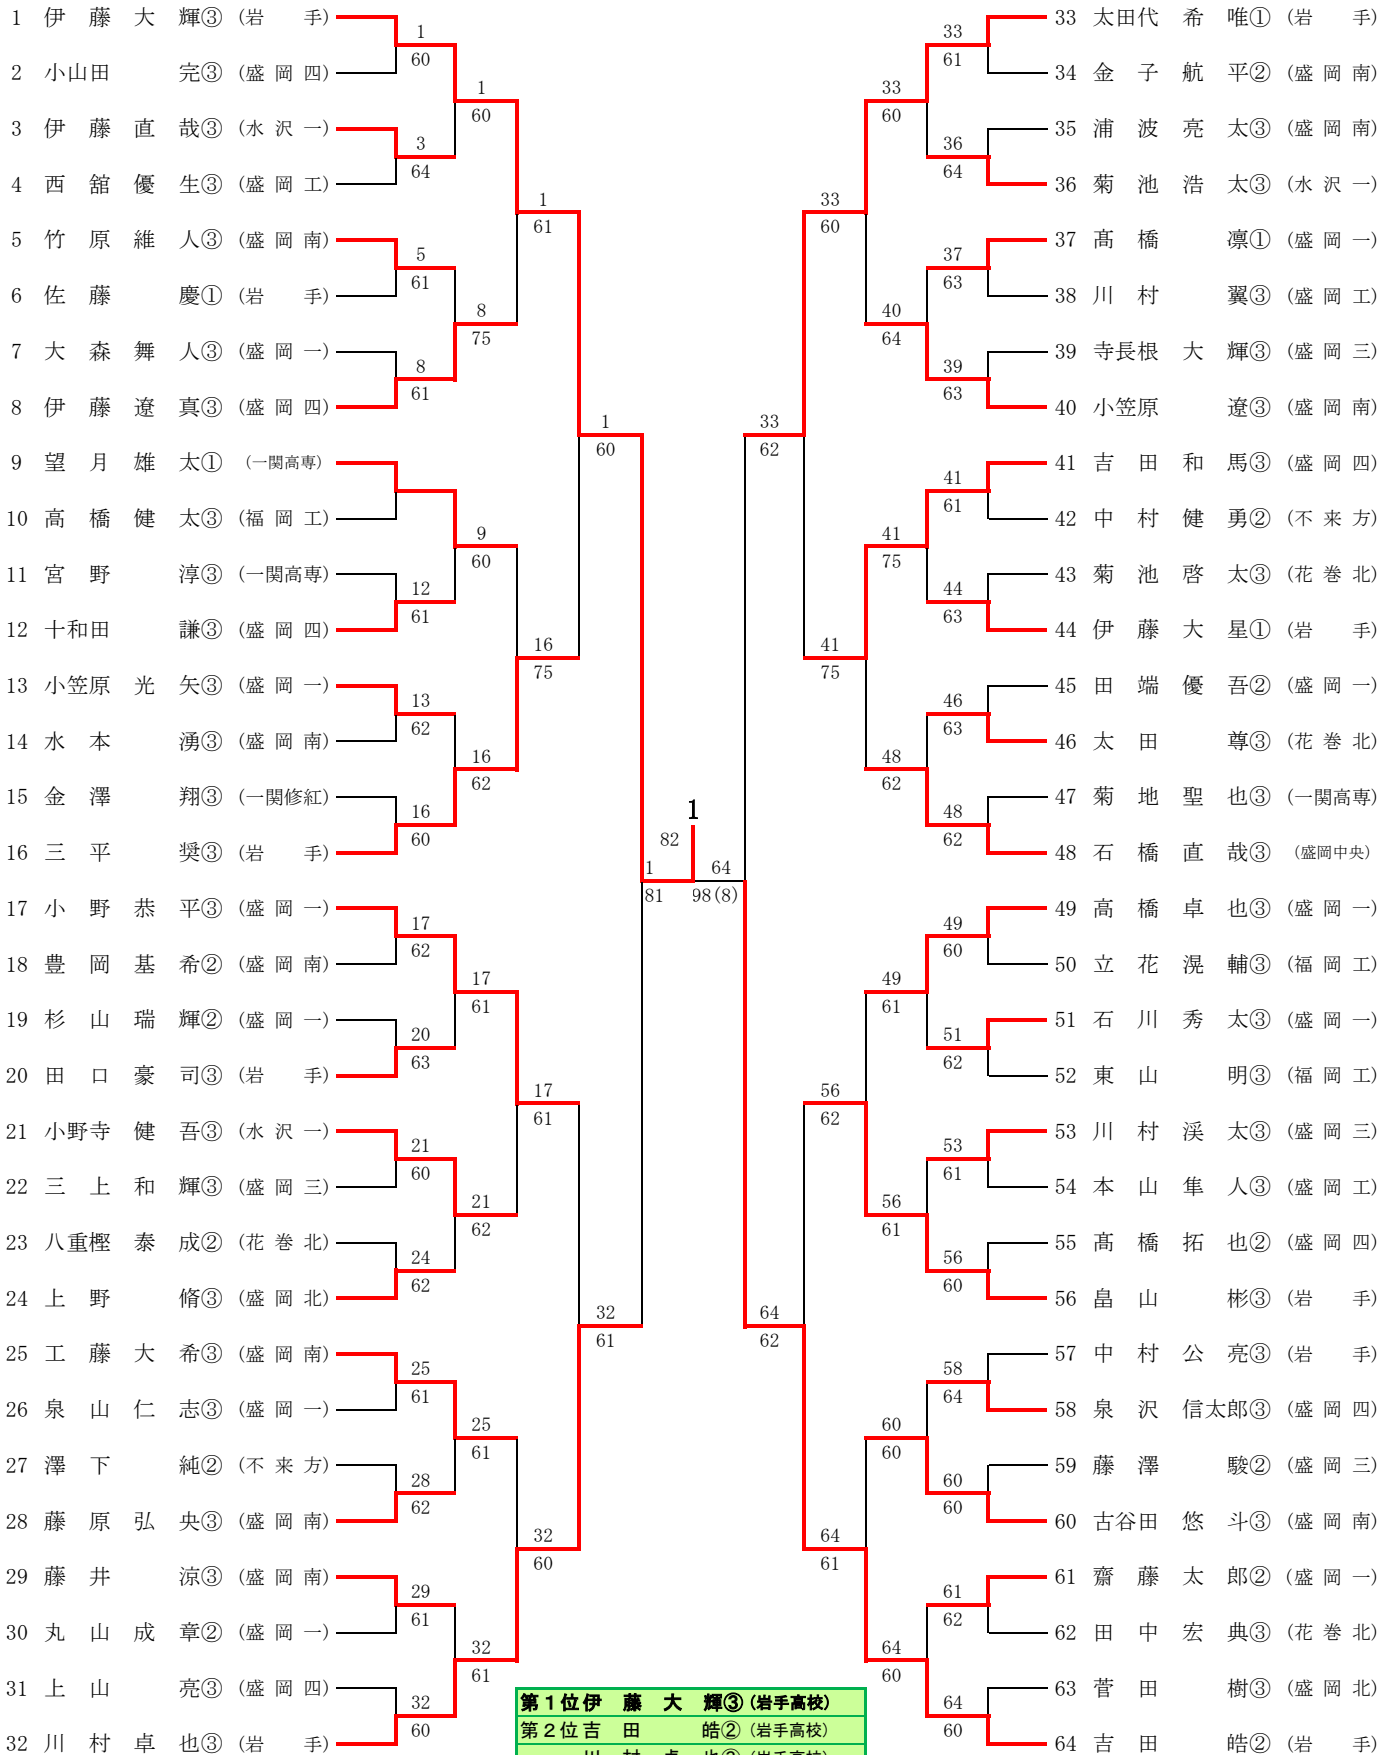

2011高総体 テニス男子シングルス公式記録

1R 2R 3R QFR SFR FR SFR QFR 3R 2R 1R