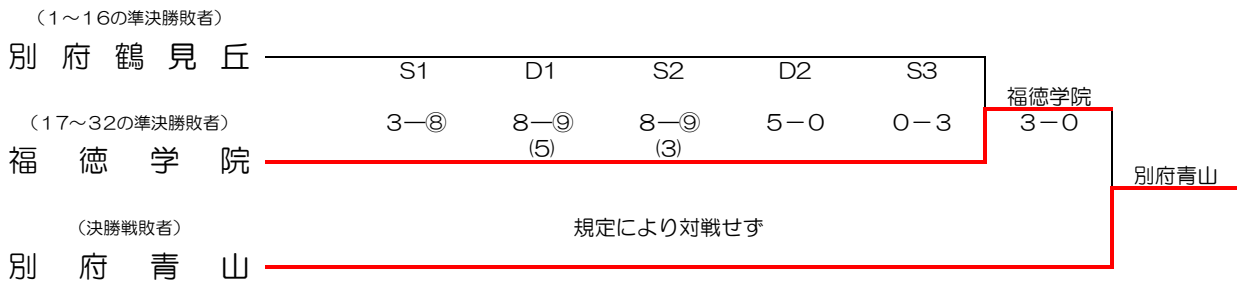

第2代表決定戦 (第2代表決定戦については、メインドローで対戦している場合は実施しない)

優勝 **大分舞鶴**
2年連続10回目

第2代表 別府青山

第3代表 福徳学院