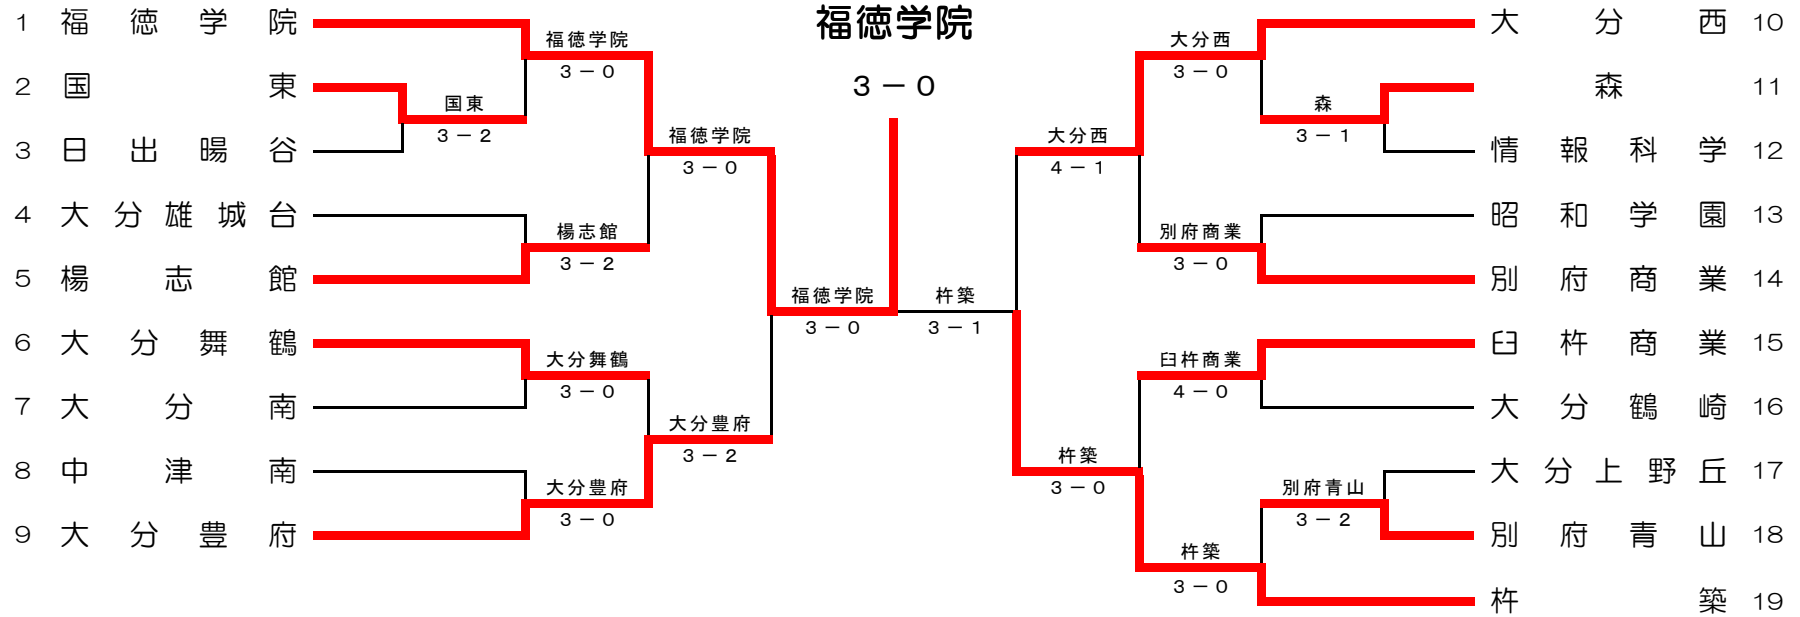

平成22年度 大分県高等学校新人テニス競技大会

(兼 第33回全国高校選抜テニス大会九州地区大会大分県予選)

大会結果

日時 平成22年10月16日(土)～17日(日)

場所 大分スポーツ公園だいぎんテニスコート

主催 大分県高等学校体育連盟

大分県教育委員会

平成22年度 大分県高等学校新人テニス競技大会

【女子団体】

第2代表決定戦

(第2代表決定戦については、メインドローで対戦している場合は実施しない)

(1~9の準決勝敗者)

優勝 福徳学院

3年連続5回目

第2代表 杵築

第3代表 大分豊府