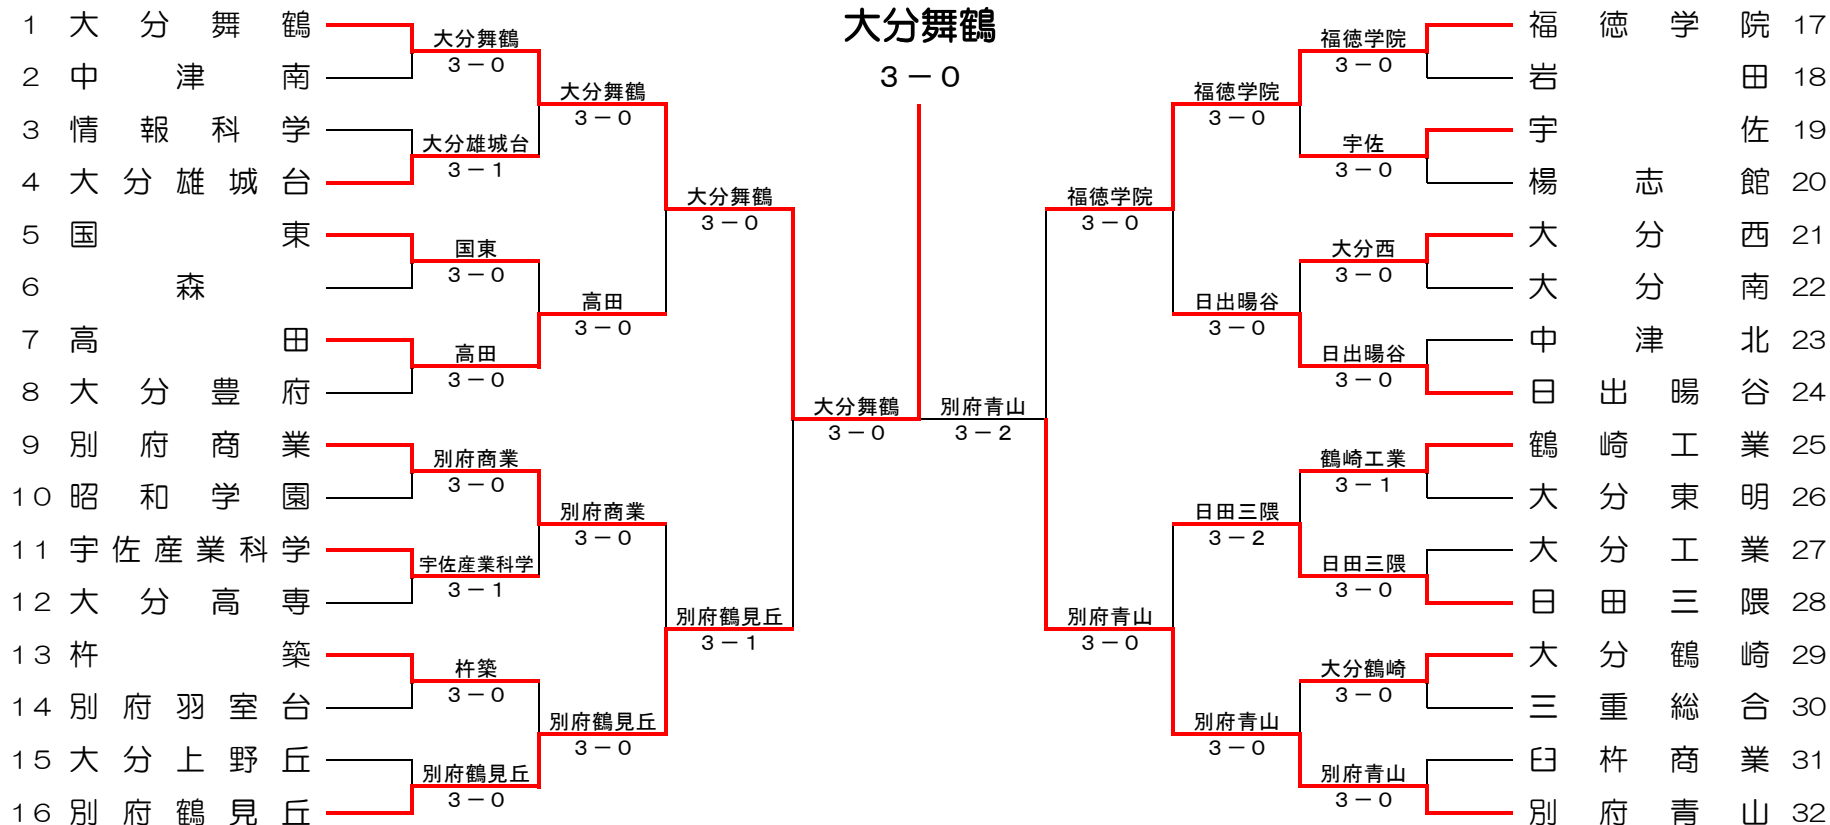

平成22年度 大分県高等学校新人テニス競技大会

【男子団体】