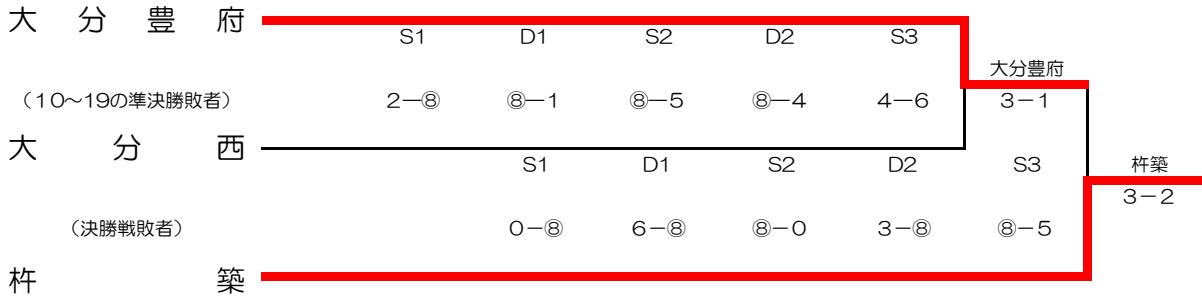

優勝 福徳学院

3年連続5回目

第2代表 杵築

第3代表 大分豊府