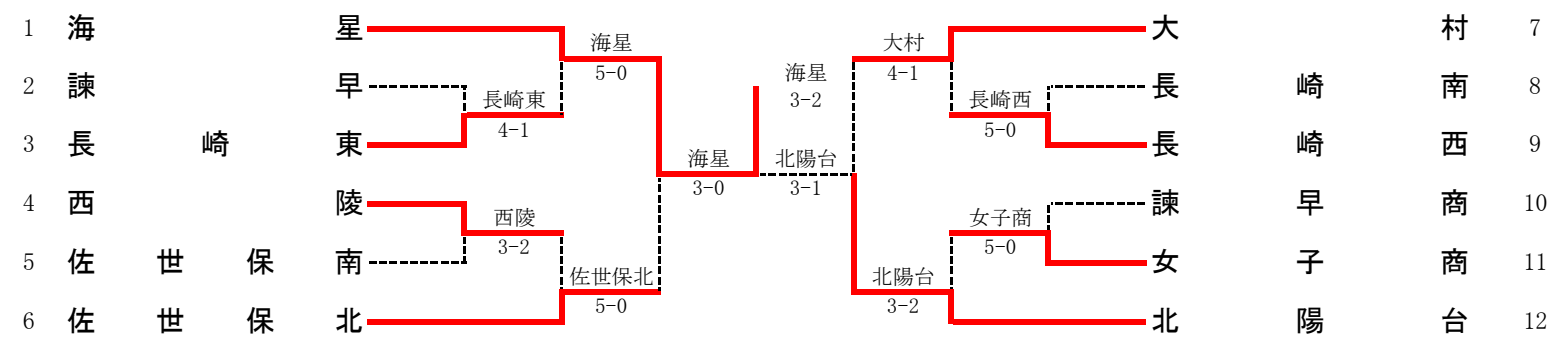

平成22年度 第33回全国選抜高等学校テニス長崎県大会 男子団体

平成22年度 第33回全国選抜高等学校テニス長崎県大会 女子団体

男子団体結果詳細

1R1	3	鎮西学院	3-2	長崎鶴洋	2
S1		木原 ヨハネ②	6-3	山下 康平②	
D1		野中 智仁② 土井 成寿①	6-1	松永 壮央② 久保 成也②	
S2		永尾 真也②	1-6	川端 駿一②	
D2		藤崎 拓実② 吉岡 龍也②	6-3	中村 翼② 松内 涼①	
S3		糸瀬 正隆②	3-6	宮崎 勇①	