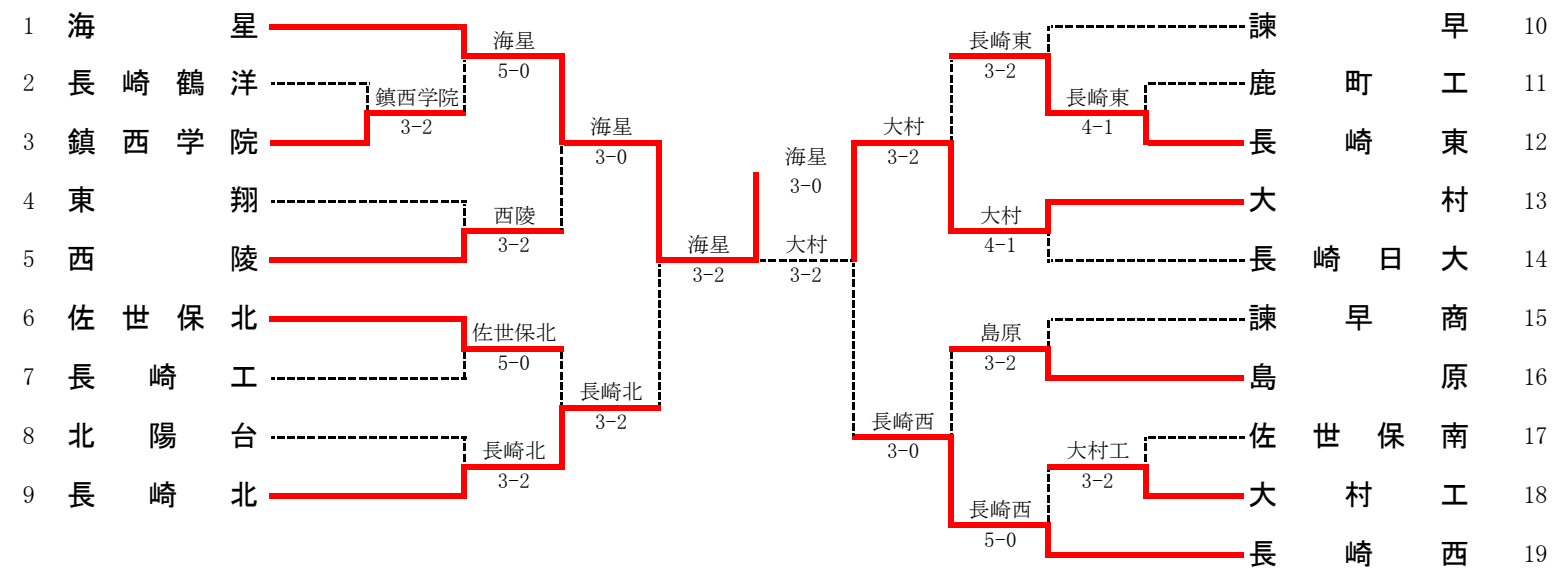

平成22年度 第33回全国選抜高等学校テニス長崎県大会 男子団体

平成22年度 第33回全国選抜高等学校テニス長崎県大会 女子団体

男子団体結果詳細

1R1	3	鎮西学院	3-2	長崎鶴洋	2
S1		木原 ヨハネ②	6-3	山下 康平②	
D1		野中 智仁② 土井 成寿①	6-1	松永 壮央② 久保 成也②	
S2		永尾 真也②	1-6	川端 駿一②	
D2		藤崎 拓実② 吉岡 龍也②	6-3	中村 翼② 松内 涼①	
S3		糸瀬 正隆②	3-6	宮崎 勇①	