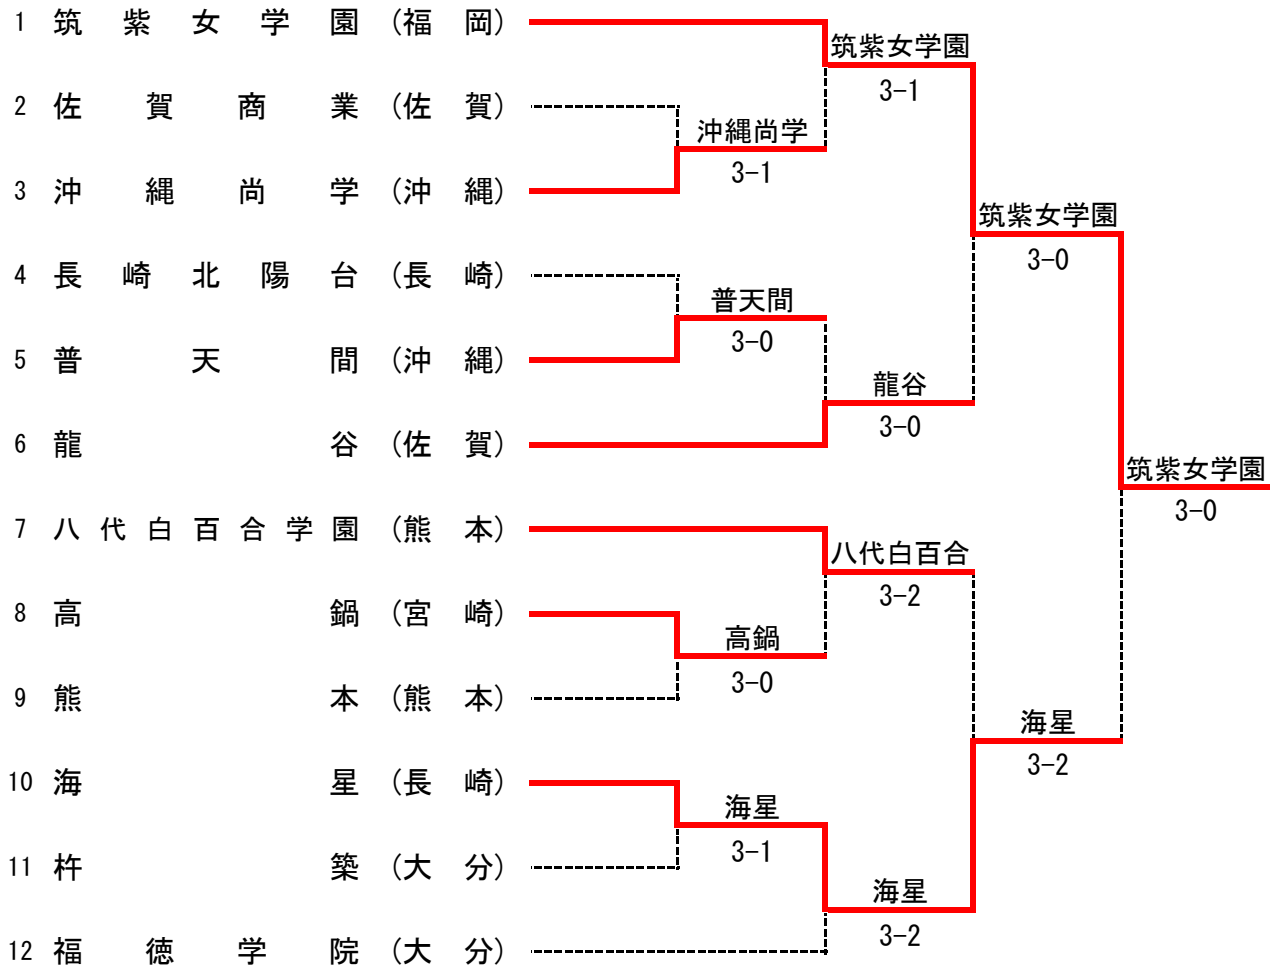

第33回 全国選抜高校テニス大会九州地区大会 敗者戦 (女子)