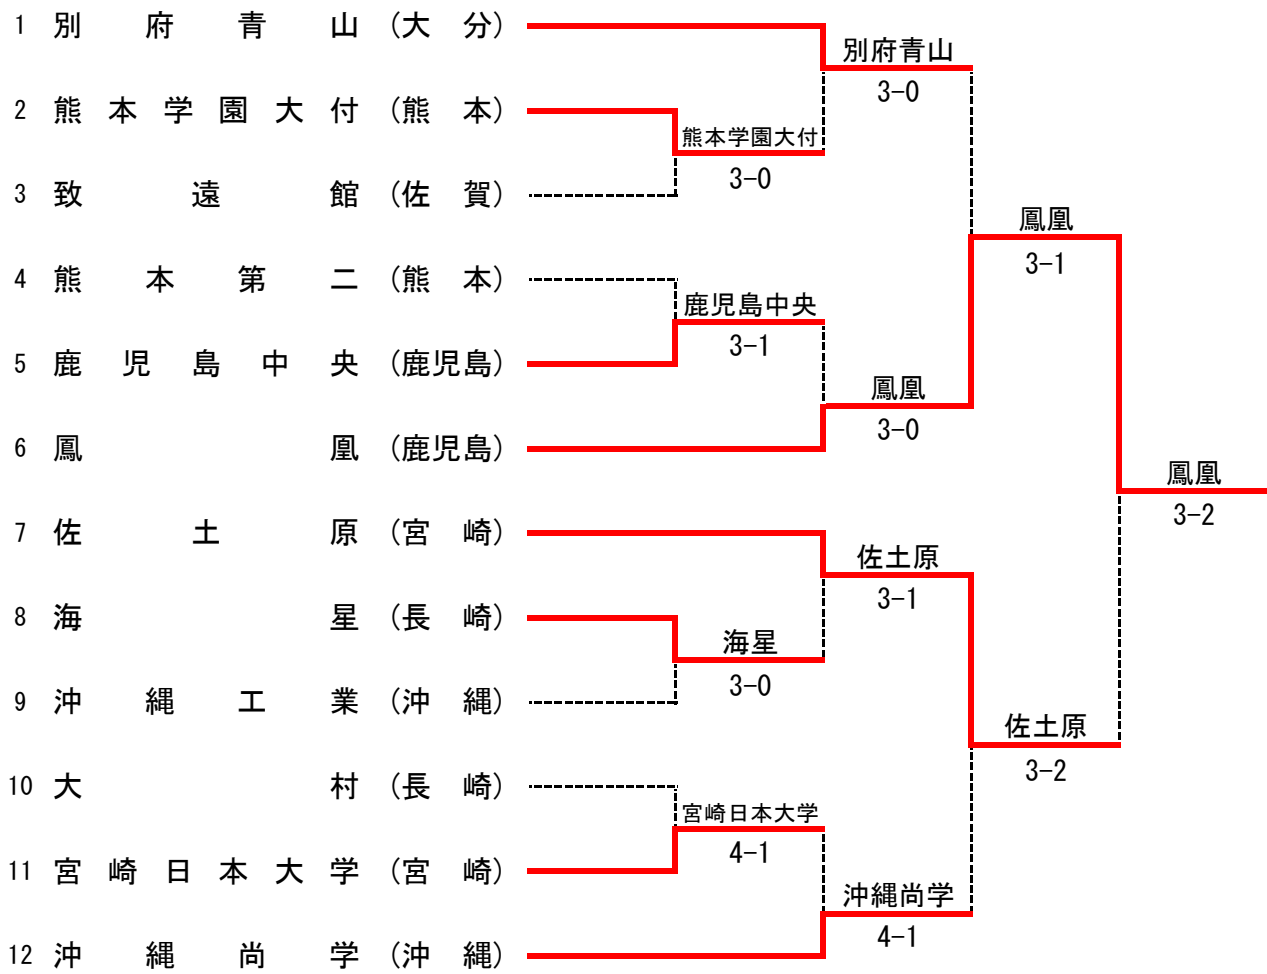

第33回 全国選抜高校テニス大会九州地区大会 敗者戦 (男子)