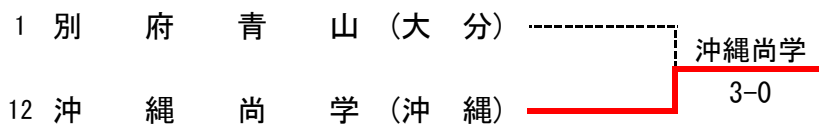

第33回 全国選抜高校テニス大会九州地区大会 敗者戦 (男子)

7位決定戦