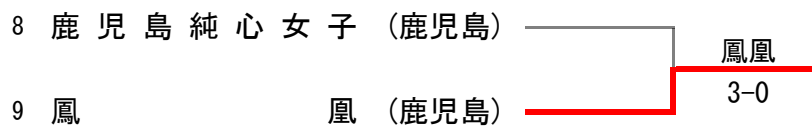

第33回 全国選抜高校テニス大会九州地区大会 (女子)

3位決定戦