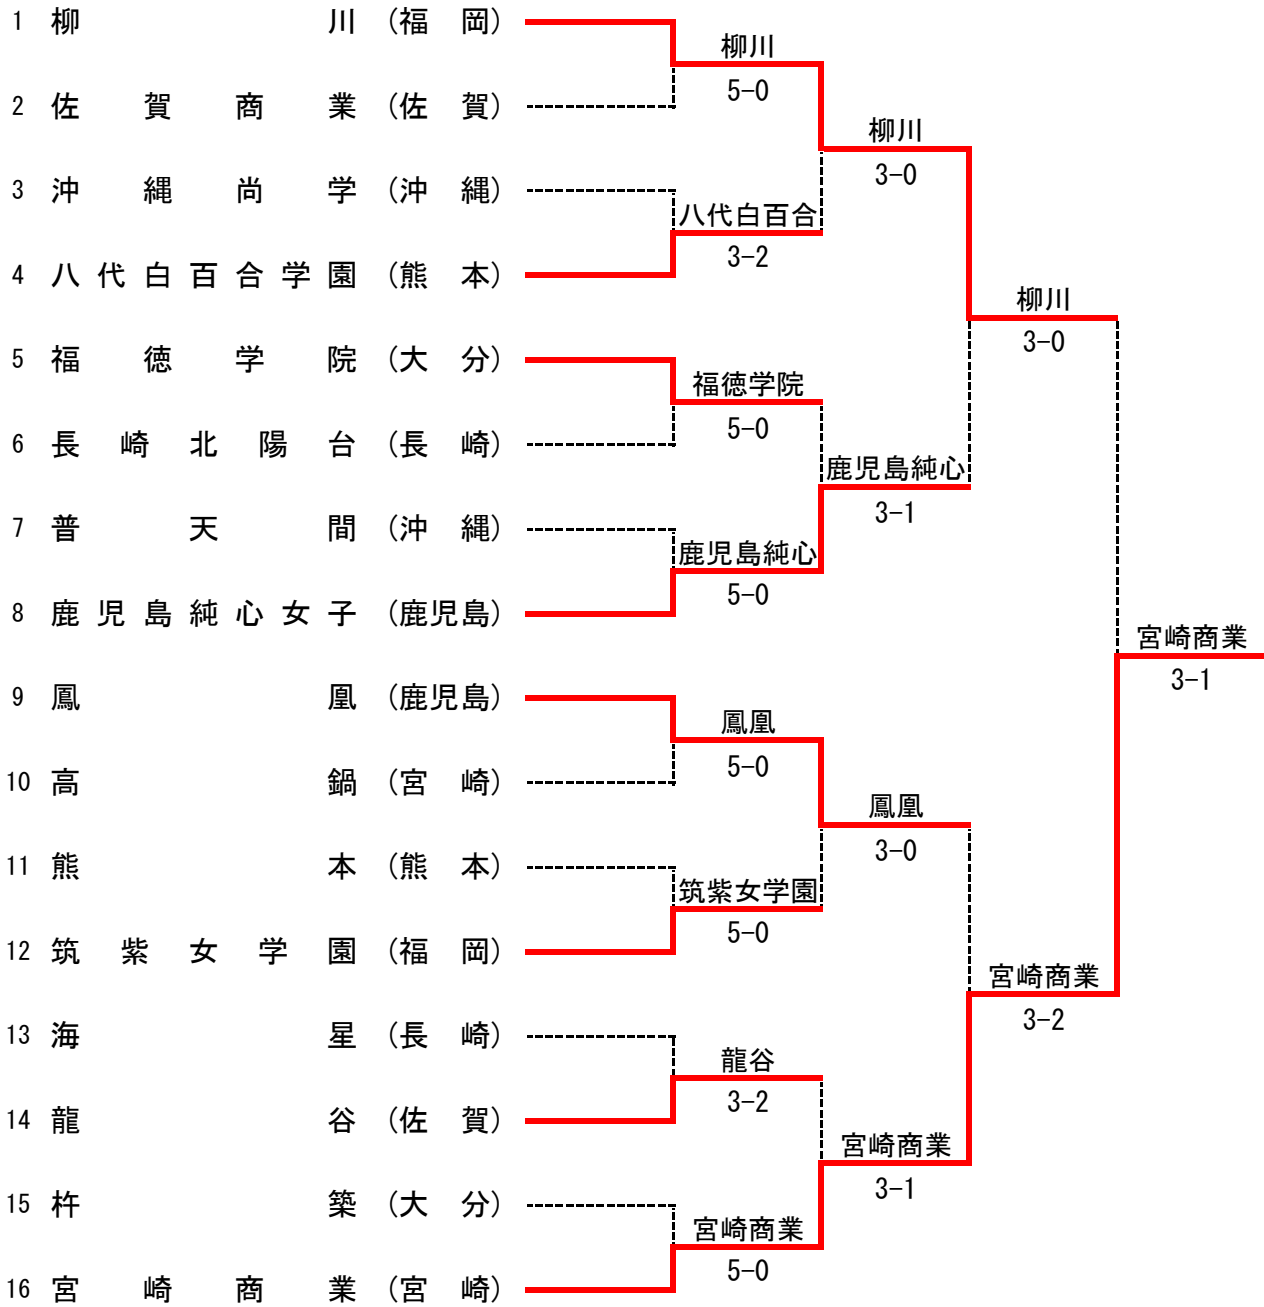

第33回 全国選抜高校テニス大会九州地区大会 (女子)