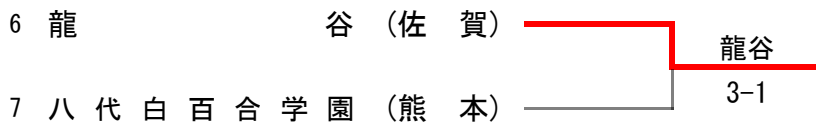

第33回 全国選抜高校テニス大会九州地区大会 敗者戦 (女子)

7位決定戦