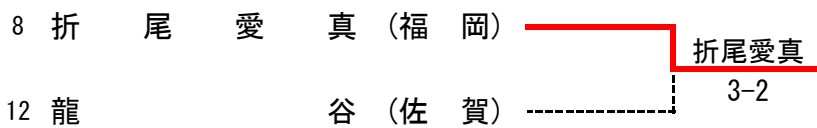

第33回 全国選抜高校テニス大会九州地区大会

結 果

平成22年11月19日・20日・21日・22日

佐賀県立森林公園庭球場

・

佐賀県総合運動場庭球場

男 子

- 1位 柳 川 (福岡)
- 2位 大分舞鶴 (大分)
- 3位 折尾愛真 (福岡)
- 4位 龍 谷 (佐賀)
- 5位 鳳 鳳 (鹿児島)
- 6位 佐 土 原 (宮崎)
- 7位 沖 縄 尚 学 (沖縄)
- 8位 別 府 青 山 (大分)

女 子

- 1位 宮崎商業 (宮崎)
- 2位 柳 川 (福岡)
- 3位 鳳 鳳 (鹿児島)
- 4位 鹿児島純心女子 (鹿児島)
- 5位 筑紫女学園 (福岡)
- 6位 海 星 (長崎)
- 7位 龍 谷 (佐賀)
- 8位 八代白百合学園 (熊本)

第33回 全国選抜高校テニス大会九州地区大会 (男子)

3 位 決 定 戦

第33回 全国選抜高校テニス大会九州地区大会 男子 本戦詳細結果

1R1	1	柳川	5-0	熊本学園大付	2
S1		井上 敬博①	8-1	佐伯 遼①	
D1		申 昇勲① 岡村 修平①	8-0	高城 弘樹② 下山 翼①	
S2		増尾 怜央楠①	8-2	松田 拓也①	
D2		松浦 延慶② 小坂 絢太②	8-4	吉村 太志② 椎屋 知大②	
S3		塚越 雄人①	8-0	東 大翔①	