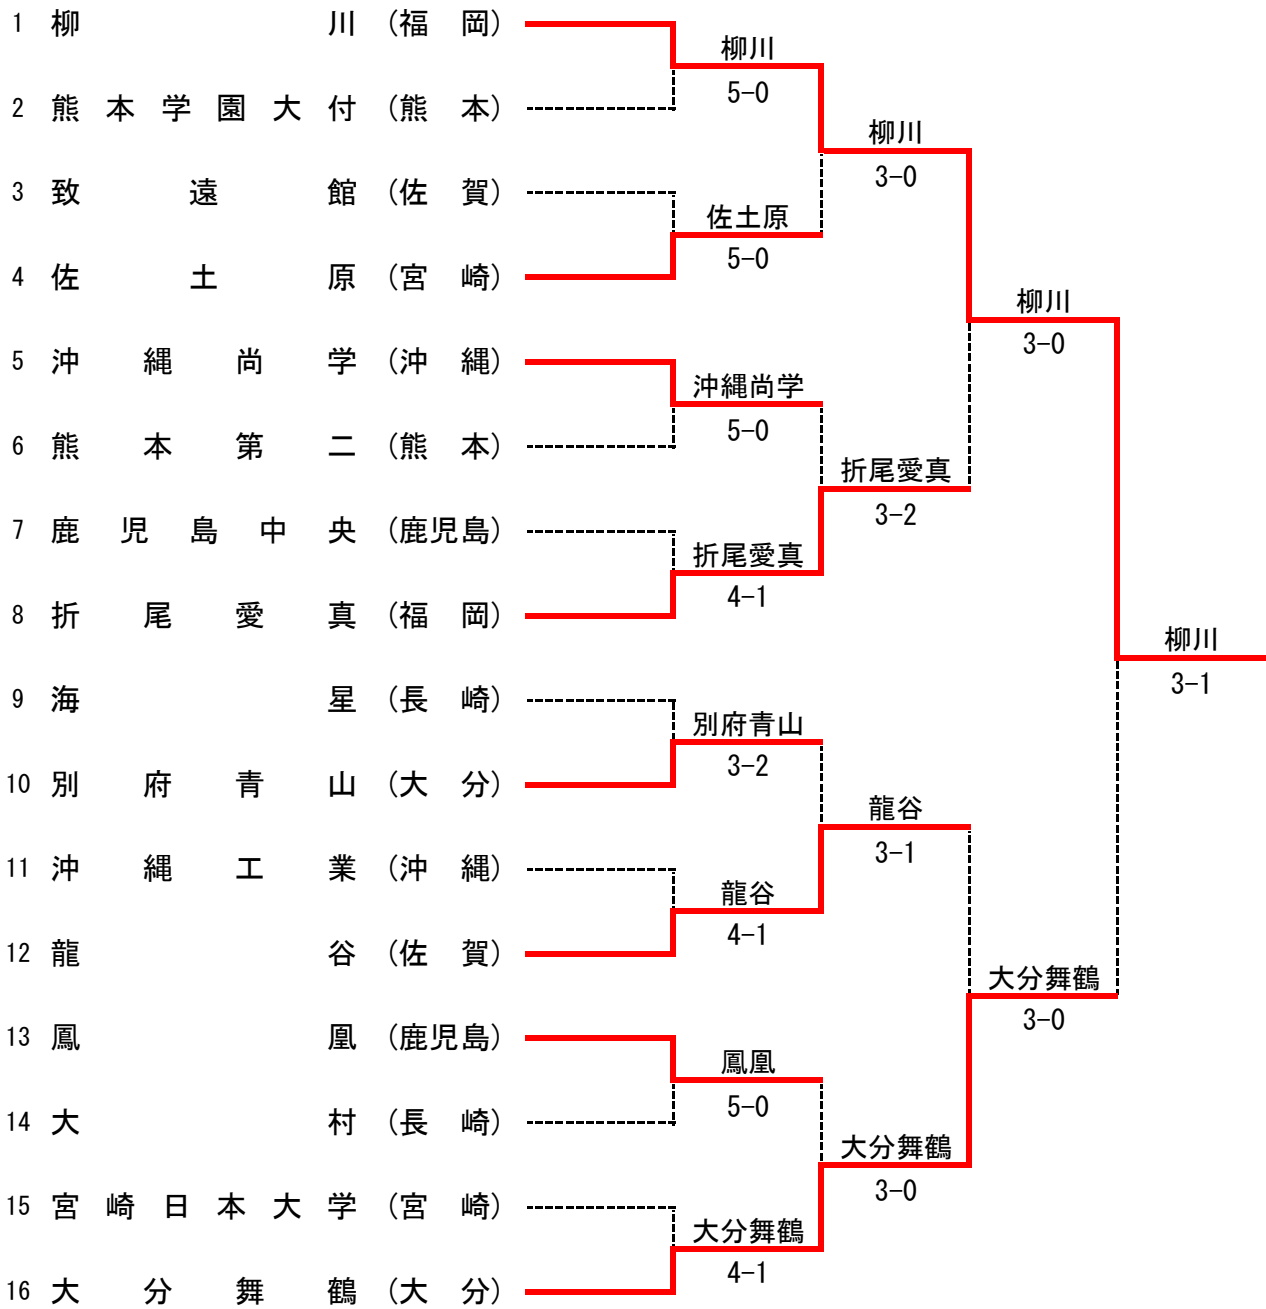

第33回 全国選抜高校テニス大会九州地区大会 (男子)