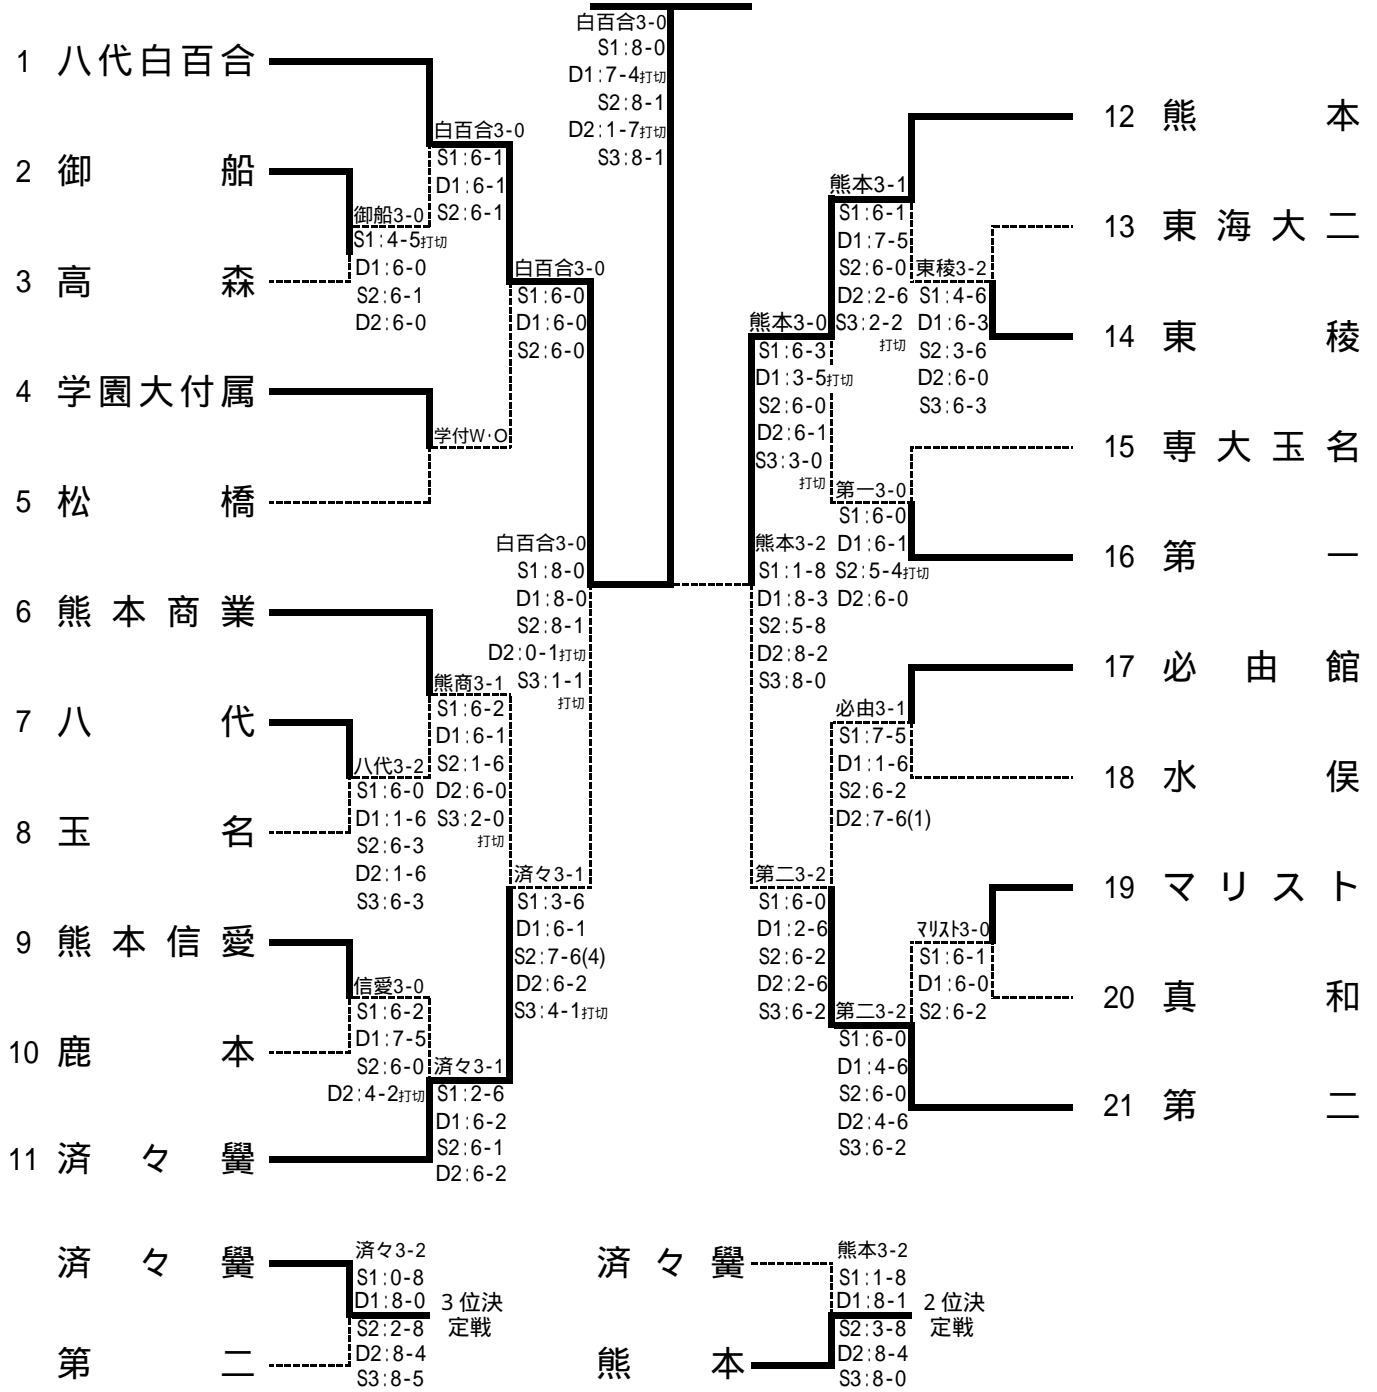

第33回全国選抜高校テニス九州地区大会熊本県予選大会

女子団体戦

八代白百合学園(4年ぶり)

[シード順]

八代白百合
熊本商業

第二
第一

熊本

済々黌