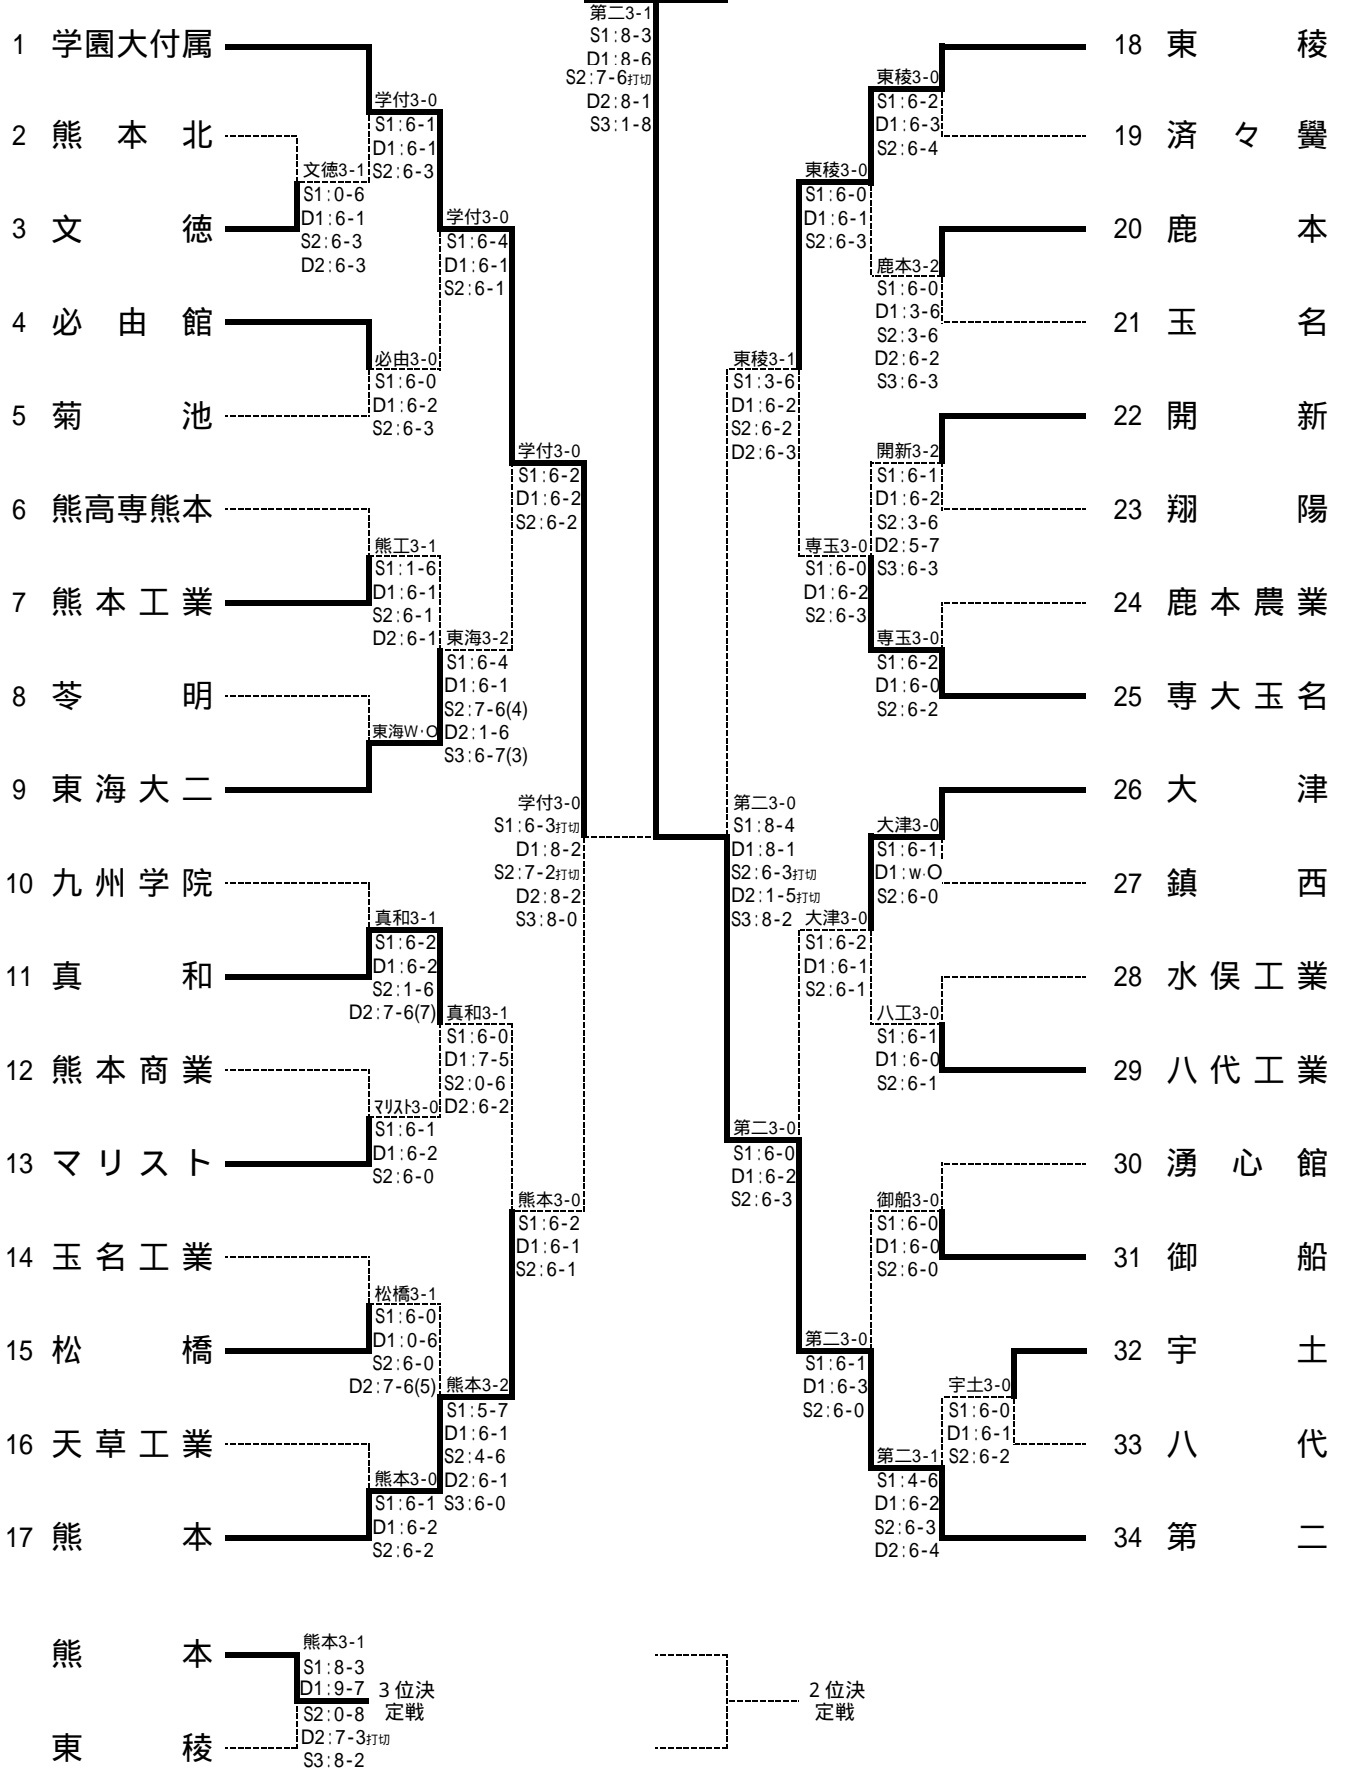

第33回全国選抜高校テニス九州地区大会熊本県予選大会

男子団体戦

第二(3年連続3回目)

〔シード順〕

学園大付属
九州学院

第二
専大玉名

東稜
大津

熊本
東海大二

準決勝	34	第二	3 - 0	東稜	18	3決	17	熊本	3 - 1	東稜	18
S 1		上甲 修平	8 - 4	荻久保 巧		S 1		畑 昌伸	8 - 3	荻久保 巧	
D 1		木下 浩樹 山崎 祐希	8 - 1	高田 鉄平 鴨 和紀		D 1		浦口 勇輝 田口 詢	9 - 7	木下 幹宣 多田光太郎	
S 2		二子石哲也	6 - 3 打切	木下 幹宣		S 2		阿部 衛	0 - 8	高田 鉄平	
D 2		古賀 義将 久松 拓哉	1 - 5 打切	三吉野雅也 新木 耀平		D 2		三宅 拓也 小林 敬典	7 - 3 打切	三吉野雅也 新木 耀平	
S 3		鎌田 健史	8 - 2	多田光太郎		S 3		平住 昂樹	8 - 2	清瀬 拓弥	

第33回全国選抜高校テニス九州地区大会熊本県予選大会

女子団体戦

八代白百合学園(4年ぶり)

[シード順]

八代白百合
熊本商業

第二
第一

熊本

済々黌