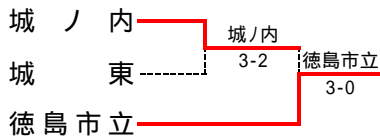

第33回全国選抜高校テニス大会四国地区大会徳島県予選 結果

男子 平成22年10月10日(日) 大神子テニスセンター

2位決定トーナメント

城南と徳島市立が四国地区大会に出場

男子結果詳細

1回戦

1R1	2 阿南工業	4-1	富岡西 3
S1	木本 涼介	2-6	坂東 宏貴
D1	撫中 敬太 谷口 宙夢	6-4	神原 悠人 近藤 柁哉
S2	野田 智大	6-3	谷 祐輝
D2	福島 翔 粟飯原 亮太	6-2	藤川 朋宏 眞本 匠
S3	濱田 誓也	6-1	新田 晃大