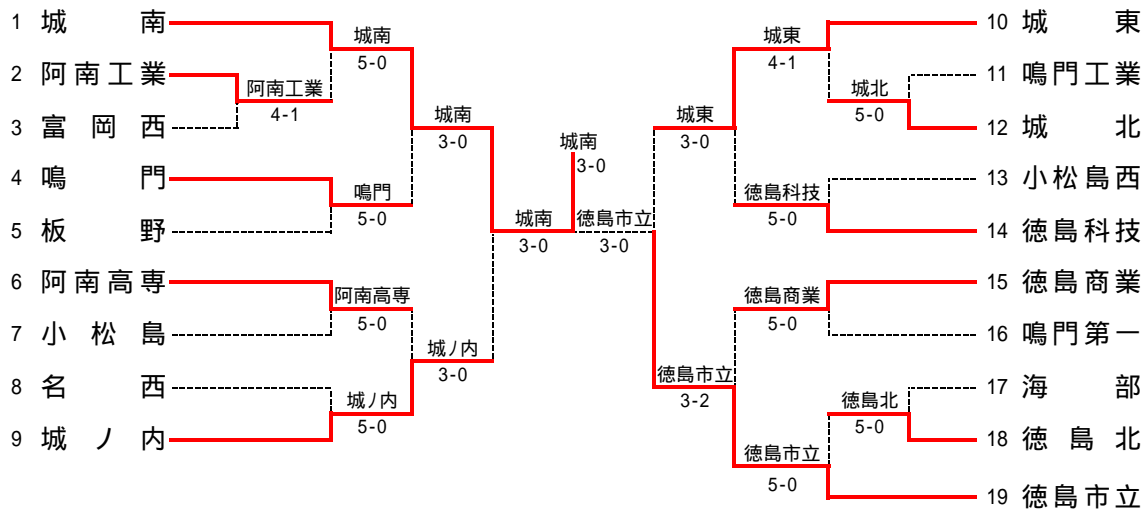

第33回全国選抜高校テニス大会四国地区大会徳島県予選 結果

男子 平成22年10月10日(日) 大神子テニスセンター

2位決定トーナメント

城南と徳島市立が四国地区大会に出場

男子結果詳細

1回戦

1R1	2 阿南工業	4-1	富岡西 3
S1	木本 涼介	2-6	坂東 宏貴
D1	撫中 敬太 谷口 宙夢	6-4	神原 悠人 近藤 柁哉
S2	野田 智大	6-3	谷 祐輝
D2	福島 翔 粟飯原 亮太	6-2	藤川 朋宏 眞本 匠
S3	濱田 誓也	6-1	新田 晃大