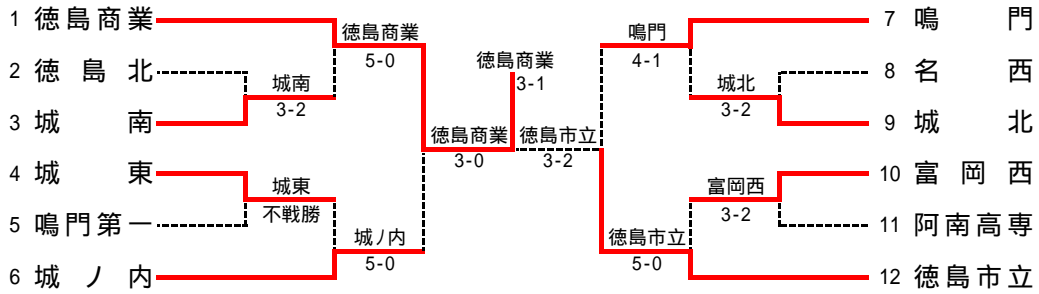

2位決定戦

	19	徳島市立	3-0	城ノ内	9
S1		飯田 遊斗	8-4	松田 宗平	
D1		堀部 雄太 高橋 昌裕	8-2	宮本 拓実 島 康平	
S2		笠木 克規	8-0	真田 真太郎	
D2		衣笠 智哉 藤原 昂樹	(2-7)	民 健太郎 宮本 大聖	
S3		原田 隆司	(6-3)	平野 雅貴	

女子

平成22年10月16(土) 大神子テニスセンター

2位決定トーナメント

徳島商業と徳島市立が四国地区大会に出場