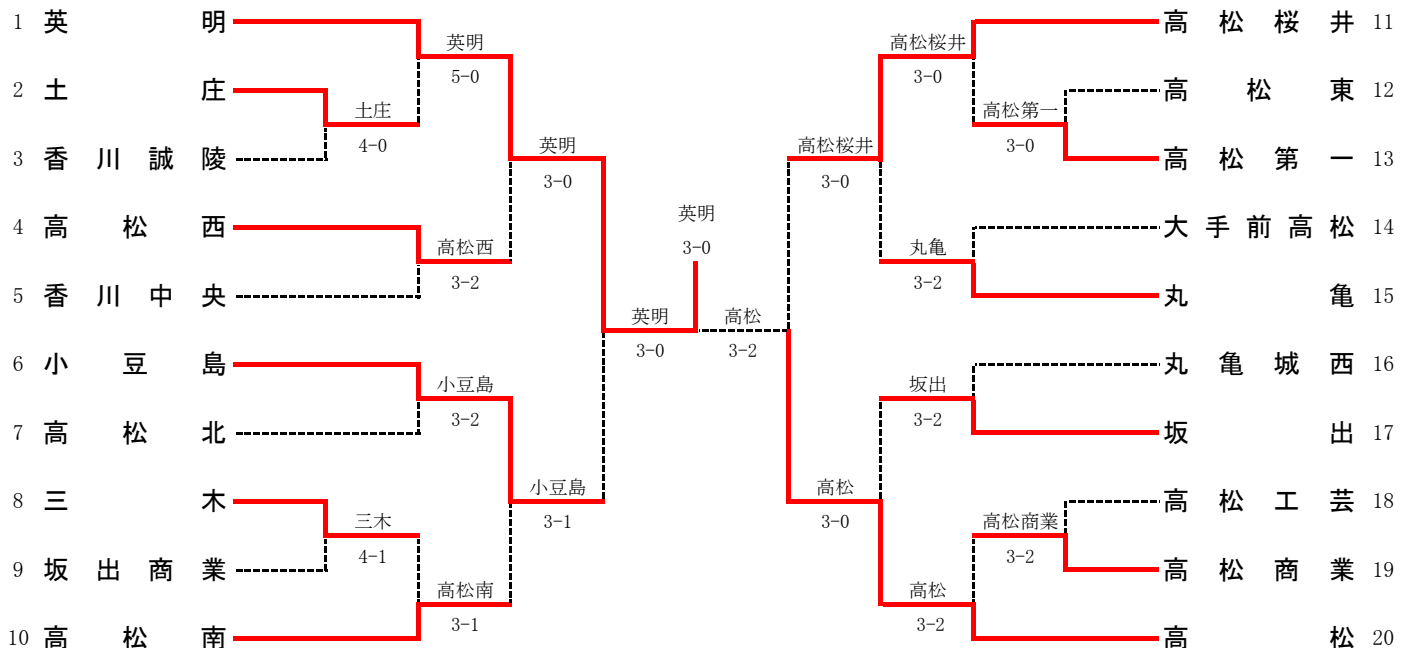

平成22年度 香川県高等学校新人大会テニス競技

平成22年10月23・24・30日

香川県総合運動公園テニスコート

男子団体

女子団体