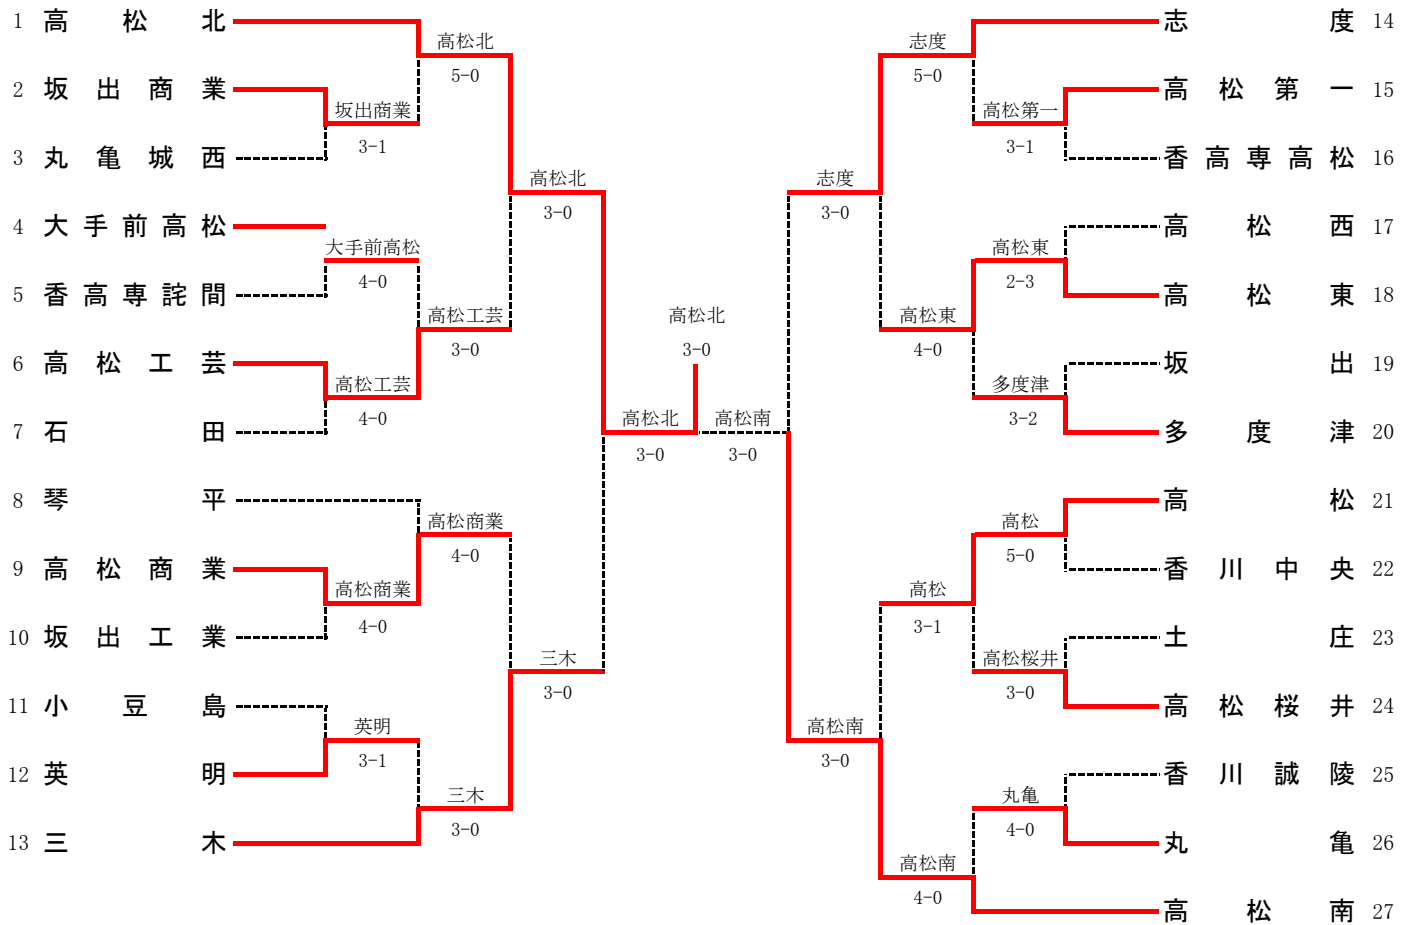

# 平成22年度 香川県高等学校新人大会テニス競技

平成22年10月23・24・30日

香川県総合運動公園テニスコート

## 男子団体

## 女子団体