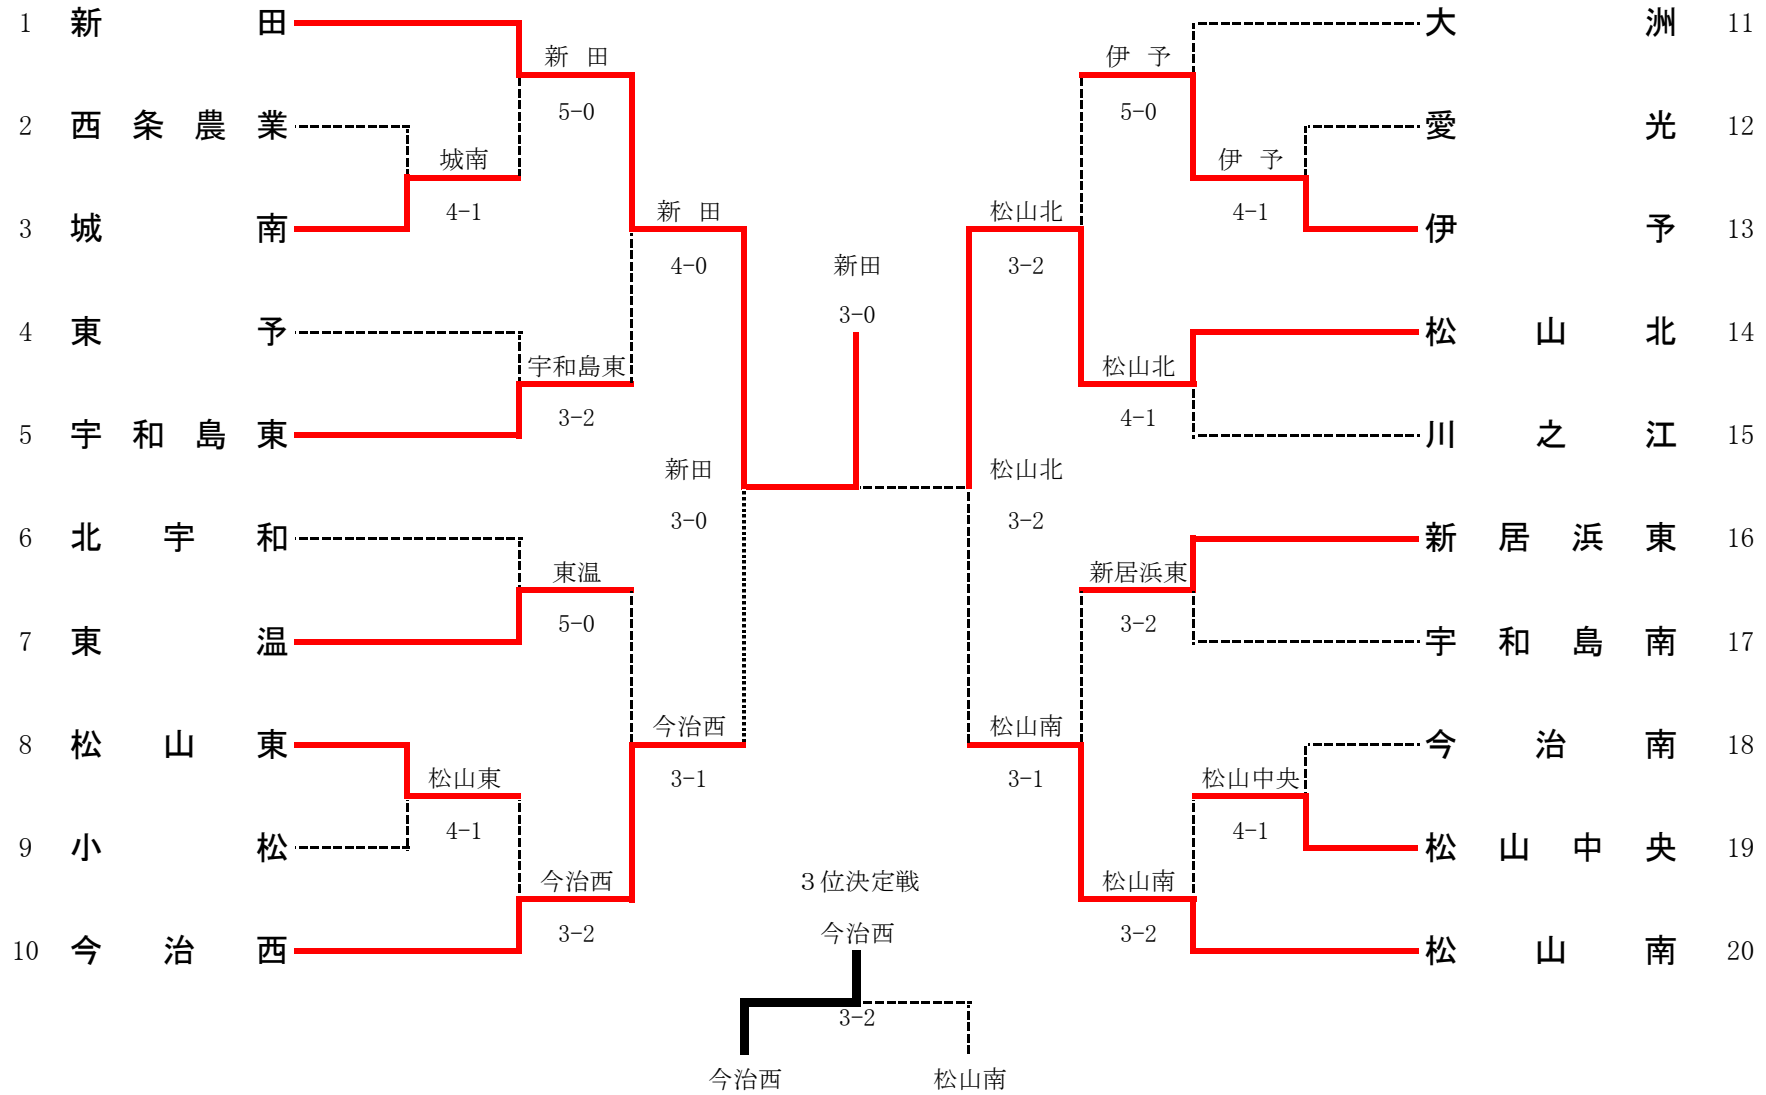

平成22年度愛媛県高等学校新人大会兼全国選抜高校テニス大会愛媛県予選 男子