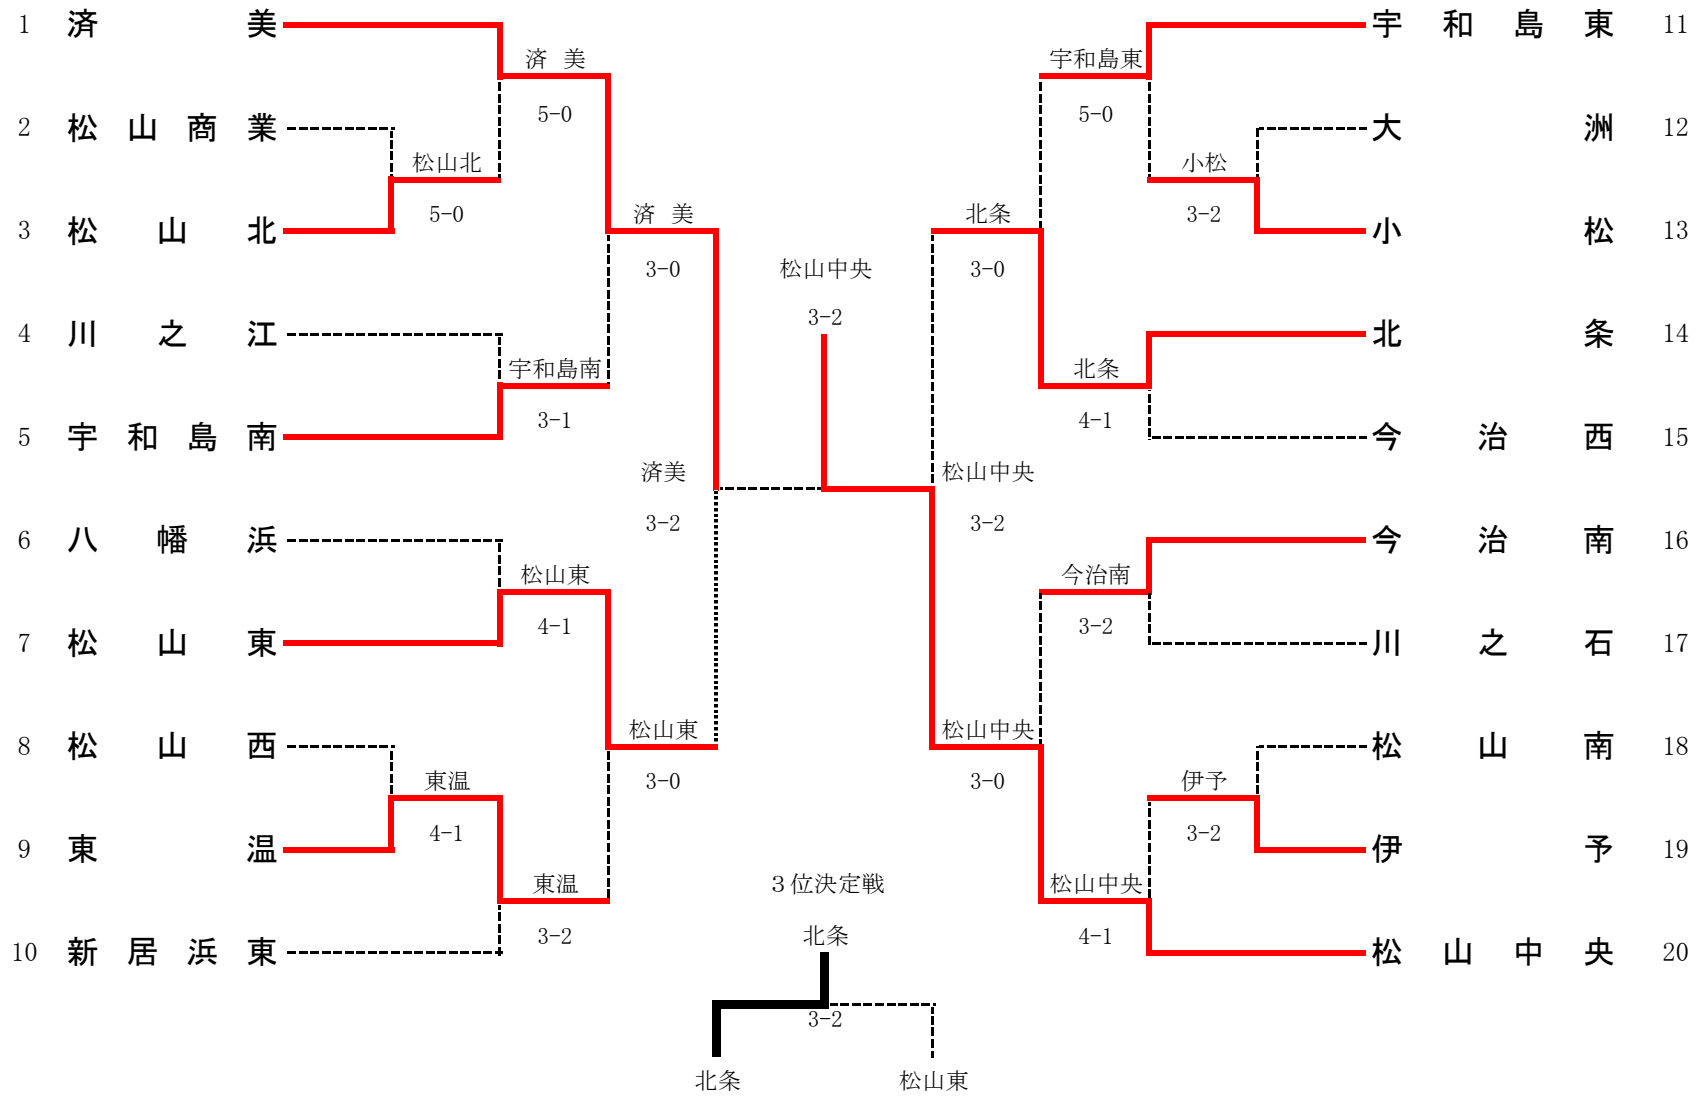

平成22年度愛媛県高等学校新人大会兼全国選抜高校テニス大会愛媛県予選 女子