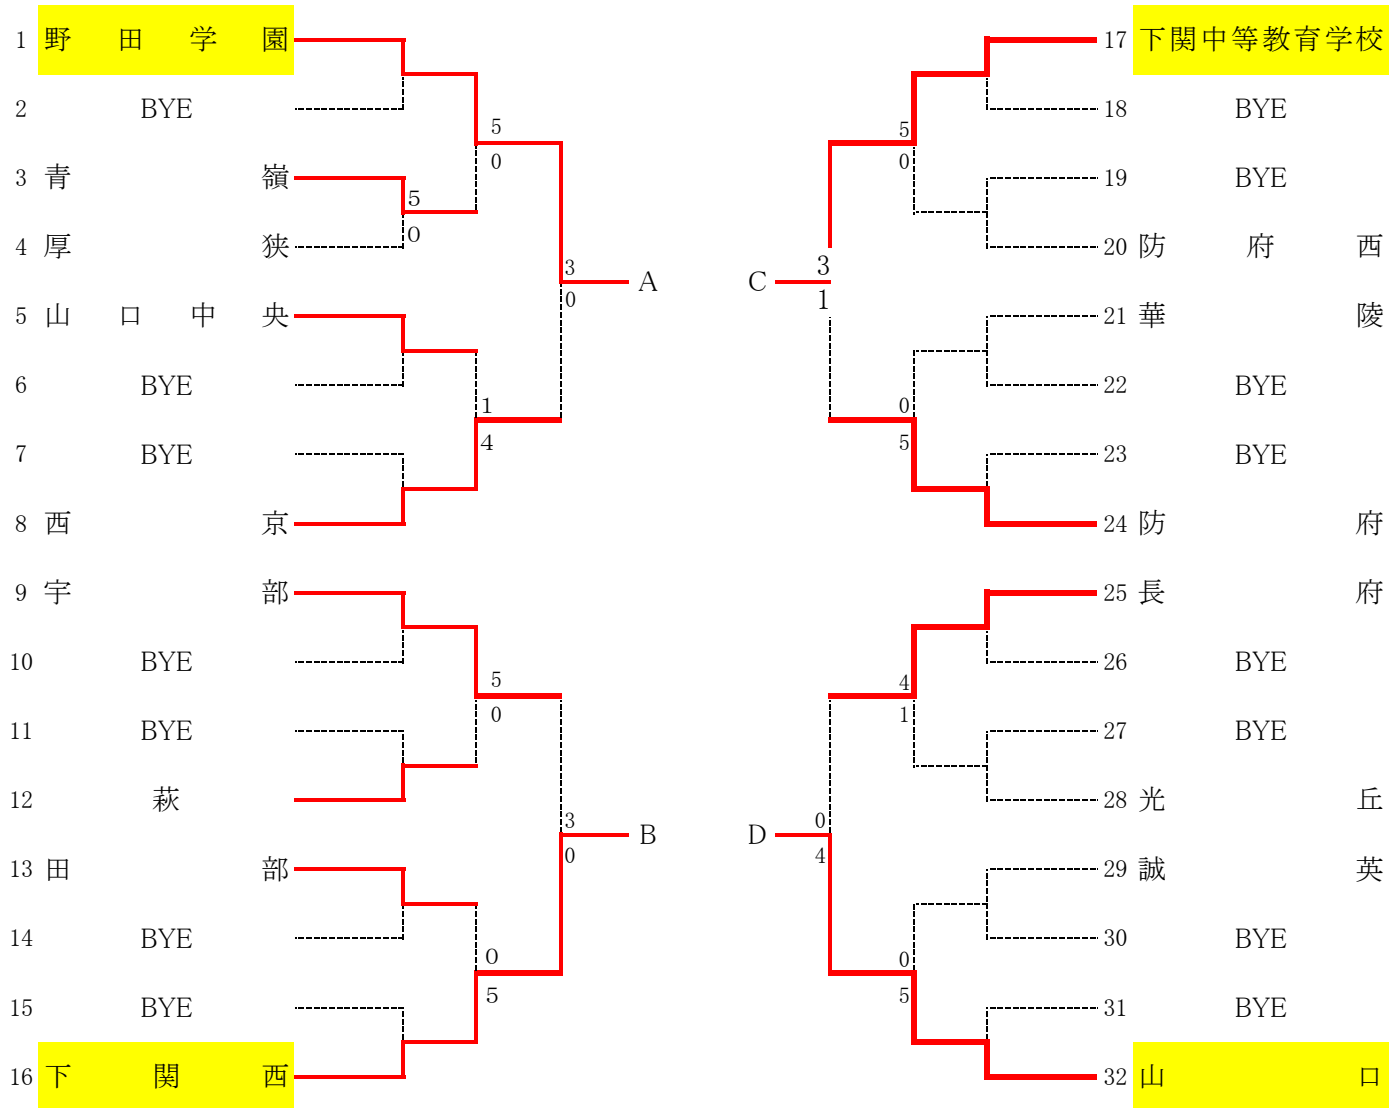

【女子】

決勝リーグ	A	B	C	D	勝敗	全得ポイント	全得セット率	全得ゲーム率	順位
A 野田学園		⑤-0	⑤-0	⑤-0	3-0				1
B 下関西	0-5		2-3	1-4	0-3				4
C 下関中等教育 学校	0-5	③-2		1-4	1-2				3
D 山口	0-5	④-1	④-1		2-1				2

Aトーナメント