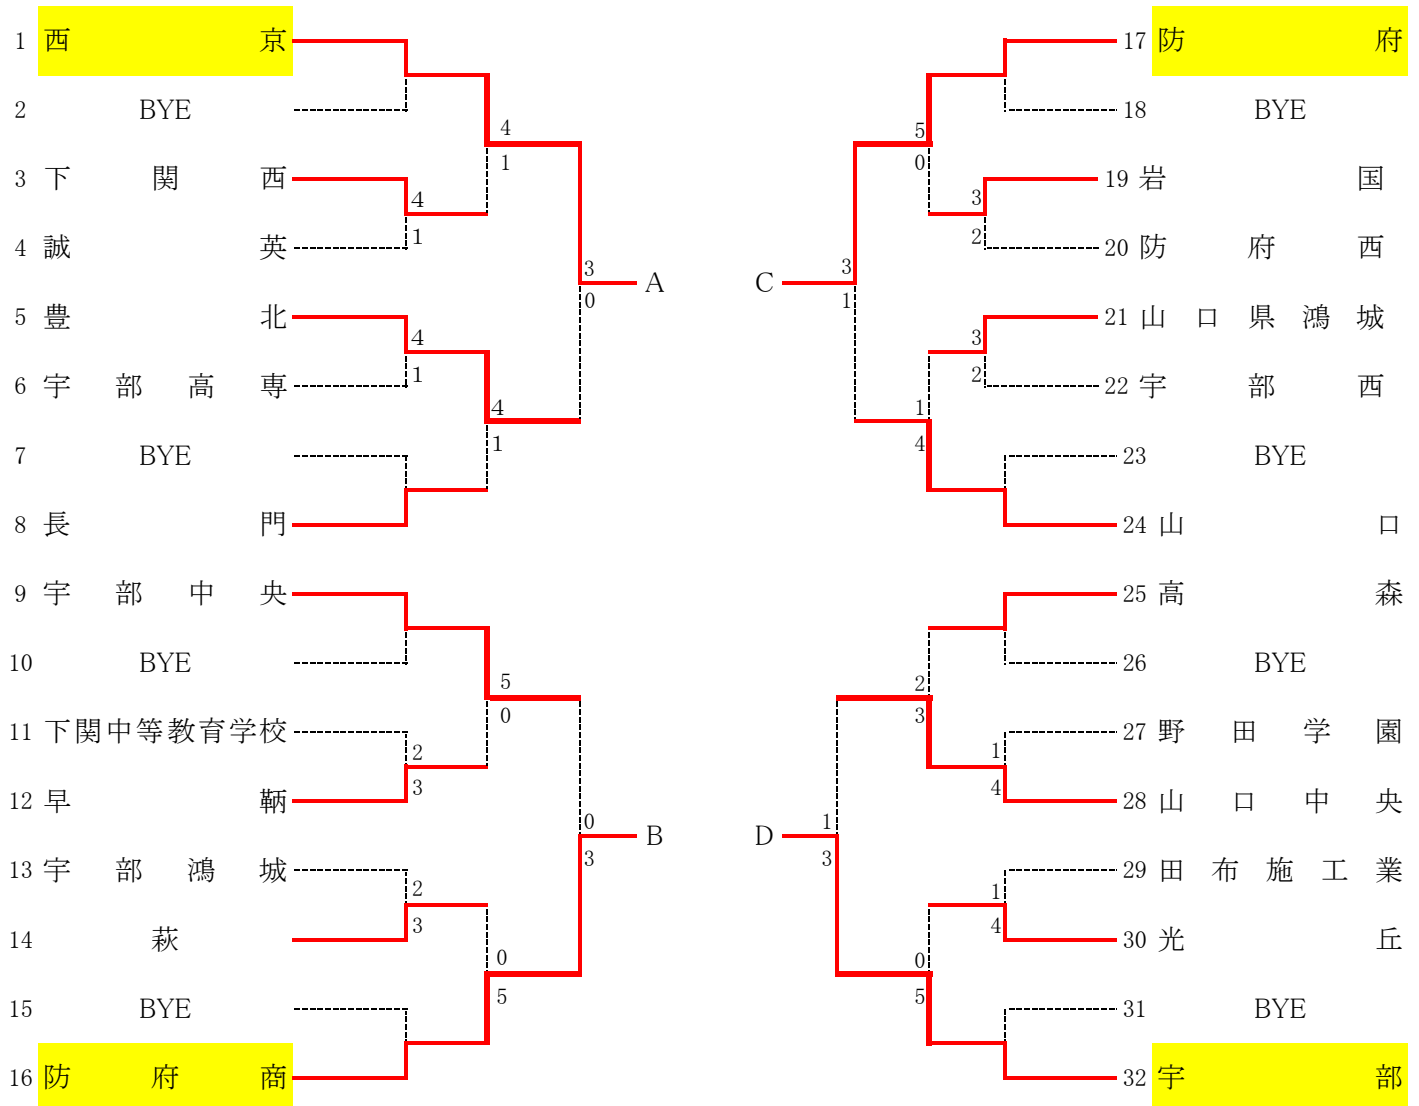

【男子】

決勝リーグ	A 西京	B 防府商	C 防府	D 宇部	勝敗	全得ポイント	全得セット率	全得ゲーム率	順位
A 西京		⑤-0	⑤-0	④-1	3-0				1
B 防府商	0-5		1-4	2-3	0-3				4
C 防府	0-5	4-1		2-3	1-2				3
D 宇部	1-4	3-2	3-2		2-1				2

Aトーナメント

平成22年度山口県体育大会テニス競技高校の部(団体)兼第33回全国選抜高校テニス大会山口県予選

(H22.10/30~11/1 岩国市テニスコート)

【男子トーナメント】

1R

3	下関西	4-1	4	誠英
S1	永峯 秀樹	6-5	S1	山下 泰裕
D1	矢口 周平	6-3	D1	松永 宣法
	田原 修平		D1	高見健也
S2	市坪 昂樹	1-6	S2	林 泰輝
D2	林 哲学	6-2	D2	藤村 智章
	中島 俊亮		D2	藤田 陽
S3	前田 啓佑	6-0	S3	野関 真大

1R

5	豊北	4-1	6	宇部高専
S1	先永 大亮	5-7	S1	秋山 直澄
D1	肥塚 勇人	6-2	D1	眞鍋 秀規
	中村 優貴		D1	西川 裕之
S2	川島 弘基	6-2	S2	山本 健太
D2	市村 隆幸	6-2	D2	名和田 智貴
	今村 俊貴		D2	福本 雅人
S3	藤田 大輝	6-1	S3	藤村 悠樹