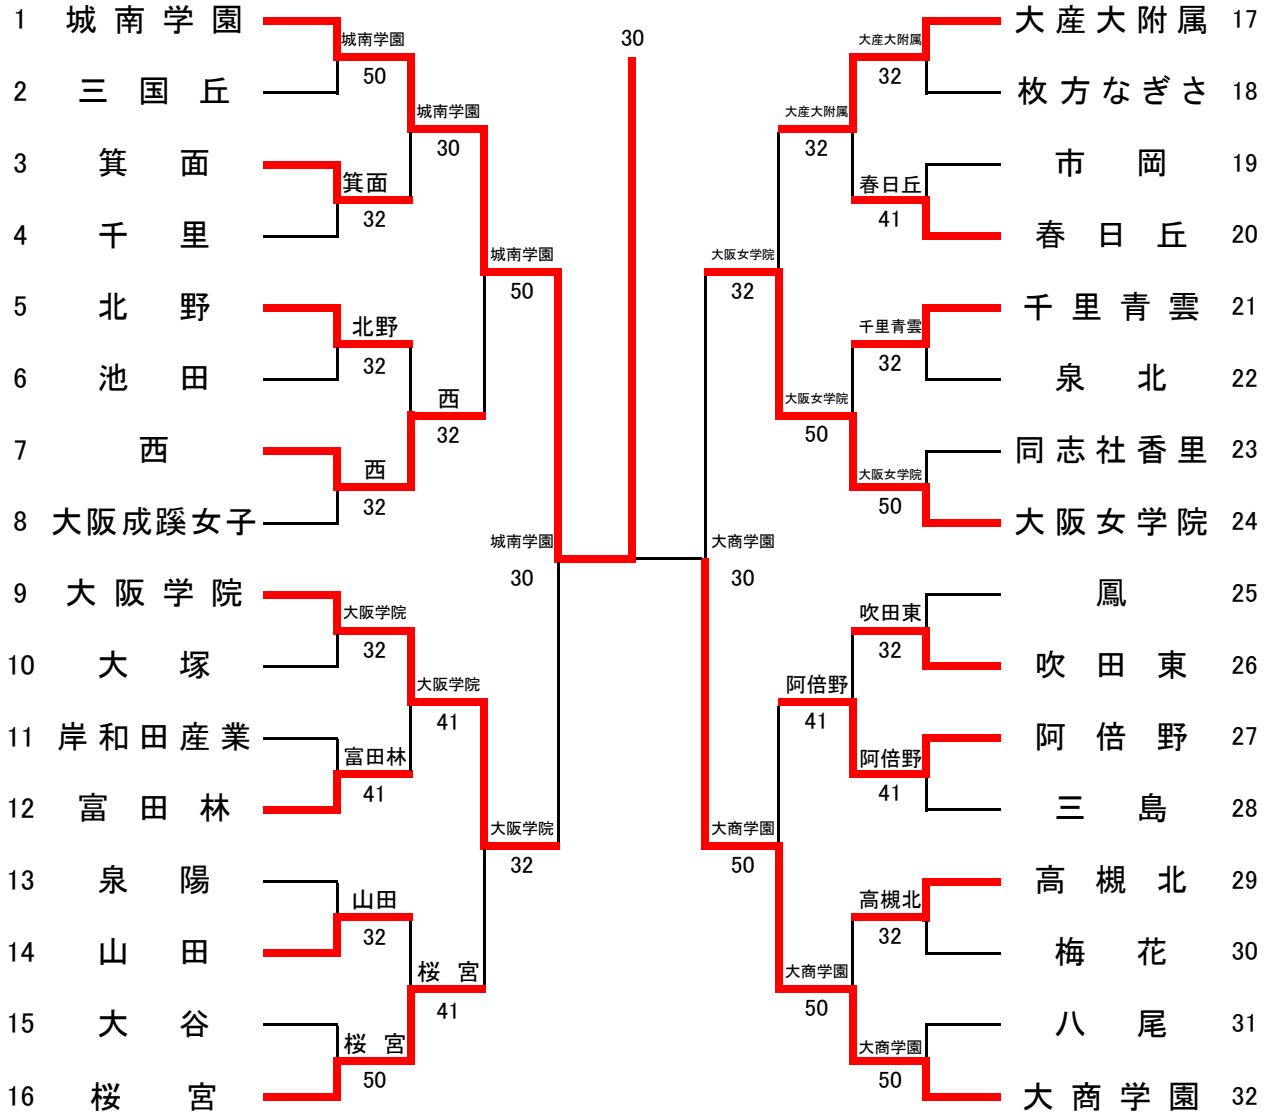

平成22年度大阪高等学校秋季テニス大会(1部)兼全国選抜テニス大会近畿地区大会大阪府予選

本戦：平成22年9月25日～10月31日
各学校テニスコート・マリントennisパーク北村

男子団体本戦

シード順位

- 1 清風
- 2 大産大附属
- 3 近大附
- 4 履正社
- 5 大阪学院
- 6 早稲田摂陵
- 7 関大北陽
- 8 常翔啓光学園

本戦結果

優勝	清風	第5位	関大北陽
準優勝	近大附		大阪学院
第3位	大産大附属		帝塚山泉ヶ丘
	履正社		清教学園

第2代表決定戦

近畿地区大会出場校

第1代表	清風
第2代表	近大附

平成22年度大阪高等学校秋季テニス大会(1部)兼全国選抜テニス大会近畿地区大会大阪府予選

本戦：平成22年9月25日～10月31日
各学校テニスコート・マリントennisパーク北村

女子団体本戦

城南学園

シード順位

- 1 城南学園
- 2 大商学園
- 3 大阪学院
- 4 大阪女学院
- 5 大産大附属
- 6 大阪成蹊女子
- 7 桜宮
- 8 鳳

本戦結果

優勝	城南学園	第5位	西
準優勝	大商学園		桜宮
第3位	大阪女学院		大産大附属
	大阪学院		阿倍野

第2代表決定戦

本大会で大商学園の勝ちのため

近畿地区大会出場校

第1代表	城南学園
第2代表	大商学園

平成22年度 大阪高等学校秋季テニス大会 本戦結果詳細