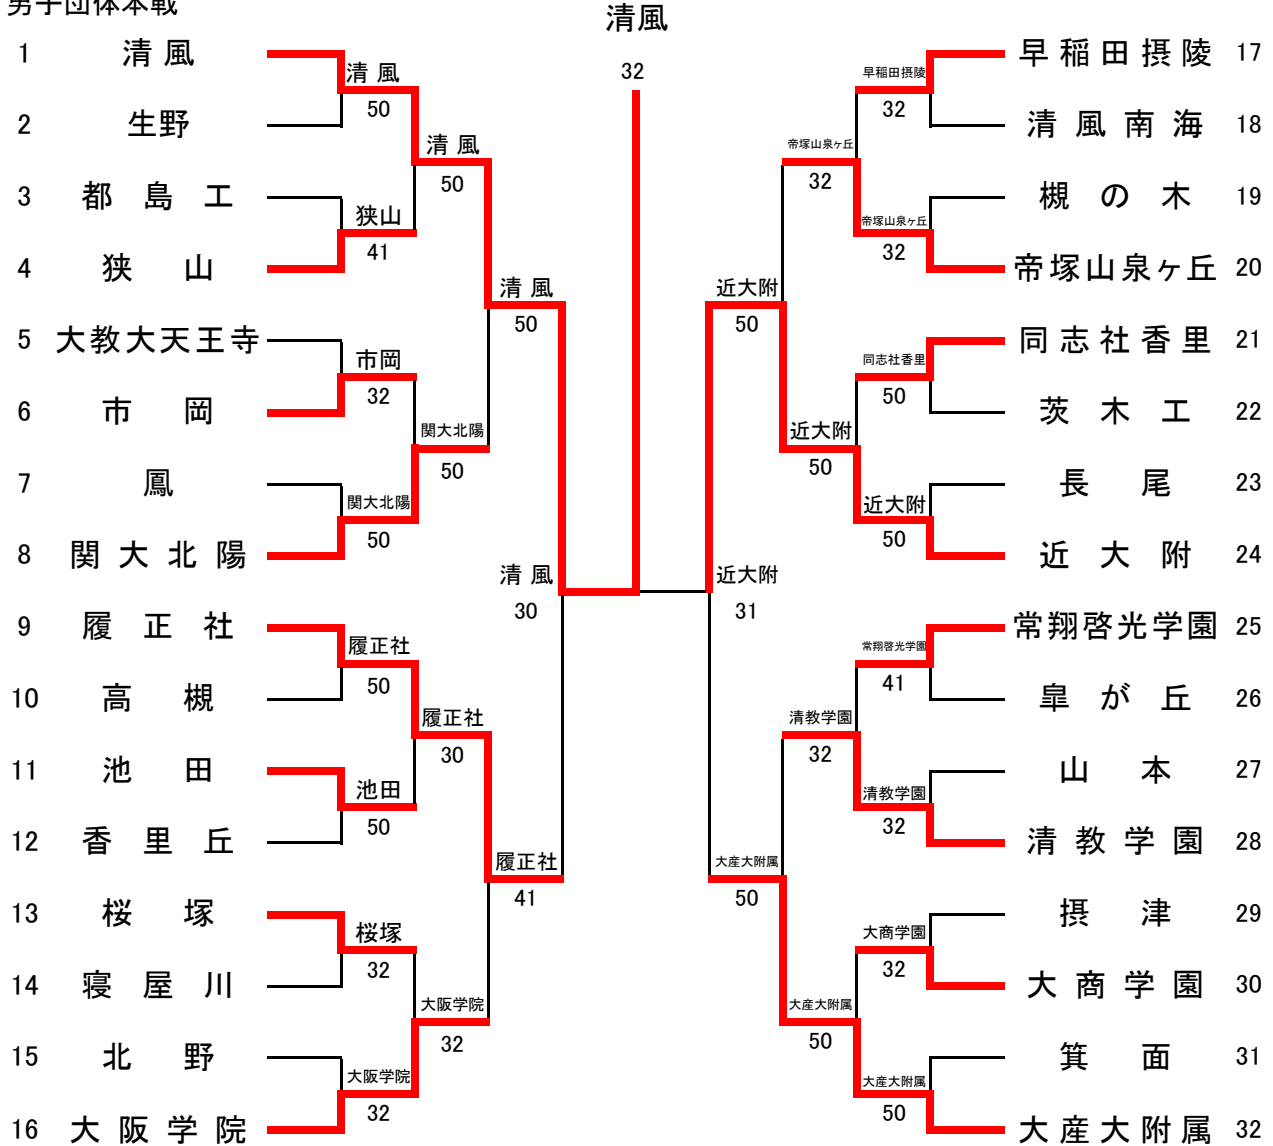

平成22年度大阪高等学校秋季テニス大会(1部)兼全国選抜テニス大会近畿地区大会大阪府予選

本戦：平成22年9月25日～10月31日
各学校テニスコート・マリントennisパーク北村

男子団体本戦

シード順位

- 1 清風
- 2 大産大附属
- 3 近大附
- 4 履正社
- 5 大阪学院
- 6 早稲田摂陵
- 7 関大北陽
- 8 常翔啓光学園

本戦結果

優勝	清風	第5位	関大北陽
準優勝	近大附		大阪学院
第3位	大産大附属		帝塚山泉ヶ丘
	履正社		清教学園

第2代表決定戦

近畿地区大会出場校

第1代表	清風
第2代表	近大附

平成22年度大阪高等学校秋季テニス大会(1部)兼全国選抜テニス大会近畿地区大会大阪府予選

本戦：平成22年9月25日～10月31日
各学校テニスコート・マリントennisパーク北村

女子団体本戦

城南学園

シード順位

- 1 城南学園
- 2 大商学園
- 3 大阪学院
- 4 大阪女学院
- 5 大産大附属
- 6 大阪成蹊女子
- 7 桜宮
- 8 鳳

本戦結果

優勝	城南学園	第5位	西
準優勝	大商学園		桜宮
第3位	大阪女学院		大産大附属
	大阪学院		阿倍野

第2代表決定戦

本大会で大商学園の勝ちのため

近畿地区大会出場校

第1代表	城南学園
第2代表	大商学園

平成22年度 大阪高等学校秋季テニス大会 本戦結果詳細