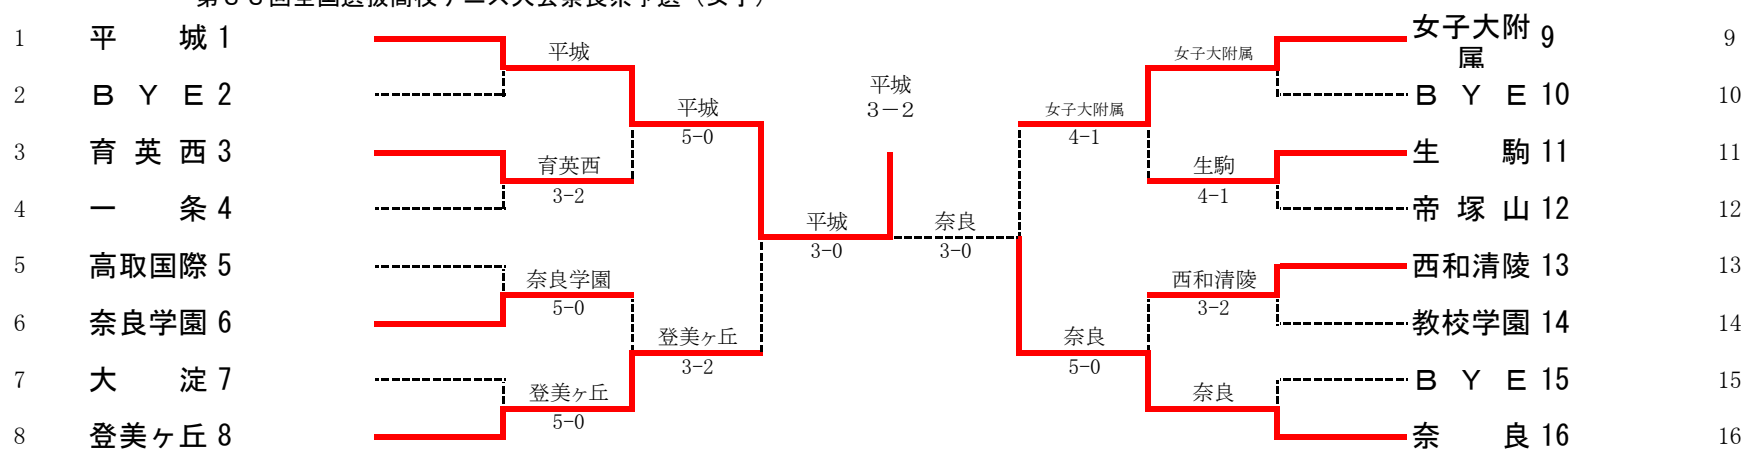

平成22年度 奈良県高等学校新人テニス大会 兼
第33回全国選抜高校テニス大会奈良県予選(女子)

3R1	1	平城	3-0	登美ヶ丘	8
S1	山本 佳奈②	61	小宮 みこ②		
D1	岸下 朝美② 吉村 加也子②	63	大杉 文好加② 那須 美咲②		
S2	笹岡 万里衣②	45	壽 莉紗①		
D2	下村 悠花② 宮内 唯莉菜②	62	木村 久美子② 大里 小夏②		
S3	陸田 智歩①	22	新 梨菜②		

4R1	1	平城	3-2	奈良	16
S1	山本 佳奈②	63	澤田 光理②		
D1	岸下 朝美② 吉村 加也子②	62	平沢 奈緒② 中野 瑤子②		
S2	笹岡 万里衣②	46	辻本 美菜①		
D2	下村 悠花② 吉岡 真衣②	75	毛尾 仁美② 岡田 和花①		
S3	陸田 智歩①	06	綿民 亜美①		

3R2	9	女子大附属	0-3	奈良	16
S1	佐田 菜摘①	16	澤田 光理②		
D1	大林 和香那② 安田 莉加②	44	平沢 奈緒② 中野 瑤子②		
S2	今田 莉緒①	26	辻本 美菜①		
D2	牧田 悠① 石崎 千晶①	46	毛尾 仁美② 岡田 和花①		
S3	森本 未来①	12	綿民 亜美①