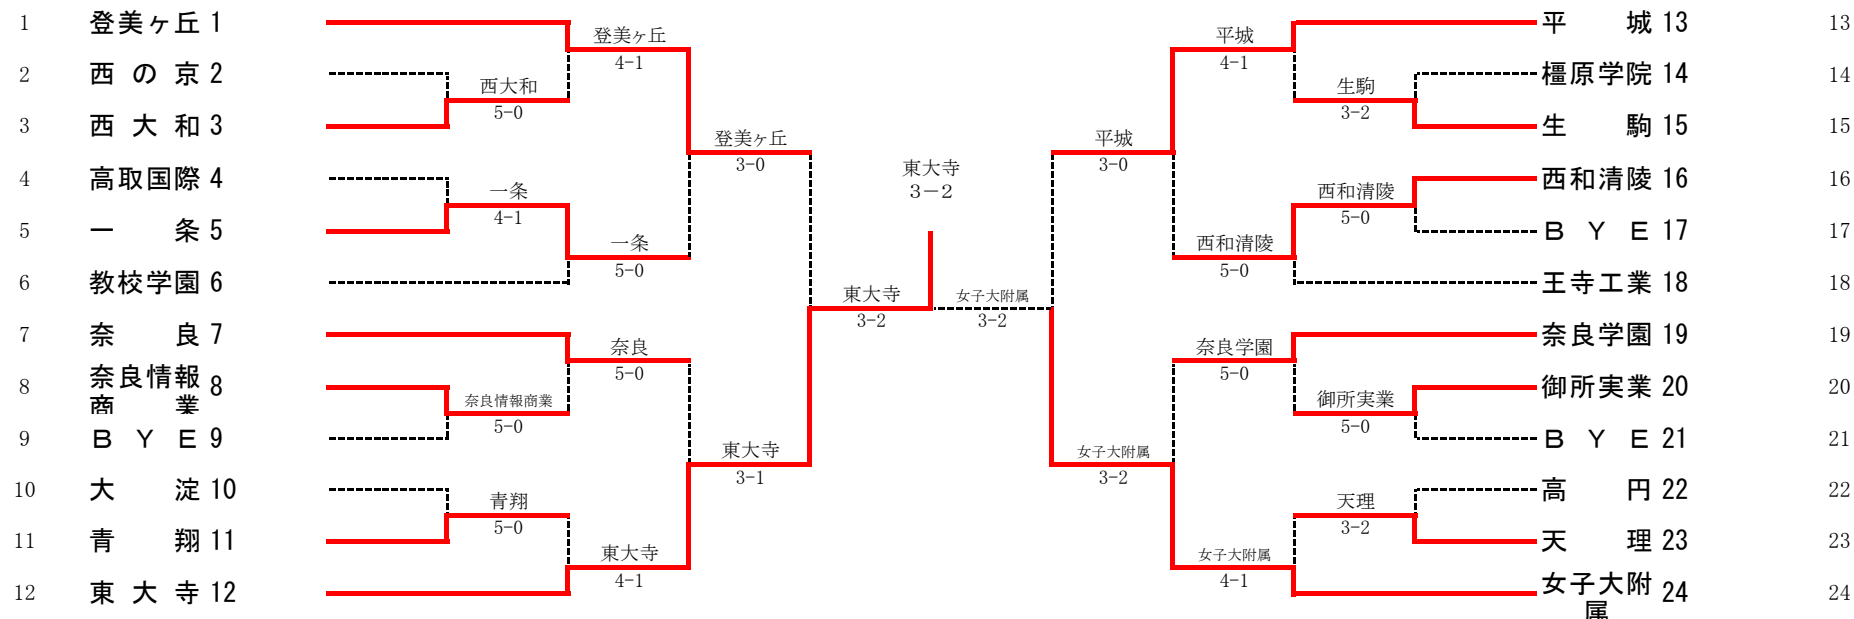

平成22年度 奈良県高等学校新人テニス大会 兼
第33回全国選抜高校テニス大会奈良県予選(男子)

4R1	1	登美ヶ丘	2-3	東大寺	12
S1		黒木 紳太郎②	61	増尾 優輝②	
D1		辻 恵太②	06	八尾 栄彰②	
		宮里 知宏①		矢野 一路②	
S2		杉田 瑞生②	60	加藤 寛②	
D2		宮井 稔文②	16	椋橋 直紀②	
		下司 耕輔①		塚口 晃洋②	
S3		藤井 泰彰①	36	坂本 祐志①	

5R1	12	東大寺	3-2	女子大附属	24
S1		増尾 優輝②	06	岡本 弘暉①	
D1		八尾 栄彰②	62	高垣 祐哉②	
		矢野 一路②		総谷 泰正①	
S2		加藤 寛②	46	松村 孝彦①	
D2		椋橋 直紀②	63	小池 智也②	
		塚口 晃洋②		植木 健伍①	
S3		坂本 祐志①	62	見木 新①	

4R2	13	平城	2-3	女子大附属	24
S1		西田 晃幸②	06	岡本 弘暉①	
D1		中田 慎也②	63	高垣 祐哉②	
		国元 穂高②		総谷 泰正①	
S2		塚本 怜緒②	63	松村 孝彦①	
D2		信木 貴文①	46	小池 智也②	
		福 隼人①		植木 健伍①	
S3		堂地 剛司①	57	見木 新①	