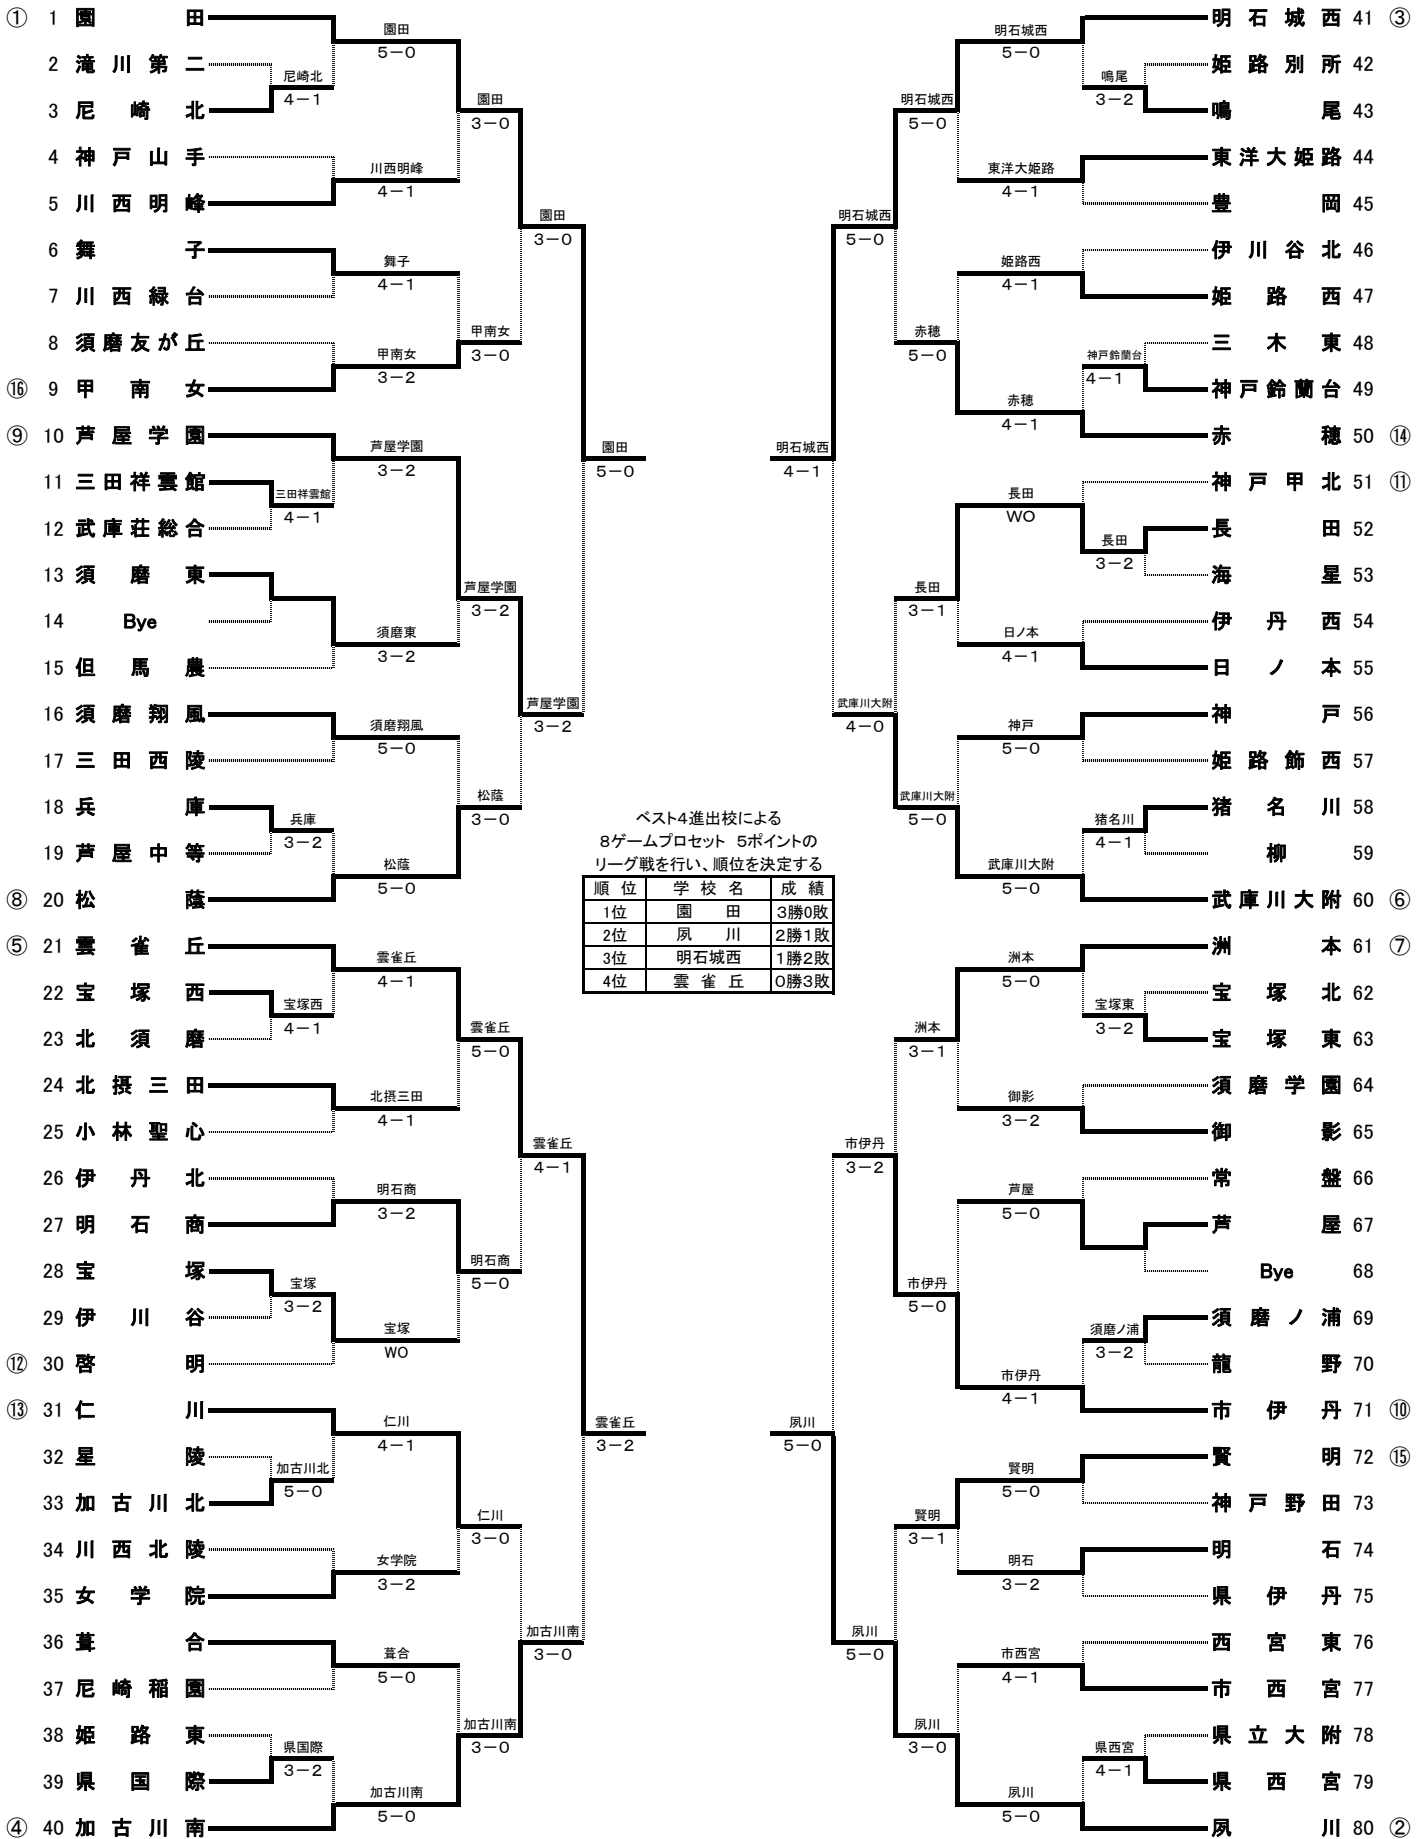

平成22年度兵庫県高等学校対抗テニス新人大会 女子団体戦