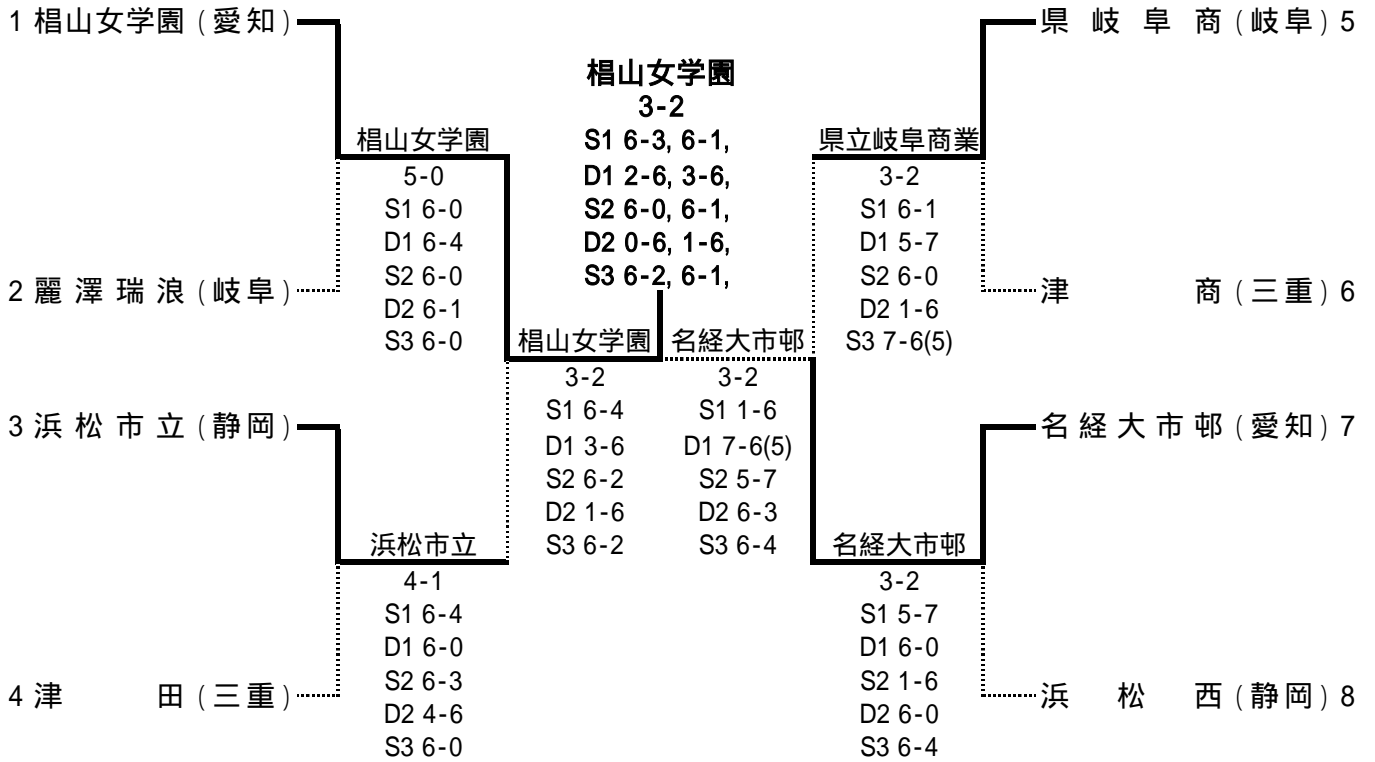

敗者復活

	4	静岡市立	3-2	麗澤瑞浪	2		7	鈴鹿	3-1	浜松市立	6		7	鈴鹿	3-0	静岡市立	4
S1		伊東 伸紘	6-4	秋山 和潤		S1		西川 徹哉	2-6	杉浦 勝貴		S1		西川 徹哉	6-1	伊東 伸紘	
D1		高橋 知志 中野歩久斗	1-6	内田 知弥 熊本 誠太		D1		野村 洸太 三好 拓郎	6-1	高橋 香月 大橋 舞貴		D1		野村 洸太 三好 拓郎	6-2	菊地 駿介 山本 祐太	
S2		古屋 健太	3-6	加藤 謙一		S2		浅野 風馬	7-6(2)	中野 拓哉		S2		浅野 風馬	5-3打切	古屋 健太	
D2		菊地 駿介 山本 祐太	6-2	山内 一樹 坂本 龍也		D2		荒木 友也 金成 大夢	6-4	小池 湧也 鈴木 歩		D2		荒木 友也 金成 大夢	6-0	高橋 知志 平井 智也	
S3		大長 俊貴	6-2	水野 慶大		S3		水谷 暁斗	0-2打切	猪股 健吾		S3		水谷 暁斗	打切	大長 俊貴	

# 第33回全国選抜高校テニス大会東海地区大会

11月13日、14日 長良川テニスプラザ

<女子>