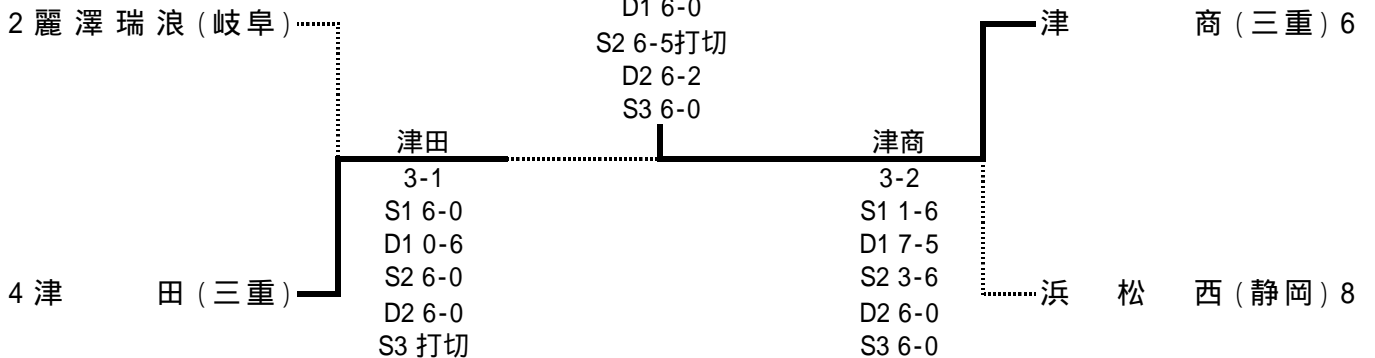

優勝
準優勝
3位
3位

栢山女学園高等学校
名古屋経済大学市邨高等学校
県立岐阜商業高等学校
浜松市立高等学校