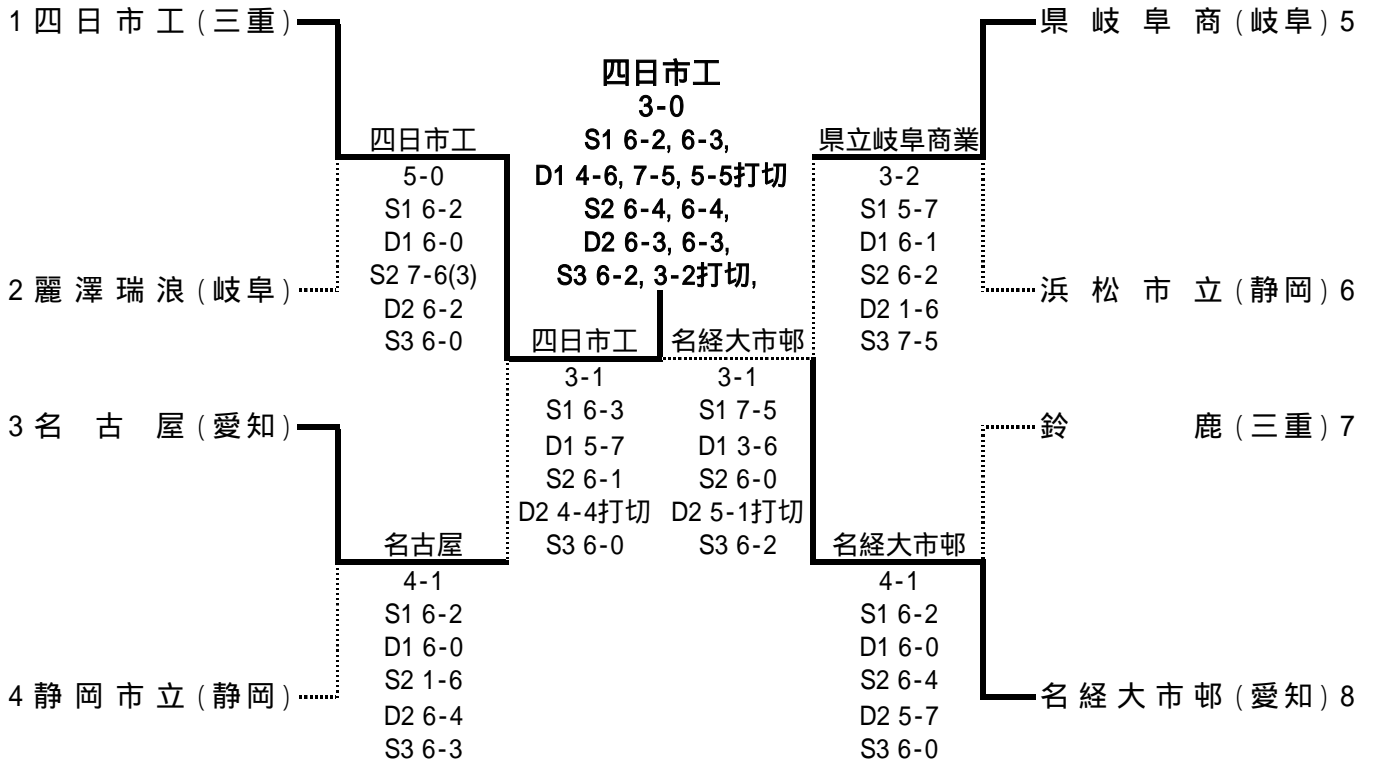

# 第33回全国選抜高校テニス大会東海地区大会

11月13日、14日 長良川テニスプラザ

<男子>

優勝 四日市工業高等学校  
 準優勝 名古屋経済大学市邨高等学校  
 3位 名古屋高等学校  
 3位 県立岐阜商業高等学校

1 回戦

R1	1	四日市工	5-0	麗澤瑞浪	2	R1	3	名古屋	4-1	静岡市立	4	R1	5	県立岐阜商業	3-2	浜松市立	6
S1		後藤翔太郎	6-2	秋山 和潤		S1		谷本 真人	6-2	伊東 伸紘		S1		古田 海人	5-7	杉浦 勝貴	
D1		西岡 靖雄 岩月 謙治	6-0	内田 知弥 熊本 誠太		D1		井上 実 片平 和宏	6-0	高橋 知志 中野歩久斗		D1		遠藤 真嗣 田中 真次	6-1	高橋 香月 大橋 舞貴	
S2		遠藤 実	7-6(3)	加藤 謙一		S2		宮脇 駿	1-6	古屋 健太		S2		新田 真也	6-2	中野 拓哉	
D2		萩 貴智 長田 和典	6-2	山内 一樹 坂本 龍也		D2		中山 遼太 安藤 嘉晃	6-4	菊地 駿介 山本 祐太		D2		七野 優祐 井平 貴紀	1-6	小池 湧也 鈴木 歩	
S3		中島 佑介	6-0	水野 慶大		S3		前川 尚輝	6-3	大長 俊貴		S3		池原 宥飛	7-5	猪股 健吾	