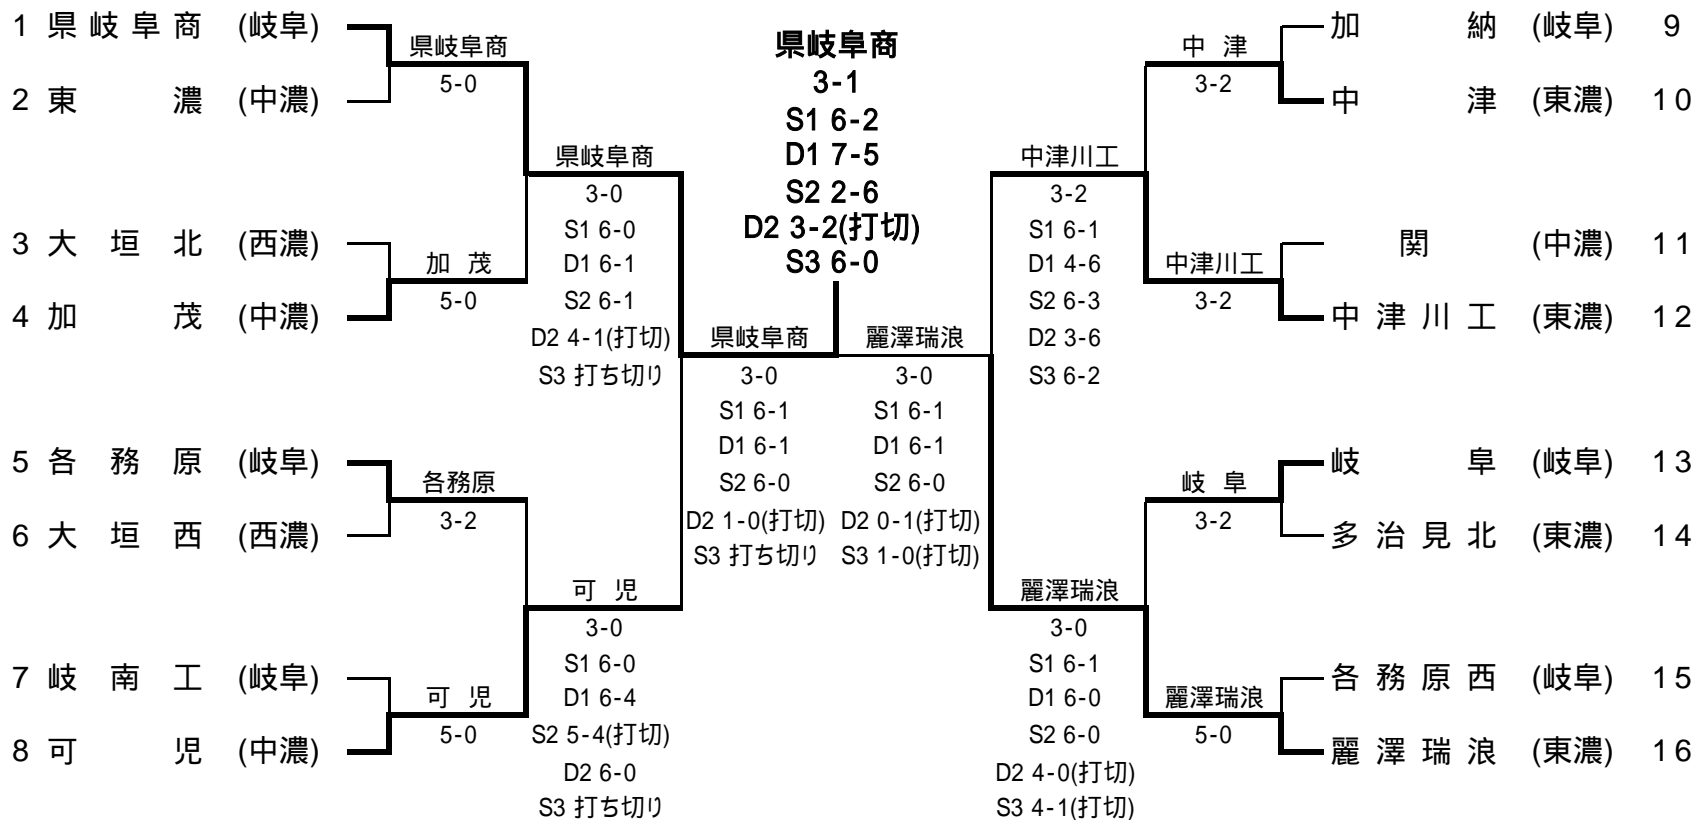

平成22年度 岐阜県高等学校テニス新人大会 兼 全国高等学校選抜テニス大会岐阜県予選 <男子団体戦>

平成22年9月18,19日 長良川テニスプラザ

フィードイン・コンソレーション

優勝 県立岐阜商業高校
 準優勝 麗澤瑞浪高校
 3位 可児高校
 3位 中津川工業高校

S3 1-5(打切)

1回戦

R1	1	県岐阜商	5-0	東濃	2	R1	4	加茂	5-0	大垣北	3	R1	5	各務原	3-2	大垣西	6
S1		古田 海人	6-0	池尾 和樹		S1		後藤 雄基	6-2	森 貴之		S1		縣 遼	3-6	永作 啓彰	
D1		池原 宥飛	6-3	日比野孝則		D1		佐藤 大夢	6-3	今尾 健太		D1		山口 智慈	6-1	西口 幸太	
S2		井平 貴紀		山本 隆智		S2		近藤 範明		中上 裕仁		S2		宮川 晃輔		藤井 渉	
D2		遠藤 真嗣	6-0	竹下 星児		D2		長沼 拓哉	6-4	久保田啓寛		D2		高崎 琢人	2-6	加納 弘洋	
S3		田中 真次	6-0	中村 龍希		S3		櫻井 淳生	7-5	井上孝一郎		S3		小川 拓也	6-2	田中 雅人	
		一柳 遼		大場 千彰				山田 健人		西川 充剛				水野 佑哉		横井 大誠	
		七野 優祐	6-0	龜谷 祐樹				石原 卓也	6-3	松下 聖士				河田 佳祐	6-2	飯沼 健	