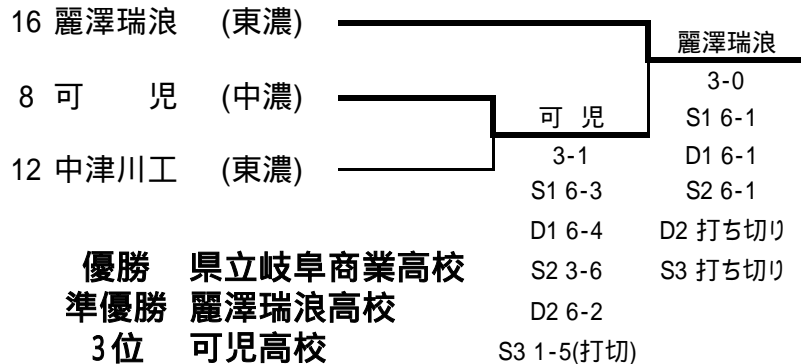

平成22年度 岐阜県高等学校テニス新人大会 兼 全国高等学校選抜テニス大会岐阜県予選 <男子団体戦>

平成22年9月18,19日 長良川テニスプラザ

フィードイン・コンソレーション

優勝 県立岐阜商業高校
 準優勝 麗澤瑞浪高校
 3位 可児高校
 3位 中津川工業高校

S3 1-5(打切)

1回戦

R1	1	県岐阜商	5-0	東濃	2	R1	4	加茂	5-0	大垣北	3	R1	5	各務原	3-2	大垣西	6
S1		古田 海人	6-0	池尾 和樹		S1		後藤 雄基	6-2	森 貴之		S1		縣 遼	3-6	永作 啓彰	
D1		池原 宥飛	6-3	日比野孝則		D1		佐藤 大夢	6-3	今尾 健太		D1		山口 智慈	6-1	西口 幸太	
S2		井平 貴紀		山本 隆智		S2		近藤 範明		中上 裕仁		S2		宮川 晃輔		藤井 渉	
D2		遠藤 真嗣	6-0	竹下 星児		D2		長沼 拓哉	6-4	久保田啓寛		D2		高崎 琢人	2-6	加納 弘洋	
S3		田中 真次	6-0	中村 龍希		S3		櫻井 淳生	7-5	井上孝一郎		S3		小川 拓也	6-2	田中 雅人	
		一柳 遼		大場 千彰				山田 健人		西川 充剛				水野 佑哉		横井 大誠	
		七野 優祐	6-0	龜谷 祐樹				石原 卓也	6-3	松下 聖士				河田 佳祐	6-2	飯沼 健	