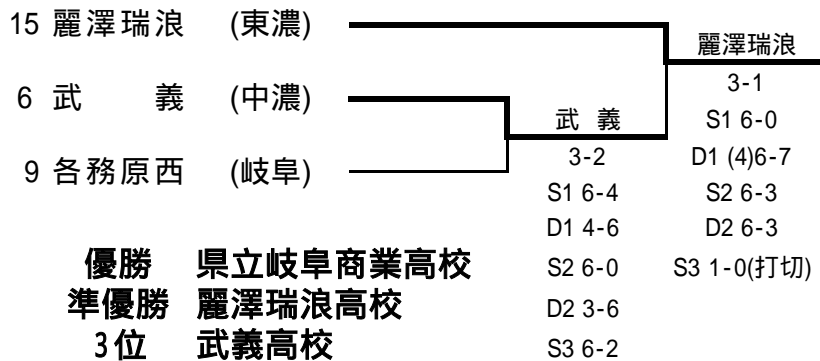

フィードイン・コンソレーション

優勝 県立岐阜商業高校
準優勝 麗澤瑞浪高校
3位 武義高校
3位 各務原西高校