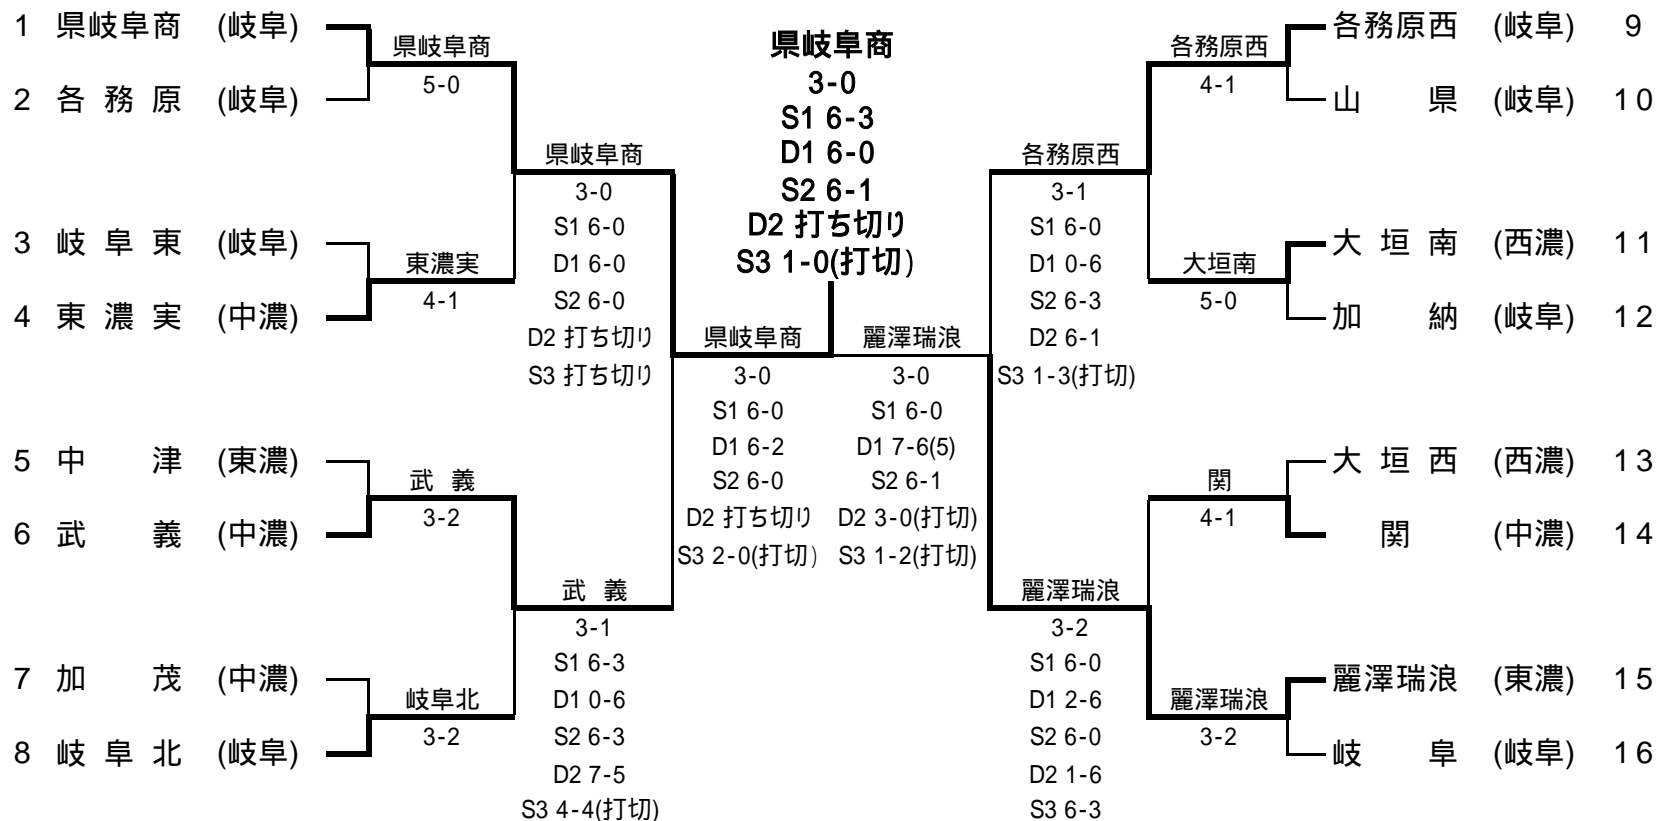

2位決定戦

2決	16	麗澤瑞浪	3-0	可児	8
S1		秋山 和潤	6-1	櫻井 雄基	
D1		内田 知弥	6-1	日置 和孝	
S2		熊本 誠太		向畑 周平	
D2		加藤 謙一	6-1	中野 誠也	
S3		山内 一樹	打ち切り	田代 健人	
		坂本 龍也		兼岩 泰章	
		林 拓磨	打ち切り	加藤 悠史	

平成22年度 岐阜県高等学校テニス新人大会 兼 全国高等学校選抜テニス大会岐阜県予選 <女子団体戦>
 平成22年9月18, 19日 長良川テニスプラザ