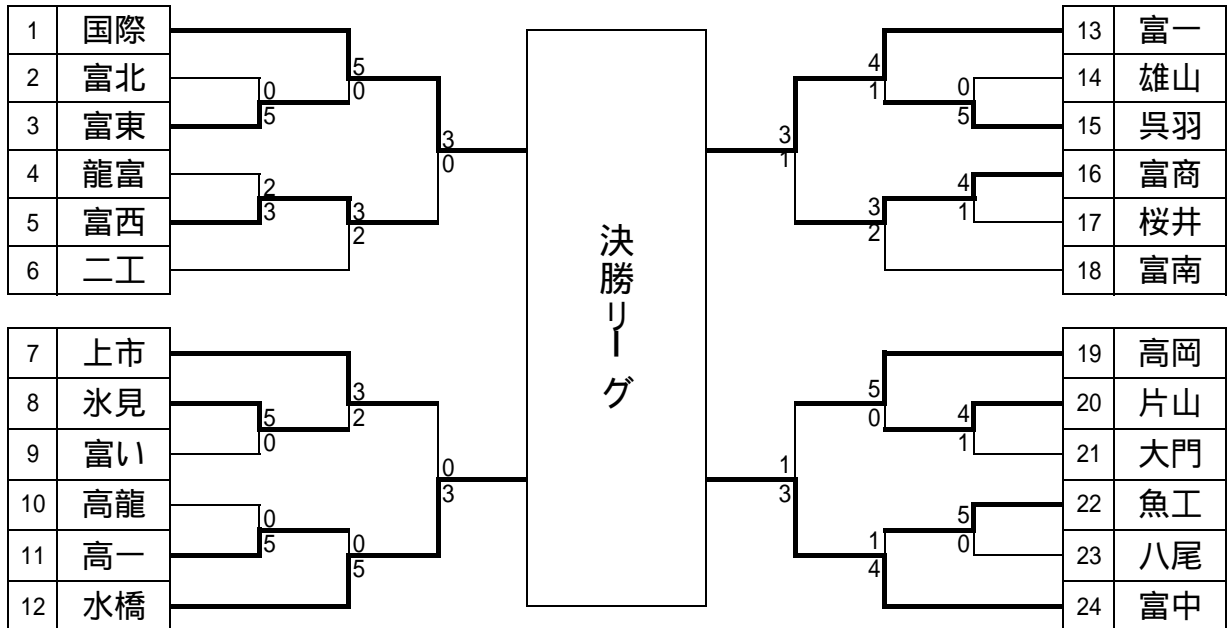

平成22年度富山県高等学校秋季テニス選手権大会 団体戦

男子団体戦

平成22年9月11(土)・12日(日) 岩瀬スポーツ公園

決勝リーグ順位

優勝: 富山第一高等学校

2位: 富山国際大学附属高等学校

3位: 富山中部高等学校

4位: 水橋高等学校