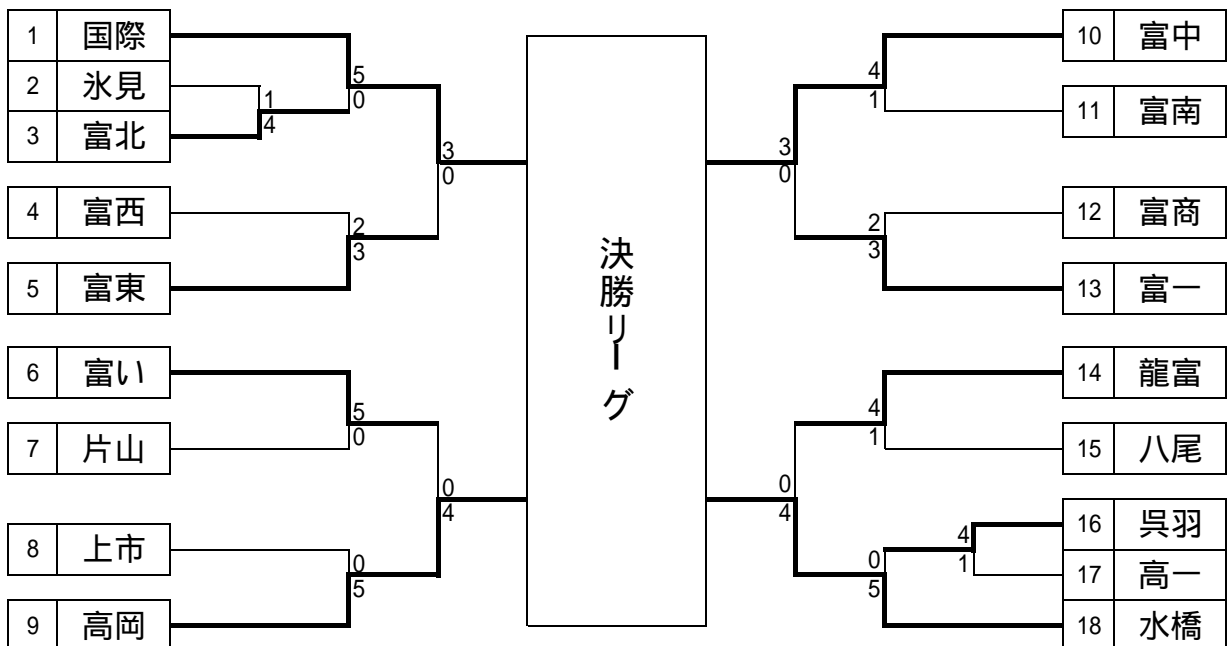

女子団体戦

決勝リーグ順位

優勝: 富山国際大学附属高等学校

2位: 富山中部高等学校

3位: 水橋高等学校

4位: 高岡高等学校