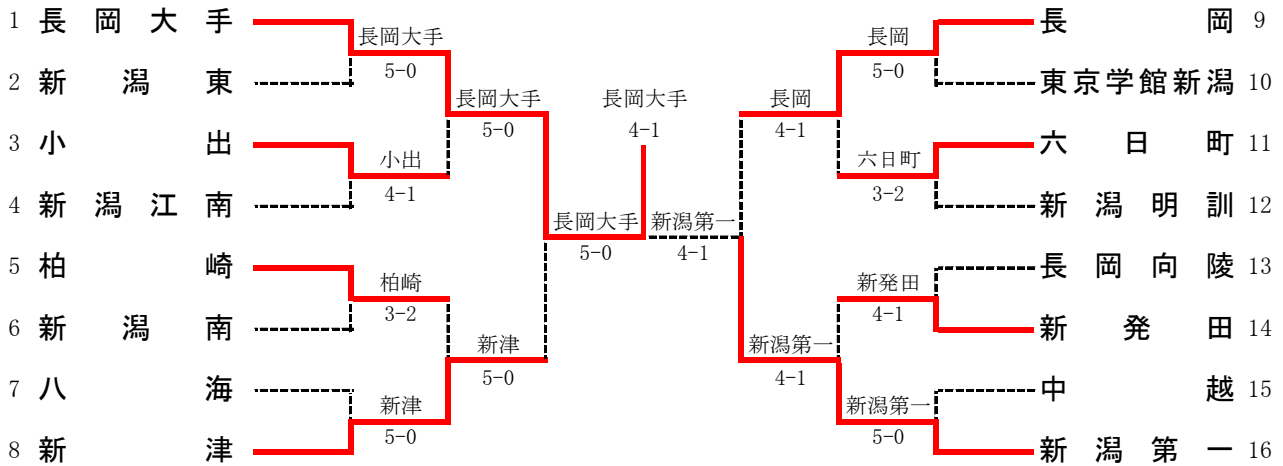

男子結果

順位決定戦

- 優勝 新発田(11年ぶり4回目の優勝)
 - 2位 東京学館新潟
 - 3位 長岡
 - 4位 高田
- 2位までが北信越大会(新潟県南魚沼市・10月8日から10日)

女子結果

順位決定戦

- 優勝 長岡大手(5年連続8回目の優勝)
 - 2位 新潟第一
 - 3位 長岡
 - 4位 新津
- 2位までが北信越大会(新潟県南魚沼市・10月8日から10日)

1R1	1	新発田	5-0	直江津(中等)	2
S1		豊野潤也①	6-2	田中佑一郎①	
D1		滝波賢太① 小野瑞生①	6-1	山田拓海② 小山桂人②	
S2		豊野拓也②	6-0	太田哲政②	
D2		木村陸② 藤田淳平②	6-2	渡辺翔太② 滝澤康平②	
S3		宮村興平②	6-0	布施顕眞②	