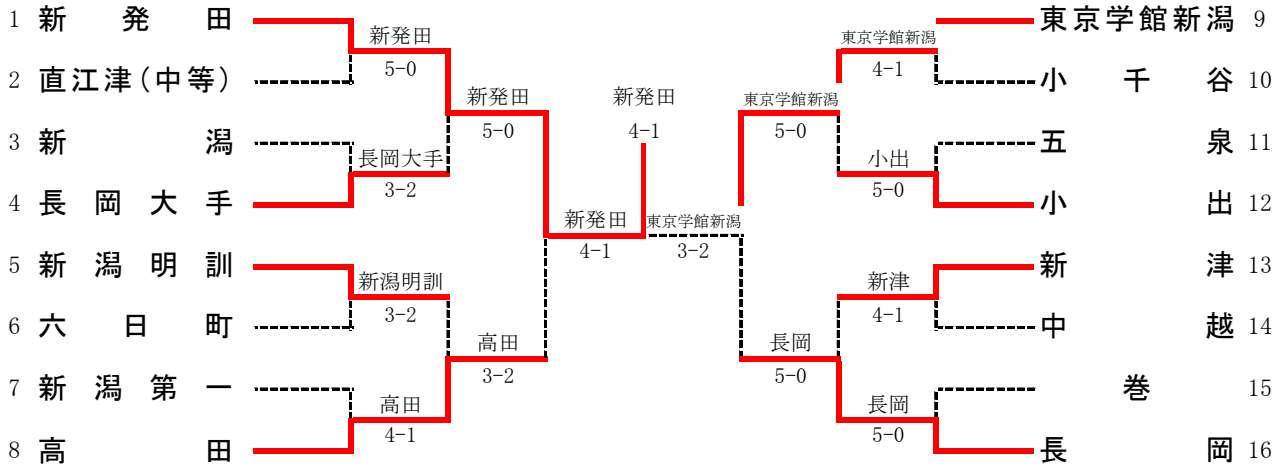

男子結果

順位決定戦

- 優勝 新発田(11年ぶり4回目の優勝)
 - 2位 東京学館新潟
 - 3位 長岡
 - 4位 高田
- 2位までが北信越大会(新潟県南魚沼市・10月8日から10日)

女子結果

順位決定戦

- 優勝 長岡大手(5年連続8回目の優勝)
 - 2位 新潟第一
 - 3位 長岡
 - 4位 新津
- 2位までが北信越大会(新潟県南魚沼市・10月8日から10日)

1R1	1	新発田	5-0	直江津(中等)	2
S1		豊野潤也①	6-2	田中佑一郎①	
D1		滝波賢太① 小野瑞生①	6-1	山田拓海② 小山桂人②	
S2		豊野拓也②	6-0	太田哲政②	
D2		木村陸② 藤田淳平②	6-2	渡辺翔太② 滝澤康平②	
S3		宮村興平②	6-0	布施顕眞②	