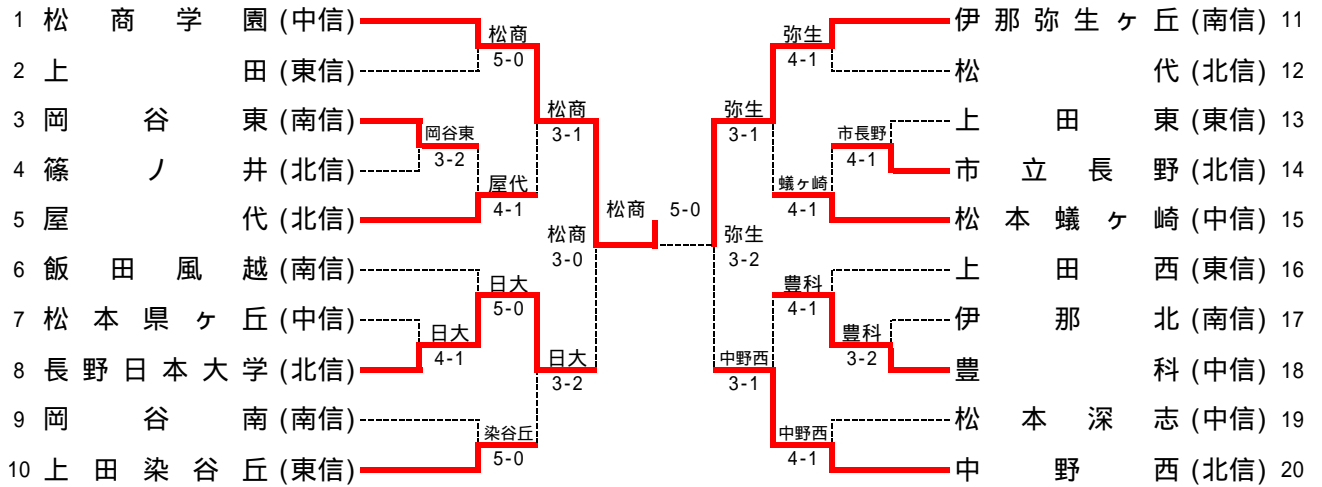

男子メインドロー

2010 長野県新人 結果

第2代表決定トーナメント

女子メインドロー

第2代表決定トーナメント

平成22年度 長野県高等学校新人体育大会テニス競技大会 兼 第33回全国選抜高校テニス大会長野県大会

男子結果詳細

メインドロー