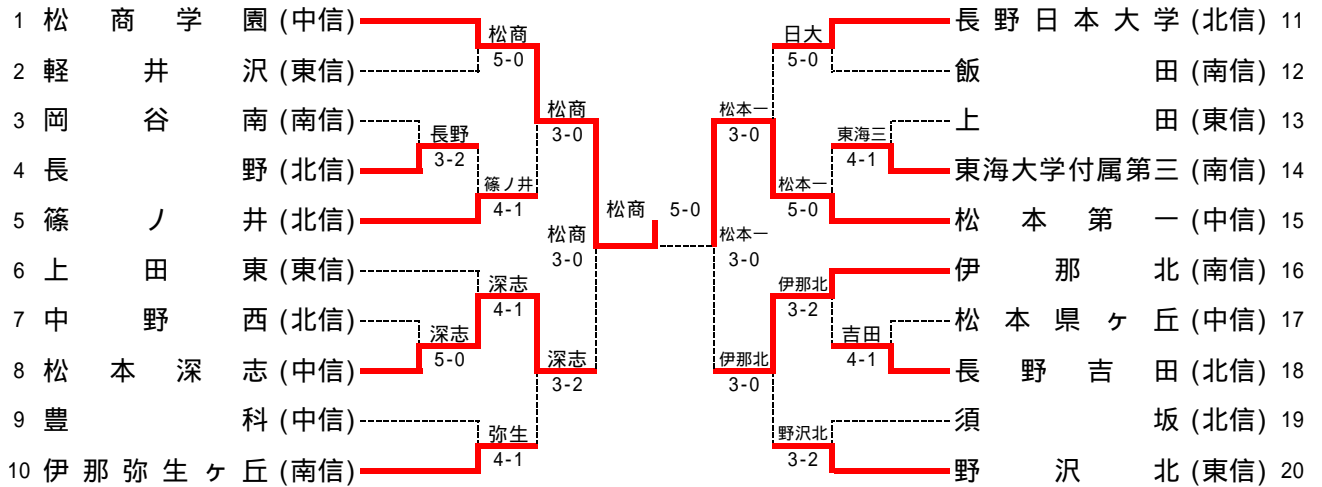

男子メインドロー

2010 長野県新人 結果

第2代表決定トーナメント

女子メインドロー

第2代表決定トーナメント

平成22年度 長野県高等学校新人体育大会テニス競技大会 兼 第33回全国選抜高校テニス大会長野県大会

男子結果詳細

メインドロー