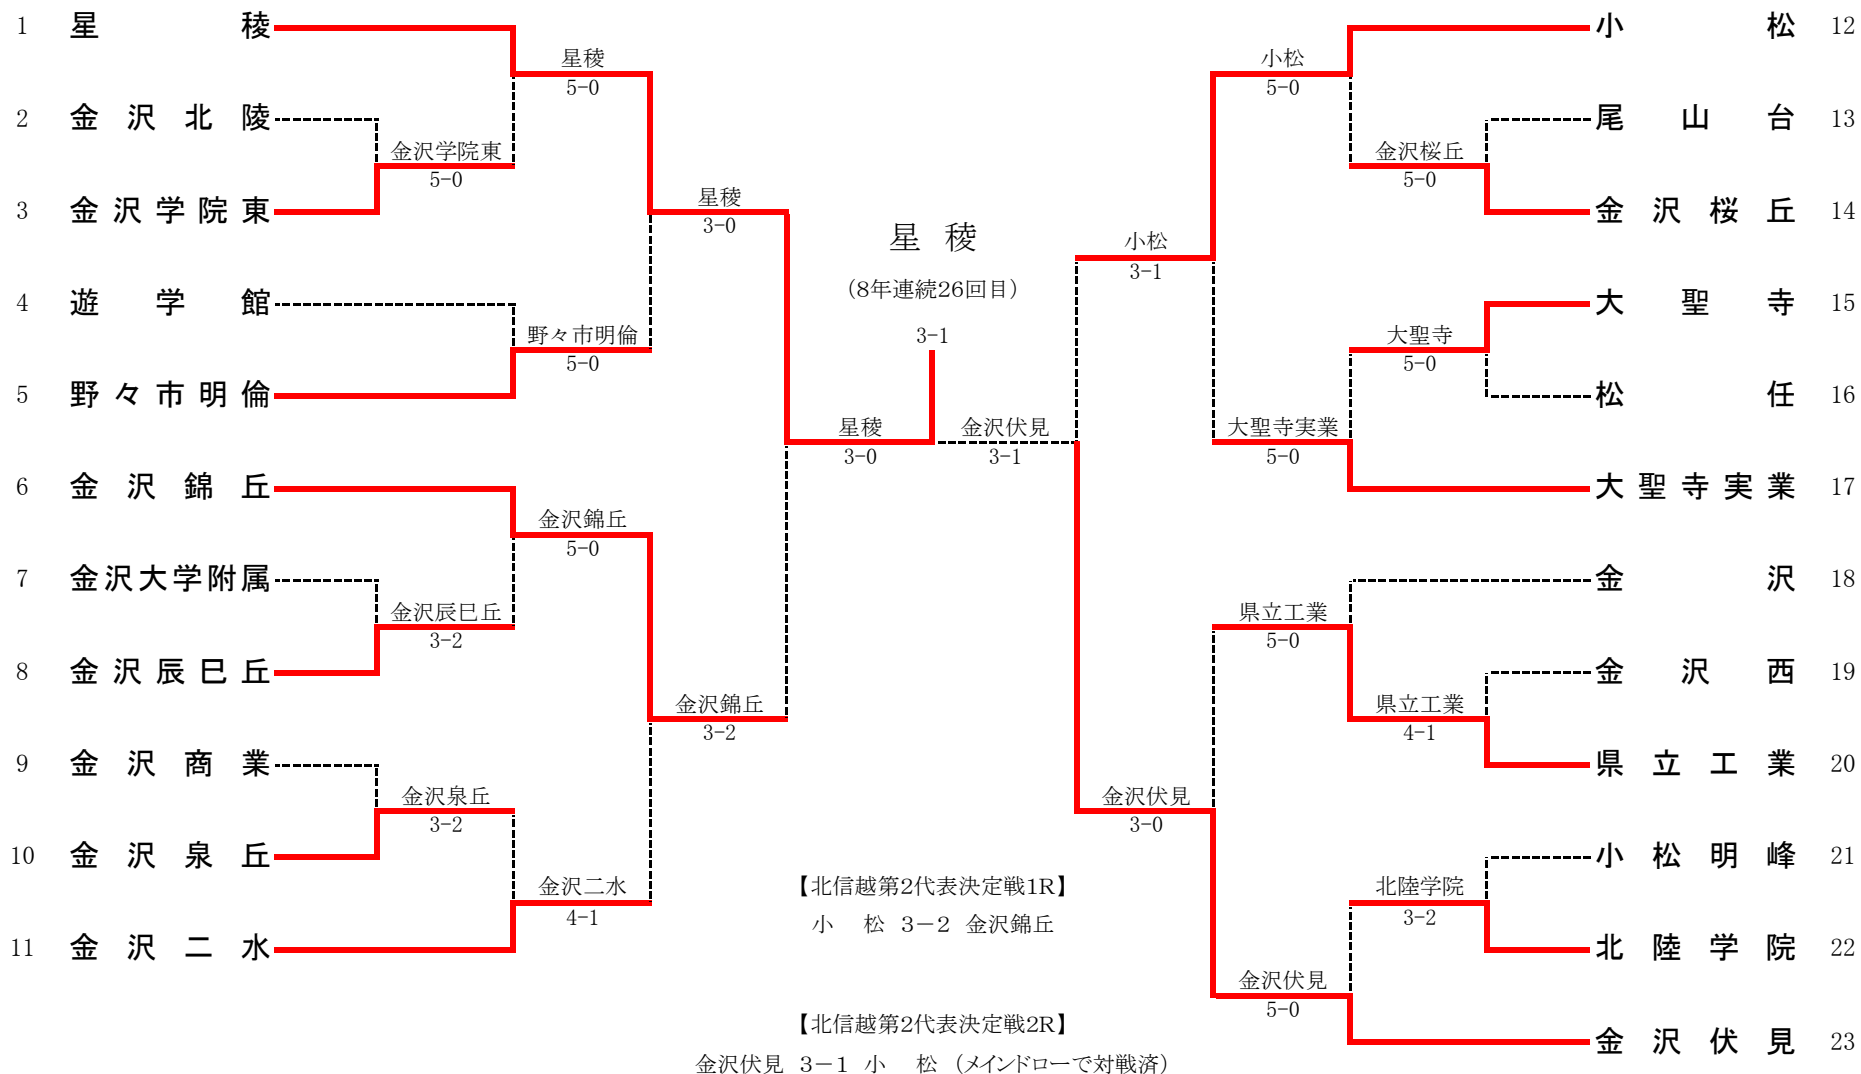

男子ダブルス (2)

103. 田中 1・松下 1(泉 丘)	62	63	154. 河道 1・池高 1(金 沢)		
104. 北川 1・東 1(県立工)		62	155. 宮森 1・平井 1(鶴 来)		
105. 山本 1・中村 1(鶴 来)	63	60	156. 今井 1・居軒 1(北陸学)		
106. 安藤 1・澤本 1(星 稜)	63		157. 笹川 2・新谷 2(桜 丘)		
107. 松本 2・高間 2(大聖寺)			158. 大江 1・久保 1(二 水)		
108. 石川 1・宮本 1(明 倫)	61		159. 高島 2・水口 2(伏 見)		
109. 山上 1・浅地 1(金 沢)	62	60	160. 西田 1・宇野 1(大聖寺)		
110. 酒井 2・脇田 2(向 陽)	62		161. 水高 1・高橋 2(小松工)		
111. 坂口 2・小浦 2(石高専)			162. 早川 2・津田 2(北 陵)		
112. 二上 2・杉 2(二 水)			163. 山上 2・古伴 2(明 峰)		
113. 松川 1・阿部 1(小 松)	63	63	164. 吉田 2・富岡 2(錦 丘)		
114. 森下 2・奥野 2(遊学館)			165. 北出 2・中川 1(星 稜)		
115. 本浜 2・島野 2(錦 丘)	62	62	166. 中立 2・二宮 2(泉 丘)		
116. 福島 2・森 2(二 水)	75	64	167. 岩木 1・南出 1(金大附)		
117. 高 2・松田 2(明 峰)			168. 津田 2・山田 2(二 水)		
118. 藤澤 2・一ノ瀬 2(星 稜)	60	60	169. 西 1・板橋 1(星 稜)		
119. 道端 2・松本 2(小松工)	62		170. 織田 1・北岡 1(金沢商)		
120. 乙村 1・斉田 1(金沢商)			171. 出戸 2・衛藤 2(県立工)		
121. 中嶋 2・中嶋 2(桜 丘)	60		172. 平松 1・東原 2(泉 丘)		
122. 榊原 2・北市 2(小 松)	64	63	173. 大和 1・小林 1(遊学館)		
123. 村上 2・荒江 2(金沢西)			174. 本田 2・岡山 2(小 松)		
124. 石林 1・平山 1(金大附)	63		175. 長原 2・水野 2(金沢西)		
125. 瀬戸 2・林 2(伏 見)	61	63	176. 田中 2・小林 1(学院東)		
126. 高山 2・西田 2(泉 丘)			177. 高田 2・奈良 2(泉 丘)		
127. 安宅 1・下村 2(北陸学)	64		178. 泉 2・五十嵐 2(明 倫)		
			179. 吉田 1・中出 2(石高専)		
128. 中川 2・野村 2(金大附)	75	64	63	64	180. 中村 2・八田 2(泉 丘)
129. 林 2・金井 2(遊学館)					181. 田中 2・野地 2(大 実)
130. 須藤 2・上出 2(大 実)	63	62			182. 奥納 2・林 2(明 倫)
131. 近岡 1・村上 1(泉 丘)	76(3)				183. 松本 1・中林 1(小松工)
132. 宮川 1・中谷 1(大聖寺)					184. 細川 1・小山 1(伏 見)
133. 柳瀬 2・中村 2(県立工)	64				185. 毛利 1・永野 1(金沢西)
134. 藤田 2・加藤 1(金高専)	61	64			186. 徳間 2・丸本 1(星 稜)
135. 酒谷 2・西市 2(北 陵)	60				187. 倉渕 2・磯貝 2(遊学館)
136. 多加 2・藤島 2(金市工)					188. 谷重 1・西田 1(金大附)
137. 松 2・堂谷 2(辰巳丘)	63				189. 高木 2・小林 2(二 水)
138. 米 1・北 1(金 沢)	62	63			190. 吉川 1・橋本 1(松 任)
139. 森 2・柚木 2(金沢西)					191. 梶 1・向田 2(向 陽)
140. 北野 2・中村 2(二 水)	64				192. 東 2・岡 2(辰巳丘)
141. 西窪 2・山城 2(泉 丘)	64	62			193. 山峰 2・北森 2(大聖寺)
142. 中越 2・北村 2(二 水)					194. 小野 1・堅田 2(明 倫)
143. 宮田 1・北村 2(明 倫)	60	63			195. 米田 2・出村 1(尾山台)
144. 神井田 2・杉本 2(学院東)	75				196. 渡邊 2・喜多 2(県立工)
145. 岩田 1・法島 1(星 稜)					197. 隅田 2・吉見 2(石高専)
146. 杉本 2・中山 2(金沢西)	63				198. 井東 1・佐久間 1(二 水)
147. 南 1・永井 1(錦 丘)	63	60			199. 石畠 1・笹田 1(泉 丘)
148. 遠山 2・奥出 2(小 松)		75			200. 大矢 1・大宮 1(金市工)
149. 澤 2・橋本 1(明 峰)					201. 宮崎 2・水上 2(錦 丘)
150. 茶野木 1・内村 1(松 任)	63				202. 西田 1・山田 1(桜 丘)
151. 越智 1・中村 1(金 沢)	61	60			203. 橋本 2・坂下 2(小 松)
152. 西方 2・宮崎 2(桜 丘)					204. 高島 1・宮永 2(金 沢)
153. 木下 1・池原 1(伏 見)	60				

平成22年度（第31回） 石川県高等学校テニス新人大会

女子団体