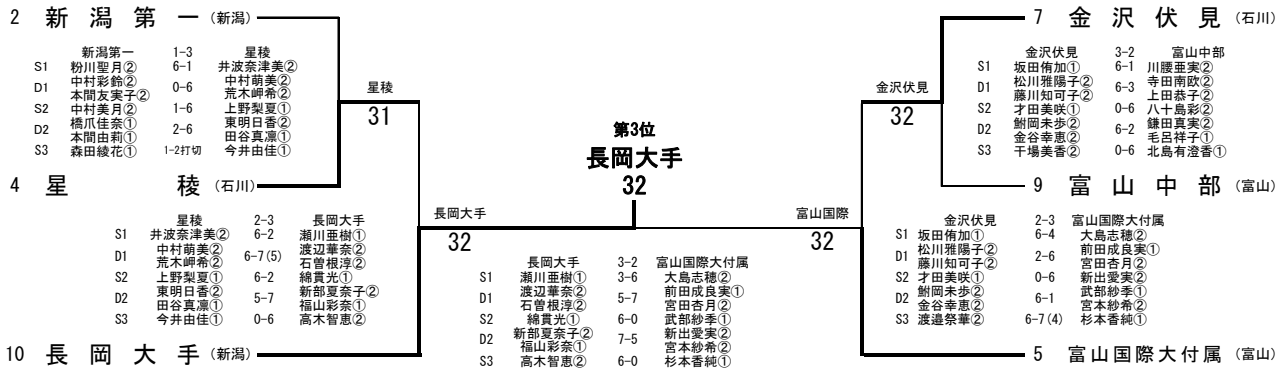

順位戦 (3～4位決定戦)