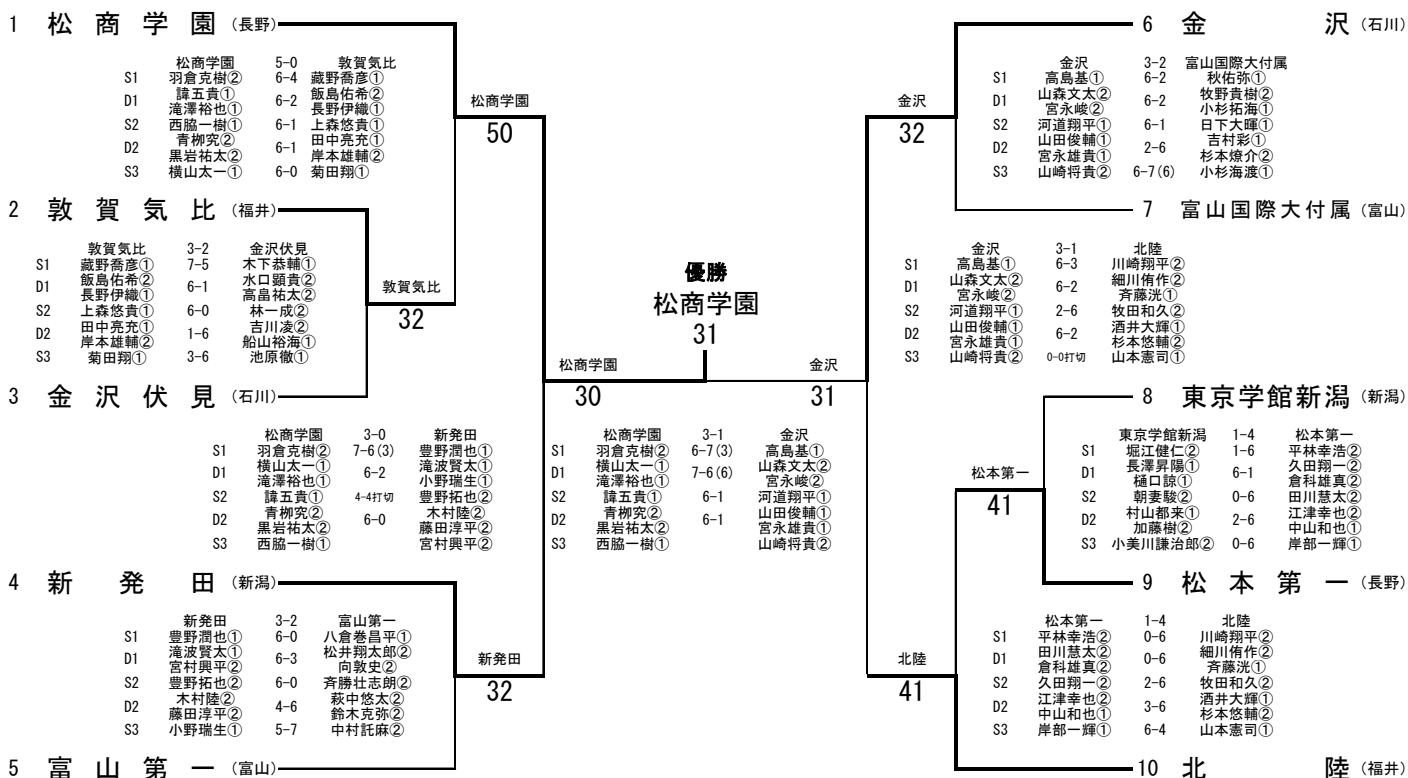

# 第33回全国選抜高校テニス大会北信越大会

平成22年10月8日～10月10日  
大原運動公園テニスコート

## 男子団体

## 順位戦 (3～4位決定戦)