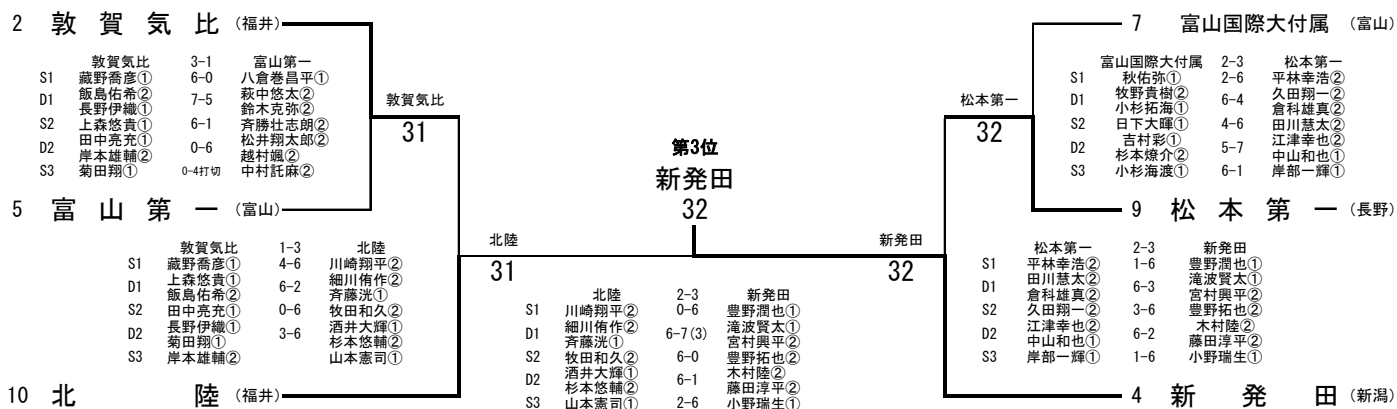

# 第33回全国選抜高校テニス大会北信越大会

平成22年10月8日～10月10日  
大原運動公園テニスコート

## 男子団体

## 順位戦 (3～4位決定戦)