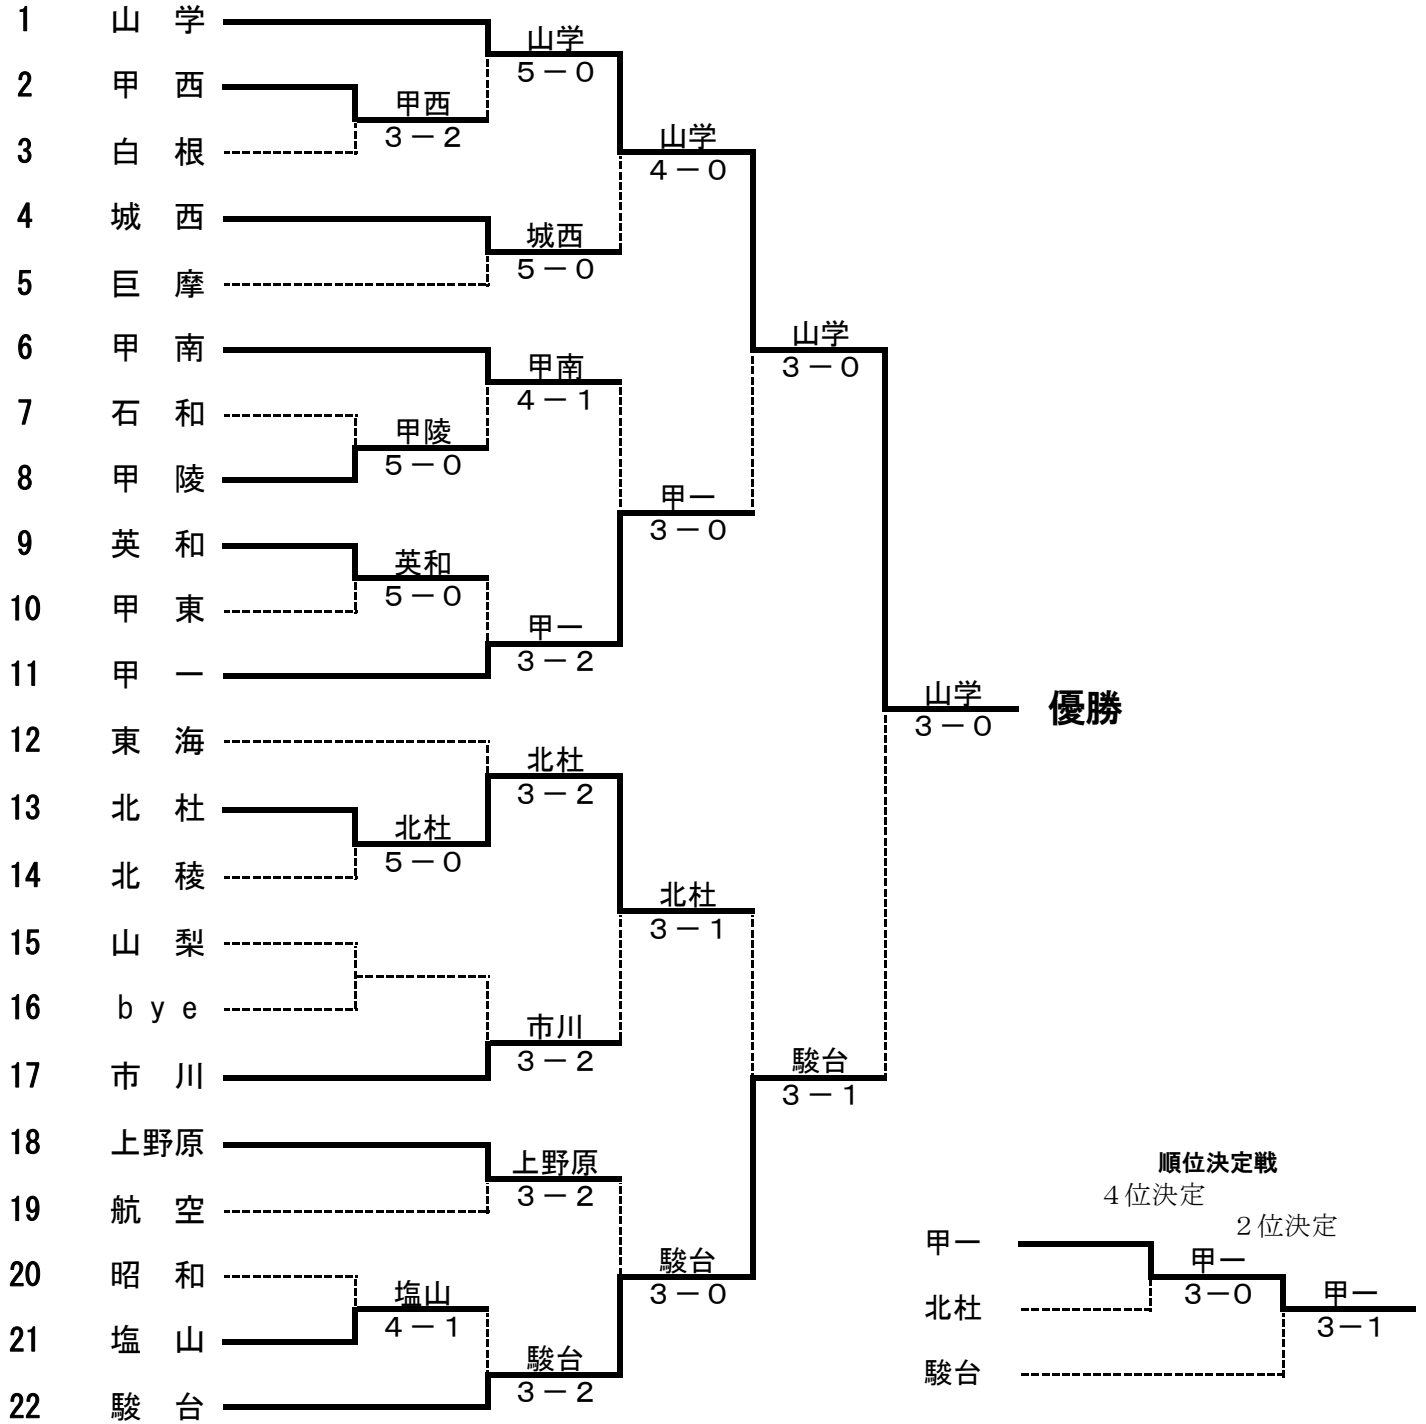

平成22年度

山梨県高等学校新人体育大会テニス大会

日程 10/23・24

会場 山梨大学テニスコート

女子団体

山梨学院・甲府第一は全国選抜高校テニス大会関東地区大会へ