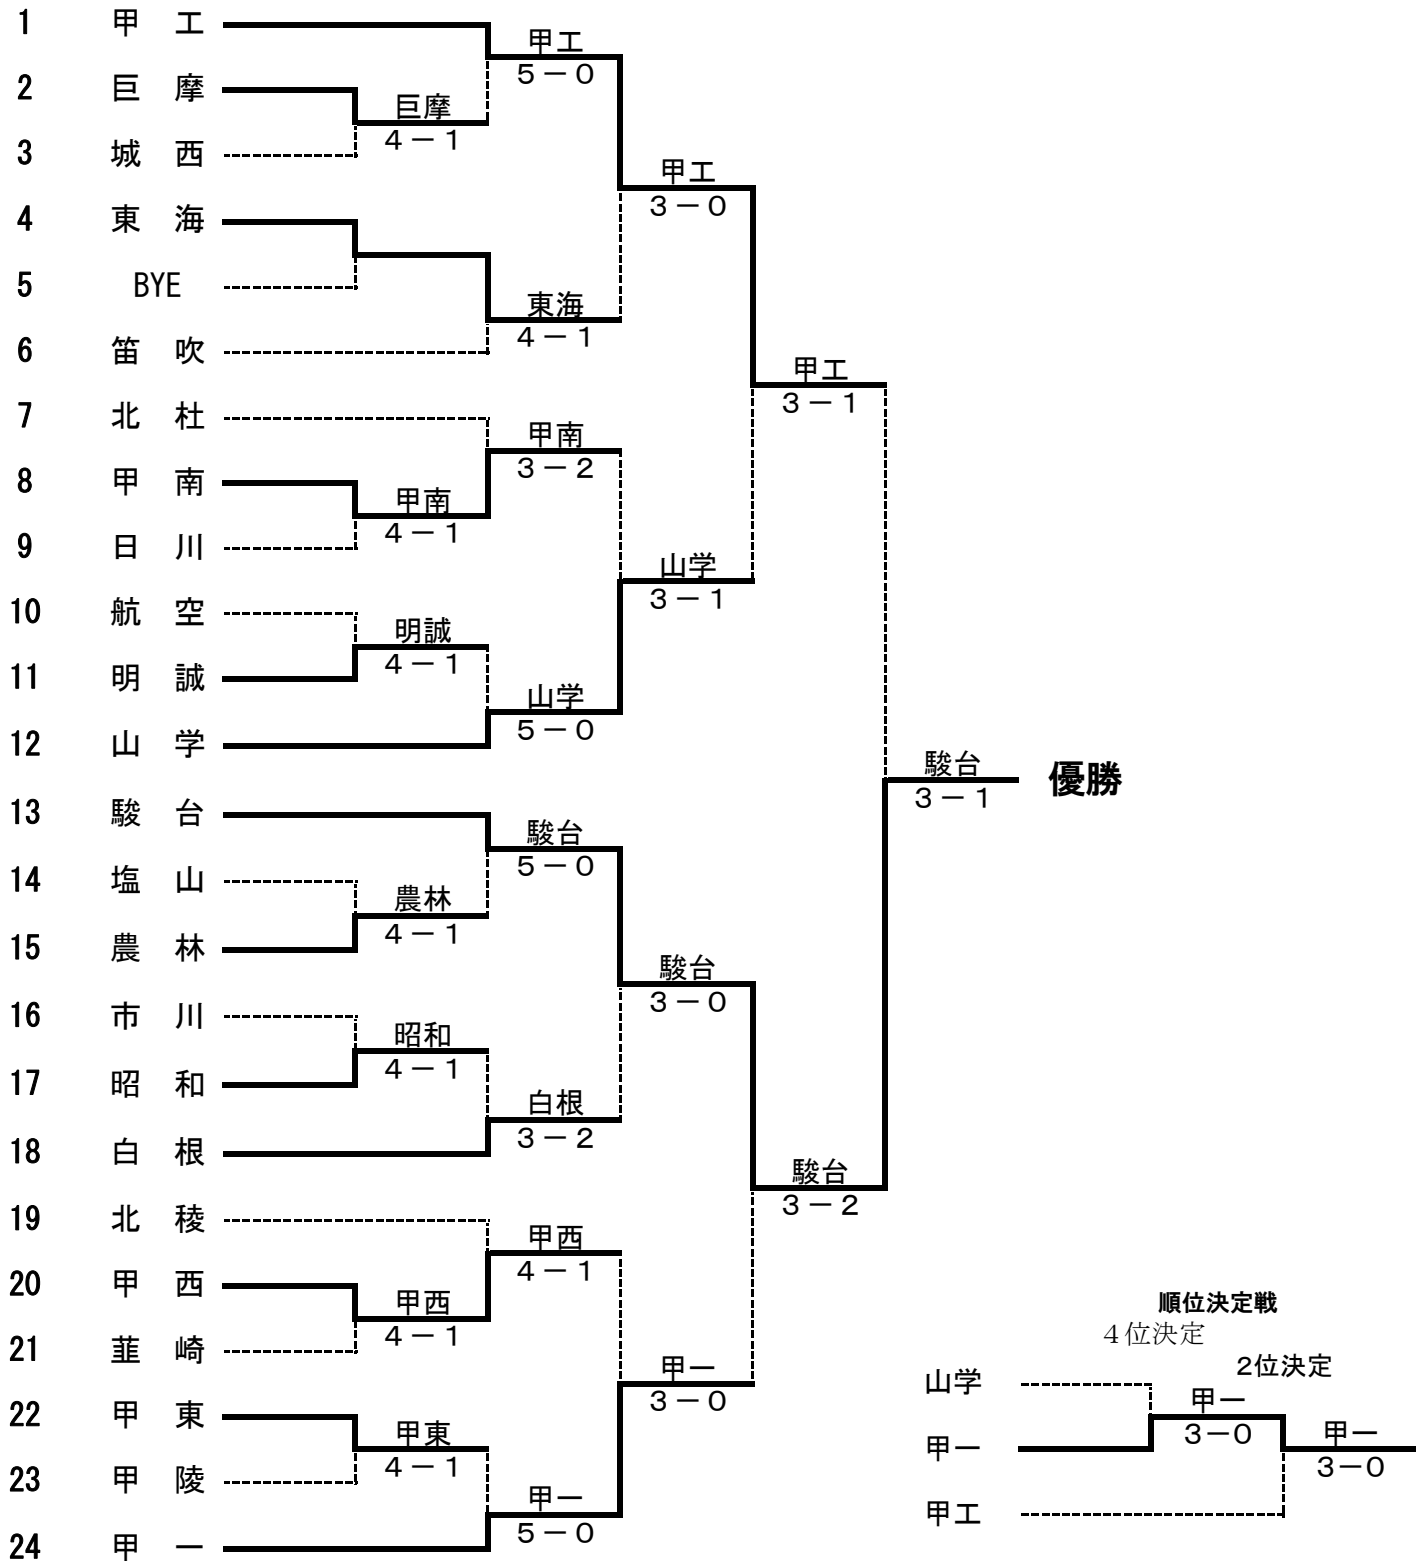

男子団体

駿台甲府、甲府第一は全国選抜高校テニス大会関東地区大会へ