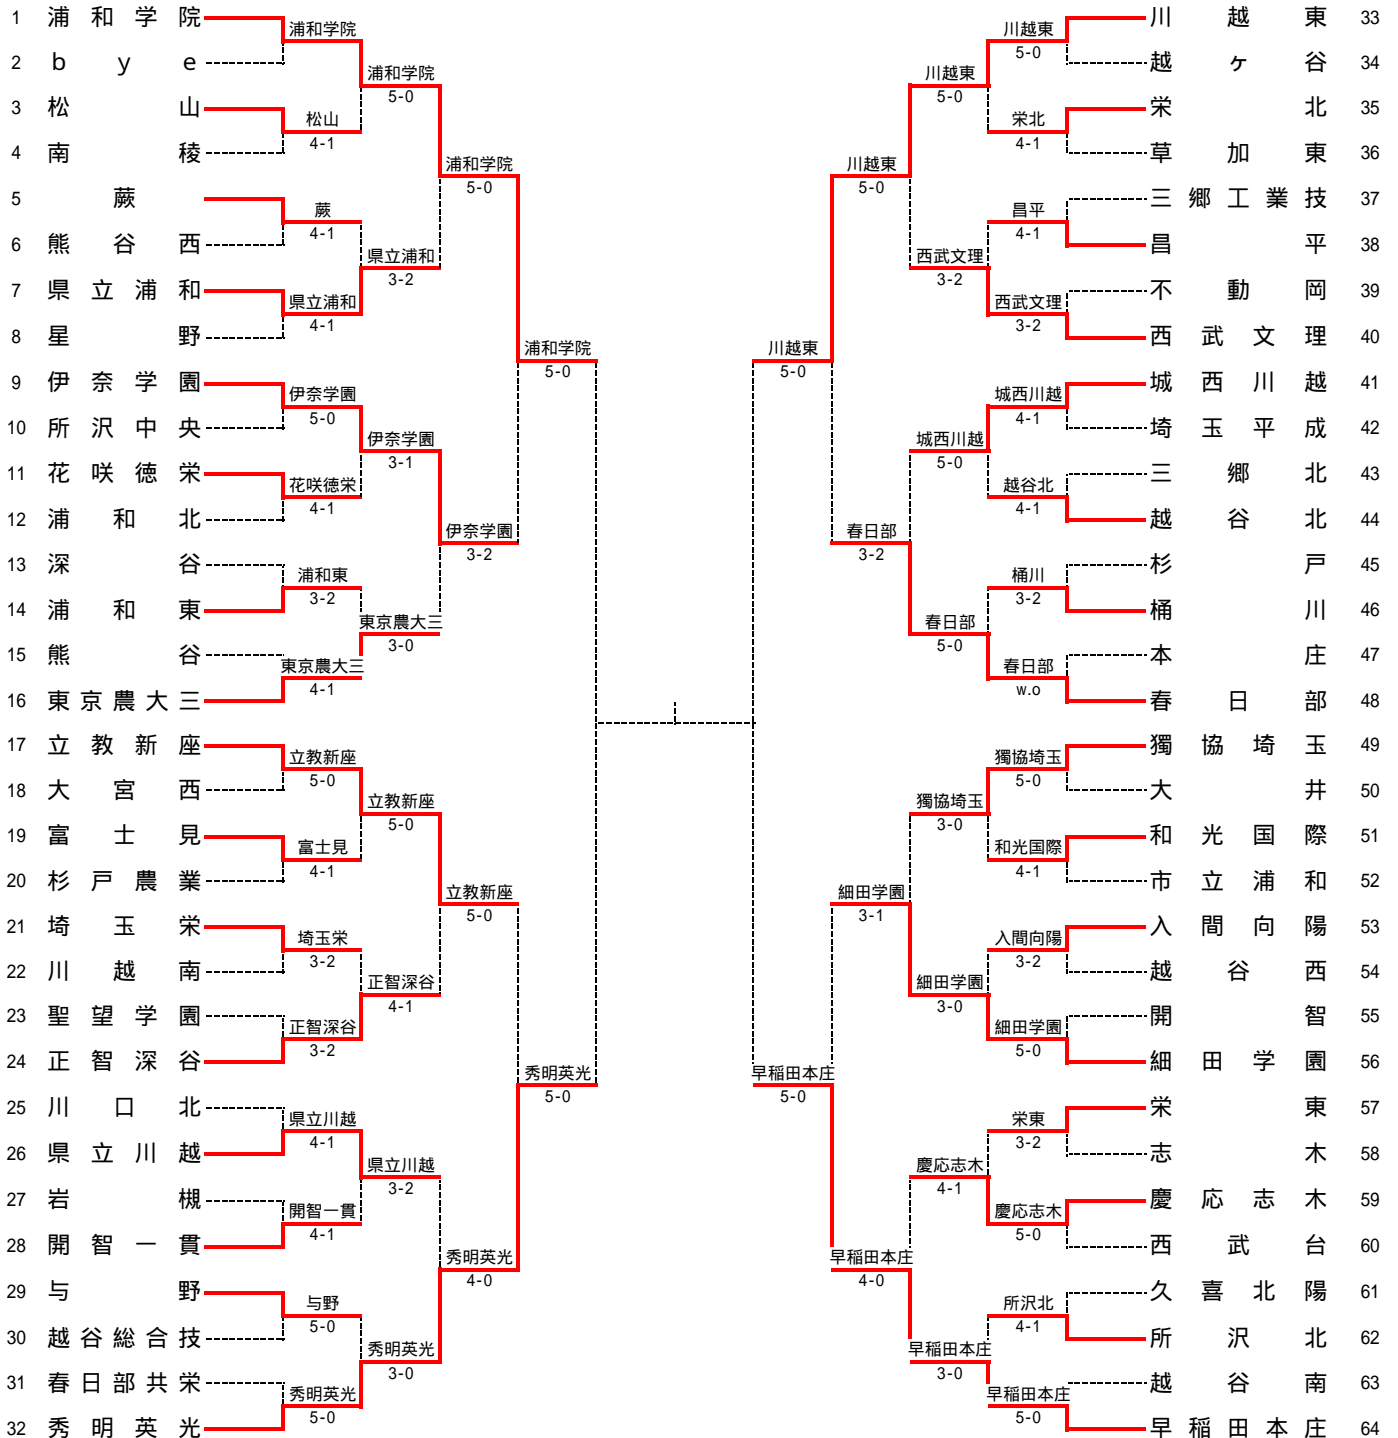

平成22年度 埼玉県高校テニス 新人大会 (男子団体)

- シード順位
- | | | | | | |
|---------|----------|---------|----------|----------|--------|
| 1. 浦和学院 | 2. 早稲田本庄 | 3. 川越東 | 4. 秀明英光 | 5. 立教新座 | 6. 春日部 |
| 7. 獨協埼玉 | 8. 東京農大三 | 9. 伊奈学園 | 10. 細田学園 | 11. 城西川越 | |

男子 準々決勝

種目	浦和学院	5 - 0	伊奈学園
S1	尾形 勇輔	6 - 1	鈴木 勇太
D1	前島 克哉	6 - 0	芦谷 広太
	栗鶴 翔也		白井 滉大
S2	齋藤 拓也	6 - 0	相神 隼平
D2	大熊 啓輔	6 - 3	小山 光立
	櫻村 翼		小林 雄大
S3	弘岡 駿治	6 - 0	神田 亮

種目	秀明英光	5 - 0	立教新座
S1	天野 雄太	6 - 2	鈴木 理大
D1	長岡 大地	7 - 5	牧 久瑠実
	大塚 陽平		桃井 洋太郎
S2	立花 光	6 - 4	平林 直樹
D2	清水 健太	6 - 4	小池 瑠
	五ノ井 慶太		服部 光
S3	鳴海 碧理	6 - 0	本庄 弘樹