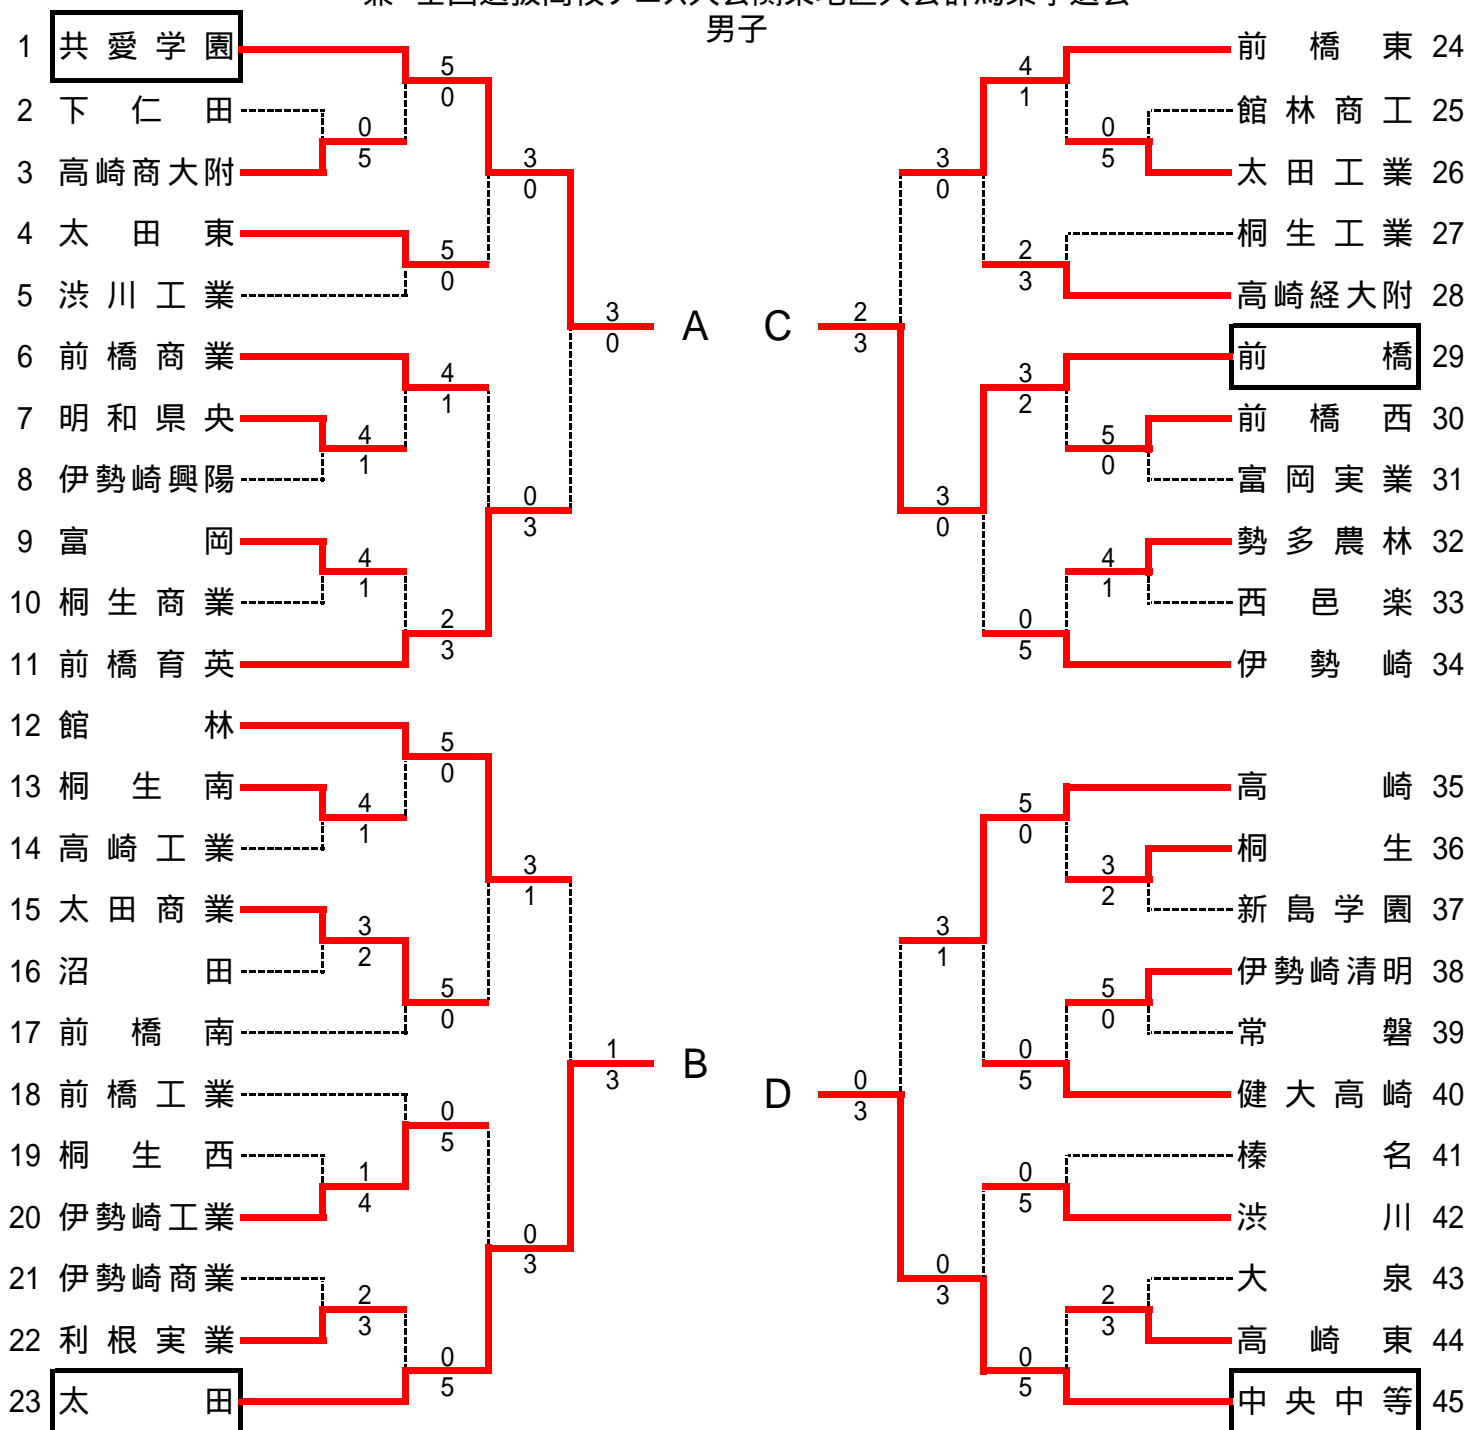

平成22年度 群馬県高等学校新人テニス大会(団体戦)
兼 全国選抜高校テニス大会関東地区大会群馬県予選会
男子

決勝リーグ

	中央中等	前橋	共愛学園	太田	勝敗	順位
中央中等	-	- 2	2 -	2 -	1勝2敗	3位
前橋	2 -	-	1 -	2 -	3敗	4位
共愛学園	- 2	- 1	-	- 1	3勝	優勝
太田	- 2	- 2	1 -	-	2勝1敗	2位

共愛は、2年連続2回目の優勝。 共愛・太田の2校が関東選抜高校テニス大会に出場。

平成22年度 群馬県高等学校新人テニス大会(団体戦)
兼 全国選抜高校テニス大会関東地区大会群馬県予選会
女子

決勝リーグ

	前橋女子	太田女子	共愛学園	前橋育英	勝敗	順位
前橋女子	-	- 1	2 -	- 1	2勝1敗	2位
太田女子	1 -	-	0 -	- 1	1勝2敗	3位
共愛学園	- 2	- 0	-	- 0	3勝	優勝
前橋育英	1 -	1 -	0 -	-	3敗	4位

共愛は3年連続3回目の優勝。共愛・前女の2校が関東選抜高校テニス大会に出場