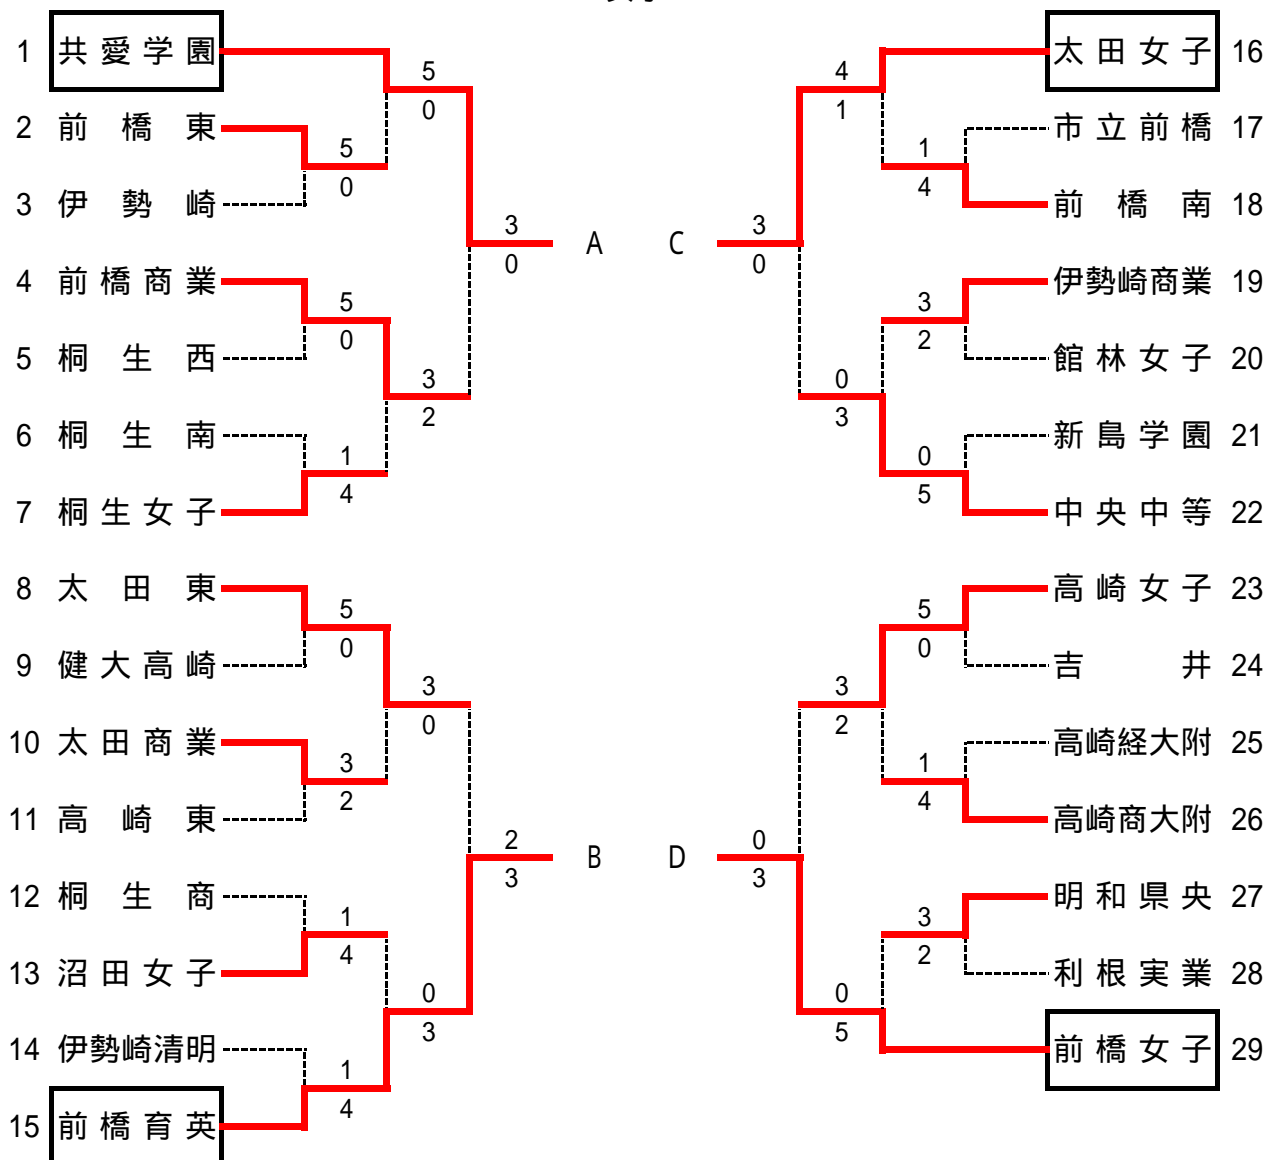

平成22年度 群馬県高等学校新人テニス大会(団体戦)
兼 全国選抜高校テニス大会関東地区大会群馬県予選会
女子

決勝リーグ

	前橋女子	太田女子	共愛学園	前橋育英	勝敗	順位
前橋女子	-	- 1	2 -	- 1	2勝1敗	2位
太田女子	1 -	-	0 -	- 1	1勝2敗	3位
共愛学園	- 2	- 0	-	- 0	3勝	優勝
前橋育英	1 -	1 -	0 -	-	3敗	4位

共愛は3年連続3回目の優勝。共愛・前女の2校が関東選抜高校テニス大会に出場