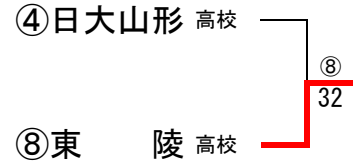

【男子決勝トーナメント】

【3・4位順位戦】

準々決勝	① 岩手高校	③ - 2	② 弘前工業高校	⑤ 福島東高校	③ - 1	⑥ 山形東高校
	S1 伊藤大輝②	4 - ⑥	S1 阿保啓太②	S1 原田駿①	⑥ - 3	S1 小林智貴②
	D1 畠山彬② 三平奨②	⑥ - 3	D1 福田直哉② 木村大地②	D1 桑島貴嗣② 荒川皓哉②	5 - ⑦	D1 久松拓史② 齋藤慶太郎②
	S2 吉田皓①	⑥ - 3	S2 田中誠聖②	S2 梅宮和真①	⑥ - 3	S2 菅野悠耶①
	D2 田口豪司② 佐藤瑞樹①	1 - ⑥	D2 福士貴大② 村元優太②	D2 野地大介② 野地絃太②	⑦ - 5	D2 伊藤龍希② 伊藤裕貴②
S3 川村卓也②	⑥ - 1	S3 千葉裕正②	S3 宮川俊希②	0 切 5	S3 日野信一朗②	
準々決勝	③ 日大東北高校	2 - ③	④ 日大山形高校	⑦ 青森山田高校	1 - ③	⑧ 東陵高校
	S1 遠藤竜吉②	4 - ⑥	S1 豊田魁②	S1 田村雅輝②	⑥ - 4	S1 市村誠基①
	D1 遠藤健② 善方裕亮②	⑥ - 1	D1 平塚怜① 小野瀬佳大②	D1 倉内祐輔② 成田貴大①	4 - ⑥	D1 石沢勝也② 吉村亮太郎①
	S2 杉山輝②	5 - ⑦	S2 井上裕貴②	S2 三浦雅斗②	4 - ⑥	S2 細野桂佑①
	D2 峯岸裕太① 浅見基①	⑦ - 5	D2 安部桂史① 東海林夏季①	D2 田中将揮② 田中裕樹①	1 - ⑥	D2 小山裕也② 川村光生②
S3 野内涼①	2 - ⑥	S3 児玉大樹②	S3 福井裕樹②	0 切 4	S3 今野良紀②	
準決勝	① 岩手高校	③ - 1	④ 日大山形高校	⑤ 福島東高校	③ - 0	⑥ 東陵高校
	S1 伊藤大輝②	⑥ - 0	S1 豊田魁②	S1 原田駿①	⑥ - 2	S1 市村誠基①
	D1 畠山彬② 三平奨②	⑥ - 4	D1 平塚怜① 小野瀬佳大②	D1 桑島貴嗣② 荒川皓哉②	⑥ - 2	D1 石沢勝也② 吉村亮太郎①
	S2 吉田皓①	⑥ - 3	S2 井上裕貴②	S2 梅宮和真①	⑥ - 3	S2 細野桂佑①
	D2 田口豪司② 佐藤瑞樹①	1 - ⑥	D2 安部桂史① 東海林夏季①	D2 野地大介② 野地絃太②	0 切 2	D2 小山裕也② 川村光生②
S3 川村卓也②	2 切 2	S3 児玉大樹②	S3 宮川俊希②	-	S3 今野良紀②	
決勝	① 岩手高校	③ - 2	⑤ 福島東高校	④ 日大山形高校	2 - ③	⑥ 東陵高校
	S1 伊藤大輝②	⑥ - 2	S1 原田駿①	S1 豊田魁②	⑥ - 4	S1 市村誠基①
	D1 畠山彬② 三平奨②	4 - ⑥	D1 桑島貴嗣② 荒川皓哉②	D1 平塚怜① 小野瀬佳大②	⑥ - 4	D1 石沢勝也② 吉村亮太郎①
	S2 吉田皓①	⑥ - 1	S2 梅宮和真①	S2 井上裕貴②	1 - ⑥	S2 細野桂佑①
	D2 田口豪司② 佐藤瑞樹①	2 - ⑥	D2 野地大介② 野地絃太②	D2 安部桂史① 東海林夏季①	1 - ⑥	D2 小山裕也② 川村光生②
S3 川村卓也②	⑥ - 0	S3 宮川俊希②	S3 児玉大樹②	4 - ⑥	S3 今野良紀②