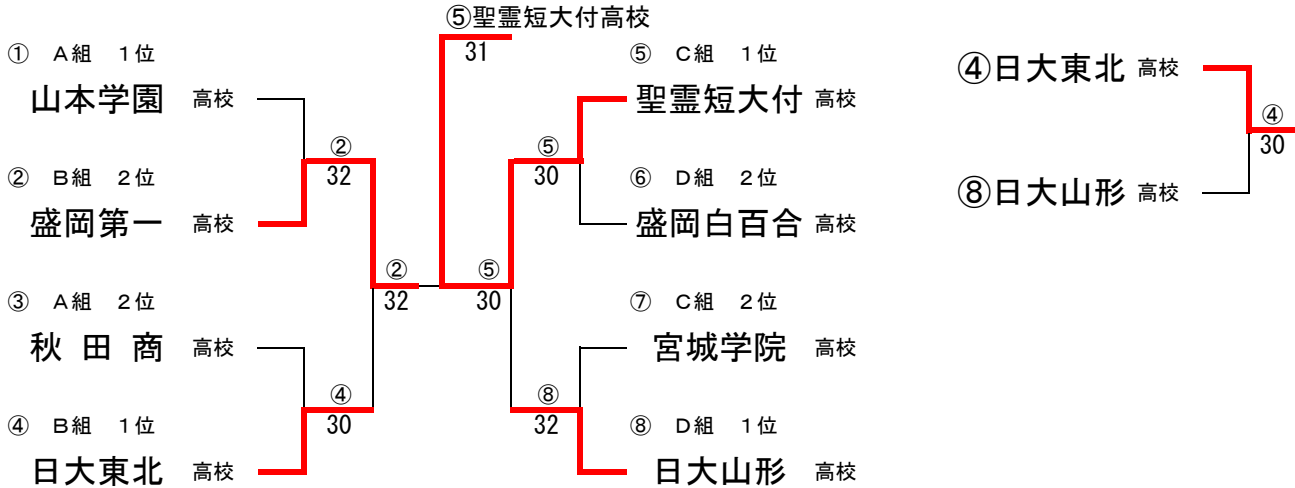

【女子決勝トーナメント】

【3・4位順位戦】

優勝

準々決勝	① 山本学園 高校	2 - ③	② 盛岡第一 高校	⑤ 聖霊短大付 高校	③ - 0	⑥ 盛岡白百合 高校
	S1 福井 愛①	2 - ⑥	S1 藤島 夏海①	S1 佐藤 万峰②	⑥ - 3	S1 女鹿 愛佳①
	D1 佐藤 花奈① 大山 朋子①	⑥ - 2	D1 岩井 奈緒① 佐々木 茜①	D1 桜庭 茜② 佐々木 梨保②	⑥ - 1	D1 川村 友理② 佐藤 彩花②
	S2 牧田 千咲①	0 - ⑥	S2 永田 亜海①	S2 堀井 なつみ②	⑥ - 0	S2 藤田 咲子①
	D2 栗野 友理香② 柏倉 菜②	⑥ - 4	D2 佐藤 いずみ① 安部 遥奈①	D2 齋藤 玲香② 坂谷 朱里①	2 切 0	D2 山崎 厚美② 石田 由樹奈①
S3 山田 優②	3 - ⑥	S3 高橋 里奈①	S3 鈴木 希望①	-	S3 遠藤 優里野①	
準々決勝	③ 秋田商 高校	0 - ③	④ 日大東北 高校	⑦ 宮城学院 高校	2 - ③	⑧ 日大山形 高校
	S1 二木 ひかり②	0 - ⑥	S1 八島 ちひろ②	S1 宮田 真帆①	2 - ⑥	S1 鬼嶋 紗友美①
	D1 工藤 礼奈① 鎌田 りこ②	3 - ⑥	D1 矢内 瑞紀① 穂積 利香②	D1 新井 裕美② 太田 風花①	⑥ - 1	D1 井上 未樹② 山川 莉歩②
	S2 桑原 いろは②	1 - ⑥	S2 濱村 圭希①	S2 堀江 麗①	0 - ⑥	S2 今野 智子②
	D2 高屋 美幸① 安田 明日美②	1 切 3	D2 新妻 歩実② 面川 捺望②	D2 藤澤 愛里沙① 田中 美帆①	⑥ - 0	D2 松本 侑里香① 今野 紗也香①
S3 田口 瑠香①	0 切 4	S3 佐久間 瑠子②	S3 早川 絢奈①	6 (6) - ⑦	S3 阿部 千晶①	
準決勝	② 盛岡第一 高校	③ - 2	④ 日大東北 高校	⑤ 聖霊短大付 高校	③ - 0	⑧ 日大山形 高校
	S1 藤島 夏海①	⑥ - 4	S1 八島 ちひろ②	S1 佐藤 万峰②	⑥ - 2	S1 井上 未樹②
	D1 岩井 奈緒① 佐々木 茜①	1 - ⑥	D1 矢内 瑞紀① 穂積 利香②	D1 桜庭 茜② 佐々木 梨保②	⑥ - 1	D1 鬼嶋 紗友美① 阿部 千晶①
	S2 永田 亜海①	⑥ - 0	S2 濱村 圭希①	S2 堀井 なつみ②	⑥ - 0	S2 山川 莉歩②
	D2 佐藤 いずみ① 安部 遥奈①	0 - ⑥	D2 新妻 歩実② 面川 捺望②	D2 齋藤 玲香② 坂谷 朱里①	0 切 1	D2 今野 智子② 松本 侑里香①
S3 高橋 里奈①	⑥ - 4	S3 佐久間 瑠子②	S3 鈴木 希望①	-	S3 今野 紗也香①	
決勝	② 盛岡第一 高校	1 - ③	⑤ 聖霊短大付 高校	④ 日大東北 高校	③ - 0	⑧ 日大山形 高校
	S1 藤島 夏海①	6 (3) - ⑦	S1 佐藤 万峰②	S1 八島 ちひろ②	⑥ - 1	S1 鬼嶋 紗友美①
	D1 永田 亜海① 高橋 里奈①	⑦ - 5	D1 桜庭 茜② 佐々木 梨保②	D1 矢内 瑞紀① 穂積 利香②	⑥ - 0	D1 井上 未樹② 山川 莉歩②
	S2 岩井 奈緒①	0 - ⑥	S2 堀井 なつみ②	S2 濱村 圭希①	⑦ - 5	S2 今野 智子②
	D2 佐藤 いずみ① 佐々木 茜①	4 - ⑥	D2 齋藤 玲香② 坂谷 朱里①	D2 新妻 歩実② 面川 捺望②	4 切 1	D2 松本 侑里香① 今野 紗也香①
S3 安部 遥奈①	4 切 1	S3 鈴木 希望①	S3 佐久間 瑠子②	4 切 1	S3 阿部 千晶①