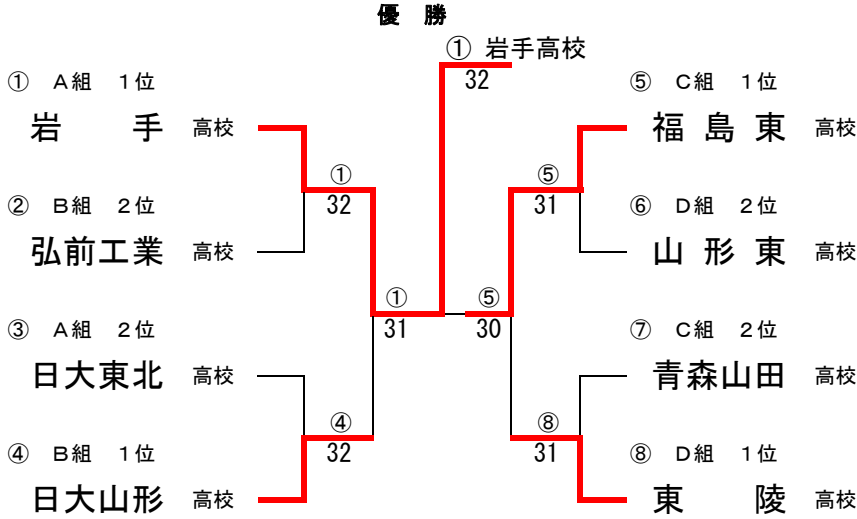

【男子決勝トーナメント】

【3・4位順位戦】

準々決勝	① 岩手高校	③ - 2	② 弘前工業高校	⑤ 福島東高校	③ - 1	⑥ 山形東高校
	S1 伊藤大輝②	4 - ⑥	S1 阿保啓太②	S1 原田駿①	⑥ - 3	S1 小林智貴②
	D1 畠山彬② 三平奨②	⑥ - 3	D1 福田直哉② 木村大地②	D1 桑島貴嗣② 荒川皓哉②	5 - ⑦	D1 久松拓史② 齋藤慶太郎②
	S2 吉田皓①	⑥ - 3	S2 田中誠聖②	S2 梅宮和真①	⑥ - 3	S2 菅野悠耶①
	D2 田口豪司② 佐藤瑞樹①	1 - ⑥	D2 福士貴大② 村元優太②	D2 野地大介② 野地絃太②	⑦ - 5	D2 伊藤龍希② 伊藤裕貴②
S3 川村卓也②	⑥ - 1	S3 千葉裕正②	S3 宮川俊希②	0 切 5	S3 日野信一朗②	
準々決勝	③ 日大東北高校	2 - ③	④ 日大山形高校	⑦ 青森山田高校	1 - ③	⑧ 東陵高校
	S1 遠藤竜吉②	4 - ⑥	S1 豊田魁②	S1 田村雅輝②	⑥ - 4	S1 市村誠基①
	D1 遠藤健② 善方裕亮②	⑥ - 1	D1 平塚怜① 小野瀬佳大②	D1 倉内祐輔② 成田貴大①	4 - ⑥	D1 石沢勝也② 吉村亮太郎①
	S2 杉山輝②	5 - ⑦	S2 井上裕貴②	S2 三浦雅斗②	4 - ⑥	S2 細野桂佑①
	D2 峯岸裕太① 浅見基①	⑦ - 5	D2 安部桂史① 東海林夏季①	D2 田中将揮② 田中裕樹①	1 - ⑥	D2 小山裕也② 川村光生②
S3 野内涼①	2 - ⑥	S3 児玉大樹②	S3 福井裕樹②	0 切 4	S3 今野良紀②	
準決勝	① 岩手高校	③ - 1	④ 日大山形高校	⑤ 福島東高校	③ - 0	⑥ 東陵高校
	S1 伊藤大輝②	⑥ - 0	S1 豊田魁②	S1 原田駿①	⑥ - 2	S1 市村誠基①
	D1 畠山彬② 三平奨②	⑥ - 4	D1 平塚怜① 小野瀬佳大②	D1 桑島貴嗣② 荒川皓哉②	⑥ - 2	D1 石沢勝也② 吉村亮太郎①
	S2 吉田皓①	⑥ - 3	S2 井上裕貴②	S2 梅宮和真①	⑥ - 3	S2 細野桂佑①
	D2 田口豪司② 佐藤瑞樹①	1 - ⑥	D2 安部桂史① 東海林夏季①	D2 野地大介② 野地絃太②	0 切 2	D2 小山裕也② 川村光生②
S3 川村卓也②	2 切 2	S3 児玉大樹②	S3 宮川俊希②	-	S3 今野良紀②	
決勝	① 岩手高校	③ - 2	⑤ 福島東高校	④ 日大山形高校	2 - ③	⑥ 東陵高校
	S1 伊藤大輝②	⑥ - 2	S1 原田駿①	S1 豊田魁②	⑥ - 4	S1 市村誠基①
	D1 畠山彬② 三平奨②	4 - ⑥	D1 桑島貴嗣② 荒川皓哉②	D1 平塚怜① 小野瀬佳大②	⑥ - 4	D1 石沢勝也② 吉村亮太郎①
	S2 吉田皓①	⑥ - 1	S2 梅宮和真①	S2 井上裕貴②	1 - ⑥	S2 細野桂佑①
	D2 田口豪司② 佐藤瑞樹①	2 - ⑥	D2 野地大介② 野地絃太②	D2 安部桂史① 東海林夏季①	1 - ⑥	D2 小山裕也② 川村光生②
S3 川村卓也②	⑥ - 0	S3 宮川俊希②	S3 児玉大樹②	4 - ⑥	S3 今野良紀②