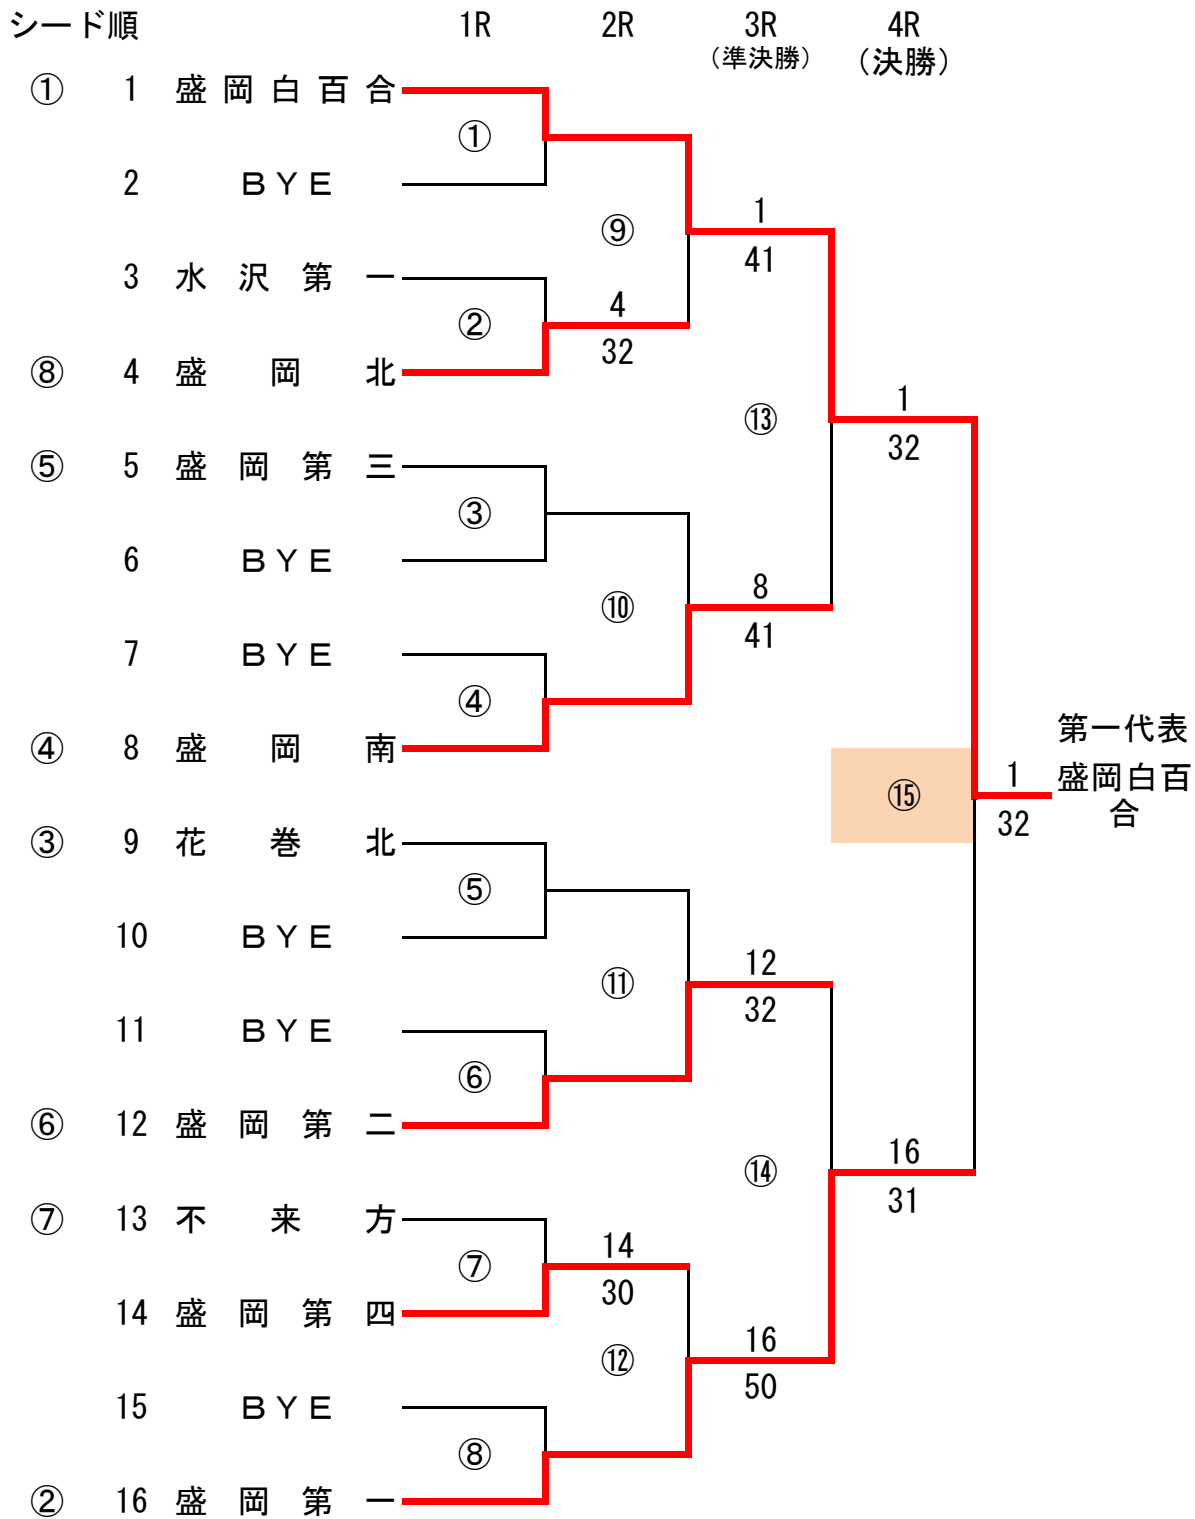

女子団体選手名簿

順位	学校名	盛岡第一高校 20	盛岡第二高校 6	盛岡第三高校 4	盛岡第四高校 3
	監督名	藤島 努	小野 隆	石村 隆彦	秋篠 裕子
1	*主将	* 藤島 夏海① S 7	柳生 佳乃② S 1	* 藤代 春菜① S 3	* 大澤 暢代② 1
2		永田 亜海① S 5	近江 秋乃② S 1	平中 千夏①	太田代 奈美② S
3	選手名	高橋 里奈① S 3	* 金澤 友希② S	佐々木 陽菜①	佐々木 春花① S
4		岩井 奈緒① S	佐々木 美穂② S	西尾 遥菜①	小坂 理緒②
5	学 年	佐藤 いずみ① S	有住 愛②		阿部 みゆき②
6		安部 遥奈①	坪池 穂香②		餅 しほり②
7	S 出場	佐々木 茜①	工藤 希咲②		長沼 咲②
8		藤原 夏美①	柴崎 春香①		佐藤 和恵①
9	S P		伊藤 結①		菊池 由乃①
順位	学校名	盛岡北高校 4	盛岡南高校 7	不来方高校 0	盛岡白百合学園 25
	監督名	村上 治昭	樋沢 豊	小原 晃	小野寺 俊博
1	*主将	* 中條 奈菜花② S 1	中田 春菜① S 1	* 相馬 れい②	女鹿 愛佳① S 10
2		藤村 智紘② S	藤原 奈津希② 1	大和田 愛①	川村 友理② S 5
3	選手名	宮田 友利恵① S	* 工藤 明日香② S	帷子 瑠夏①	* 佐藤 彩花② S 3
4		畠山 千穂②	坂本 華穂② S	岩泉 えみ①	山崎 厚美② S 3
5	学 年	田村 麻里子②	内澤 加奈子② S		石田 由樹奈①
6		石田 弥那②	須藤 ちえ美① S		藤田 咲子①
7	S 出場	梅津 葵①	工藤 知佳①		遠藤 優里野①
8		遠藤 まい②	勝政 綾乃①		泉田 まりや①
9	S P	吉田 花香②	高橋 明香里①		
順位	学校名	花巻北高校 8	水沢第一高校 2		
	監督名	安藤 智彩保	三品 淳子		
1	*主将	佐々木 友里恵② S 1	村上 未来② S		
2		* 伊藤 利菜子② S 1	阿部 紫陽花② S		
3	選手名	八重樫 和泉② S	* 及川 舞美②		
4		高橋 陽② S	後藤 雅②		
5	学 年	梅野 里美② S	三浦 恵里花②		
6		佐藤 美咲② S	高橋 千裕①		
7	S 出場	小森田 真奈②	千葉 晶①		
8		小原 滯②			
9	S P				
順位	学校名				
	監督名				
1	*主将				
2					
3	選手名				
4					
5	学 年				
6					
7	S 出場				
8					
9	S P				

女子団体 メインドロー