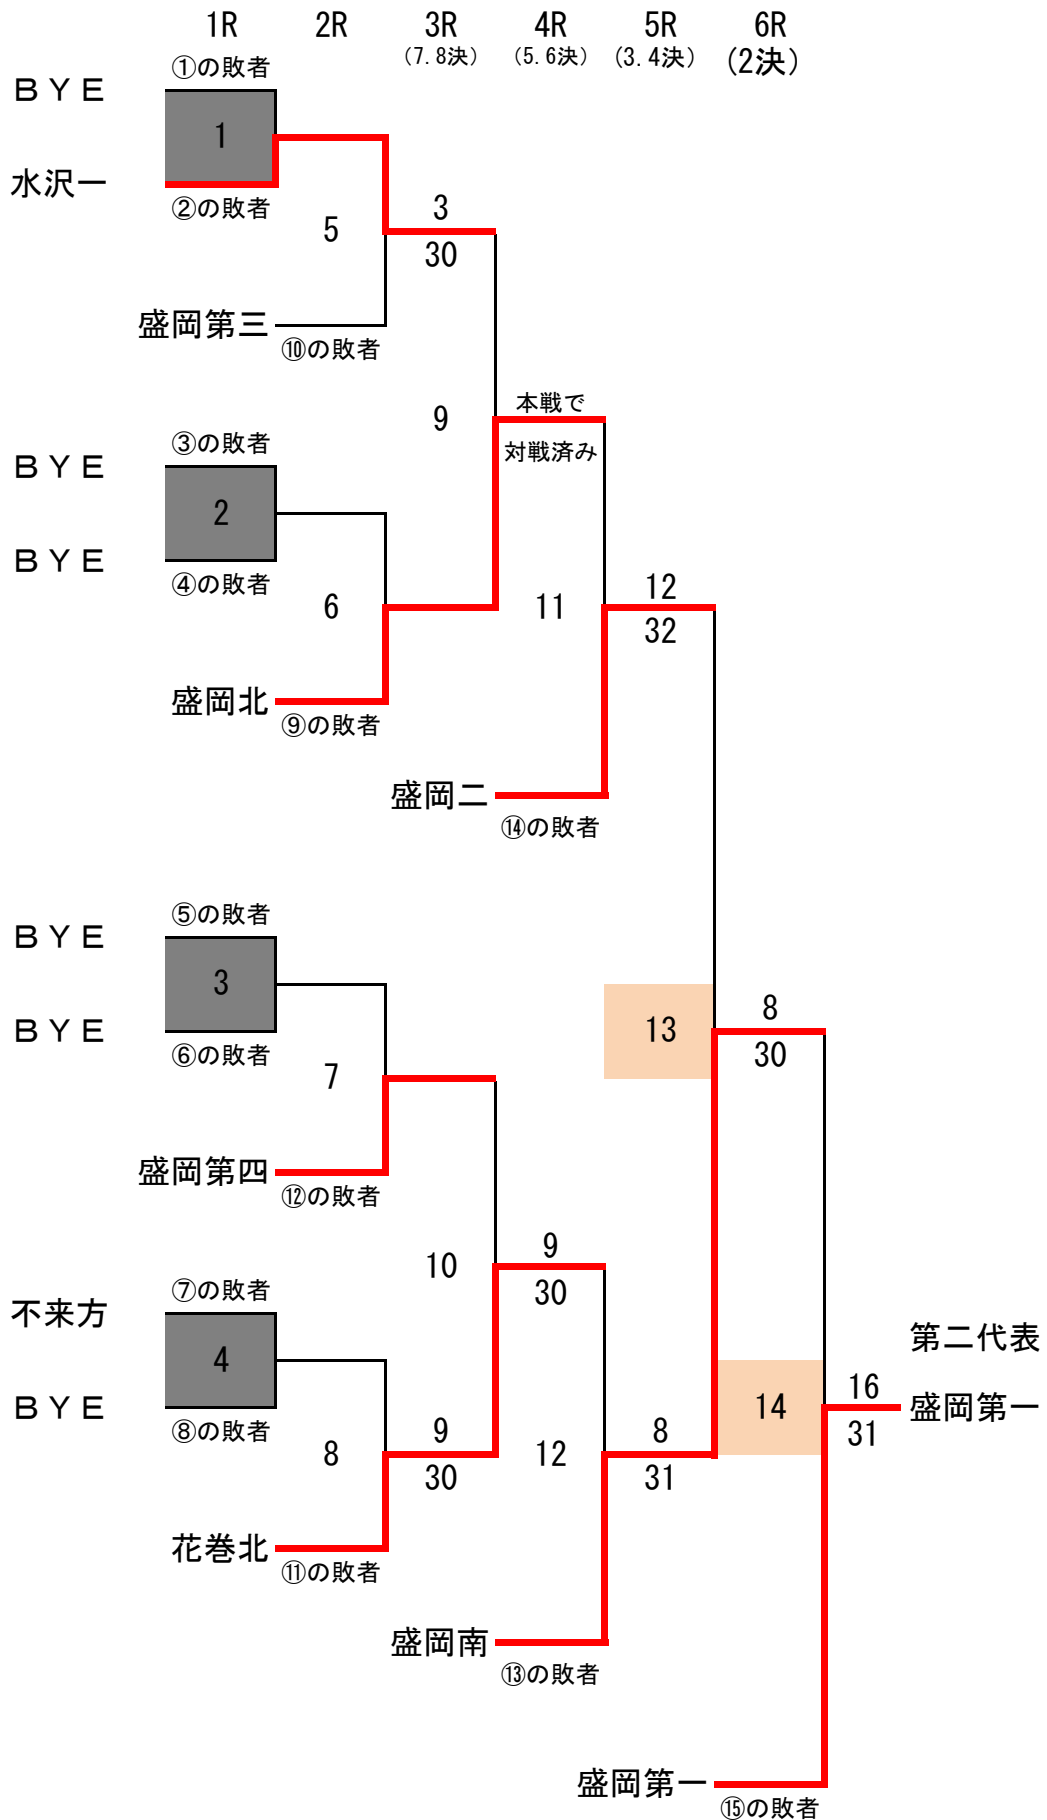

女子団体 フィードインコンソレーション