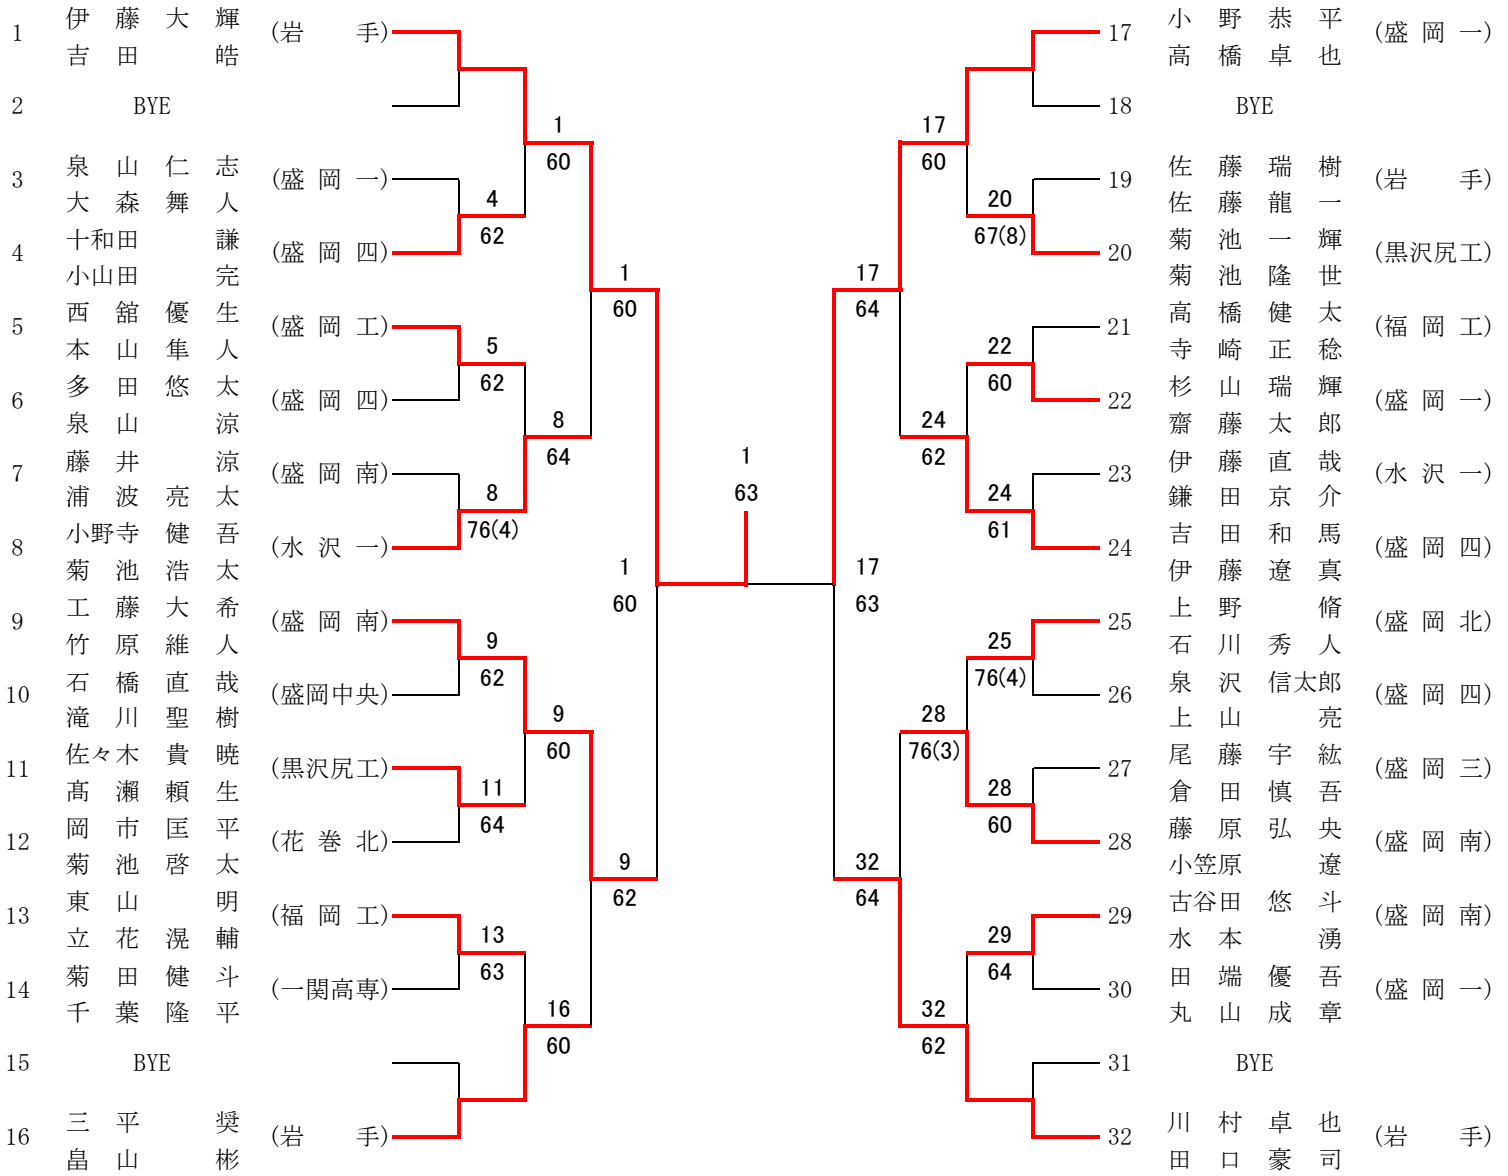

男子シングルス

女子シングルス

男子ダブルス

1R 2R QFR SFR FR SFR QFR 2R 1R

ラッキールーザー

- 1 多田悠太 (盛岡四)
- 2 中山祐太 (福岡工)
- 3 菊地聖也 (一関高専)
- 4 菅野淳樹 (盛岡北)
- 5 菅村佳裕 (福岡工)

- 1位 伊藤大輝 (岩手)
- 2位 小野恭平 (盛岡一)
- 3位 川村卓也 (岩手)
- 4位 工藤大希 (盛岡南)

- 9 工藤大希 (盛岡南)
- 川村卓也 (岩手)