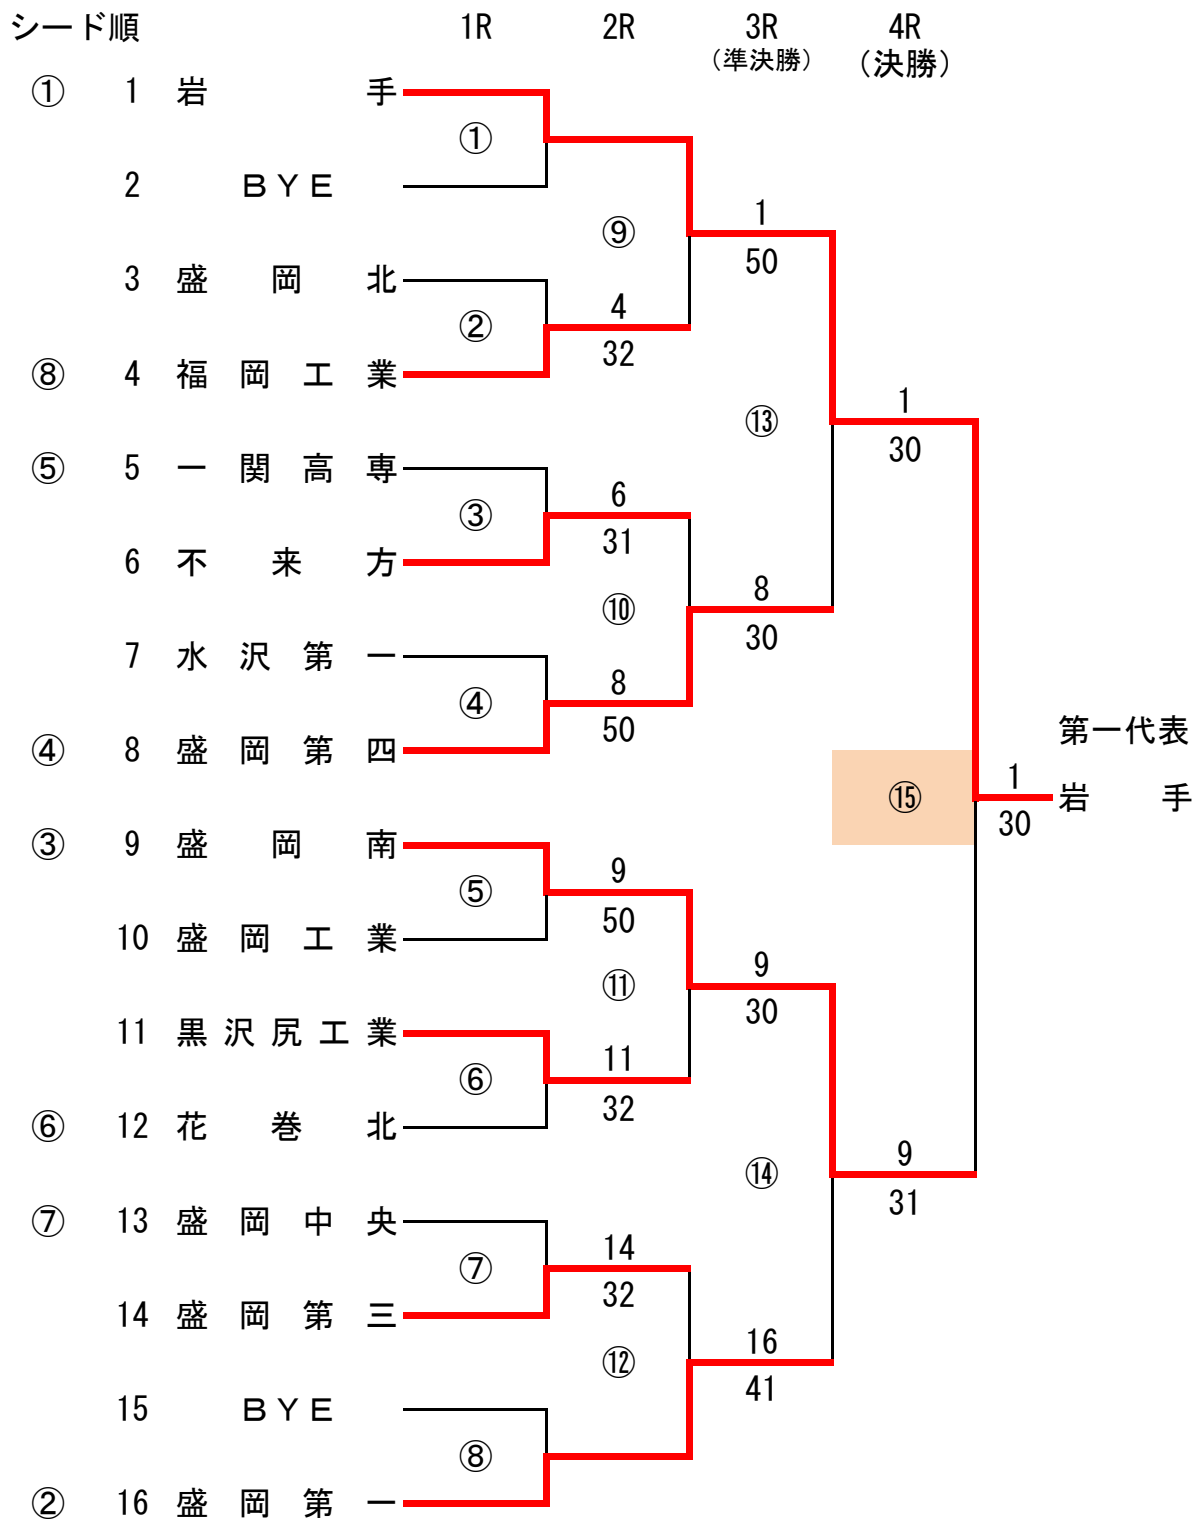

男子団体選手名簿

順位	学校名 監督名	盛岡第一高校 13 谷上大治	盛岡第三高校 3 菅原岳	盛岡第四高校 7 朝倉雄大	盛岡北高校 3 市川まゆみ
1	*主将	*小野恭平② S 3	川村溪太② S	吉田和馬② S 1	*上野脩② S 1
2		高橋卓也② S 3	及川亮② S	伊藤遼真② S 1	菅田樹② S
3	選手名	小笠原光矢② S 1	寺長根大輝② S	十和田謙② S	松村佳祐②
4		齋藤太郎① S	菅原健斗②	*小山田完② S	佐藤一成②
5	学年	大森舞人② S	*尾藤宇紘②	村上洸平② S	石川秀人②
6		石川秀太② S	倉田慎吾②	泉山涼②	下道尚人②
7	S出場	田端優吾①	三上和輝②	泉沢信太郎②	高橋遼平②
8		泉山仁志②		多田悠太②	高橋諒多②
9	S P	丸山成章①		猪股真①	五十嵐剛輝②
順位	学校名 監督名	盛岡南高校 11 土岐政幸	不来方高校 0 及川研	盛岡工業高校 3 山口恭司	岩手高校 33 杉村克明
1	*主将	小笠原遼② S 1	*中村健勇①	西舘優生② S	*伊藤大輝② S 10
2		工藤大希② S 1	澤下純①	*本山隼人② S	吉田皓① S 7
3	選手名	*竹原維人② S 1	菊池航平①	川村翼② S	川村卓也② S 5
4		古谷田悠斗② S 1	小林圭甫①	鈴木慶吾②	畠山彬② S 3
5	学年	藤原弘央② S	佐藤耕介①	米川海渡②	三平奨② S 1
6		藤井涼② S	畠山拓也①	澤田宏明②	田口豪司② S
7	S出場	浦波亮太② S		菅慎吾②	佐藤瑞樹① S
8		水本湧②		田鎖舜②	佐藤龍一①
9	S P	金子航平①		昆恭輔①	兼平祐輔①
順位	学校名 監督名	盛岡中央高校 6 佐々木幸恵	花巻北高校 2 円井哲志	黒沢尻工業高校 1 金谷成一	水沢第一高校 5 上斗米宏昌
1	*主将	*石橋直哉② S 5	菊池啓太② S	佐々木伸崇② S	小野寺健吾② S 1
2		熊谷青紀①	八重樫泰成① S	小原佑平②	菊池浩太② S
3	選手名	滝川聖樹①	*岡市匡平②	高橋佑人②	伊藤直哉② S
4		岩崎慎太郎①	田中宏典②	渋谷陽介②	*鎌田京介② S
5	学年	福原悠介①	太田尊②	高橋亨輔①	
6			藤沢直志②	*菊池一輝②	
7	S出場		戸塚心①	菊池隆世①	
8			月折幸太郎①	佐々木貴暁①	
9	S P		山口裕樹①	高瀬頼生①	
順位	学校名 監督名	一関高専 2 谷林慧	福岡工業高校 3 藤澤基視		
1	*主将	*菊地聖也② S	高橋健太② S		
2		千葉隆平① S	立花滉輔② S		
3	選手名	宮野淳②	東山明② S		
4		菊田健斗①	*寺崎正稔②		
5	学年	千田秀幸①	上村裕太②		
6			小泉和輝②		
7	S出場		中村祐弥②		
8			三浦諒太①		
9	S P				

男子団体 メインドロー