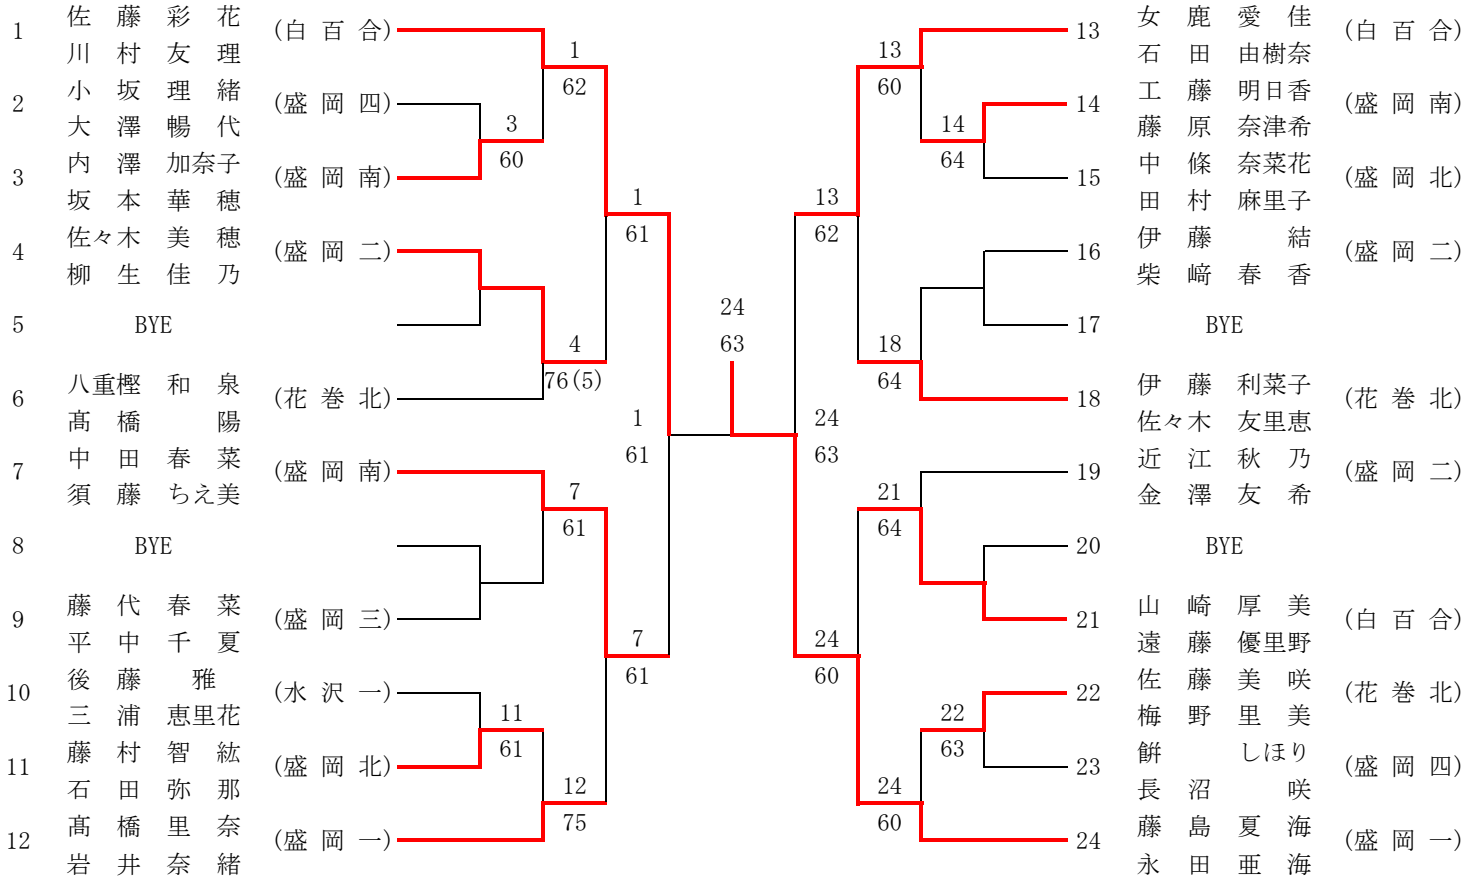

男子シングルス

女子シングルス

男子ダブルス

1R 2R QFR SFR FR SFR QFR 2R 1R

ラッキールーザー

- 1 多田悠太 (盛岡四)
- 2 中山祐太 (福岡工)
- 3 菊地聖也 (一関高専)
- 4 菅野淳樹 (盛岡北)
- 5 菅村佳裕 (福岡工)

- 1位 伊藤大輝 (岩手)
- 2位 小野恭平 (盛岡一)
- 3位 川村卓也 (岩手)
- 4位 工藤大希 (盛岡南)

- 9 工藤大希 (盛岡南)
- 川村卓也 (岩手)

女子ダブルス

1R 2R QFR SFR FR SFR QFR 2R 1R

ラッキールーザー

- 1位 藤島夏海 (盛岡一)
- 2位 永田亜海 (盛岡一)
- 3位 佐藤彩花 (白百合)
- 4位 川村友理緒 (白百合)
- 5位 女石田愛佳 (白百合)
- 6位 中田春菜 (盛岡南)
- 7位 須藤藤 (盛岡南)

3位4位決定戦

13 7

63 13