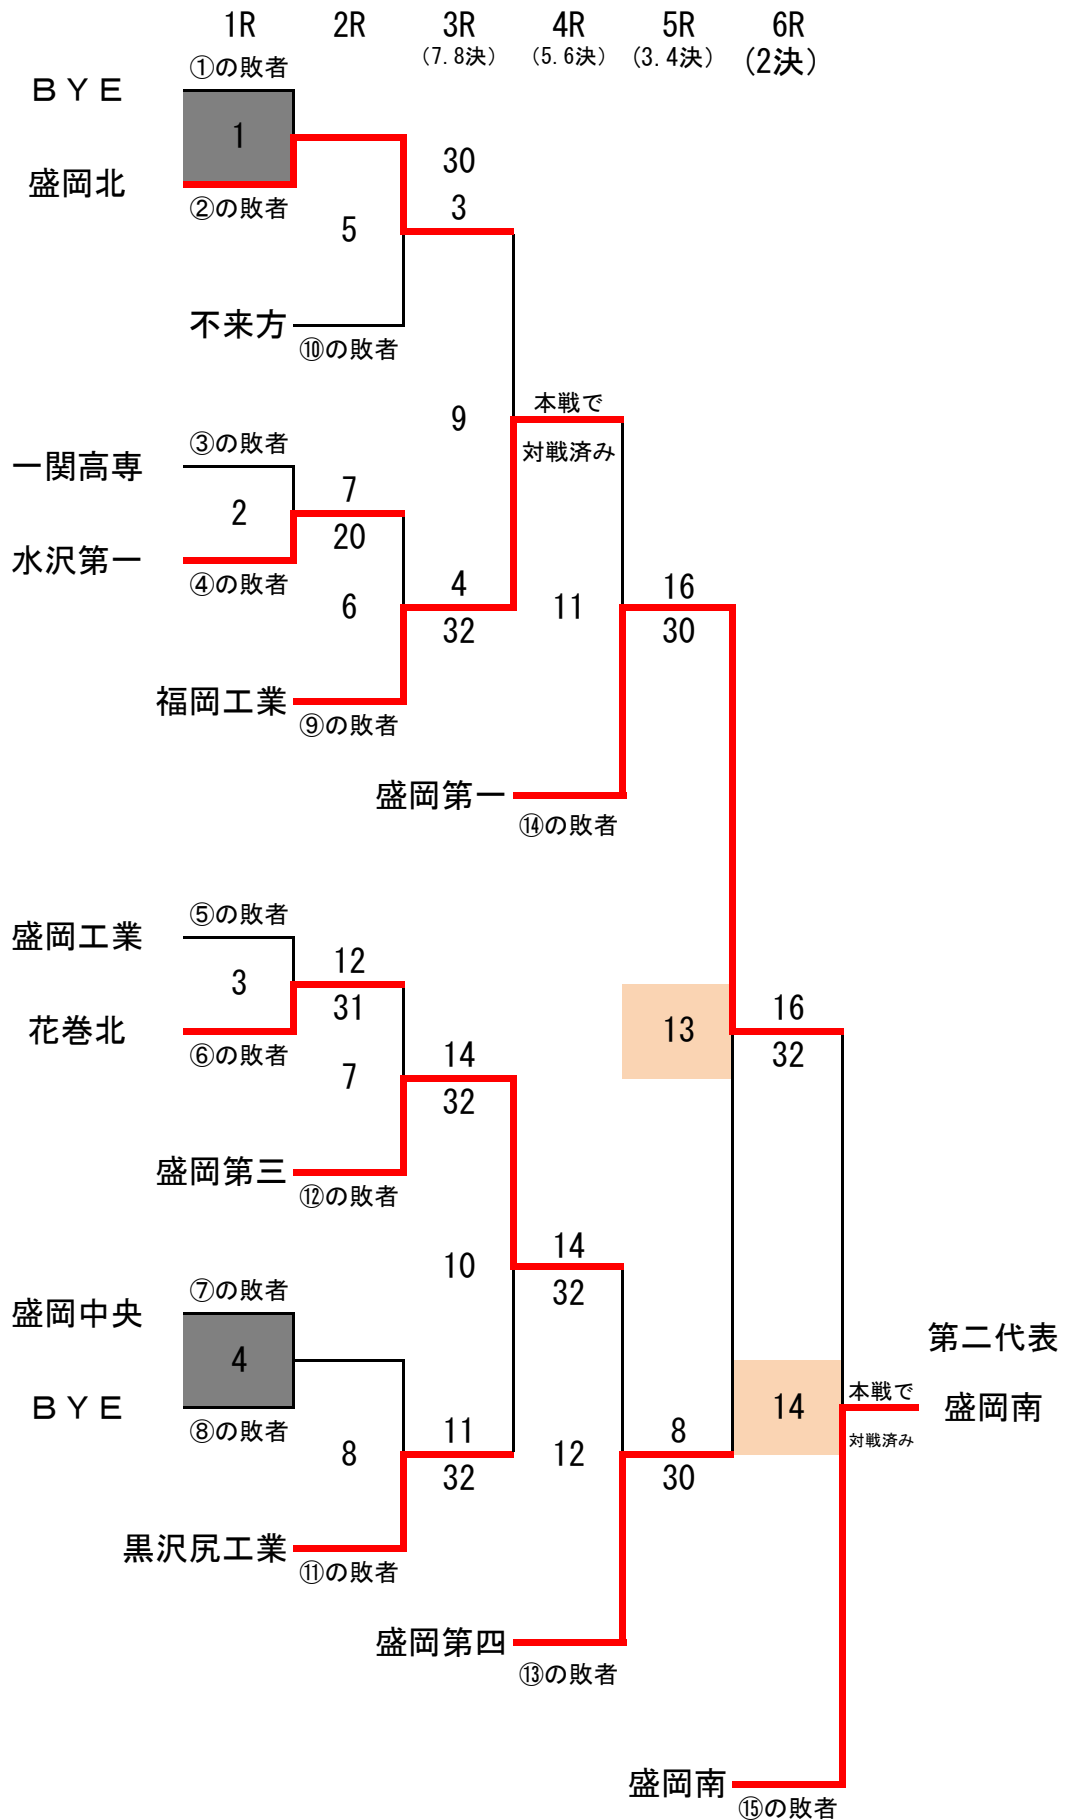

男子団体 フィードインコンソレーション