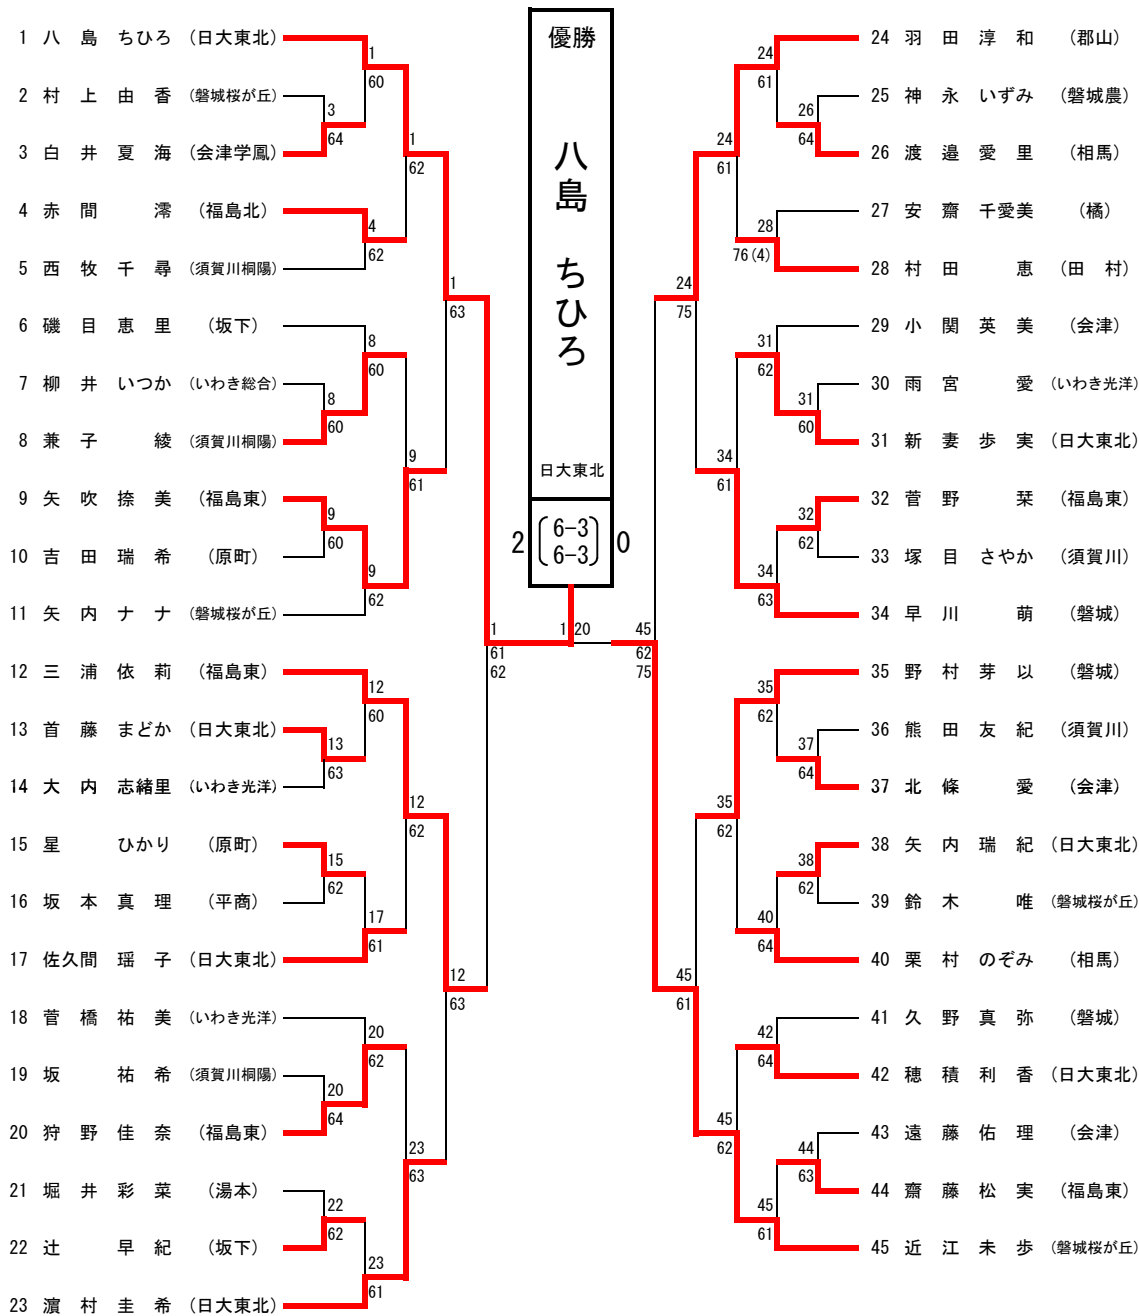

学校対抗(男子)

		学校(選手)名		Score	学校(選手)名		学校(選手)名		Score	学校(選手)名			
3R (Cブロック)		16	福島東	③ - 0	20	須賀川桐陽		24	磐城	③ - 0	28	福島成蹊	
	S1	1	(原田 駿)	⑥ - 0	1	(石井大貴)	S1	1	(西牧 光)	⑥ - 0	1	(菅野瑞翔)	
	D1	3	(桑島貴嗣)	⑥ - 0	2	(渡辺啓太)	D1	4	(國井拓真)	⑥ - 1	5	(伊藤 聖)	
		4	(荒川皓哉)		6	(有馬明寛)		8	(佐藤隆之)		7	(田口凌平)	
	S2	2	(梅宮和真)	5 打切	3	(佐藤 拳)	S2	2	(鈴木達朗)	5 打切	6	2	(渡部優輝)
	D2	5	(野地大介)	⑥ - 0	8	(長谷川永刀)	D2	6	(阿部泰祐)	⑥ - 0	8	(古山尚貴)	
6		(野地紘太)		9	(鈴木康平)	9		(阿保吉政)		9	(長島久義)		
S3	8	(宮川俊希)	2 打切	0	4	(矢部峻暉)	S3	3	(花田 翔)	打切	3	(小野 僚)	
決勝リーグ1R		1 A	安積	2 - ③	8 D	日大東北		24 B	磐城	1 - ④	16 C	福島東	
	S1	1	(大槻勇斗)	⑥ - 0	1	(杉山 輝)	S1	1	(西牧 光)	4 - ⑥	1	(原田 駿)	
	D1	4	(小坂橋博明)	4 - ⑥	3	(善方裕亮)	D1	4	(國井拓真)	2 - ⑥	3	(桑島貴嗣)	
		5	(佐久間 堯 駿)		4	(遠藤 健)		8	(佐藤隆之)		4	(荒川皓哉)	
	S2	2	(柳沼弘樹)	0 - ⑥	2	(遠藤竜吉)	S2	2	(鈴木達朗)	⑥ - 2	2	(梅宮和真)	
	D2	6	(鈴木大貴)	3 - ⑥	6	(峯岸裕太)	D2	6	(阿部泰祐)	0 - ⑥	5	(野地大介)	
7		(村上浩一)		8	(浅見 基)	9		(阿保吉政)		6	(野地紘太)		
S3	3	(佐熊悠生)	⑥ - 2	5	(野内 涼)	S3	3	(花田 翔)	6 (5) ⑦	8	(宮川俊希)		
決勝リーグ2R		1 A	安積	2 - ③	16 C	福島東		24 B	磐城	2 - ③	8 D	日大東北	
	S1	1	(大槻勇斗)	5 - ⑦	1	(原田 駿)	S1	1	(西牧 光)	⑥ - 1	1	(杉山 輝)	
	D1	4	(小坂橋博明)	⑦ (4) 6	3	(桑島貴嗣)	D1	4	(國井拓真)	2 - ⑥	3	(善方裕亮)	
		5	(佐久間 堯 駿)		4	(荒川皓哉)		8	(佐藤隆之)		4	(遠藤 健)	
	S2	2	(柳沼弘樹)	4 - ⑥	2	(梅宮和真)	S2	2	(鈴木達朗)	3 - ⑥	2	(遠藤竜吉)	
	D2	6	(鈴木大貴)	2 - ⑥	5	(野地大介)	D2	6	(阿部泰祐)	2 - ⑥	6	(峯岸裕太)	
7		(村上浩一)		6	(野地紘太)	9		(阿保吉政)		8	(浅見 基)		
S3	3	(佐熊悠生)	⑥ - 0	8	(宮川俊希)	S3	3	(花田 翔)	⑥ - 4	5	(野内 涼)		
決勝リーグ3R		1 A	安積	③ - 2	24 B	磐城		16 C	福島東	③ - 2	8 D	日大東北	
	S1	1	(大槻勇斗)	⑥ - 4	1	(西牧 光)	S1	1	(原田 駿)	⑦ - 5	1	(杉山 輝)	
	D1	4	(小坂橋博明)	⑥ - 3	4	(國井拓真)	D1	3	(桑島貴嗣)	⑦ (5) 6	3	(善方裕亮)	
		5	(佐久間 堯 駿)		5	(鈴木智仁)		4	(荒川皓哉)		4	(遠藤 健)	
	S2	2	(柳沼弘樹)	5 - ⑦	2	(鈴木達朗)	S2	2	(梅宮和真)	⑥ - 4	2	(遠藤竜吉)	
	D2	6	(鈴木大貴)	2 - ⑥	8	(佐藤隆之)	D2	5	(野地大介)	6 (2) ⑦	6	(峯岸裕太)	
7		(村上浩一)		9	(阿保吉政)	6		(野地紘太)		8	(浅見 基)		
S3	3	(佐熊悠生)	⑥ - 0	3	(花田 翔)	S3	8	(宮川俊希)	6 (5) ⑦	5	(野内 涼)		

男子シングルス

3位決定戦

女子シングルス

3位決定戦