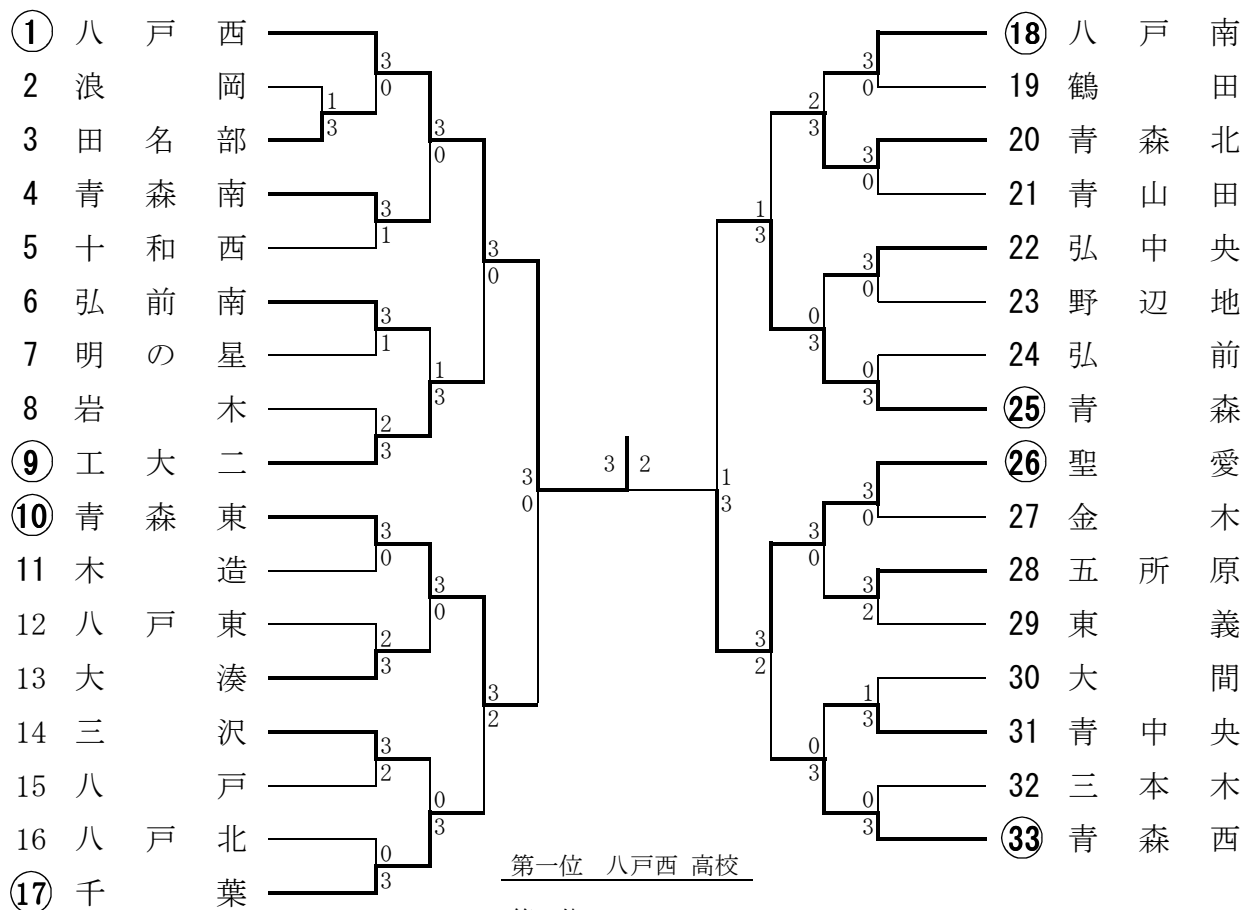

平成 22 年度 青森県 県下高校新人テニス選手権大会 男子団体

9月18日(土)～9月20日(月) 弘前市 岩木山総合公園テニスコート

準 決 勝	青森山田 高校 3 - 0 八戸東 高校	青森西 高校 1 - 3 弘前工業 高校
	S1 (田村) 6 - 0 (上田)	S1 (新岡) 1 - 6 (阿保)
	D1 (倉内・成田) 4 - 1 (小嶋・志村) 打ち切り	D1 (横田・石山) 6 - 4 (木村・福田)
	S2 (三浦) 2 - 2 (田村) 打ち切り	S2 (増田) 0 - 6 (田中)
	D2 (田中将・田中裕) 6 - 1 (菰田・大関)	D2 (田向・林) 2 - 5 (福士・村元) 打ち切り
S3 (福井) 6 - 0 (馬場)	S3 (渡辺) 2 - 6 (千葉)	
決 勝 ・ 3 位 決 定	決勝 青森山田 高校 2 - 3 弘前工業 高校	3位 決定 八戸東 高校 2 - 3 青森西 高校
	S1 (田村) 6 - 3 (阿保)	S1 (上田) 7 - 5 (横田)
	D1 (倉内・成田) 6 - 7 (木村・福田) (4)	D1 (小嶋・志村) 7 - 5 (増田・林)
	S2 (三浦) 2 - 6 (田中)	S2 (田村) 4 - 6 (田向)
	D2 (田中将・田中裕) 3 - 6 (福士・村元)	D2 (菰田・大関) 3 - 6 (渡辺・三戸)
S3 (福井) 6 - 3 (千葉)	S3 (馬場) 3 - 6 (石山)	
東 北 選 抜 決 定 戦	青森山田 高校 3 - 0 青 森 西 高 校	
	S1 (田村) 6 - 0 (石山)	
	D1 (倉内・成田) 3 - 3 (横田・田向) 打ち切り	
	S2 (三浦) 6 - 0 (新岡)	
	D2 (田中将・田中裕) 6 - 0 (渡辺・三戸)	
S3 (福井) 5 - 2 (増田) 打ち切り		

平成 22 年度 青森県 県下高校新人テニス選手権大会 女子団体

9月18日(土)～9月20日(月) 弘前市 岩木山総合公園テニスコート

第一位 八戸西 高校

第二位 聖愛 高校

第三位 青森 高校

第四位 青森東 高校

準 決 勝	青森 高校 0 - 3 聖愛 高校	八戸西 高校 3 - 0 青森東 高校
	S1 (福士) 3 - 6 (祖父尼)	S1 (吉田) 6 - 0 (柳瀬)
	D1 (下村・鈴木) 5 - 2 (斉藤・森山) 打ち切り	D1 (豊川・田守) 6 - 1 (杉山・岩田)
	S2 (野呂) 4 - 4 (岡本) 打ち切り	S2 (岩渕) 5 - 4 (須藤) 打ち切り
	D2 (松岡・大場) 1 - 6 (後藤・工藤)	D2 (夏坂・鈴木) 6 - 3 (金岡・高瀬)
S3 (三浦) 2 - 6 (船水)	S3 (森岡) 4 - 4 (川浪) 打ち切り	
決 勝 ・ 3 位 決 定	決勝 八戸西 高校 3 - 2 聖愛 高校	3位 決定 青森東 高校 2 - 3 青森 高校
	S1 (吉田) 6 - 0 (斉藤)	S1 (須藤) 6 - 1 (福士)
	D1 (豊川・田守) 1 - 6 (岡本・後藤)	D1 (柳瀬・高瀬) 2 - 6 (下村・鈴木)
	S2 (岩渕) 1 - 6 (祖父尼)	S2 (川浪) 6 - 2 (野呂)
	D2 (夏坂・鈴木) 6 - 2 (森山・工藤)	D2 (下山・岩月) 3 - 6 (松岡・大場)
S3 (森岡) 6 - 0 (船水)	S3 (金岡) 2 - 6 (三浦)	