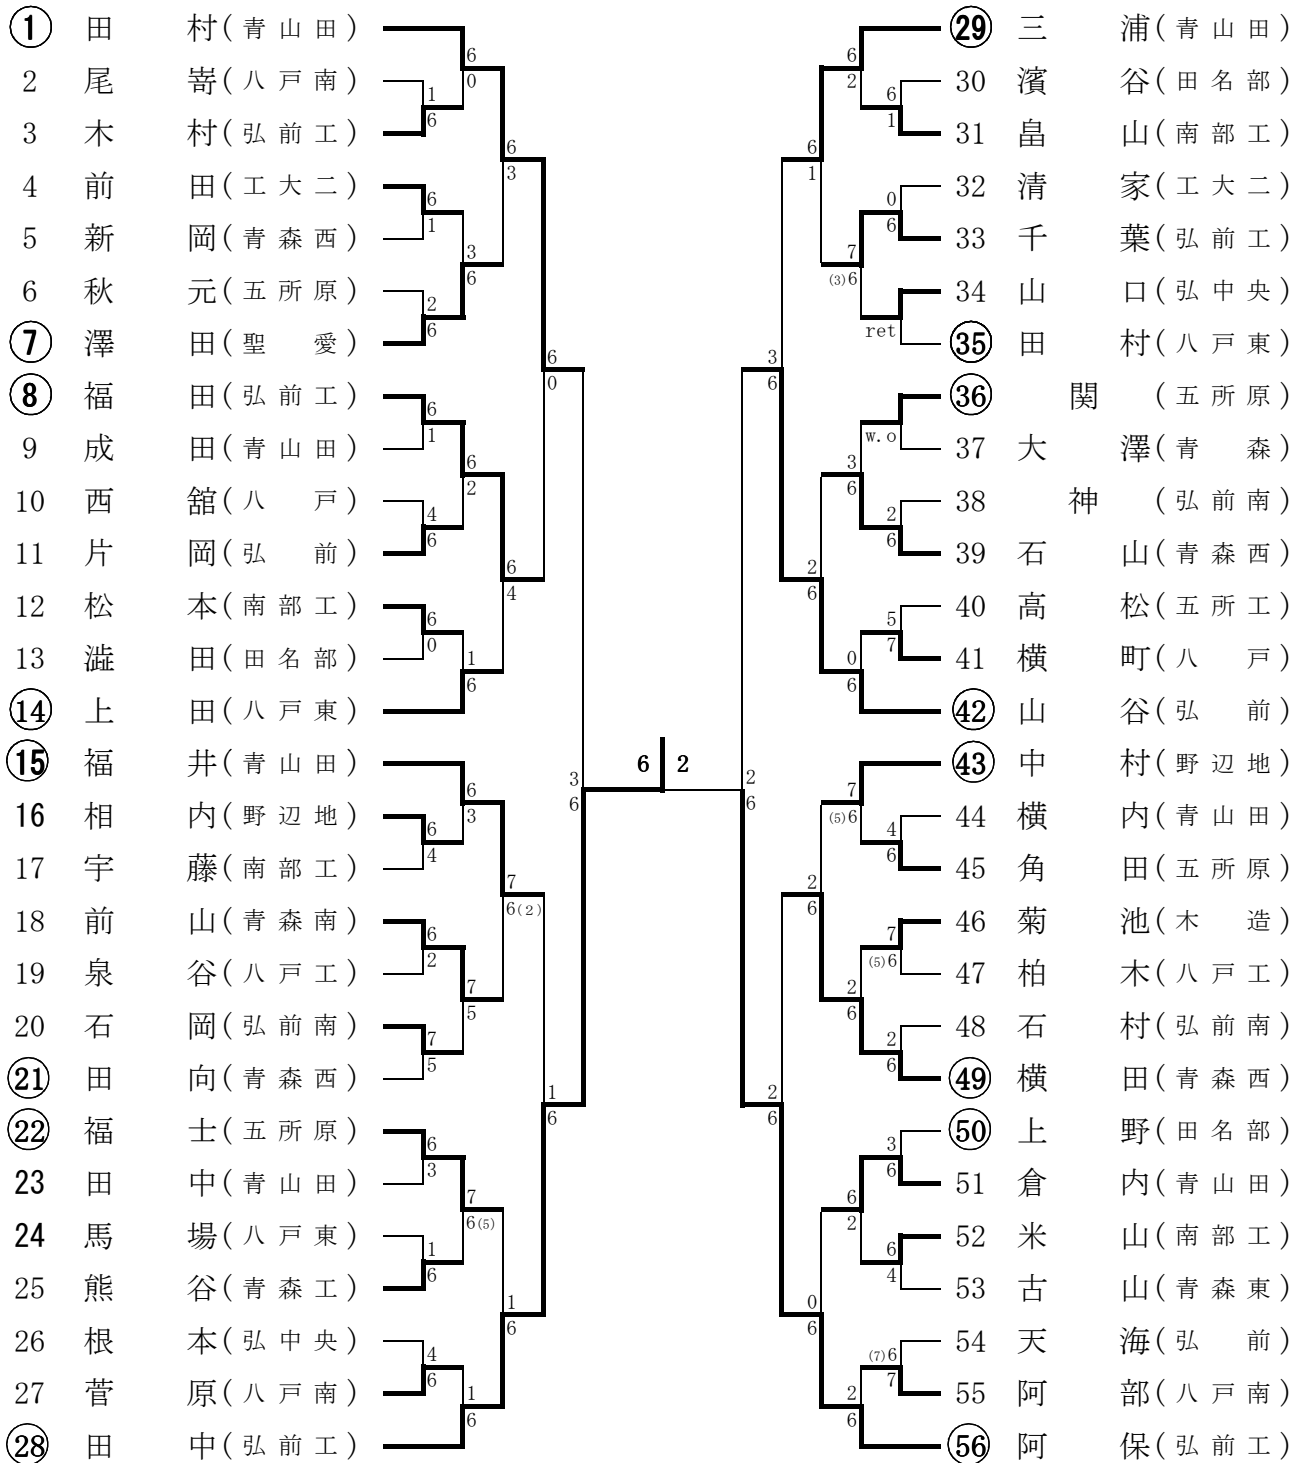

平成 22 年度 青森県 県下高校新人テニス選手権大会 男子シングルス

9月18日(土) ~ 9月20日(月) 弘前市 岩木山総合公園テニスコート

- 第1位 田中 (弘前工)
- 第2位 阿保 (弘前工)
- 第3位 田村 (青山田)
- 第3位 山谷 (弘前)