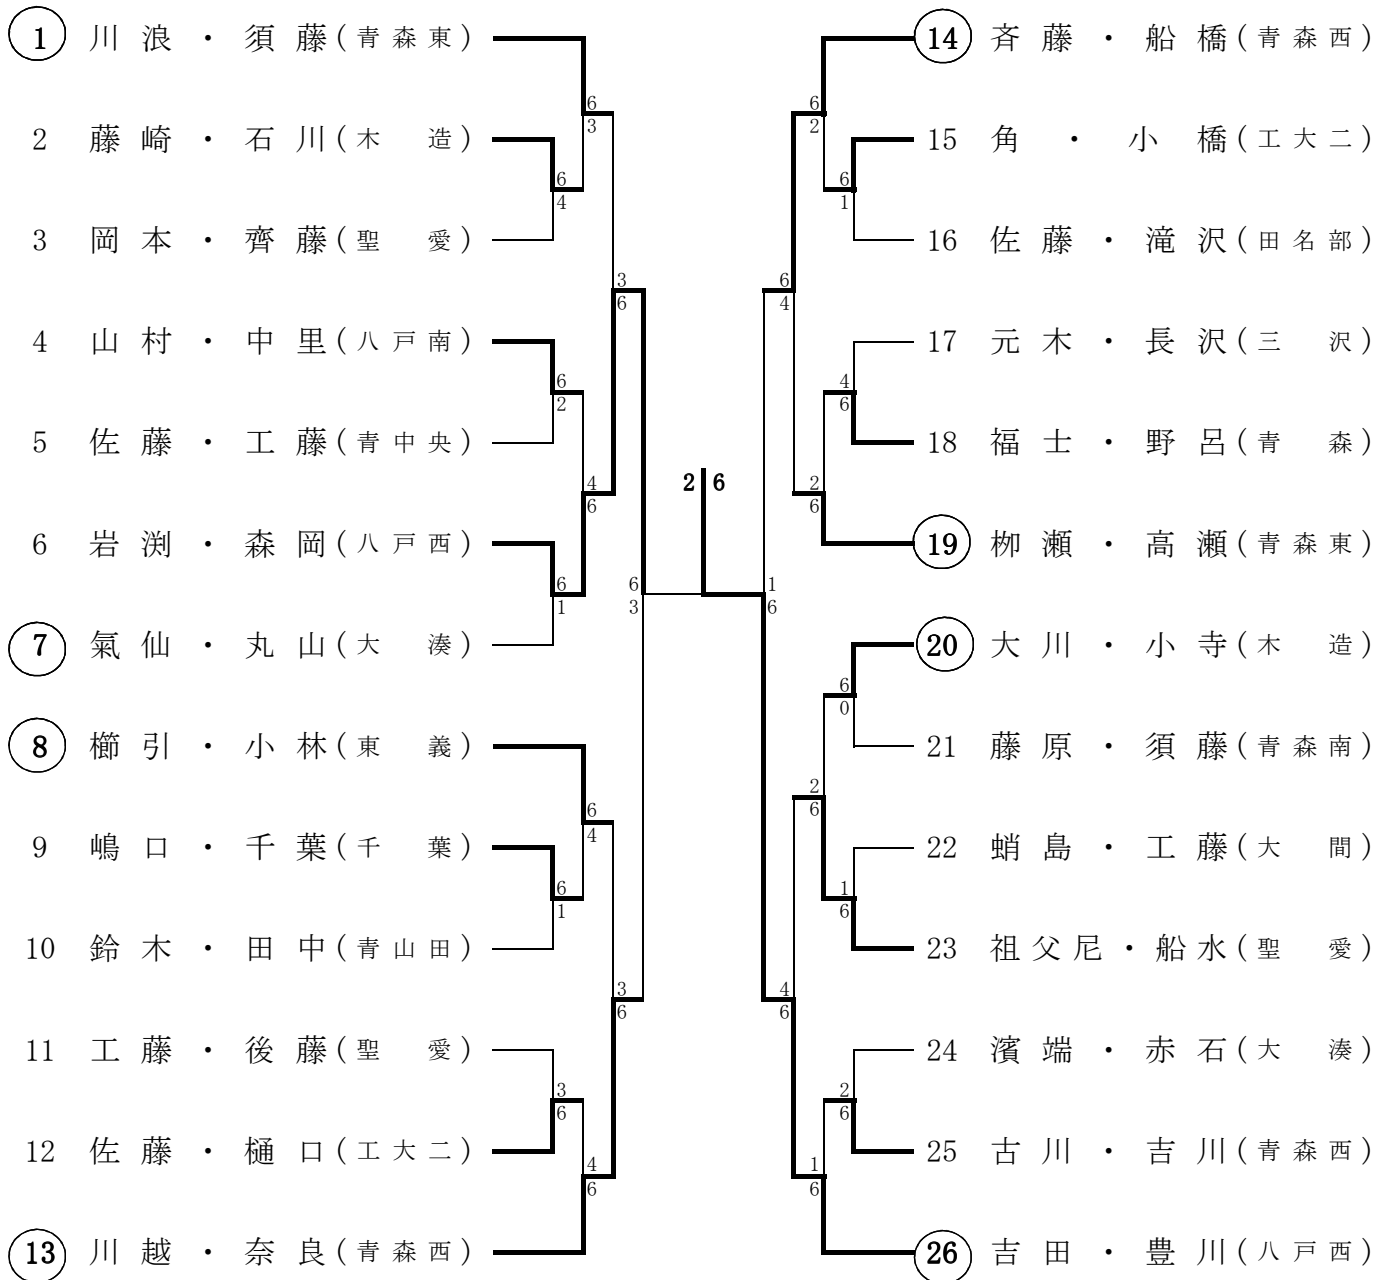

平成 22 年度 青森県 県下高校新人テニス選手権大会 男子団体

9月18日(土)～9月20日(月) 弘前市 岩木山総合公園テニスコート

準 決 勝	青森山田 高校 3 - 0 八戸東 高校	青森西 高校 1 - 3 弘前工業 高校
	S1 (田村) 6 - 0 (上田)	S1 (新岡) 1 - 6 (阿保)
	D1 (倉内・成田) 4 - 1 (小嶋・志村) 打ち切り	D1 (横田・石山) 6 - 4 (木村・福田)
	S2 (三浦) 2 - 2 (田村) 打ち切り	S2 (増田) 0 - 6 (田中)
	D2 (田中将・田中裕) 6 - 1 (菰田・大関)	D2 (田向・林) 2 - 5 (福士・村元) 打ち切り
S3 (福井) 6 - 0 (馬場)	S3 (渡辺) 2 - 6 (千葉)	
決 勝 ・ 3 位 決 定	決勝 青森山田 高校 2 - 3 弘前工業 高校	3位 決定 八戸東 高校 2 - 3 青森西 高校
	S1 (田村) 6 - 3 (阿保)	S1 (上田) 7 - 5 (横田)
	D1 (倉内・成田) 6 - 7 (木村・福田) (4)	D1 (小嶋・志村) 7 - 5 (増田・林)
	S2 (三浦) 2 - 6 (田中)	S2 (田村) 4 - 6 (田向)
	D2 (田中将・田中裕) 3 - 6 (福士・村元)	D2 (菰田・大関) 3 - 6 (渡辺・三戸)
S3 (福井) 6 - 3 (千葉)	S3 (馬場) 3 - 6 (石山)	
東 北 選 抜 決 定 戦	青森山田 高校 3 - 0 青 森 西 高 校	
	S1 (田村) 6 - 0 (石山)	
	D1 (倉内・成田) 3 - 3 (横田・田向) 打ち切り	
	S2 (三浦) 6 - 0 (新岡)	
	D2 (田中将・田中裕) 6 - 0 (渡辺・三戸)	
S3 (福井) 5 - 2 (増田) 打ち切り		

- 第1位 吉田 (八戸西)
- 第2位 川越 (青森西)
- 第3位 嶋口 (千葉)
- 第3位 森岡 (八戸西)

平成 22 年度 青森県 県下高校新人テニス選手権大会 男子ダブルス

9月18日(土) ~ 9月20日(月) 弘前市 岩木山総合公園テニスコート

第1位 阿保・田中(弘前工)

第2位 田村・三浦(青山田)

第3位 木村・福田(弘前工)

第3位 福井・倉内(青山田)

平成 22 年度 青森県 県下高校新人テニス選手権大会 女子ダブルス

9月18日(土) ~ 9月20日(月) 弘前市 岩木山総合公園テニスコート

第1位 吉田・豊川 (八戸西)

第2位 岩渕・森岡 (八戸西)

第3位 川越・奈良 (青森西)

第3位 齊藤・船橋 (青森西)