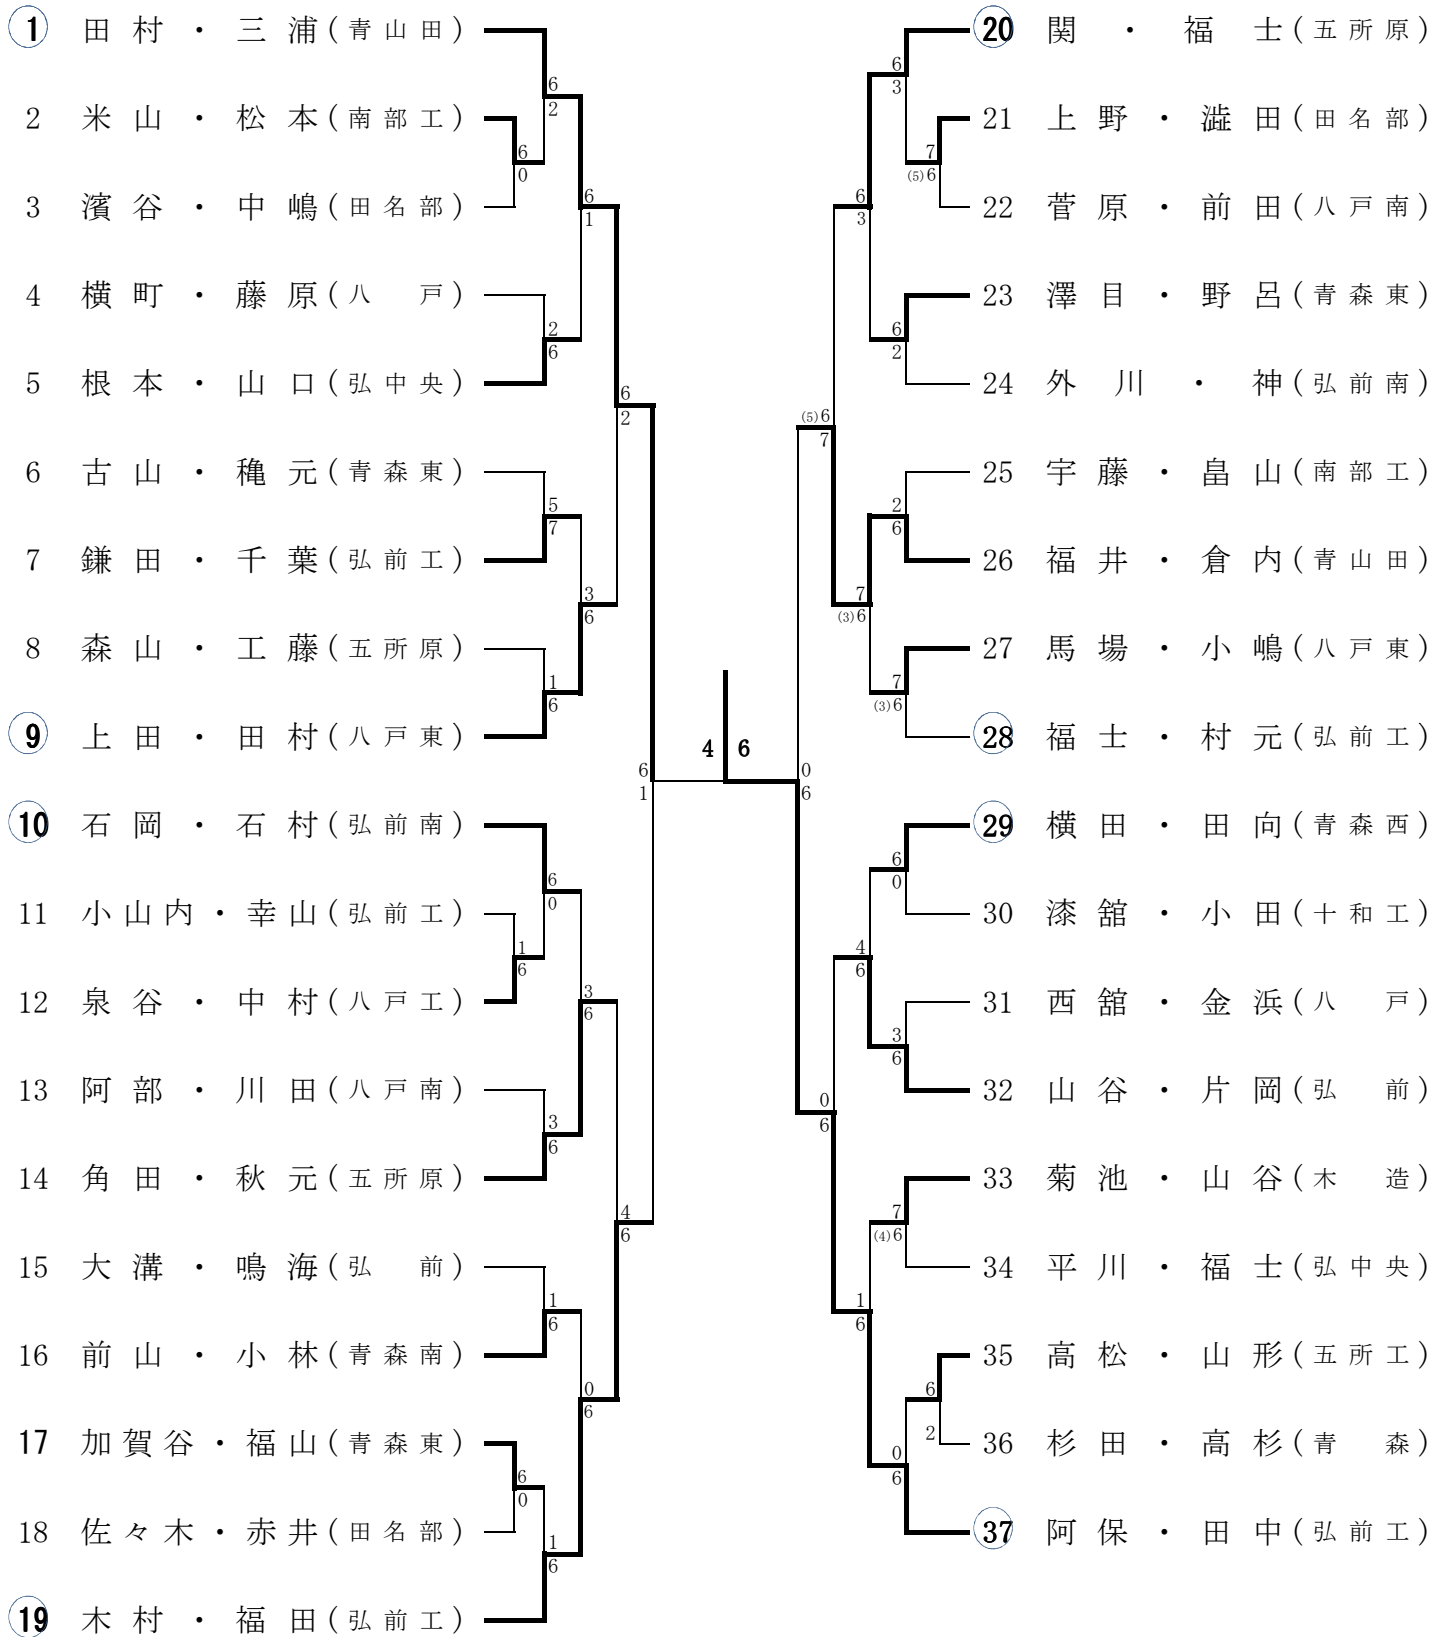

平成 22 年度 青森県 県下高校新人テニス選手権大会 男子団体

9月18日(土)～9月20日(月) 弘前市 岩木山総合公園テニスコート

準 決 勝	青森山田 高校 3 - 0 八戸東 高校	青森西 高校 1 - 3 弘前工業 高校
	S1 (田村) 6 - 0 (上田)	S1 (新岡) 1 - 6 (阿保)
	D1 (倉内・成田) 4 - 1 (小嶋・志村) 打ち切り	D1 (横田・石山) 6 - 4 (木村・福田)
	S2 (三浦) 2 - 2 (田村) 打ち切り	S2 (増田) 0 - 6 (田中)
	D2 (田中将・田中裕) 6 - 1 (菰田・大関)	D2 (田向・林) 2 - 5 (福士・村元) 打ち切り
S3 (福井) 6 - 0 (馬場)	S3 (渡辺) 2 - 6 (千葉)	
決 勝 ・ 3 位 決 定	決勝 青森山田 高校 2 - 3 弘前工業 高校	3位 決定 八戸東 高校 2 - 3 青森西 高校
	S1 (田村) 6 - 3 (阿保)	S1 (上田) 7 - 5 (横田)
	D1 (倉内・成田) 6 - 7 (木村・福田) (4)	D1 (小嶋・志村) 7 - 5 (増田・林)
	S2 (三浦) 2 - 6 (田中)	S2 (田村) 4 - 6 (田向)
	D2 (田中将・田中裕) 3 - 6 (福士・村元)	D2 (菰田・大関) 3 - 6 (渡辺・三戸)
S3 (福井) 6 - 3 (千葉)	S3 (馬場) 3 - 6 (石山)	
東 北 選 抜 決 定 戦	青森山田 高校 3 - 0 青 森 西 高 校	
	S1 (田村) 6 - 0 (石山)	
	D1 (倉内・成田) 3 - 3 (横田・田向) 打ち切り	
	S2 (三浦) 6 - 0 (新岡)	
	D2 (田中将・田中裕) 6 - 0 (渡辺・三戸)	
S3 (福井) 5 - 2 (増田) 打ち切り		

平成 22 年度 青森県 県下高校新人テニス選手権大会 男子シングルス

9月18日(土) ~ 9月20日(月) 弘前市 岩木山総合公園テニスコート

- 第1位 田中 (弘前工)
- 第2位 阿保 (弘前工)
- 第3位 田村 (青山田)
- 第3位 山谷 (弘前)

平成 22 年度 青森県 県下高校新人テニス選手権大会 女子シングルス

9月18日(土) ~ 9月20日(月) 弘前市 岩木山総合公園テニスコート

- 第1位 吉田 (八戸西)
- 第2位 川越 (青森西)
- 第3位 嶋口 (千葉)
- 第3位 森岡 (八戸西)

平成 22 年度 青森県 県下高校新人テニス選手権大会 男子ダブルス

9月18日(土) ~ 9月20日(月) 弘前市 岩木山総合公園テニスコート

第1位 阿保・田中(弘前工)

第2位 田村・三浦(青山田)

第3位 木村・福田(弘前工)

第3位 福井・倉内(青山田)

平成 22 年度 青森県 県下高校新人テニス選手権大会 女子ダブルス

9月18日(土) ~ 9月20日(月) 弘前市 岩木山総合公園テニスコート

第1位 吉田・豊川 (八戸西)

第2位 岩渕・森岡 (八戸西)

第3位 川越・奈良 (青森西)

第3位 齊藤・船橋 (青森西)