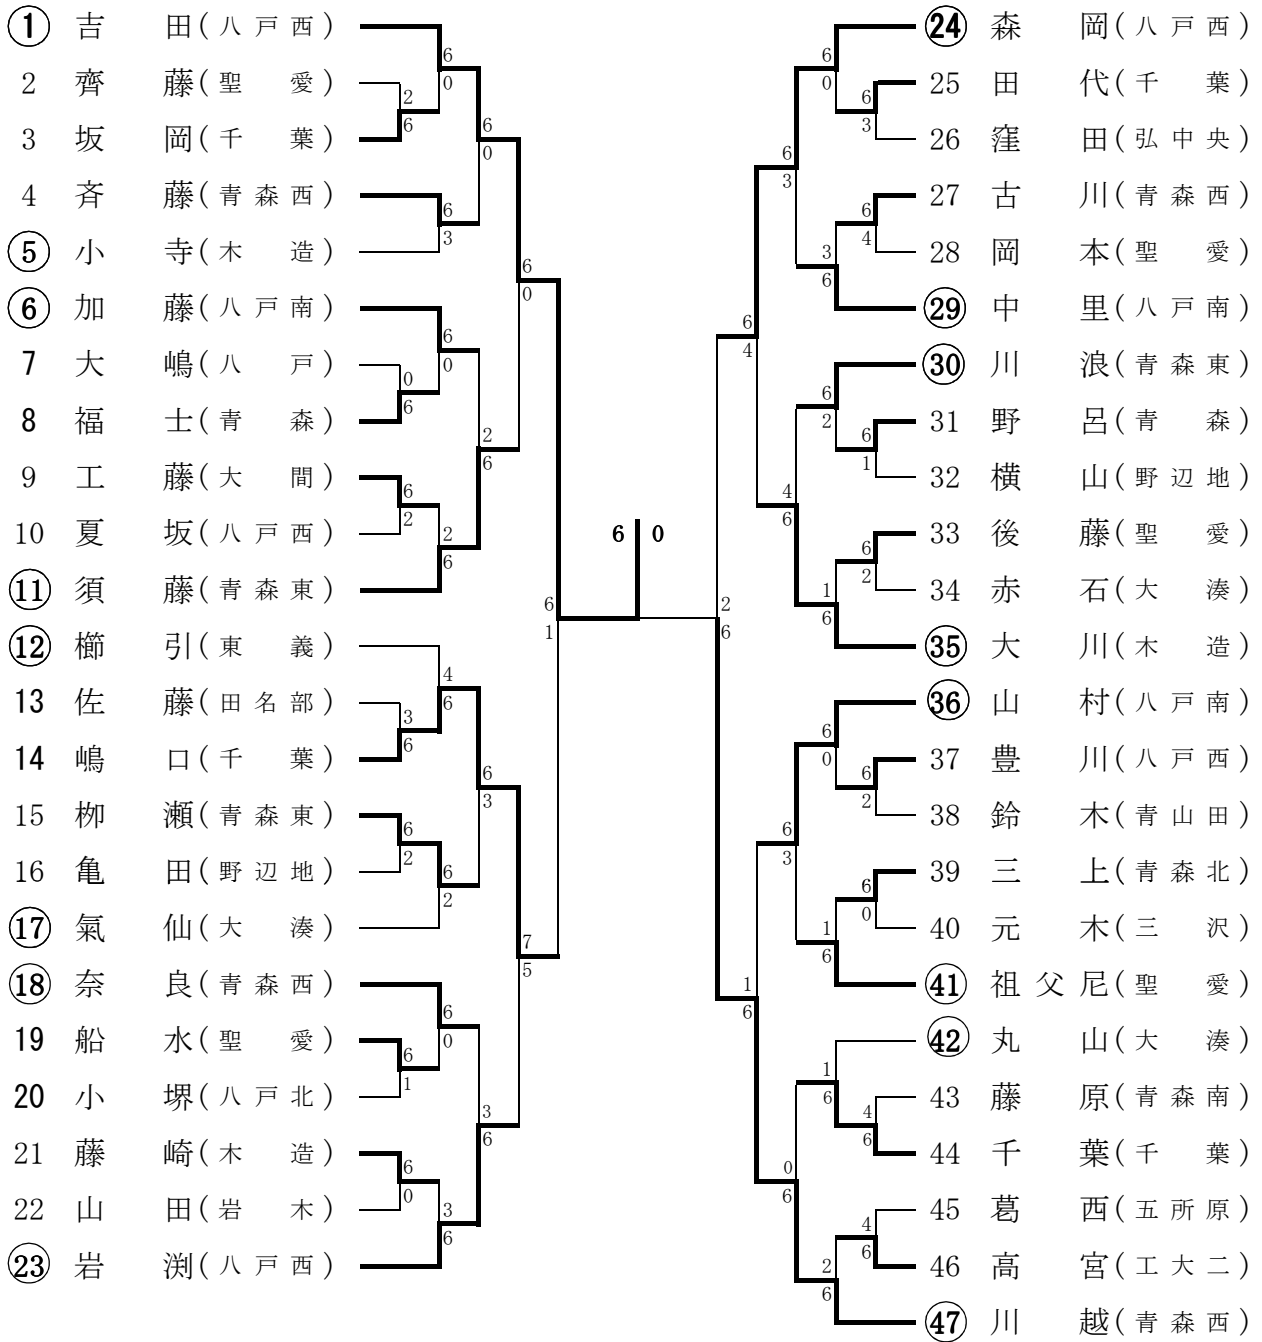

平成 22 年度 青森県 県下高校新人テニス選手権大会 男子団体

9月18日(土)～9月20日(月) 弘前市 岩木山総合公園テニスコート

準 決 勝	青森山田 高校 3 - 0 八戸東 高校	青森西 高校 1 - 3 弘前工業 高校
	S1 (田村) 6 - 0 (上田)	S1 (新岡) 1 - 6 (阿保)
	D1 (倉内・成田) 4 - 1 (小嶋・志村) 打ち切り	D1 (横田・石山) 6 - 4 (木村・福田)
	S2 (三浦) 2 - 2 (田村) 打ち切り	S2 (増田) 0 - 6 (田中)
	D2 (田中将・田中裕) 6 - 1 (菰田・大関)	D2 (田向・林) 2 - 5 (福士・村元) 打ち切り
S3 (福井) 6 - 0 (馬場)	S3 (渡辺) 2 - 6 (千葉)	
決 勝 ・ 3 位 決 定	決勝 青森山田 高校 2 - 3 弘前工業 高校	3位 決定 八戸東 高校 2 - 3 青森西 高校
	S1 (田村) 6 - 3 (阿保)	S1 (上田) 7 - 5 (横田)
	D1 (倉内・成田) 6 - 7 (木村・福田) (4)	D1 (小嶋・志村) 7 - 5 (増田・林)
	S2 (三浦) 2 - 6 (田中)	S2 (田村) 4 - 6 (田向)
	D2 (田中将・田中裕) 3 - 6 (福士・村元)	D2 (菰田・大関) 3 - 6 (渡辺・三戸)
S3 (福井) 6 - 3 (千葉)	S3 (馬場) 3 - 6 (石山)	
東 北 選 抜 決 定 戦	青森山田 高校 3 - 0 青 森 西 高 校	
	S1 (田村) 6 - 0 (石山)	
	D1 (倉内・成田) 3 - 3 (横田・田向) 打ち切り	
	S2 (三浦) 6 - 0 (新岡)	
	D2 (田中将・田中裕) 6 - 0 (渡辺・三戸)	
S3 (福井) 5 - 2 (増田) 打ち切り		

平成 22 年度 青森県 県下高校新人テニス選手権大会 男子シングルス

9月18日(土) ~ 9月20日(月) 弘前市 岩木山総合公園テニスコート

- 第1位 田中 (弘前工)
- 第2位 阿保 (弘前工)
- 第3位 田村 (青山田)
- 第3位 山谷 (弘前)

平成 22 年度 青森県 県下高校新人テニス選手権大会 女子シングルス

9月18日(土) ~ 9月20日(月) 弘前市 岩木山総合公園テニスコート

- 第1位 吉田 (八戸西)
- 第2位 川越 (青森西)
- 第3位 嶋口 (千葉)
- 第3位 森岡 (八戸西)

平成 22 年度 青森県 県下高校新人テニス選手権大会 男子ダブルス

9月18日(土) ~ 9月20日(月) 弘前市 岩木山総合公園テニスコート

第1位 阿保・田中(弘前工)

第2位 田村・三浦(青山田)

第3位 木村・福田(弘前工)

第3位 福井・倉内(青山田)

平成 22 年度 青森県 県下高校新人テニス選手権大会 女子ダブルス

9月18日(土) ~ 9月20日(月) 弘前市 岩木山総合公園テニスコート

第1位 吉田・豊川 (八戸西)

第2位 岩渕・森岡 (八戸西)

第3位 川越・奈良 (青森西)

第3位 齊藤・船橋 (青森西)