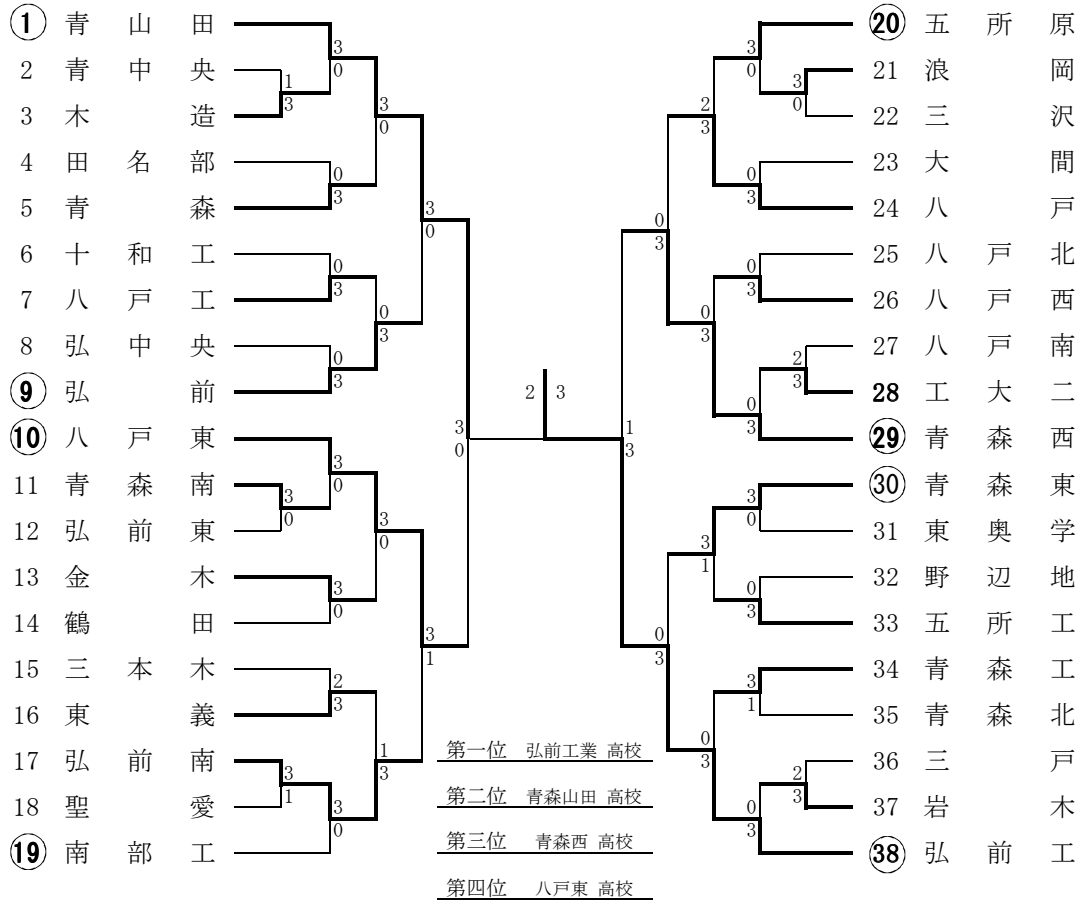

平成 22 年度 青森県 県下高校新人テニス選手権大会 男子団体

9月18日(土)～9月20日(月) 弘前市 岩木山総合公園テニスコート

準 決 勝	青森山田 高校 3 - 0 八戸東 高校	青森西 高校 1 - 3 弘前工業 高校
	S1 (田村) 6 - 0 (上田)	S1 (新岡) 1 - 6 (阿保)
	D1 (倉内・成田) 4 - 1 (小嶋・志村) 打ち切り	D1 (横田・石山) 6 - 4 (木村・福田)
	S2 (三浦) 2 - 2 (田村) 打ち切り	S2 (増田) 0 - 6 (田中)
	D2 (田中将・田中裕) 6 - 1 (菰田・大関)	D2 (田向・林) 2 - 5 (福士・村元) 打ち切り
S3 (福井) 6 - 0 (馬場)	S3 (渡辺) 2 - 6 (千葉)	
決 勝 ・ 3 位 決 定	決勝 青森山田 高校 2 - 3 弘前工業 高校	3位 決定 八戸東 高校 2 - 3 青森西 高校
	S1 (田村) 6 - 3 (阿保)	S1 (上田) 7 - 5 (横田)
	D1 (倉内・成田) 6 - 7 (木村・福田) (4)	D1 (小嶋・志村) 7 - 5 (増田・林)
	S2 (三浦) 2 - 6 (田中)	S2 (田村) 4 - 6 (田向)
	D2 (田中将・田中裕) 3 - 6 (福士・村元)	D2 (菰田・大関) 3 - 6 (渡辺・三戸)
S3 (福井) 6 - 3 (千葉)	S3 (馬場) 3 - 6 (石山)	
東 北 選 抜 決 定 戦	青森山田 高校 3 - 0 青 森 西 高 校	
	S1 (田村) 6 - 0 (石山)	
	D1 (倉内・成田) 3 - 3 (横田・田向) 打ち切り	
	S2 (三浦) 6 - 0 (新岡)	
	D2 (田中将・田中裕) 6 - 0 (渡辺・三戸)	
S3 (福井) 5 - 2 (増田) 打ち切り		

平成 22 年度 青森県 県下高校新人テニス選手権大会 女子団体

9月18日(土)～9月20日(月) 弘前市 岩木山総合公園テニスコート

第一位 八戸西 高校

第二位 聖愛 高校

第三位 青森 高校

第四位 青森東 高校

準 決 勝	青森 高校 0 - 3 聖愛 高校	八戸西 高校 3 - 0 青森東 高校
	S1 (福士) 3 - 6 (祖父尼)	S1 (吉田) 6 - 0 (柳瀬)
	D1 (下村・鈴木) 5 - 2 (斉藤・森山) 打ち切り	D1 (豊川・田守) 6 - 1 (杉山・岩田)
	S2 (野呂) 4 - 4 (岡本) 打ち切り	S2 (岩渕) 5 - 4 (須藤) 打ち切り
	D2 (松岡・大場) 1 - 6 (後藤・工藤)	D2 (夏坂・鈴木) 6 - 3 (金岡・高瀬)
S3 (三浦) 2 - 6 (船水)	S3 (森岡) 4 - 4 (川浪) 打ち切り	
決 勝 ・ 3 位 決 定	決勝 八戸西 高校 3 - 2 聖愛 高校	3位 決定 青森東 高校 2 - 3 青森 高校
	S1 (吉田) 6 - 0 (斉藤)	S1 (須藤) 6 - 1 (福士)
	D1 (豊川・田守) 1 - 6 (岡本・後藤)	D1 (柳瀬・高瀬) 2 - 6 (下村・鈴木)
	S2 (岩渕) 1 - 6 (祖父尼)	S2 (川浪) 6 - 2 (野呂)
	D2 (夏坂・鈴木) 6 - 2 (森山・工藤)	D2 (下山・岩月) 3 - 6 (松岡・大場)
S3 (森岡) 6 - 0 (船水)	S3 (金岡) 2 - 6 (三浦)	