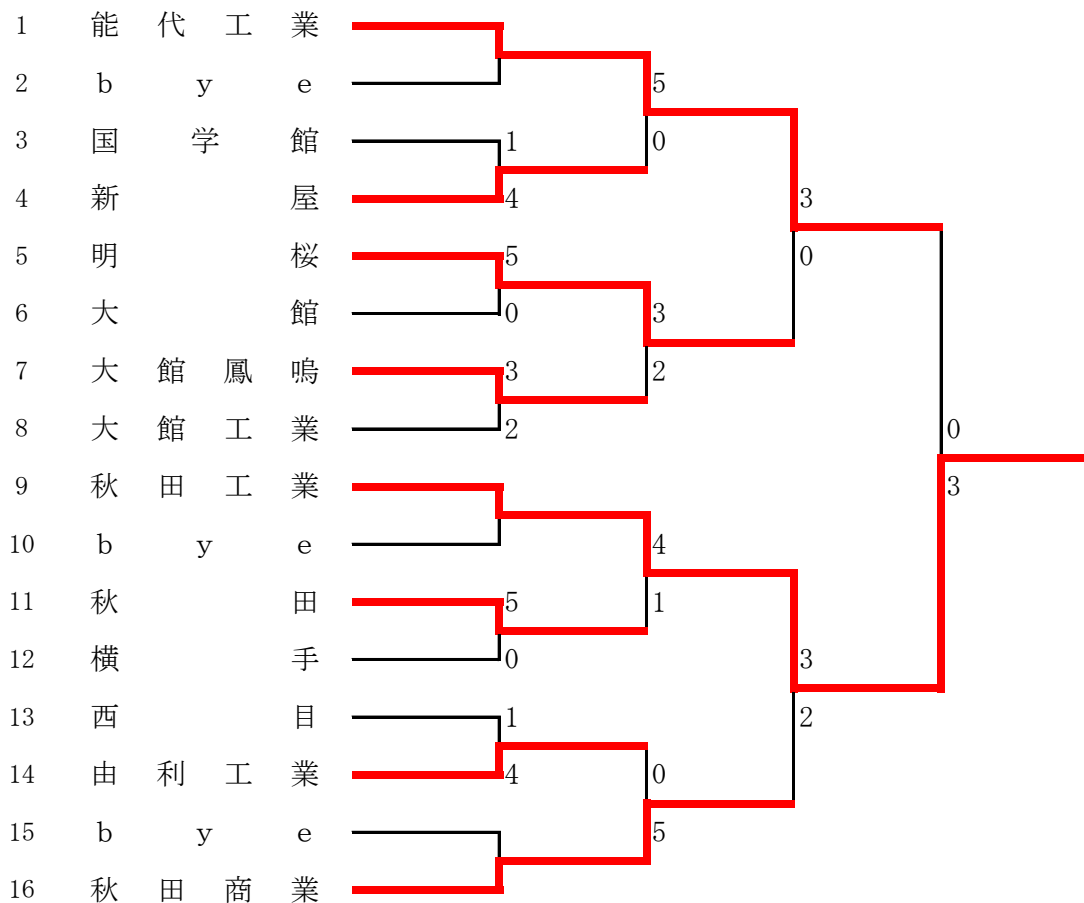

# 【男子団体本戦】

平成22年度 秋田県高等学校新人大会テニス競技

期日 平成22年10月8日(金)～10月10日(日)

会場 秋田県立中央公園テニスコート