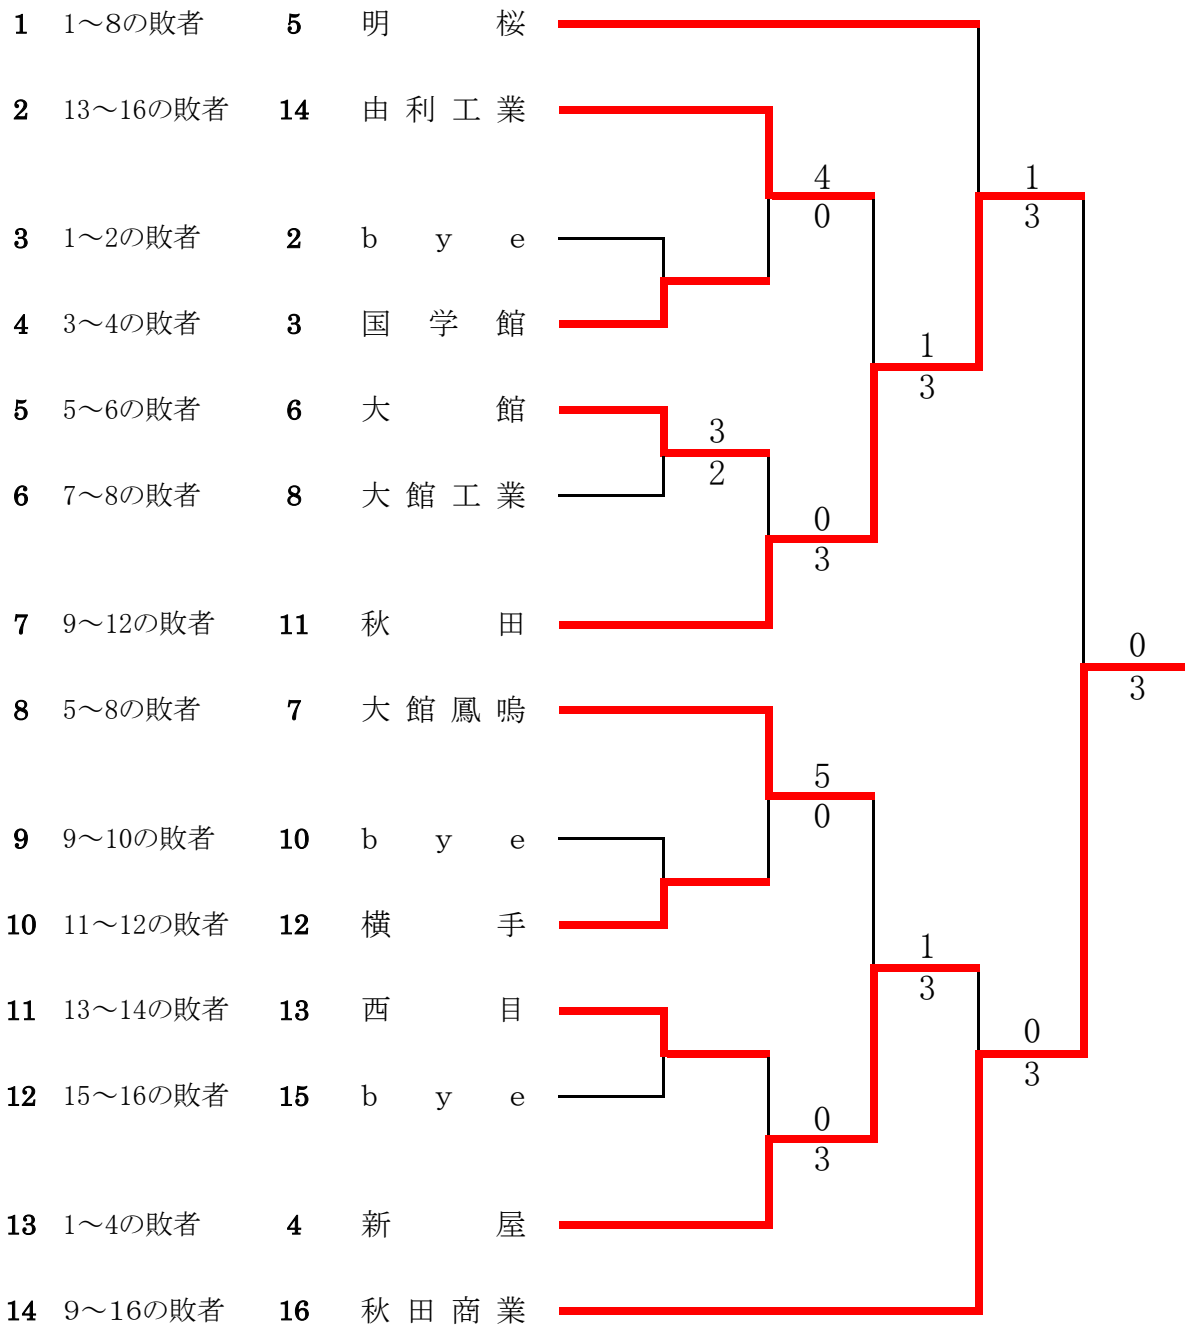

# 【男子団体本戦】

平成22年度 秋田県高等学校新人大会テニス競技

期日 平成22年10月8日(金)～10月10日(日)

会場 秋田県立中央公園テニスコート

## 東北代表決定戦（2位決定戦）

1位	9	秋田工業
2位	16	秋田商業
3位	1	能代工業
4位	11	秋田

# 【男子団体フィードイン・コンソレーション】

平成22年度 秋田県高等学校新人大会テニス競技

期日 平成22年10月8日(金)～10月10日(日)

会場 秋田県立中央公園テニスコート

平成22年度 秋田県高等学校新人大会テニス競技 【男子団体対戦表】

平成22年度 秋田県高等学校新人大会テニス競技

期日 平成22年10月8日(金)~10月10日(日)

会場 秋田県立中央公園テニスコート