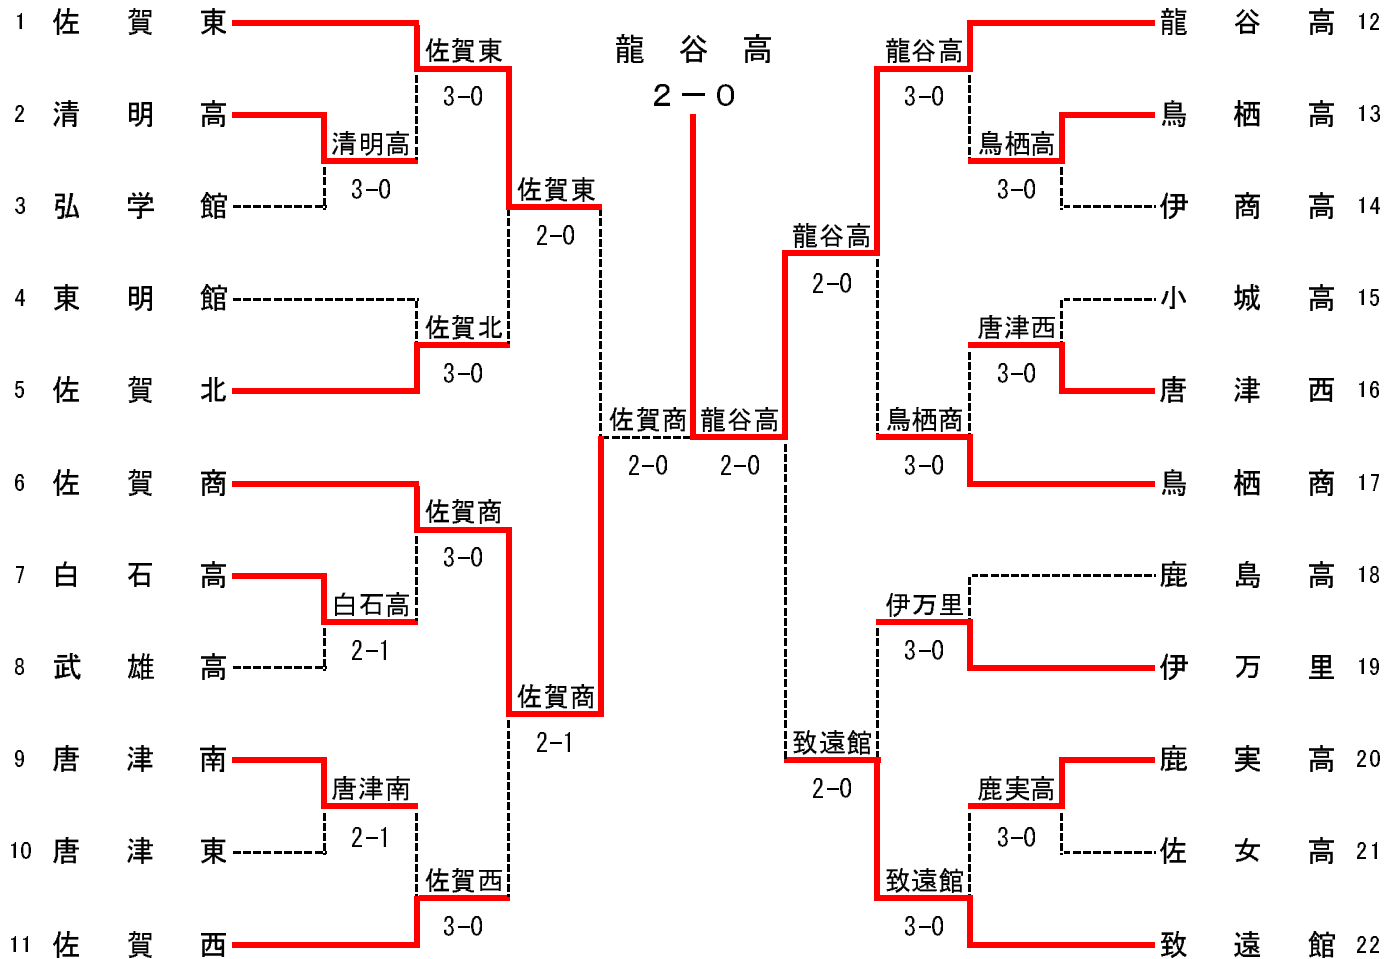

平成22年度 佐賀県高等学校総合体育大会 テニス競技 6月4日～6月7日
(於 佐賀県立森林公園庭球場)
テニス女子団体戦

◇第2代表決定戦 < メインドロウ上で対戦済みの場合は、新たな対戦は行わない