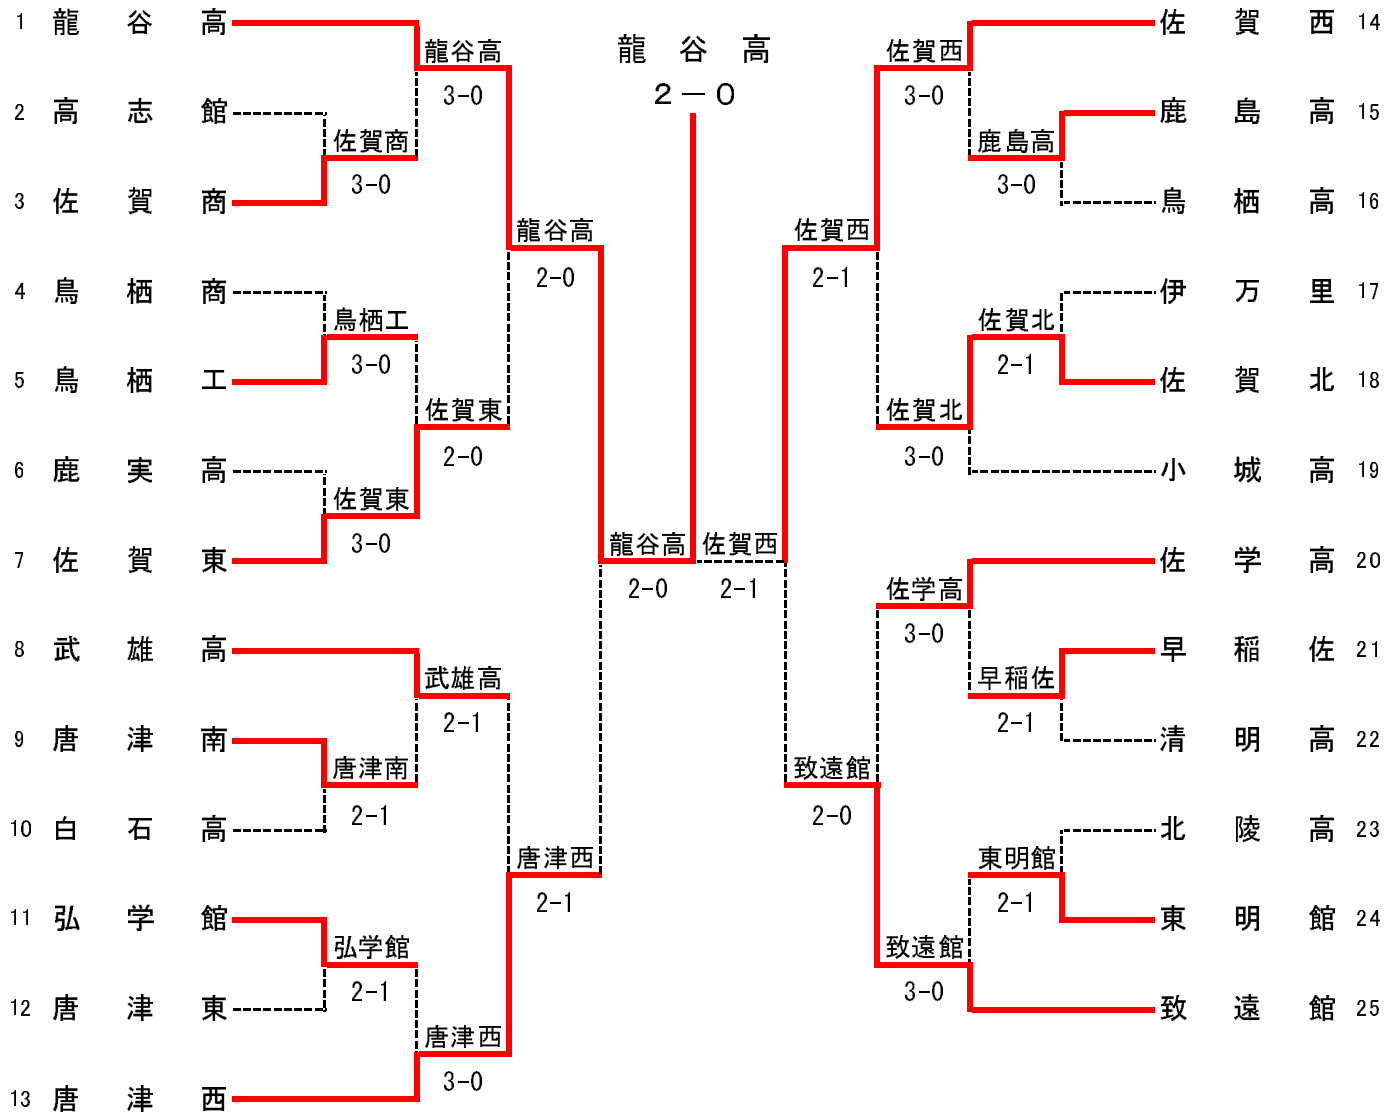

平成22年度佐賀県高等学校総合体育大会テニス競技 6月4日～6月7日
 (於 松浦河畔公園テニスコート、佐賀県立森林公園庭球場)
 テニス男子団体戦

◇第2代表決定戦 < メインドロー上で対戦済みの場合は、新たな対戦は行わない >

結 果	
1位	龍谷高校
2位	佐賀西高校
3位	致遠館高校
3位	唐津西高校

テニス男子団体対戦表

1R1	3	佐賀商	3-0	高志館	2
D		前山 貴昭③ 前田 恭輔②	60	山下 翔太③ 芹田 剛③	
S1		梅野 仁志③	62	兵動 憲太郎③	
S2		前田 昂志②	61	谷口 功樹②	