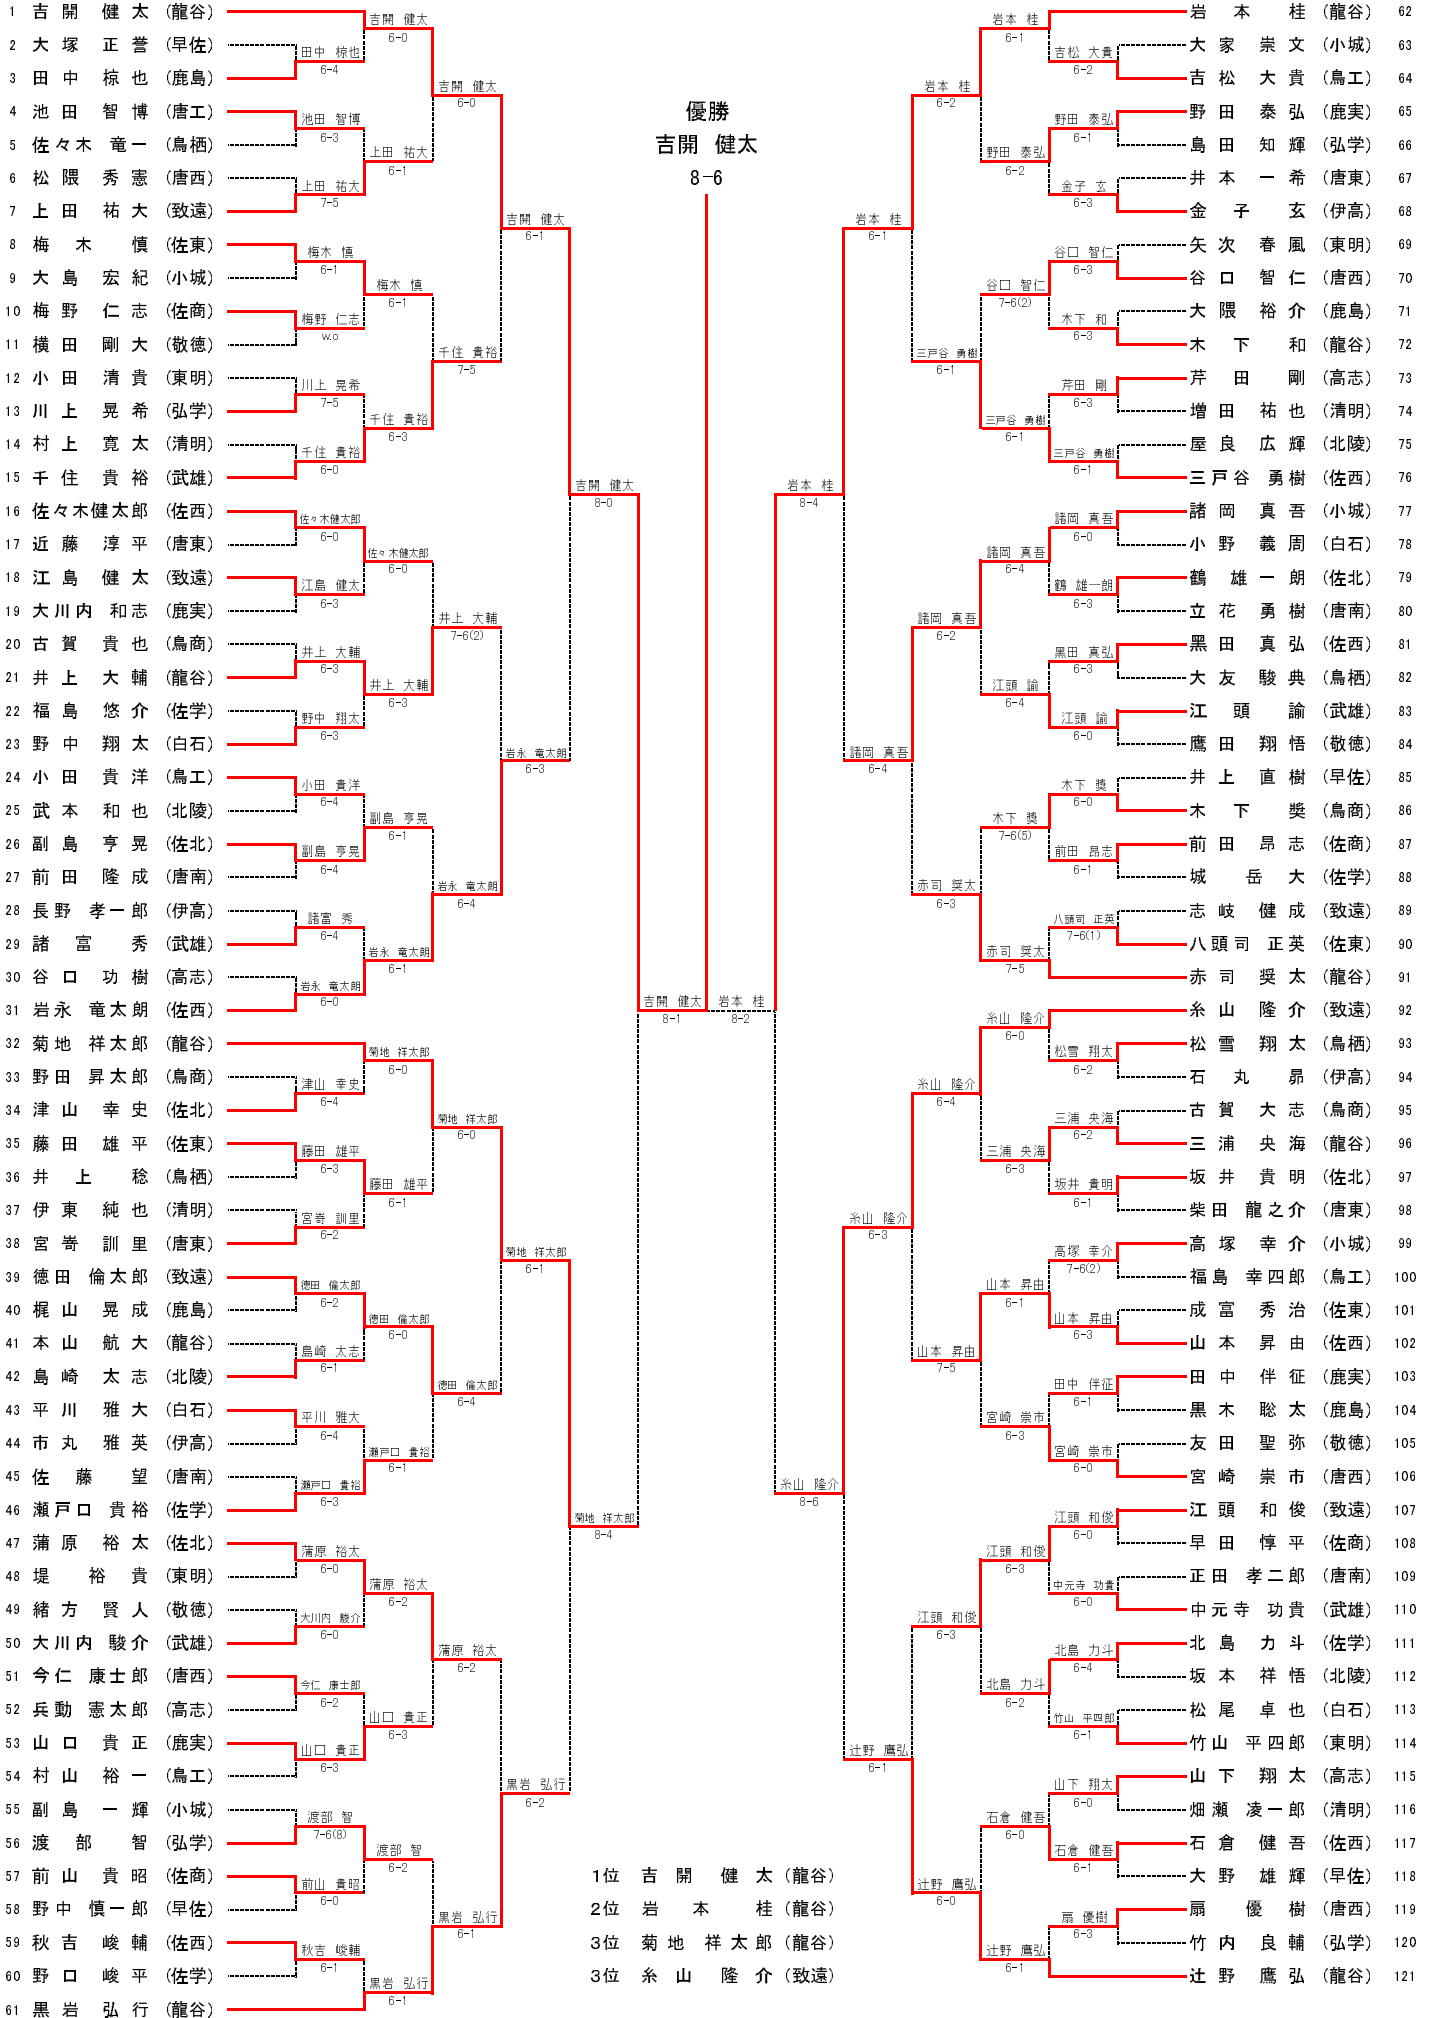

男子シングルス

男子ダブルス

1	吉辻 健鷹	(龍谷)	吉開・辻野	青木・辻	青辻 木	敬 祐	(致遠)	43
2	江口 純智	(東明)	江口・佐藤	6-0	6-1	弘 光	(唐南)	44
3	佐藤 藤	(早佐)	6-0	吉開・辻野	6-3	山田 澤	(弘学)	45
4	川野 康貴	(致遠)	吉川・上野	6-1	6-3	池田 森	(武雄)	46
5	伊東 純一	(清明)	6-3	吉開・辻野	6-2	西野 藤	(鳥栖)	47
6	緒方 将瑞	(小城)	吉賀・松雪	6-0	6-1	花川・大塚	(龍谷)	48
7	大山 草田	(唐東)	吉賀・松雪	6-3	6-1	古藤・日高	(鹿島)	49
8	古松 賀雪	(鳥栖)	6-4	梅野・前田	6-4	蒲原・副島	(唐東)	50
9	島田 航太	(弘学)	島田・田中	6-0	6-4	蒲原・副島	(早佐)	51
10	吉畑 村山	(伊高)	6-3	梅野・前田	6-2	吉原・吉田	(敬徳)	52
11	梅野 仁志	(佐商)	6-1	吉開・辻野	6-0	蒲原・副島	(佐北)	53
12	瀬戸 貴力	(佐学)	瀬戸・北島	6-0	7-6(4)	山口・野田	(小城)	54
13	北徳 植松	(鹿実)	藤・佐藤	6-3	6-2	鎌岡・高塚	(致遠)	55
14	関佐 藤十	(鹿島)	6-4	成富・光岡	6-1	井本・三浦	(鳥商)	56
15	渡前 成田	(唐南)	成富・光岡	6-1	7-6(3)	鎌岡・高塚	(唐西)	57
16	成光 秀伸	(佐東)	6-3	成富・光岡	7-5	松隈・松村	(白石)	58
17	千藤 住本	(武雄)	6-4	成富・光岡	6-4	山口・野田	(北陵)	59
18	鶴坂 雄井	(佐北)	6-0	鶴・坂井	6-2	竹山・松永	(東明)	60
19	嘉阿 野	(佐西)	友田・鐘江	6-4	6-0	山口・野田	(佐学)	61
20	白井 大坪	(鳥工)	友田・鐘江	6-1	7-5	野口・福島	(高志)	62
21	友鐘 江口	(龍谷)	友田・鐘江	6-4	6-2	山口・野田	(鹿実)	63
22	江福 今	(致遠)	江口・江頭	8-6	6-2	永澤・土井	(致遠)	64
23	福今 泉	(清明)	6-0	8-1	6-2	山下・光武	(白石)	65
24	堀津 山航	(佐北)	6-0	江口・江頭	6-1	6-1	(鳥栖)	66
25	矢次 小川	(東明)	6-2	友田・鐘江	6-3	松尾・田中	(鳥工)	67
26	大久保 岳	(伊高)	6-2	友田・鐘江	6-2	松尾・田中	(佐西)	68
27	城角 松永	(佐学)	7-6(5)	江口・江頭	6-3	前山・前田	(鳥商)	69
28	濱崎 永	(佐東)	6-1	松永・濱崎	6-2	6-2	(佐商)	70
29	岩寺 永内	(武雄)	6-2	吉永・佐々木	6-4	馬場・坂井	(佐東)	71
30	早古 賀	(佐商)	6-2	吉永・佐々木	6-4	馬場・坂井	(龍谷)	72
31	岩永 健太	(佐西)	6-0	糸山・徳田	6-4	馬場・坂井	(鹿島)	73
32	黒赤 山	(龍谷)	6-3	糸山・徳田	6-1	宮崎・谷口	(唐西)	74
33	栗品 山川	(小城)	6-0	黒岩・赤司	6-2	6-2	(致遠)	75
34	田中 場	(唐西)	6-1	黒岩・赤司	6-1	古賀・西	(高志)	76
35	兵秀 島	(高志)	6-2	黒岩・赤司	6-2	田中・大曲	(清明)	77
36	大川 内	(鹿実)	6-2	黒岩・赤司	6-0	田中・大曲	(鹿実)	78
37	福平 島	(鳥工)	6-4	糸山・徳田	6-4	田中・大曲	(唐南)	79
38	藤本 地	(早佐)	6-4	糸山・徳田	6-0	川上・竹内	(北陵)	80
39	鶴松 尾	(白石)	6-0	鶴・松尾	6-3	6-3	(弘学)	81
40	野田 昇	(鳥商)	6-2	糸山・徳田	6-1	6-1	(唐東)	82
41	上瀧 吉	(北陵)	6-4	野田・上瀧	6-4	秋好・地原	(伊高)	83
42	糸山 徳	(致遠)	6-0	糸山・徳田	6-0	6-0	(龍谷)	84

優勝
吉開・辻野

8-5

吉開・辻野 菊地・岩本

- 1位 吉開 健太 (龍谷)
- 2位 菊地 祥太 (龍谷)
- 3位 青木 敬祐 (致遠)
- 3位 辻野 弘光 (致遠)