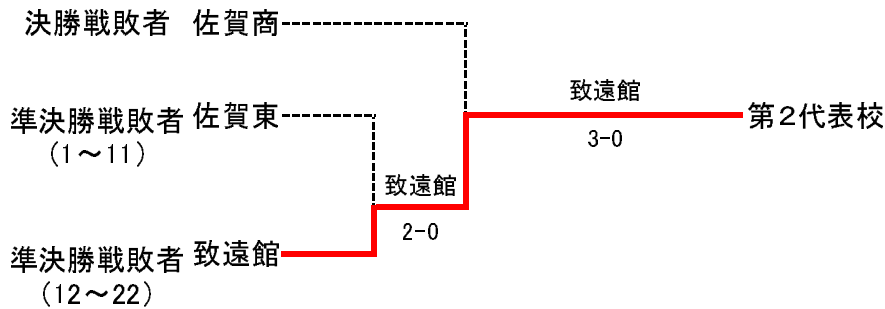

結 果	
1位	龍谷高校
2位	致遠館高校
3位	佐賀商業高校
3位	佐賀東高校