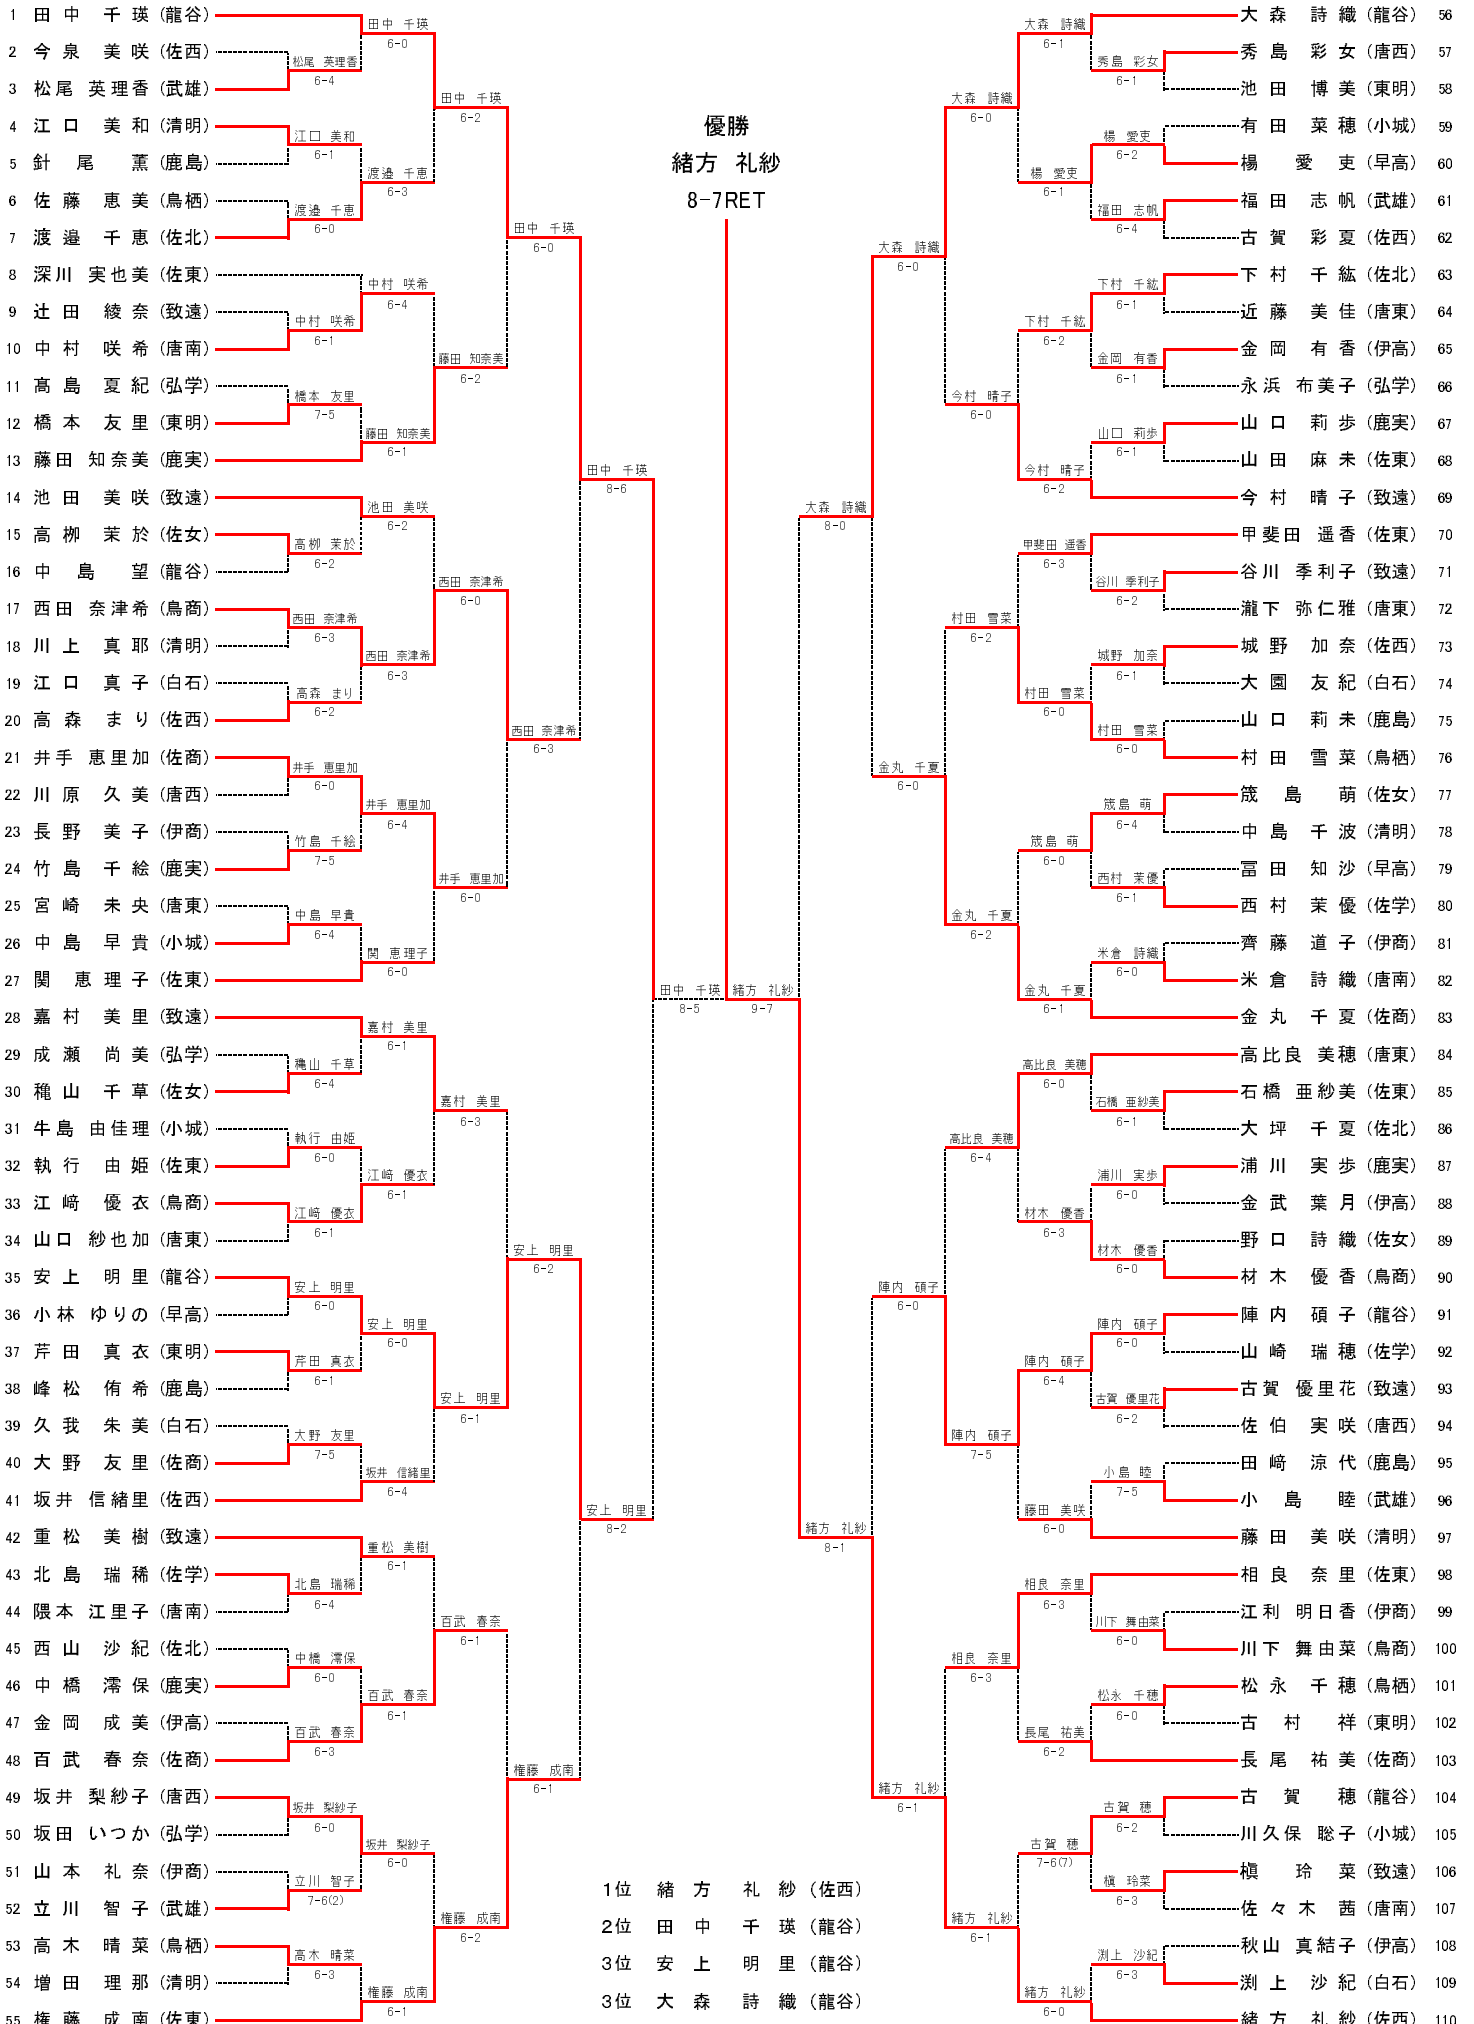

男子ダブルス

1	吉辻 健鷹	(龍谷)	吉開・辻野	青木・辻	青辻 木	敬 祐	(致遠)	43
2	江口 純智	(東明)	江口・佐藤	6-0	6-1	弘 光	(唐南)	44
3	佐藤 藤	(早佐)	6-0	吉開・辻野	6-3	山田 澤	(弘学)	45
4	川野 康貴	(致遠)	吉川・上野	6-1	6-3	池田 森	(武雄)	46
5	伊東 純一	(清明)	6-3	吉開・辻野	6-2	西野 藤	(鳥栖)	47
6	緒方 将瑞	(小城)	吉賀・松雪	6-0	6-1	花川・大塚	(龍谷)	48
7	大山 草田	(唐東)	吉賀・松雪	6-3	6-1	古藤・日高	(鹿島)	49
8	古松 賀雪	(鳥栖)	6-4	梅野・前田	6-4	蒲原・副島	(唐東)	50
9	島田 航太	(弘学)	島田・田中	6-0	6-4	蒲原・副島	(早佐)	51
10	吉畑 村山	(伊高)	6-3	梅野・前田	6-2	吉原・吉田	(敬徳)	52
11	梅野 仁志	(佐商)	6-1	吉開・辻野	6-0	蒲原・副島	(佐北)	53
12	瀬戸 貴力	(佐学)	瀬戸・北島	6-0	7-6(4)	山口・野田	(小城)	54
13	北徳 植松	(鹿実)	藤・佐藤	6-3	6-2	鎌岡・高塚	(致遠)	55
14	関佐 藤十	(鹿島)	6-4	成富・光岡	6-1	井本・三浦	(鳥商)	56
15	渡前 成田	(唐南)	成富・光岡	6-1	7-6(3)	鎌岡・高塚	(唐西)	57
16	成光 秀伸	(佐東)	6-3	成富・光岡	7-5	松隈・松村	(白石)	58
17	千藤 住本	(武雄)	6-4	成富・光岡	6-4	山口・野田	(北陵)	59
18	鶴坂 雄井	(佐北)	6-0	鶴・坂井	6-2	竹山・松永	(東明)	60
19	嘉阿 野	(佐西)	友田・鐘江	6-4	6-0	山口・野田	(佐学)	61
20	白井 大坪	(鳥工)	友田・鐘江	6-1	7-5	野口・福島	(高志)	62
21	友鐘 江口	(龍谷)	友田・鐘江	6-4	6-2	山口・野田	(鹿実)	63
22	江福 今	(致遠)	江口・江頭	8-6	6-2	永澤・土井	(致遠)	64
23	福今 泉	(清明)	6-0	8-1	6-2	山下・光武	(白石)	65
24	堀津 山航	(佐北)	6-0	江口・江頭	6-1	6-1	(鳥栖)	66
25	矢次 小川	(東明)	6-2	友田・鐘江	6-3	松尾・田中	(鳥工)	67
26	大久保 岳	(伊高)	6-2	友田・鐘江	6-2	松尾・田中	(佐西)	68
27	城角 松永	(佐学)	7-6(5)	江口・江頭	6-3	前山・前田	(鳥商)	69
28	濱崎 永	(佐東)	6-1	松永・濱崎	6-2	6-2	(佐商)	70
29	岩寺 永内	(武雄)	6-2	吉永・佐々木	6-4	馬場・坂井	(佐東)	71
30	早古 賀	(佐商)	6-2	吉永・佐々木	6-4	馬場・坂井	(龍谷)	72
31	岩永 健太	(佐西)	6-0	糸山・徳田	6-4	馬場・坂井	(鹿島)	73
32	黒赤 山	(龍谷)	6-3	糸山・徳田	6-1	宮崎・谷口	(唐西)	74
33	栗品 山川	(小城)	6-0	黒岩・赤司	6-2	6-2	(致遠)	75
34	田中 場	(唐西)	6-1	黒岩・赤司	6-1	古賀・西	(高志)	76
35	兵秀 島	(高志)	6-2	黒岩・赤司	6-2	田中・大曲	(清明)	77
36	大川 内	(鹿実)	6-2	黒岩・赤司	6-0	田中・大曲	(鹿実)	78
37	福平 島	(鳥工)	6-4	糸山・徳田	6-4	田中・大曲	(唐南)	79
38	藤本 地	(早佐)	6-4	糸山・徳田	6-0	川上・竹内	(北陵)	80
39	鶴松 尾	(白石)	6-0	鶴・松尾	6-3	6-3	(弘学)	81
40	野田 昇	(鳥商)	6-2	糸山・徳田	6-1	6-1	(唐東)	82
41	上瀧 吉	(北陵)	6-4	野田・上瀧	6-4	秋好・地原	(伊高)	83
42	糸山 徳	(致遠)	6-0	糸山・徳田	6-0	6-0	(龍谷)	84

優勝
吉開・辻野

8-5

吉開・辻野 菊地・岩本

- 1位 吉開 健太 (龍谷)
- 2位 菊地 祥太 (龍谷)
- 3位 青木 敬祐 (致遠)
- 3位 辻野 弘光 (致遠)

女子シングルス