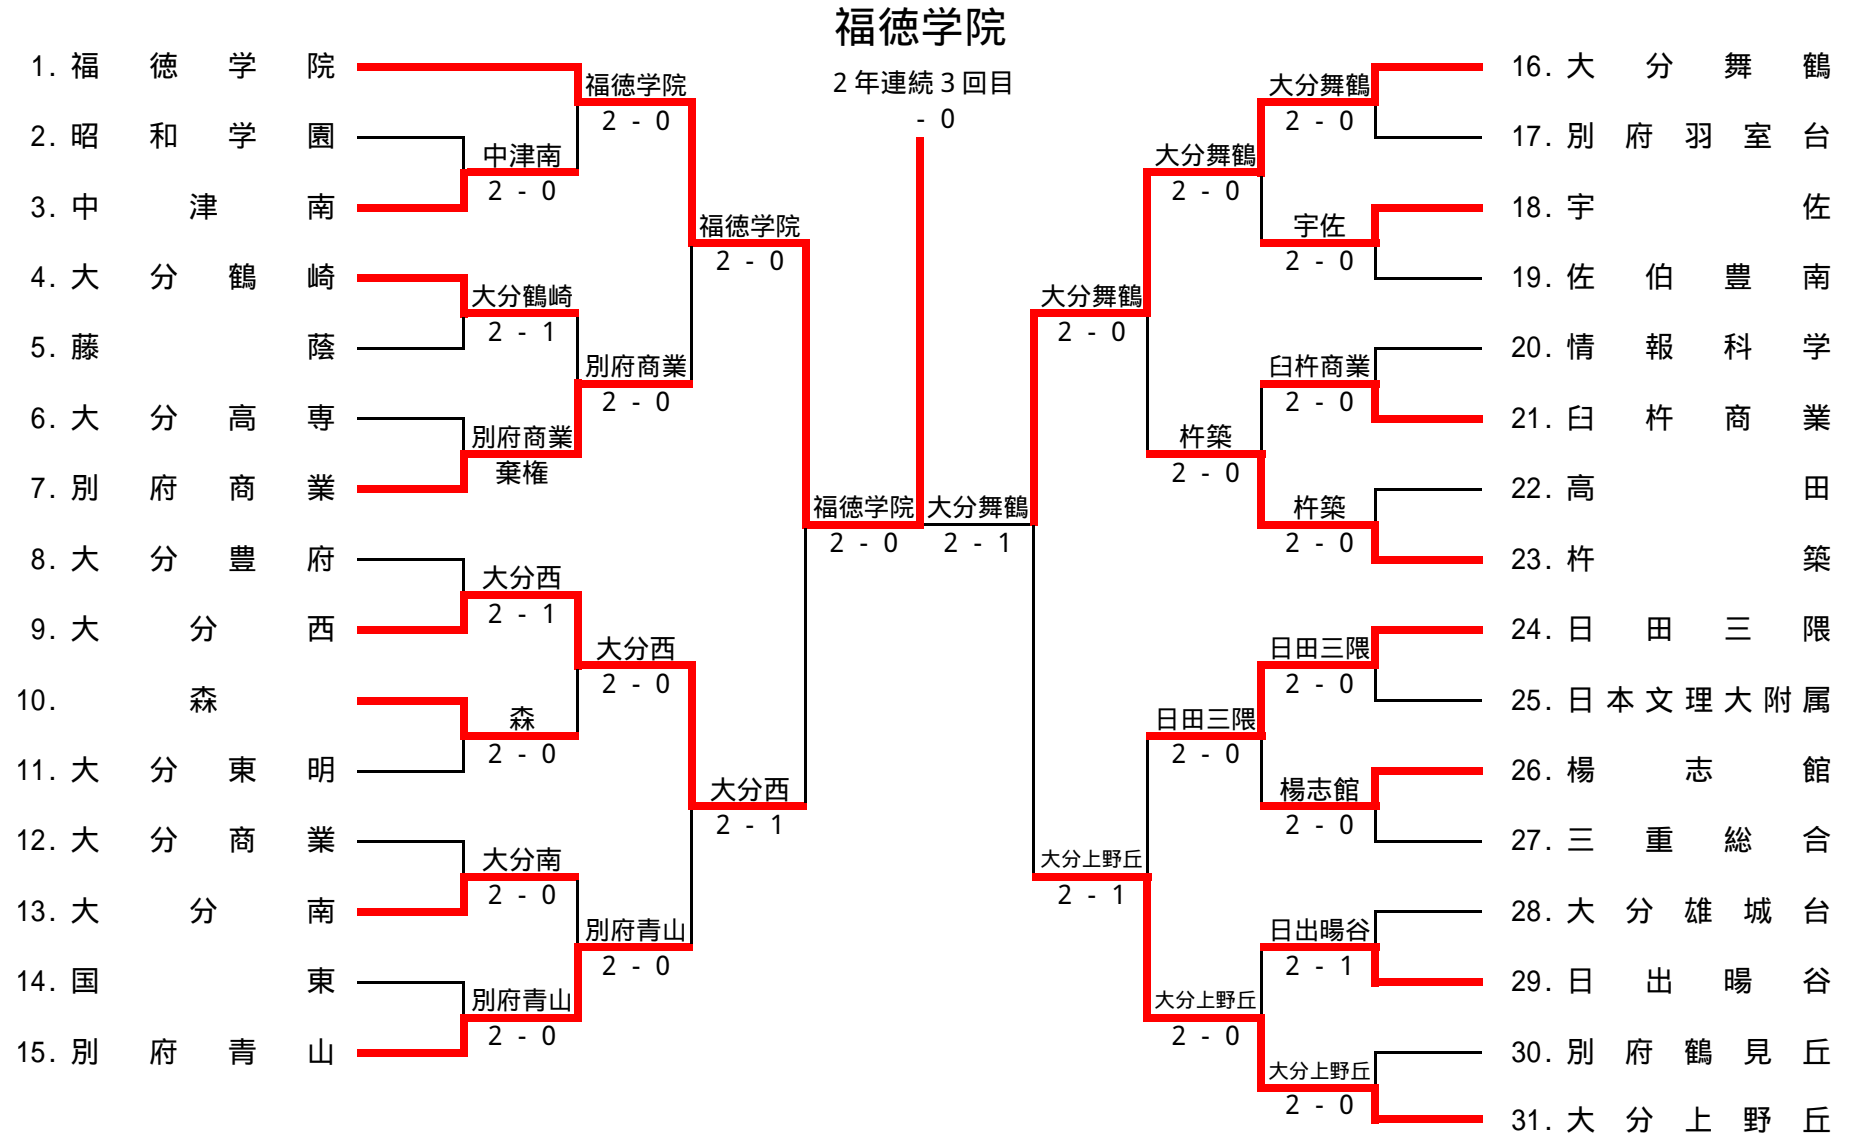

女子団体

期日 平成22年5月24日(月)ベスト8決めまで
平成22年5月29日(土)準々決勝~決勝
会場 大分スポーツ公園だいぎんテニスコート