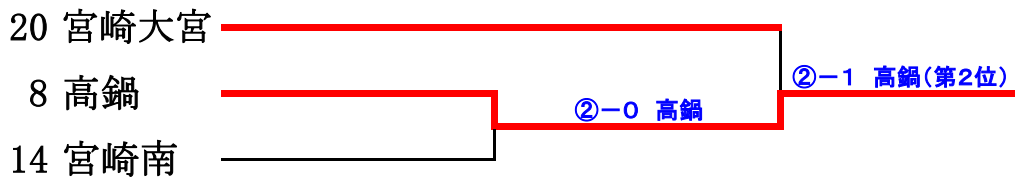

〔順位決定戦〕

	学校・選手名	結果	学校・選手名	学校・選手名	結果	学校・選手名
〔準決勝〕	宮崎商業	②-0	高鍋	宮崎南	1-②	宮崎大宮
	ダブルス 小林・中嶋	5-0(打切り)	西田・寺原	永田・山下	6-⑧	河野・稲田
	シングルスNo1 松尾 楓	⑧-1	阿南 美和子	田村 香織	⑧-6	井上 愛咲子
	シングルスNo2 谷口 遙	⑧-1	鈴木 佑美	恒吉 里奈	4-⑧	大野 詩歩
〔決勝〕	宮崎商業	③-0	宮崎大宮			
	ダブルス 小林・中嶋	⑧-0	佐藤詩・佐藤瞳			
	シングルスNo1 松尾 楓	⑧-0	井上 愛咲子			
	シングルスNo2 谷口 遙	⑧-0	大野 詩歩			
〔3位決定戦〕	高鍋	②-0	宮崎南			
	ダブルス 西田・寺原	⑧-2	永田・山下			
	シングルスNo1 阿南 美和子	7-6(打切り)	田村 香織			
	シングルスNo2 鈴木 佑美	⑧-2	恒吉 里奈			
〔2位決定戦〕	宮崎大宮	1-②	高鍋			
	河野・稲田	2-⑧	西田・寺原			
	井上 愛咲子	⑧-2	阿南 美和子			
	大野 詩歩	5-⑧	鈴木 佑美