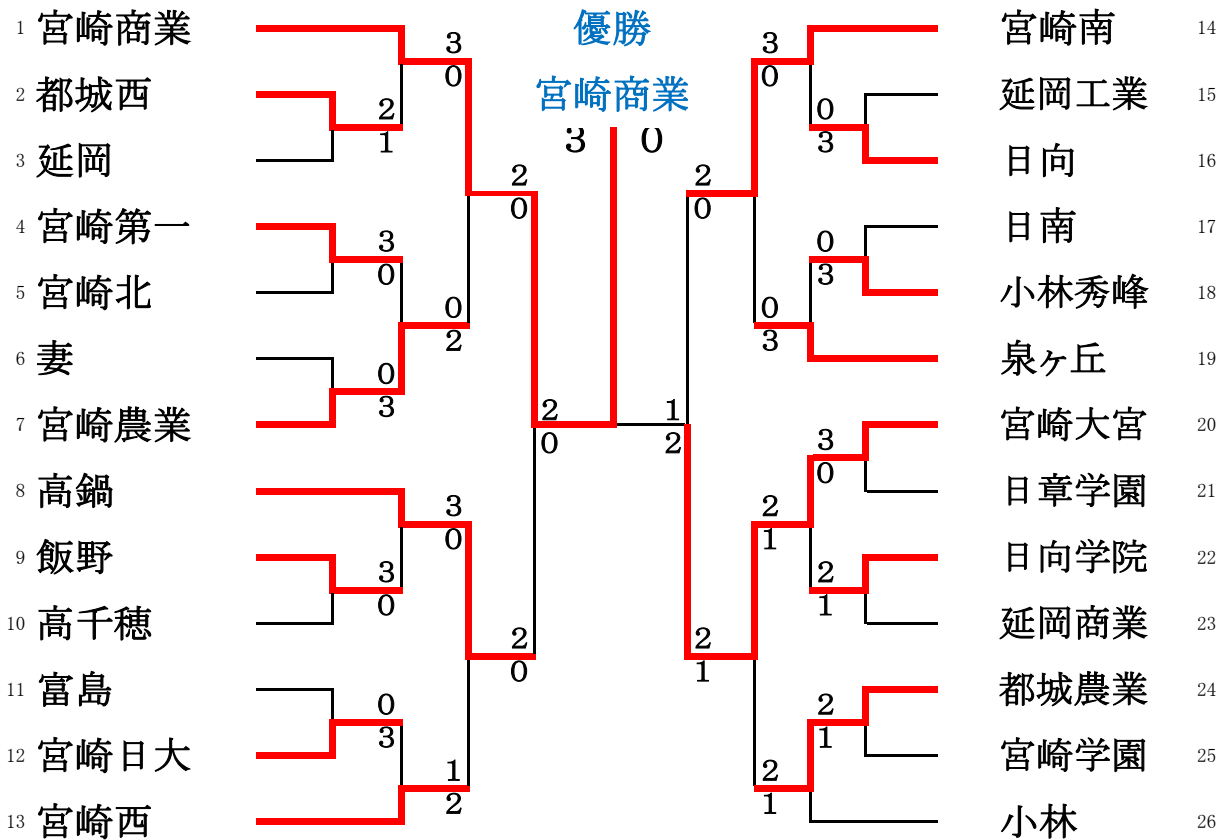

学校・選手名 結果
日向学院 1-②
姫田・吉弘 ⑧-1
岡本 英志 ⑧-1
三巻 拓矢 6-⑧

〔決勝戦〕

ダブルス
シングルスNo1
シングルスNo2

佐土原 ②-0
重山・田口 ⑧-1
川俣 俊太郎 ⑧-5
永田 和大 6-6(打ち切り)

日向学院
姫田・吉弘
岡本 英志
三巻 拓矢

〔3位決定戦〕

ダブルス
シングルスNo1
シングルスNo2

飯野 0-②
矢野・乾 2-⑧
西ノ村 祐太 6-⑧
西ノ村 尚也 6-7(打ち切り)

宮崎日大
吉田・荒武
小村 拓也
野本 大輔

《女子団体》

優勝 宮崎商業 2位 高鍋
3位 宮崎大宮 4位 宮崎南

〔順位決定戦〕

	学校・選手名	結果	学校・選手名	学校・選手名	結果	学校・選手名
〔準決勝〕	宮崎商業	②-0	高鍋	宮崎南	1-②	宮崎大宮
	ダブルス 小林・中嶋	5-0(打切り)	西田・寺原	永田・山下	6-⑧	河野・稲田
	シングルスNo1 松尾 楓	⑧-1	阿南 美和子	田村 香織	⑧-6	井上 愛咲子
	シングルスNo2 谷口 遙	⑧-1	鈴木 佑美	恒吉 里奈	4-⑧	大野 詩歩
〔決勝〕	宮崎商業	③-0	宮崎大宮			
	ダブルス 小林・中嶋	⑧-0	佐藤詩・佐藤瞳			
	シングルスNo1 松尾 楓	⑧-0	井上 愛咲子			
	シングルスNo2 谷口 遙	⑧-0	大野 詩歩			
〔3位決定戦〕	高鍋	②-0	宮崎南			
	ダブルス 西田・寺原	⑧-2	永田・山下			
	シングルスNo1 阿南 美和子	7-6(打切り)	田村 香織			
	シングルスNo2 鈴木 佑美	⑧-2	恒吉 里奈			
〔2位決定戦〕	宮崎大宮	1-②	高鍋			
	河野・稲田	2-⑧	西田・寺原			
	井上 愛咲子	⑧-2	阿南 美和子			
	大野 詩歩	5-⑧	鈴木 佑美			