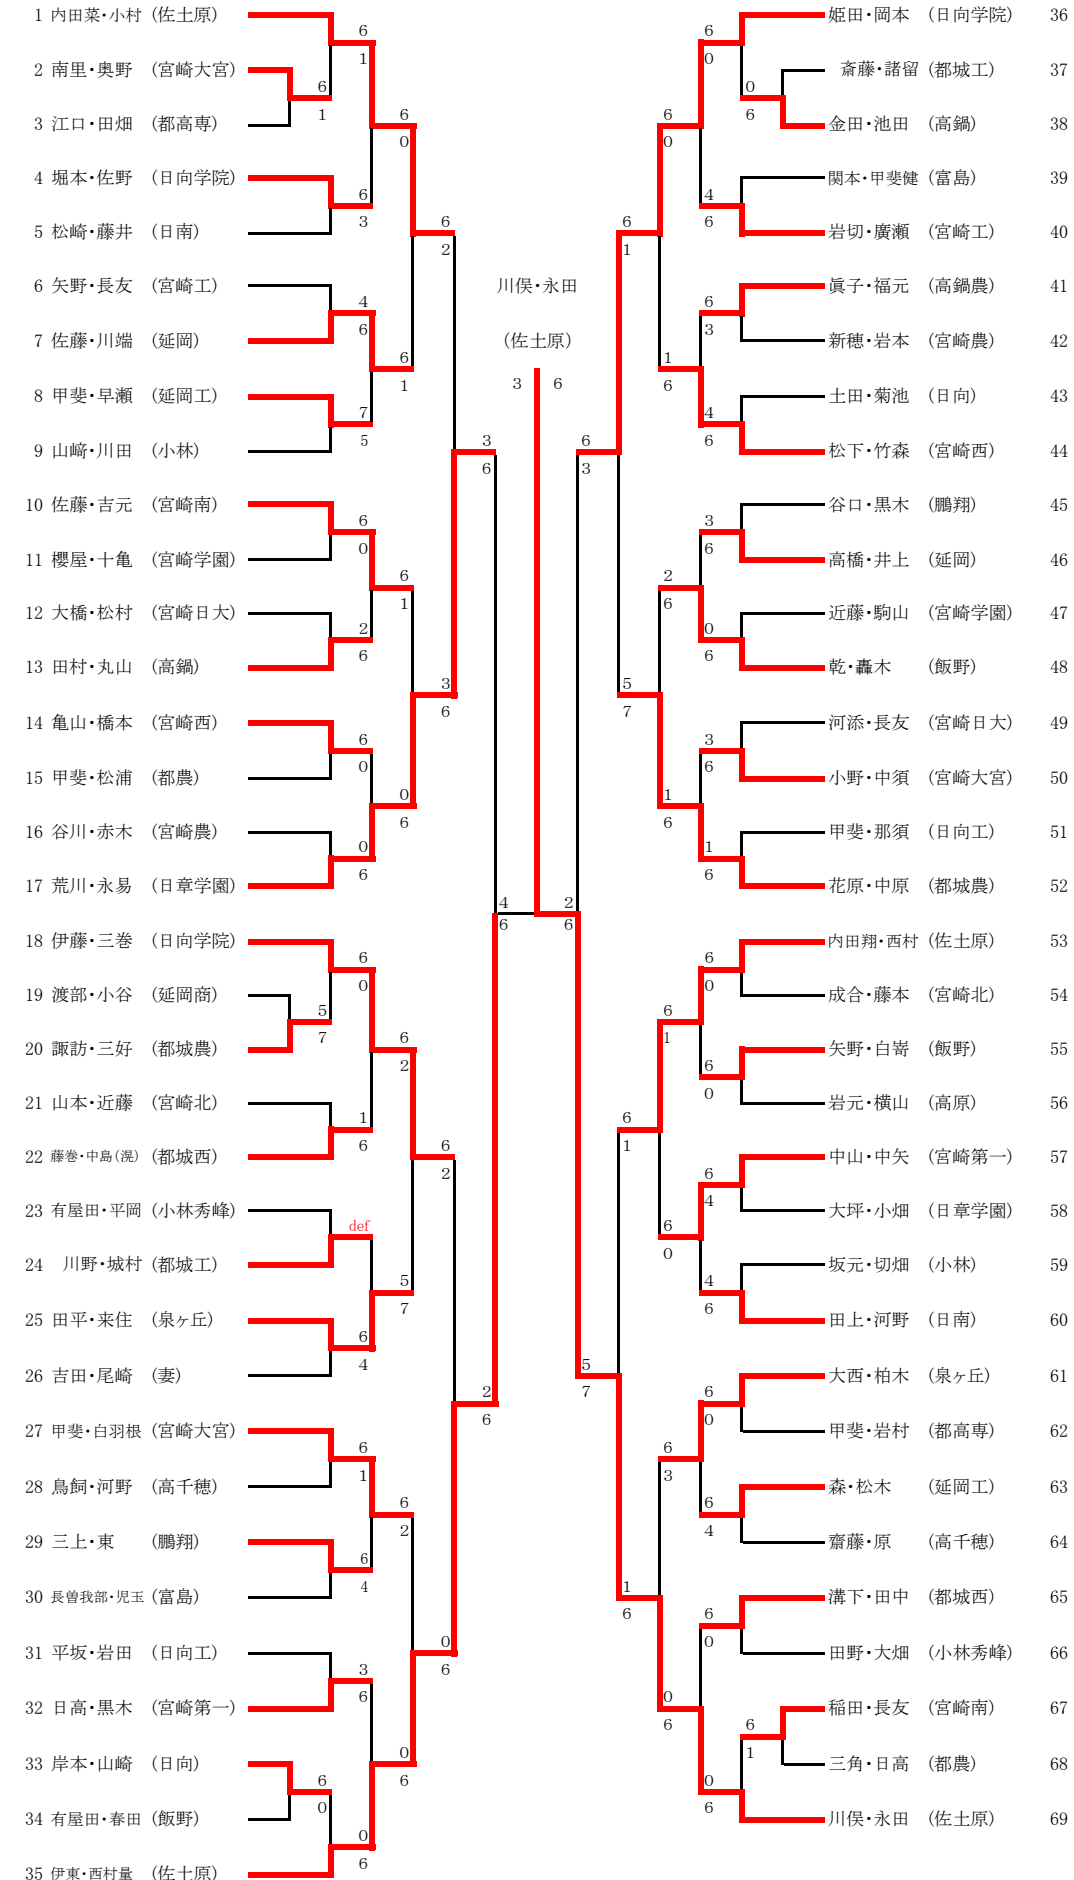

学校・選手名 結果
日向学院 1-②
姫田・吉弘 ⑧-1
岡本 英志 ⑧-1
三巻 拓矢 6-⑧

〔決勝戦〕

ダブルス
シングルスNo1
シングルスNo2

佐土原 ②-0
重山・田口 ⑧-1
川俣 俊太郎 ⑧-5
永田 和大 6-6(打ち切り)

日向学院
姫田・吉弘
岡本 英志
三巻 拓矢

〔3位決定戦〕

ダブルス
シングルスNo1
シングルスNo2

飯野 0-②
矢野・乾 2-⑧
西ノ村 祐太 6-⑧
西ノ村 尚也 6-7(打ち切り)

女子シングルス(2)

88 小林千里 宮 商		井上小波 宮 商	131
89 小原 愛美 小林秀峰		稲用愛子 宮崎南	132
90 竹野未来 小林		古荘 風海 日南	133
91 荒内 里香 高千穂		宮原彩 妻	134
92 竹田 裕代 都城農		小城 東 小林	135
93 高須 八千代 延岡		日高 茜 都城農	136
94 六反田 美美 高鍋農		高橋未来 日章学園	137
95 佐藤 詩織 宮崎大宮		池田優花 都城西	138
96 日浅 恵美 宮崎第一		井俣奈津希 宮崎学園	139
97 中村 愛 日向学院		宇治橋 きおり 宮崎大宮	140
98 鈴木 佑美 高鍋		内村 麻里 高鍋	141
99 恒吉里奈 宮崎南		芳野 櫻子 宮崎西	142
100 森下千里 延岡商		山口 葵香 日向学院	143
101 福山 実可子 宮崎西		河野聖理紗 飯野	144
102 河野 侑奈 宮崎大宮		宮園 知佳 延岡	145
103 井野内美咲 日向		富永里穂 泉ヶ丘	146
104 長濱吏沙 宮崎農		温水 明日香 小林秀峰	147
105 加治屋広美 飯野		永田 悠 宮崎南	148
106 緒方都佳 宮崎学園		松元 香澄 宮崎第一	149
107 寺田優香 妻		山下 亜紀 宮崎北	150
108 河野侑佳 泉ヶ丘		津曲夏帆 宮崎農	151
109 相良麻帆 宮 商		今富七絵 宮 商	152
110 中別府朋子 飯野		井上 愛咲子 宮崎大宮	153
111 佐藤 瞳 宮崎大宮		大塚 明香 宮崎第一	154
112 蛭原 沙紀 宮崎北		井戸川茜 小林	155
113 森 安絵 泉ヶ丘		寺原 ミナミ 高鍋	156
114 岸 絢美 宮崎日大		中嶋 まどか 宮崎北	157
115 佐土瀬 結葉 小林秀峰		甲斐 亜希 門川	158
116 出田有里佳 都城西		山下 彩 日向学院	159
117 甲斐千華 延岡工		前田 彩弥 都城農	160
118 徳永菜 延岡商		甲斐 茜 飯野	161
119 阿南 美和子 高鍋		山口 夏穂 宮崎西	162
120 黒木沙織 都高専	福田美冬 宮崎南	163	
121 牟礼優菜 宮崎学園	首藤 玲奈 宮崎日大	164	
122 河野 優 宮崎南	松元菜奈 泉ヶ丘	165	
123 吉野愛伊里 妻	銀山 綾華 延岡	166	
124 鶴永遙子 小林	井野絵里奈 宮崎学園	167	
125 土橋美咲 宮崎農	甲斐 久美子 高千穂	168	
126 八田 穂菜美 宮崎第一	前田 由佳 小林秀峰	169	
127 日高 知美 日向学院	福富麻耶 延岡商	170	
128 津曲 梢 都城農	長友沙和子 宮崎農	171	
129 松羽 夕貴 延岡	畷原恵 日向	172	
130 甲斐優季 宮 商	谷口遙 宮 商	173	

【決勝戦】

69 川俣・永田
 (佐土原)

⑧-6

122 小村・野元
 (宮崎日大)

男子ダブルス(1)

優勝 松尾・谷口 (宮崎商業) 2位 小林・中嶋 (宮崎商業)
 3位 今富・福留 (宮崎商業) 4位 甲斐・西 (宮崎商業)

【決勝戦】

1 小林・中嶋 (宮崎商業) 5-⑧ 85 松尾・谷口 (宮崎商業)