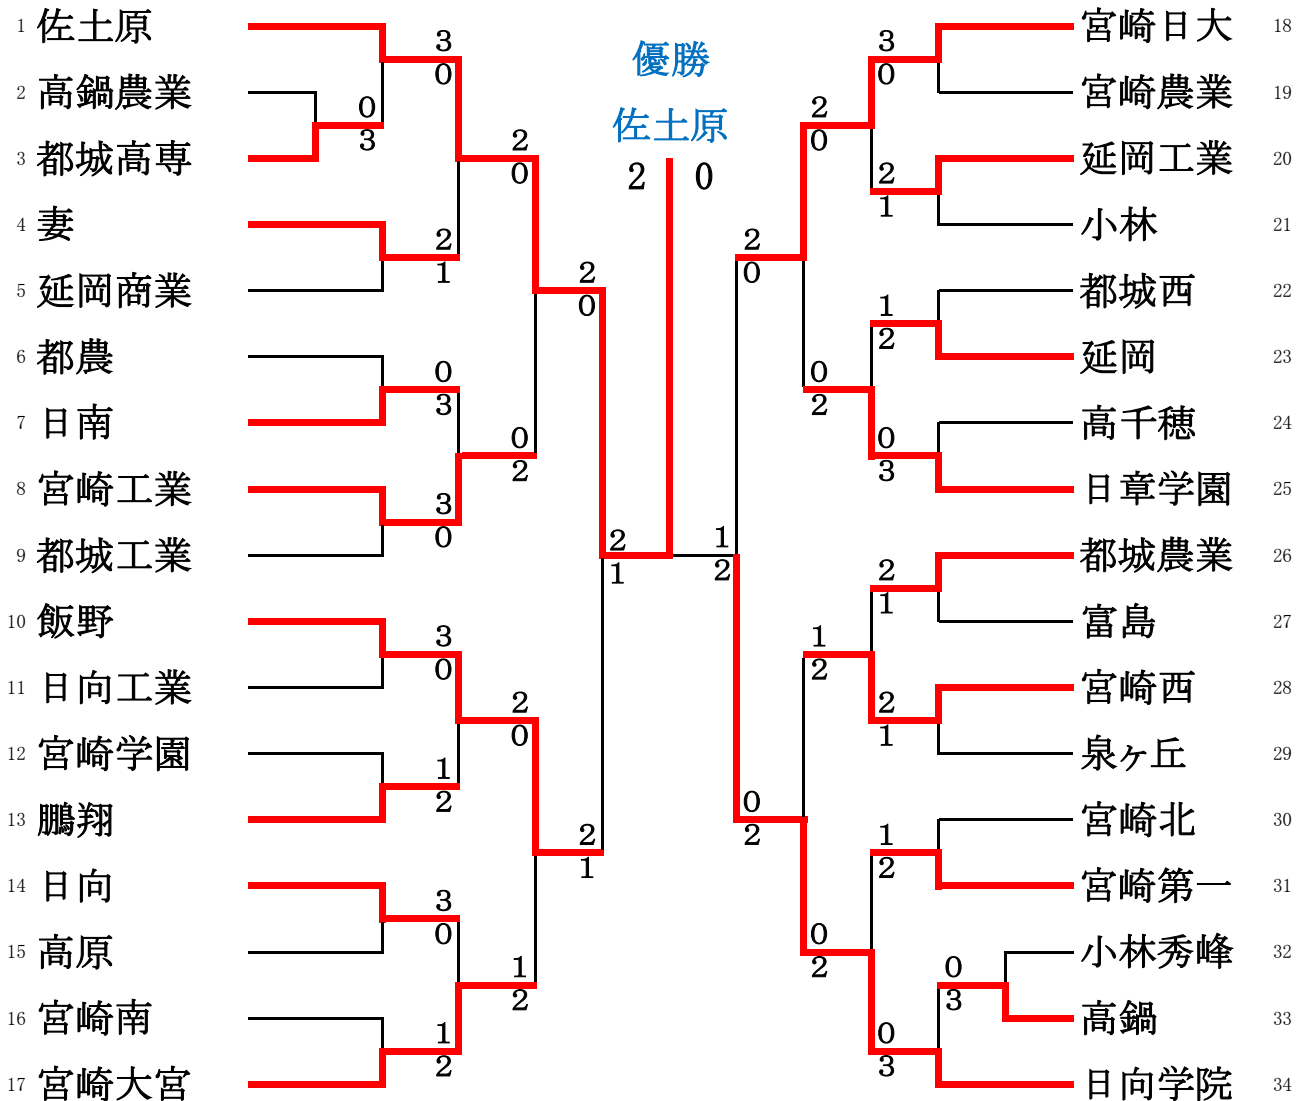

平成22年度 高校総体 団体戦

《男子団体》

優勝 佐土原 2位 日向学院
3位 宮崎日大 4位 飯野

〔順位決定戦〕

〔準決勝〕

ダブルス
シングルスNo1
シングルスNo2

学校・選手名 結果
佐土原 ②-1
重山・田口 ⑧-1
川俣 俊太郎 2-⑧
永田 和大 ⑨-8(7-2)

学校・選手名 学校・選手名 結果
飯野 宮崎日大 1-②
矢野・乾 吉田・荒武 1-⑧
西ノ村 祐太 小村 拓也 ⑧-1
西ノ村 尚也 野本 大輔 6-⑧

学校・選手名 結果
日向学院 1-②
姫田・吉弘 ⑧-1
岡本 英志 ⑧-1
三巻 拓矢 6-⑧

〔決勝戦〕

ダブルス
シングルスNo1
シングルスNo2

佐土原 ②-0
重山・田口 ⑧-1
川俣 俊太郎 ⑧-5
永田 和大 6-6(打ち切り)

日向学院
姫田・吉弘
岡本 英志
三巻 拓矢

〔3位決定戦〕

ダブルス
シングルスNo1
シングルスNo2

飯野 0-②
矢野・乾 2-⑧
西ノ村 祐太 6-⑧
西ノ村 尚也 6-7(打ち切り)

宮崎日大
吉田・荒武
小村 拓也
野本 大輔

《女子団体》

優勝 宮崎商業 2位 高鍋
3位 宮崎大宮 4位 宮崎南

〔順位決定戦〕

	学校・選手名	結果	学校・選手名	学校・選手名	結果	学校・選手名
〔準決勝〕	宮崎商業	②-0	高鍋	宮崎南	1-②	宮崎大宮
	ダブルス 小林・中嶋	5-0(打切り)	西田・寺原	永田・山下	6-⑧	河野・稲田
	シングルスNo1 松尾 楓	⑧-1	阿南 美和子	田村 香織	⑧-6	井上 愛咲子
	シングルスNo2 谷口 遙	⑧-1	鈴木 佑美	恒吉 里奈	4-⑧	大野 詩歩
〔決勝〕	宮崎商業	③-0	宮崎大宮			
	ダブルス 小林・中嶋	⑧-0	佐藤詩・佐藤瞳			
	シングルスNo1 松尾 楓	⑧-0	井上 愛咲子			
	シングルスNo2 谷口 遙	⑧-0	大野 詩歩			
〔3位決定戦〕	高鍋	②-0	宮崎南			
	ダブルス 西田・寺原	⑧-2	永田・山下			
	シングルスNo1 阿南 美和子	7-6(打切り)	田村 香織			
	シングルスNo2 鈴木 佑美	⑧-2	恒吉 里奈			
〔2位決定戦〕	宮崎大宮	1-②	高鍋			
	河野・稲田	2-⑧	西田・寺原			
	井上 愛咲子	⑧-2	阿南 美和子			
	大野 詩歩	5-⑧	鈴木 佑美			