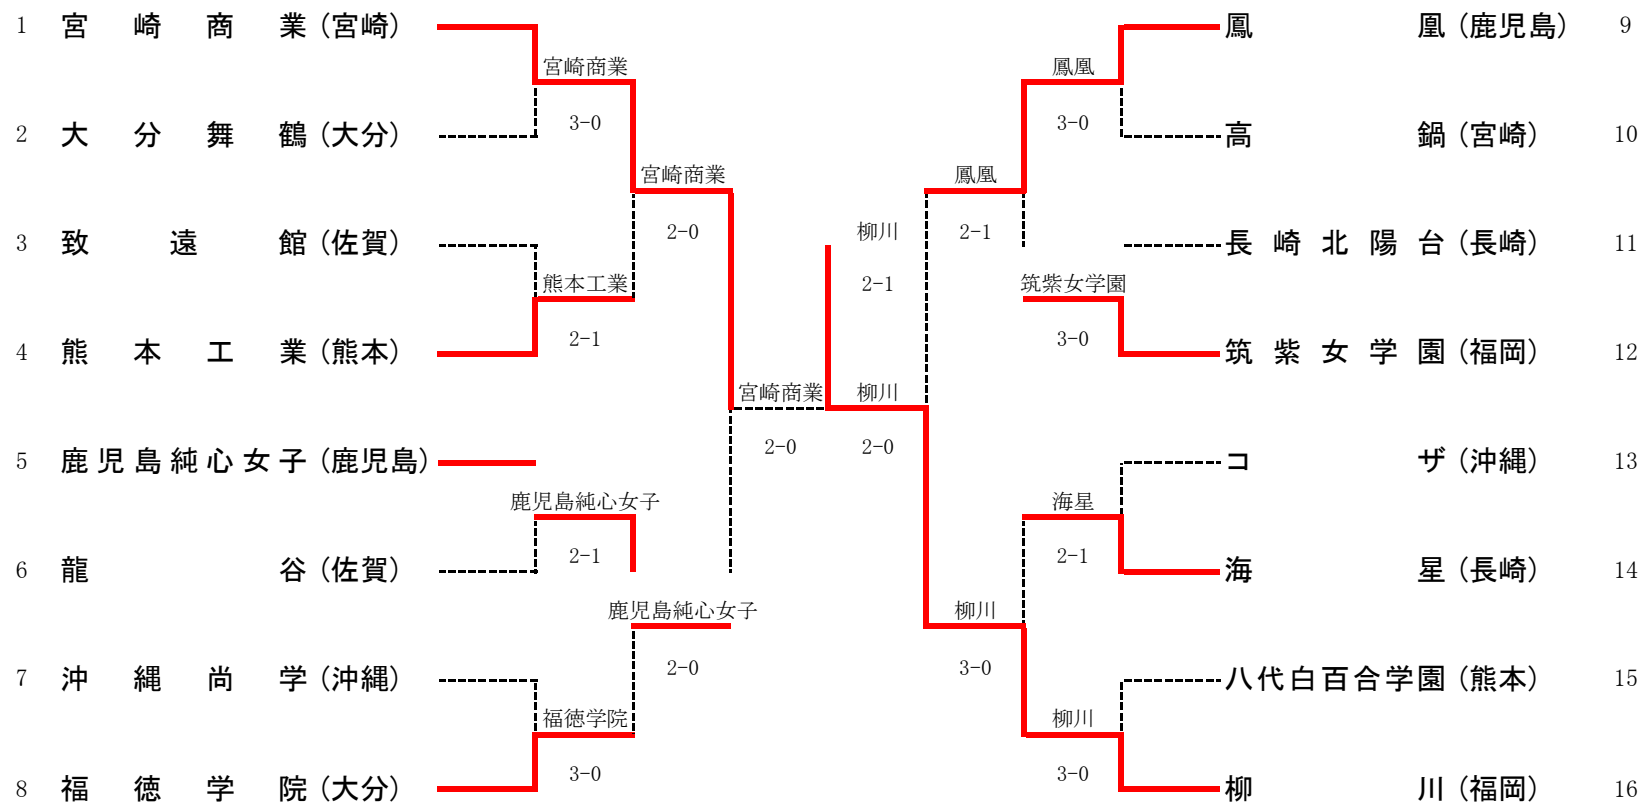

平成22年度 第45回全九州高等学校テニス競技大会 女子団体