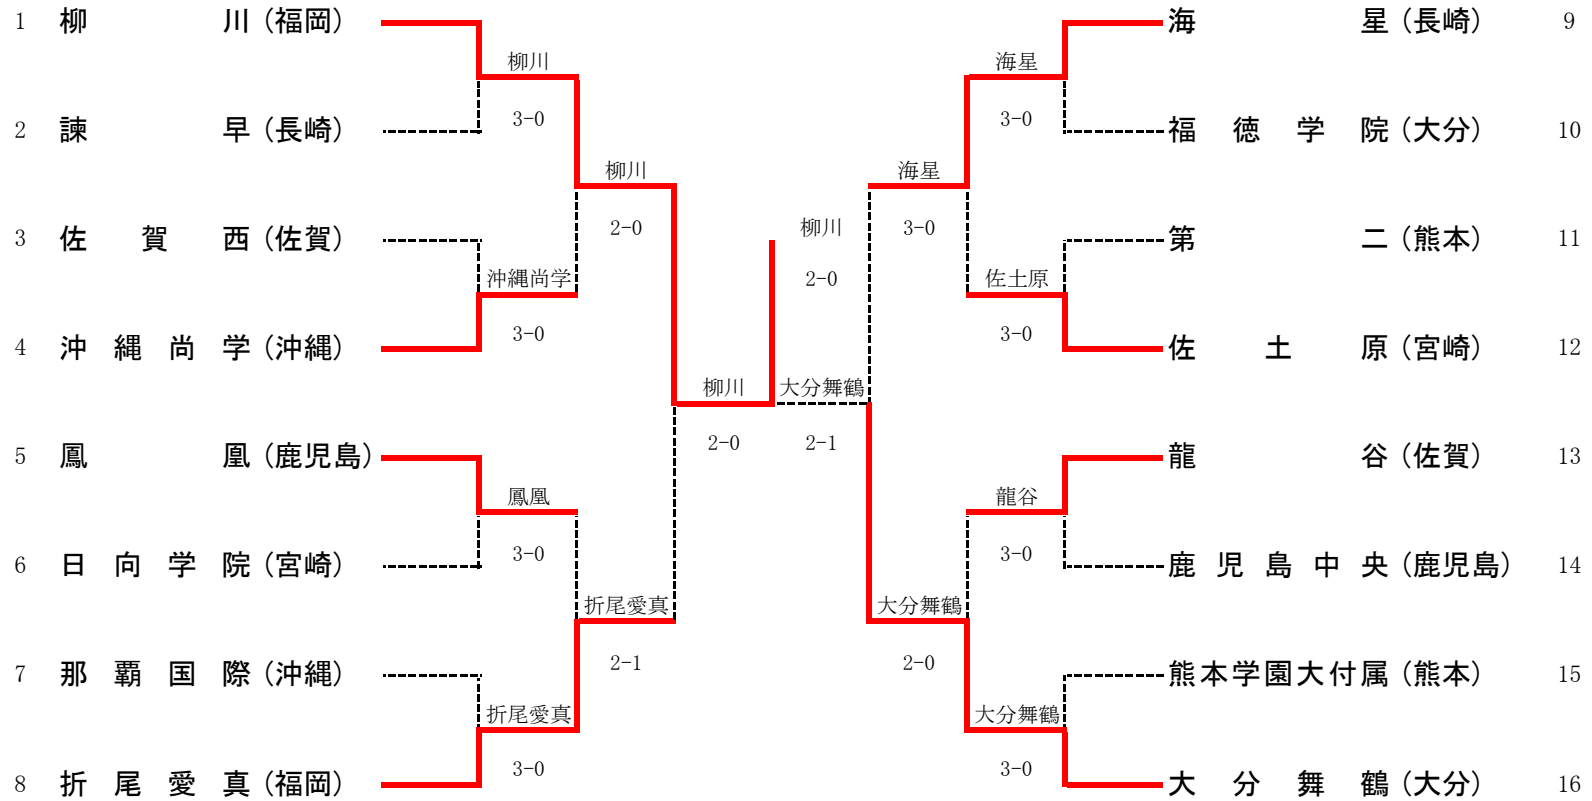

平成22年度 第45回全九州高等学校テニス競技大会 男子団体

1R1	1	柳川	3-0	諫早	2
D		新屋 良介③ 小坂 絢太②	8-3	嶋田 光佑③ 島崎 幹朗③	
S1		西田 昇吾③	8-2	檉山 琢②	
S2		尾方 祐太③	8-0	寺田 和生③	

1R2	4	沖縄尚学	3-0	佐賀西	3
D		寺田 和矢② 志村 恵次③	8-3	佐々木健太郎③ 松尾 知輝③	
S1		我謝 海②	8-4	岩永竜太郎③	
S2		北見雄治郎③	8-2	三戸谷勇樹②	