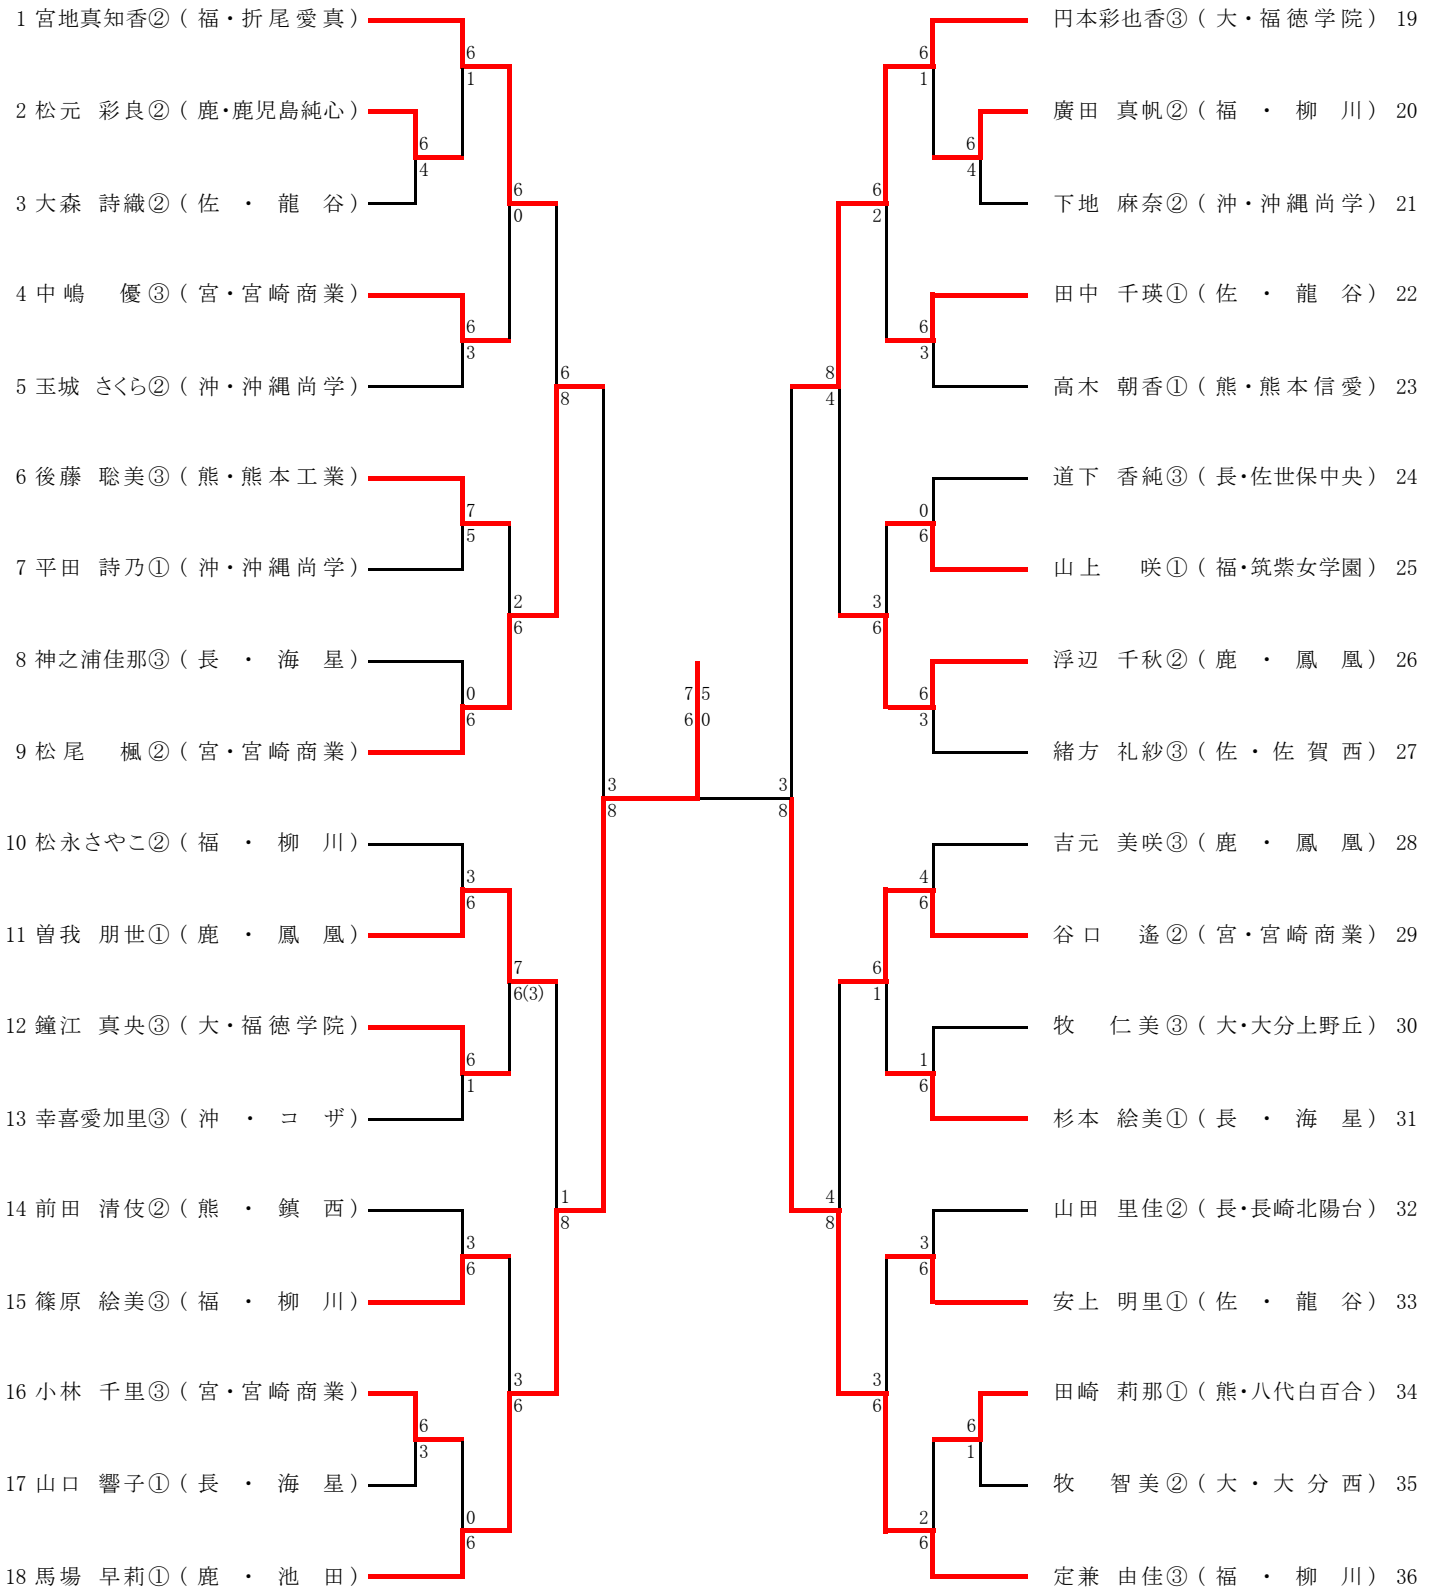

男子シングルス

平成22年度第45回全九州高等学校テニス競技大会
 平成22年6月19日～21日
 かきどまり庭球場

男子ダブルス

平成22年度第45回全九州高等学校テニス競技大会
 平成22年6月19日～21日
 かきどまり庭球場

女子シングルス

平成22年度第45回全九州高等学校テニス競技大会
 平成22年6月19日～21日
 かきどまり庭球場

女子ダブルス