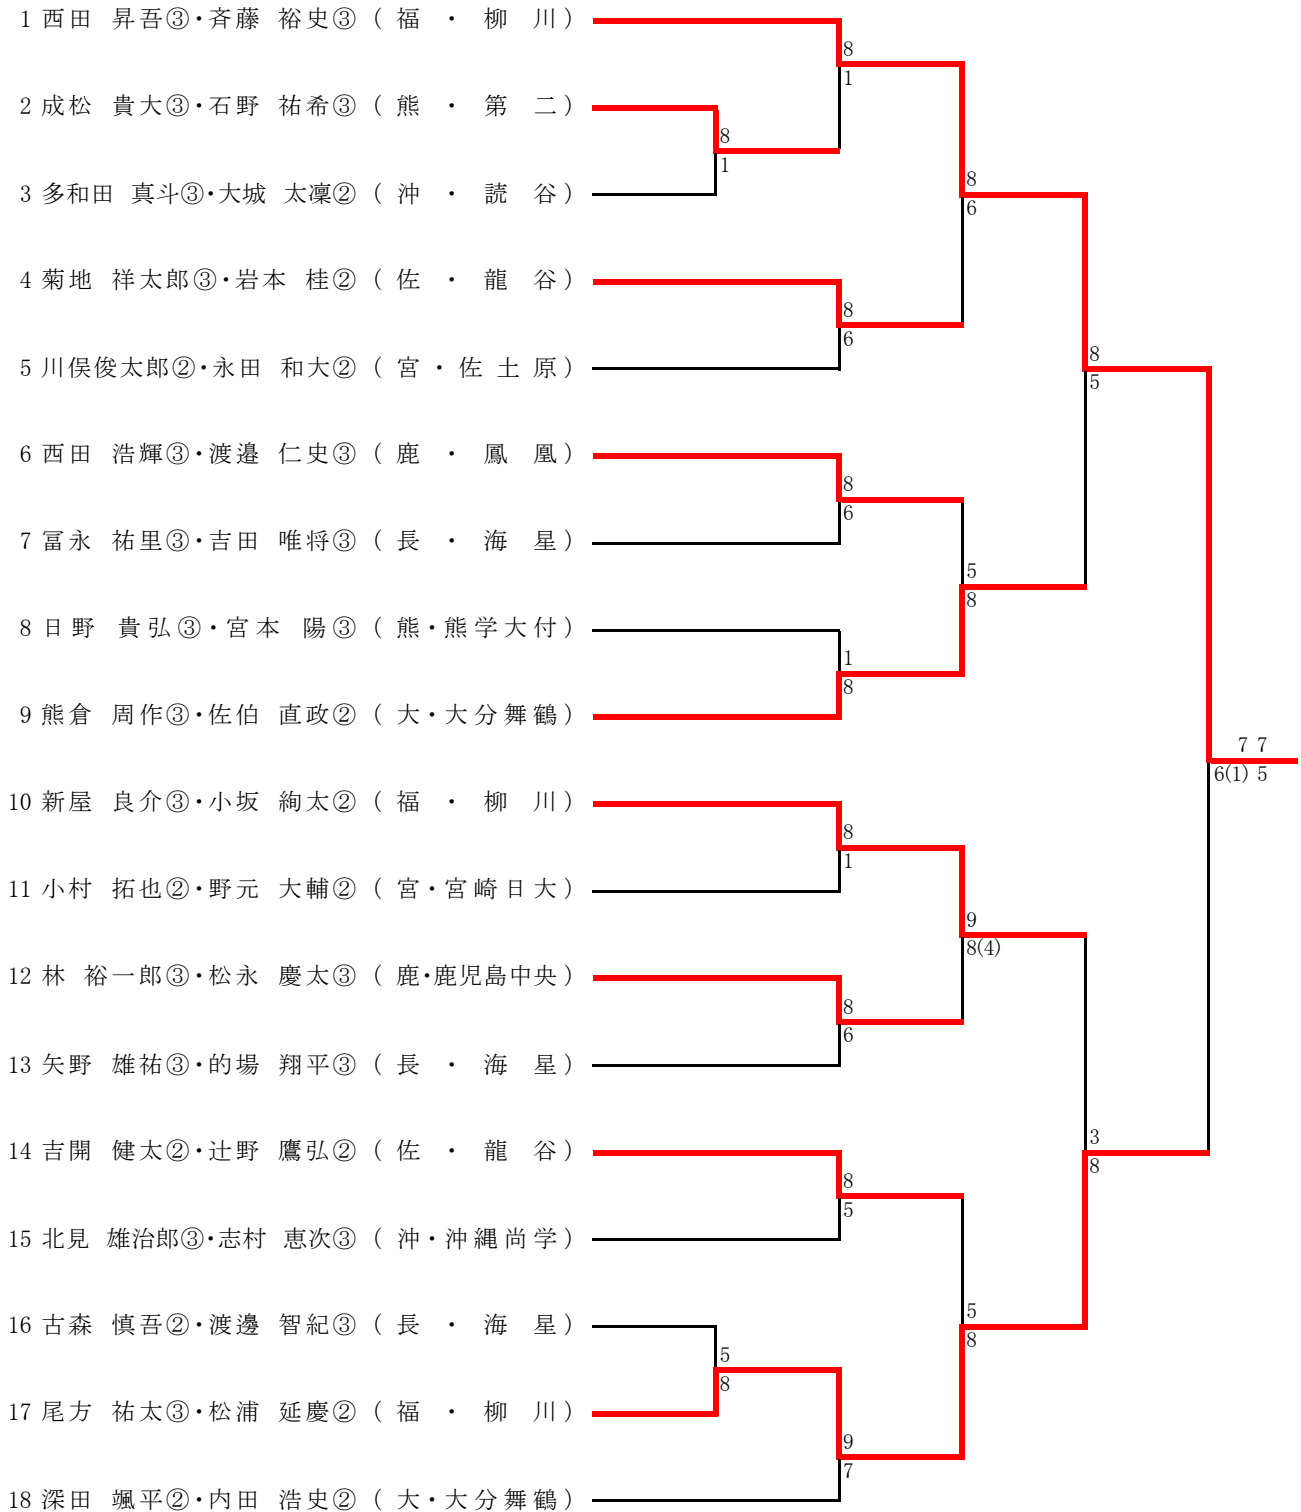

3R2	16	柳川	2-0	鳳凰	9
D		廣田 真帆② 岩崎 真美②	8-5	浮辺 千秋② 池田 紗也①	
S1		定兼 由佳③	8-3	吉元 美咲③	
S2		松永さやこ②	0-2打切	曾我 朋世①	

4R1	16	柳川	2-1	宮崎商業	1
D		松永さやこ② 久光志都佳①	6-3 6-4	中嶋 優③ 小林 千里③	
S1		定兼 由佳③	3-6 6-1 1-6	松尾 楓②	
S2		篠原 絵美③	1-6 7-5 7-6(6)	谷口 遙②	

男子シングルス

平成22年度第45回全九州高等学校テニス競技大会
 平成22年6月19日～21日
 かきどまり庭球場

男子ダブルス

平成22年度第45回全九州高等学校テニス競技大会
 平成22年6月19日～21日
 かきどまり庭球場

女子シングルス

平成22年度第45回全九州高等学校テニス競技大会
 平成22年6月19日～21日
 かきどまり庭球場

女子ダブルス