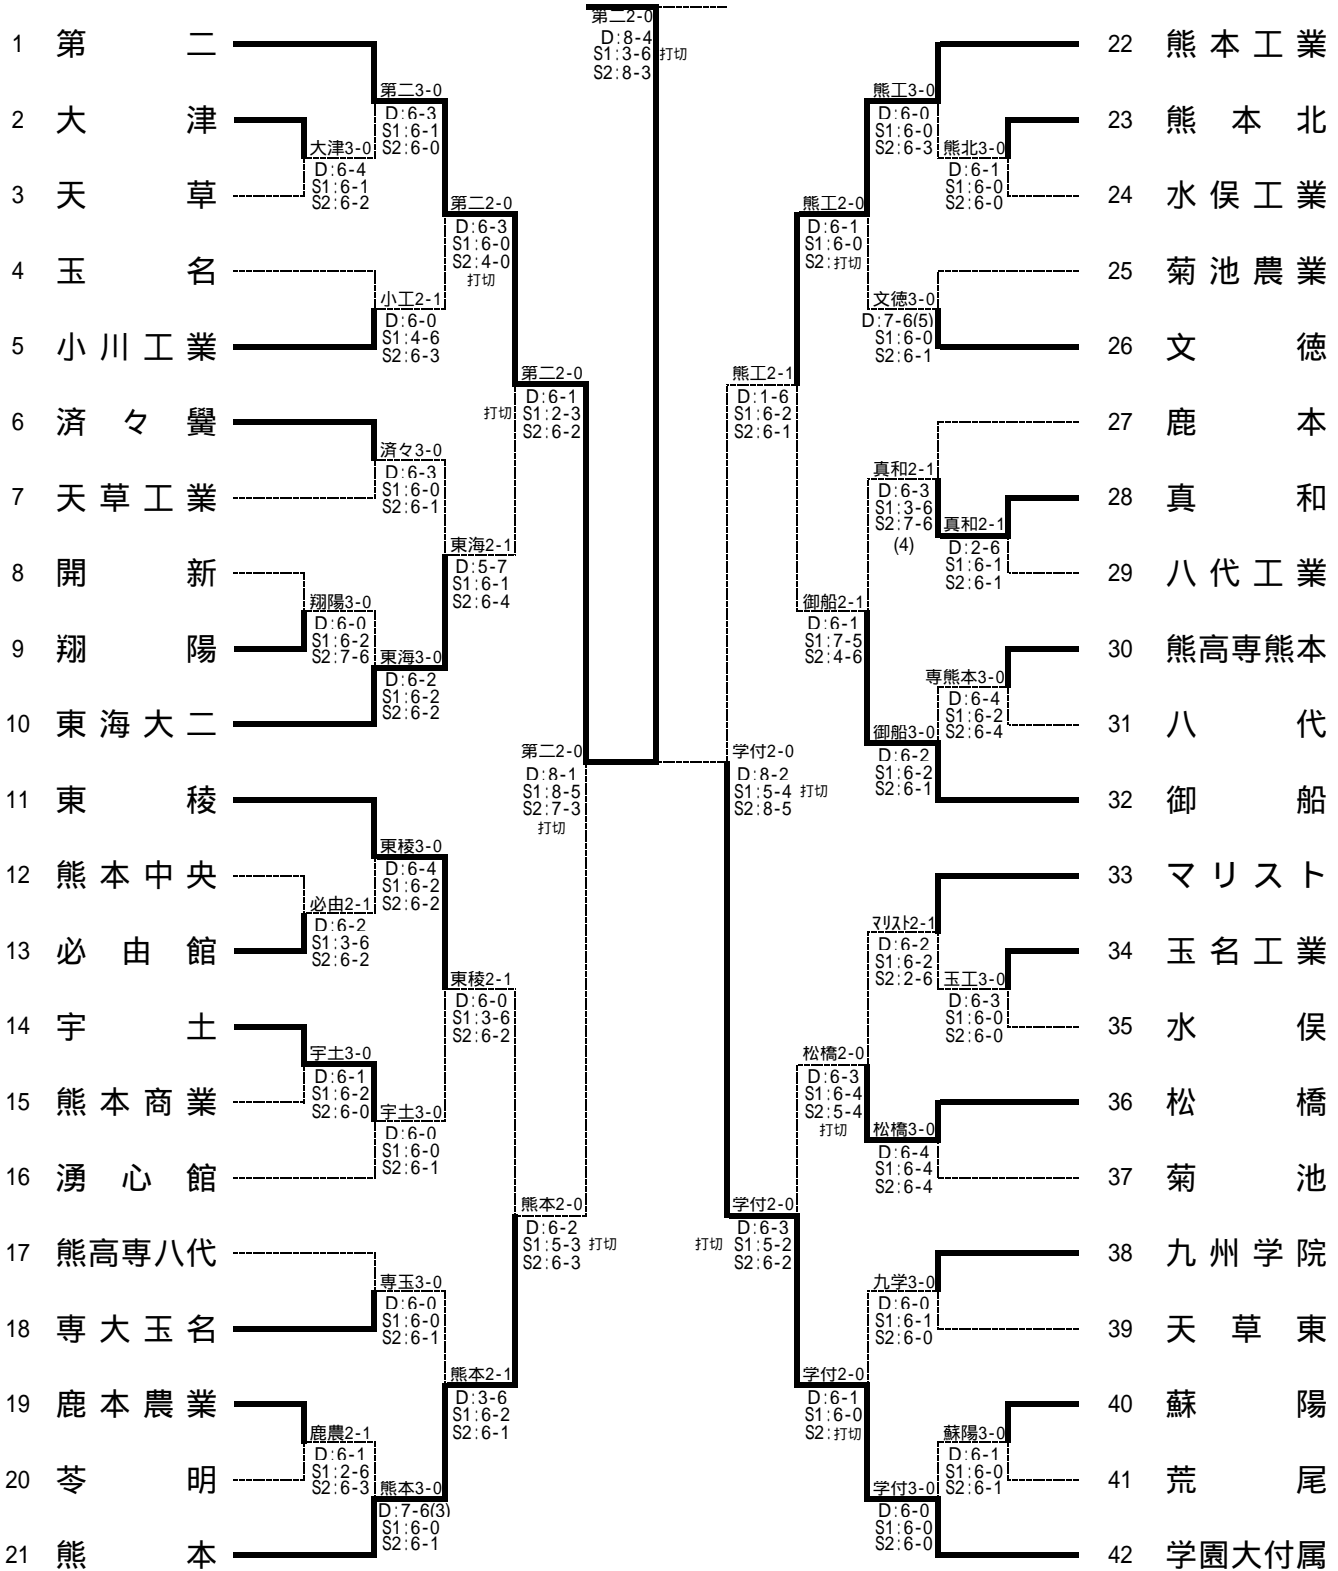

# 平成22年度熊本県高等学校総合体育大会テニス競技大会

男子団体戦

第二(3年連続)

〔シード順〕

- |     |       |        |      |
|-----|-------|--------|------|
| 第 二 | 学園大付属 | 熊本工業   | 熊 本  |
| 東 稜 | 御 船   | マリスト学園 | 東海大二 |

準決勝	1	第二	2 - 0	熊本	21
D	石野 祐希	小崎 直人	8 - 1	添田 賢造	村中 佑旗
S1	成松 貴大		8 - 2	児島 健吾	
S2	上甲 修平		7 - 3 打切	畑 昌伸	