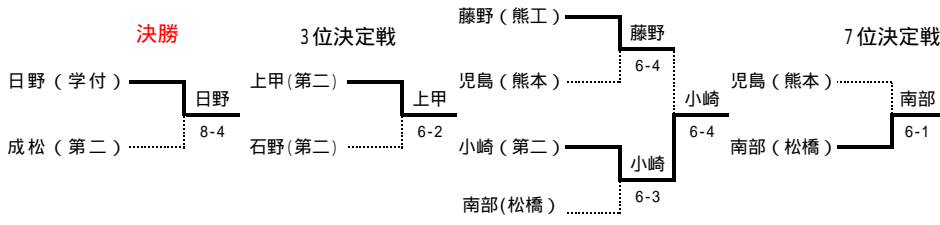

平成22年度 熊本県高等学校総合体育大会テニス競技大会

男子シングルス NO. 2