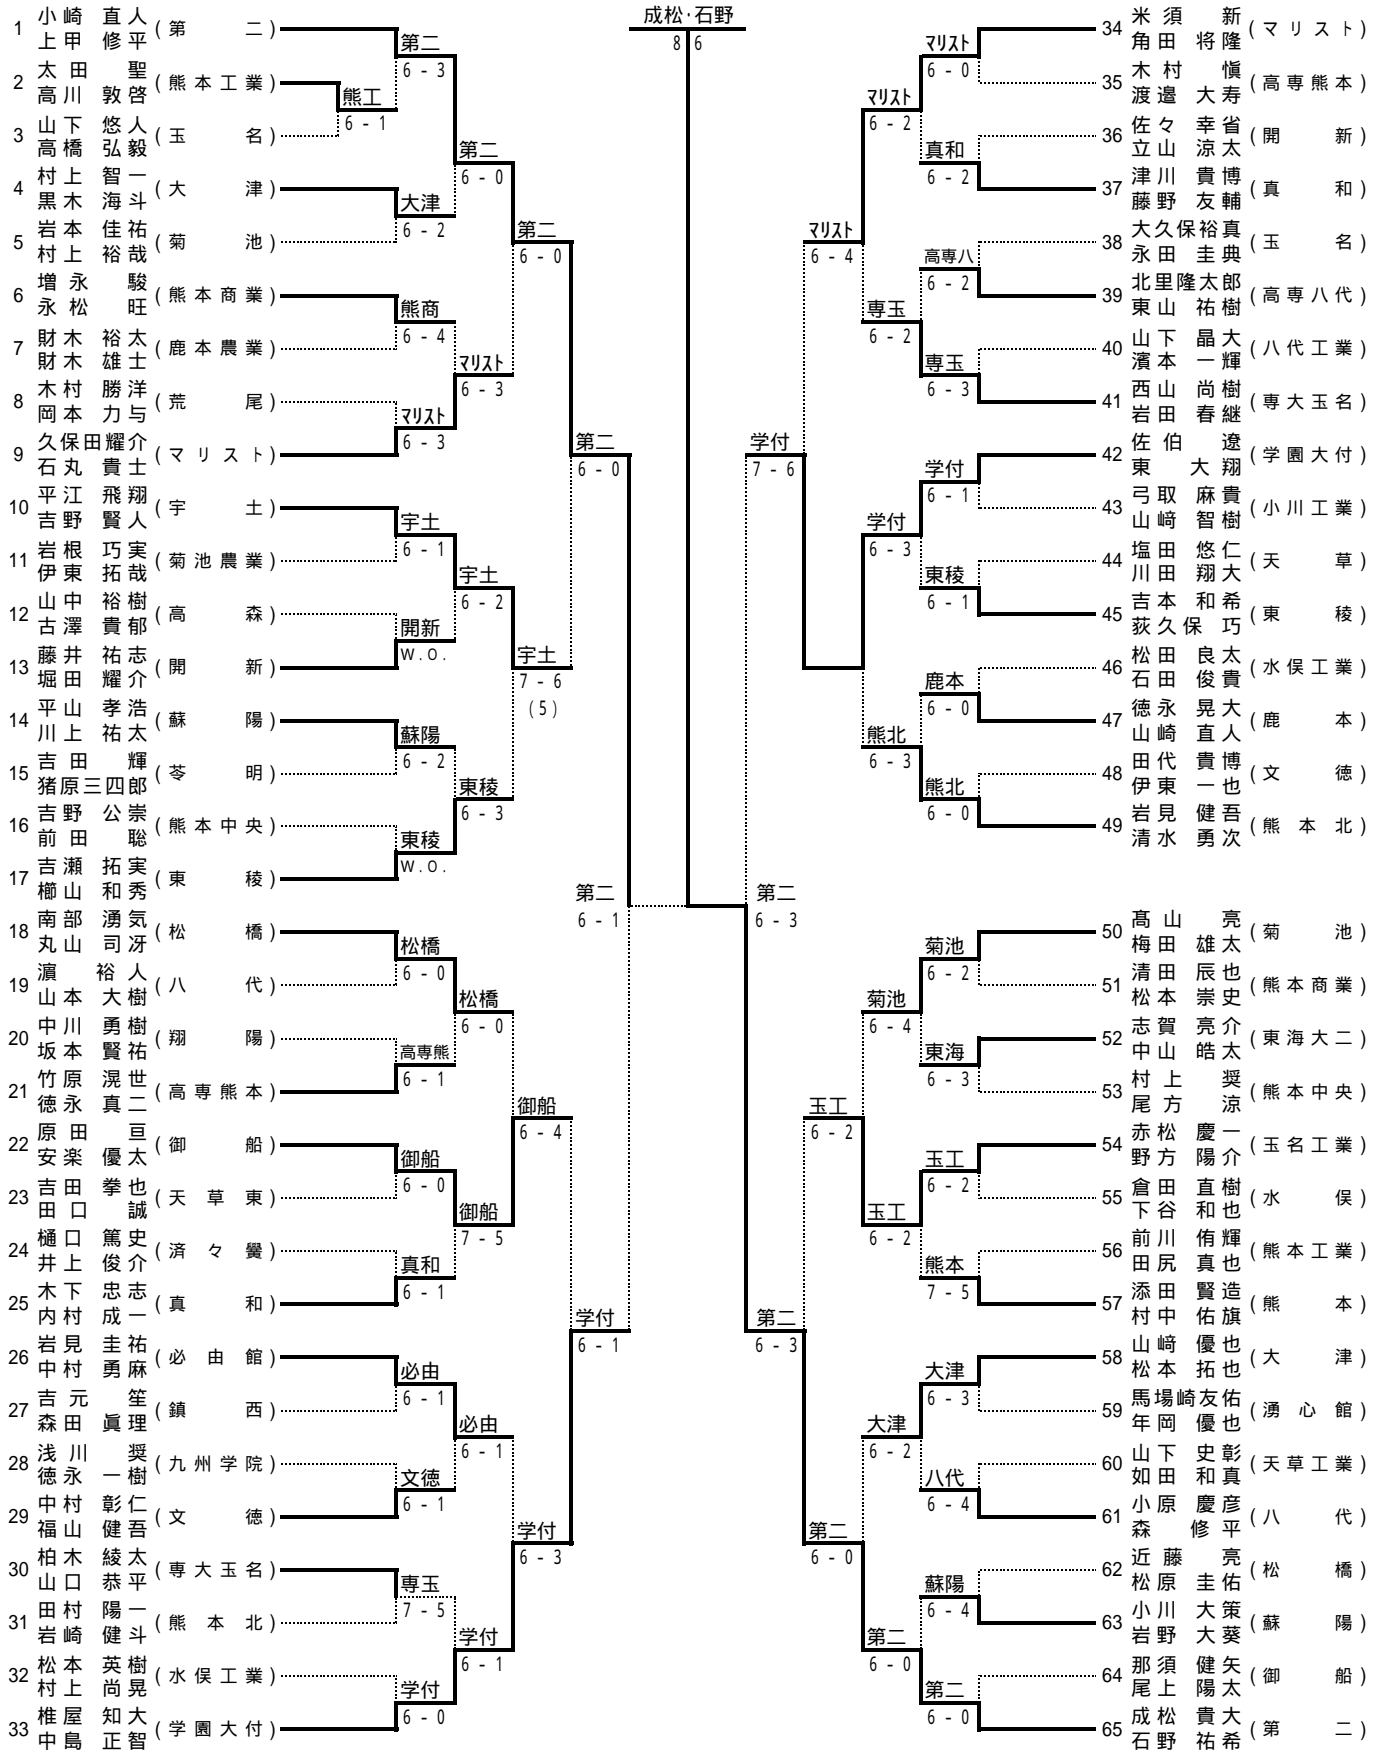

平成22年度熊本県高等学校総合体育大会テニス競技大会

男子ダブルスNo.1

[シード順]

小崎 直人 (第 二)   日野 貴弘 (学園大付)
上甲 修平   宮本 陽
米須 新 (マリスト)   宇藤 貴史 (御 船)
角田 将隆   山下 貴史

藤野 義人 (熊本工業)
荒木 優治
高田 鉄平 (東 稜)
木下 幹直

成松 貴大 (第 二)
石野 祐希 (学園大付)
椎屋 知大 (学園大付)
中島 正智