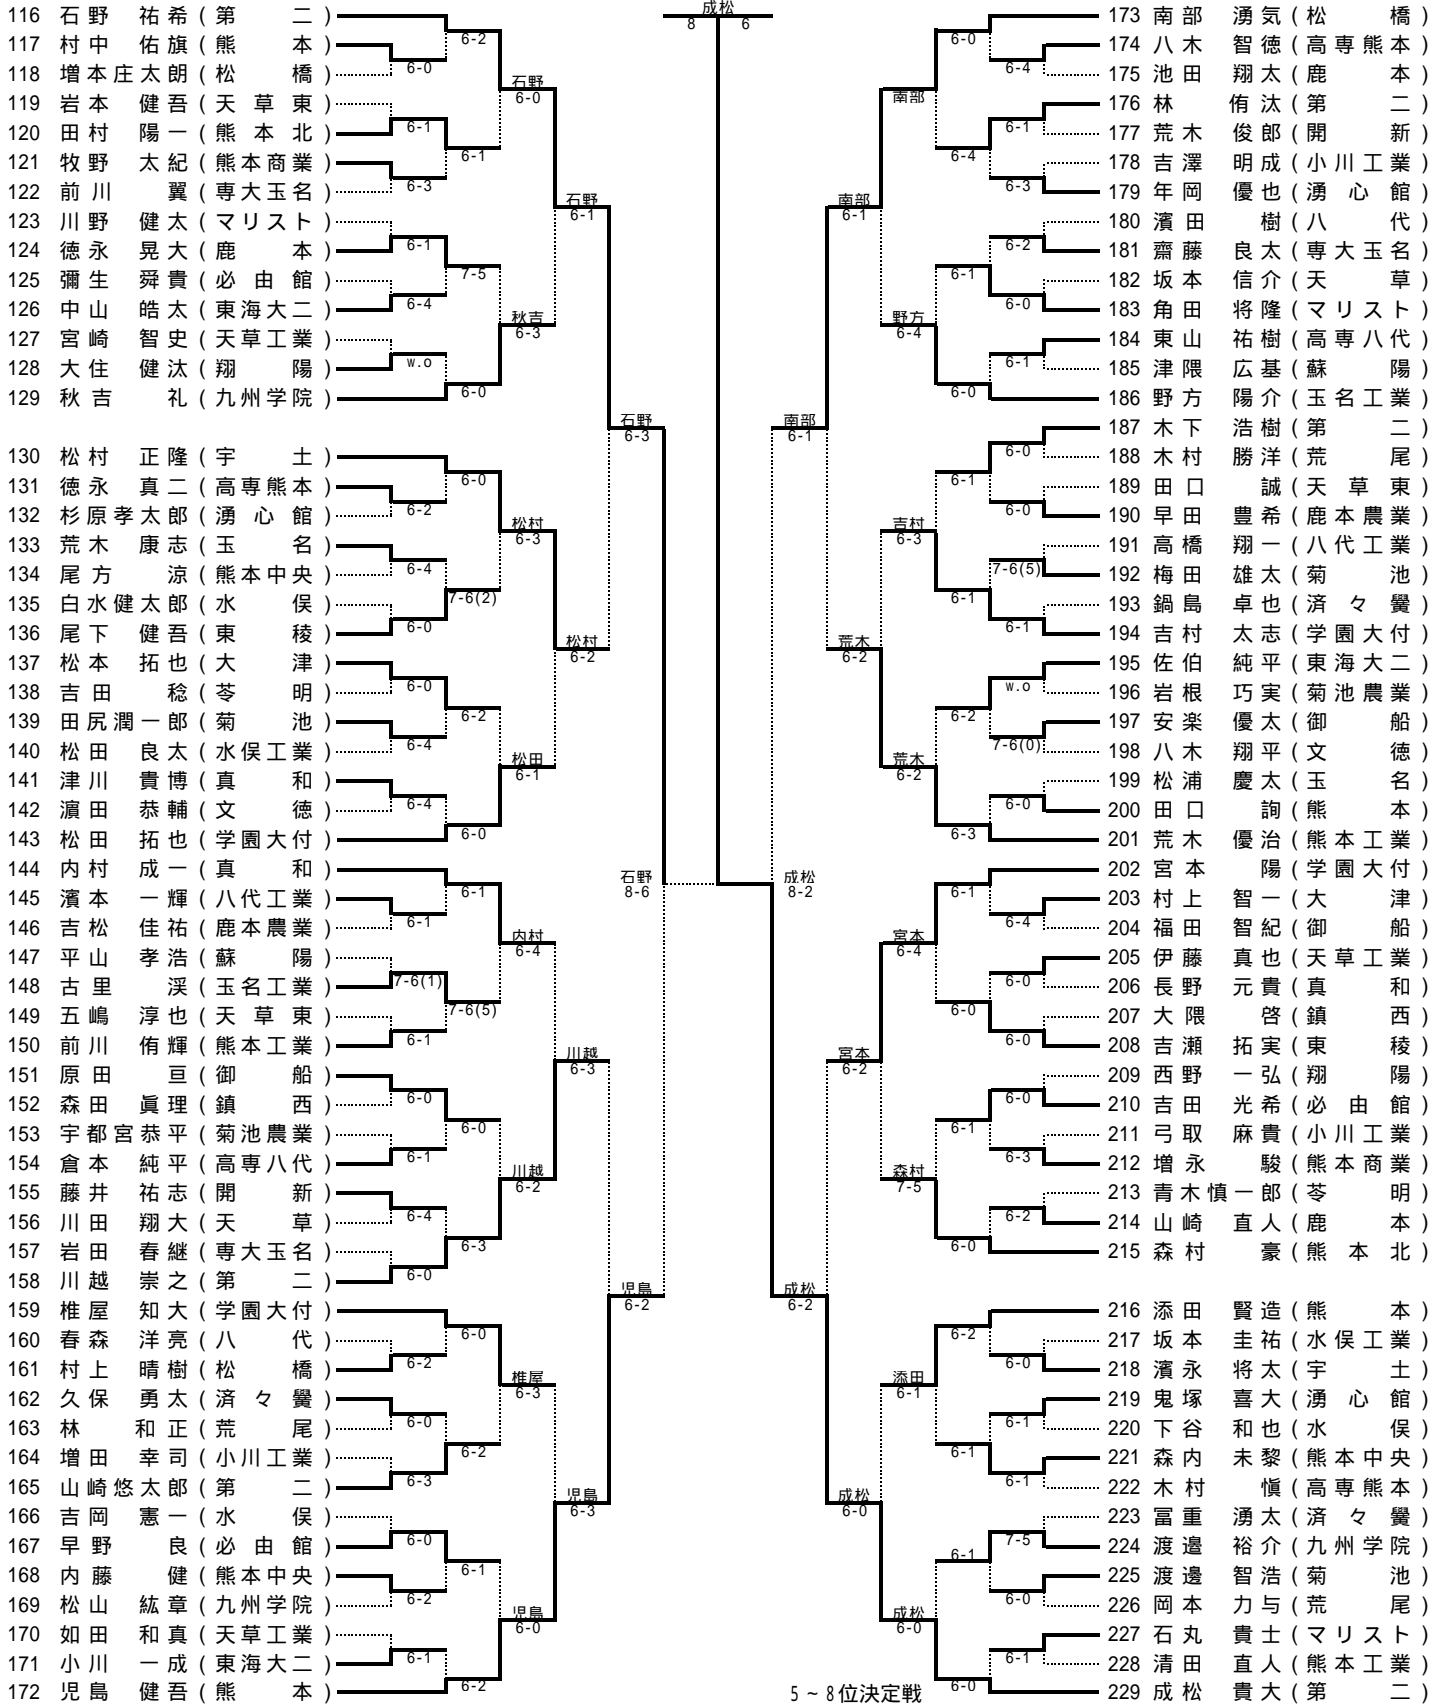

平成22年度 熊本県高等学校総合体育大会テニス競技大会

男子シングルス NO. 2