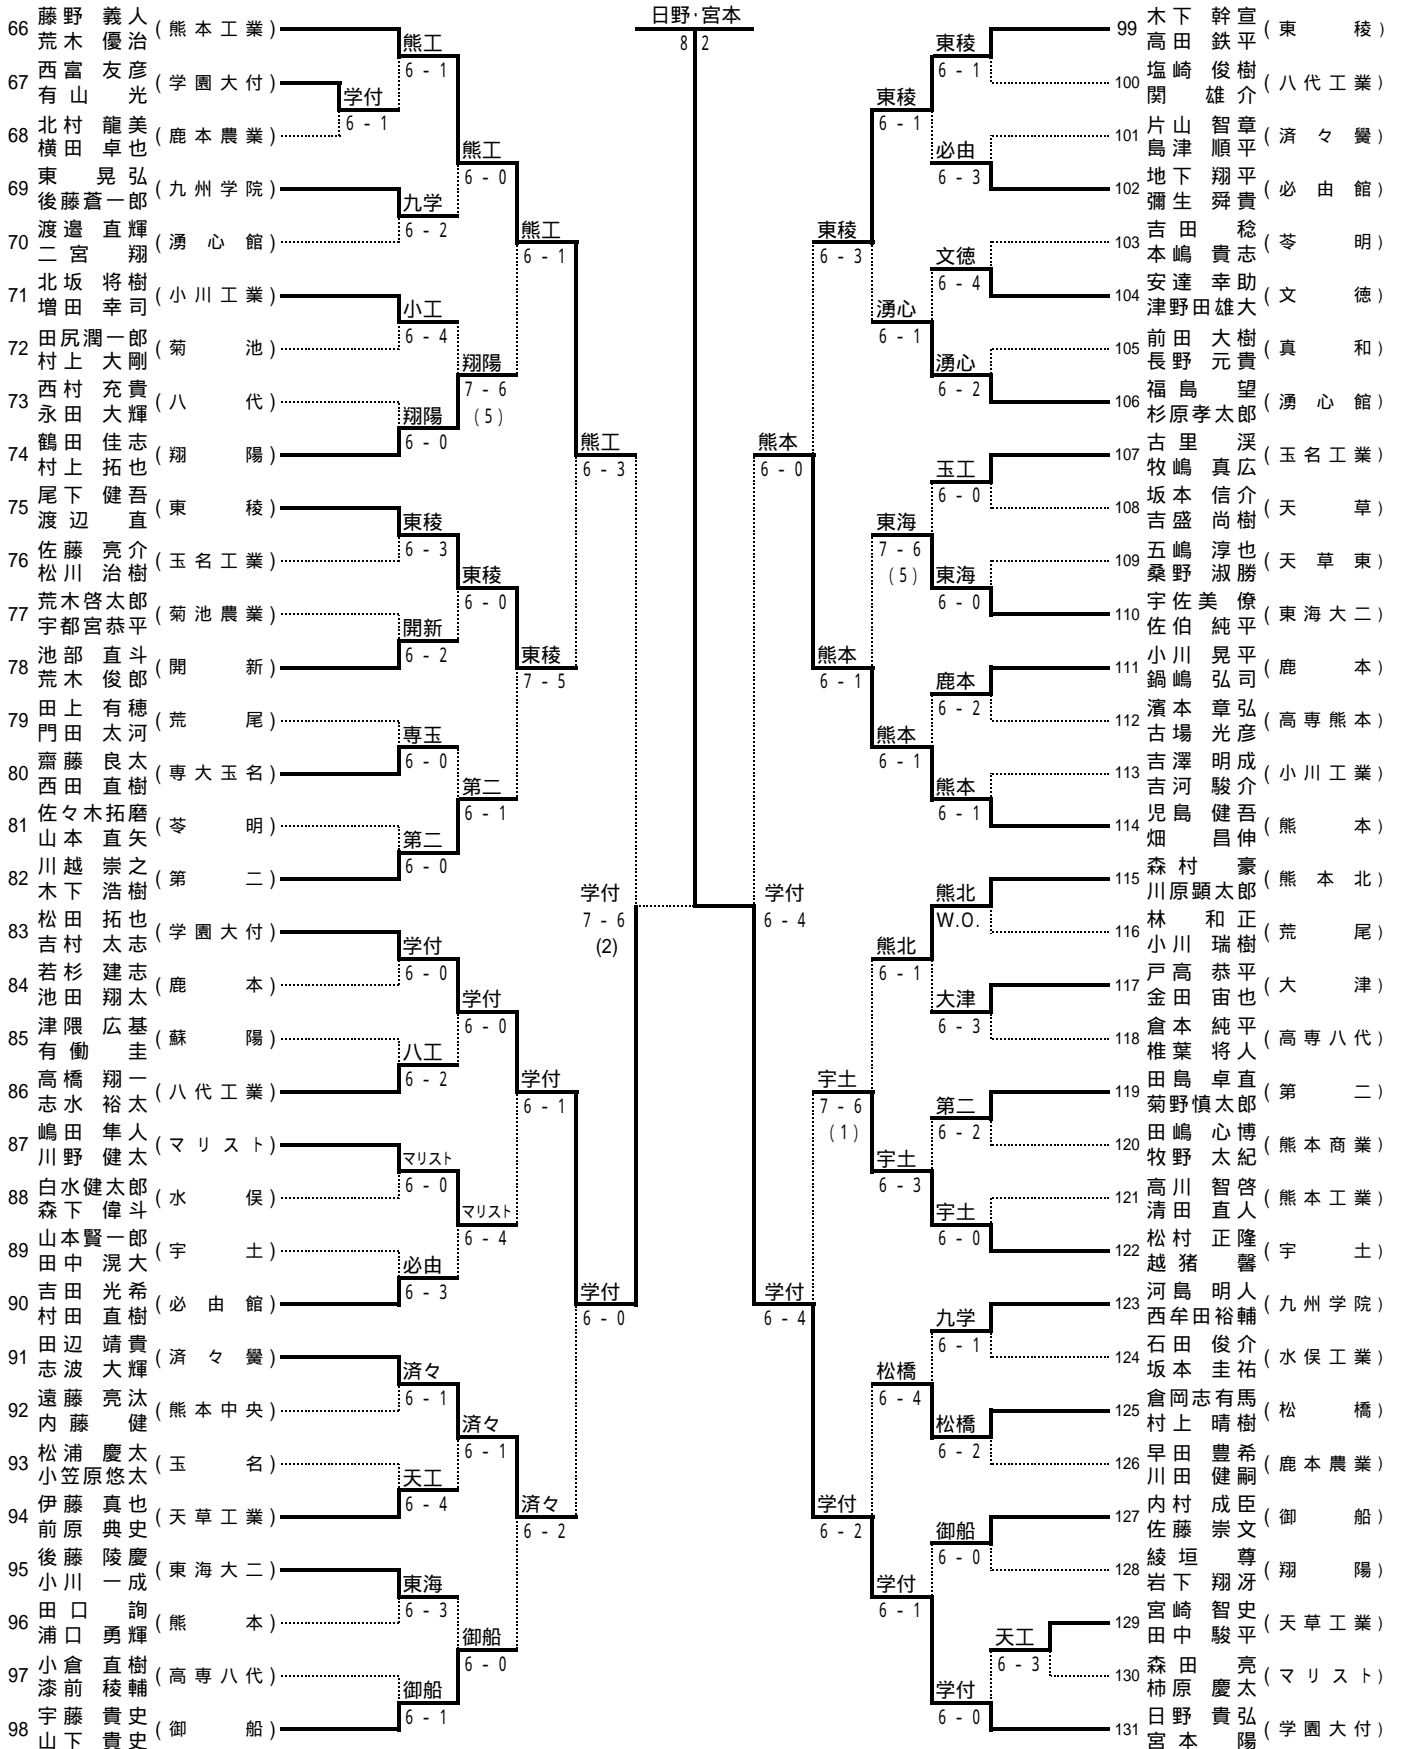

平成22年度熊本県高等学校総合体育大会テニス競技大会

男子ダブルスNo.2

3位決定戦

決勝戦