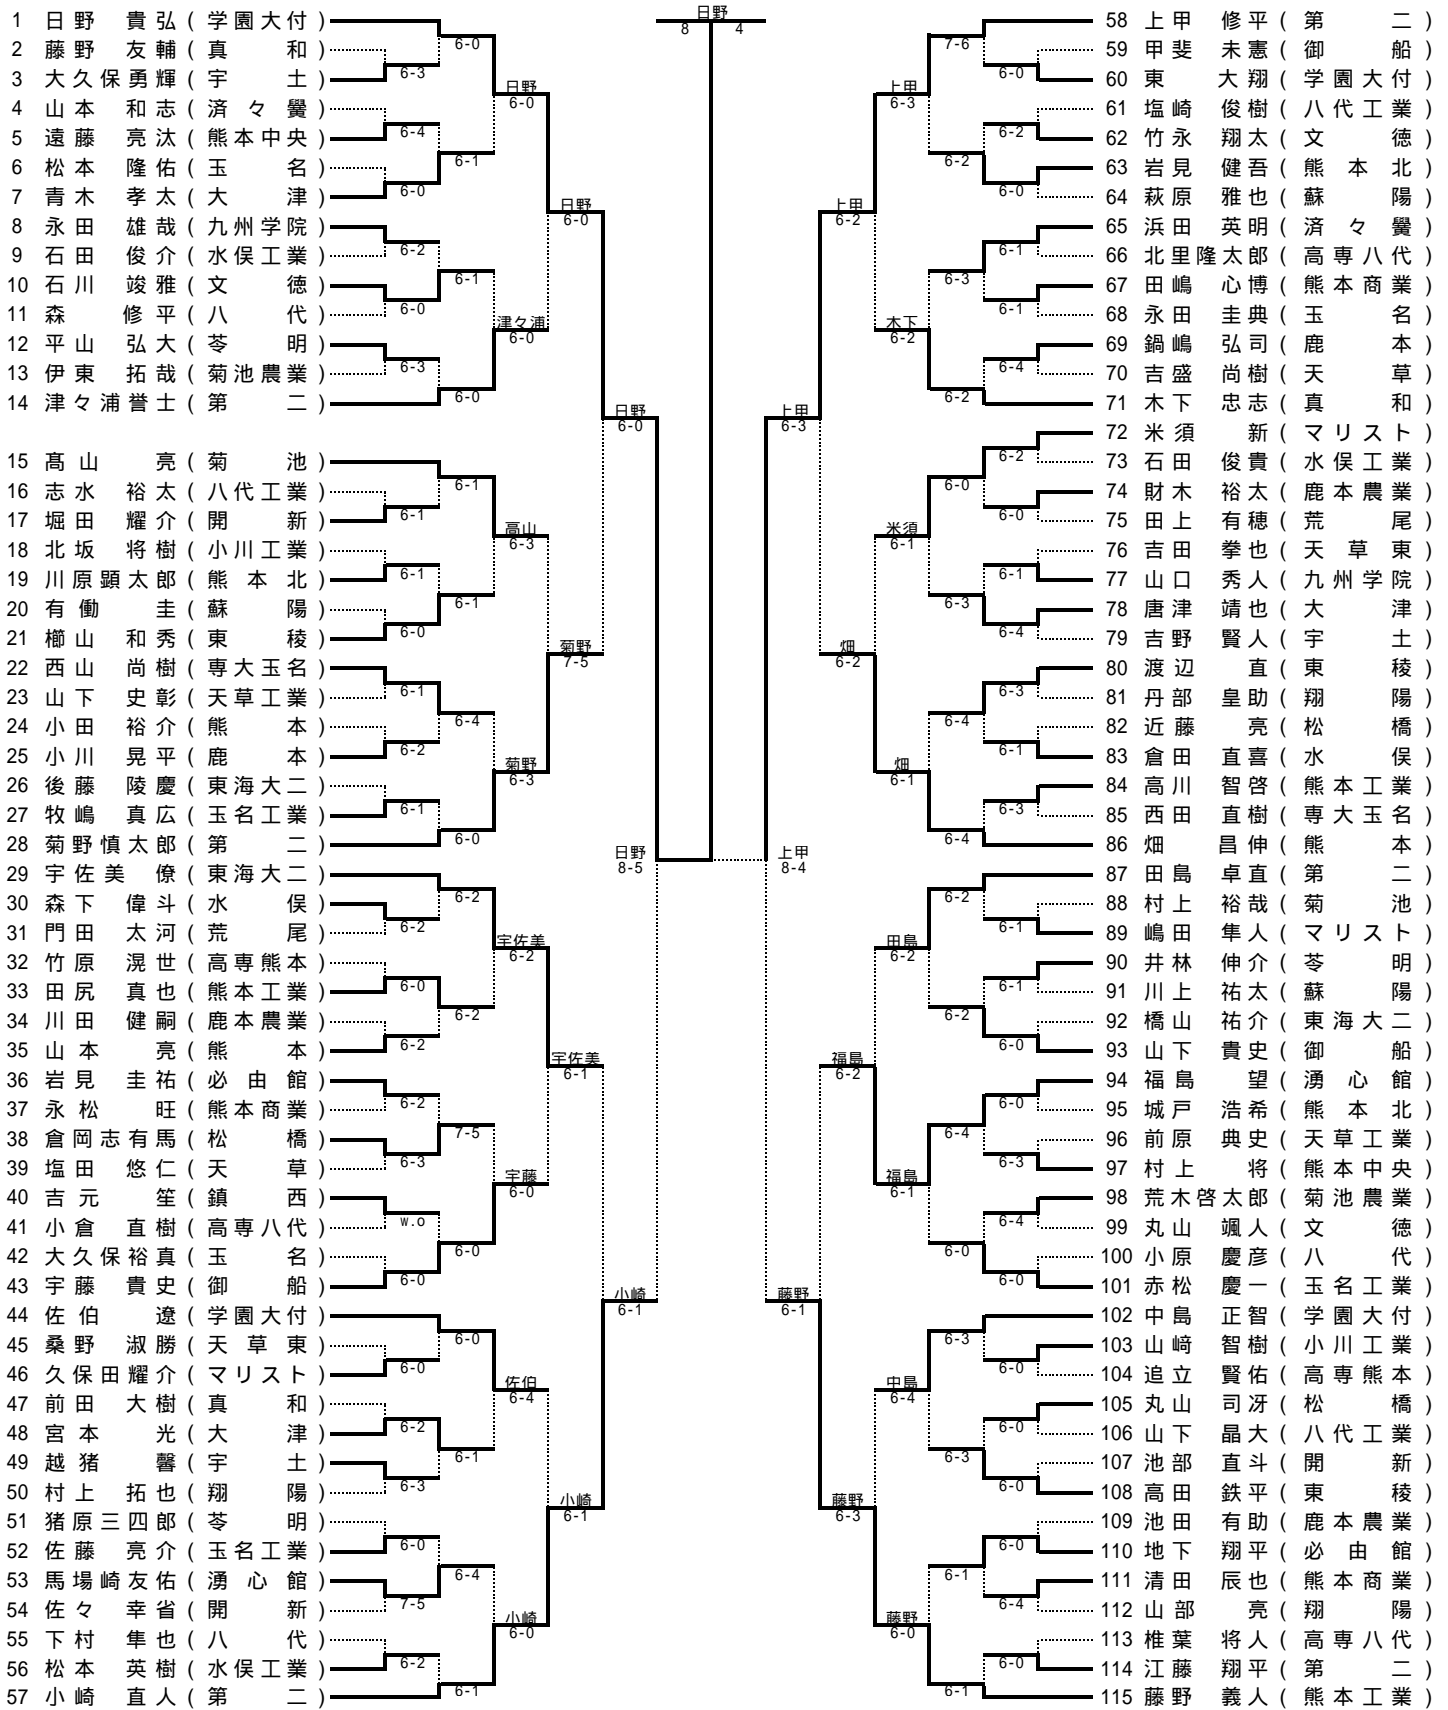

平成22年度 熊本県高等学校総合体育大会テニス競技大会

男子シングルス NO.1

[シード順]

日野 貴弘 (学園大付)	成松 貴大 (第二)	石野 祐希 (第二)	藤野 義人 (熊本工業)
上甲 修平 (第二)	児島 健吾 (熊本)	南部 湧気 (松橋)	小崎 直人 (第二)
宇佐見 僚 (東海大二)	荒木 優治 (熊本工業)	内村 成一 (真和)	畑 昌伸 (熊本)
田島 卓直 (第二)	松田 拓也 (学園大付)	宮本 陽 (学園大付)	菊野慎太郎 (第二)