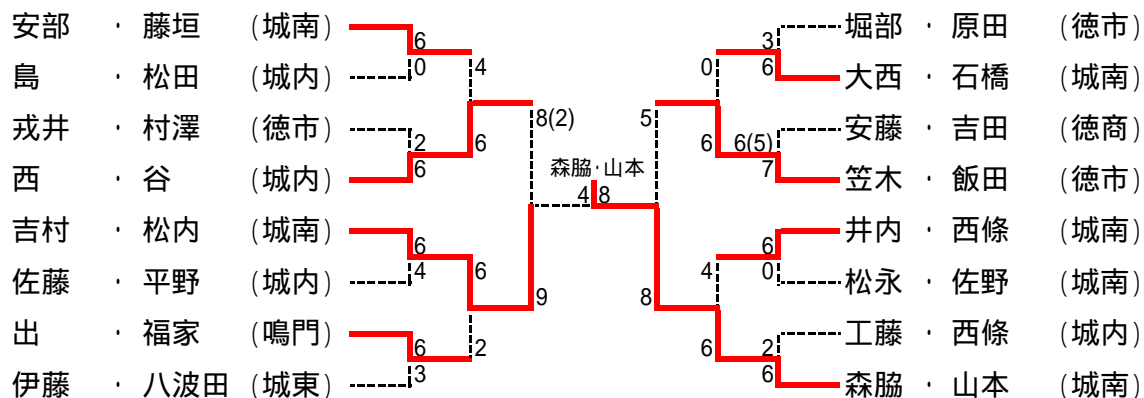

男子シングルス(本戦)

3位決定戦

女子シングルス(本戦)

順位決定戦

2位決定戦

男子ダブルス (5回戦ベスト16より)

3位決定戦

女子ダブルス (4回戦ベスト16より)