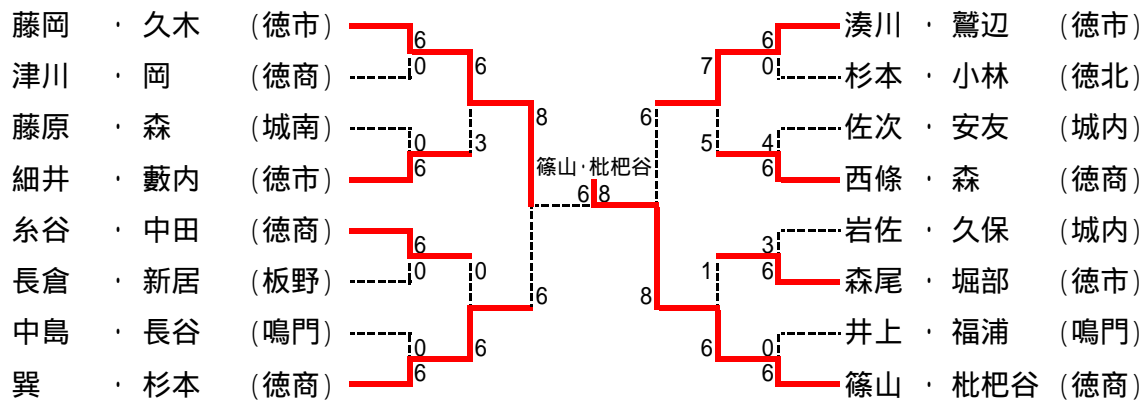

男子シングルス(本戦)

3位決定戦

女子シングルス(本戦)

順位決定戦

2位決定戦

男子ダブルス (5回戦ベスト16より)

3位決定戦

女子ダブルス (4回戦ベスト16より)