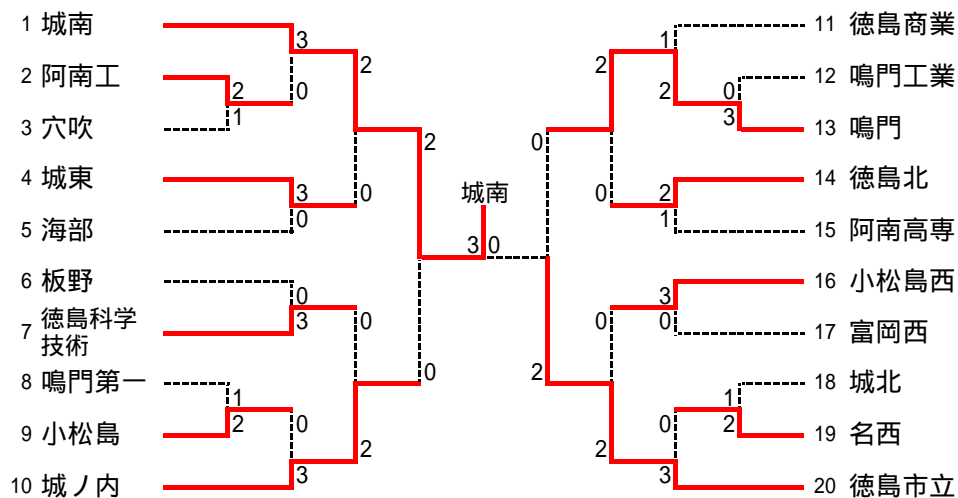

2010徳島県高等学校総合体育大会テニス競技結果

平成22年5月22日～6月7日

男子団体

女子団体

男子団体結果詳細

1回戦

1R1	2	阿南工	2-1	穴吹	3
D	木本 涼介 濱田 誓也	6-1	川真田 悠貴 蔦 靖貴		
S1	四宮 大地	4-6	梶浦 琢真		
S2	西岡 誠介	7-5	埜口 智行		

1R2	9	小松島	2-1	鳴門第一	8
D	桑内 雄貴 辻 孝旺	7-5	圓藤 祐也 宮崎 紘光		
S1	藤井 涼太郎	0-6	真島 光		
S2	前田 真之介	7-6(3)	久保 玲於奈		

男子シングルス(本戦)

3位決定戦

女子シングルス(本戦)

順位決定戦

2位決定戦

男子ダブルス (5回戦ベスト16より)

3位決定戦

女子ダブルス (4回戦ベスト16より)