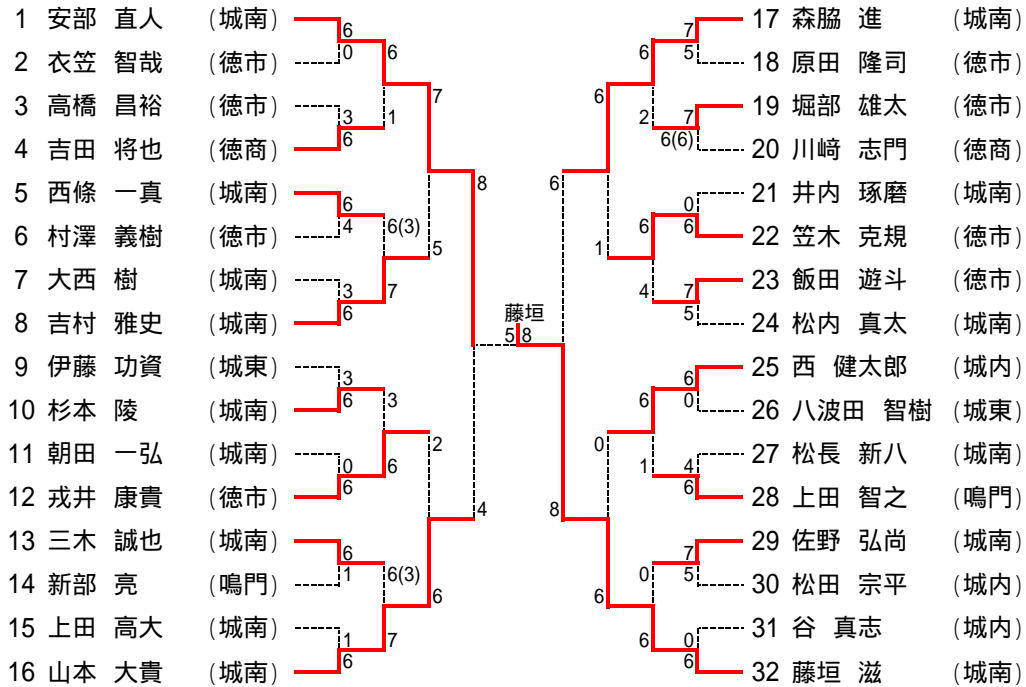

決勝

4R1	1	徳島市立	2-0	徳島商	14
D	數内 あゆ 鷲辺 瑤子	(2-4)	巽 莉奈 枇杷谷 優理		
S1	藤岡 莉子	8-0	篠山 真甫		
S2	湊川 由佳	8-0	山口 真美		

男子団体メンバー票

ドロ-番号	学校名	監督	No.1	No.2	No.3	No.4	No.5
1	城南	羽坂 直人	安部 直人	藤垣 滋	森脇 進	山本 大貴	松内 真太
2	阿南工	板東 敏雄	四宮 大地	西岡 誠介	木本 涼介	濱田 誓也	谷口 宙夢
3	穴吹	大野 真二	梶浦 琢真	埜口 智行	川真田 悠貴	蔦 靖貴	
4	城東	栗飯原 俊輔	伊藤 功資	八波田 智樹	橋本 晃希	和田 勝貴	宮崎 亮
5	海部	笹田 晋介	戎谷 紳	西脇 圭太郎	長江 悠太	貝塚 一仁	宮本 一生
6	板野	安藝 憲志	清水 誓哉	吉田 光作	松崎 湖太郎	大西 章弘	金鈞 竜也
7	徳島科技	都築 和義	池田 亮	佐々木 拓也	渡部 暁博	吉山 幸大	段 篤志
8	鳴門第一	美馬 佳正	真島 光	久保 玲於奈	圓藤 祐也	宮崎 紘光	阿部 滉人
9	小松島	天羽 貴章	桑内 雄貴	辻 孝旺	藤井 涼太郎	前田 真之介	松田 憲貴
10	城ノ内	多田 和也	西 健太郎	谷 真志	堀江 直人	榎本 聖史	松田 宗平
11	徳島商	太田 俊則	吉田 将也	川崎 志門	久米 貴彦	吉田 直樹	安藤 新
12	鳴門工	横井 静夫	林 琢馬	松田 顕	春藤 治宏	林田 健太郎	
13	鳴門	中野 晃輔	上田 智之	逢坂 勇気	出 優人	福家 心平	三矢 睦
14	徳島北	伊丹 裕之	南山 章宏	松本 翔平	浅井 孝仁	雑賀 湧哉	田淵 弘之
15	阿南高専	高岸 時夫	兼本 泰嗣	松田 拓弥	佐古 直哉	北 征也	植松 賢人
16	小松島西	谷 一郎	廣田 誠也	岡田 裕作	佐藤 右京	川上 亮	大久保 有真
17	富岡西	村澤 宏樹	田上 大稀	湯浅 宗大	片山 陽介	松田 康太郎	藤川 朋宏
18	城北	山腰 敏寛	高谷 圭	櫻井 脩平	平山 裕也	島田 祐也	富谷 亮太
19	名西	河野 豊司	森野 貴士	平井 伸仁	清水 康平	吉岡 亮	眞鍋 典礼
20	徳島市立	笠谷 純弘	戎井 康貴	村澤 義樹	原田 隆司	笠木 克規	堀部 雄太

男子シングルス(本戦)

3位決定戦

女子シングルス(本戦)

順位決定戦

2位決定戦

男子ダブルス (5回戦ベスト16より)

3位決定戦

女子ダブルス (4回戦ベスト16より)