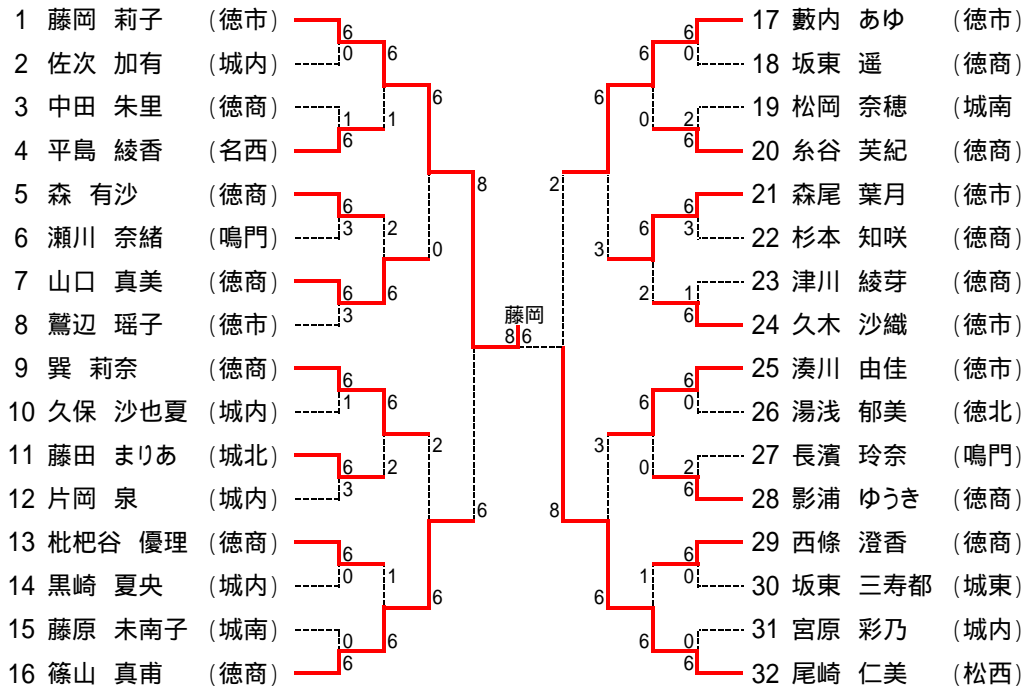

男子シングルス(本戦)

3位決定戦

女子シングルス(本戦)

順位決定戦

2位決定戦

男子ダブルス (5回戦ベスト16より)

3位決定戦

女子ダブルス (4回戦ベスト16より)