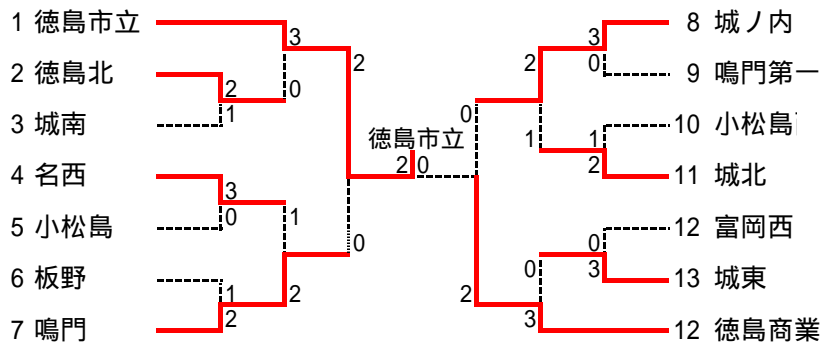

2010徳島県高等学校総合体育大会テニス競技結果

平成22年5月22日～6月7日

男子団体

女子団体

男子団体結果詳細

1回戦

1R1	2	阿南工	2-1	穴吹	3
D	木本 涼介 濱田 誓也	6-1	川真田 悠貴 蔦 靖貴		
S1	四宮 大地	4-6	梶浦 琢真		
S2	西岡 誠介	7-5	埜口 智行		

1R2	9	小松島	2-1	鳴門第一	8
D	桑内 雄貴 辻 孝旺	7-5	圓藤 祐也 宮崎 紘光		
S1	藤井 涼太郎	0-6	真島 光		
S2	前田 真之介	7-6(3)	久保 玲於奈		

男子シングルス(本戦)

3位決定戦

女子シングルス(本戦)

順位決定戦

2位決定戦

男子ダブルス (5回戦ベスト16より)

3位決定戦

女子ダブルス (4回戦ベスト16より)