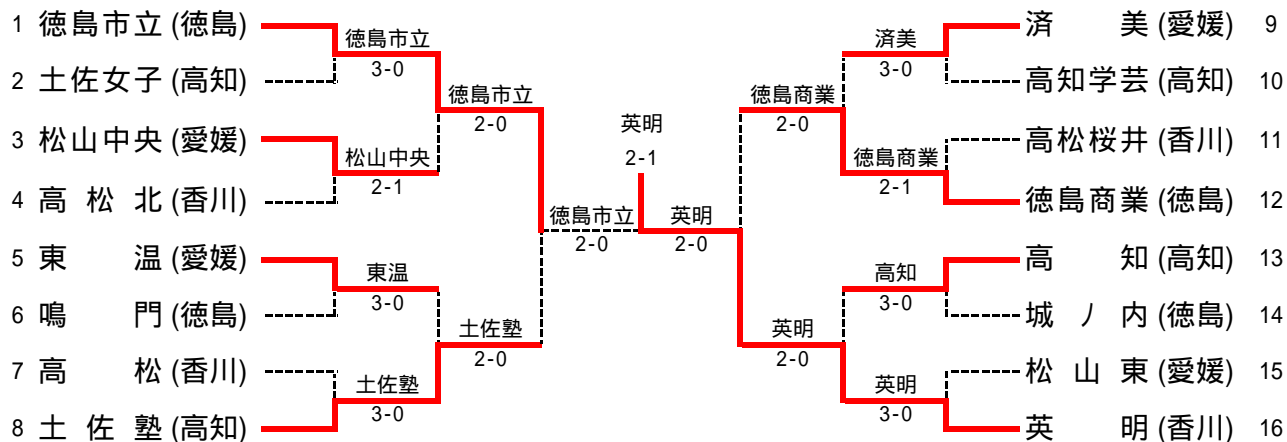

第40回四国高等学校テニス選手権大会結果

平成22年6月19日(土), 20日(日)

徳島県 大神子テニスセンター

男子団体

女子団体