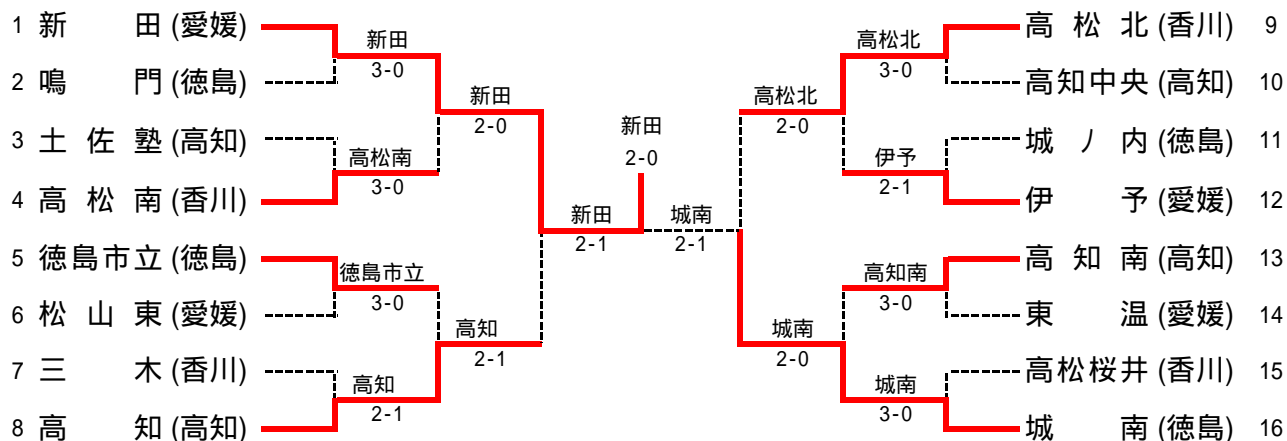

# 第40回四国高等学校テニス選手権大会結果

平成22年6月19日(土), 20日(日)

徳島県 大神子テニスセンター

## 男子団体