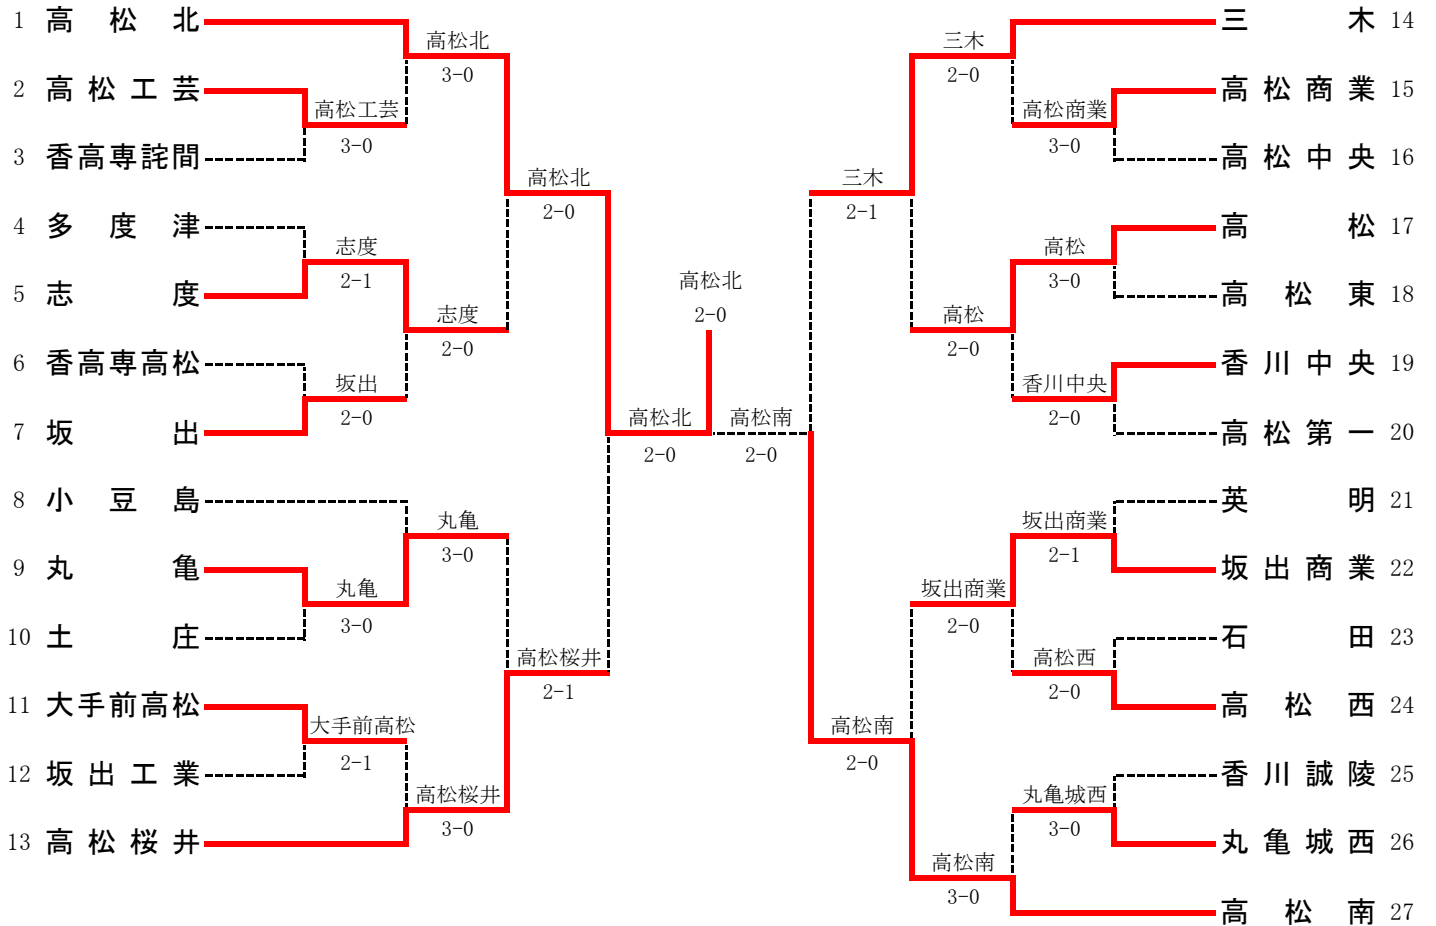

平成22年度 第50回香川県高等学校総合体育大会

香川県総合運動公園テニスコート

平成22年6月5日～7日

男子団体

女子団体

男子団体

1R1	2	高松工芸	3-0	香高専詫間	3
D		香川 比呂② 吉原 秀②	6-4	橋本 恭英③ 谷口 竜輝③	
S1		泉 佑斗③	6-2	瀬口 竜大③	
S2		谷川 晃彦③	6-1	野村 佳輝③	

1R2	4	多度津	1-2	志度	5
D		池川 涼② 安田 涼②	1-6	白井 凌太② 柴原 光司③	
S1		合田 章悟③	6-1	小松 祥希①	
S2		宮武 雅明②	1-6	田中 佑②	