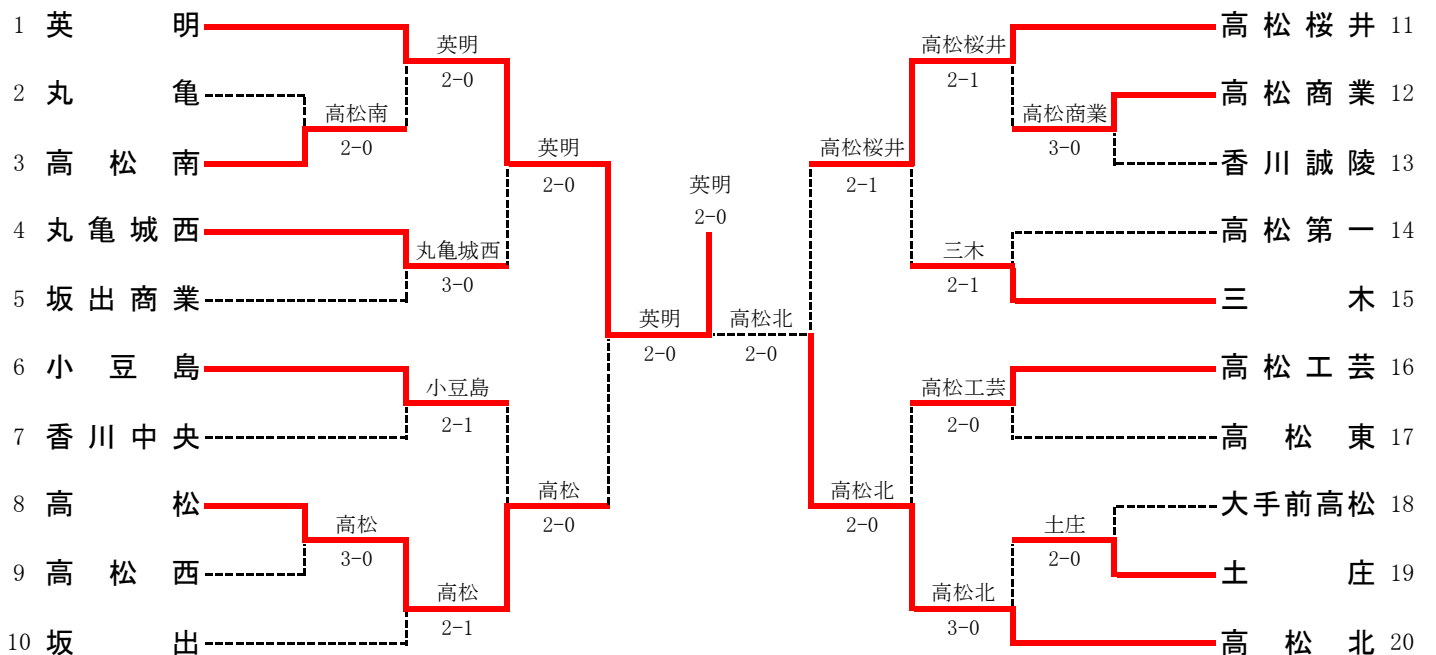

平成22年度 第50回香川県高等学校総合体育大会

香川県総合運動公園テニスコート

平成22年6月5日～7日

男子団体

女子団体

男子団体

1R1	2	高松工芸	3-0	香高専詫間	3
D		香川 比呂② 吉原 秀②	6-4	橋本 恭英③ 谷口 竜輝③	
S1		泉 佑斗③	6-2	瀬口 竜大③	
S2		谷川 晃彦③	6-1	野村 佳輝③	

1R2	4	多度津	1-2	志度	5
D		池川 涼② 安田 涼②	1-6	白井 凌太② 柴原 光司③	
S1		合田 章悟③	6-1	小松 祥希①	
S2		宮武 雅明②	1-6	田中 佑②	