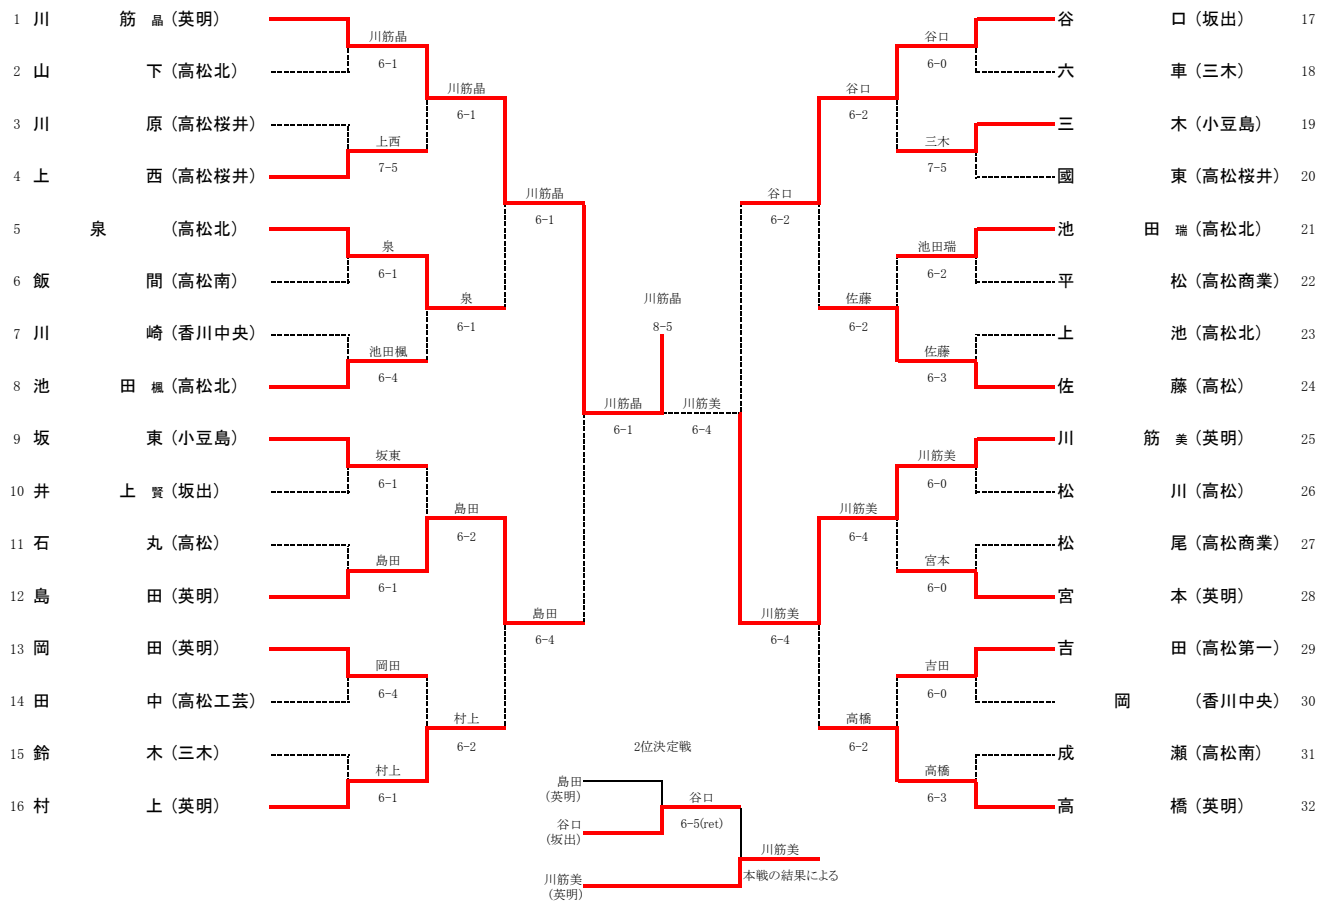

4R2	11	高松桜井	0-2	高松北	20
D		國東 眞衣② 町川 栄里②	4-6	池田 瑞希③ 上池 里奈③	
S1		上西 眞央③	5-4(打切)	池田 楓③	
S2		川原 愛弓③	2-6	泉 芽生③	

5R1	1	英明	2-0	高松北	20
D		川筋 美奈③ 宮本 早央里②	5-1(打切)	池田 瑞希③ 上池 里奈③	
S1		川筋 晶代②	8-0	池田 楓③	
S2		高橋 里佳②	8-3	泉 芽生③	

男子シングルス

男子ダブルス

女子シングルス

女子ダブルス