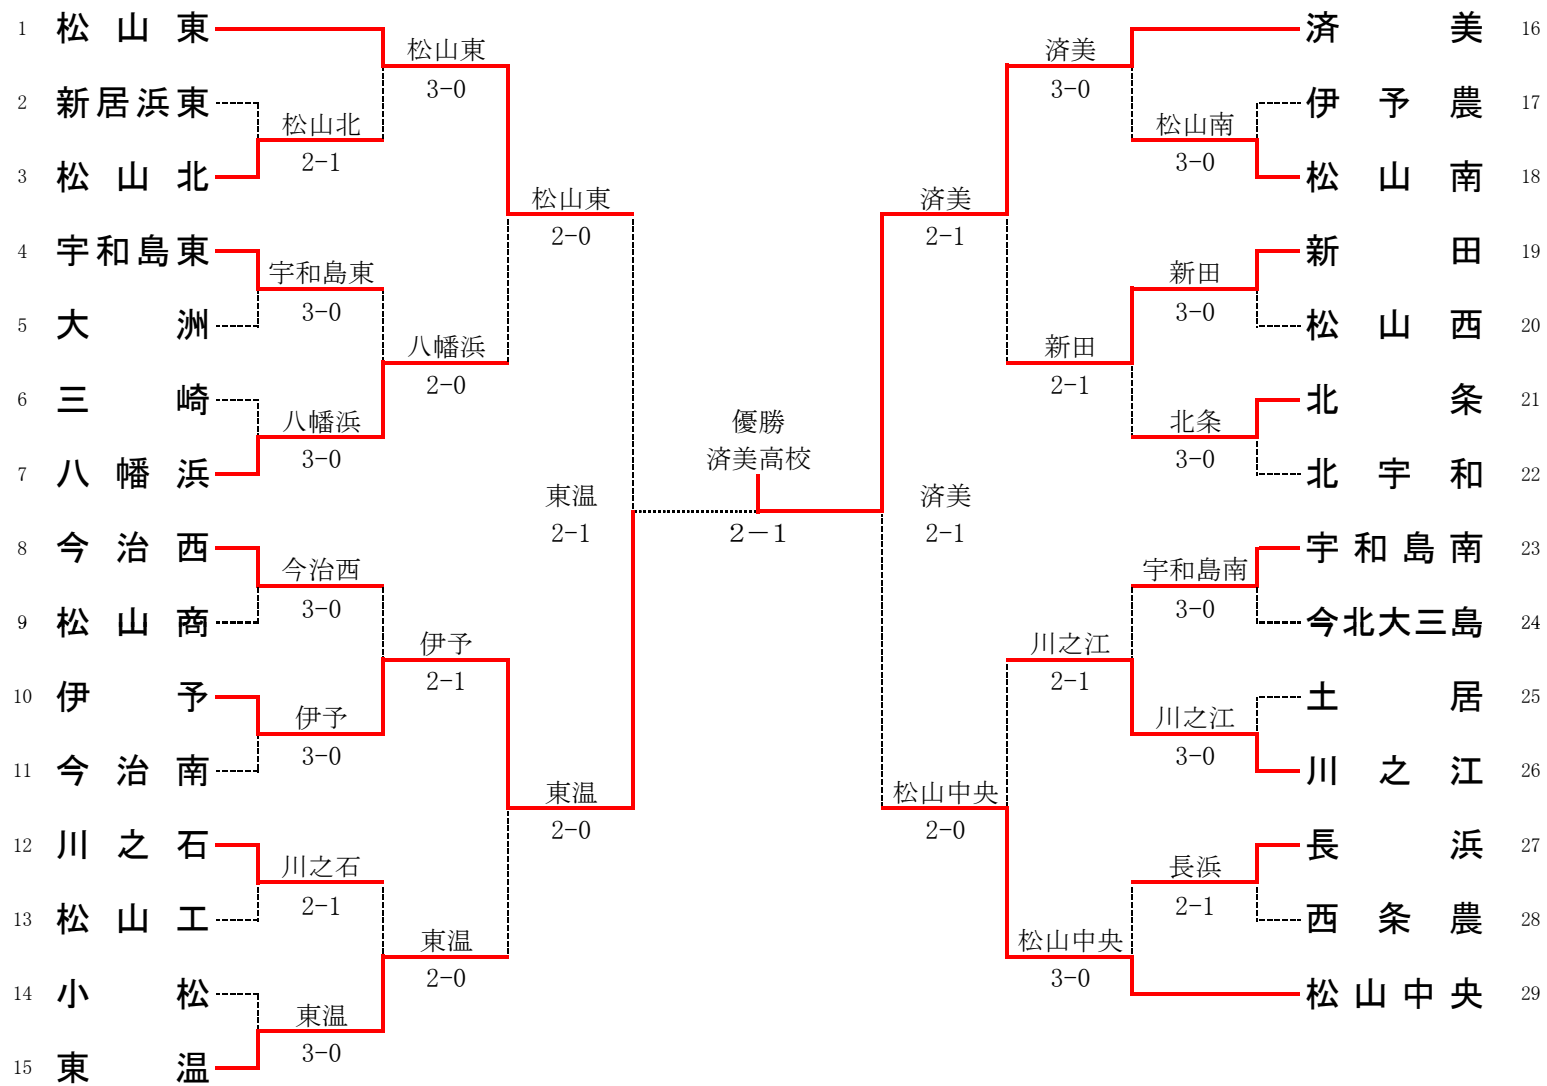

第64回愛媛県高等学校総合体育大会テニス競技（男子団体）

第64回愛媛県高等学校総合体育大会テニス競技

男子単

第64回愛媛県高等学校総合体育大会テニス競技

男子複

第64回愛媛県高等学校総合体育大会テニス競技（女子団体）

第6回愛媛県高等学校総合体育大会テニス競技女子団体対戦表

記録	1R1 2	新居浜東	1-2	松山北	3	2R1 1	松山東	3-0	松山北	3	3R1 1	松山東	2-0	八幡浜	7
	D	田中 友里香②		村上 真由③		D	清水なぎさ③		村上 真由③		D	清水なぎさ③		浅野 園香③	
	S1	佐藤 奈々②	3-6	林 翔子③		S1	小西佐枝③	6-1	林 翔子③		S1	小西佐枝③	5-6	福島 春菜③	
	S2	秦 裕莉子③	6-3	三上 歩③		S2	大塚万里奈②	6-0	今崎 菜央③		S2	大塚万里奈②	8-5	曾我ちはる③	
		白旗 千遥②	1-6	中村 美咲②			大西由理佳②	6-0	中村 美咲②			大西由理佳②	8-0	國安榮里香③	
	1R2 4	宇和島東	3-0	大洲	5	2R2 4	宇和島東	0-2	八幡浜	7	3R2 10	伊予	1-2	東温	15
D	宇都宮 穂那③		谷口 舞①		D	宇都宮 穂那③		浅野 園香③		D	松本 亜紀③		加地 幸子②		
S1	居村 成美③	6-1	河内 望①		S1	居村 成美③	1-6	福島 春菜③		S1	花田 遥③	7-5	八塚 也美③		
S2	坂本 愛佑美③	6-0	藤井 みはる①		S2	坂本 愛佑美③	0-6	曾我ちはる③		S2	和田 成美②	1-8	木村 唯香②		
		河野 桃子②	6-0	越智 純葉①			若宮 史帆③	2-1打ち切り	國安榮里香③			川本 小百合③	1-8	西原 千紘②	
	1R3 6	三崎	0-3	八幡浜	7	2R3 8	今治西	1-2	伊予	10	3R3 16	済美	2-1	新田	19
D	坂内 弥生③		治京友満③		D	白石 知永②		松本 亜紀③		D	石橋 実祥③		戸田 沙也香③		
S1	木村 愛③	1-6	浅野 園香③		S1	澤村 萌③	0-6	花田 遥③		S1	高島 奈津美①	8-1	内田 悠里③		
S2	阿部 紗月③	0-6	曾我ちはる③		S2	東 遥②	6-1	和田 成美②		S2	清水 真莉奈②	8-1	松尾 奈々③		
		佐々木 みなみ③	0-6	國安榮里香③			桧垣 早希③	0-6	川本 小百合③			平田 智華①	1-8	華谷 和生①	
	1R4 8	今治西	3-0	松山商	9	2R4 12	川之石	0-2	東温	15	3R4 26	川之江	0-2	松山中央	29
D	吉村 沙耶佳③		矢野 杏菜③		D	武田 瑛里③		加地 幸子②		D	井原理恵③		岡田 恵美③		
S1	白石 知永②	7-5	大野 明莉③		S1	吉川 かな③	2-6	八塚 也美③		S1	鈴木ころこ②	1-7	岩田 周子③		
S2	東 遥②	6-1	山本 菜摘③		S2	中田 優子②	0-6	木村 唯香②		S2	森本ほのか②	1-8	福田 茜③		
		桧垣 早希③	6-4	乗松 幸加③			矢野 沙知②	2-5打ち切り	西原 千紘②			森本千尋③	1-8	平岡 亜月②	
	1R5 10	伊予	3-0	今治南	11	2R5 16	済美	3-0	松山南	18					
D	和田 成美②		渡邊未奈③		D	石橋 実祥③		松木 美奈枝②							
S1	川本 小百合③	6-0	窪田育子③		S1	高島 奈津美①	6-1	徳永 愛月②							
S2	松本 亜紀③	6-1	渡邊千愛季③		S2	清水 真莉奈②	6-0	白石 洋子③							
		花田 遥③	6-1	長野真衣③			平田 智華①	6-1	野本 枝里③						
	1R6 12	川之石	2-1	松山工	13	2R6 19	新田	2-1	北条	21	4R1 1	松山東	1-2	東温	15
D	武田 瑛里③		中山 美奈②		D	松尾 奈々③		金崎 月菜③		D	清水なぎさ③		加地 幸子②		
S1	矢野 沙知②	6-3	水口 あゆみ②		S1	内田 悠里③	7-6(6)	山口 加乃③		S1	小西佐枝③	6-8	八塚 也美③		
S2	中田 優子②	5-7	丹 明子③		S2	戸田 沙也香③	4-6	井本 沙織③		S2	大塚万里奈②	2-8	木村 唯香②		
		吉川 かな③	6-2	藤本 七菜子③			華谷 和生①	6-1	木田 早織③			大西由理佳②	8-6	西原 千紘②	
	1R7 14	小松	0-3	東温	15	2R7 23	宇和島南	1-2	川之江	26	4R2 16	済美	2-1	松山中央	29
D	安藤 華梨②		加地 幸子②		D	武田 瞳⑥		井原理恵③		D	石橋 実祥③		福田 茜③		
S1	佐山 静穂②	0-6	八塚 也美③		S1	澤田 亜樹⑤	6-3	鈴木ころこ②		S1	高島 奈津美①	4-8	岡田 恵美③		
S2	谷口 愛②	0-6	木村 唯香②		S2	田村 早希⑥	6(4)-7	森本ほのか②		S2	清水 真莉奈②	8-0	玉木 菜摘①		
		秋山 このみ②	2-6	西原 千紘②			高橋 愛⑥	5-7	森本千尋③			川村 貴恵①	8-3	平岡 亜月②	
	1R8 17	伊予農	0-3	松山南	18	2R8 27	長浜	0-3	松山中央	29					
D	隅田 萌絵①		松木 美奈枝②		D	寺岡 愛莉①		岡田 恵美③							
S1	西岡 梨紗①	0-6	徳永 愛月②		S1	池浦 真美③	1-6	岩田 周子③							
S2	今谷 聖奈③	2-6	白石 洋子③		S2	山本 扇維③	0-6	福田 茜③							
				野本 枝里③			神田千代里③	0-6	平岡 亜月②						
	1R9 19	新田	3-0	松山西	20					5R1 15	東温	1-2	済美	16	
D	松尾 奈々③		一矢あかね⑤							D	加地 幸子②		石橋 実祥③		
S1	内田 悠里③	6-2	藤田都花⑤							S1	八塚 也美③	3-8	高島 奈津美①		
S2	戸田 沙也香③	6-0	河村 柚花⑤							S2	木村 唯香②	4-8	清水 真莉奈②		
		華谷 和生①	6-0	城戸 理沙④							西原 千紘②	8-0	平田 智華①		
	1R10 21	北条	3-0	北宇和	22										
D	金崎 月菜③		岡 有沙③												
S1	山口 加乃③	6-4	山口 愛里③												
S2	井本 沙織③	7-6(6)	林 佳穂里③												
		谷口 恵梨②	6-1	水野 夏季③											
	1R11 23	宇和島南	3-0	今北大三島	24										
D	武田 瞳⑥		宮本 佳代③												
S1	澤田 亜樹⑤	6-1	菅 万里加②												
S2	田村 早希⑥	6-1	小池 玲加③												
		高橋 愛⑥	6-0	野本麻衣花③											
	1R12 25	土居	0-3	川之江	26										
D	西川 里沙③		井原理恵③												
S1	高橋 めぐみ③	2-6	鈴木ころこ②												
S2	高橋 阜紀③	2-6	森本ほのか②												
		新家 佳奈③	2-6	森本千尋③											
	1R13 27	長浜	2-1	西条農	28										
D	寺岡 愛莉①		小野川 英子③												
S1	池浦 真美③	0-6	郡 瑞穂②												
S2	山本 扇維③	7-6(6)	岩間 暁子③												
		神田千代里③	6-4	前田 啓②											