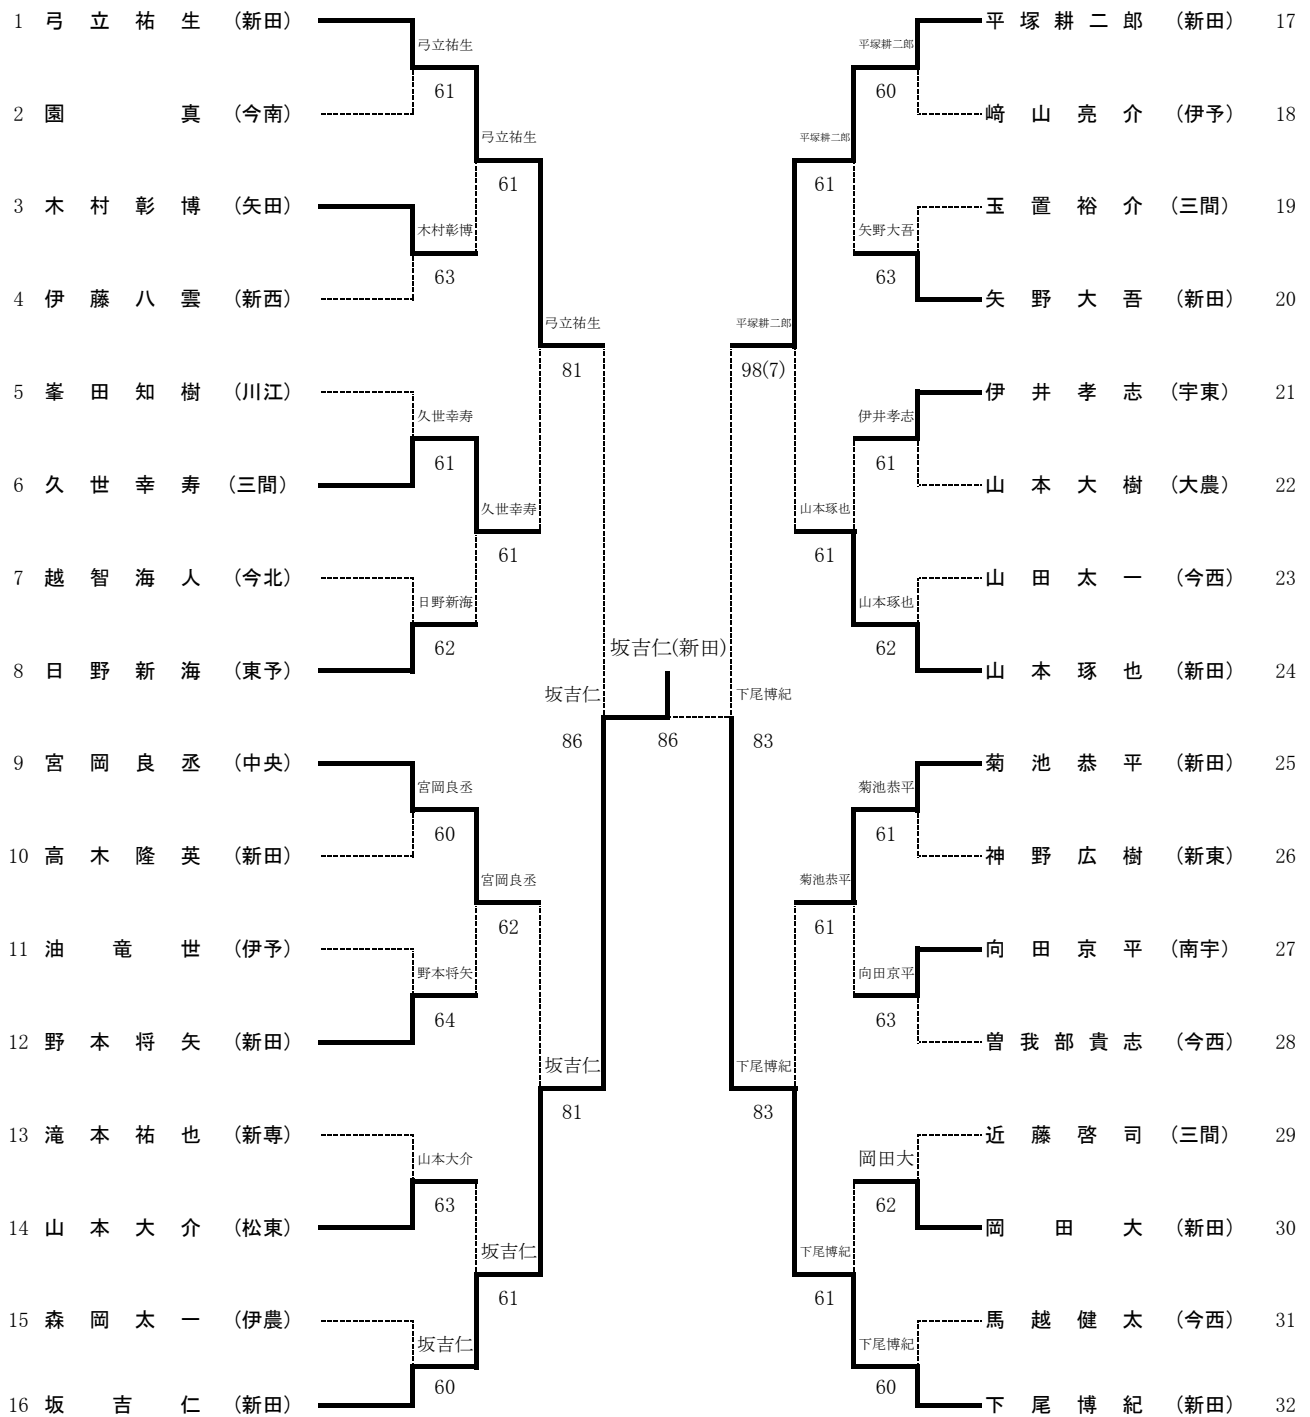

第64回愛媛県高等学校総合体育大会テニス競技（男子団体）

第64回愛媛県高等学校総合体育大会テニス競技

男子単

第64回愛媛県高等学校総合体育大会テニス競技

男子複

第64回愛媛県高等学校総合体育大会テニス競技（女子団体）

第6回愛媛県高等学校総合体育大会テニス競技女子団体対戦表

記録	1R1 2	新居浜東	1-2	松山北	3	2R1 1	松山東	3-0	松山北	3	3R1 1	松山東	2-0	八幡浜	7
	D	田中 友里香②		村上 真由③		D	清水なぎさ③		村上 真由③		D	清水なぎさ③		浅野 園香③	
	S1	佐藤 奈々②	3-6	林 翔子③		S1	小西佐枝③	6-1	林 翔子③		S1	小西佐枝③	5-6	福島 春菜③	
	S2	秦 裕莉子③	6-3	三上 歩③		S2	大塚万里奈②	6-0	今崎 菜央③		S2	大塚万里奈②	8-5	曾我ちはる③	
		白旗 千遥②	1-6	中村 美咲②			大西由理佳②	6-0	中村 美咲②			大西由理佳②	8-0	國安榮里香③	
	1R2 4	宇和島東	3-0	大洲	5	2R2 4	宇和島東	0-2	八幡浜	7	3R2 10	伊予	1-2	東温	15
D	宇都宮 穂那③		谷口 舞①		D	宇都宮 穂那③		浅野 園香③		D	松本 亜紀③		加地 幸子②		
S1	居村 成美③	6-1	河内 望①		S1	居村 成美③	1-6	福島 春菜③		S1	花田 遥③	7-5	八塚 也美③		
S2	坂本 愛佑美③	6-0	藤井 みはる①		S2	坂本 愛佑美③	0-6	曾我ちはる③		S2	和田 成美②	1-8	木村 唯香②		
		河野 桃子②	6-0	越智 純葉①			若宮 史帆③	2-1打ち切り	國安榮里香③			川本 小百合③	1-8	西原 千紘②	
	1R3 6	三崎	0-3	八幡浜	7	2R3 8	今治西	1-2	伊予	10	3R3 16	済美	2-1	新田	19
D	坂内 弥生③		治京友満③		D	白石 知永②		松本 亜紀③		D	石橋 実祥③		戸田 沙也香③		
S1	木村 愛③	1-6	浅野 園香③		S1	澤村 萌③	0-6	花田 遥③		S1	高島 奈津美①	8-1	内田 悠里③		
S2	阿部 紗月③	0-6	曾我ちはる③		S2	東 遥②	6-1	和田 成美②		S2	清水 真莉奈②	8-1	松尾 奈々③		
		佐々木 みなみ③	0-6	國安榮里香③			桧垣 早希③	0-6	川本 小百合③			平田 智華①	1-8	華谷 和生①	
	1R4 8	今治西	3-0	松山商	9	2R4 12	川之石	0-2	東温	15	3R4 26	川之江	0-2	松山中央	29
D	吉村 沙耶佳③		矢野 杏菜③		D	武田 瑛里③		加地 幸子②		D	井原理恵③		岡田 恵美③		
S1	白石 知永②	7-5	大野 明莉③		S1	吉川 かな③	2-6	八塚 也美③		S1	鈴木ころこ②	1-7	岩田 周子③		
S2	東 遥②	6-1	山本 菜摘③		S2	中田 優子②	0-6	木村 唯香②		S2	森本ほのか②	1-8	福田 茜③		
		桧垣 早希③	6-4	乗松 幸加③			矢野 沙知②	2-5打ち切り	西原 千紘②			森本千尋③	1-8	平岡 亜月②	
	1R5 10	伊予	3-0	今治南	11	2R5 16	済美	3-0	松山南	18					
D	和田 成美②		渡邊未奈③		D	石橋 実祥③		松木 美奈枝②							
S1	川本 小百合③	6-0	窪田育子③		S1	高島 奈津美①	6-1	徳永 愛月②							
S2	松本 亜紀③	6-1	渡邊千愛季③		S2	清水 真莉奈②	6-0	白石 洋子③							
		花田 遥③	6-1	長野真衣③			平田 智華①	6-1	野本 枝里③						
	1R6 12	川之石	2-1	松山工	13	2R6 19	新田	2-1	北条	21	4R1 1	松山東	1-2	東温	15
D	武田 瑛里③		中山 美奈②		D	松尾 奈々③		金崎 月菜③		D	清水なぎさ③		加地 幸子②		
S1	矢野 沙知②	6-3	水口 あゆみ②		S1	内田 悠里③	7-6(6)	山口 加乃③		S1	小西佐枝③	6-8	八塚 也美③		
S2	中田 優子②	5-7	丹 明子③		S2	戸田 沙也香③	4-6	井本 沙織③		S2	大塚万里奈②	2-8	木村 唯香②		
		吉川 かな③	6-2	藤本 七菜子③			華谷 和生①	6-1	木田 早織③			大西由理佳②	8-6	西原 千紘②	
	1R7 14	小松	0-3	東温	15	2R7 23	宇和島南	1-2	川之江	26	4R2 16	済美	2-1	松山中央	29
D	安藤 華梨②		加地 幸子②		D	武田 瞳⑥		井原理恵③		D	石橋 実祥③		福田 茜③		
S1	佐山 静穂②	0-6	八塚 也美③		S1	澤田 亜樹⑤	6-3	鈴木ころこ②		S1	高島 奈津美①	4-8	岡田 恵美③		
S2	谷口 愛②	0-6	木村 唯香②		S2	田村 早希⑥	6(4)-7	森本ほのか②		S2	清水 真莉奈②	8-0	玉木 菜摘①		
		秋山 このみ②	2-6	西原 千紘②			高橋 愛⑥	5-7	森本千尋③			川村 貴恵①	8-3	平岡 亜月②	
	1R8 17	伊予農	0-3	松山南	18	2R8 27	長浜	0-3	松山中央	29					
D	隅田 萌絵①		松木 美奈枝②		D	寺岡 愛莉①		岡田 恵美③							
S1	西岡 梨紗①	0-6	徳永 愛月②		S1	池浦 真美③	1-6	岩田 周子③							
S2	今谷 聖奈③	2-6	白石 洋子③		S2	山本 扇維③	0-6	福田 茜③							
				野本 枝里③			神田千代里③	0-6	平岡 亜月②						
	1R9 19	新田	3-0	松山西	20					5R1 15	東温	1-2	済美	16	
D	松尾 奈々③		一矢あかね⑤							D	加地 幸子②		石橋 実祥③		
S1	内田 悠里③	6-2	藤田都花⑤							S1	八塚 也美③	3-8	高島 奈津美①		
S2	戸田 沙也香③	6-0	河村 柚花⑤							S2	木村 唯香②	4-8	清水 真莉奈②		
		華谷 和生①	6-0	城戸 理沙④							西原 千紘②	8-0	平田 智華①		
	1R10 21	北条	3-0	北宇和	22										
D	金崎 月菜③		岡 有沙③												
S1	山口 加乃③	6-4	山口 愛里③												
S2	井本 沙織③	7-6(6)	林 佳穂里③												
		谷口 恵梨②	6-1	水野 夏季③											
	1R11 23	宇和島南	3-0	今北大三島	24										
D	武田 瞳⑥		宮本 佳代③												
S1	澤田 亜樹⑤	6-1	菅 万里加②												
S2	田村 早希⑥	6-1	小池 玲加③												
		高橋 愛⑥	6-0	野本麻衣花③											
	1R12 25	土居	0-3	川之江	26										
D	西川 里沙③		井原理恵③												
S1	高橋 めぐみ③	2-6	鈴木ころこ②												
S2	高橋 阜紀③	2-6	森本ほのか②												
		新家 佳奈③	2-6	森本千尋③											
	1R13 27	長浜	2-1	西条農	28										
D	寺岡 愛莉①		小野川 英子③												
S1	池浦 真美③	0-6	郡 瑞穂②												
S2	山本 扇維③	7-6(6)	岩間 暁子③												
		神田千代里③	6-4	前田 啓②											