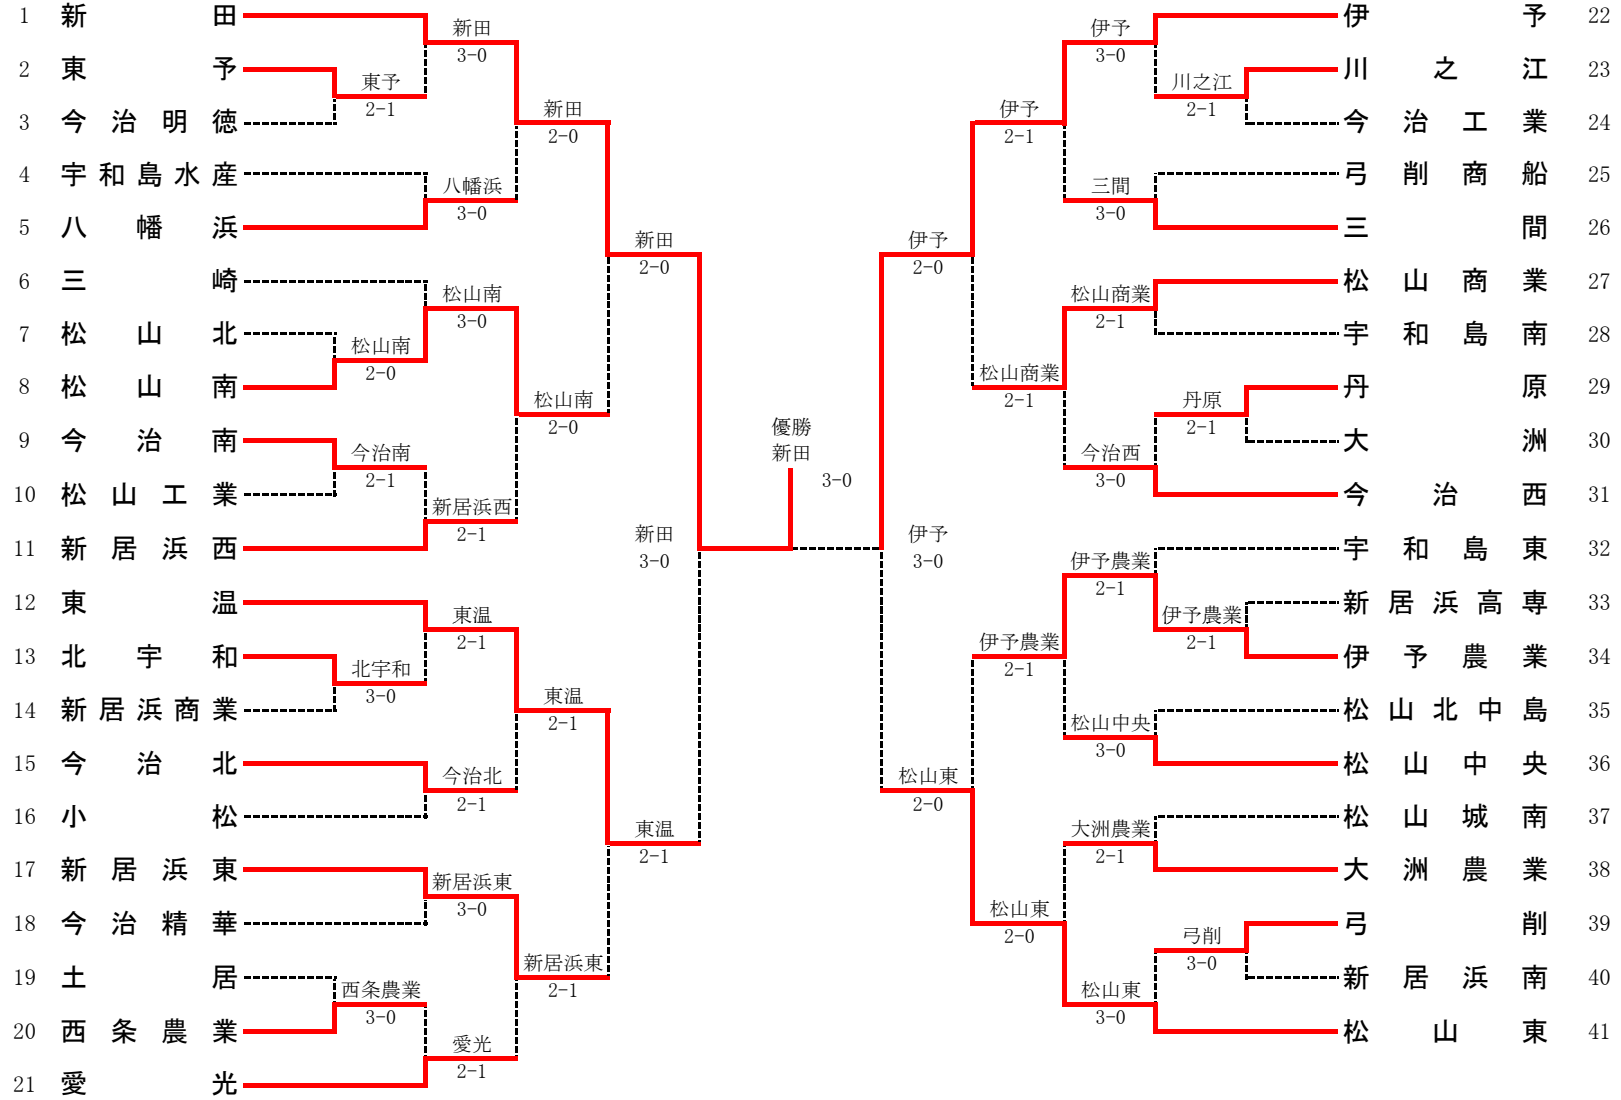

第64回愛媛県高等学校総合体育大会テニス競技（男子団体）

第64回愛媛県高等学校総合体育大会テニス競技

男子単

第64回愛媛県高等学校総合体育大会テニス競技

男子複

第64回愛媛県高等学校総合体育大会テニス競技（女子団体）

第6回愛媛県高等学校総合体育大会テニス競技女子団体対戦表

記録	1R1 2	新居浜東	1-2	松山北	3	2R1 1	松山東	3-0	松山北	3	3R1 1	松山東	2-0	八幡浜	7
	D	田中 友里香②		村上 真由③		D	清水なぎさ③		村上 真由③		D	清水なぎさ③		浅野 園香③	
	S1	佐藤 奈々②	3-6	林 翔子③		S1	小西佐枝③	6-1	林 翔子③		S1	小西佐枝③	5-6	福島 春菜③	
	S2	秦 裕莉子③	6-3	三上 歩③		S2	大塚万里奈②	6-0	今崎 菜央③		S2	大塚万里奈②	8-5	曾我ちはる③	
		白旗 千遥②	1-6	中村 美咲②			大西由理佳②	6-0	中村 美咲②			大西由理佳②	8-0	國安榮里香③	
	1R2 4	宇和島東	3-0	大洲	5	2R2 4	宇和島東	0-2	八幡浜	7	3R2 10	伊予	1-2	東温	15
D	宇都宮 穂那③		谷口 舞①		D	宇都宮 穂那③		浅野 園香③		D	松本 亜紀③		加地 幸子②		
S1	居村 成美③	6-1	河内 望①		S1	居村 成美③	1-6	福島 春菜③		S1	花田 遥③	7-5	八塚 也美③		
S2	坂本 愛佑美③	6-0	藤井 みはる①		S2	坂本 愛佑美③	0-6	曾我ちはる③		S2	和田 成美②	1-8	木村 唯香②		
		河野 桃子②	6-0	越智 純葉①			若宮 史帆③	2-1打ち切り	國安榮里香③			川本 小百合③	1-8	西原 千紘②	
	1R3 6	三崎	0-3	八幡浜	7	2R3 8	今治西	1-2	伊予	10	3R3 16	済美	2-1	新田	19
D	坂内 弥生③		治京友満③		D	白石 知永②		松本 亜紀③		D	石橋 実祥③		戸田 沙也香③		
S1	木村 愛③	1-6	浅野 園香③		S1	澤村 萌③	0-6	花田 遥③		S1	高島 奈津美①	8-1	内田 悠里③		
S2	阿部 紗月③	0-6	曾我ちはる③		S2	東 遥②	6-1	和田 成美②		S2	清水 真莉奈②	8-1	松尾 奈々③		
		佐々木 みなみ③	0-6	國安榮里香③			桧垣 早希③	0-6	川本 小百合③			平田 智華①	1-8	華谷 和生①	
	1R4 8	今治西	3-0	松山商	9	2R4 12	川之石	0-2	東温	15	3R4 26	川之江	0-2	松山中央	29
D	吉村 沙耶佳③		矢野 杏菜③		D	武田 瑛里③		加地 幸子②		D	井原理恵③		岡田 恵美③		
S1	白石 知永②	7-5	大野 明莉③		S1	吉川 かな③	2-6	八塚 也美③		S1	鈴木ころこ②	1-7	岩田 周子③		
S2	東 遥②	6-1	山本 菜摘③		S2	中田 優子②	0-6	木村 唯香②		S2	森本ほのか②	1-8	福田 茜③		
		桧垣 早希③	6-4	乗松 幸加③			矢野 沙知②	2-5打ち切り	西原 千紘②			森本千尋③	1-8	平岡 亜月②	
	1R5 10	伊予	3-0	今治南	11	2R5 16	済美	3-0	松山南	18					
D	和田 成美②		渡邊未奈③		D	石橋 実祥③		松木 美奈枝②							
S1	川本 小百合③	6-0	窪田育子③		S1	高島 奈津美①	6-1	徳永 愛月②							
S2	松本 亜紀③	6-1	渡邊千愛季③		S2	清水 真莉奈②	6-0	白石 洋子③							
		花田 遥③	6-1	長野真衣③			平田 智華①	6-1	野本 枝里③						
	1R6 12	川之石	2-1	松山工	13	2R6 19	新田	2-1	北条	21	4R1 1	松山東	1-2	東温	15
D	武田 瑛里③		中山 美奈②		D	松尾 奈々③		金崎 月菜③		D	清水なぎさ③		加地 幸子②		
S1	矢野 沙知②	6-3	水口 あゆみ②		S1	内田 悠里③	7-6(6)	山口 加乃③		S1	小西佐枝③	6-8	八塚 也美③		
S2	中田 優子②	5-7	丹 明子③		S2	戸田 沙也香③	4-6	井本 沙織③		S2	大塚万里奈②	2-8	木村 唯香②		
		吉川 かな③	6-2	藤本 七菜子③			華谷 和生①	6-1	木田 早織③			大西由理佳②	8-6	西原 千紘②	
	1R7 14	小松	0-3	東温	15	2R7 23	宇和島南	1-2	川之江	26	4R2 16	済美	2-1	松山中央	29
D	安藤 華梨②		加地 幸子②		D	武田 瞳⑥		井原理恵③		D	石橋 実祥③		福田 茜③		
S1	佐山 静穂②	0-6	八塚 也美③		S1	澤田 亜樹⑤	6-3	鈴木ころこ②		S1	高島 奈津美①	4-8	岡田 恵美③		
S2	谷口 愛②	0-6	木村 唯香②		S2	田村 早希⑥	6(4)-7	森本ほのか②		S2	清水 真莉奈②	8-0	玉木 菜摘①		
		秋山 このみ②	2-6	西原 千紘②			高橋 愛⑥	5-7	森本千尋③			川村 貴恵①	8-3	平岡 亜月②	
	1R8 17	伊予農	0-3	松山南	18	2R8 27	長浜	0-3	松山中央	29					
D	隅田 萌絵①		松木 美奈枝②		D	寺岡 愛莉①		岡田 恵美③							
S1	西岡 梨紗①	0-6	徳永 愛月②		S1	池浦 真美③	1-6	岩田 周子③							
S2	今谷 聖奈③	2-6	白石 洋子③		S2	山本 扇維③	0-6	福田 茜③							
				野本 枝里③			神田千代里③	0-6	平岡 亜月②						
	1R9 19	新田	3-0	松山西	20					5R1 15	東温	1-2	済美	16	
D	松尾 奈々③		一矢あかね⑤							D	加地 幸子②		石橋 実祥③		
S1	内田 悠里③	6-2	藤田都花⑤							S1	八塚 也美③	3-8	高島 奈津美①		
S2	戸田 沙也香③	6-0	河村 柚花⑤							S2	木村 唯香②	4-8	清水 真莉奈②		
		華谷 和生①	6-0	城戸 理沙④							西原 千紘②	8-0	平田 智華①		
	1R10 21	北条	3-0	北宇和	22										
D	金崎 月菜③		岡 有沙③												
S1	山口 加乃③	6-4	山口 愛里③												
S2	井本 沙織③	7-6(6)	林 佳穂里③												
		谷口 恵梨②	6-1	水野 夏季③											
	1R11 23	宇和島南	3-0	今北大三島	24										
D	武田 瞳⑥		宮本 佳代③												
S1	澤田 亜樹⑤	6-1	菅 万里加②												
S2	田村 早希⑥	6-1	小池 玲加③												
		高橋 愛⑥	6-0	野本麻衣花③											
	1R12 25	土居	0-3	川之江	26										
D	西川 里沙③		井原理恵③												
S1	高橋 めぐみ③	2-6	鈴木ころこ②												
S2	高橋 阜紀③	2-6	森本ほのか②												
		新家 佳奈③	2-6	森本千尋③											
	1R13 27	長浜	2-1	西条農	28										
D	寺岡 愛莉①		小野川 英子③												
S1	池浦 真美③	0-6	郡 瑞穂②												
S2	山本 扇維③	7-6(6)	岩間 暁子③												
		神田千代里③	6-4	前田 啓②											