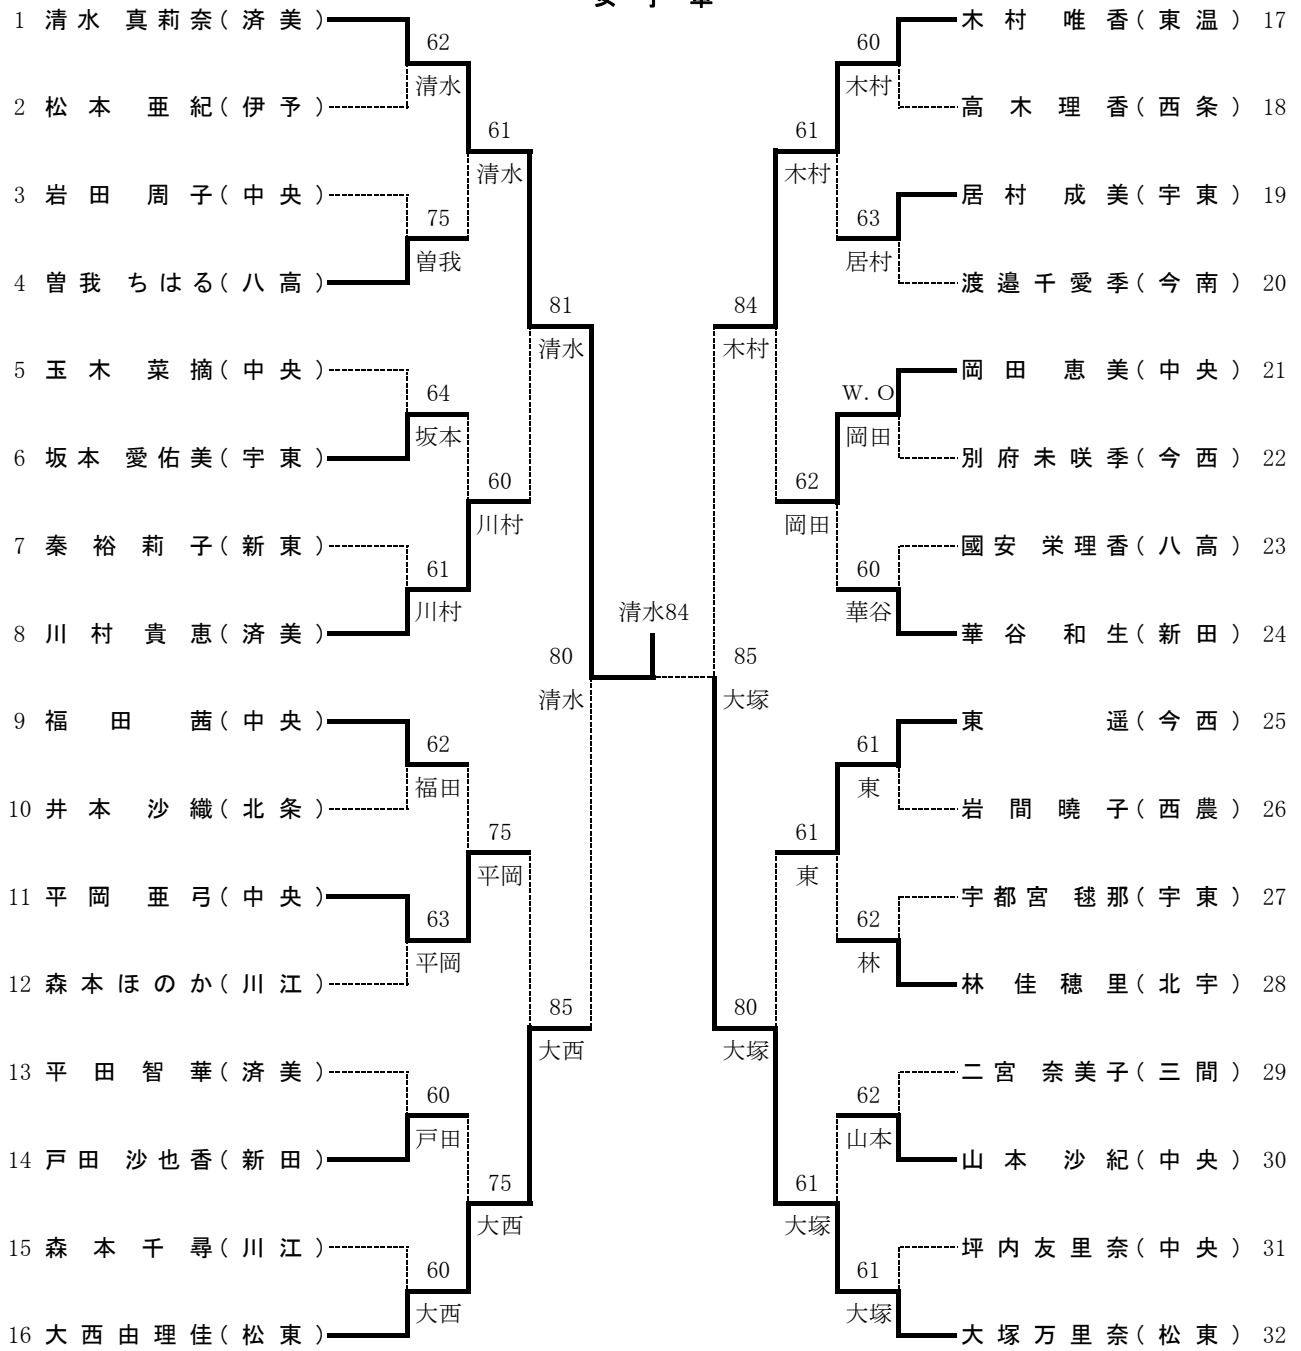

第64回愛媛県高等学校総合体育大会テニス競技

女子単