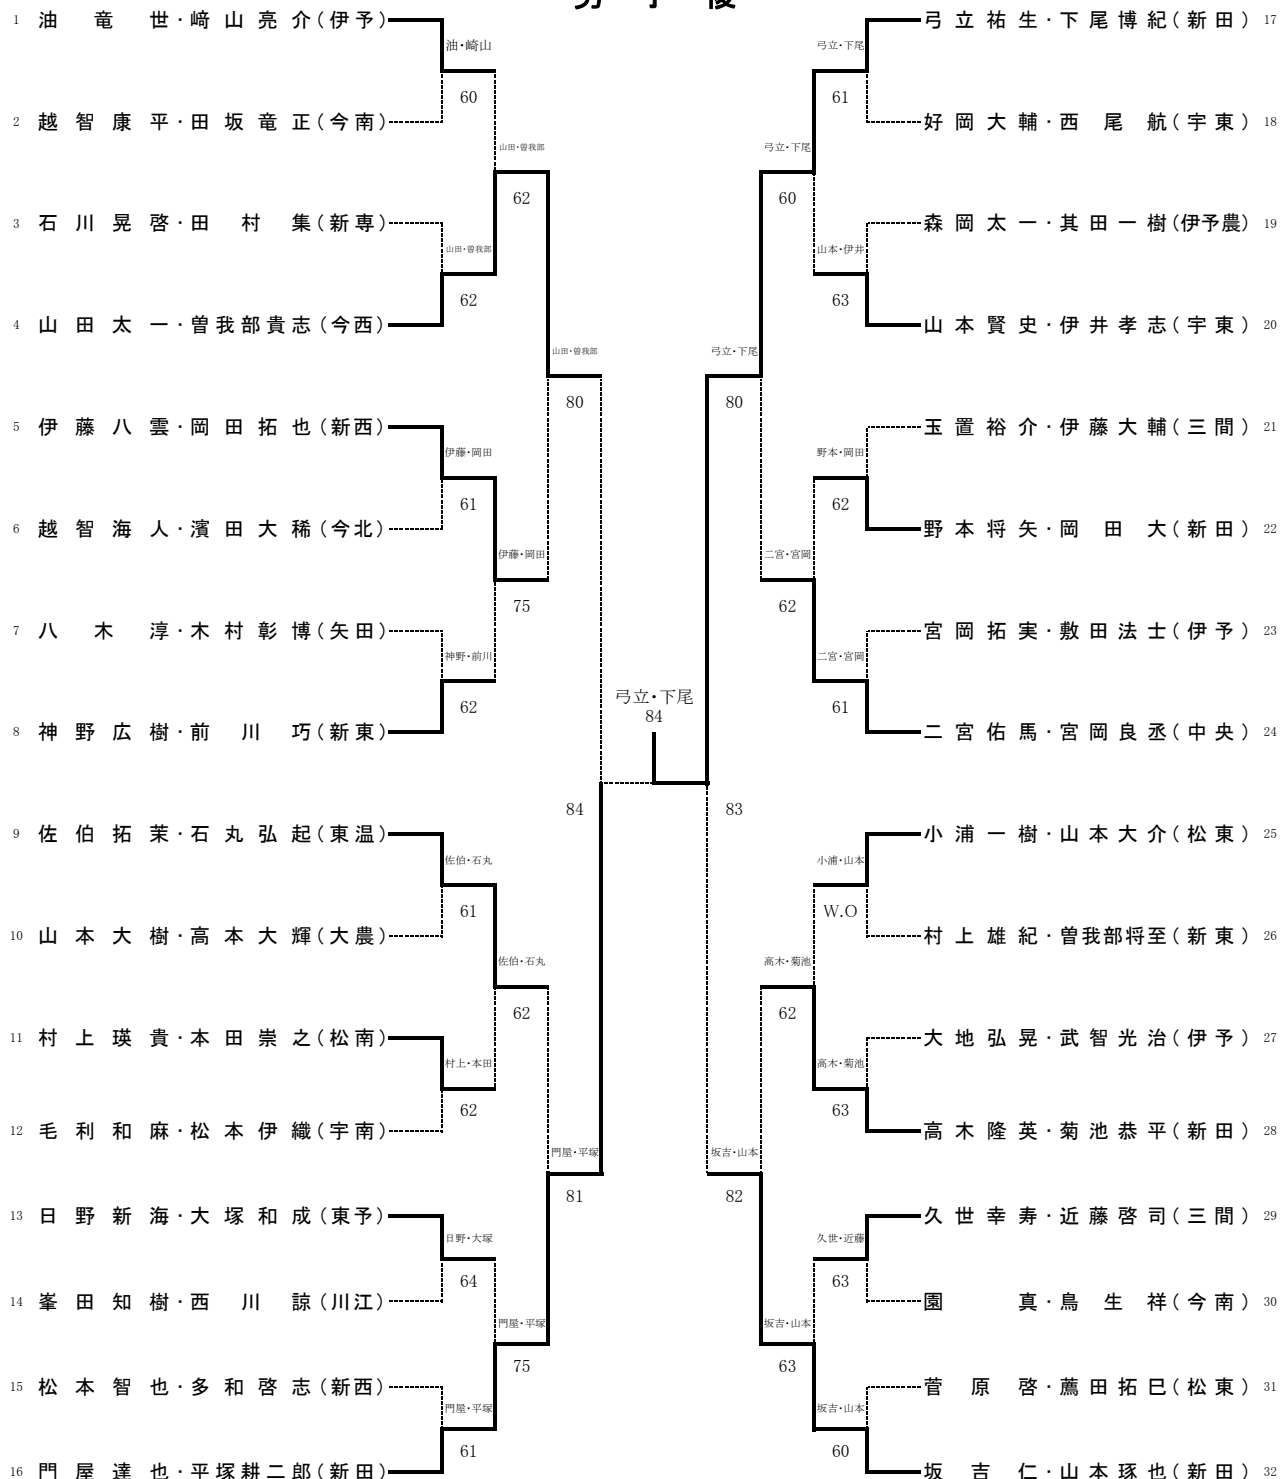

第64回愛媛県高等学校総合体育大会テニス競技（男子団体）

第64回愛媛県高等学校総合体育大会テニス競技

男子単

第64回愛媛県高等学校総合体育大会テニス競技

男子複

第64回愛媛県高等学校総合体育大会テニス競技（女子団体）

第6回愛媛県高等学校総合体育大会テニス競技女子団体対戦表

記録	1R1 2	新居浜東	1-2	松山北	3	2R1 1	松山東	3-0	松山北	3	3R1 1	松山東	2-0	八幡浜	7
	D	田中 友里香②		村上 真由③		D	清水なぎさ③		村上 真由③		D	清水なぎさ③		浅野 園香③	
	S1	佐藤 奈々②	3-6	林 翔子③		S1	小西佐枝③	6-1	林 翔子③		S1	小西佐枝③	5-6	福島 春菜③	
	S2	秦 裕莉子③	6-3	三上 歩③		S2	大塚万里奈②	6-0	今崎 菜央③		S2	大塚万里奈②	8-5	曾我ちはる③	
		白旗 千遥②	1-6	中村 美咲②			大西由理佳②	6-0	中村 美咲②			大西由理佳②	8-0	國安榮里香③	
	1R2 4	宇和島東	3-0	大洲	5	2R2 4	宇和島東	0-2	八幡浜	7	3R2 10	伊予	1-2	東温	15
D	宇都宮 穂那③		谷口 舞①		D	宇都宮 穂那③		浅野 園香③		D	松本 亜紀③		加地 幸子②		
S1	居村 成美③	6-1	河内 望①		S1	居村 成美③	1-6	福島 春菜③		S1	花田 遥③	7-5	八塚 也美③		
S2	坂本 愛佑美③	6-0	藤井 みはる①		S2	坂本 愛佑美③	0-6	曾我ちはる③		S2	和田 成美②	1-8	木村 唯香②		
		河野 桃子②	6-0	越智 純葉①			若宮 史帆③	2-1打ち切り	國安榮里香③			川本 小百合③	1-8	西原 千紘②	
	1R3 6	三崎	0-3	八幡浜	7	2R3 8	今治西	1-2	伊予	10	3R3 16	済美	2-1	新田	19
D	坂内 弥生③		治京友満③		D	白石 知永②		松本 亜紀③		D	石橋 実祥③		戸田 沙也香③		
S1	木村 愛③	1-6	浅野 園香③		S1	澤村 萌③	0-6	花田 遥③		S1	高島 奈津美①	8-1	内田 悠里③		
S2	阿部 紗月③	0-6	曾我ちはる③		S2	東 遥②	6-1	和田 成美②		S2	清水 真莉奈②	8-1	松尾 奈々③		
		佐々木 みなみ③	0-6	國安榮里香③			桧垣 早希③	0-6	川本 小百合③			平田 智華①	1-8	華谷 和生①	
	1R4 8	今治西	3-0	松山商	9	2R4 12	川之石	0-2	東温	15	3R4 26	川之江	0-2	松山中央	29
D	吉村 沙耶佳③		矢野 杏菜③		D	武田 瑛里③		加地 幸子②		D	井原理恵③		岡田 恵美③		
S1	白石 知永②	7-5	大野 明莉③		S1	吉川 かな③	2-6	八塚 也美③		S1	鈴木ころこ②	1-7	岩田 周子③		
S2	東 遥②	6-1	山本 菜摘③		S2	中田 優子②	0-6	木村 唯香②		S2	森本ほのか②	1-8	福田 茜③		
		桧垣 早希③	6-4	乗松 幸加③			矢野 沙知②	2-5打ち切り	西原 千紘②			森本千尋③	1-8	平岡 亜月②	
	1R5 10	伊予	3-0	今治南	11	2R5 16	済美	3-0	松山南	18					
D	和田 成美②		渡邊未奈③		D	石橋 実祥③		松木 美奈枝②							
S1	川本 小百合③	6-0	窪田育子③		S1	高島 奈津美①	6-1	徳永 愛月②							
S2	松本 亜紀③	6-1	渡邊千愛季③		S2	清水 真莉奈②	6-0	白石 洋子③							
		花田 遥③	6-1	長野真衣③			平田 智華①	6-1	野本 枝里③						
	1R6 12	川之石	2-1	松山工	13	2R6 19	新田	2-1	北条	21	4R1 1	松山東	1-2	東温	15
D	武田 瑛里③		中山 美奈②		D	松尾 奈々③		金崎 月菜③		D	清水なぎさ③		加地 幸子②		
S1	矢野 沙知②	6-3	水口 あゆみ②		S1	内田 悠里③	7-6(6)	山口 加乃③		S1	小西佐枝③	6-8	八塚 也美③		
S2	中田 優子②	5-7	丹 明子③		S2	戸田 沙也香③	4-6	井本 沙織③		S2	大塚万里奈②	2-8	木村 唯香②		
		吉川 かな③	6-2	藤本 七菜子③			華谷 和生①	6-1	木田 早織③			大西由理佳②	8-6	西原 千紘②	
	1R7 14	小松	0-3	東温	15	2R7 23	宇和島南	1-2	川之江	26	4R2 16	済美	2-1	松山中央	29
D	安藤 華梨②		加地 幸子②		D	武田 瞳⑥		井原理恵③		D	石橋 実祥③		福田 茜③		
S1	佐山 静穂②	0-6	八塚 也美③		S1	澤田 亜樹⑤	6-3	鈴木ころこ②		S1	高島 奈津美①	4-8	岡田 恵美③		
S2	谷口 愛②	0-6	木村 唯香②		S2	田村 早希⑥	6(4)-7	森本ほのか②		S2	清水 真莉奈②	8-0	玉木 菜摘①		
		秋山 このみ②	2-6	西原 千紘②			高橋 愛⑥	5-7	森本千尋③			川村 貴恵①	8-3	平岡 亜月②	
	1R8 17	伊予農	0-3	松山南	18	2R8 27	長浜	0-3	松山中央	29					
D	隅田 萌絵①		松木 美奈枝②		D	寺岡 愛莉①		岡田 恵美③							
S1	西岡 梨紗①	0-6	徳永 愛月②		S1	池浦 真美③	1-6	岩田 周子③							
S2	今谷 聖奈③	2-6	白石 洋子③		S2	山本 扇維③	0-6	福田 茜③							
				野本 枝里③			神田千代里③	0-6	平岡 亜月②						
	1R9 19	新田	3-0	松山西	20					5R1 15	東温	1-2	済美	16	
D	松尾 奈々③		一矢あかね⑤							D	加地 幸子②		石橋 実祥③		
S1	内田 悠里③	6-2	藤田都花⑤							S1	八塚 也美③	3-8	高島 奈津美①		
S2	戸田 沙也香③	6-0	河村 柚花⑤							S2	木村 唯香②	4-8	清水 真莉奈②		
		華谷 和生①	6-0	城戸 理沙④							西原 千紘②	8-0	平田 智華①		
	1R10 21	北条	3-0	北宇和	22										
D	金崎 月菜③		岡 有沙③												
S1	山口 加乃③	6-4	山口 愛里③												
S2	井本 沙織③	7-6(6)	林 佳穂里③												
		谷口 恵梨②	6-1	水野 夏季③											
	1R11 23	宇和島南	3-0	今北大三島	24										
D	武田 瞳⑥		宮本 佳代③												
S1	澤田 亜樹⑤	6-1	菅 万里加②												
S2	田村 早希⑥	6-1	小池 玲加③												
		高橋 愛⑥	6-0	野本麻衣花③											
	1R12 25	土居	0-3	川之江	26										
D	西川 里沙③		井原理恵③												
S1	高橋 めぐみ③	2-6	鈴木ころこ②												
S2	高橋 阜紀③	2-6	森本ほのか②												
		新家 佳奈③	2-6	森本千尋③											
	1R13 27	長浜	2-1	西条農	28										
D	寺岡 愛莉①		小野川 英子③												
S1	池浦 真美③	0-6	郡 瑞穂②												
S2	山本 扇維③	7-6(6)	岩間 暁子③												
		神田千代里③	6-4	前田 啓②											