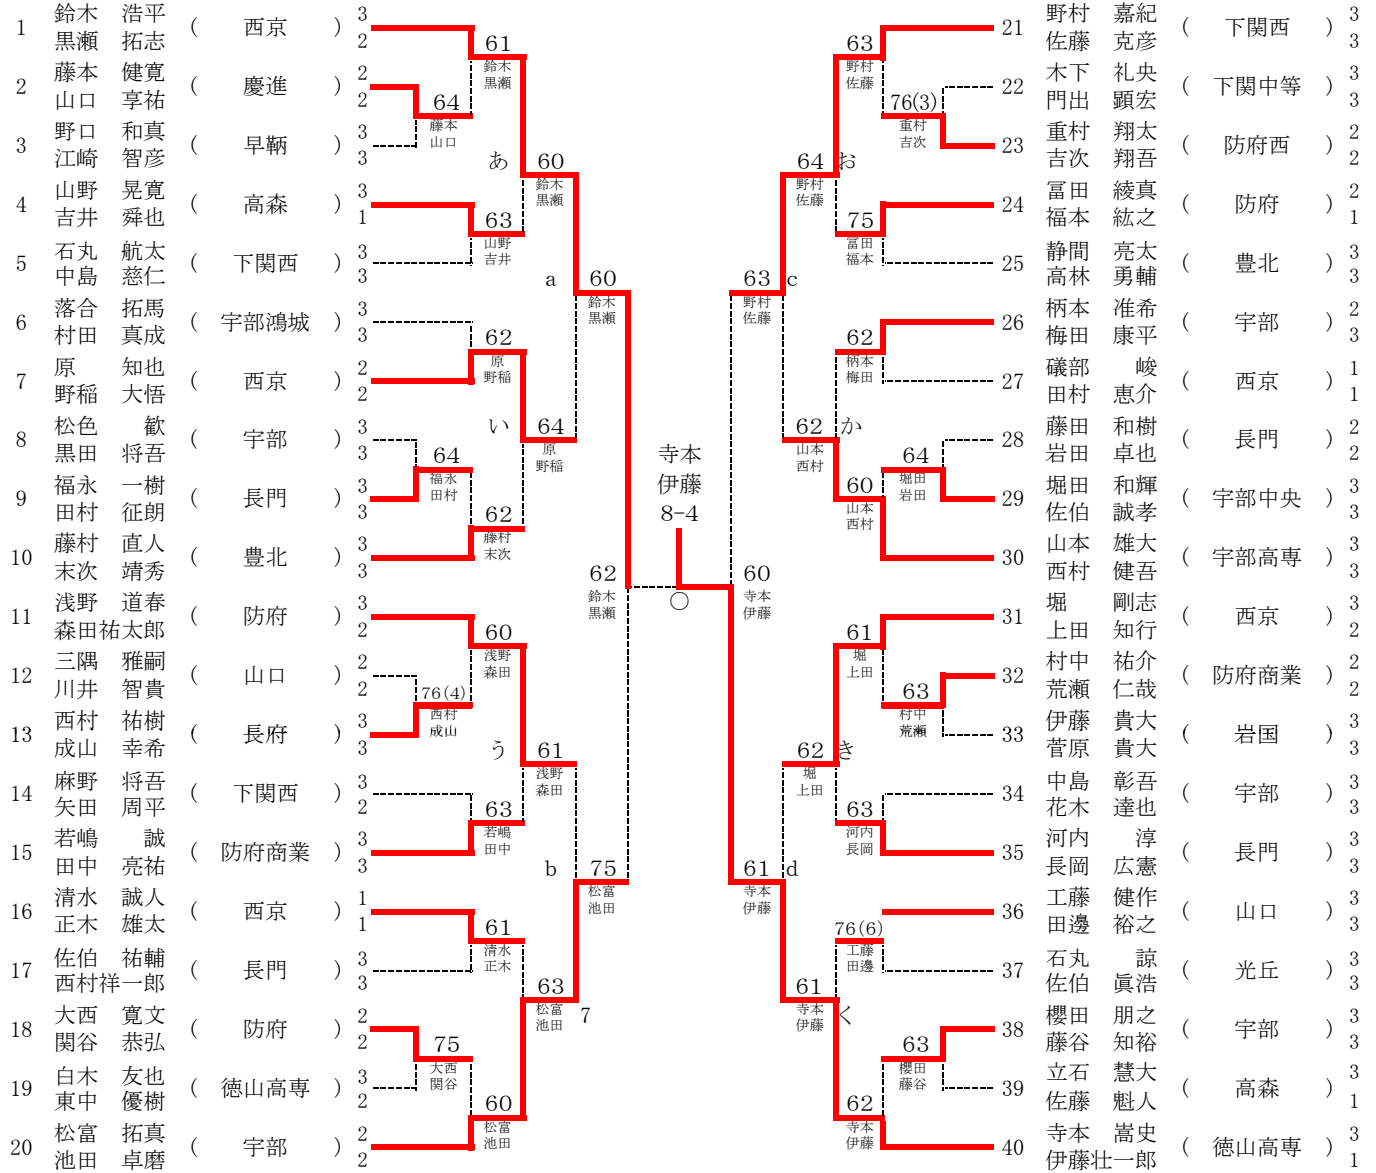

## 【男子団体】

## 【女子団体】

第61回山口県高等学校総合体育大会テニス競技 (H22.5/29~6/1 山口市維新百年記念公園テニス場)

男子ダブルス

○は8ゲームプロセット

順位戦

第61回山口県高等学校総合体育大会テニス競技 (H22.5/29~6/1 山口市維新百年記念公園テニス場)

女子ダブルス

○は8ゲームプロセット