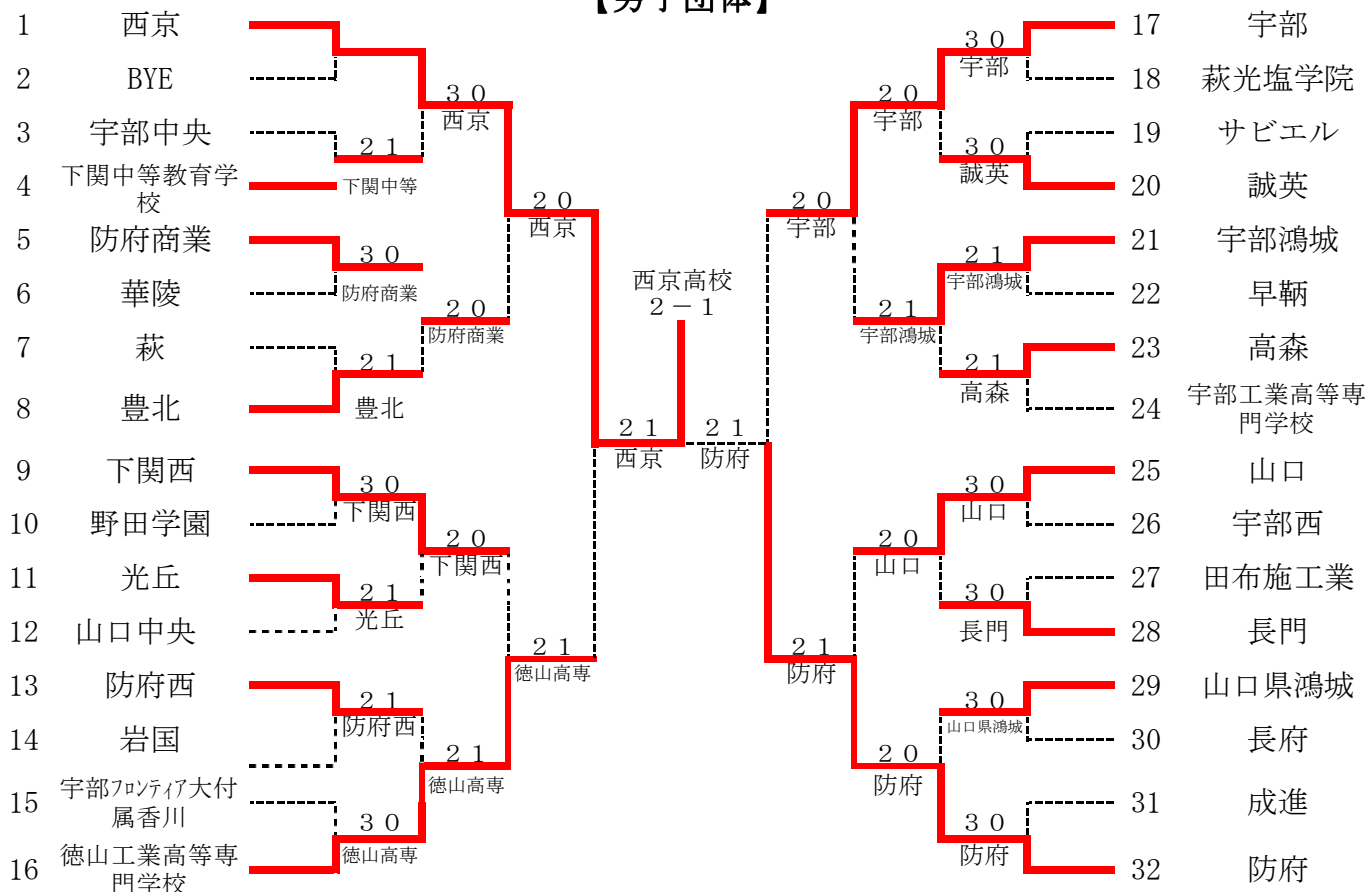

# 第61回山口県高等学校総合体育大会テニス競技

(H22. 5/29~6/1 山口市維新百年記念公園テニス場)

## 【男子団体】

## 【女子団体】

第61回山口県高等学校総合体育大会テニス競技 (H22.5/29~6/1 山口市維新百年記念公園テニス場)

男子ダブルス

○は8ゲームプロセット

順位戦

第61回山口県高等学校総合体育大会テニス競技 (H22.5/29~6/1 山口市維新百年記念公園テニス場)

女子ダブルス

○は8ゲームプロセット