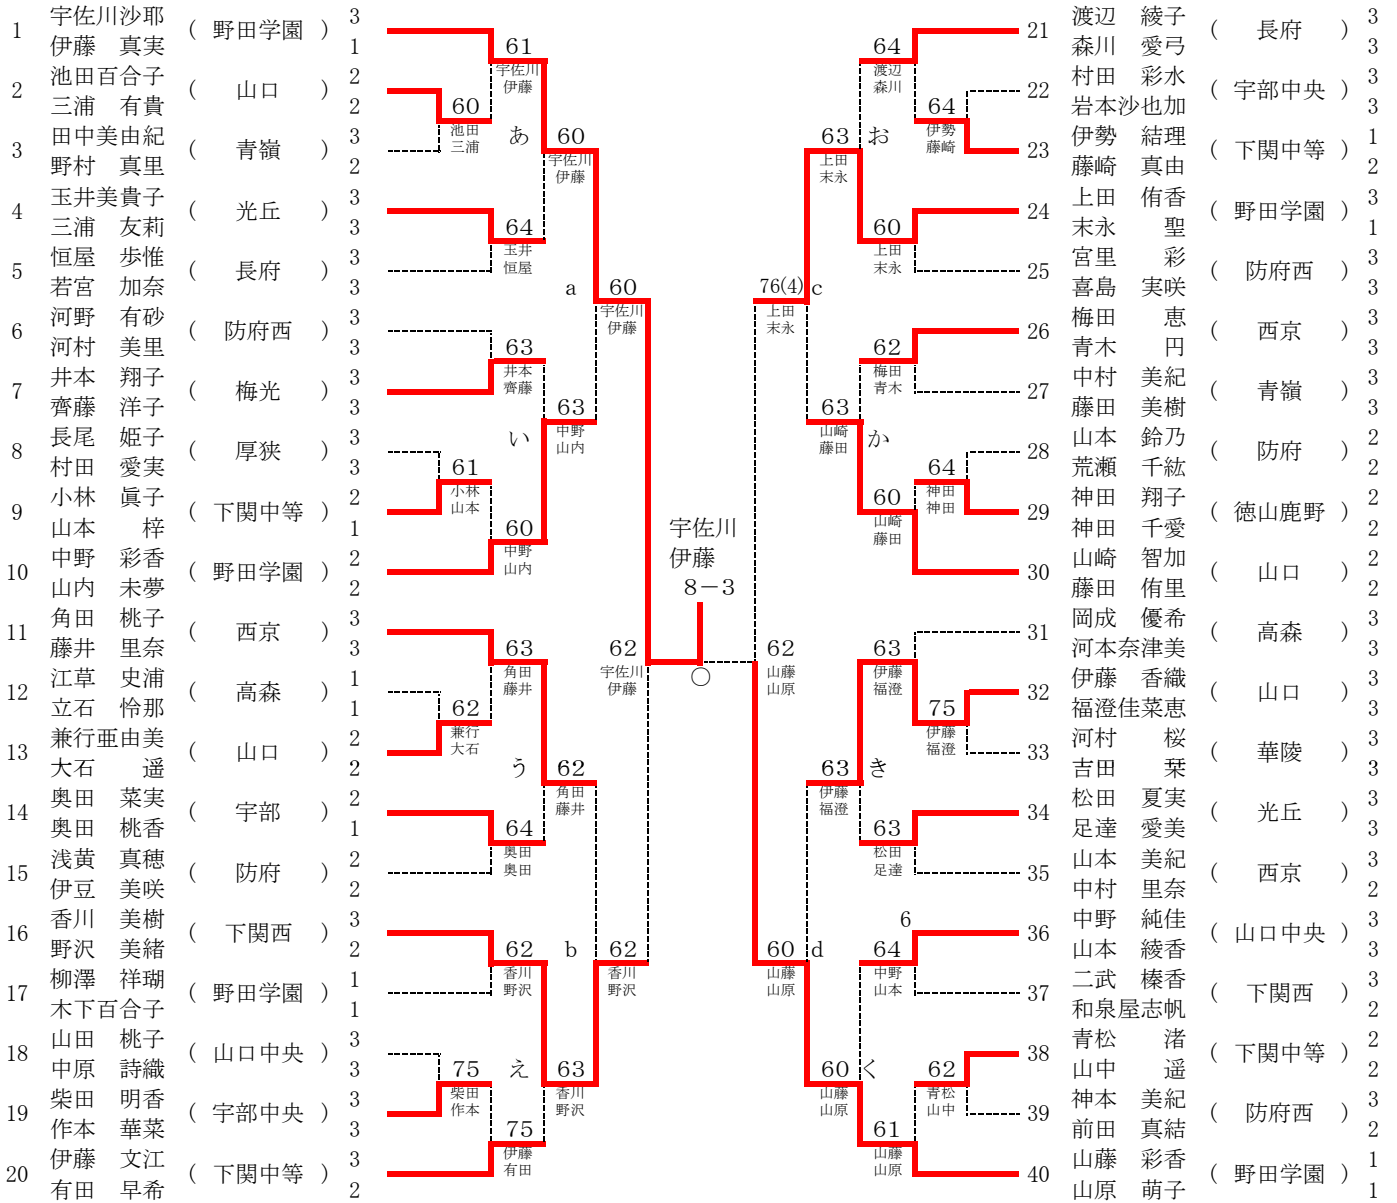

## 【女子団体】

第61回山口県高等学校総合体育大会テニス競技 (H22.5/29~6/1 山口市維新百年記念公園テニス場)

男子ダブルス

○は8ゲームプロセット

順位戦

第61回山口県高等学校総合体育大会テニス競技 (H22.5/29~6/1 山口市維新百年記念公園テニス場)

女子ダブルス

○は8ゲームプロセット