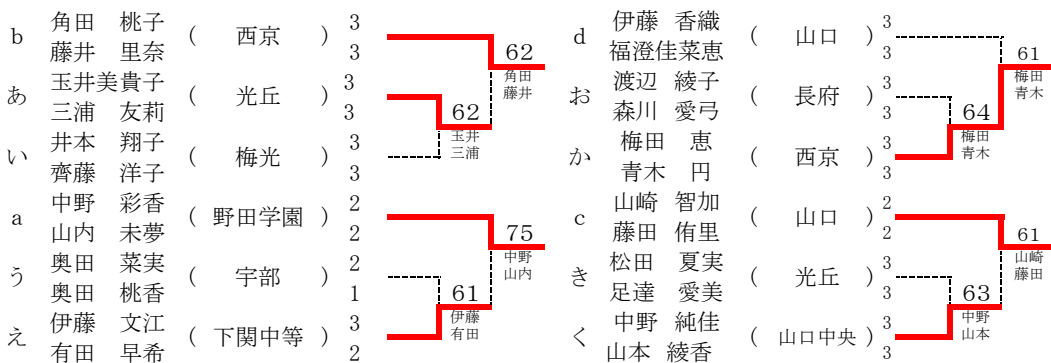

第61回山口県高等学校総合体育大会テニス競技 (H22.5/29~6/1 山口市維新百年記念公園テニス場)

女子ダブルス

○は8ゲームプロセット

順位戦