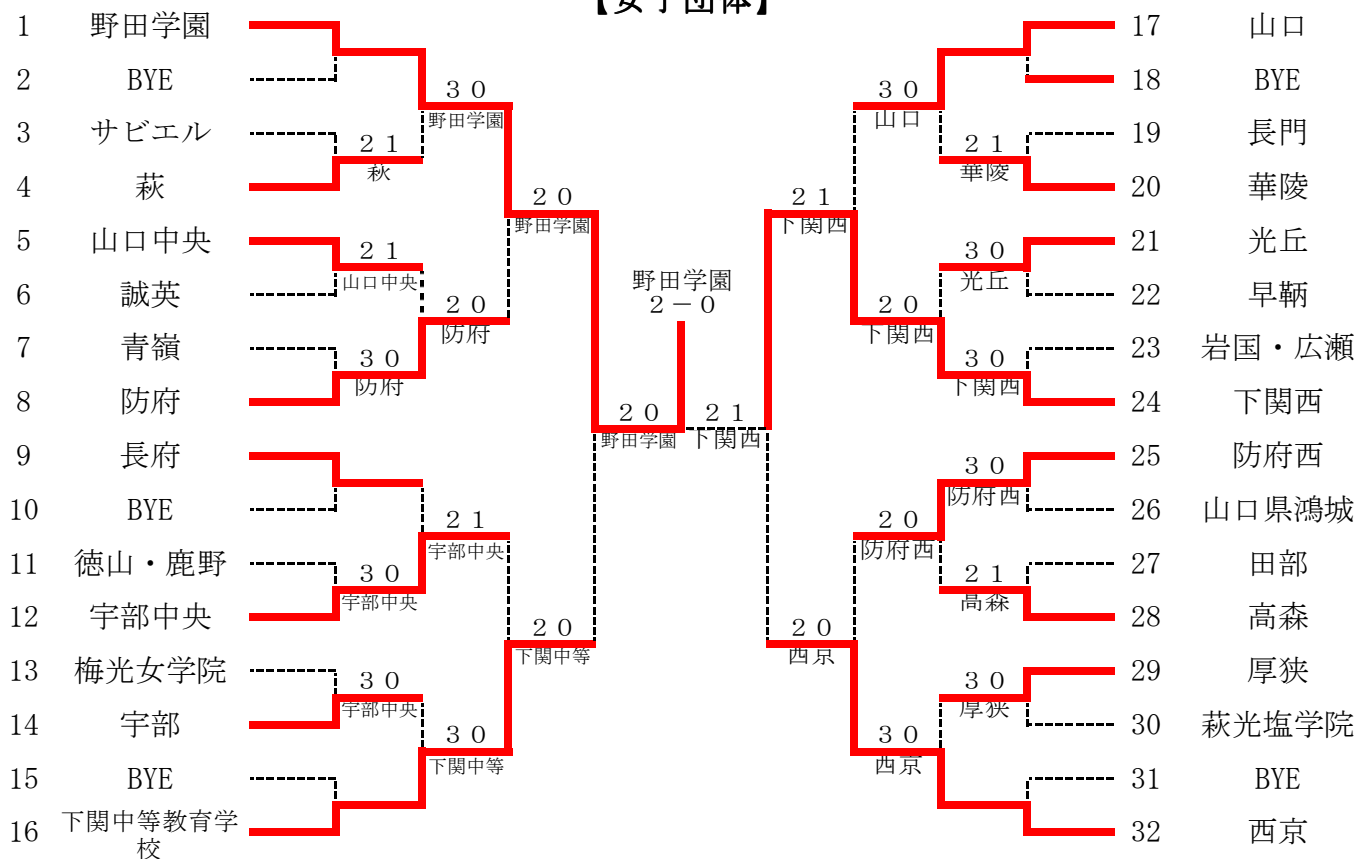

# 第61回山口県高等学校総合体育大会テニス競技

(H22. 5/29~6/1 山口市維新百年記念公園テニス場)

## 【男子団体】

## 【女子団体】

第61回山口県高等学校総合体育大会テニス競技 (H22.5/29~6/1 山口市維新百年記念公園テニス場)

男子ダブルス

○は8ゲームプロセット

順位戦

第61回山口県高等学校総合体育大会テニス競技 (H22.5/29~6/1 山口市維新百年記念公園テニス場)

女子ダブルス

○は8ゲームプロセット