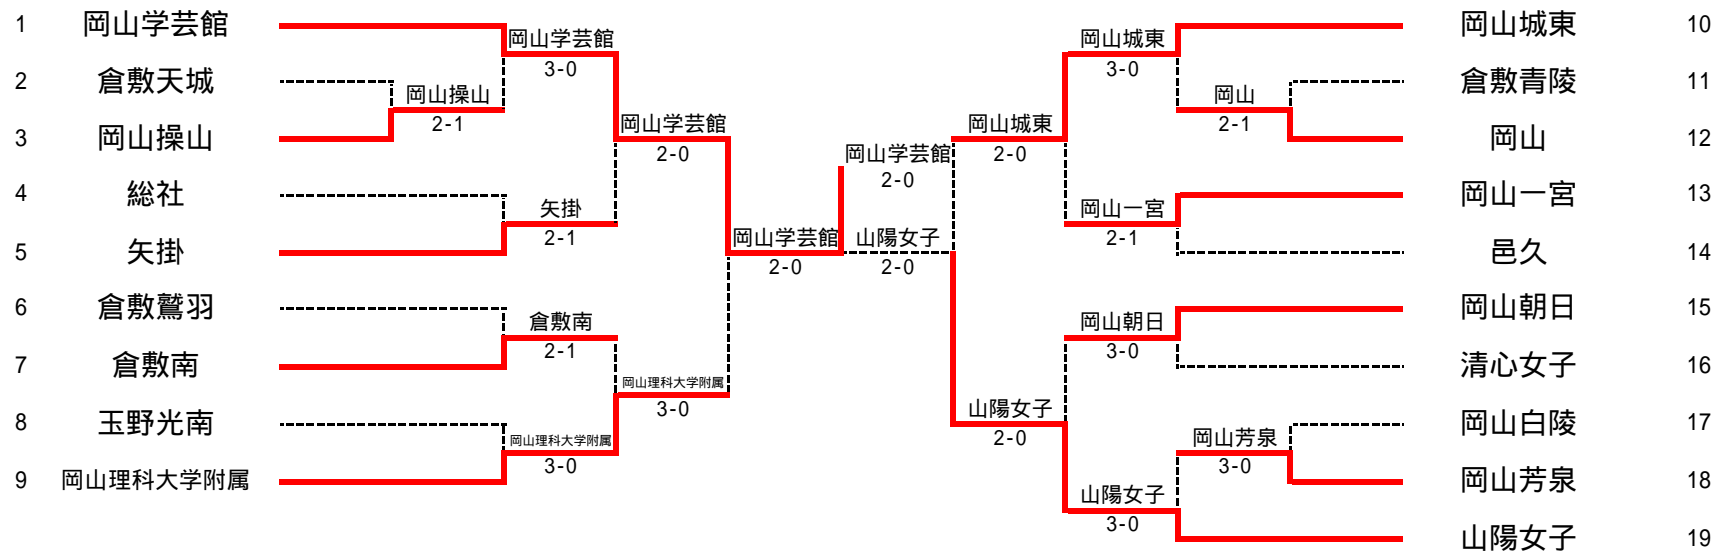

平成22年度 全国総合体育大会岡山県予選
【女子団体】