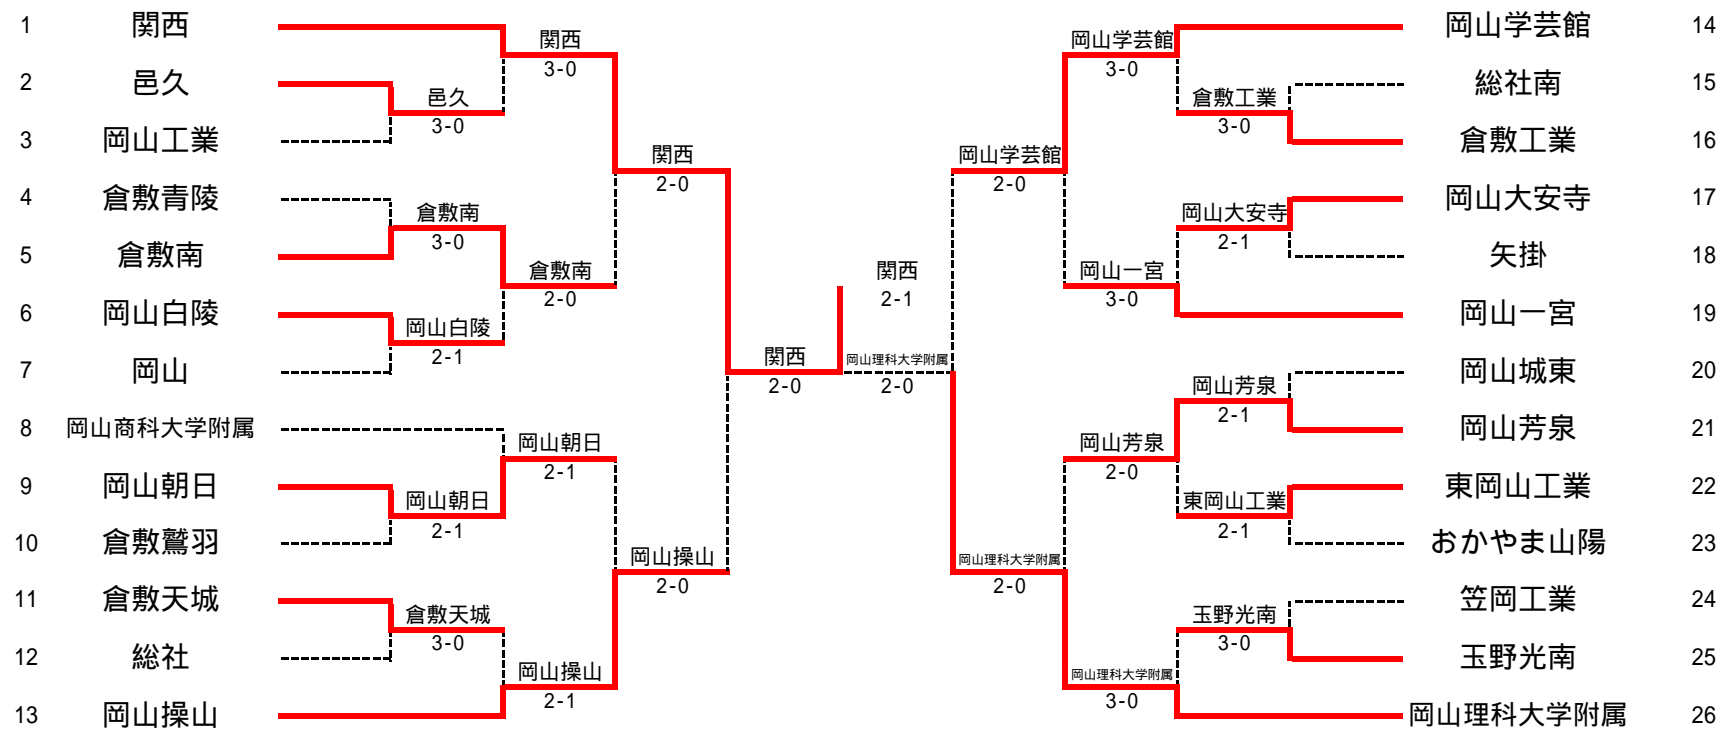

平成22年度 全国総合体育大会岡山県予選

【男子団体】

1R1	2	邑久	3-0	岡山工業	3
D		為房和宏 落良太	81	大森和久 佐藤裕一	
S1		森谷将伍	82	佐原功太	
S2		久井浩行	86	水島貴彦	

1R2	5	倉敷南	3-0	倉敷青陵	4
D		後藤仁志 國末雅人	81	天藤真人 菅野圭佑	
S1		中塚雄亮	83	新見総一郎	
S2		森下翔太	86	新見卓也	

1R3	6	岡山白陵	2-1	岡山	7
D		岡本悠佑 吉本和矢	18	城内祥光 末綱哲士	
S1		山下浩司	84	島田侑祐	
S2		東悠樹	84	高淵裕成	