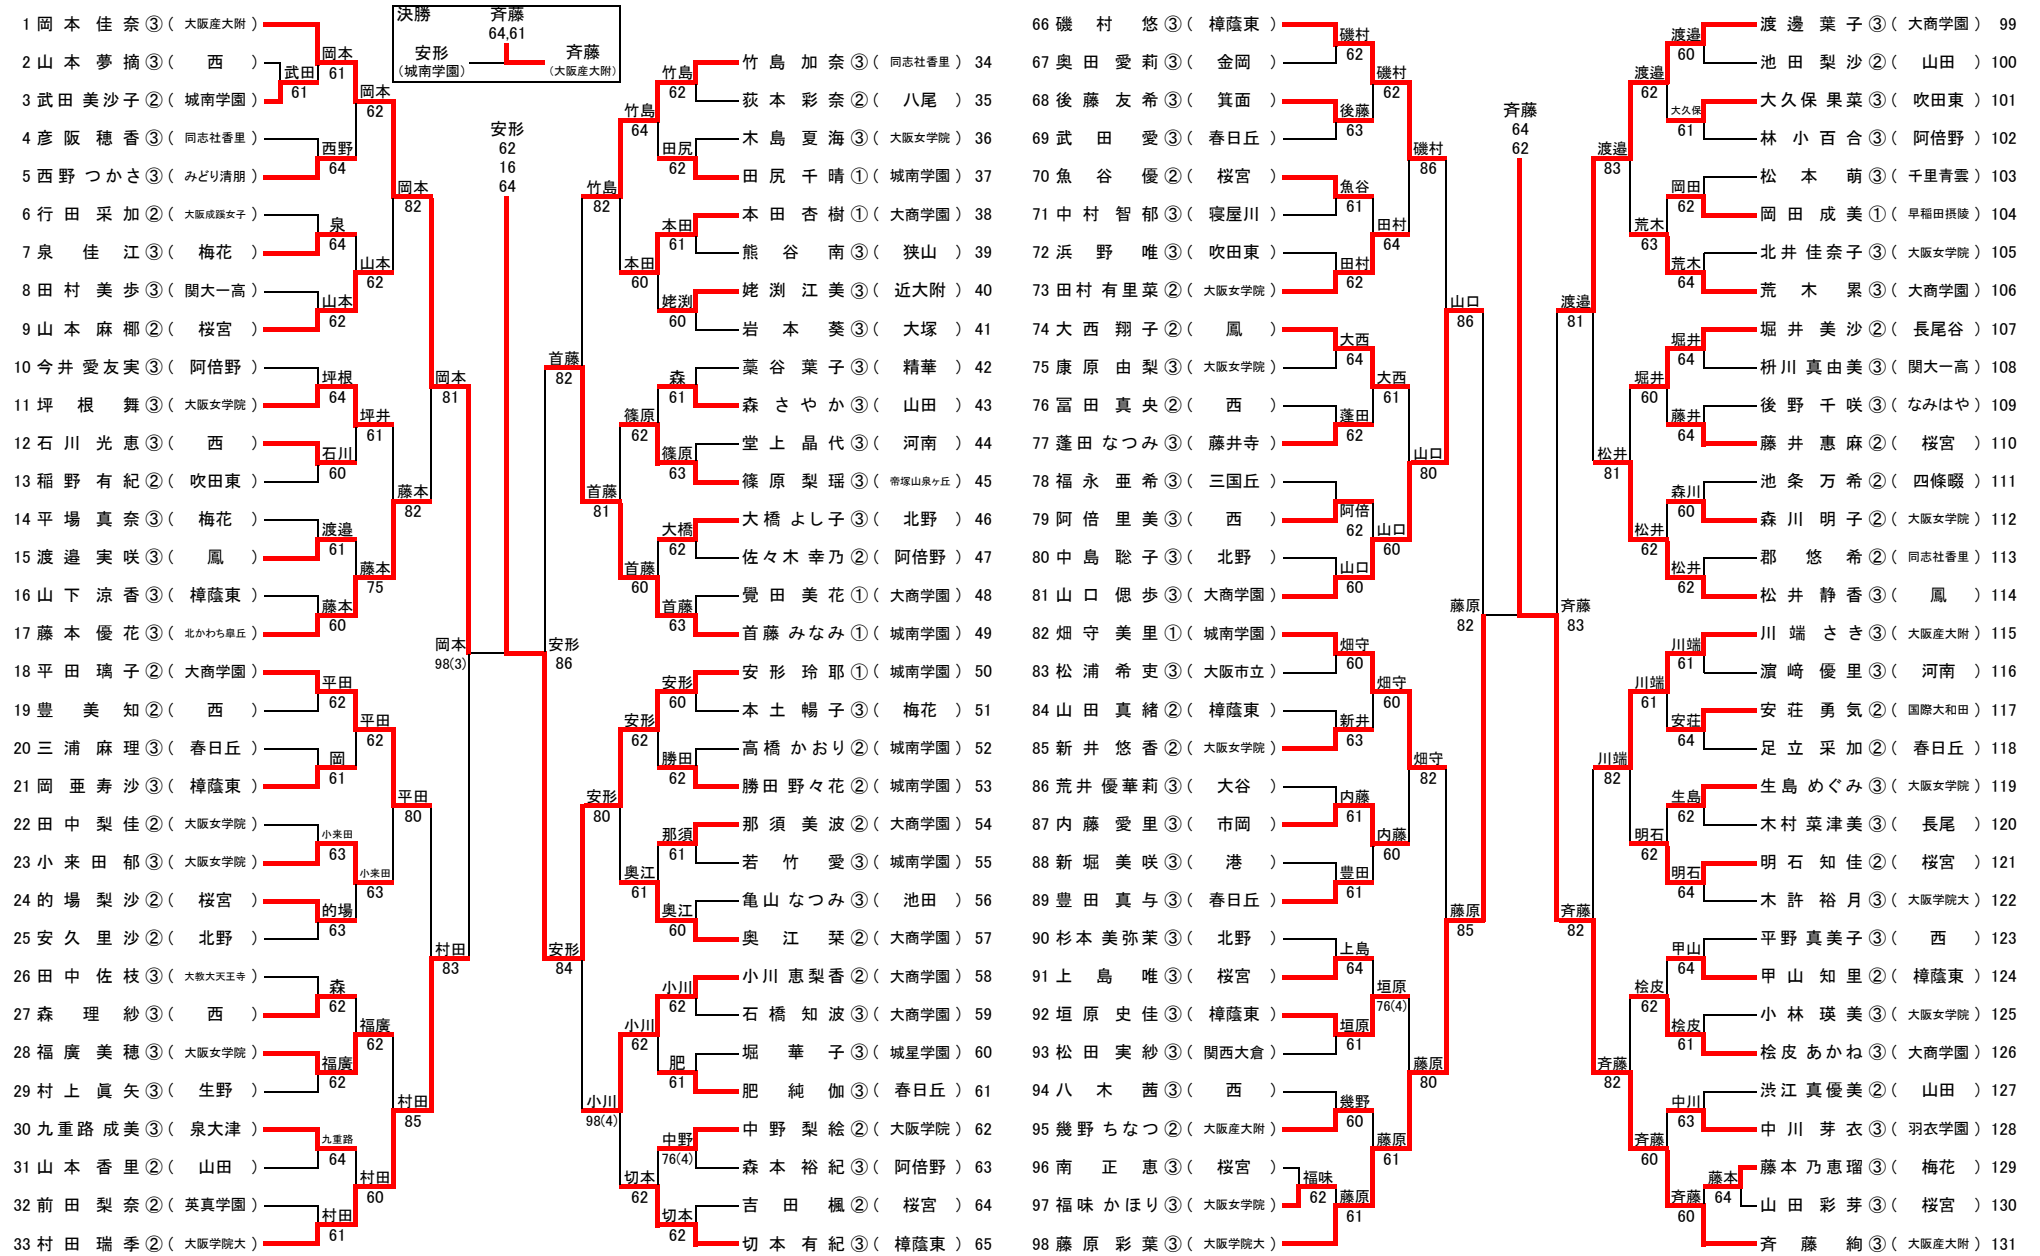

22年度 大阪高等学校春季テニス大会

女子シングルス本戦(参加 151校 1151名)

2010.4.17~25 於 STG舞洲

インターハイ出場選手	
齊藤 紘	③ (大阪産大附)
安形 玲耶	① (城南学園)
岡本 佳奈	③ (大阪産大附)
藤原 彩葉	③ (大阪学院大)