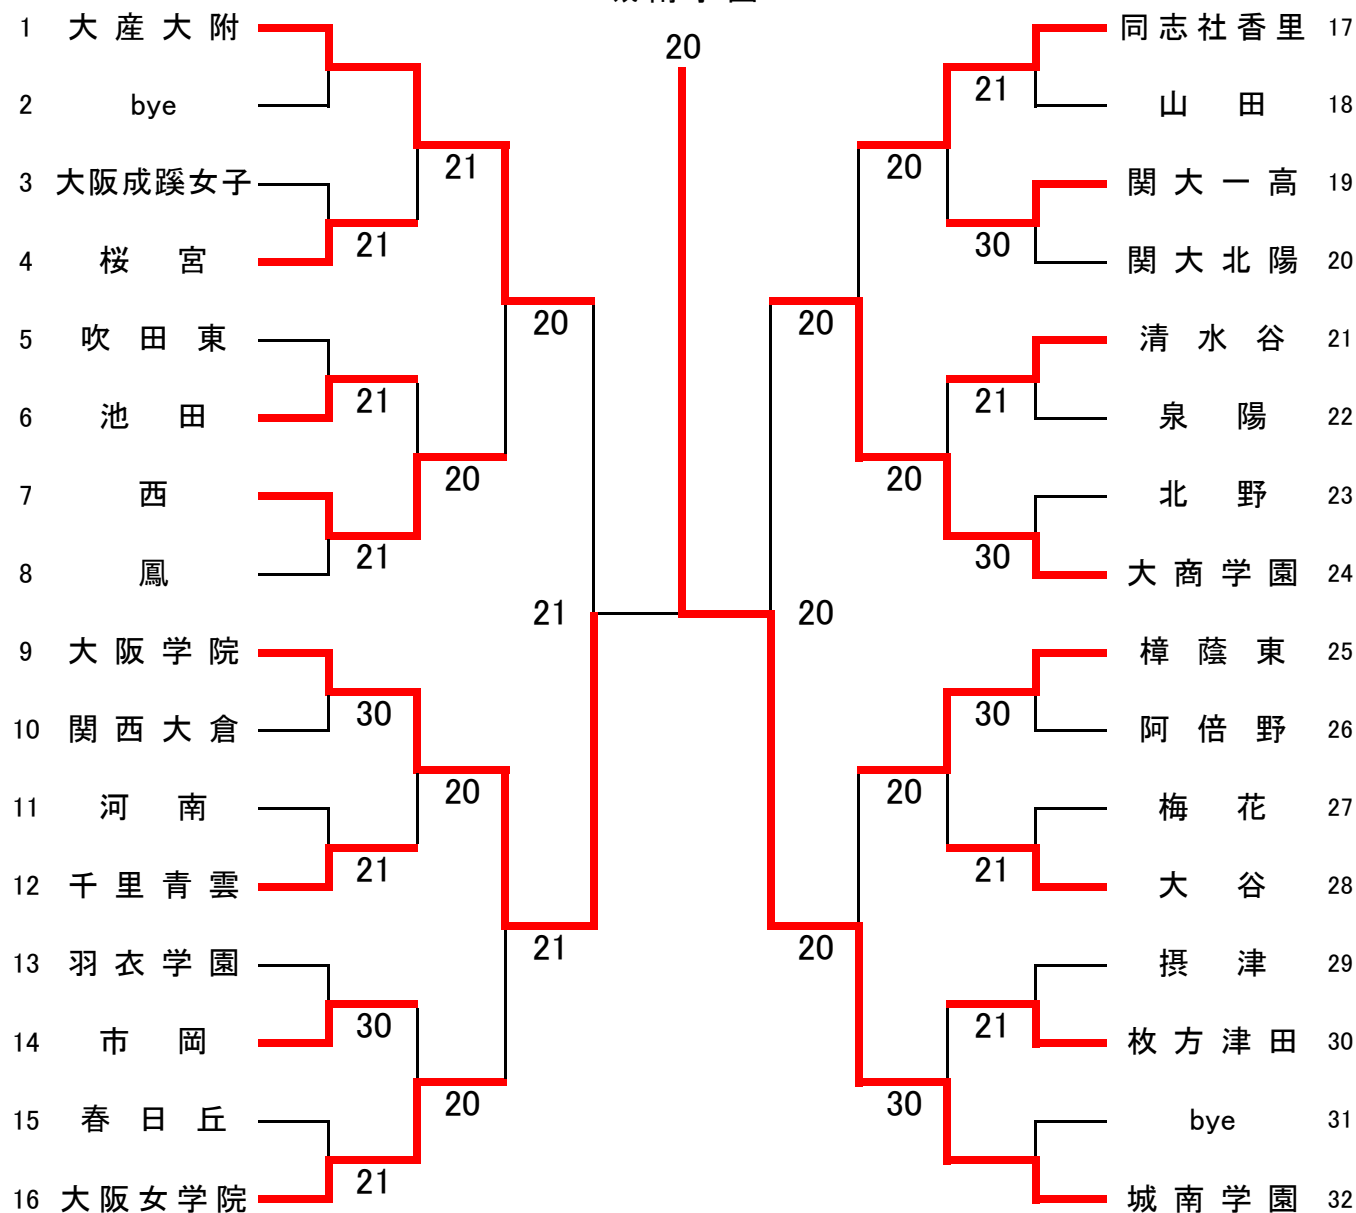

平成22年度大阪高等学校春季テニス大会(団体の部)
 (男子団体参加総数145校)
 本戦：平成22年5月2日～5月16日
 各学校テニスコート・シーサイドテニスガーデン舞洲

男子団体本戦

<順位決定戦>

<第2代表選考戦>

※ 本戦の結果により試合は行わない

<インターハイ出場校>

第1代表	大産大附
第2代表	近大附
第1補欠	清風

シード順位

- | | | | |
|--------|---------|-------|--------|
| 1 清風 | 2 大産大附 | 3 近大附 | 4 履正社 |
| 5 大阪学院 | 6 早稲田摂陵 | 7 長尾谷 | 8 関大北陽 |

生野 失格

平成22年度大阪高等学校春季テニス大会(団体の部)

(女子団体参加総数122校)

本戦：平成20年5月3日～5月16日

各学校テニスコート・シーサイドテニスガーデン舞洲

女子団体本戦

城南学園

<順位決定戦>

<第2代表選考戦>

<インターハイ出場校>

第1代表	城南学園
第2代表	大商学園
第1補欠	大阪学院

シード順位

- 1 大産大附
- 5 樟蔭東