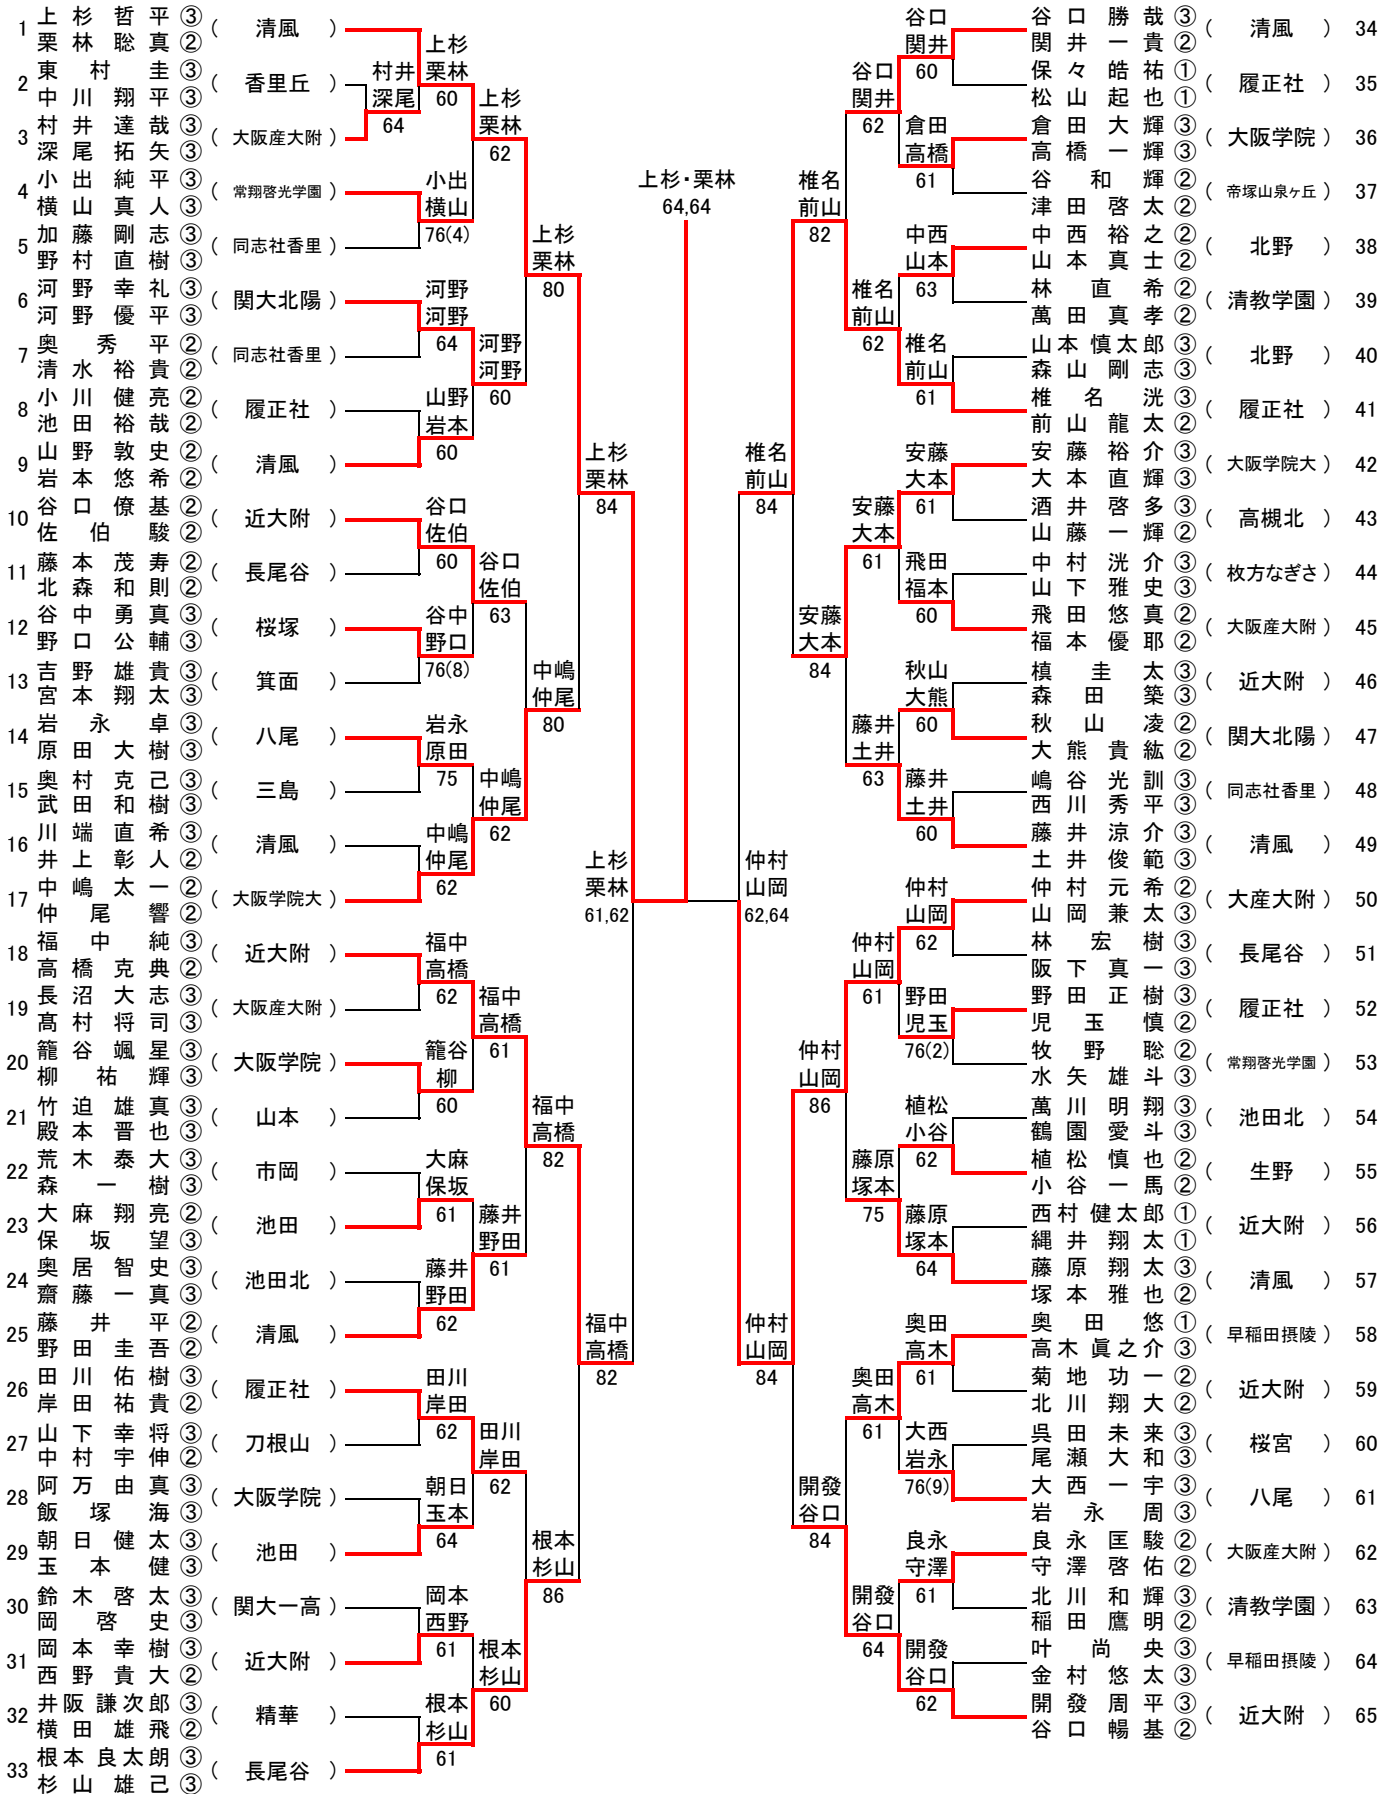

22年度 大阪高等学校春季テニス大会

男子ダブルス本戦(参加 148校 745組)

2010.4.18~25 於 蜻蛉池公園

第二代表決定戦	仲村・山岡	内田・中村	福中・高橋	順位
仲村 元希太 ② (大産大附)	8-5	5-8	8-6	2位
山岡 兼海智平 ① (大産大附)			8-6	1位
内田 中村 侑平 ① (大産大附)	6-8	6-8	8-6	2位
福中 高橋 克典 ② (近大附)			6-8	3位

インターハイ出場選手	
上杉 哲平 ② (清風)	中村 侑平 ① (大産大附)
栗林 聡真 ③ (清風)	
内田 海智平 ① (大産大附)