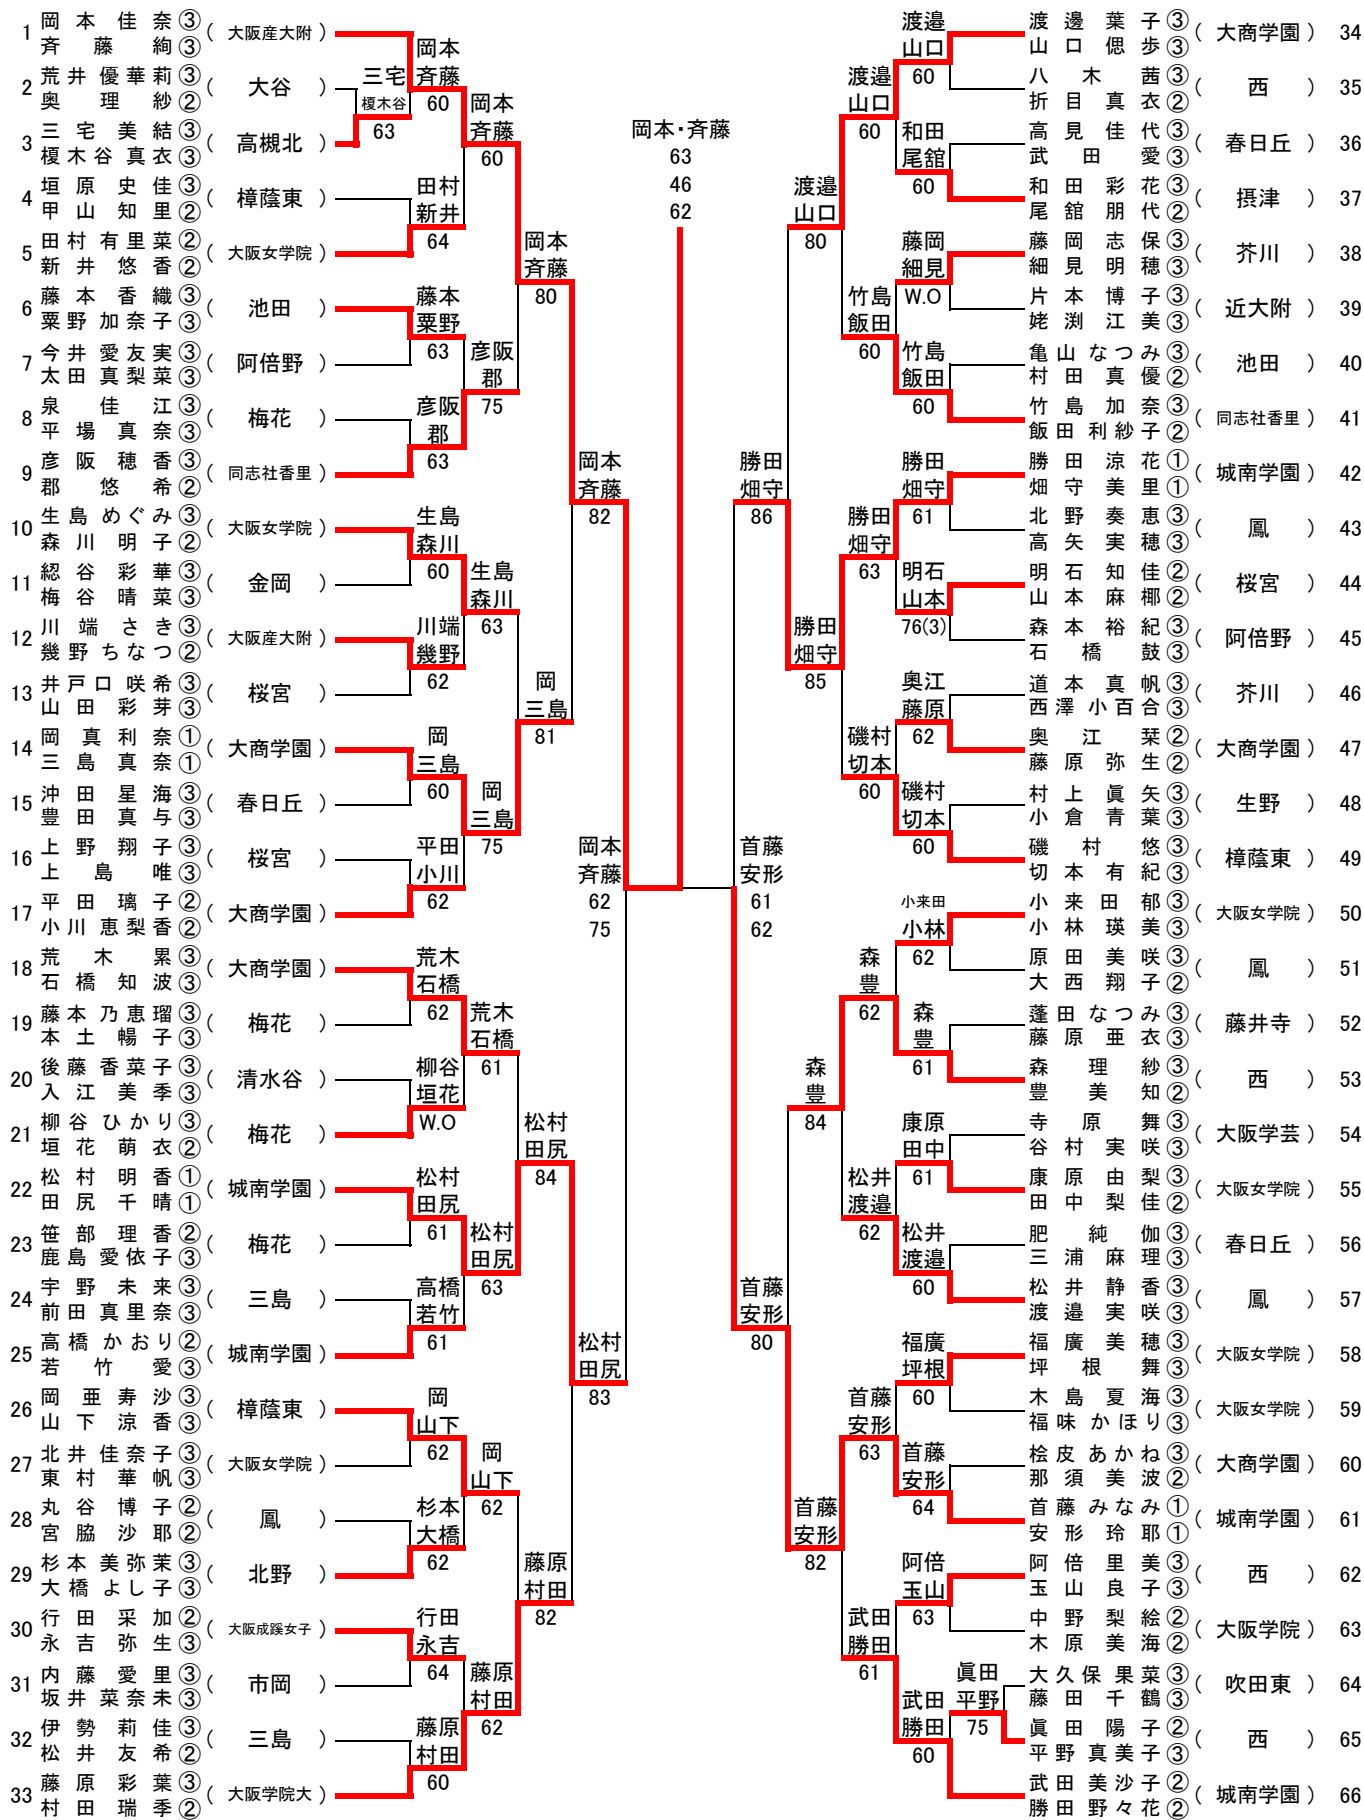

22年度 大阪高等学校春季テニス大会

女子ダブルス本戦(参加 143校 618組)

2010.4.18~25 於 STG舞洲

第二代表決定戦

インターハイ出場選手	
岡本佳奈	③ (大阪産大附)
藤原彩葉	③ (大阪産大附)
首藤安形	① (城南学園)
安形玲耶	① (城南学園)