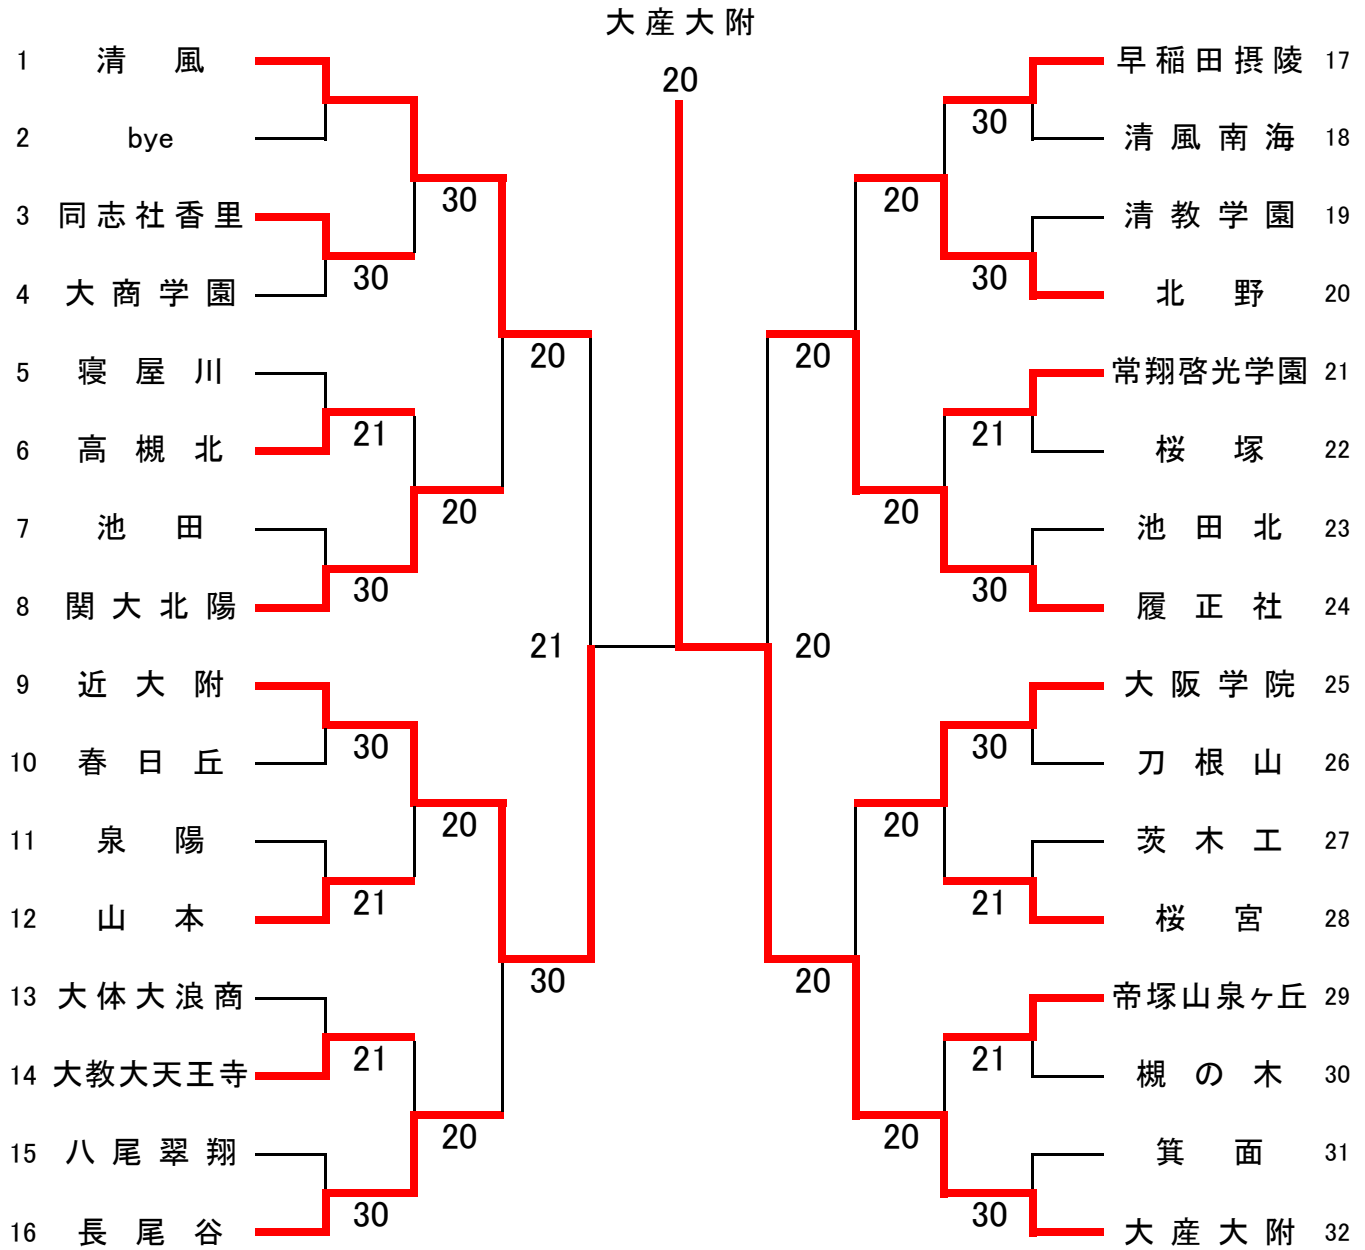

平成22年度大阪高等学校春季テニス大会(団体の部)
 (男子団体参加総数145校)
 本戦：平成22年5月2日～5月16日
 各学校テニスコート・シーサイドテニスガーデン舞洲

男子団体本戦

<順位決定戦>

<第2代表選考戦>

※ 本戦の結果により試合は行わない

<インターハイ出場校>

第1代表	大産大附
第2代表	近大附
第1補欠	清風

シード順位

- | | | | |
|--------|---------|-------|--------|
| 1 清風 | 2 大産大附 | 3 近大附 | 4 履正社 |
| 5 大阪学院 | 6 早稲田摂陵 | 7 長尾谷 | 8 関大北陽 |

生野 失格

平成22年度大阪高等学校春季テニス大会(団体の部)

(女子団体参加総数122校)

本戦：平成20年5月3日～5月16日

各学校テニスコート・シーサイドテニスガーデン舞洲

女子団体本戦

城南学園

<順位決定戦>

<第2代表選考戦>

<インターハイ出場校>

第1代表	城南学園
第2代表	大商学園
第1補欠	大阪学院

シード順位

- 1 大産大附
- 5 樟蔭東